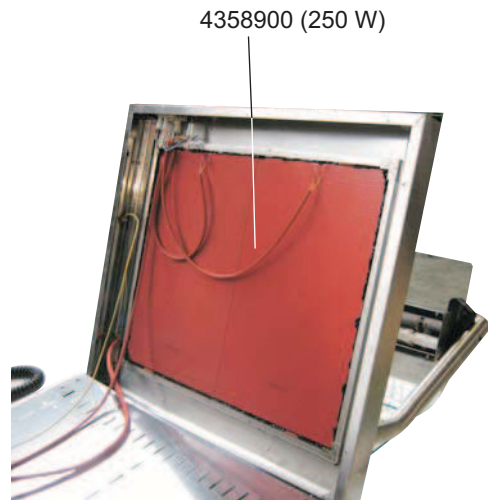

Mod.

S-ECIL 9533000
S-EIL 9532900

Зип Общепит

zip.ru

+7(812)987-08-81

ESPOSITORE RISCALDATO
HEATED DISPLAY
VITRINE RECHAUFFANTE
BEHEIZTE VITRINE

ELABORATO:	APPROVATO:	GRUPPO:	DENOMINAZIONE:		
LZ		Self Service 2000 - Sovrastrutture	Mobile - Imp. Elettrico		
DATA:	DATA:	PARTICOLARE:	REV. N.	DEL	DISEGNO N.
05 Set. 2008	05 Set. 2008	Disegno esploso per ricambi	▼	▼	▼
SOST. DIS.			Z00	0908	4.1.32