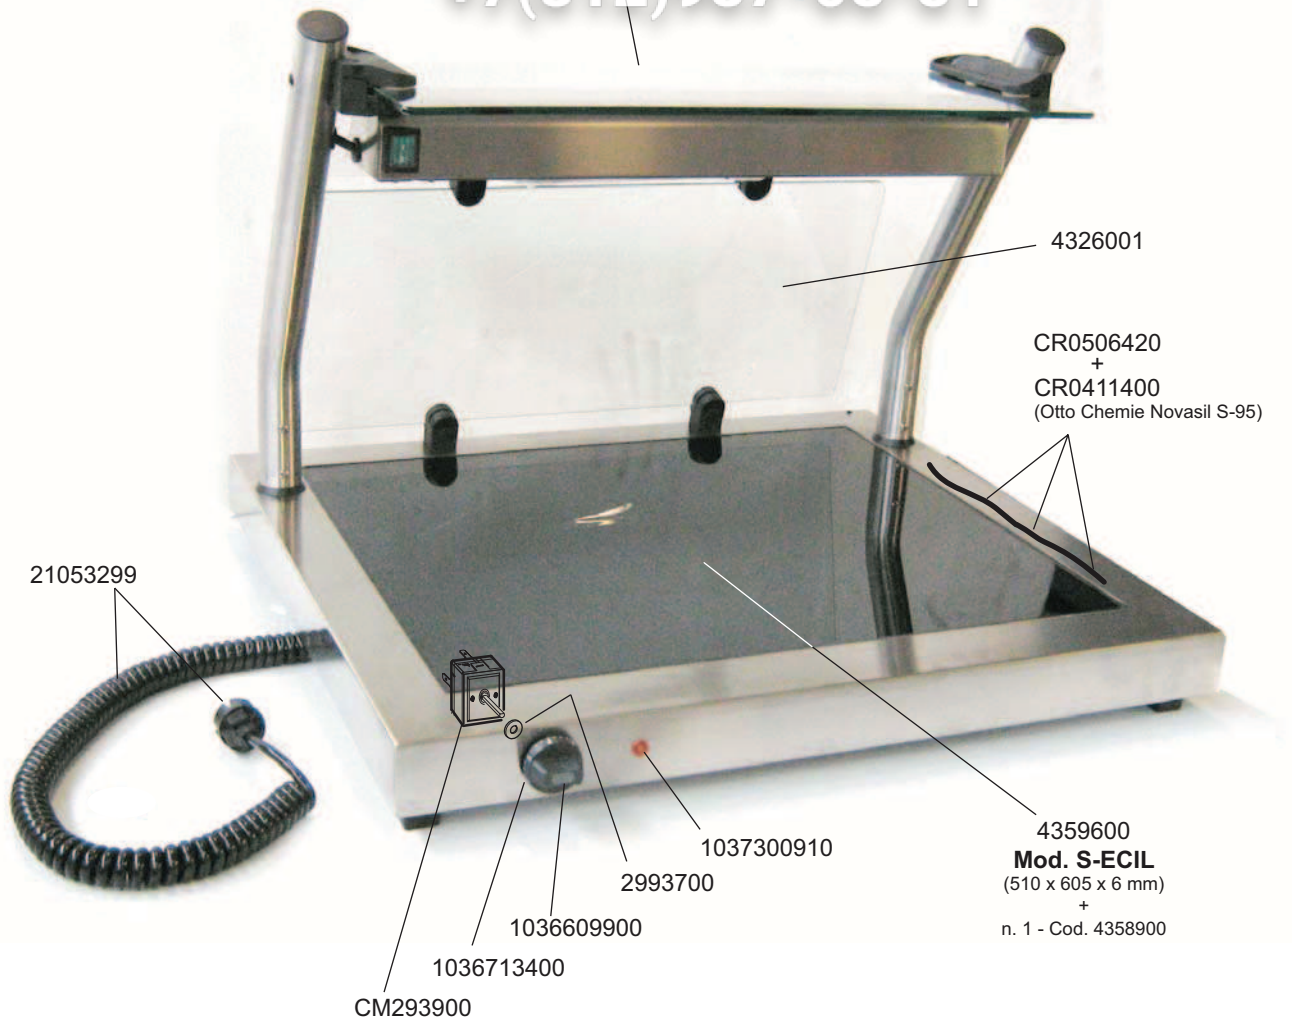

Mod.

S-ECIL 9533000
S-EIL 9532900

Зип Общепит

zip.ru

+7(812)987-08-81

ESPOSITORE RISCALDATO
HEATED DISPLAY
VITRINE RECHAUFFANTE
BEHEIZTE VITRINE

ELABORATO:	APPROVATO:	GRUPPO:	DENOMINAZIONE:		
LZ		Self Service 2000 - Sovrastrutture	Mobile - Imp. Elettrico		
DATA:	DATA:	PARTICOLARE:	REV. N.	DEL	DISEGNO N.
05 Set. 2008	05 Set. 2008	Disegno esploso per ricambi	▼	▼	▼
SOST. DIS.			Z00	0908	4.1.32