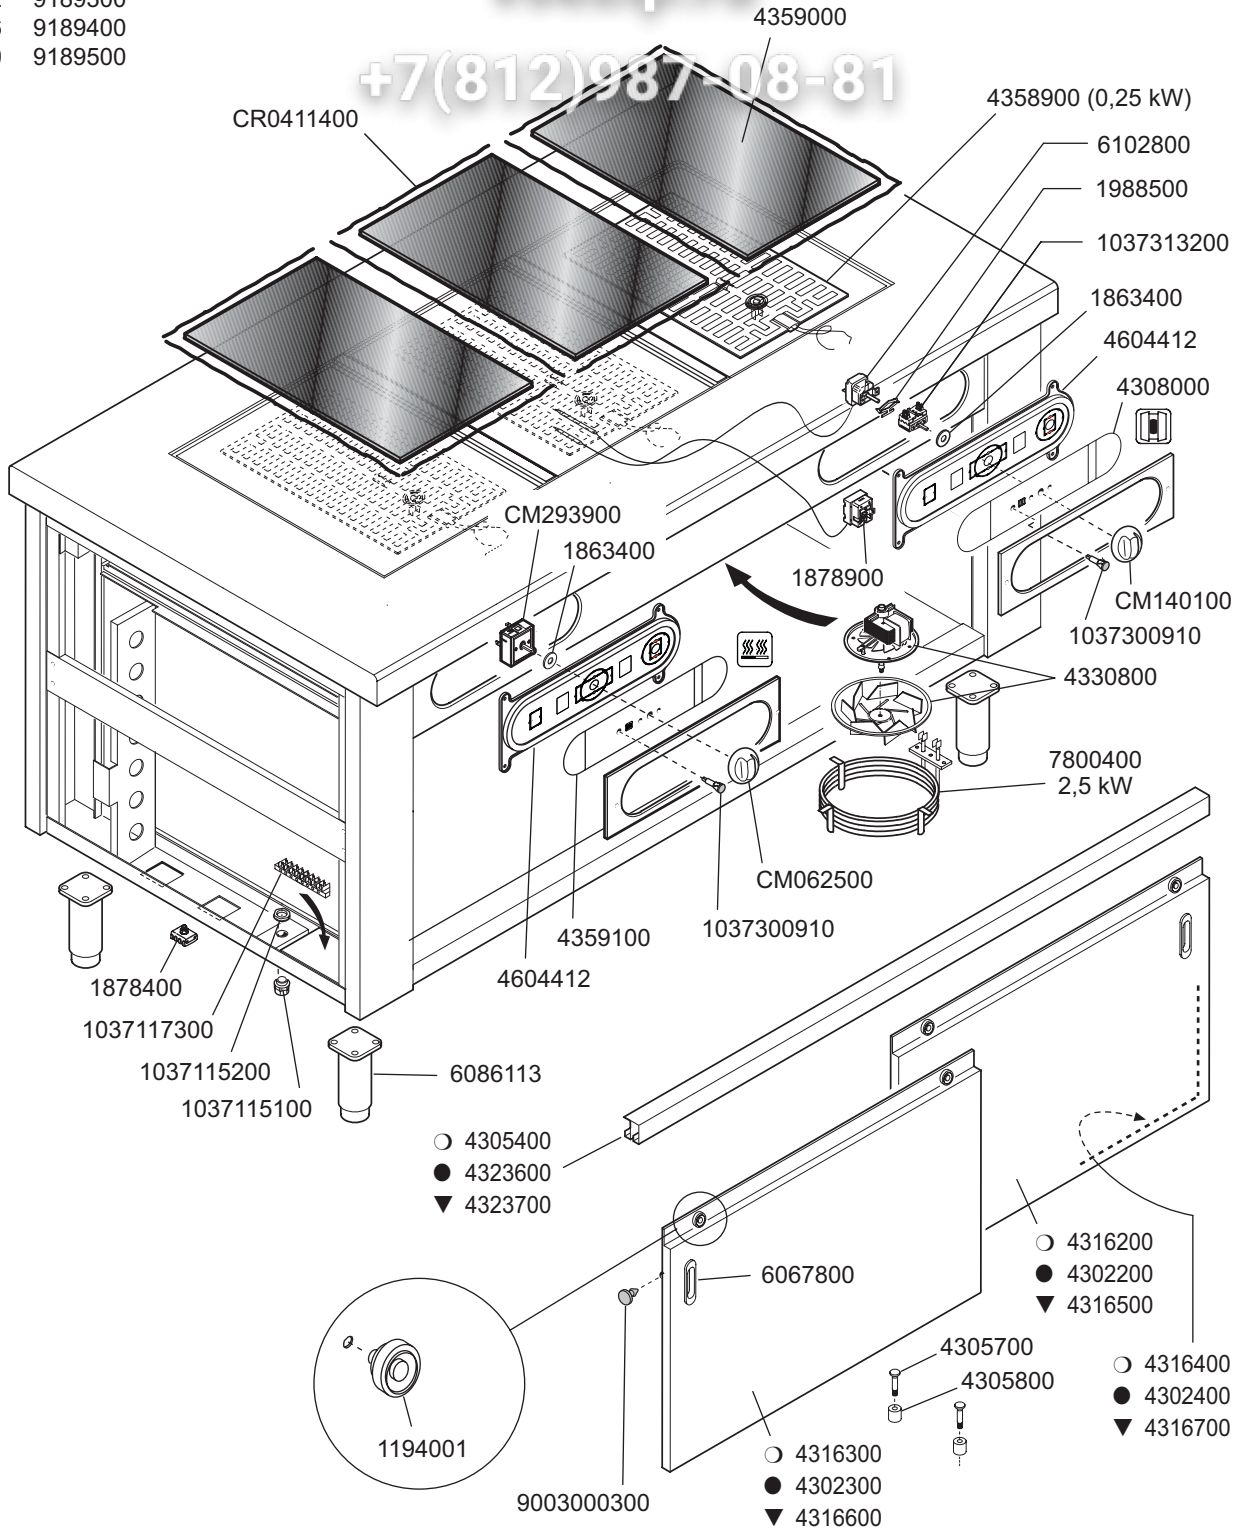

SPCG 08 9188900  
 SPCG 12 9189000  
 SPCG 16 9189100  
 SPCG 20 9189200

SPAC 12 9189300  
 SPAC 16 9189400  
 SPAC 20 9189500

**3ип Общар**  
**BANCHI A GIORNO ED ARMADIATI - PIANO IN VETRO RISCALDATO**  
**OPEN BASE AND CABINET TABLES - HEATED GLASS PLATES**  
**ELEMENTS OUVERTS ET AVEC PORTES - PLAN EN VERRE RECHAUFFANT**  
**TRESEN OFFEN ODER MIT TÛTREN - BEHEIZTE GLASPLATTEN**  
**vsezip.ru**

**+7(812)987-08-81**

	□ 600	■ 800	○ 1200	● 1600	▼ 2000	
ELABORATO:	APPROVATO:	GRUPPO:	DENOMINAZIONE:			
G.Z.		Self Service 2000	Mobile e Imp. Elettrico			
DATA:	DATA:	PARTICOLARE:	REV. N.	DEL	DISEGNO N.	
21 Mar 2006	21 Mar 2006	Disegno esploso per ricambi	▼ Z00	▼ 0306	▼ 4.1.30	
SOST. DIS.						