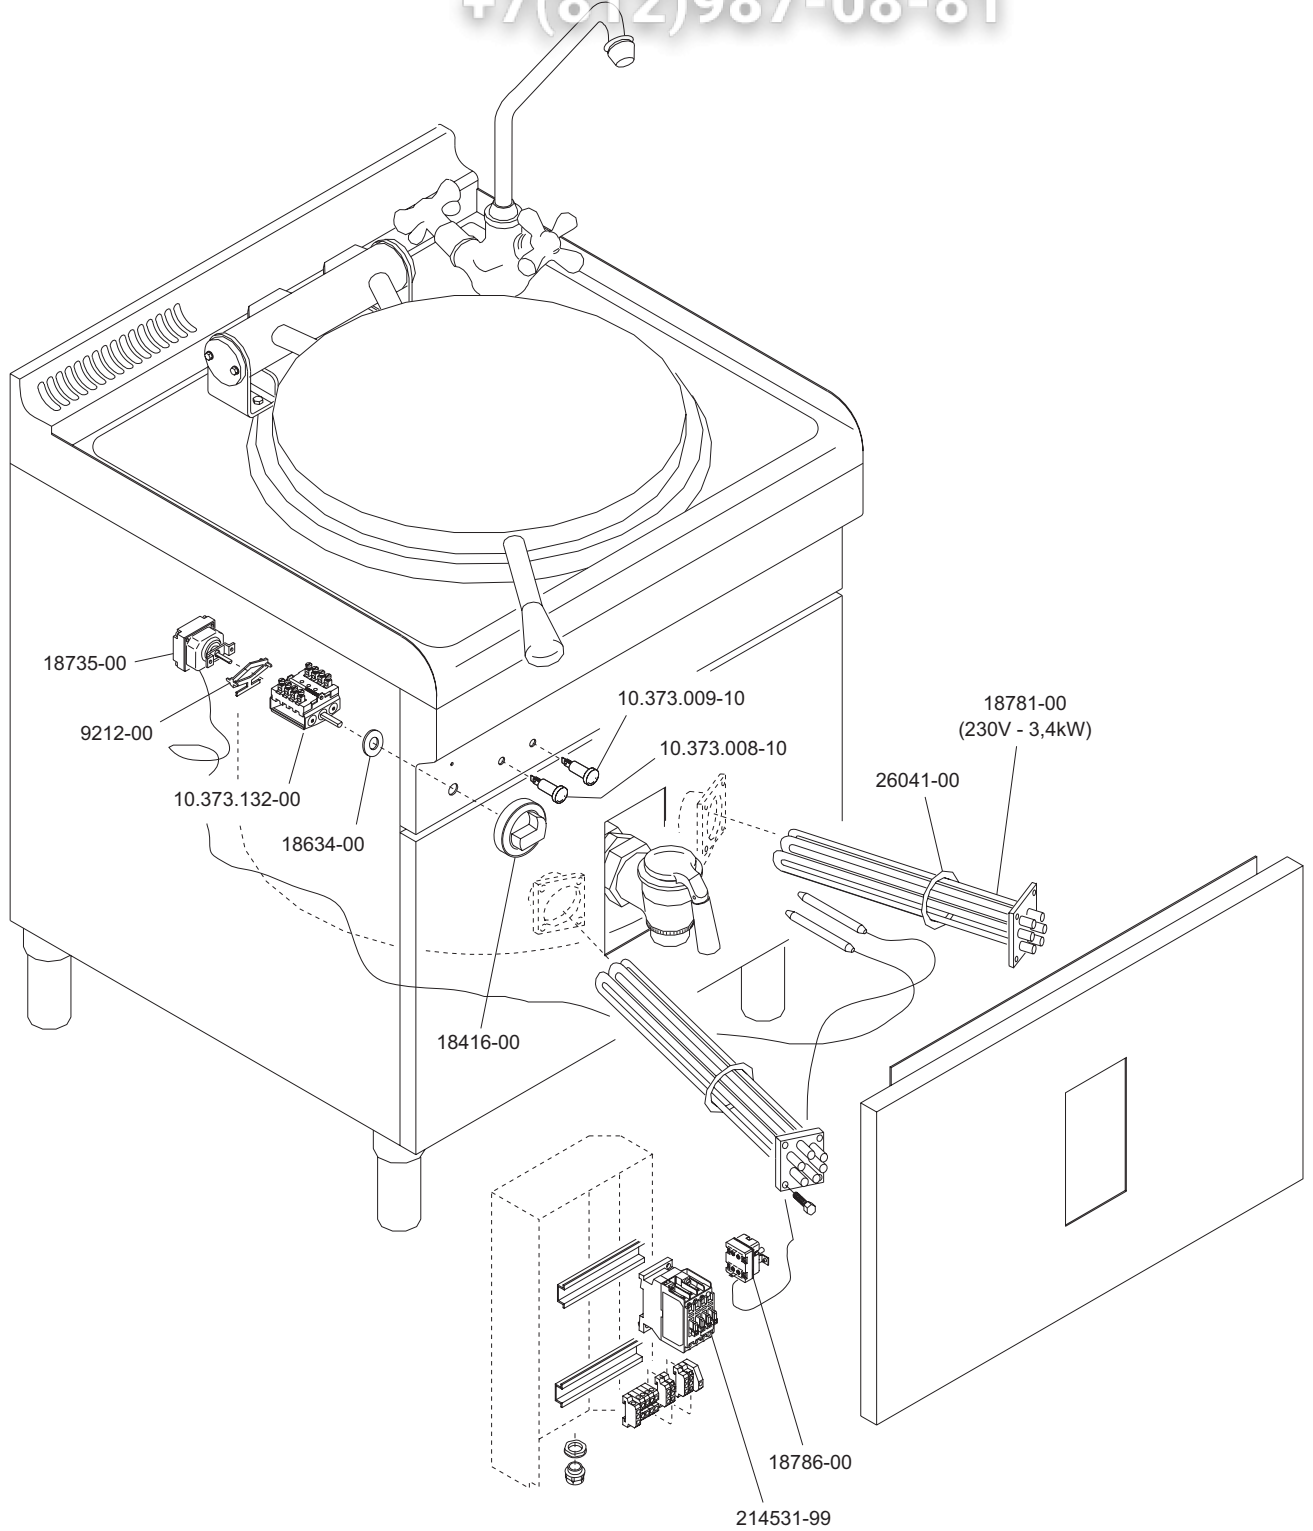

ELABORATO:	APPROVATO:	GRUPPO:	DENOMINAZIONE:		
<i>Plimati</i>		Serie 700	Impianto elettrico e mobile		
DATA:	DATA:	PARTICOLARE:	REV. N.	DEL	DISEGNO N.
10 Dic 96	10 Dic 96	Disegno esploso per ricambi	▼	▼	▼
SOST. DIS.	Z00 - 9612.3.7.28.PIE		Z00 - 9612.3.7.28.PIE