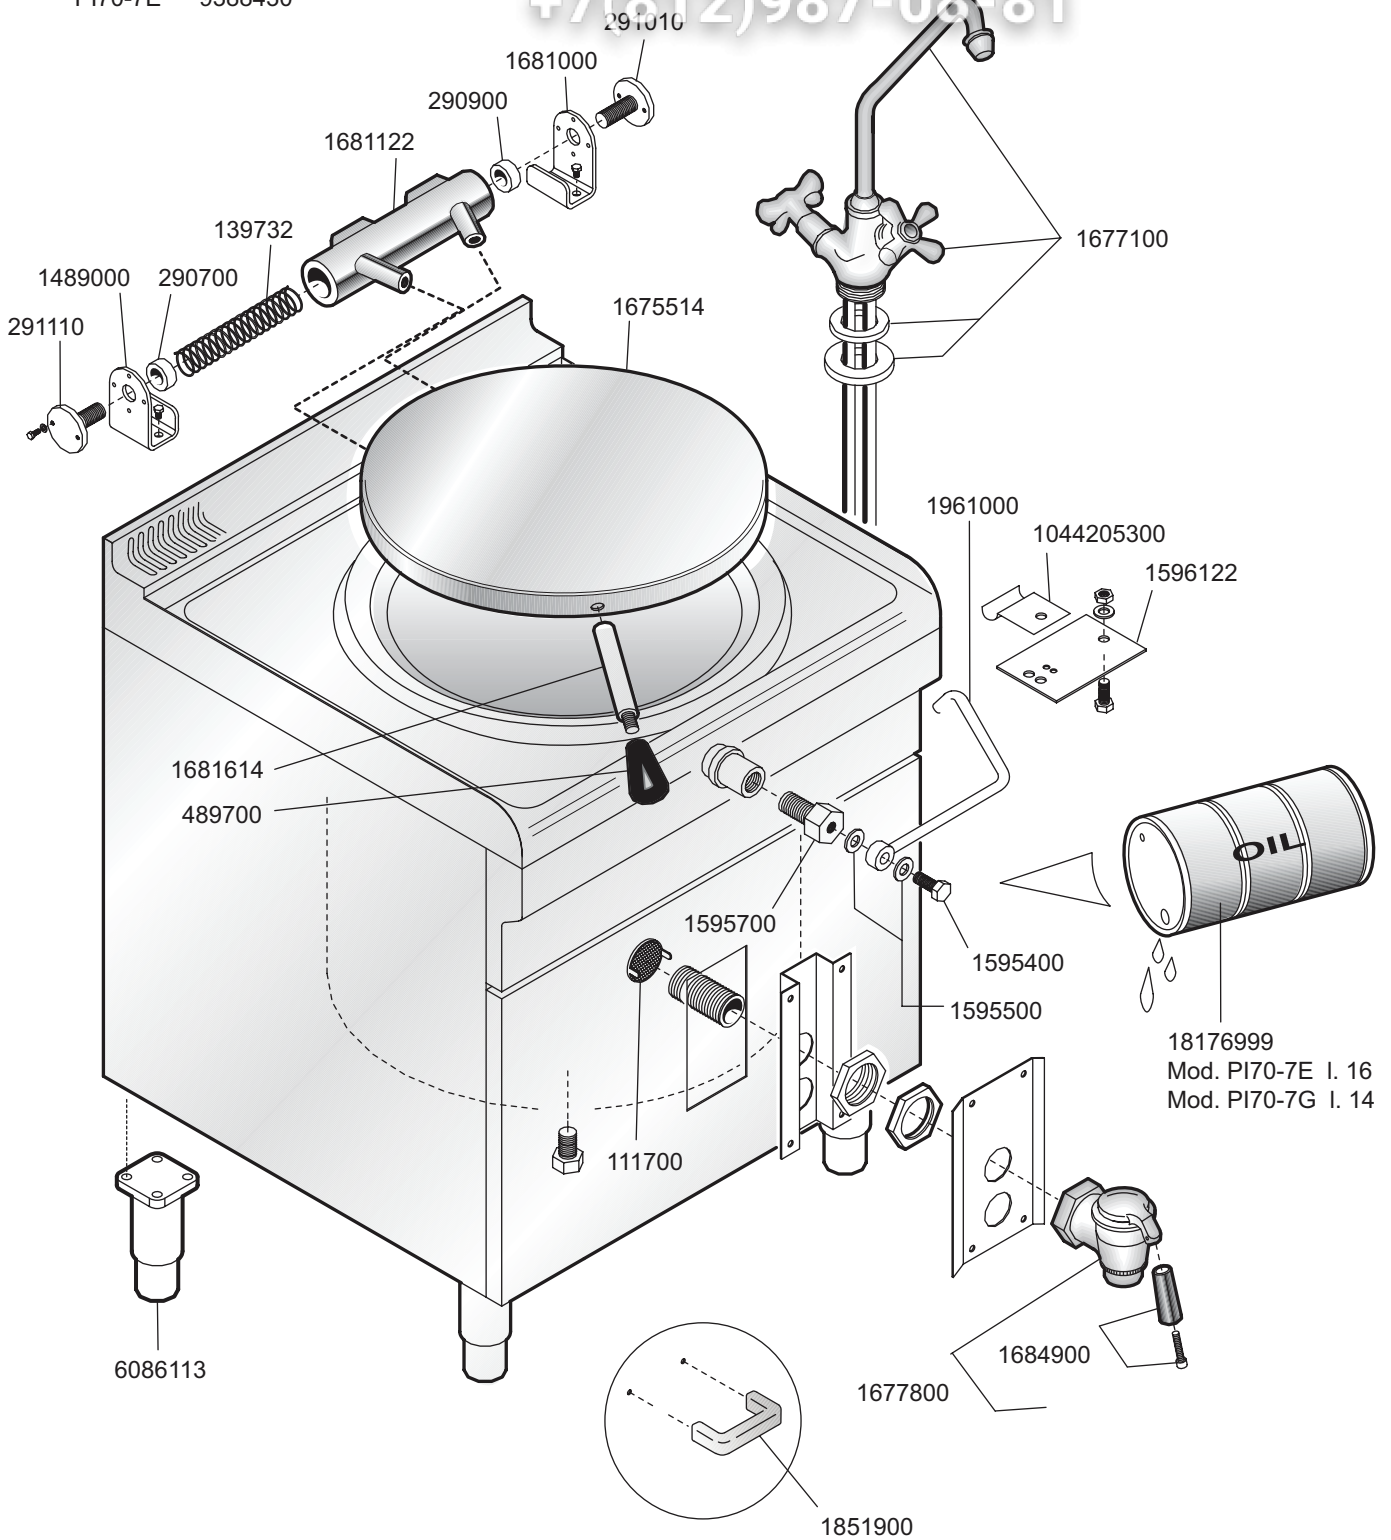

**S700-CE**

**Зип Общепит**

PENTOLE A GAS ED ELETTRICHE  
GAS AND ELECTRIC HEATED BOILING PANS  
MARMITES A GAZ ET ELECTRIQUES  
GAS UND ELKTROBEHEIZT KOCHKESSEL

vsezip.ru

+7(812)987-08-81

MOD.

PD70-7G 9388040  
PI70-7G 9388240  
PI70-7E 9388430