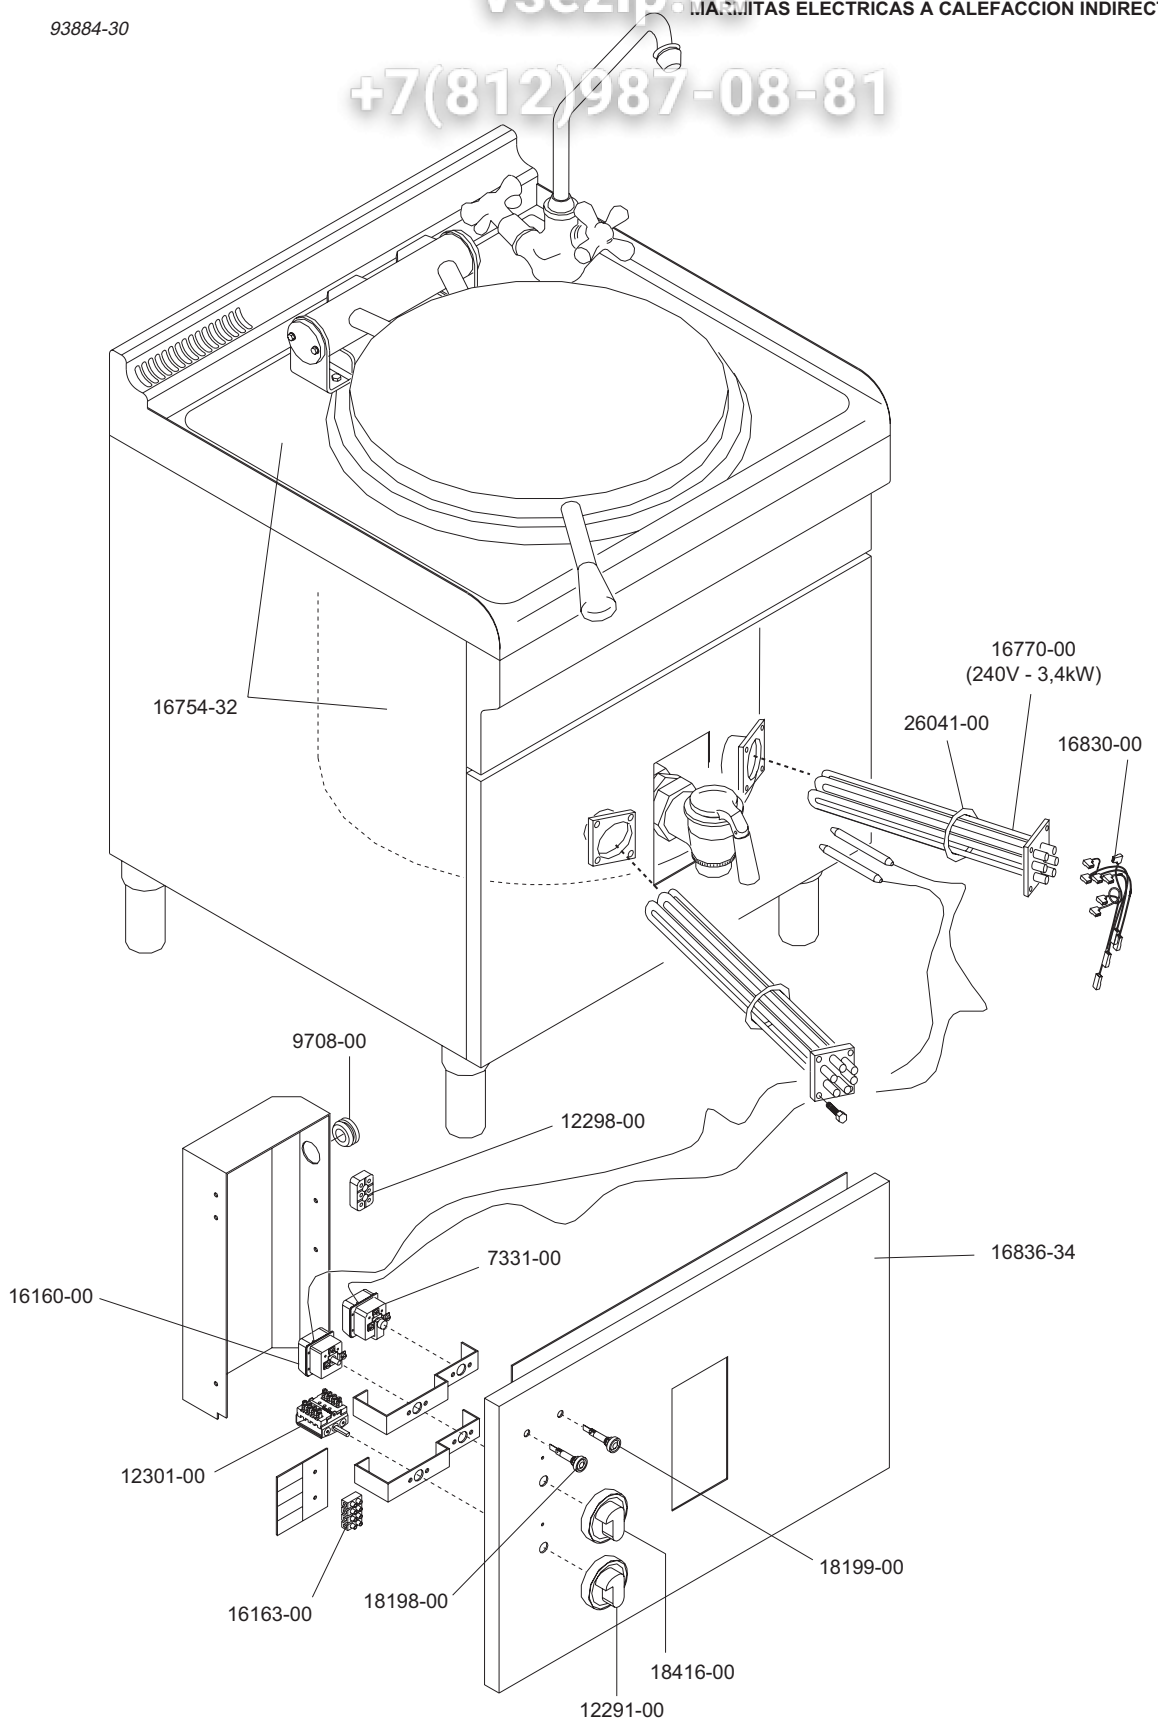

PI70-7E

93884-30

Зип Общежития  
 vsezip.ru

+7(812)987-08-81

 <b>MARENO INDUSTRIE ALI spa</b> Mareno di Piave (TV)	ELABORATO:	APPROVATO:	GRUPPO:	DENOMINAZIONE:		
	<i>Plimatt</i>		Serie 700	Impianto elettrico e mobile		
	DATA:	DATA:	PARTICOLARE:	REV. N.	DEL	DISEGNO N.
	10 Apr 96	10 Apr 96	Disegno esploso per ricambi	▼	▼	▼
SOST. DIS.	A01 - 9609.3.7.07.PIE		<b>A 01 - 9 6 0 9 . 3 . 7 . 0 7 . P I E</b>			