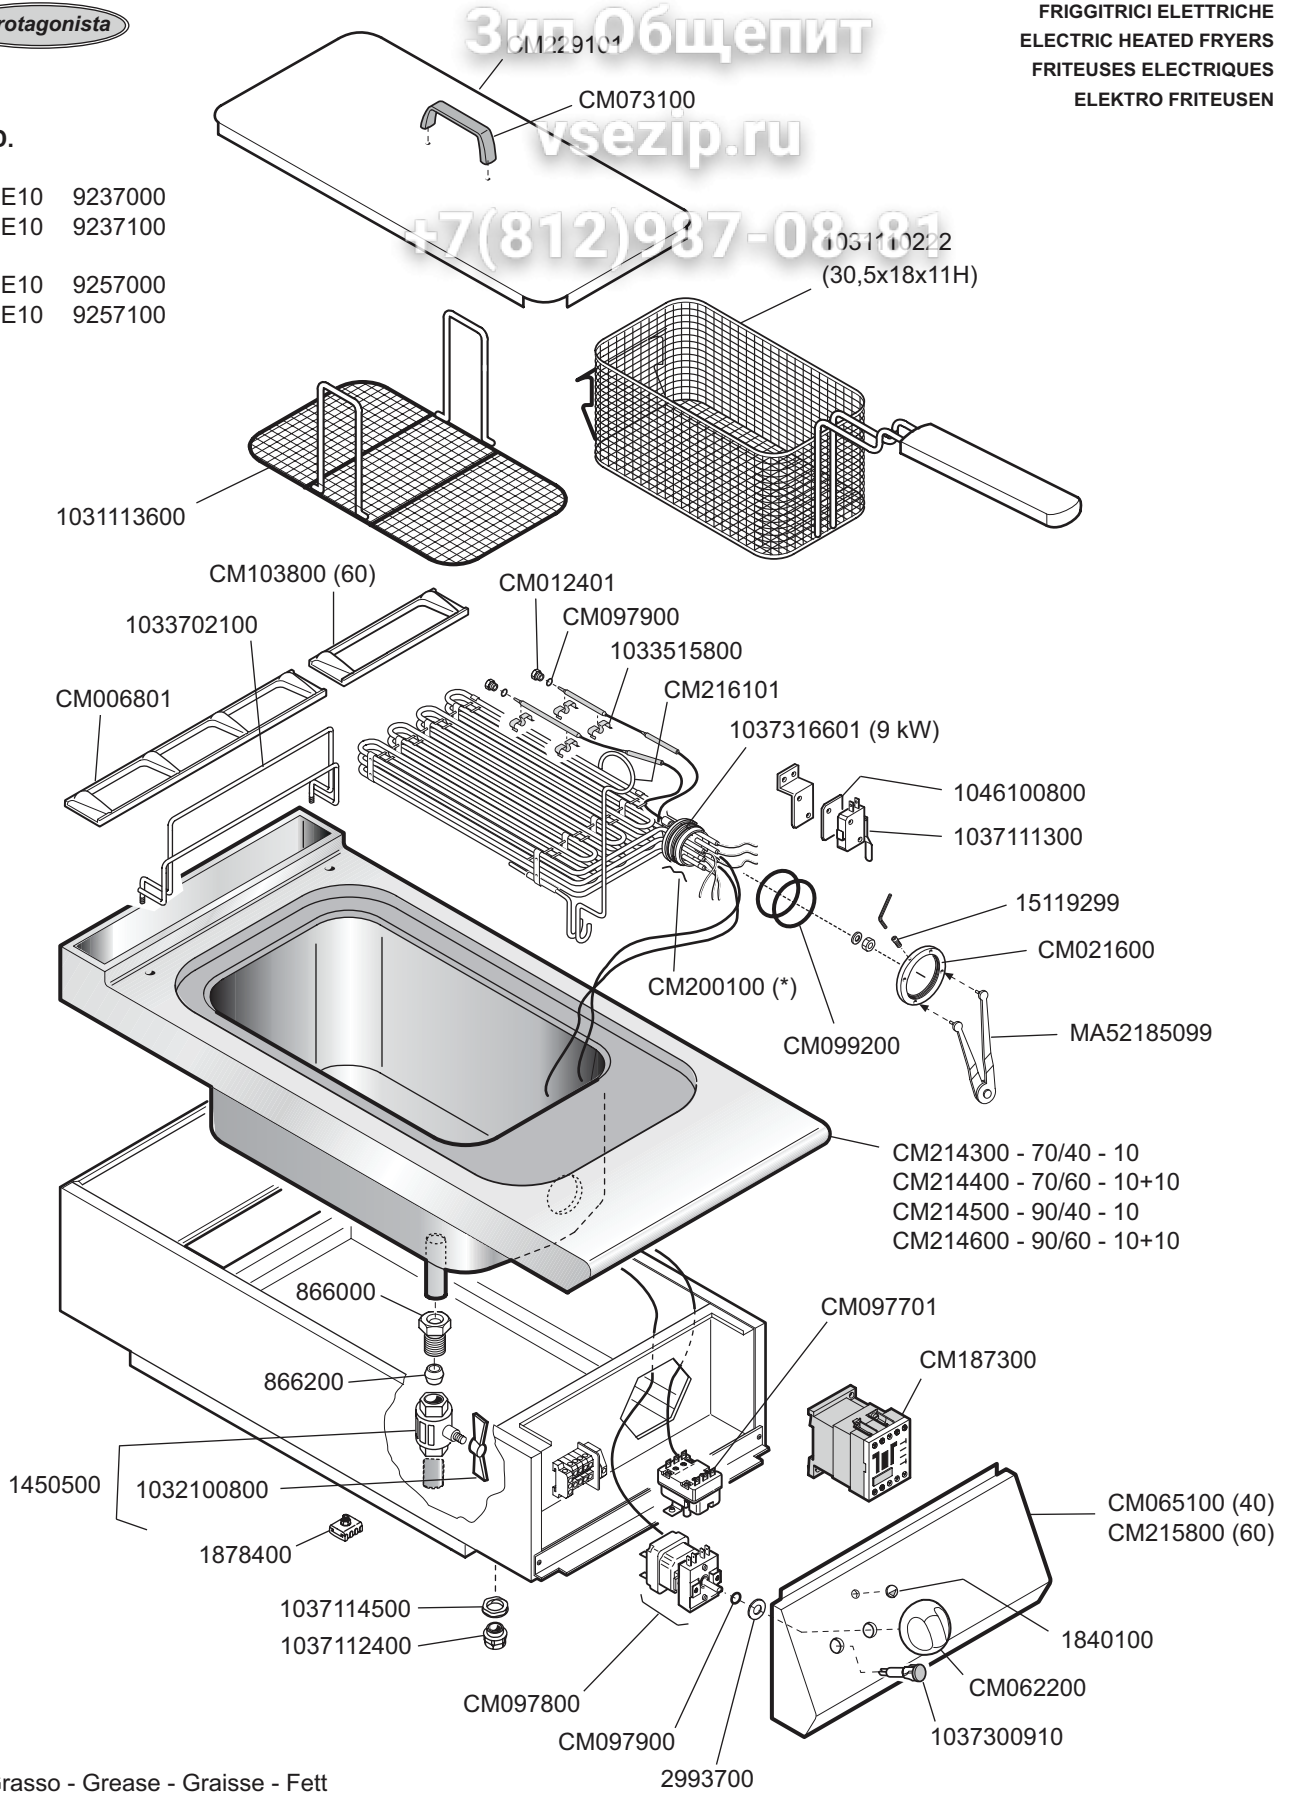

MOD.

- F7-4E10 9237000
- F7-6E10 9237100
- F9-4E10 9257000
- F9-6E10 9257100

(* Grasso - Grease - Graisse - Fett)

 MARENO INDUSTRIE ALI spa Mareno di Piave (TV)	ELABORATO:	APPROVATO:	GRUPPO:	DENOMINAZIONE:		
	G.Z.		Serie 70 - 90 (Vasche 10 litri)	Impianto elettrico e mobile		
	DATA:	DATA:	PARTICOLARE:	REV. N.	DEL	DISEGNO N.
	01 Dic 2000	01 Dic 2000	Disegno esploso per ricambi	▼	▼	▼
SOST. DIS.	Z02.0203.3.P.45				Z03 0909 3.P.45	