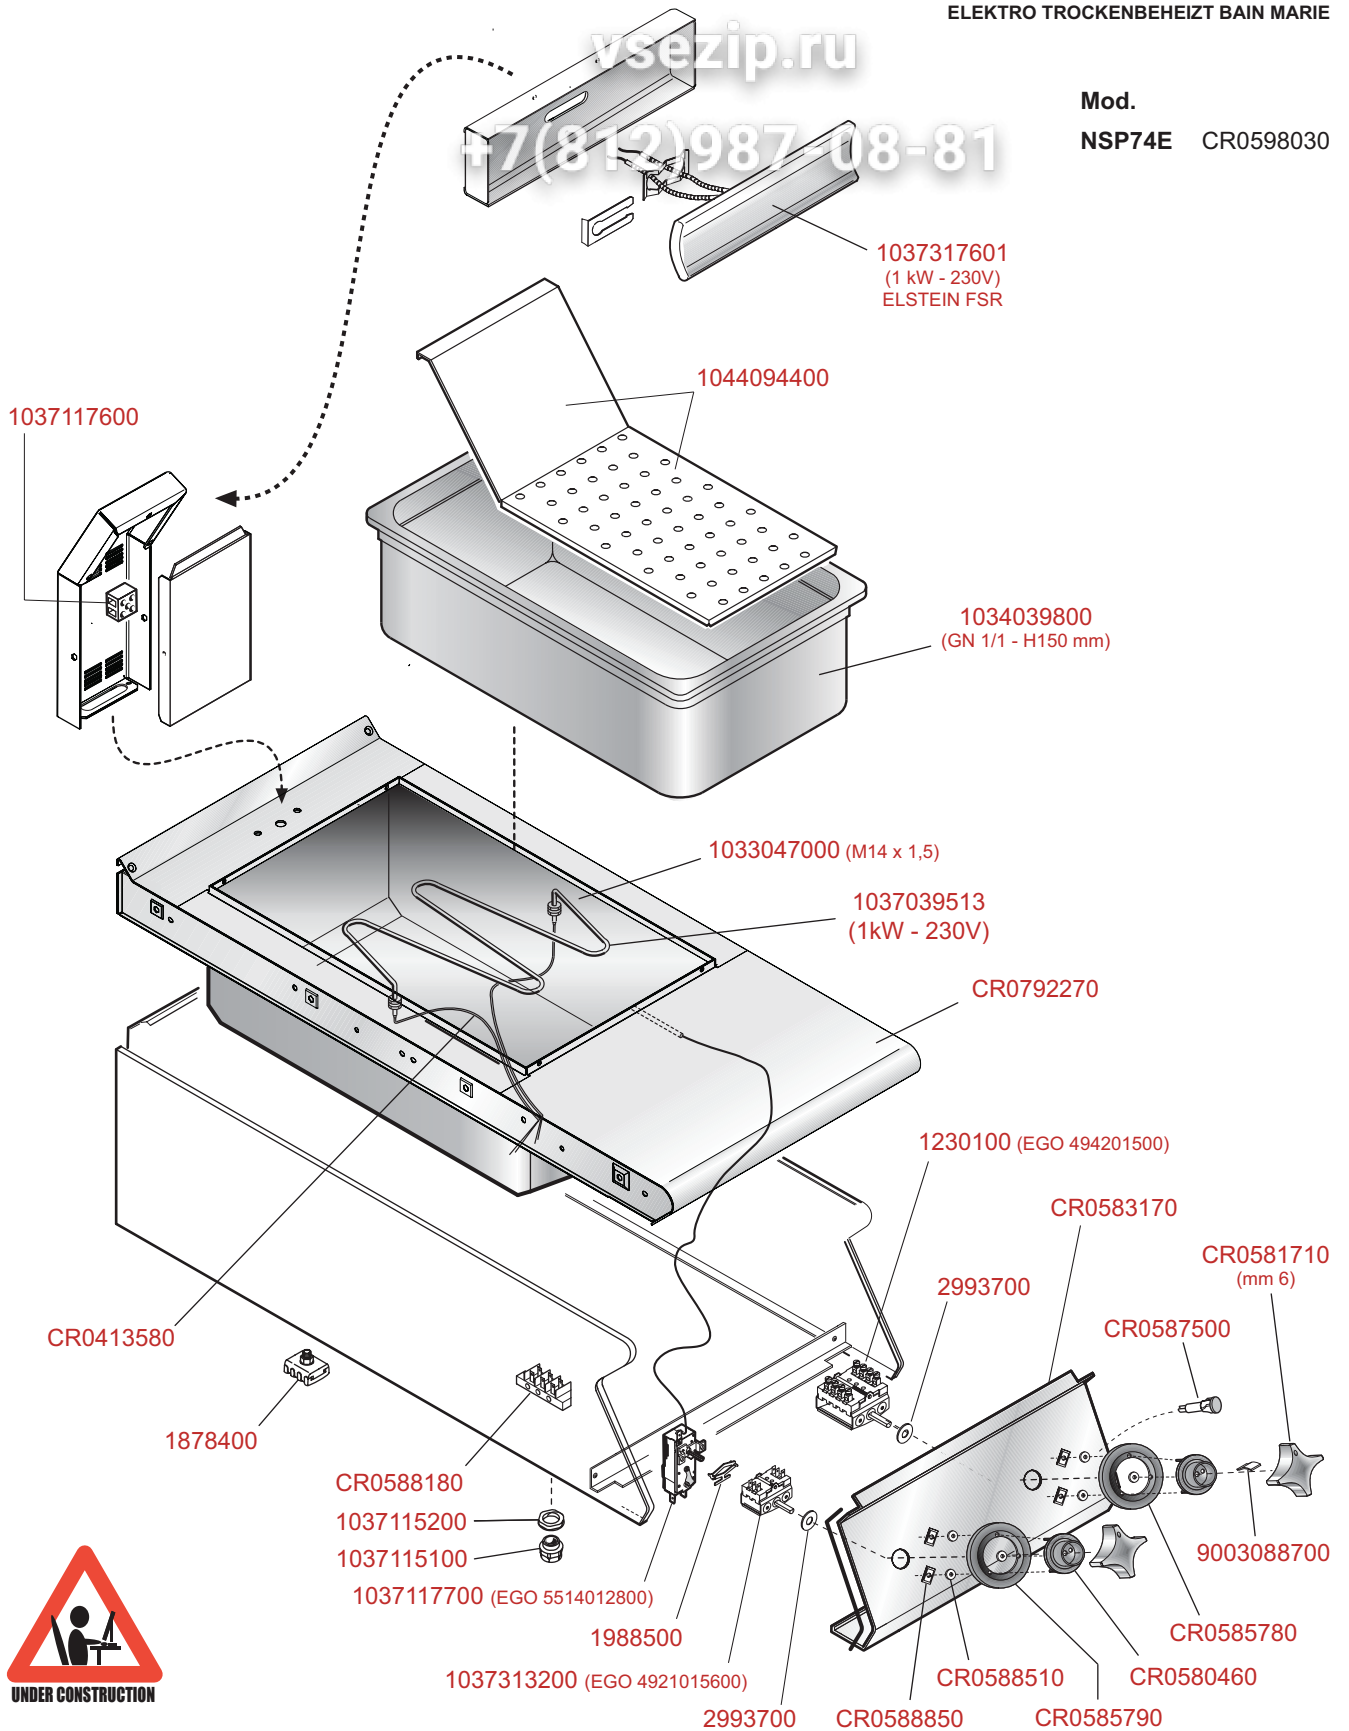

NP70-10

Зип Общепит

SCALDAPATATE
CHIP SCUTTLE

BAIN MARIE ELECTRIQUES A AIR CHAUDE
ELEKTRO TROCKENBEHEIZT BAIN MARIE

vsezip.ru

+7(812)987-08-81

Mod.

NSP74E CR0598030

 MARENO INDUSTRIE ALI spa Mareno di Piave (TV)	ELABORATO:	APPROVATO:	GRUPPO:	DENOMINAZIONE:		
	LZ		Serie NP70	Impianto elettrico e mobile		
	DATA:	DATA:	PARTICOLARE:	REV. N.	DEL	DISEGNO N.
	21 Dic 2010	21 Dic 2010	Disegno esploso per ricambi	▼ Z00	▼ 1210	▼ 3.P70.57
SOST. DIS.						