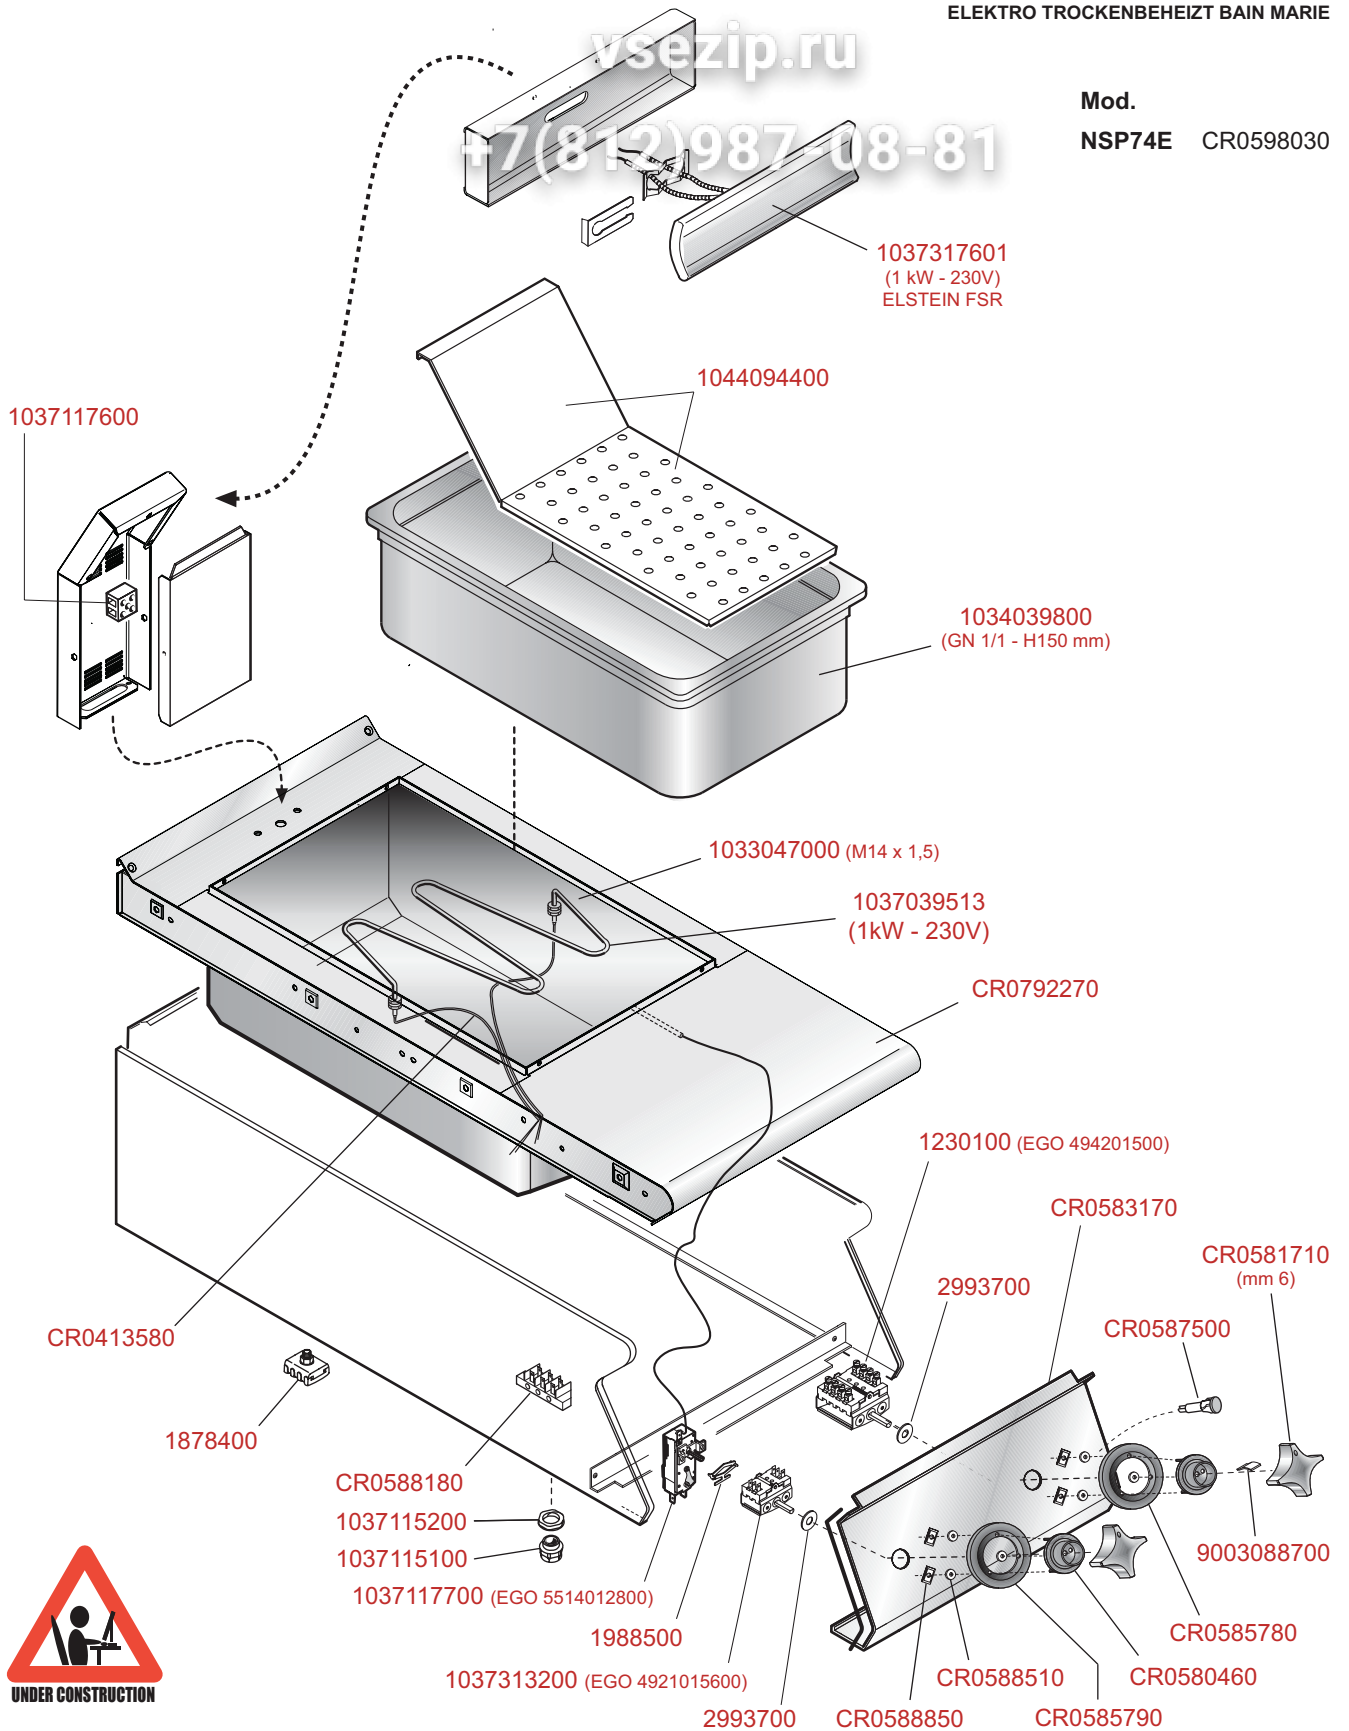

NP70-10

Зип Общепит

SCALDAPATATE
CHIP SCUTTLE

BAIN MARIE ELECTRIQUES A AIR CHAUDE
ELEKTRO TROCKENBEHEIZT BAIN MARIE

vsezip.ru

+7(812)987-08-81

Mod.

NSP74E CR0598030

 MARENO INDUSTRIE ALI spa Mareno di Piave (TV)	ELABORATO:	APPROVATO:	GRUPPO:	DENOMINAZIONE:		
	LZ		Serie NP70	Impianto elettrico e mobile		
	DATA:	DATA:	PARTICOLARE:	REV. N.	DEL	DISEGNO N.
	21 Dic 2010	21 Dic 2010	Disegno esploso per ricambi	▼ Z00	▼ 1210	▼ 3.P70.57
SOST. DIS.			