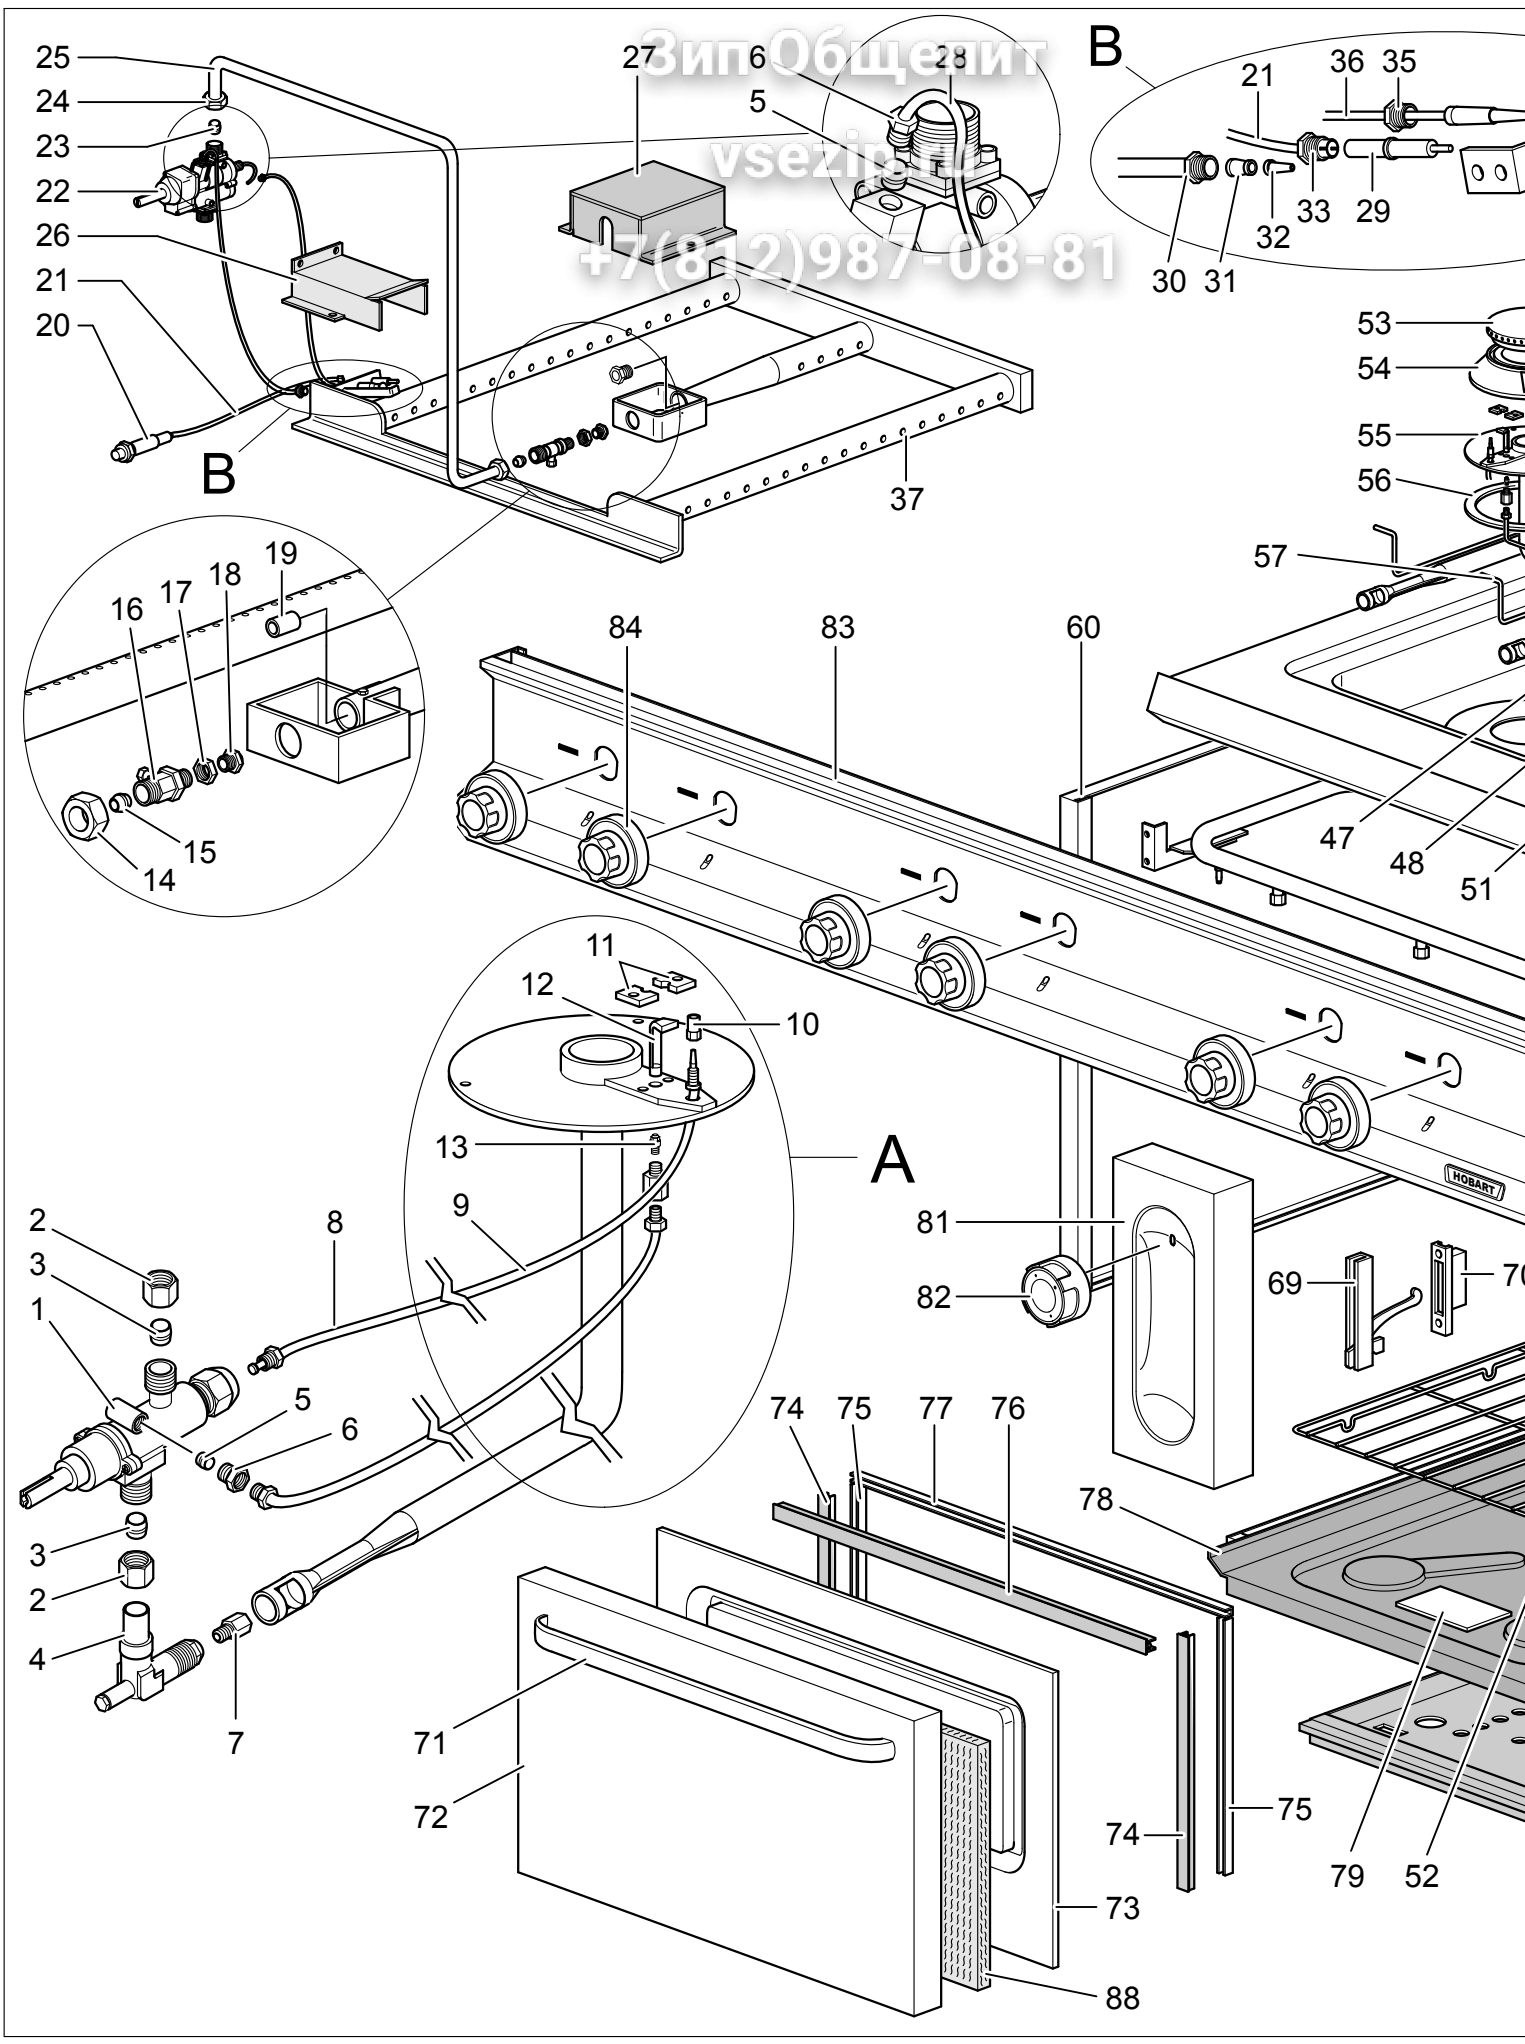

Зип Общепит

vsezip.ru

Oven Range BMG6BO

Spare Parts

ЗипОбщедит
vsezip.ru
+7(812)987-08-81

Key N°	Part N°	Description
1	160344	(R) Safety valve
2	RTCU900015	Cap D. 12
3	RTCU900014	Bicone D. 12
4	160324	Injector support
5	RTCU900018	Bicone D. 6
6	RTCU900019	Cap D. 6
7		
8	RTCU700373	(R) Thermocouple cm. 30
9	RTCU700374	(R) Thermocouple cm. 60
10	RTCU700391	Nut for thermocouple
11	RTCU700407	Plate
12	RTCU700372	(R) Pilot
13		
14	RTCU900013	Cap D. 10
15	RTCU900012	Bicone D. 10
16	162697	Injector support
17	RTCU900005	Lock nut
19	162717	Air regulator
20	RTCU700020	Piezo lighting
21	RTCU800144	Lighting cable
22	RTCU800011	(R) T. G. / EGA 150- 300
23	RTCU900016	Bicone D. 10
24	RTCU900017	Cap D. 10
25	162698	Burner pipe
26	162657	Bracket to support pilot
28	162699	Pilot pipe
29	RTCP800033	(R) Round spark
30	RTCU800182	Cap D. 6
31	RTCU800183	Bicone D. 6
32		
33	RTCU900215	Connection
34	RTCP800034	Pilot
35	RTCP800038	Fitting
36	RTCU900474	(R) Thermocouple cm. 75
37	162696	Burner
38	RTCU700028	Reduction grate
39	162954	Grate
40	163222	Chimmey grill
40a	163221	Chimmey grill
41	160295	Burner cap 1KW
42	160294	Burner cap 7KW
43	163254	Burner 8KW
44	160318	Burner pipe
45	160329	Gasket