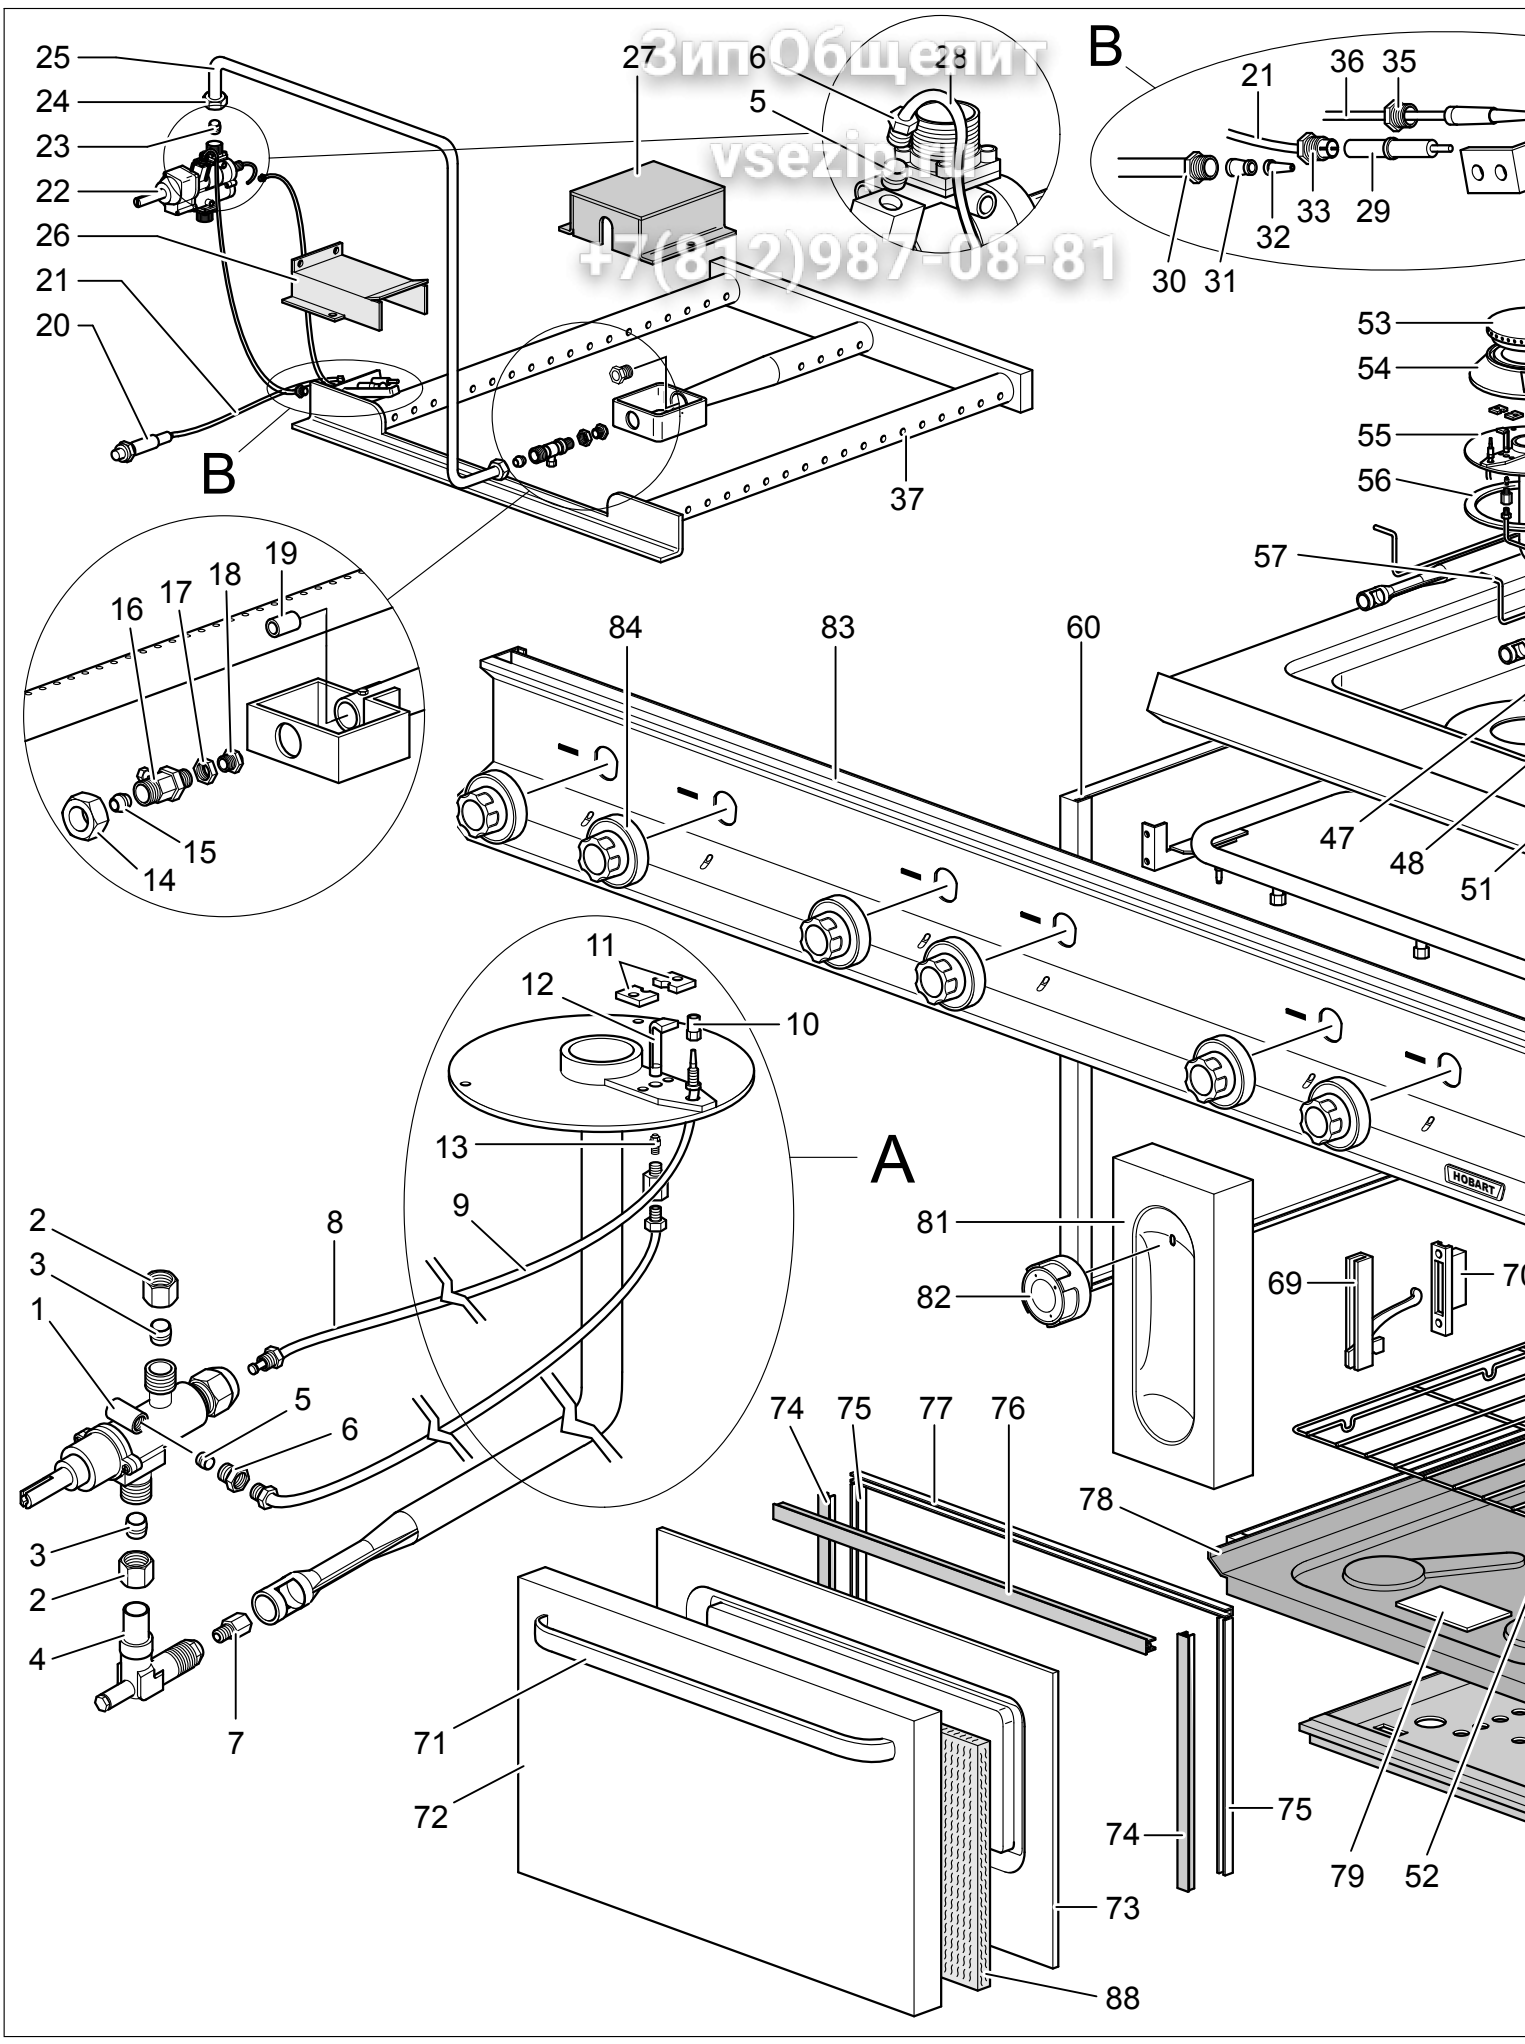

## Oven Range BMG6BO

Spare Parts

ЗипОбщедит  
vsezip.ru  
+7(812)987-08-81

| Key N° | Part N°    | Description              |
|--------|------------|--------------------------|
| 1      | 160344     | (R) Safety valve         |
| 2      | RTCU900015 | Cap D. 12                |
| 3      | RTCU900014 | Bicone D. 12             |
| 4      | 160324     | Injector support         |
| 5      | RTCU900018 | Bicone D. 6              |
| 6      | RTCU900019 | Cap D. 6                 |
| 7      |            |                          |
| 8      | RTCU700373 | (R) Thermocouple cm. 30  |
| 9      | RTCU700374 | (R) Thermocouple cm. 60  |
| 10     | RTCU700391 | Nut for thermocouple     |
| 11     | RTCU700407 | Plate                    |
| 12     | RTCU700372 | (R) Pilot                |
| 13     |            |                          |
| 14     | RTCU900013 | Cap D. 10                |
| 15     | RTCU900012 | Bicone D. 10             |
| 16     | 162697     | Injector support         |
| 17     | RTCU900005 | Lock nut                 |
| 19     | 162717     | Air regulator            |
| 20     | RTCU700020 | Piezo lighting           |
| 21     | RTCU800144 | Lighting cable           |
| 22     | RTCU800011 | (R) T. G. / EGA 150- 300 |
| 23     | RTCU900016 | Bicone D. 10             |
| 24     | RTCU900017 | Cap D. 10                |
| 25     | 162698     | Burner pipe              |
| 26     | 162657     | Bracket to support pilot |
| 28     | 162699     | Pilot pipe               |
| 29     | RTCP800033 | (R) Round spark          |
| 30     | RTCU800182 | Cap D. 6                 |
| 31     | RTCU800183 | Bicone D. 6              |
| 32     |            |                          |
| 33     | RTCU900215 | Connection               |
| 34     | RTCP800034 | Pilot                    |
| 35     | RTCP800038 | Fitting                  |
| 36     | RTCU900474 | (R) Thermocouple cm. 75  |
| 37     | 162696     | Burner                   |
| 38     | RTCU700028 | Reduction grate          |
| 39     | 162954     | Grate                    |
| 40     | 163222     | Chimmey grill            |
| 40a    | 163221     | Chimmey grill            |
| 41     | 160295     | Burner cap 1KW           |
| 42     | 160294     | Burner cap 7KW           |
| 43     | 163254     | Burner 8KW               |
| 44     | 160318     | Burner pipe              |
| 45     | 160329     | Gasket                   |