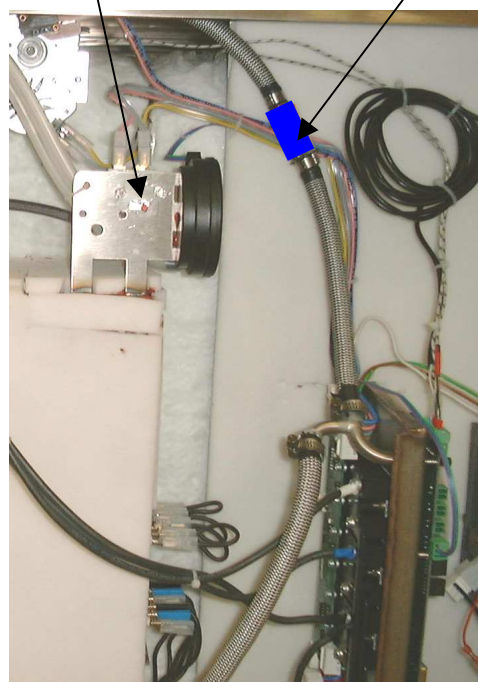

+7(812)987-08-81

FAIS2048

Relaisplatine
Lüftermotor:
895401-16

Rückschlagventil:
895401-103

Thermostat:
154344

Rückschlagventil:
895401-102

Türverschlüsse:

Modell	Türanschlag	Motor	Mechanismus	Komplett
CSD-UC 0612/1012/1022	Links	480028-01	844943-01	493036
CSD-UC 2012/2022	Links	480028-01 (2x)	844943-01 (2x)	493036 (2x)
CSD-UC 0612/1012/1022	Rechts	480028-03	480206-06	480204
CSD-UC 2012/2022	Rechts	480028-03 (2x)	480206-06 (2x)	480204 (2x)