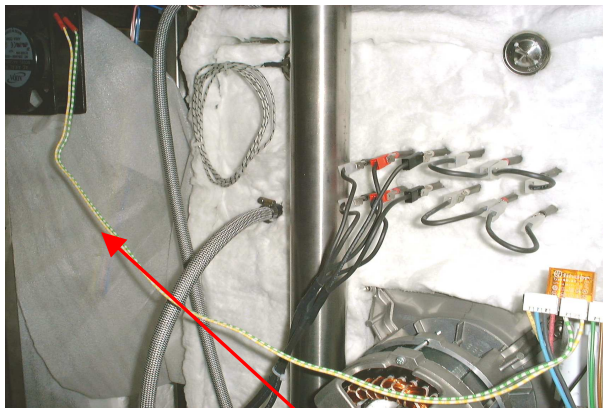

+7(812)987-08-81

FAIS2048