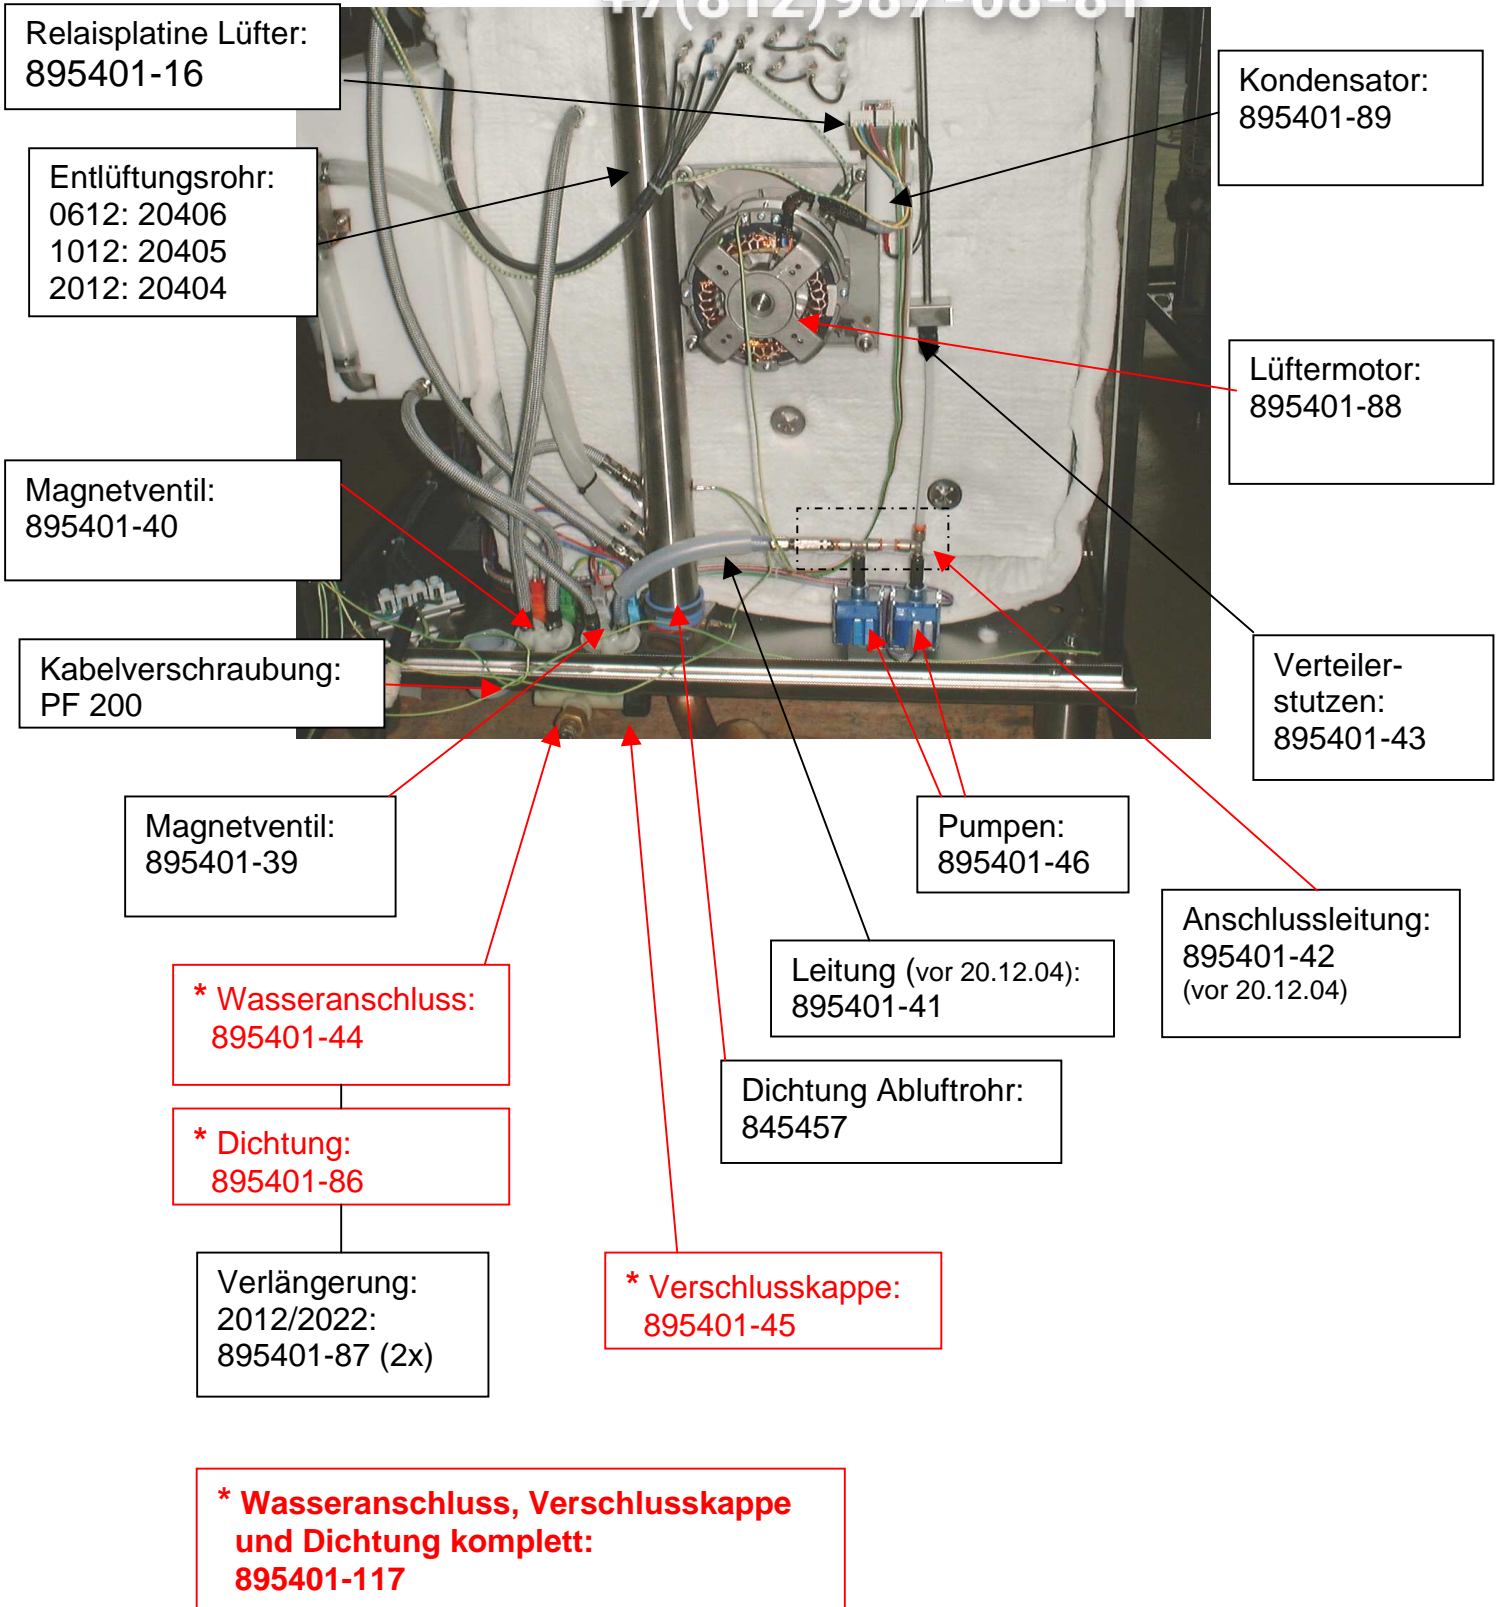

Anzeigeplatine:
895401-17

Anzeigeplatine:
895401-17

Anschlussleitung
Kerntemp.-Fühler:
895401-05

Abschirmung Elektronik (ohne Bild):
0612: 06061
1012: 06062
2012: 06199

Türmotor:
siehe Seite 16

Mutter:
VIS985 (6x)
Halterung:
DECO 2052 (6x)

Flachband-Kabel :
895401-20

Stromschienen:
0612/1012:
895401-70 PH1
895401-71 PH2
895401-72 PH3

1022/2012/2022:
895401-73 PH1
895401-74 PH2
895401-75 PH3

Kabelbäume:

	Kabelbaum komplett	Kabelbaum Laststromkreis	Kabelbaum Steuerstromkreis
06N 3+N 400V	895401-67	FAIS2116	FAIS2117
10N1/1 3+N 400V	895401-32	FAIS2118	FAIS2119
20N1/1 3+N 400V	895401-33	FAIS2122	FAIS2123
10N2/1 3+N 400V	895401-34	FAIS2120	FAIS2121
20N2/1 3+N 400V	895401-35	FAIS2124	FAIS2125
06N 3Ph 208/230V	FAIS2021	FAIS2126	FAIS2127
10N1/1 3Ph 208/230V	FAIS2022	FAIS2128	FAIS2129
10N2/1 3Ph 208/230V	FAIS2023	FAIS2130	FAIS2131
20N1/1 3Ph 208/230V	FAIS2024	FAIS2132	FAIS2133
20N2/1 3Ph 208/230V	FAIS2025	FAIS2134	FAIS2135
06N 230V MONO	FAIS2038	FAIS2156	FAIS2157

Varistor:
895401-85

Temperaturfühler:
895401-03

Rohrleitung:
0612: 20411
1012: 20412
2012: 20407

Rohrleitung:
0612: 20399
1012: 20400
1022: 20436
2012: 20401
2022: 20437

Schaltkastenlüfter:
492994

Halterung Luftansaugperre:
0612/1012/2012: 05867
1022/2022: 05902