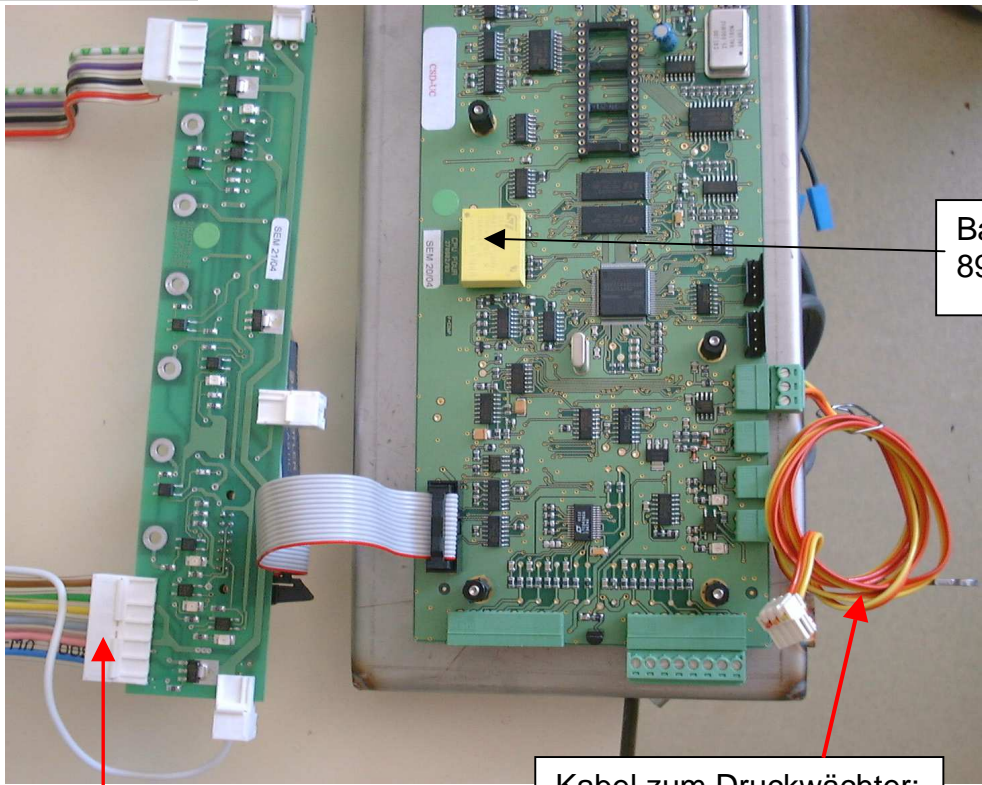

Anschlussleitung (2x)
(nach 20/12/2004):
895401-91

Sicherungs-
automat:
siehe Seite 14

Trafo:
895401-22

Kabelkit: 895401-50

Batterie:
895401-101

0612/1012: KITSAVUC0006
2012: KITSAVUC0007

Kabel zum Druckwächter:
0612: 895401-47
1012: 895401-48
2012: 895401-49