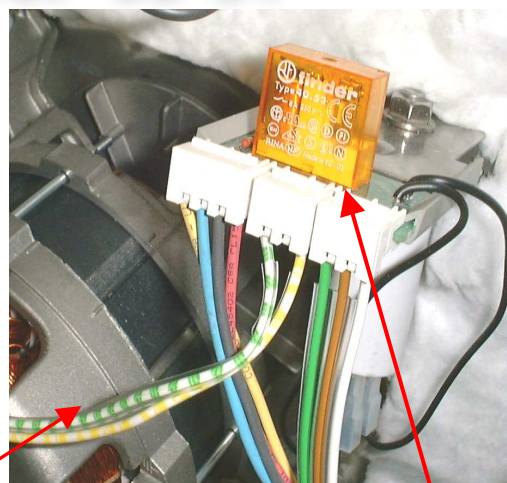

Relaisplatine
Lüftermotor:
895401-16