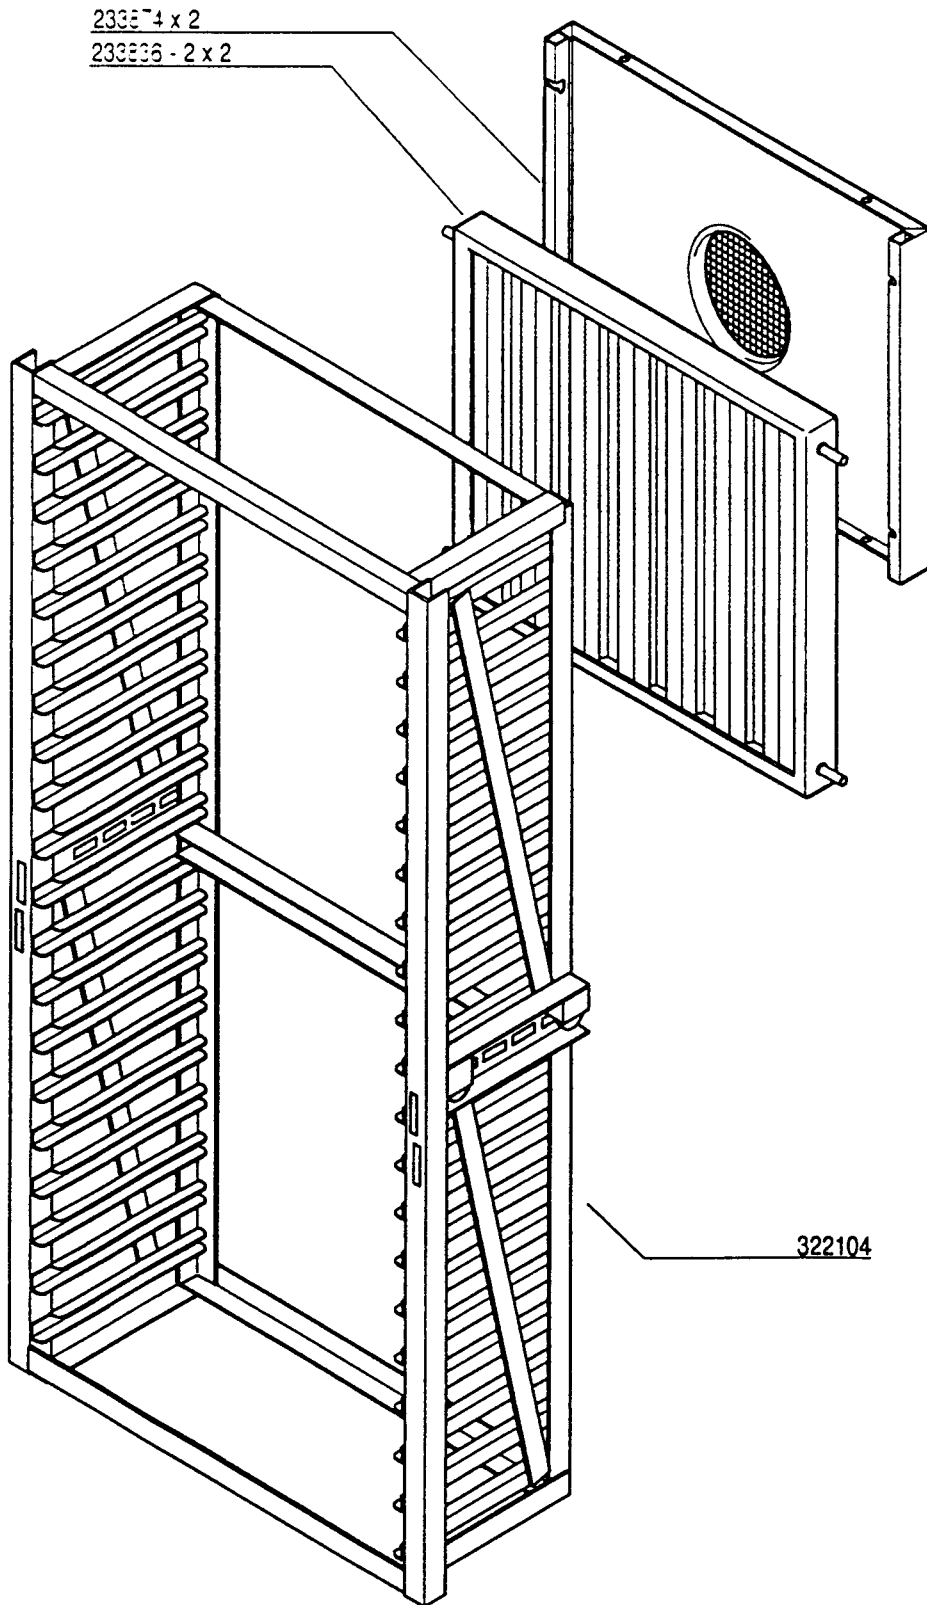

+7(812)987-08-81

+7(812)987-08-81

• see wiring diagram
 voir schéma de câblage
 siehe Schaltplan
 zie elektrisch schema

Зип Общепит
Guard and temperature control
Tôle de protection et thermostat
Schutzblech und Trockenschutz
Maximaalbeveiliging