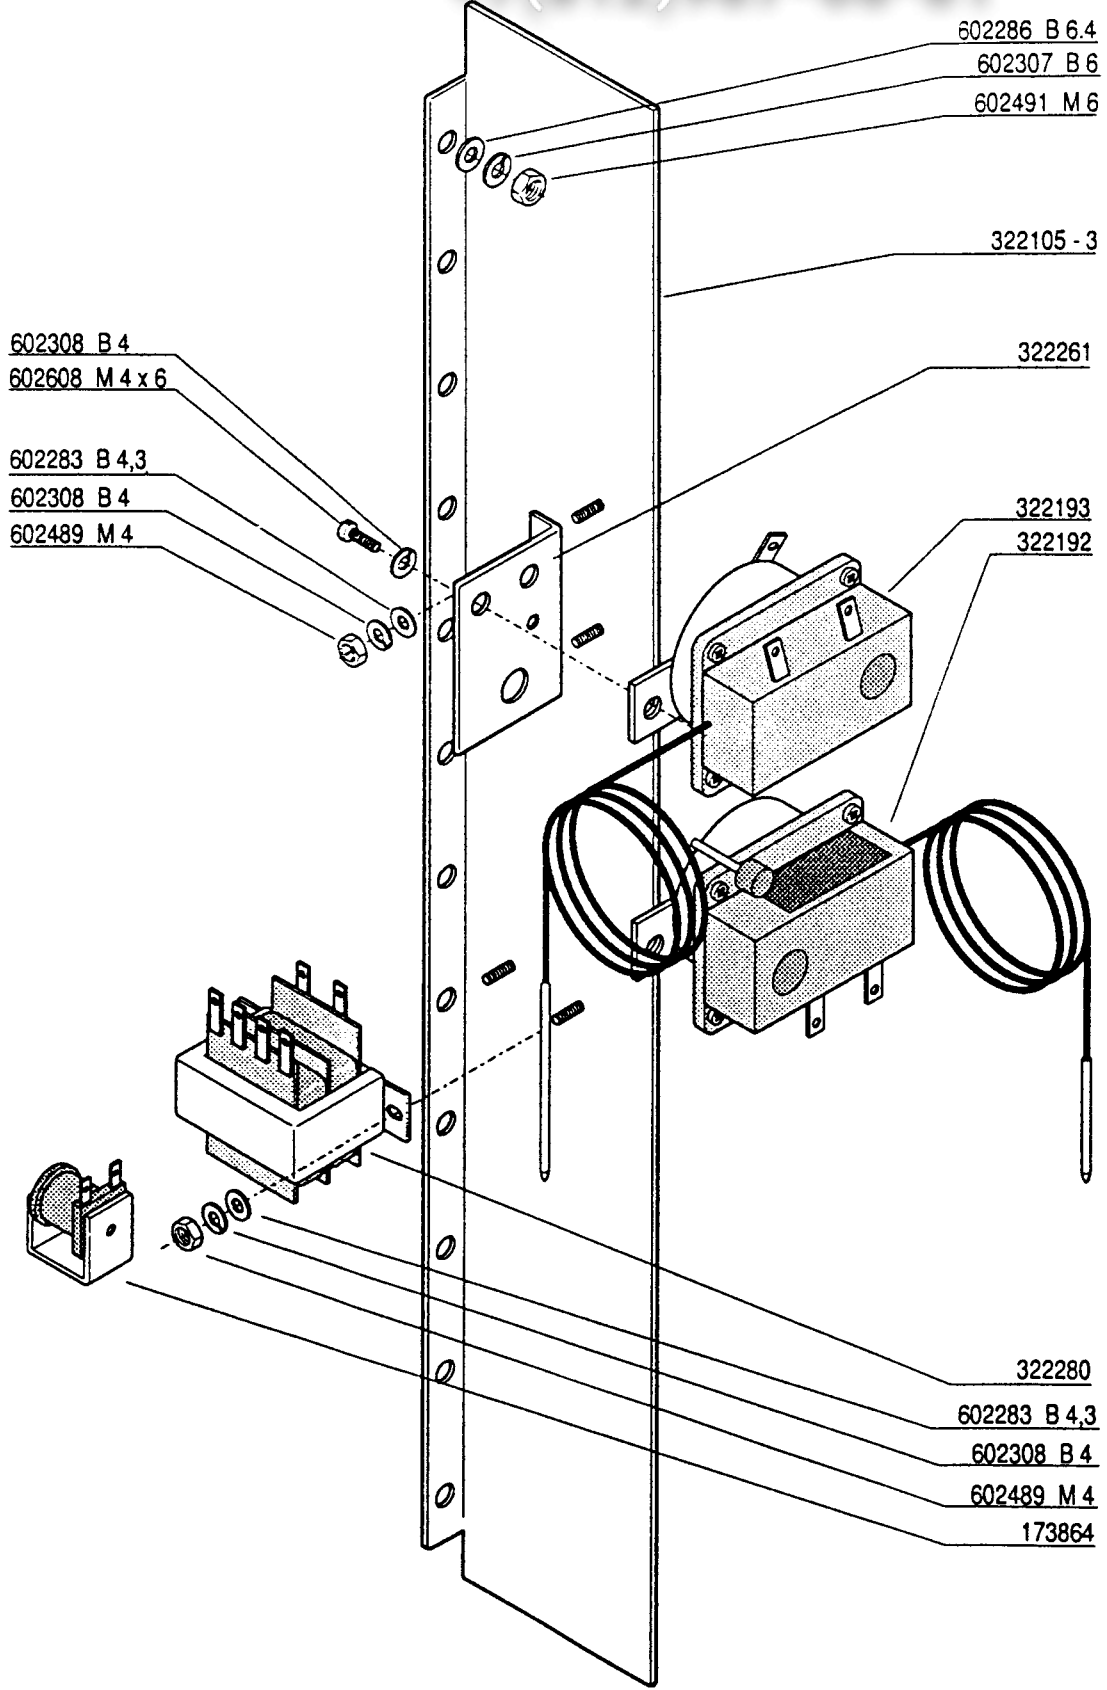

Зип Общепит
Guard and temperature control
Tôle de protection et thermostat
Schutzblech und Trockenschutz
Maximaalbeveiliging

CSD
CS 2011
CO

+7(812)987-08-81