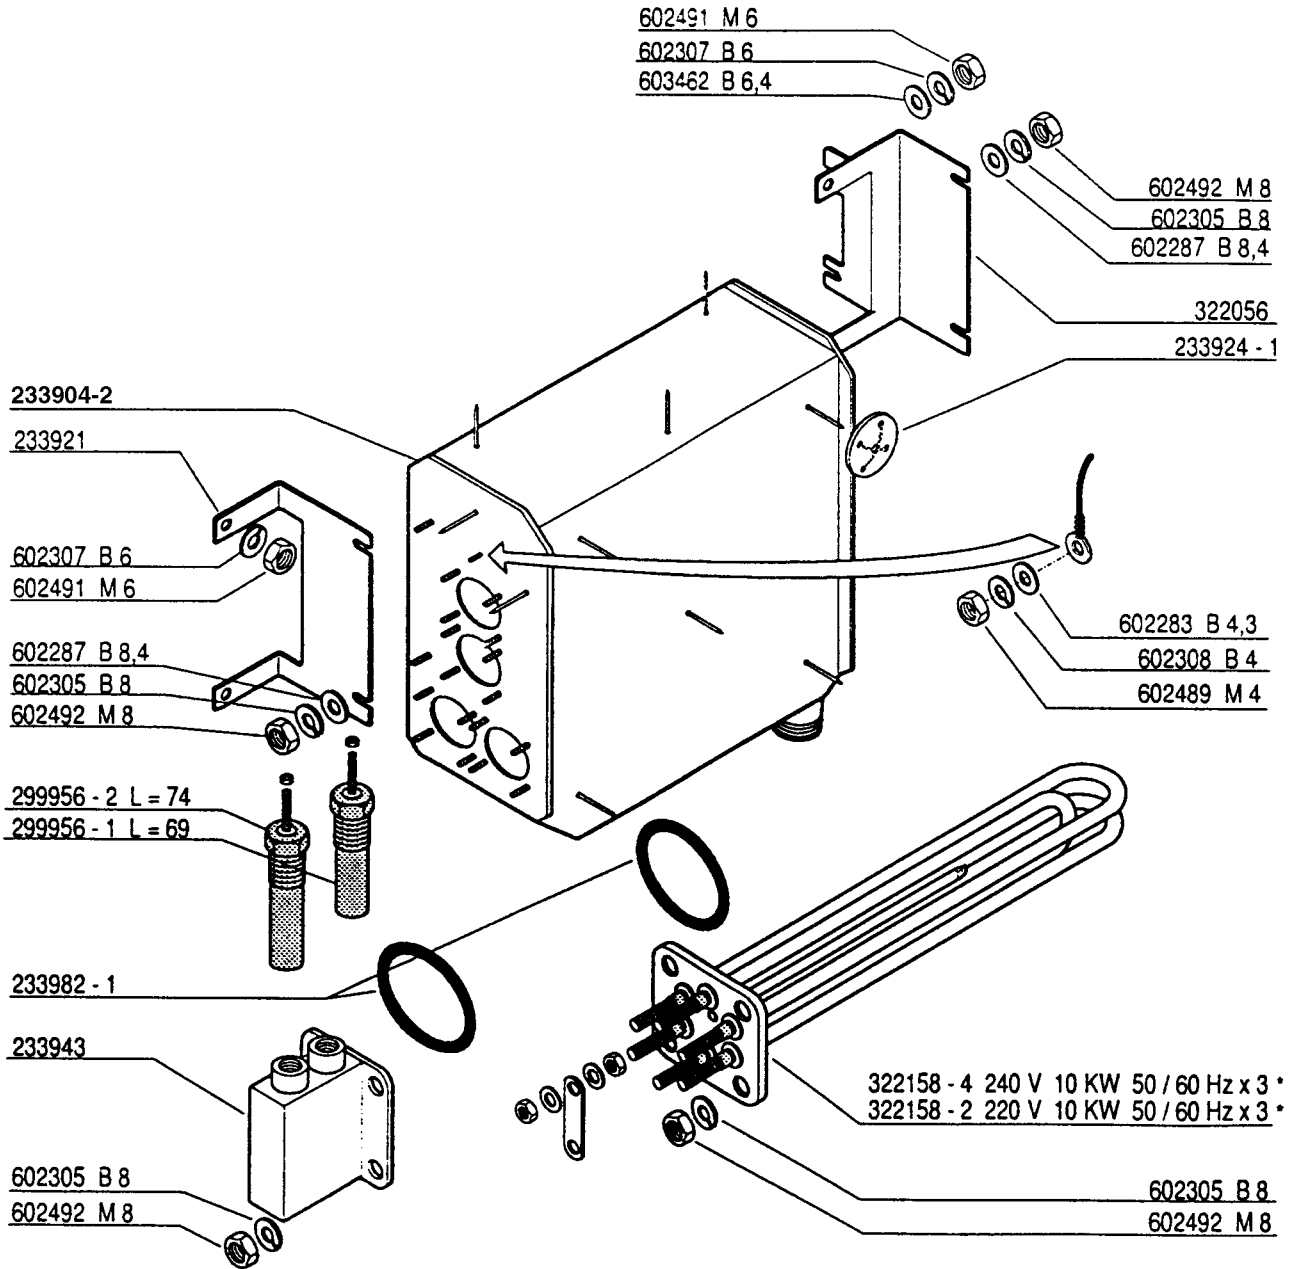

Зип Общежит
Booster heater, electric
Chaudière électrique
Boiler, elektrisch
Booster, elektrisch

CSD
CS 2011
CO

+7(812)987-08-81

* see wiring diagram
voir schéma de cablage
siehe Schaltplan
zie elektrisch schema