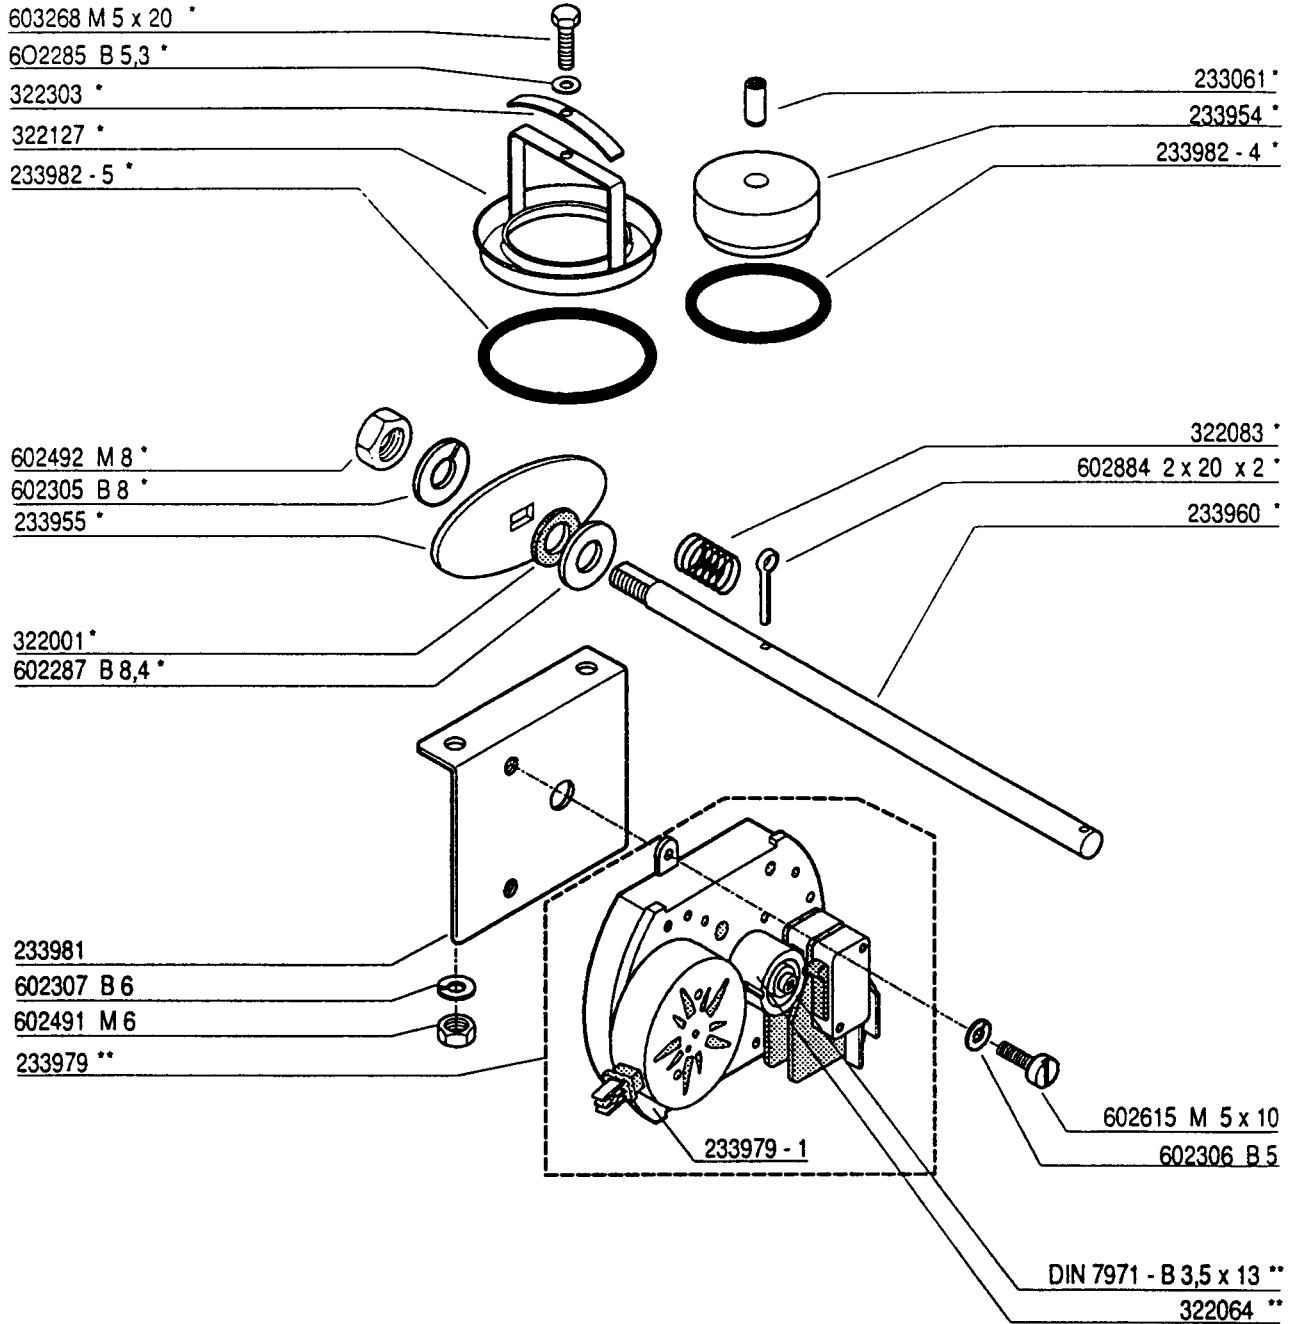

Ventilation OURA
Ventilation OURA
Entlüftung OURA
Ventilatie OURA

CSD
CS 2011
CO

+7(812)987-08-81