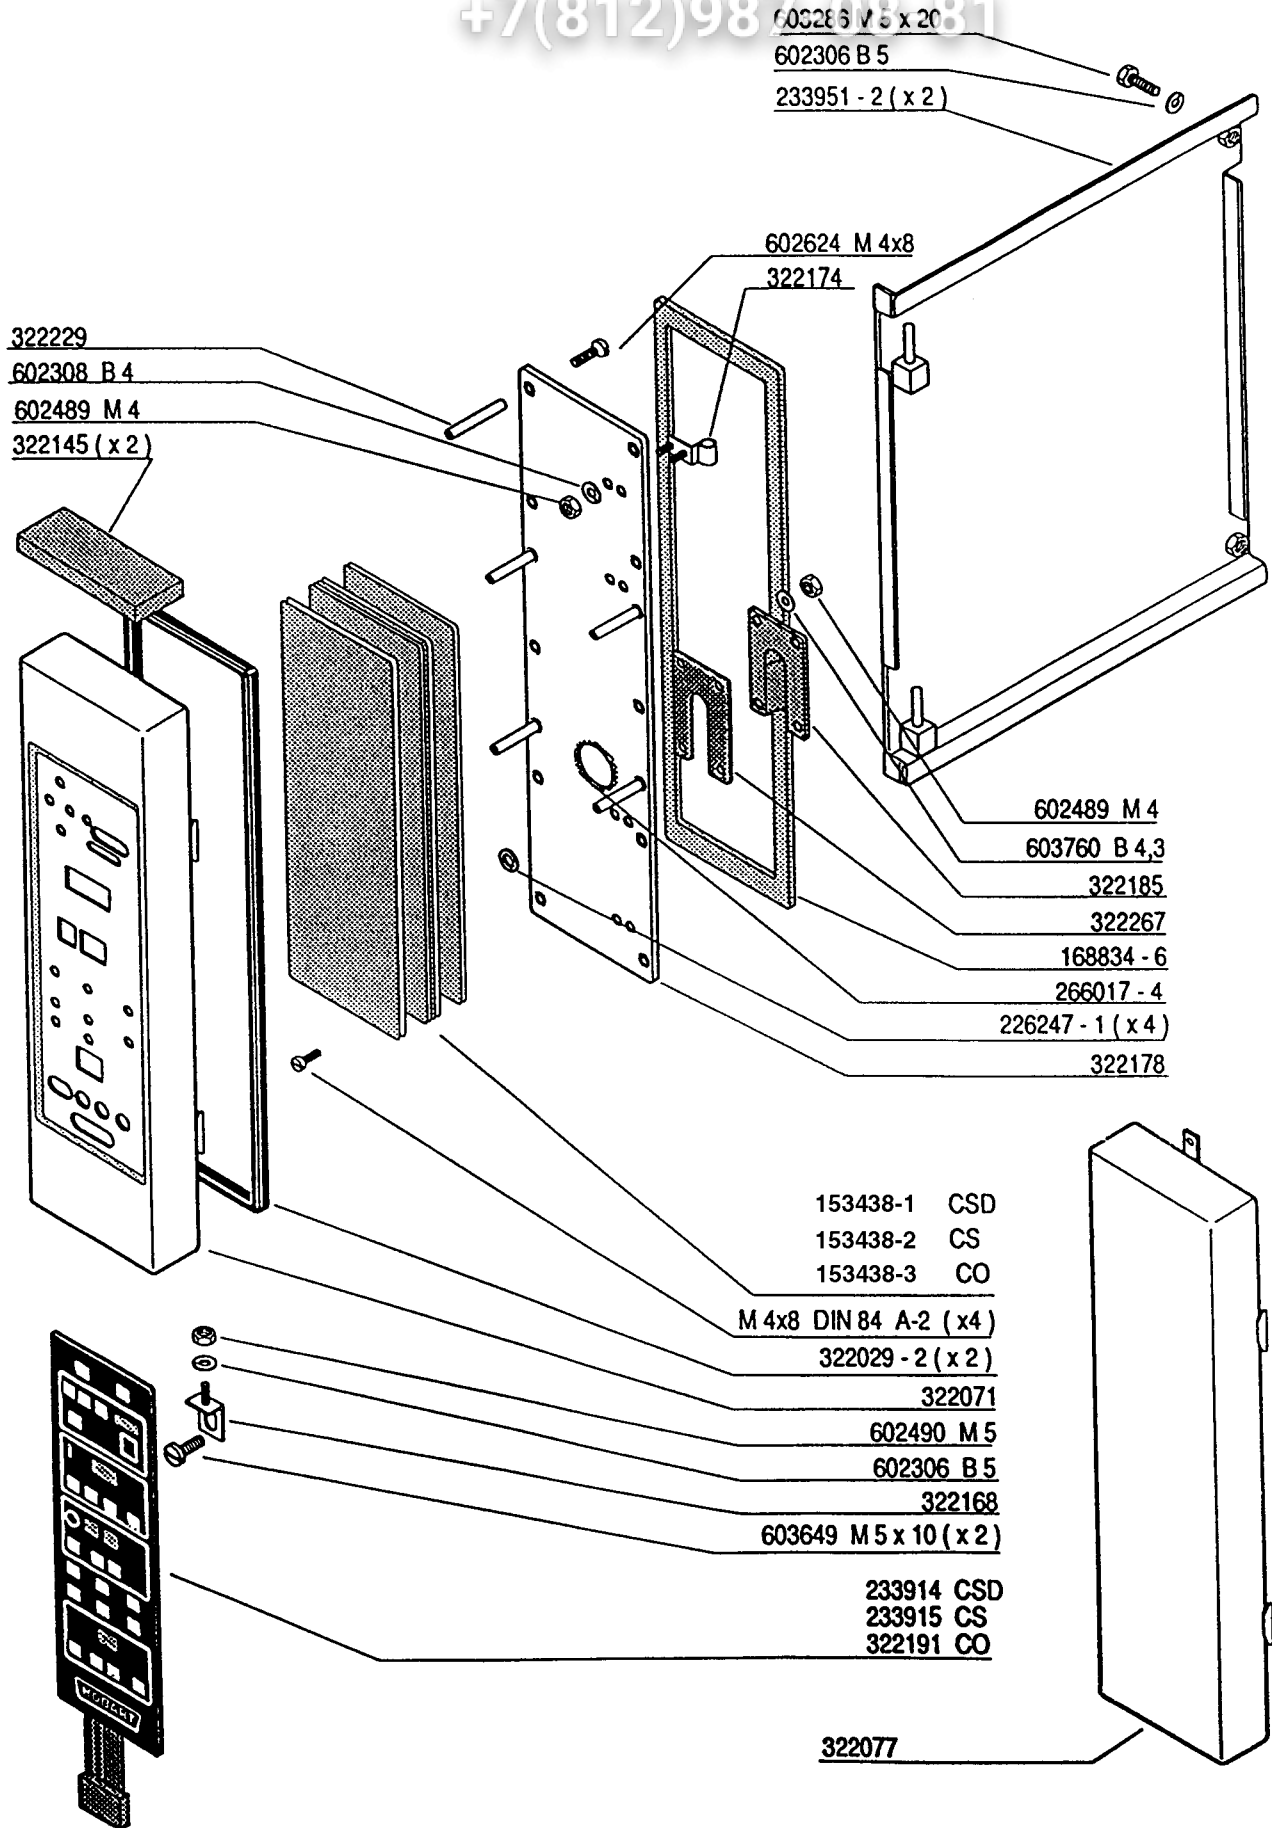

+7(812)98709831