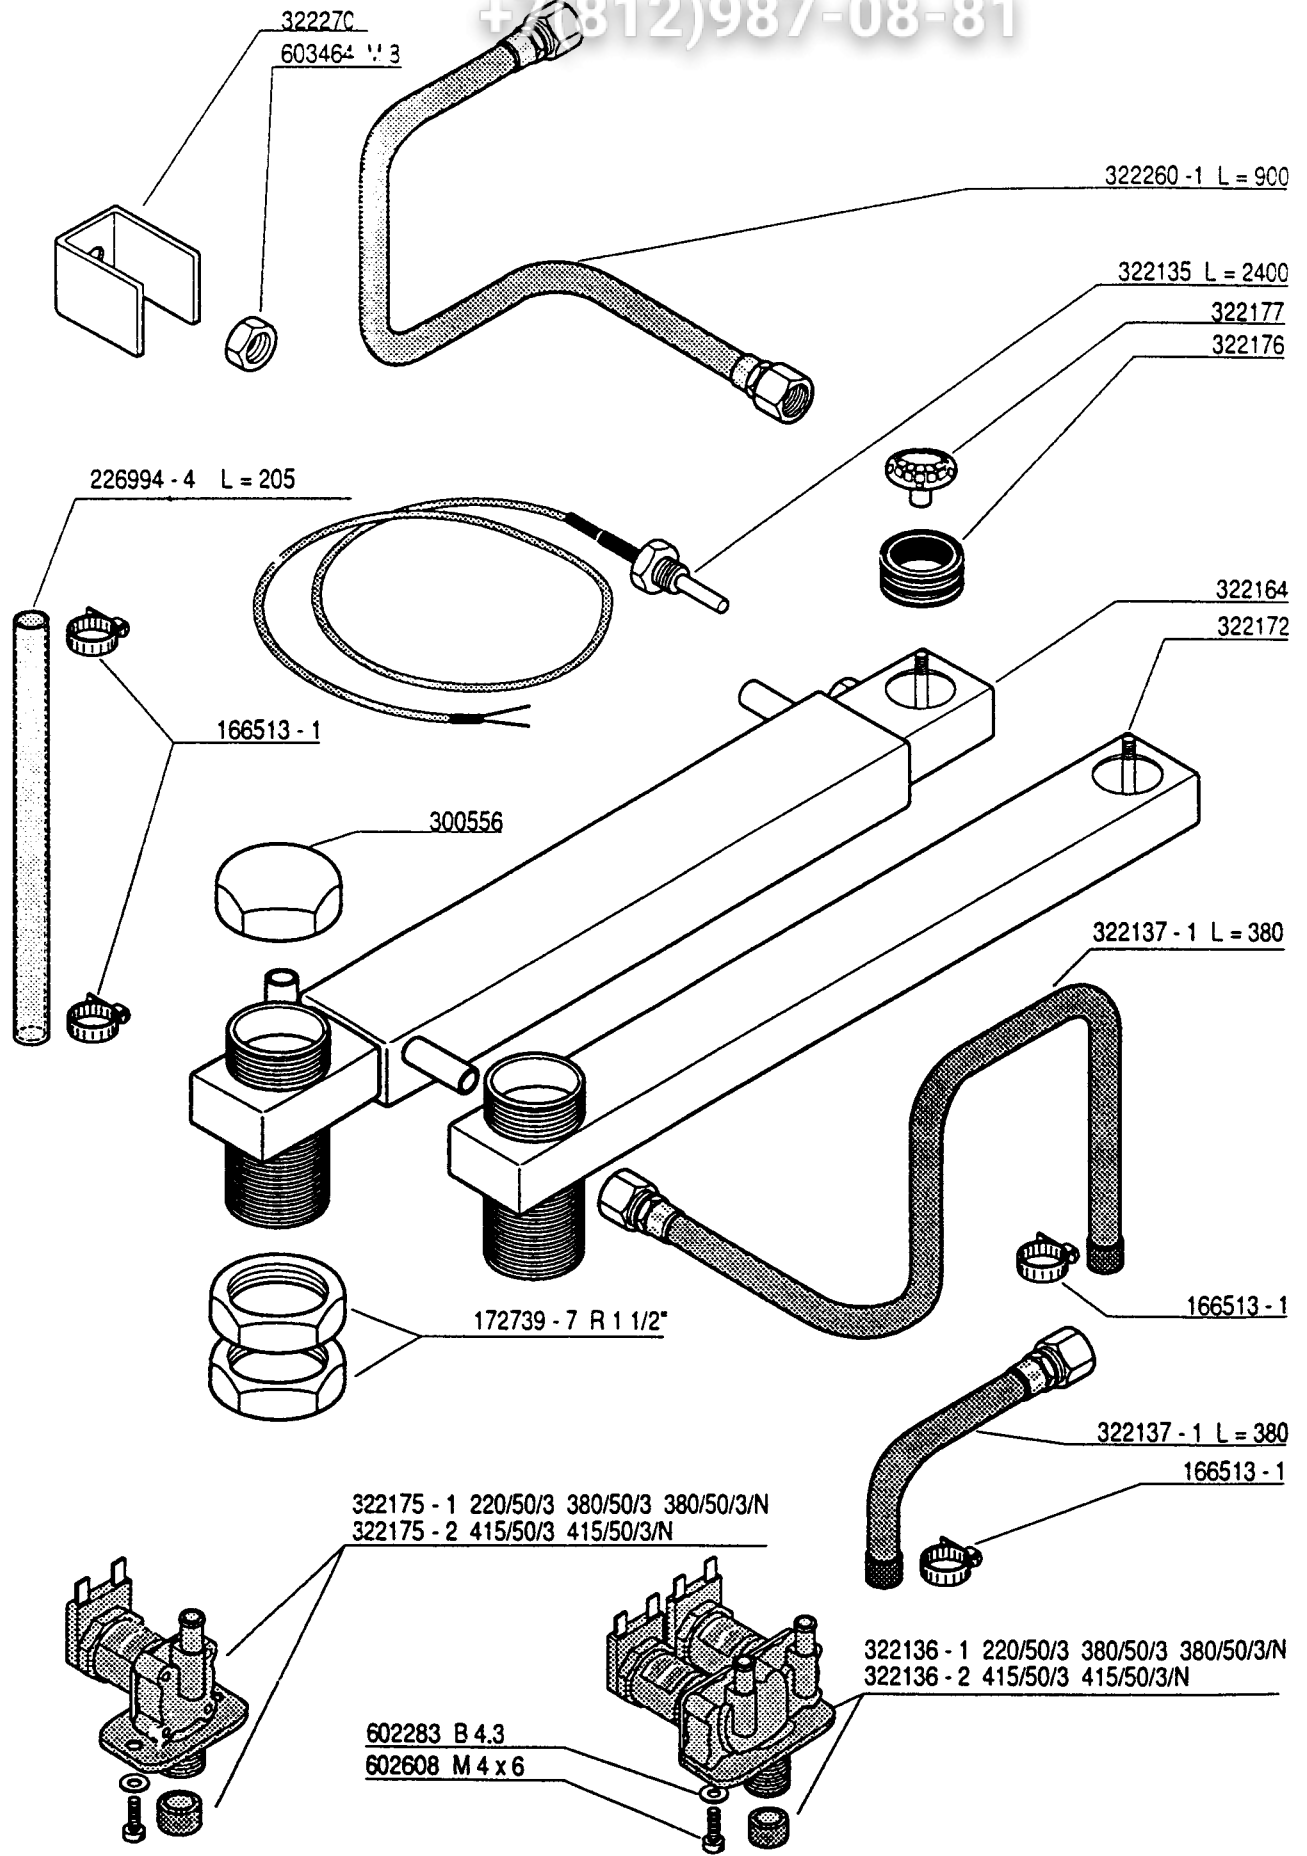

+7(812)987-08-81