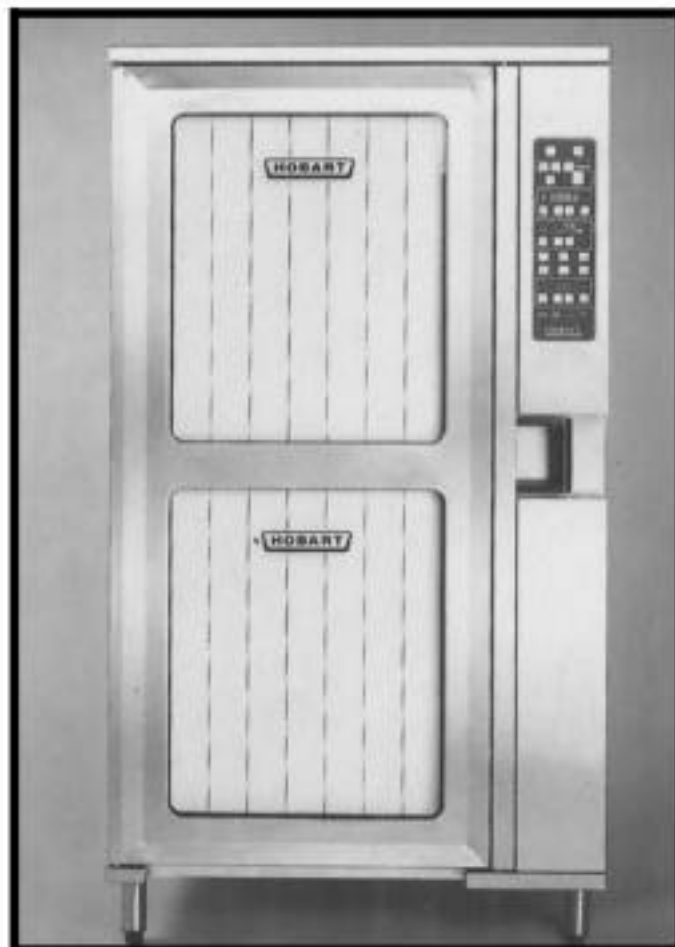

Зип Общепит

vsezip.ru

+7(812)987-08-81

HOVART

CS-2011E
CSD-2011E
CO-2011E

SPARE PARTS

Contents

Frame and panels	3
Door assembly	4
Door handle	5
Cavity and heating element	6
Booster heater, electric	7
Ventilation unit	8
Pipework and drain	9
Pipework and drain	10
Ventilation OURA	11
Carriage	12
Filter and carriage	13
Electrical connection and water control assy	14
Contacteur and terminal fuse	15
Guard and temperature control	16
Electronic control unit	17

Sommaire

Chassis et panneaux	3
Assemblage porte	4
Poignée de porte	5
Sous - ensemble moufle et élément chauffant ...	6
Chaudière électrique	7
Ensemble ventilation	8
Conduite d'eau et vidange	9
Conduite d'eau et vidange	10
Ventilation OURA	11
Chariot	12
Filtre et chariot	13
Raccordement électrique et contrôle de niveau	14
Contacteur et borne - fusible	15
Tôle de protection et thermostat	16
Panneau de contrôle électronique	17