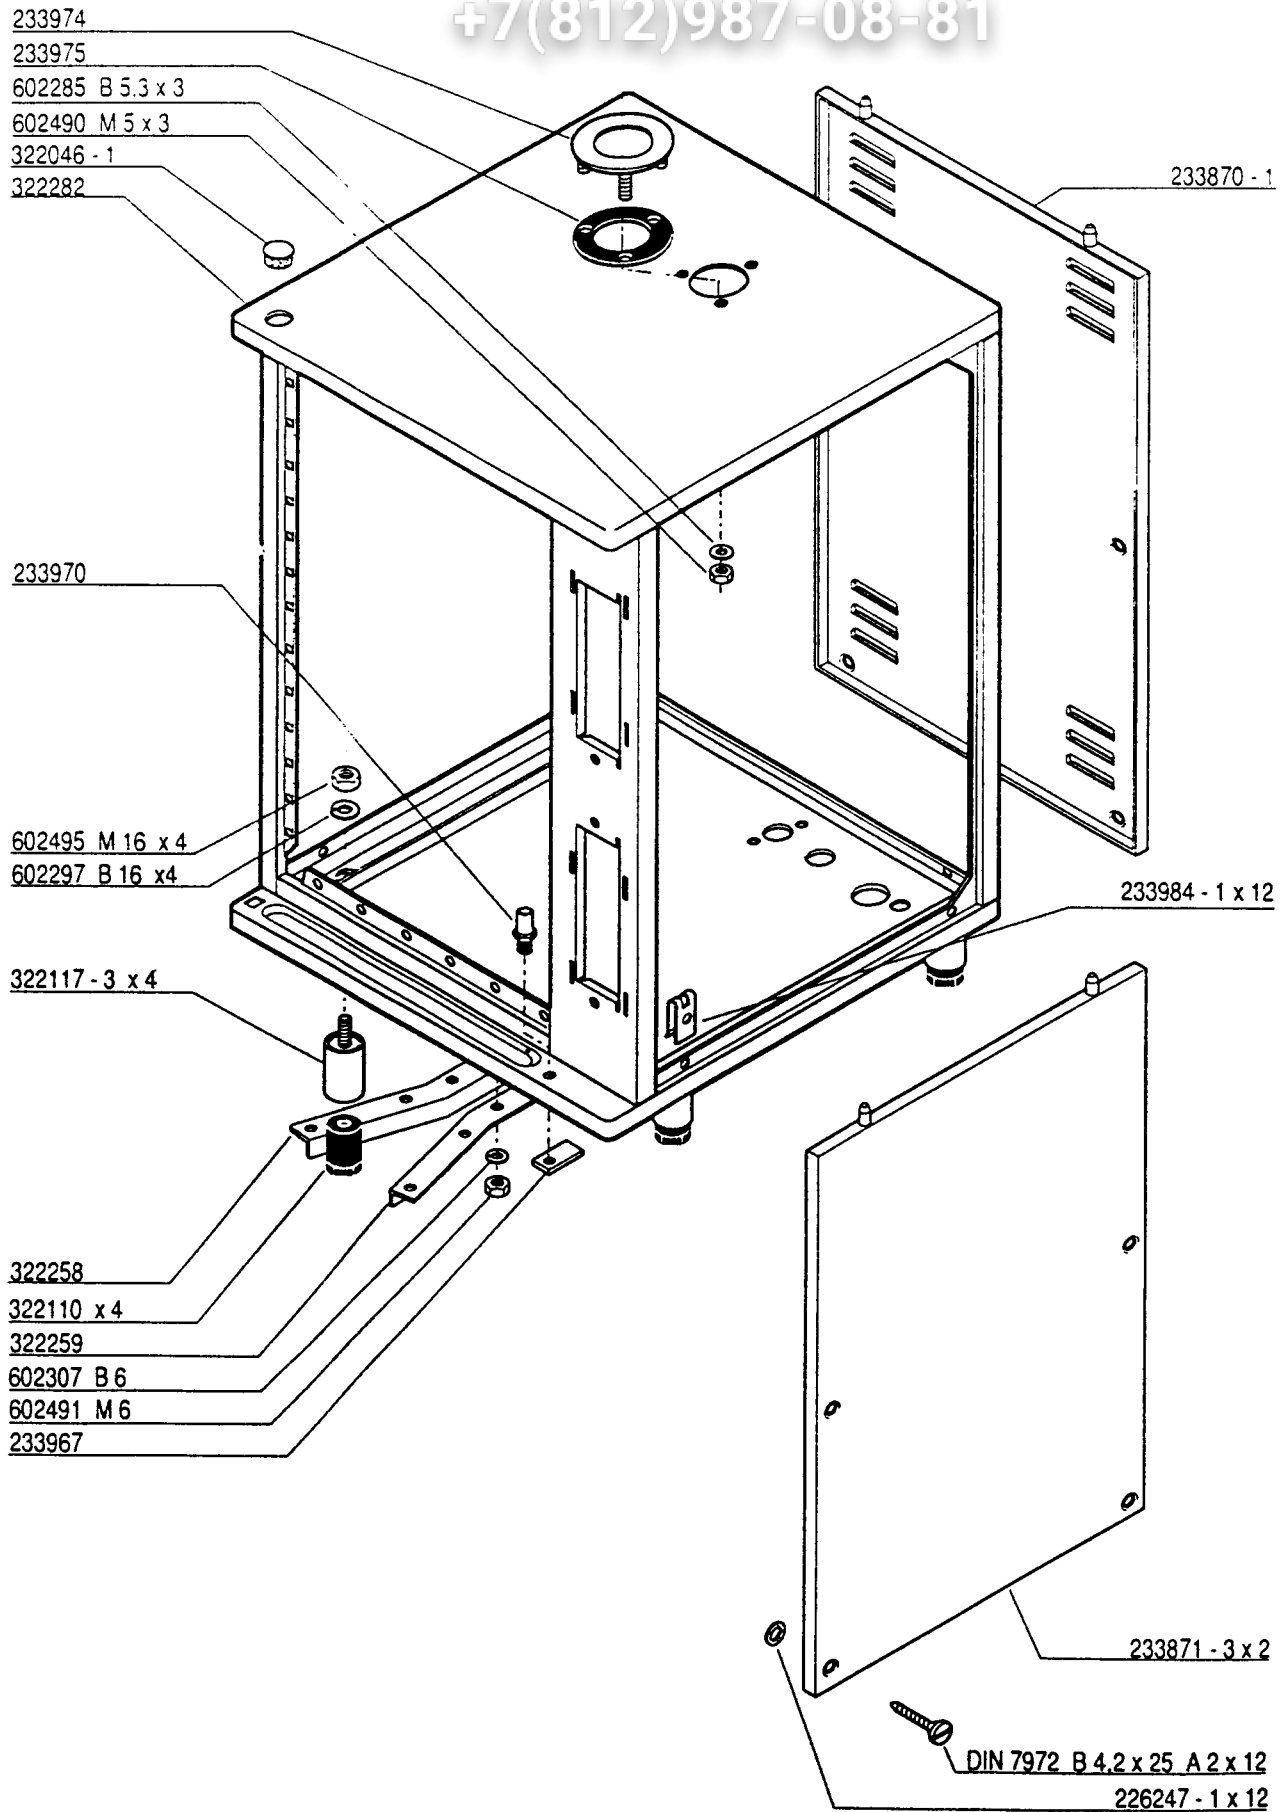

Contents

Frame and panels	3
Door assembly	4
Door handle	5
Cavity and heating element	6
Booster heater, electric	7
Ventilation unit	8
Pipework and drain	9
Pipework and drain	10
Ventilation OURA	11
Carriage	12
Filter and carriage	13
Electrical connection and water control assy	14
Contacteur and terminal fuse	15
Guard and temperature control	16
Electronic control unit	17

Sommaire

Chassis et panneaux	3
Assemblage porte	4
Poignée de porte	5
Sous - ensemble moufle et élément chauffant ...	6
Chaudière électrique	7
Ensemble ventilation	8
Conduite d'eau et vidange	9
Conduite d'eau et vidange	10
Ventilation OURA	11
Chariot	12
Filtre et chariot	13
Raccordement électrique et contrôle de niveau	14
Contacteur et borne - fusible	15
Tôle de protection et thermostat	16
Panneau de contrôle électronique	17

Inhalt

Gestell und Verkleidung	3
Türaufbau	4
Türgriff	5
Innenbehälter und Heizelement	6
Boiler, elektrisch	7
Lüftereinheit	8
Rohrleitungen und Ablauf	9
Rohrleitungen und Ablauf	10
Entlüftung OURA	11
Wagen	12
Filter und Wagen	13
Elektroanschluss und Niveauschaltgerät	14
Schutz und Sicherungsklemme	15
Schutzblech und Trockenschutz	16
Bedienungsfeld und Elektronik	17

Inhoud

Frame en panelen	3
Deur samenstelling	4
Deurknop	5
Binnentank en verwarmingselement	6
Booster, elektrisch	7
Ventilatie eenheid	8
Pijpleiding en afvoer	9
Pijpleiding en afvoer	10
Ventilatie OURA	11
Wagen	12
Filter en transport	13
Elektro - aansluiting en niveauschakelaar	14
Beveiligingsschakelaar	15
Maximalbeveiliging	16
Elektronische bedieningselement	17

+7(812)987-08-81