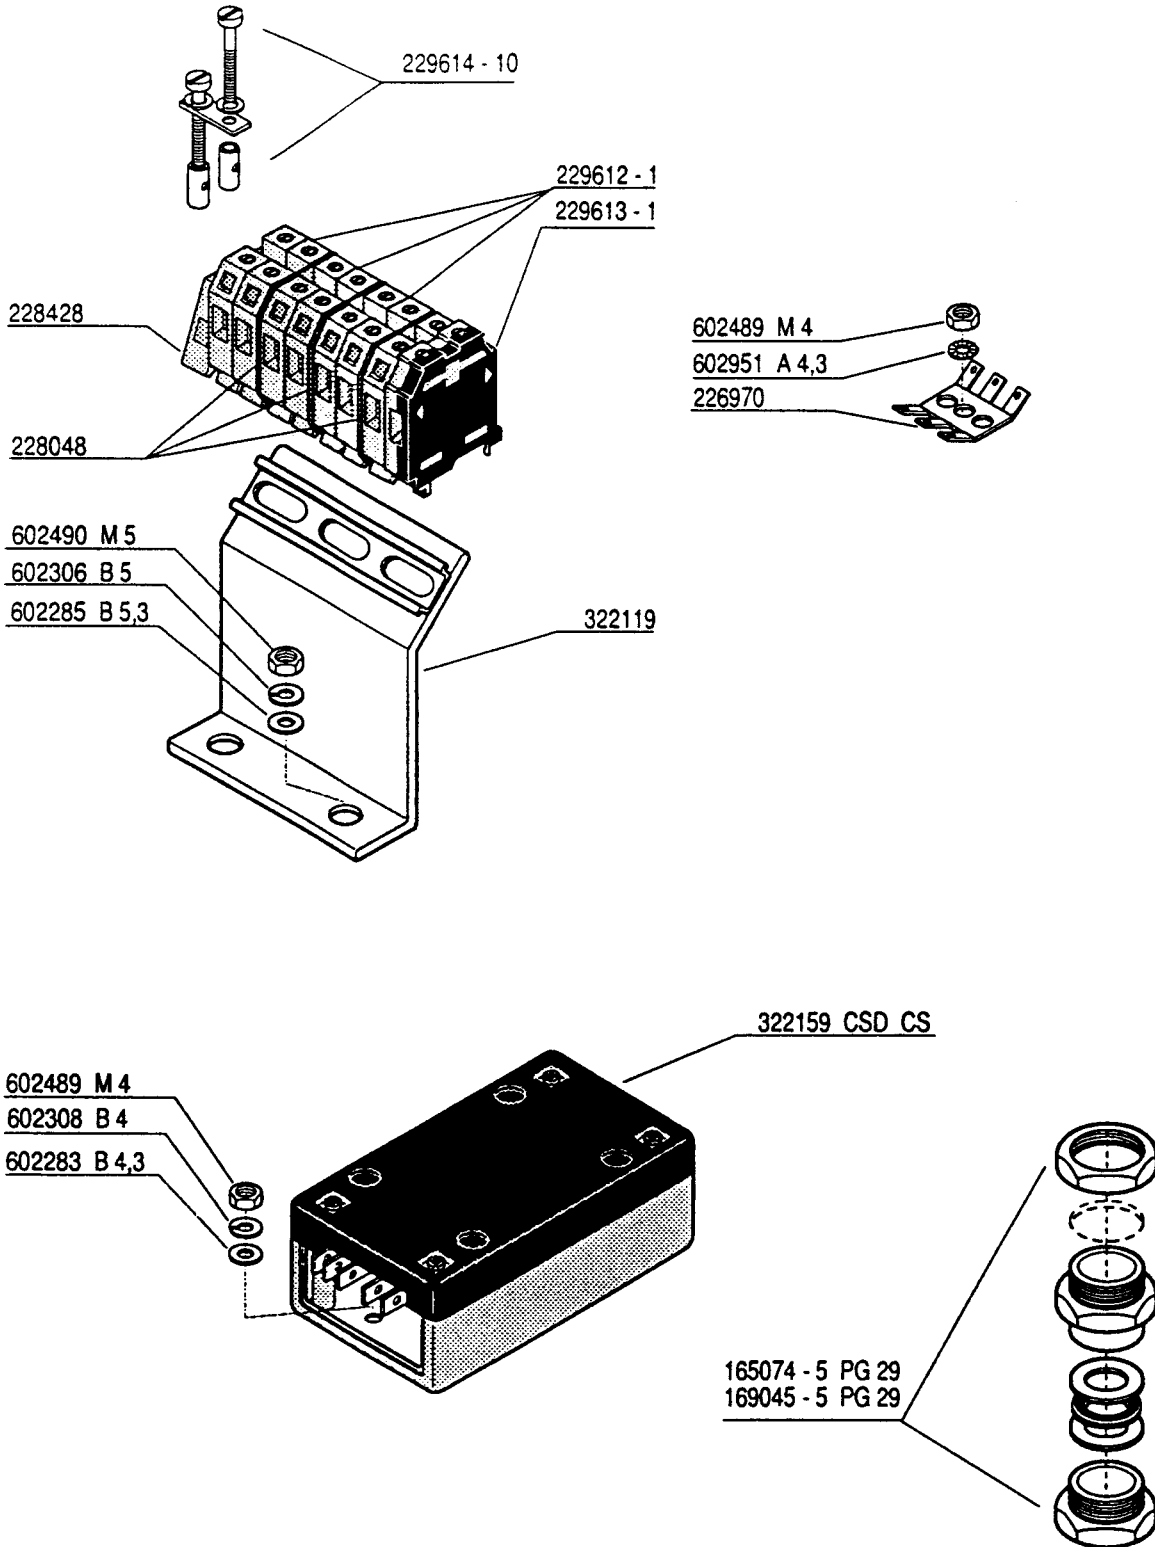

Inhoud

Frame en panelen	3
Deur samenstelling	4
Deurknop	5
Binnentank en verwarmingselement	6
Booster, elektrisch	7
Ventilatie eenheid	8
Pijpleiding en afvoer	9
Pijpleiding en afvoer	10
Ventilatie OURA	11
Wagen	12
Filter en transport	13
Elektro - aansluiting en niveauschakelaar	14
Beveiligingsschakelaar	15
Maximalbeveiliging	16
Elektronische bedieningselement	17

+7(812)987-08-81

+7(812)987-08-81

• see wiring diagram
 voir schéma de câblage
 siehe Schaltplan
 zie elektrisch schema

Зип Общепит
Guard and temperature control
Tôle de protection et thermostat
Schutzblech und Trockenschutz
Maximaalbeveiliging