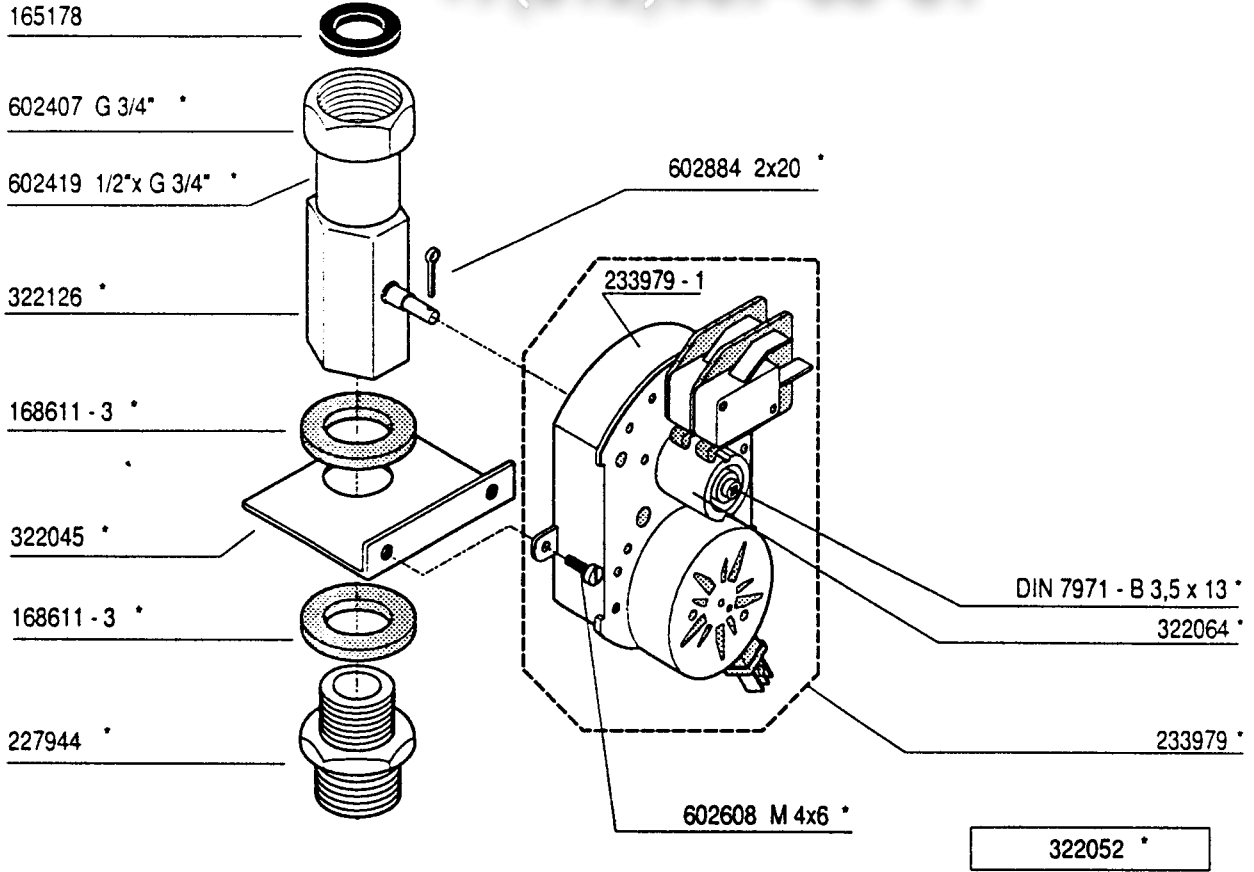

+7(812)987-08-81