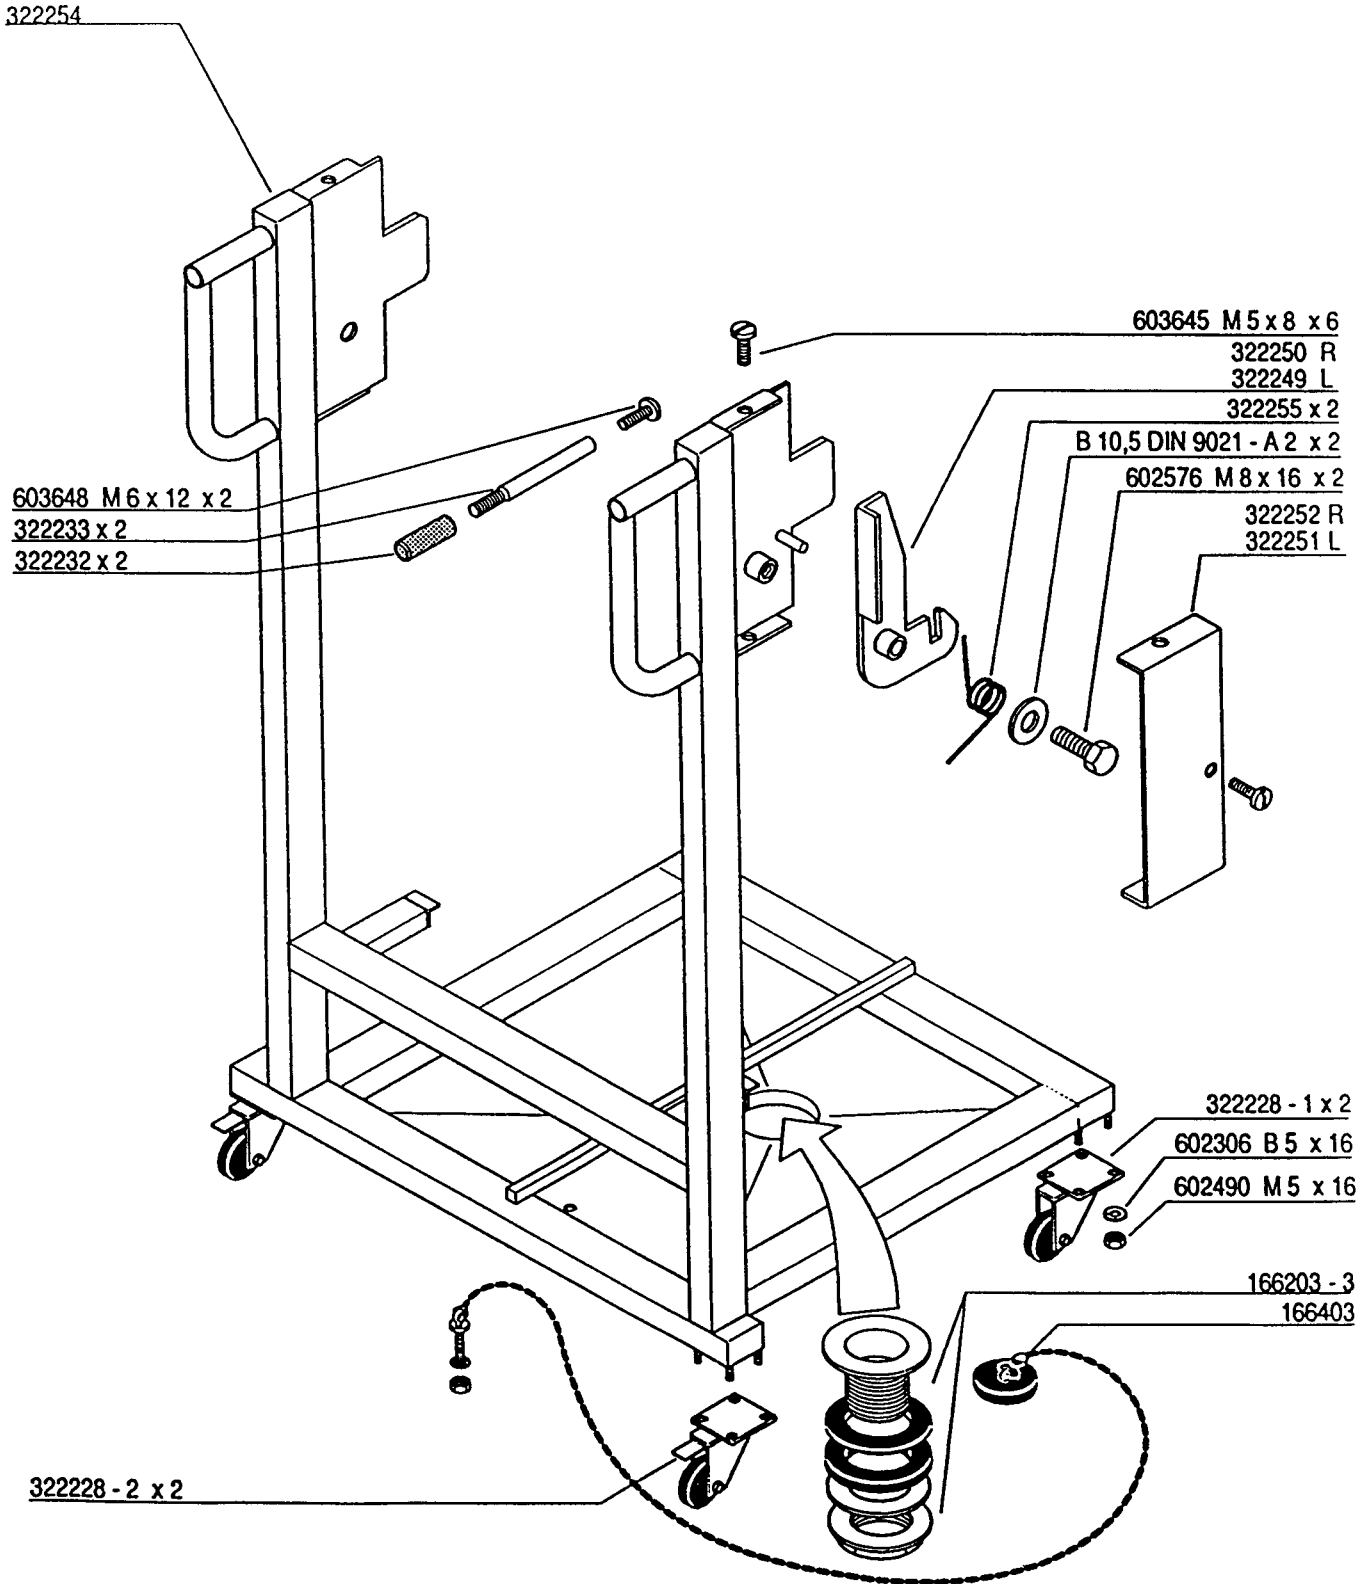

+7(812)987-08-81

L = left	R = right
gauche	droite
links	rechts
links	rechts