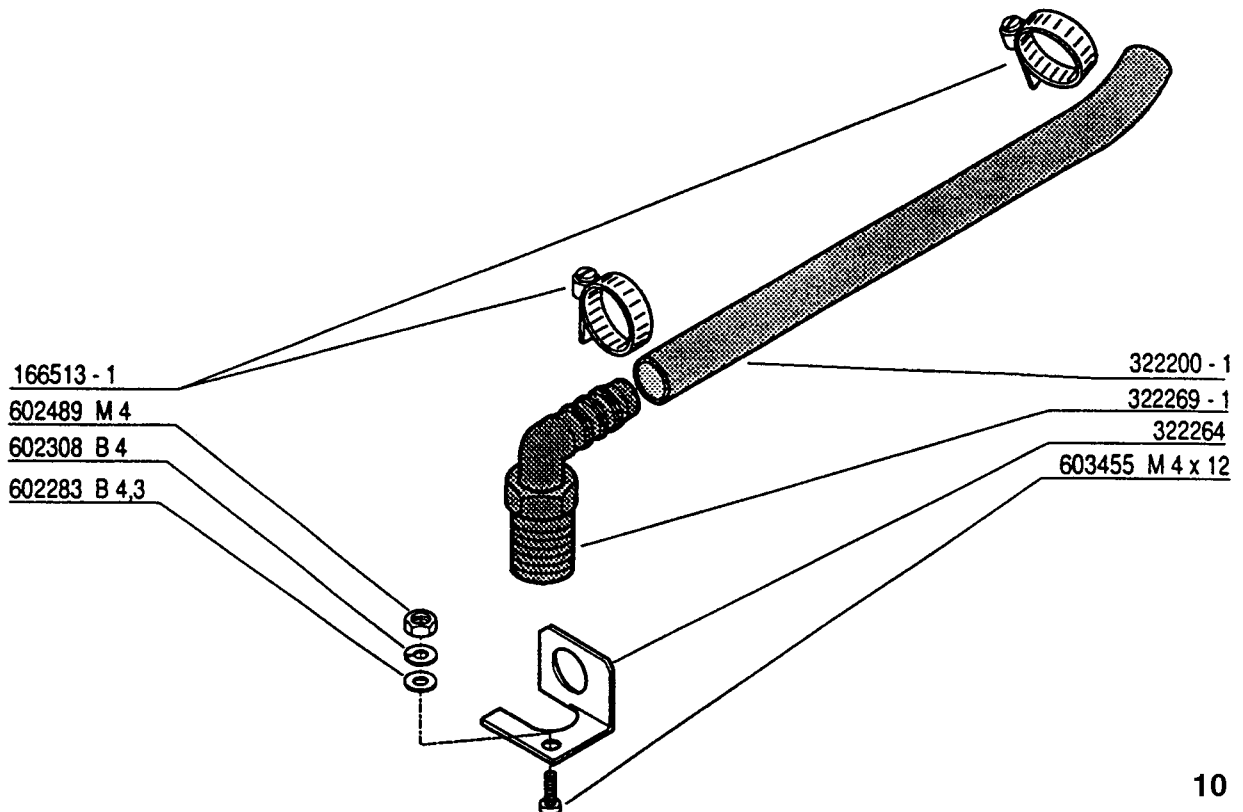

+7(812)987-08-81