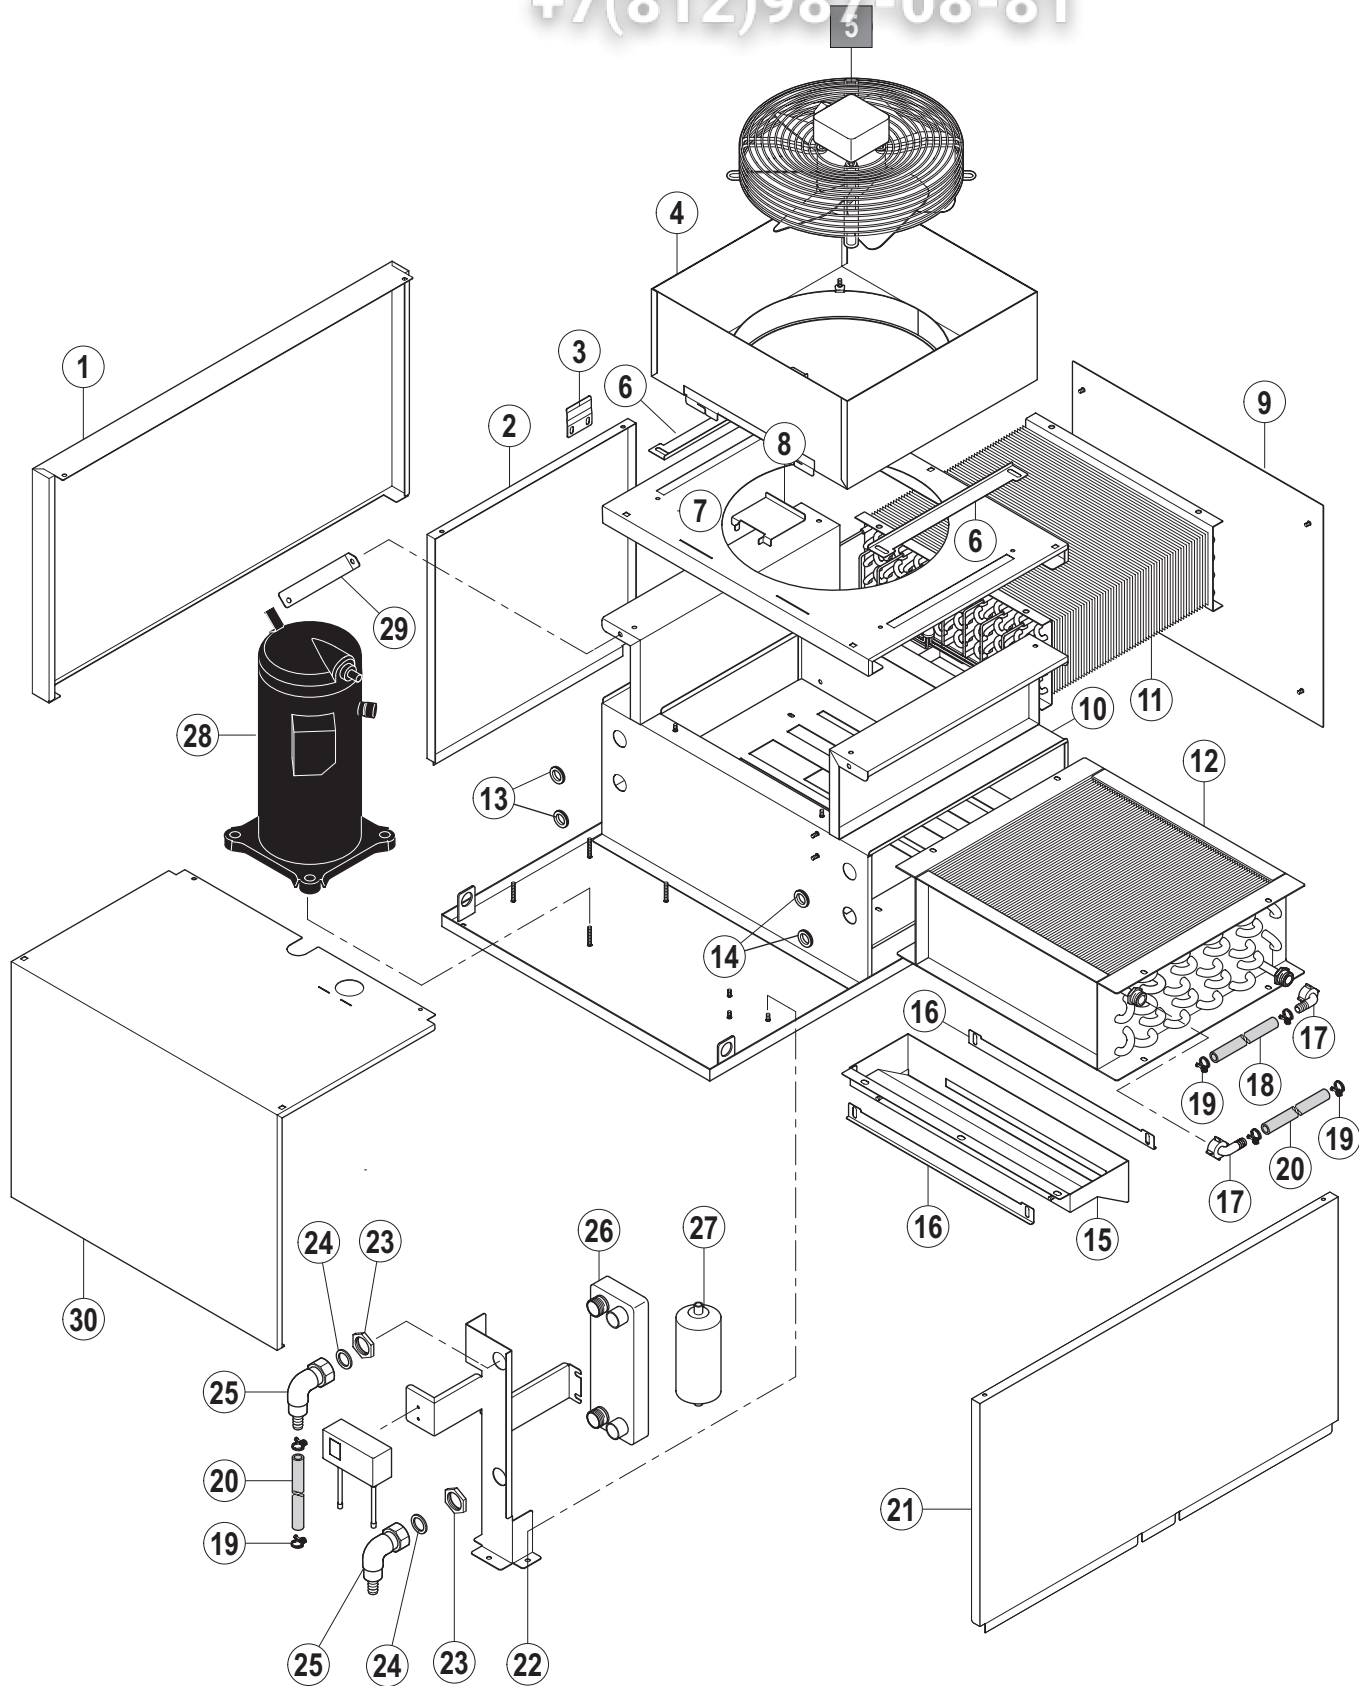

15.1

vsezip.ru
+7(812)987-08-81

Pos.	A	B			X [mm]	Bemerkung / Remarks / Remarques
		CS	CN	CP		
01		---	01-291604-001	=		
02		---	01-296226-001	=		
03		---	01-291605-001	=		
04		---	01-291595-001	=		
05		---	00-781492-...	=		siehe Schaltplan / see wiring diagram / voir schéma de câblage
06		---	01-291395-002	=		
07		---	01-291589-001	=		
08		---	01-291837-001	=		
09		---	01-291593-001	=		
10		---	01-291588-001	=		
11		---	00-887639-001	=		
12		---	01-245490-007	=		
13		---	00-785565-004	=		
14		---	00-227748-004	=		
15	L/R	---	01-291394-001	=		
	R/L	---	01-291394-002	=		
16		---	01-291395-001	=		
17		---	00-299240-001	=		
18		---	01-245571-014	=		L=500 mm
19		---	00-323945-022	=		
20		---	01-245571-002	=		L=2000 mm
21		---	01-245548-001	=		
22		---	01-245549-001	=		
23		---	00-172739-008	=		
24		---	00-168611-003	=		
25		---	01-245560-001	=		
26		---	00-323456-001	=		
27		---	00-323443-000	=		
28		---	00-323437-002	=		
29		---	01-245722-001	=		
30		---	01-291591-001	=