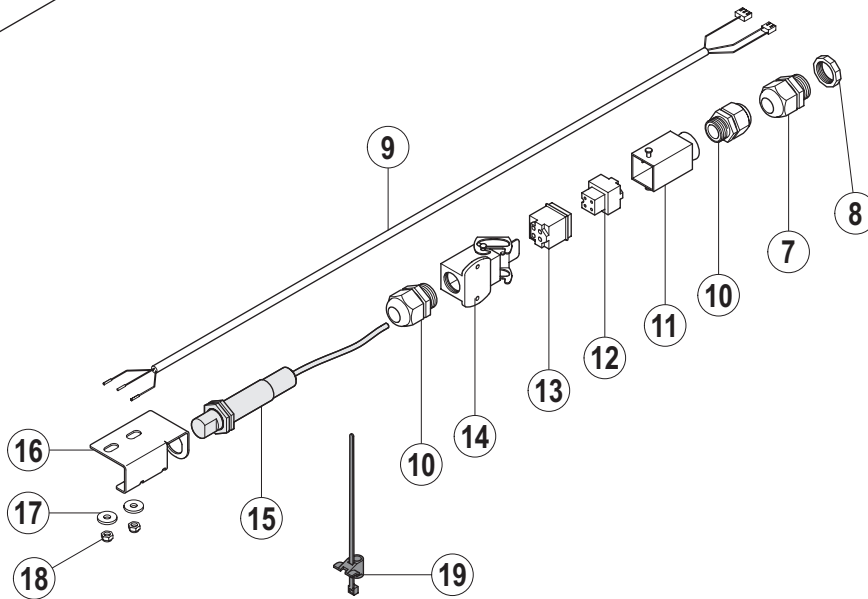

22.1

optisch
optical
optique