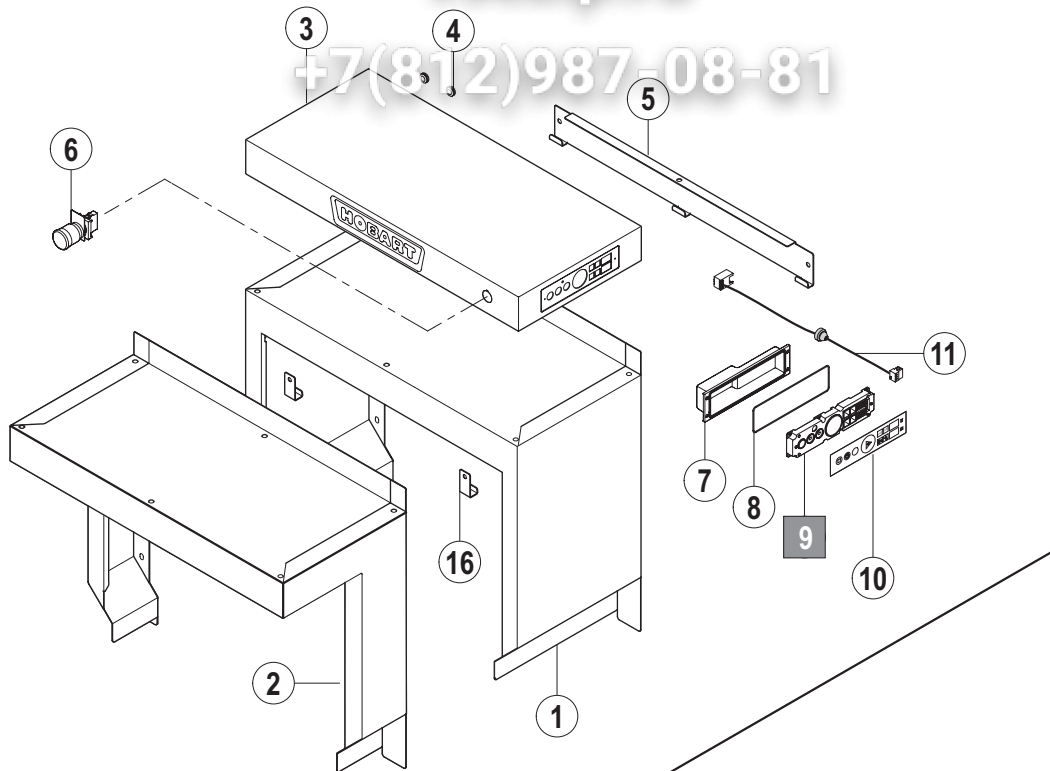

**Зип Общепит**  
**vsezip.ru**  
**+7(812)987-08-81**

**CS / CN / CP**

**Hauben**

**Hoods**

**Capots**

vsezip.ru

+7(812)987-08-81

Zulauf  
Loading section  
Zone d'entrée