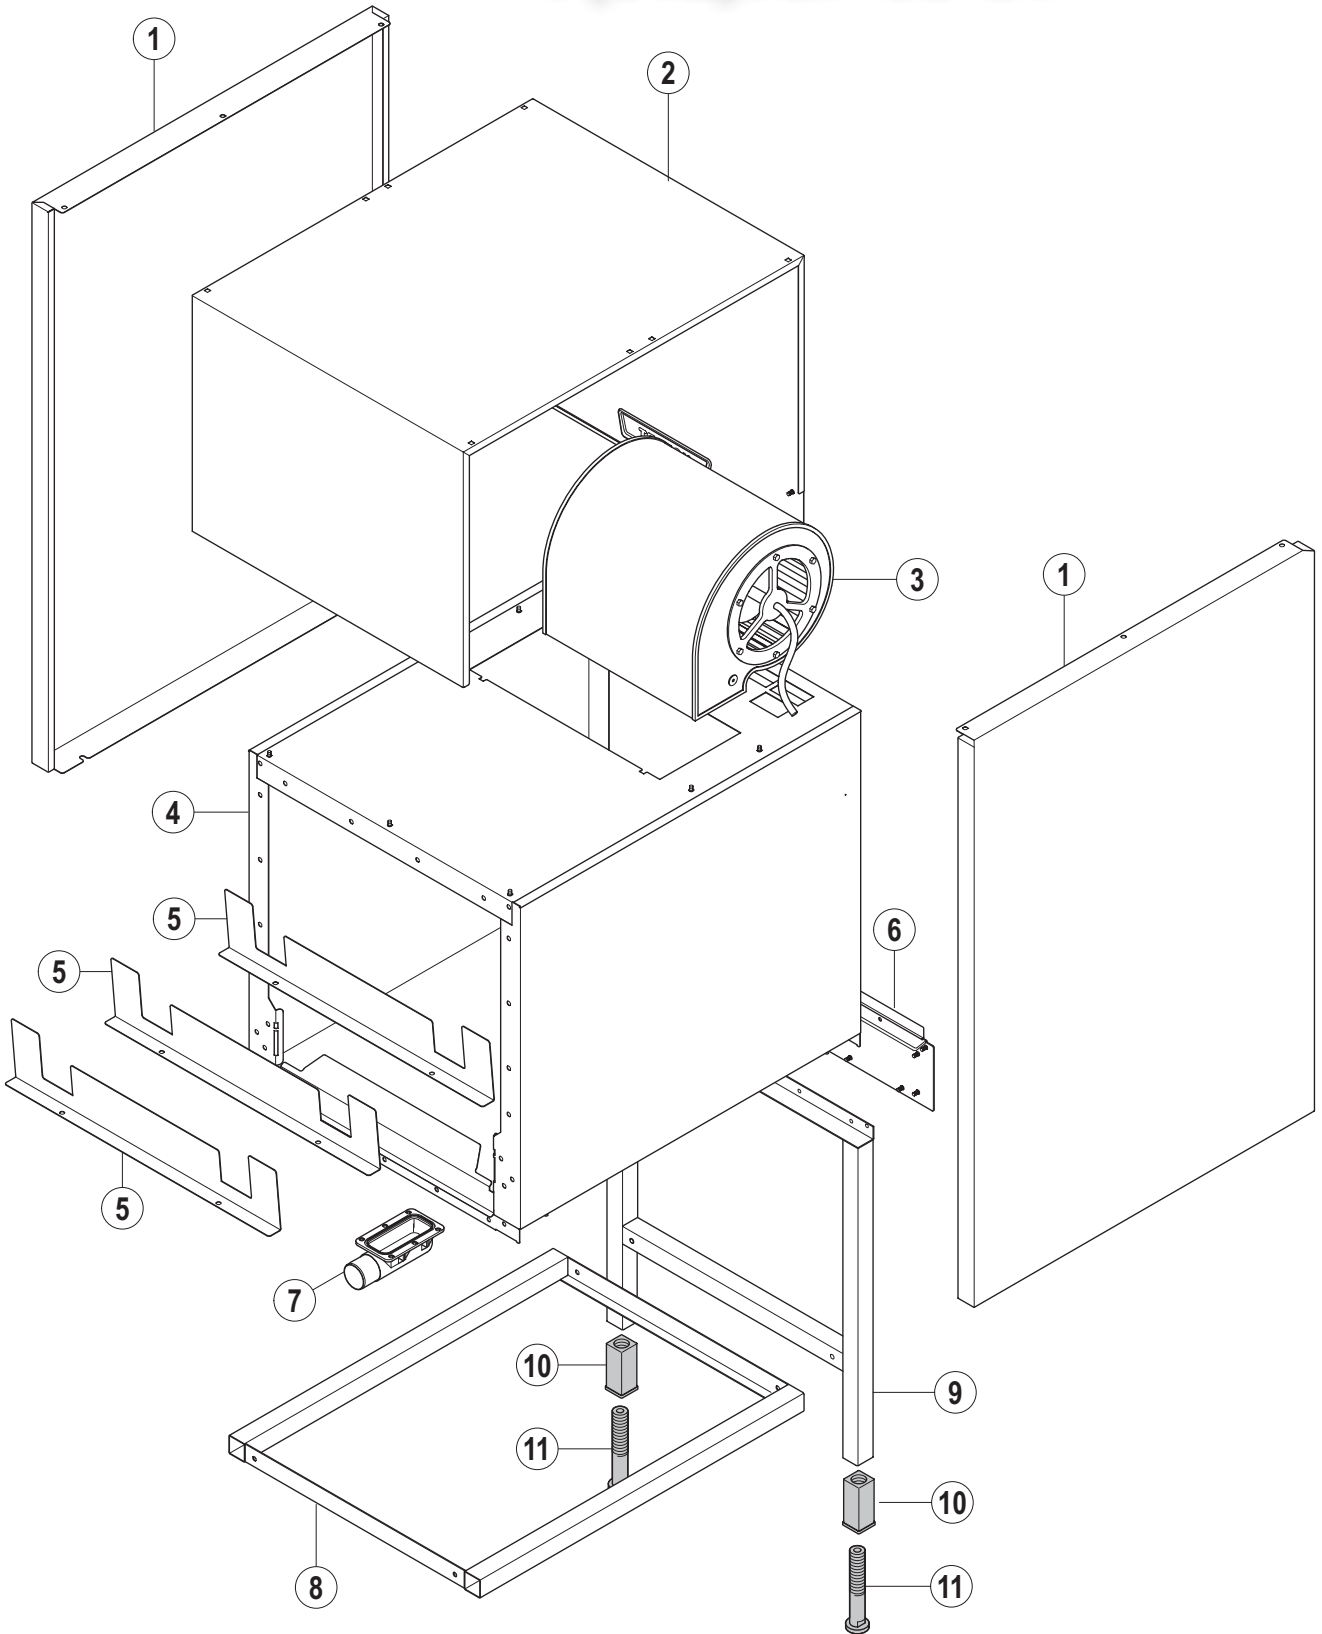

**Зип Общепит**  
**vsezip.ru**  
**+7(812)987-08-81**

**Зип Общепит**  
**vsezip.ru**  
**+7(812)987-08-81**

**CS / CN / CP**

**Trocknung – gerade**

**Dryer – straight**

**Séchage – droit**

18.1

vsezip.ru