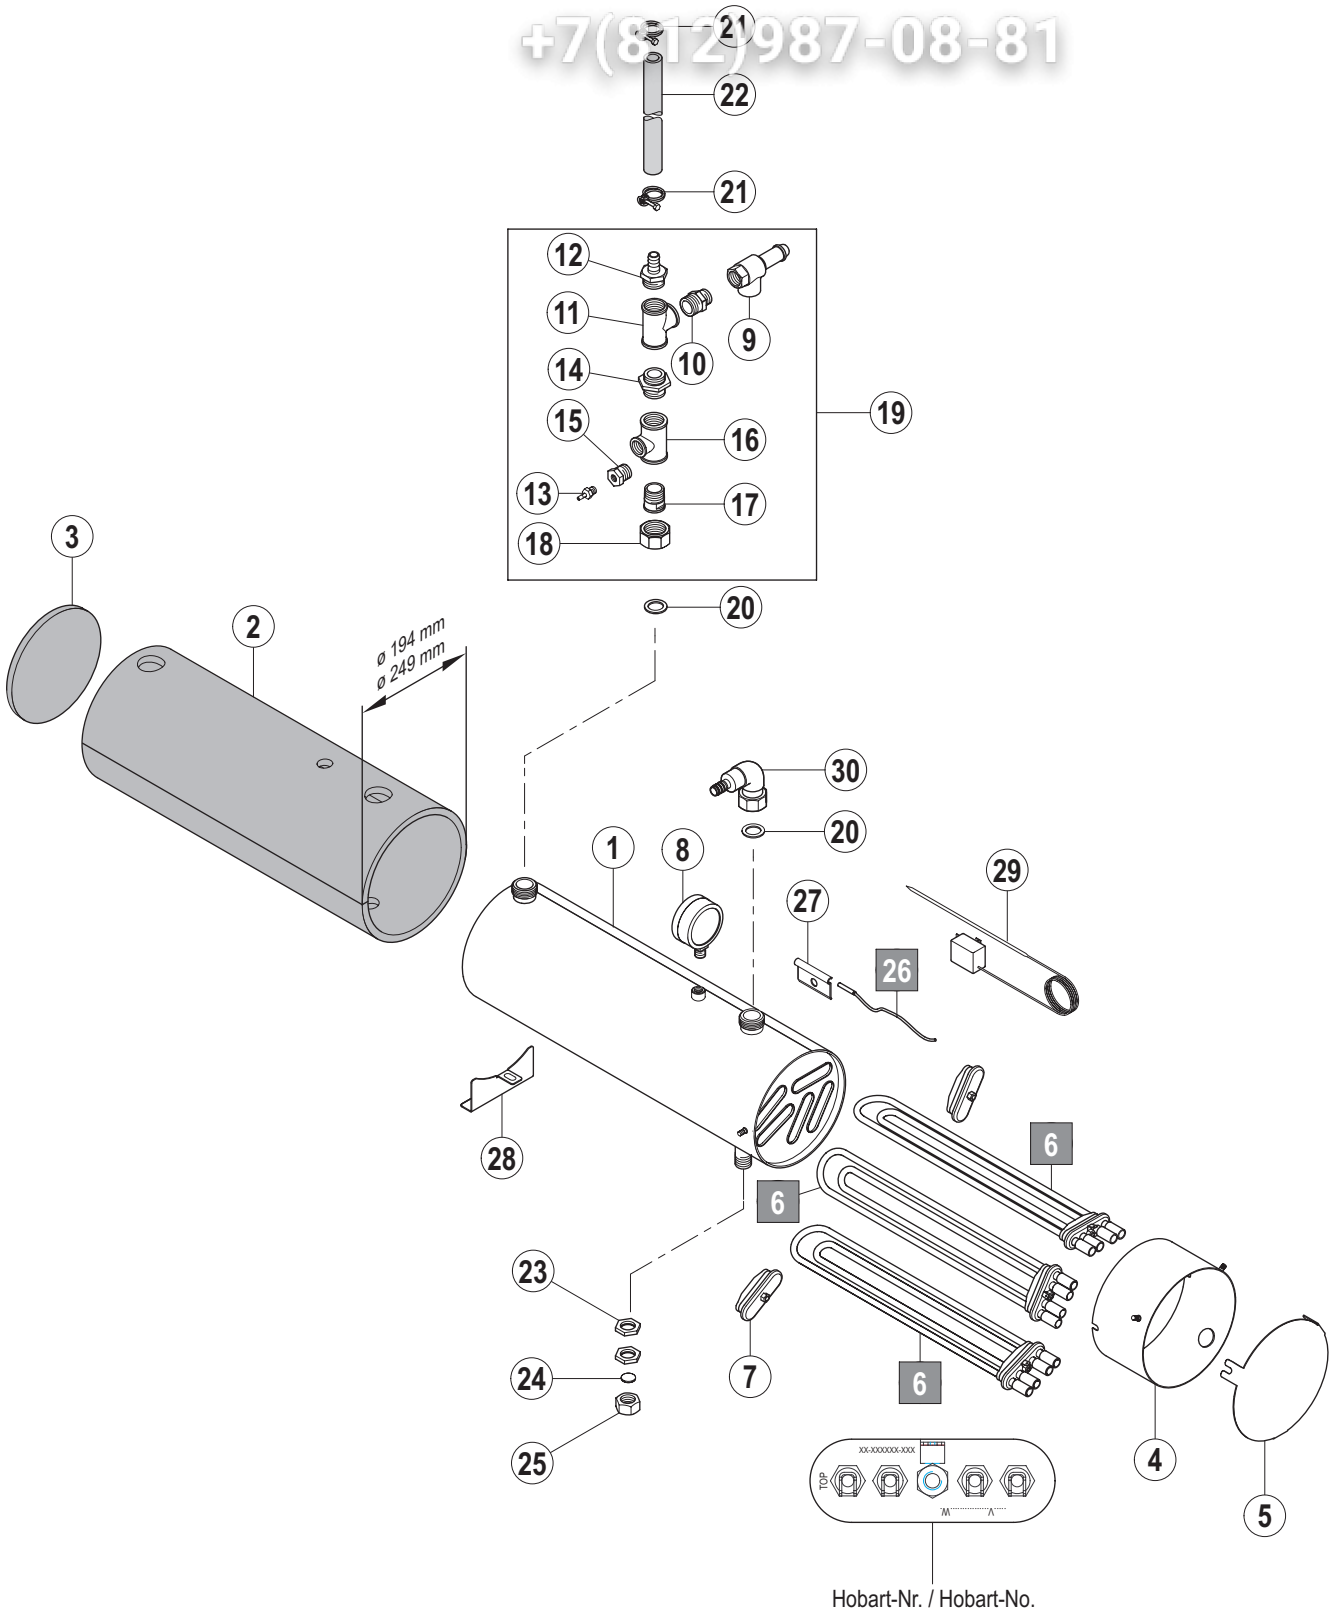

11.1

vsezip.ru

+7(812) 987-08-81

Pos.	A	B			X [mm]	Bemerkung / Remarks / Remarques
		CS	CN	CP		
01		00-897683-001	=	=	Ø194	mit Isolierung / with insulation / avec isolation
		01-241873-001	=	=	Ø249	mit Isolierung / with insulation / avec isolation
02		00-897657-001	=	=	Ø194	
		01-241874-001	=	=	Ø249	
03		00-897657-002	=	=	Ø194	
		01-241876-001	=	=	Ø249	
04		01-249044-001	=	=	Ø194	
		01-249044-002	=	=	Ø249	
05		01-249043-001	=	=	Ø194	
		01-249043-002	=	=	Ø249	
06		00-324637-...	=	=		Nr. siehe Flansch / no. see flange / no. voir bride
07		00-774808-001	=	=		
08		00-229583-001	=	=		
09		00-229621-000	=	=		
10		00-602757-000	=	=		
11		00-603163-000	=	=		
12		00-897680-001	=	=		
13		00-227249-003	=	=		
14		00-227931-000	=	=		
15		01-291287-001	=	=		
16		01-291288-001	=	=		
17		01-291286-001	=	=		
18		00-600806-000	=	=		
19		01-244435-002	=	=		
20		00-168611-003	=	=		
21		00-323945-022	=	=		
22		01-245571-002	=	=		L=2000 mm
23		00-172739-001	=	=		
24		00-168611-022	=	=		
25		00-600588-000	=	=		
26		---	00-775612-001	=		
27		00-775489-001	=	=		
28		01-243201-001	=	=		
29		00-226-505-004	---	---		
30		01-245560-001	=	=		