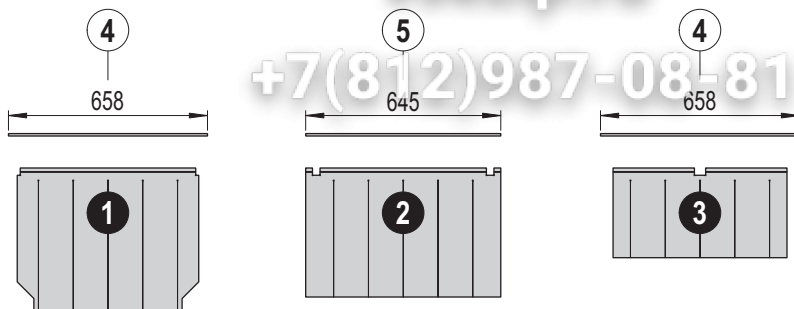

**Зип Общепит**  
**vsezip.ru**  
**+7(812)987-08-81**

**Зип Общепит**  
**vsezip.ru**  
**+7(812)987-08-81**

**CS / CN / CP**

**Vorhänge**

**Curtains**

**Rideaux**

Module / Modules

Beispiele / Examples / Exemples