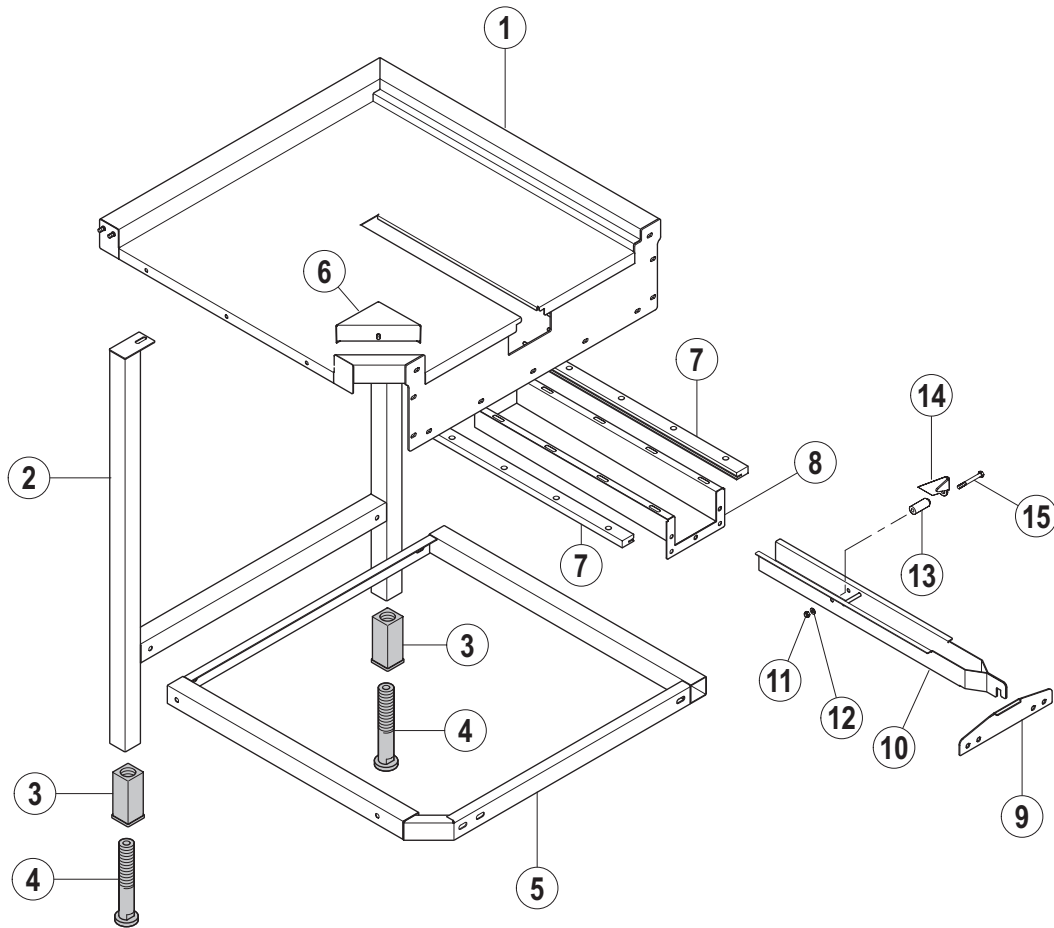

Pos.	A	B			X [mm]	Bemerkung / Remarks / Remarques
		CS	CN	CP		
01	L/R	01-296079-001	=	=		
	R/L	01-296082-001	=	=		
02		00-896477-001	=	=		
03		00-325008-001	=	=		
04		00-325007-001	=	=		
05	L/R	00-896478-001	=	=		
	R/L	00-896478-002	=	=		
06		00-896362-001	=	=		
07		00-734945-001	=	=		
08		00-734947-001	=	=		
09		01-296076-001	=	=		
10		01-296078-001	=	=		
11		00-602502-000	=	=		
12		00-602286-000	=	=		
13		01-249194-001	=	=		
14	L/R	01-249191-001	=	=		
	R/L	01-249191-002	=	=		
15		00-603355-000	=	=