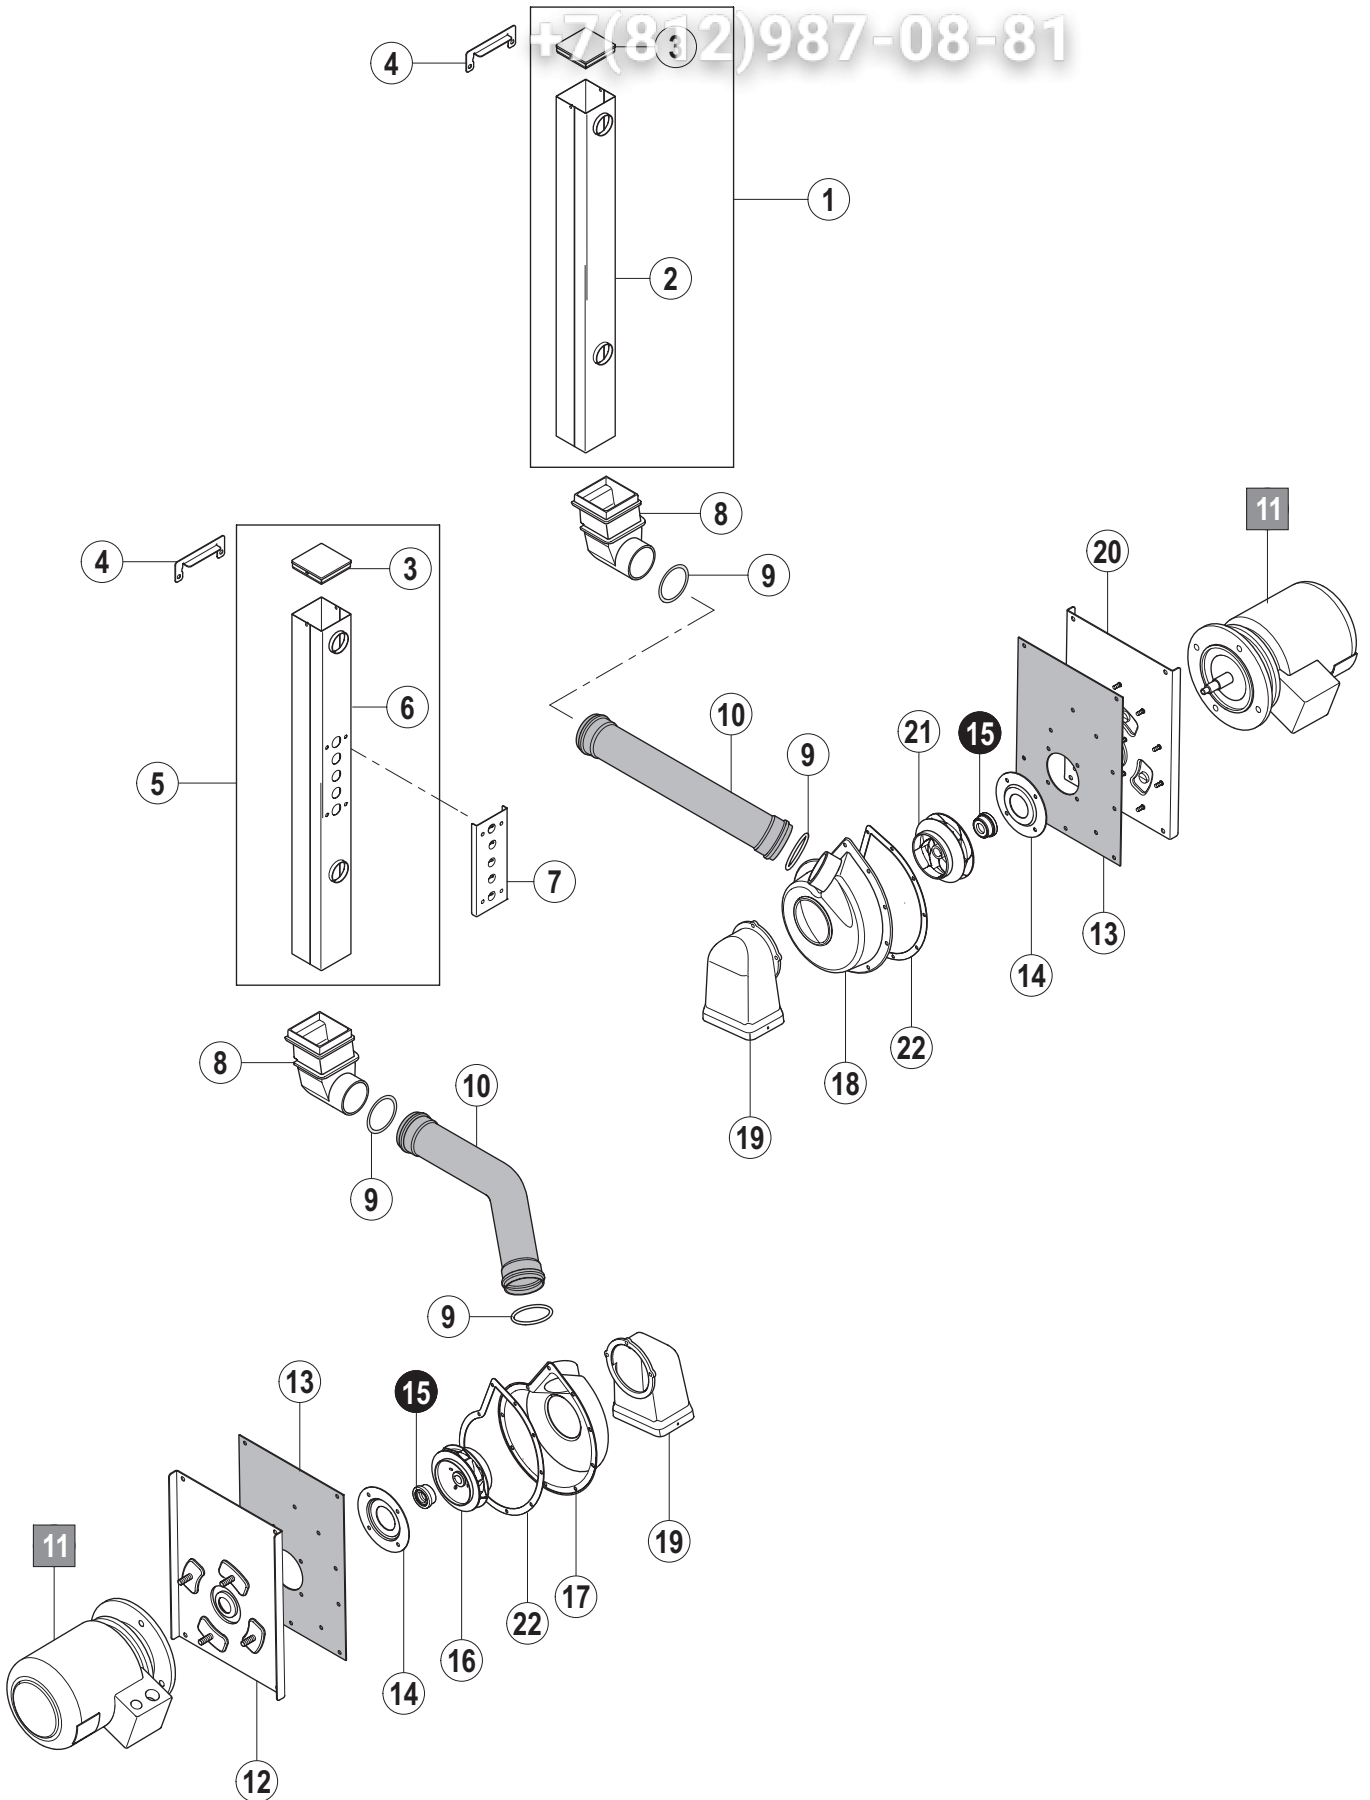

+7(812)987-08-81

10.1

Pos.	A	B			X [mm]	Bemerkung / Remarks / Remarques
		CS	CN	CP		
01		01-245669-005	=			
02		01-245110-005	=			
03		01-245086-002	=			
04		01-245979-001	=			
05		---	01-245669-008	=		
06		---	01-245110-008	=		
07		---	01-245428-002	=		
08		01-245055-001	=			
09		01-245340-003	=			
10		01-245277-001	=			
11		01-245176-...	=			siehe Schaltplan / see wiring diagram / voir schéma de câblage
12		01-245835-003	=			
13		01-245386-002	=			
14		01-245379-001	=			
15		01-245033-002	=			
16		01-245162-004	01-245162-003	01-245162-003		S-Modul; AR-Modul
		01-245162-004	=	=		L-Modul
17		01-245135-004	=			
18		01-245135-005	=			
19		01-245713-001	=			
20		01-245835-004	=			
21		01-245088-004	01-245088-003	01-245088-003		S-Modul; AR-Modul
		01-245088-004	=	=		L-Modul
22		01-245459-001	=			

10.1