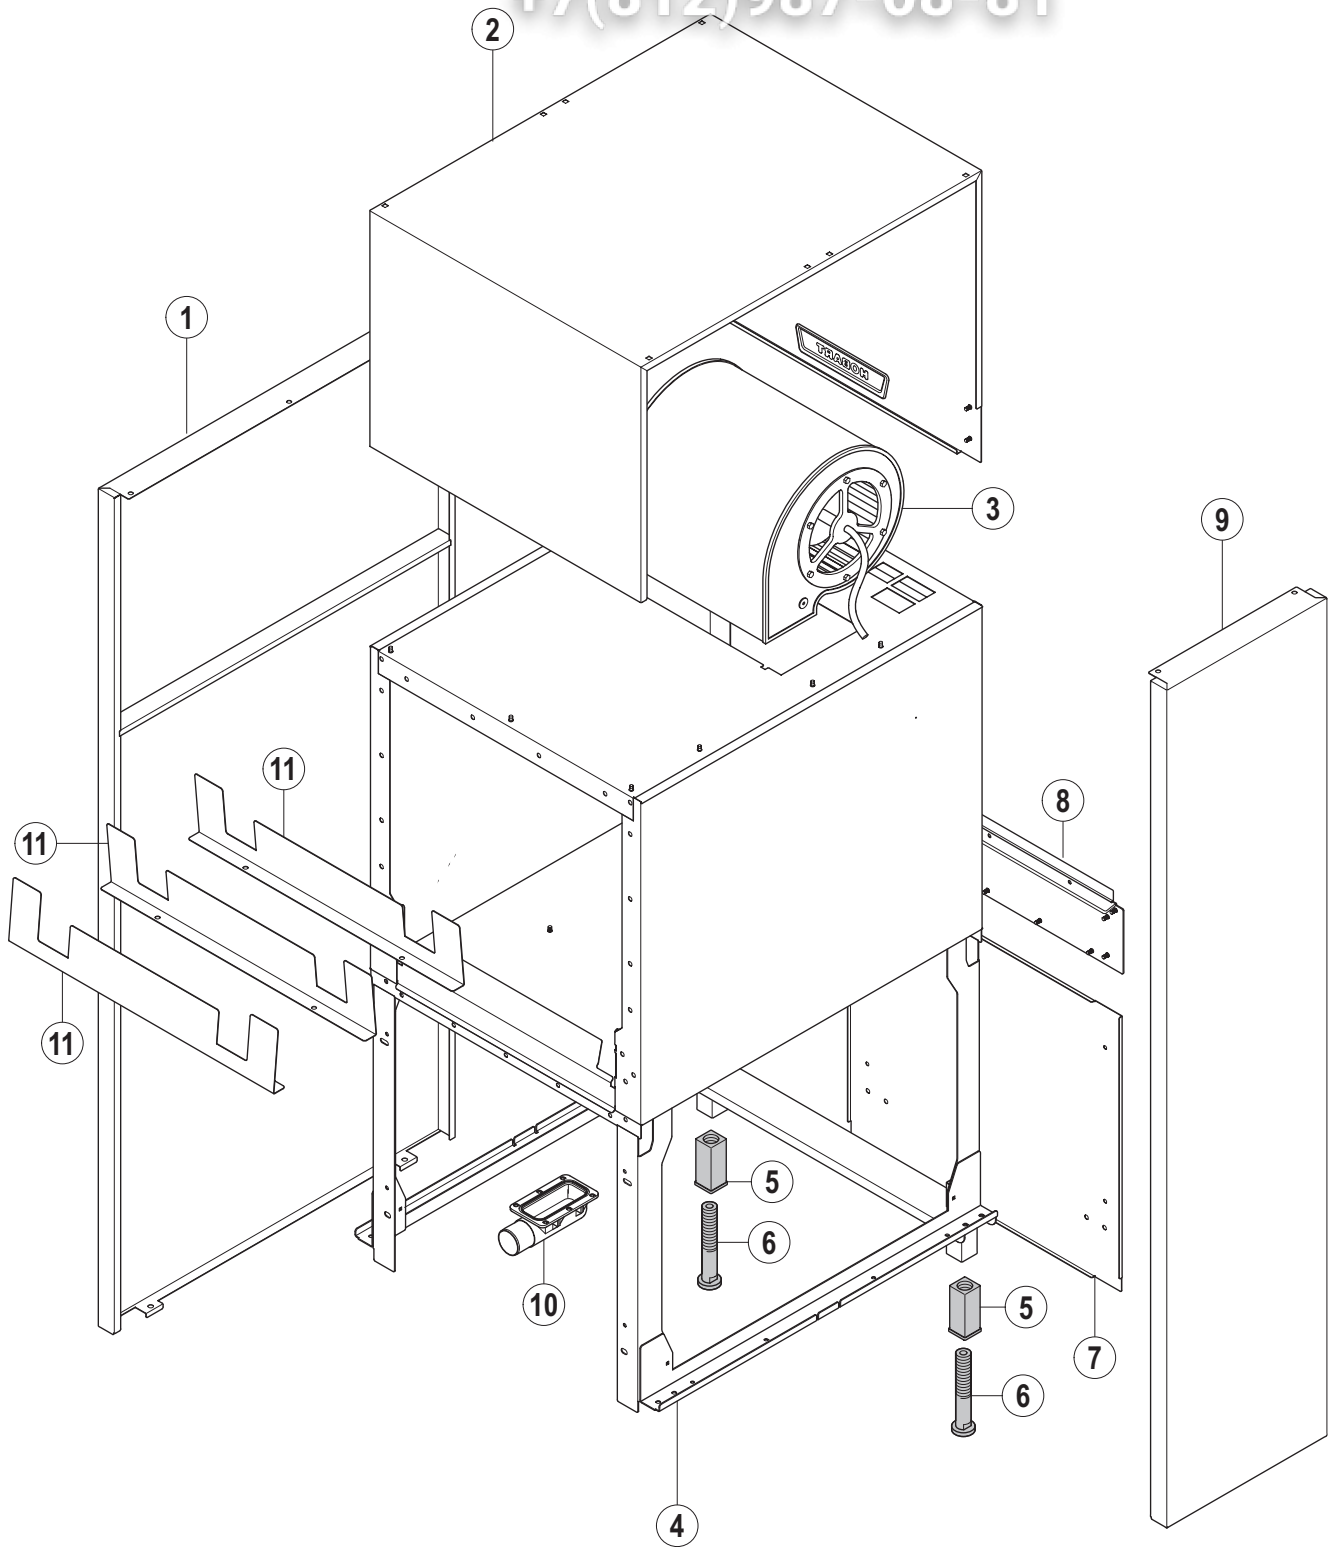

18.2

Автоматический
vsezip.ru
+7(812)987-08-81

Pos.	A	B			X [mm]	Bemerkung / Remarks / Remarques
		CS	CN	CP		
01		---	01-291467-001	=		ohne Isolierung / without insulation / sans isolation
		---	01-291829-001	=		mit Isolierung / with insulation / avec isolation
02		---	01-291453-001	=		
03		---	00-897700-...	=		siehe Schaltplan / see wiring diagram / voir schéma de câblage
04		---	01-291518-001	=		
05		---	00-325008-001	=		
06		---	00-325007-001	=		
07		---	01-291419-003	=		
08		---	01-291429-002	=		
09		---	01-291467-002	=		ohne Isolierung / without insulation / sans isolation
		---	01-291829-002	=		mit Isolierung / with insulation / avec isolation
10		---	00-325529-001	=		
11		---	01-291713-001	=