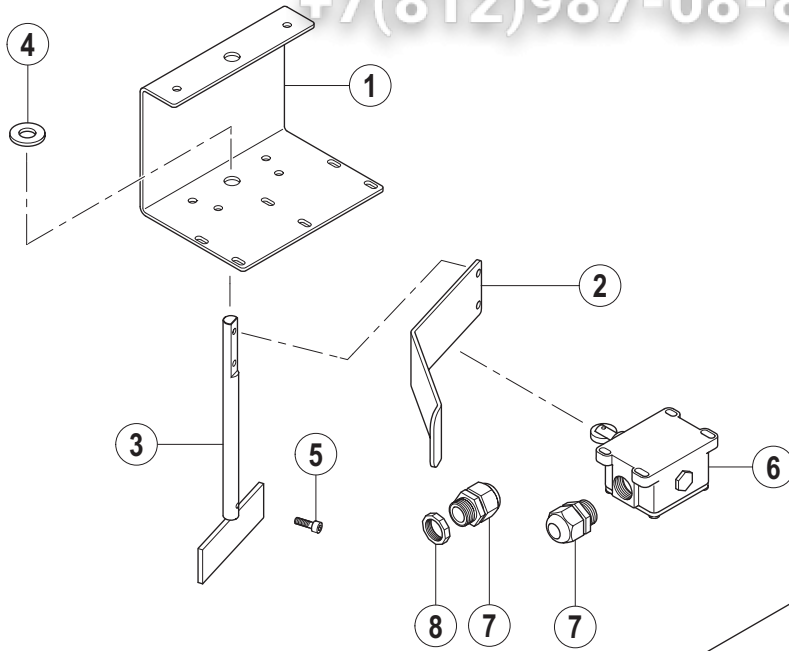

**Зип Общепит**  
**vsezip.ru**  
**+7(812)987-08-81**

**Зип Общепит**  
**vsezip.ru**  
**+7(812)987-08-81**

**CS / CN / CP**

**Tischendschalter**

**Table end switch**

**Interrupteur fin-de-course  
de table**