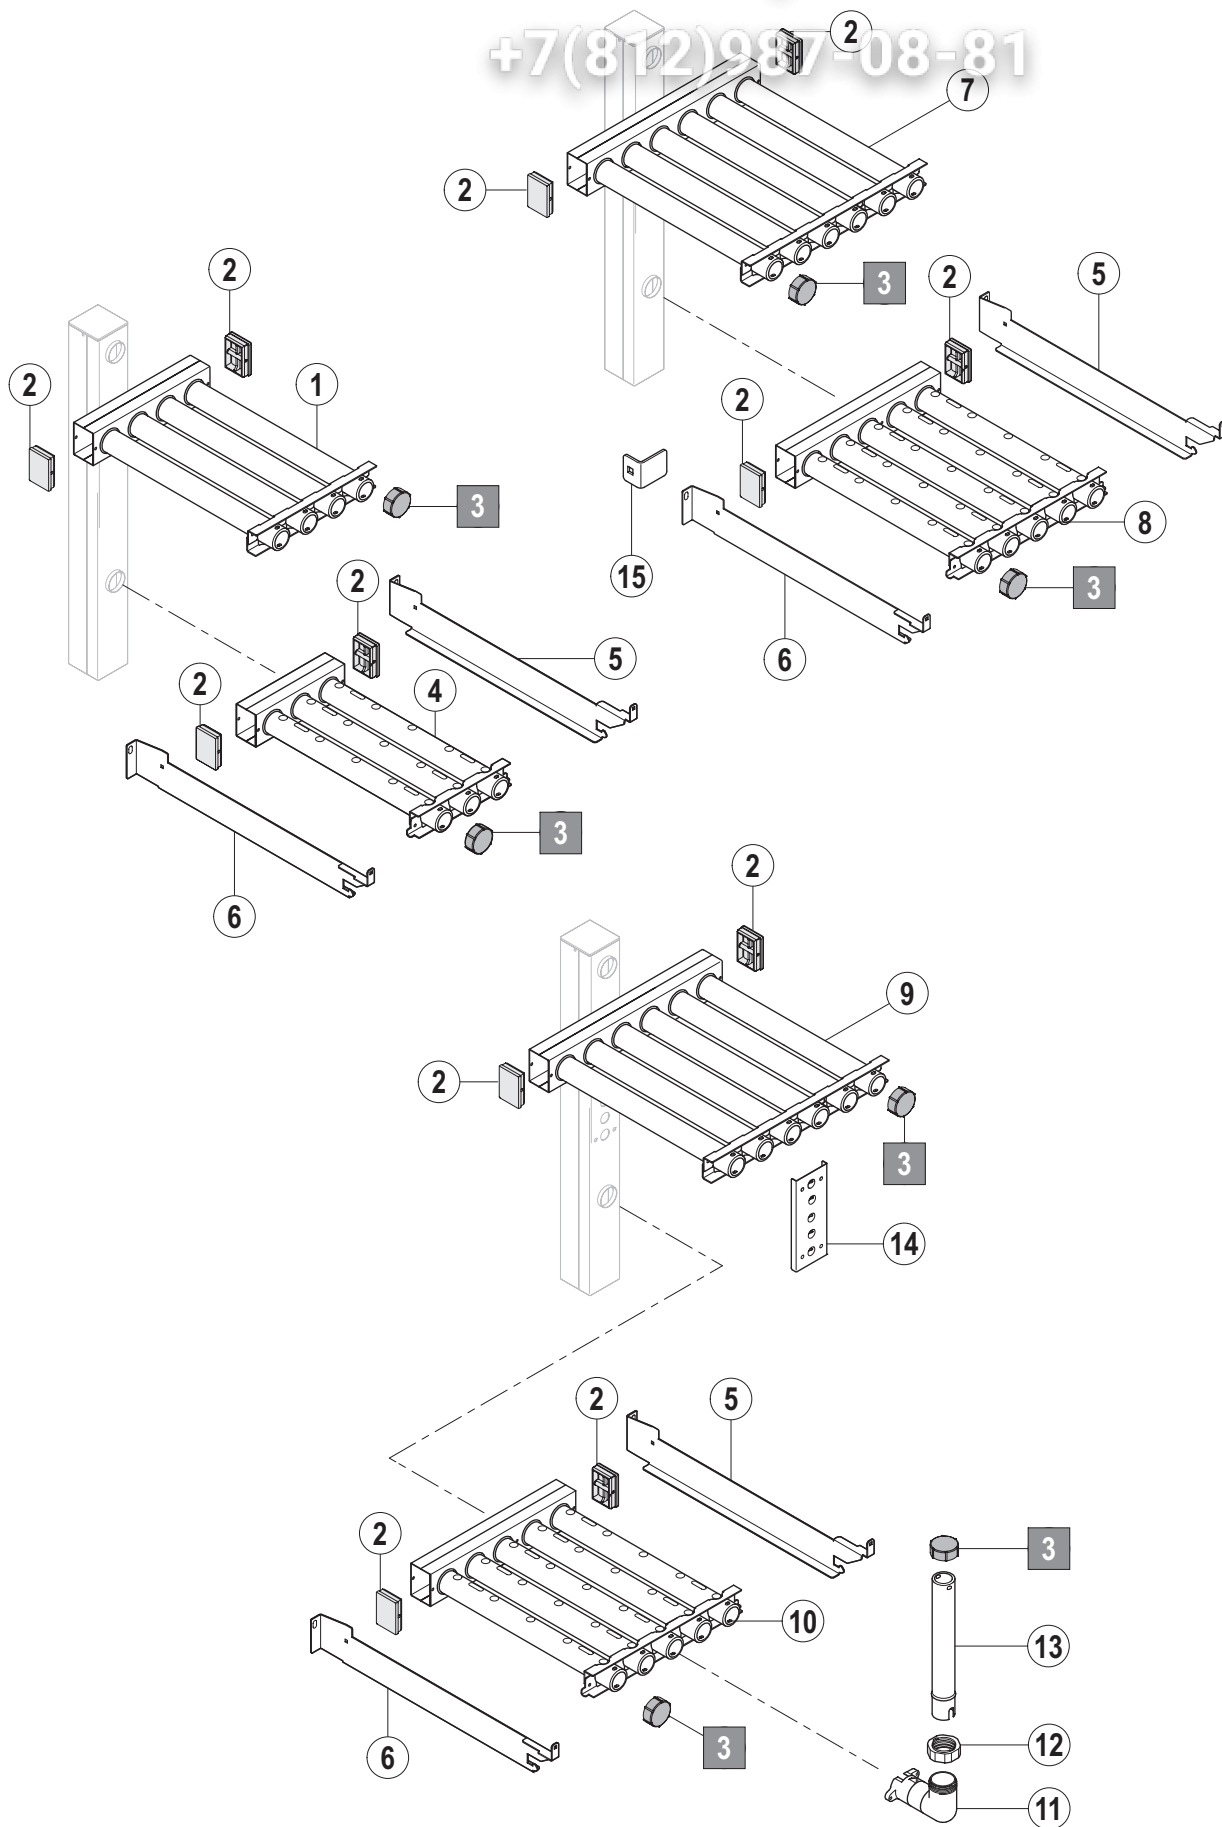

Pos.	A	B			X [mm]	Bemerkung / Remarks / Remarques
		CS	CN	CP		
01		01-245669-005	=			
02		01-245110-005	=			
03		01-245086-002	=			
04		01-245979-001	=			
05		---	01-245669-008	=		
06		---	01-245110-008	=		
07		---	01-245428-002	=		
08		01-245055-001	=			
09		01-245340-003	=			
10		01-245277-001	=			
11		01-245176-...	=			siehe Schaltplan / see wiring diagram / voir schéma de câblage
12		01-245835-003	=			
13		01-245386-002	=			
14		01-245379-001	=			
15		01-245033-002	=			
16		01-245162-004	01-245162-003	01-245162-003		S-Modul; AR-Modul
		01-245162-004	=	=		L-Modul
17		01-245135-004	=			
18		01-245135-005	=			
19		01-245713-001	=			
20		01-245835-004	=			
21		01-245088-004	01-245088-003	01-245088-003		S-Modul; AR-Modul
		01-245088-004	=	=		L-Modul
22		01-245459-001	=			

10.1

10.2