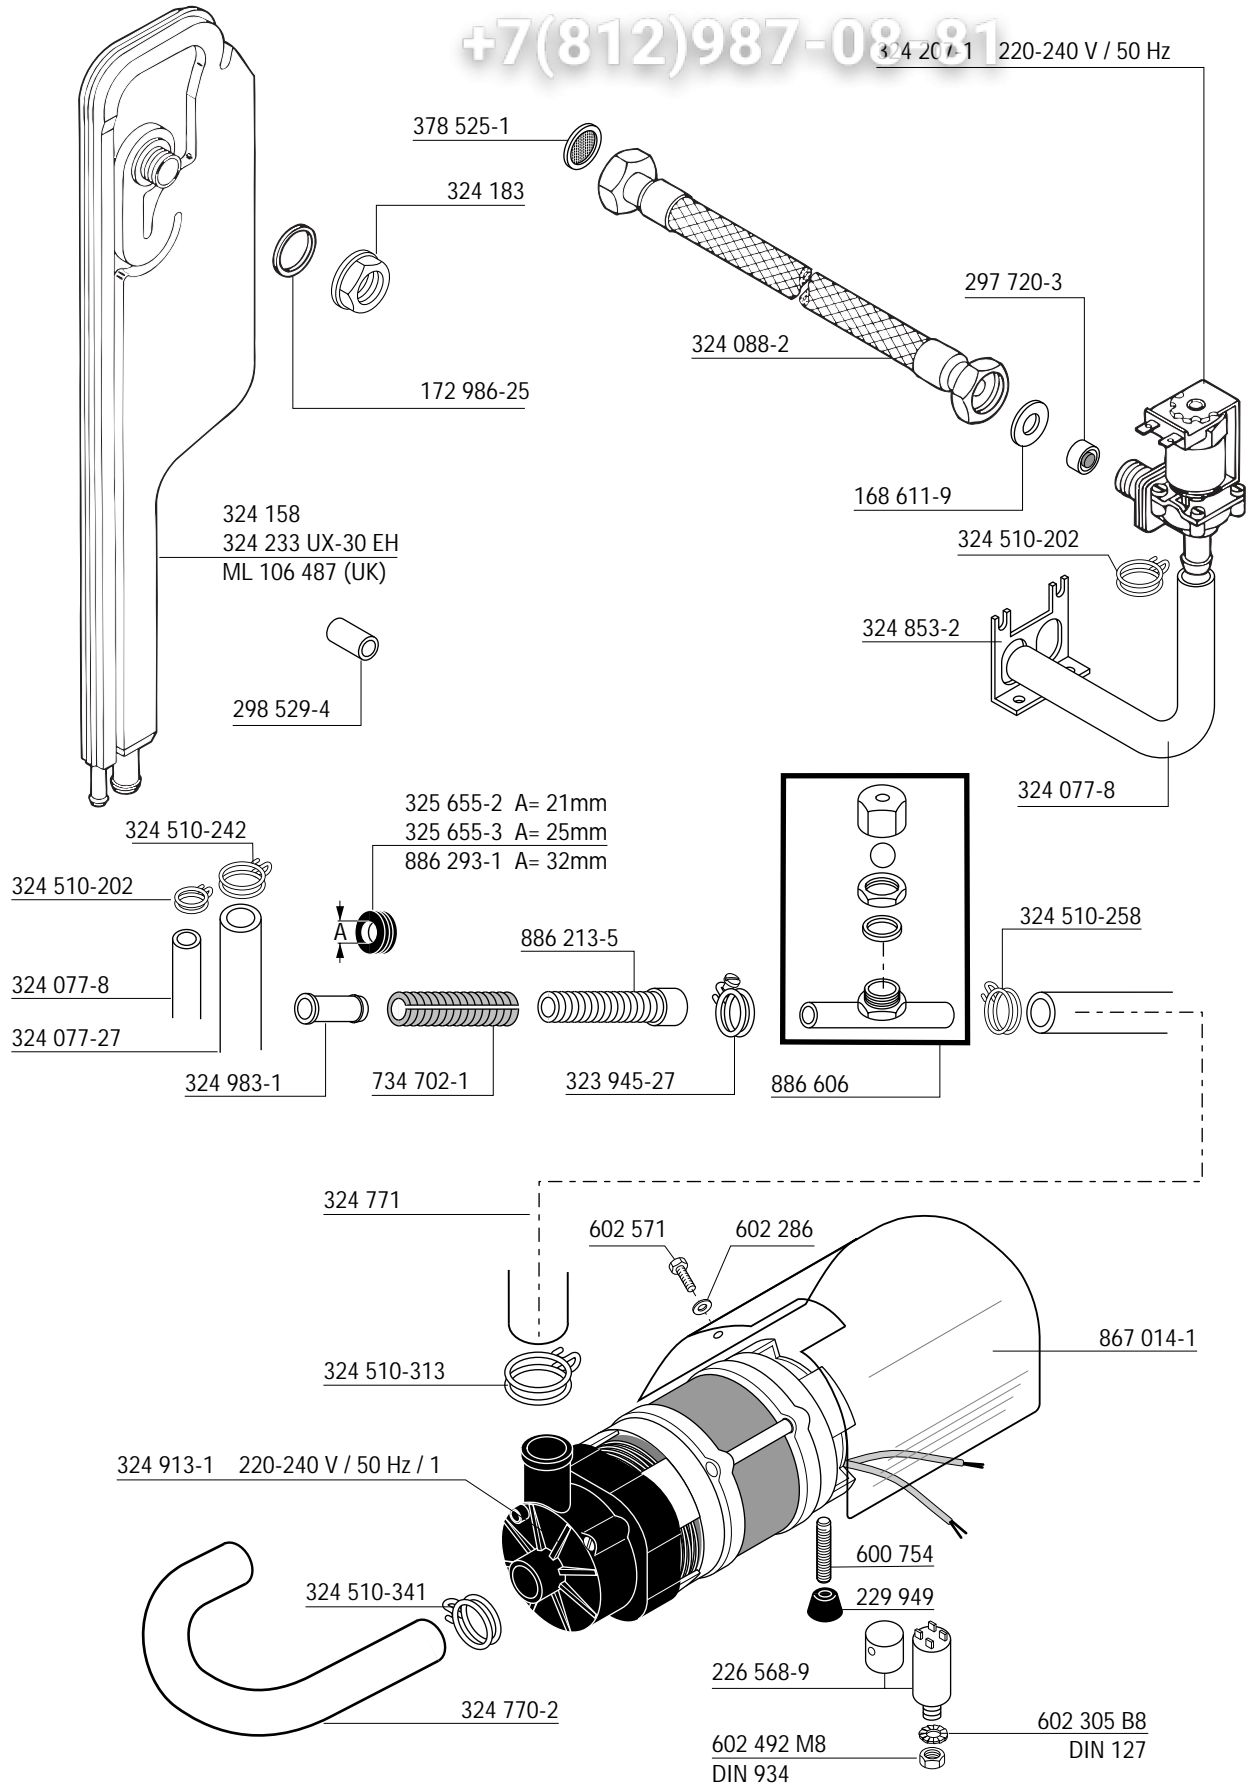

+7(812)987-08-81