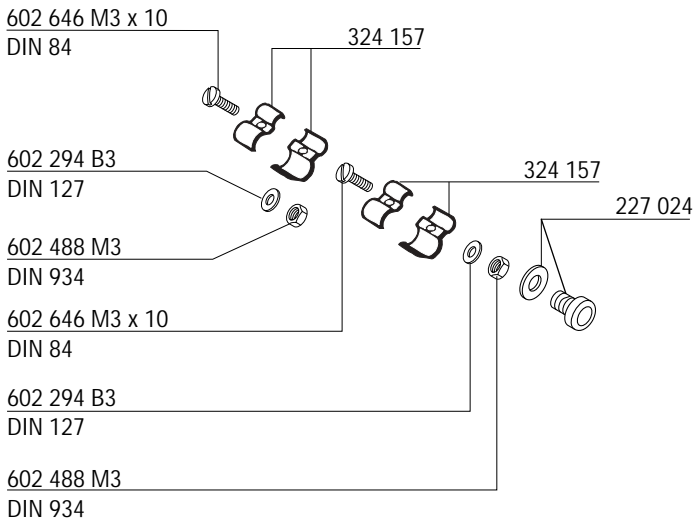

+7(812)987-08-81