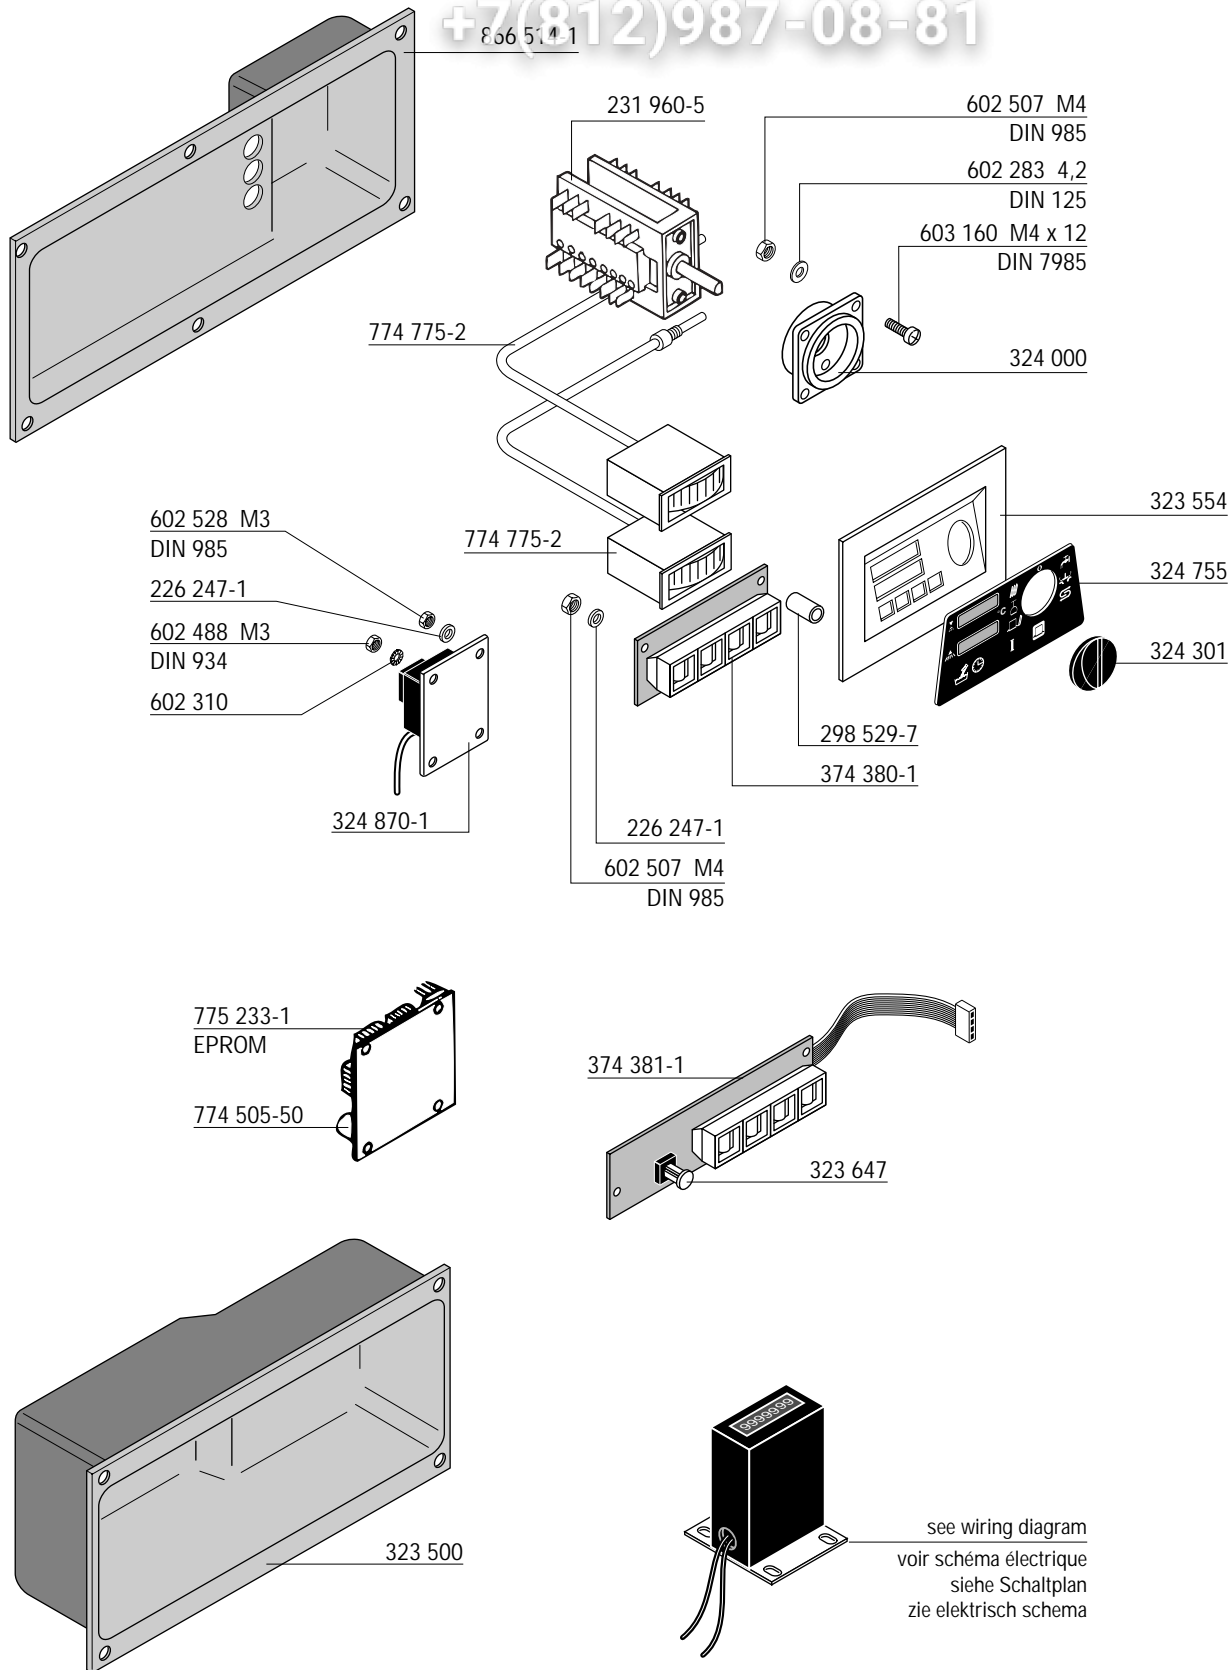

+7(812)987-08-81