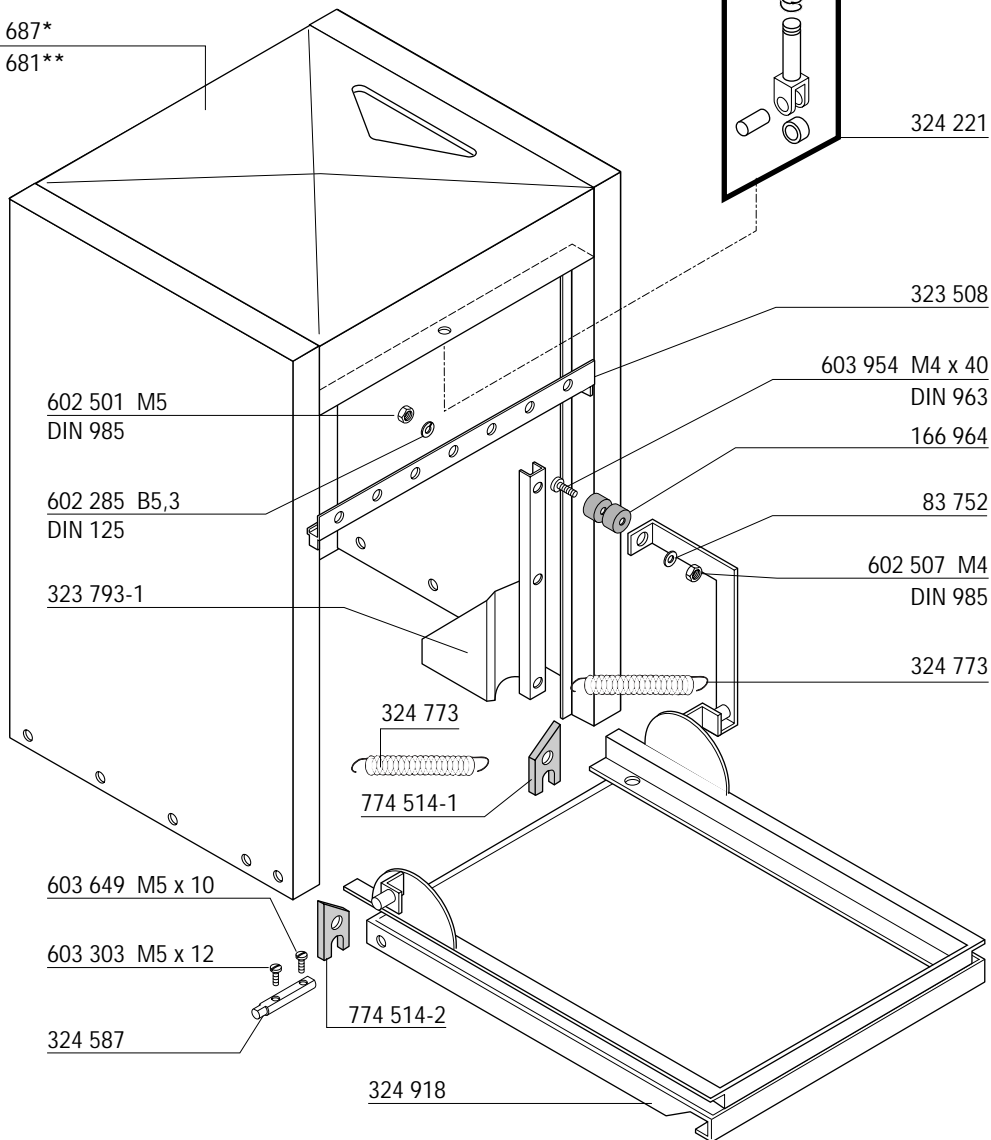

Contents

Hoods and doors	4
Tank and support	7
Filters and tankheating	8
Booster & rinse pump	9
Booster (steam & hot water)	10
Wash pump	11
Wash and rinse system	12
Fill, anti-siphon-device and drain	13
Softener	14
Fill and regeneration pipework	15
Dispensers	16
Control panel and electrical parts	17
Racks	19

Sommaire

Caissons et portes	4
Bac et socle	7
Filtres et chauffage du bac	8
Chaudière & pompe de rinçage	9
Chaudière (vapeur & eau chaude)	10
Pompe de lavage	11
Système de lavage et de rinçage	12
Remplissage, brise-vide et vidange	13
Adoucisseur	14
Tuyauterie de régénération	15
Dosseurs	16
Panneau de commande et pièces électriques	17
Panier	19

Inhalt

Hauben und Türen	4
Tank und Untergestell	7
Siebe und Tankheizung	8
Erhitzer & Klarspülpumpe	9
Erhitzer (Dampf & Heißwasser)	10
Waschpumpe	11
Wasch- und Klarspülsystem	12
Füllung, Rücksaugverhinderer und Ablauf	13
Enthärter	14
Füll- und Regenerierleitung	15
Dosiergeräte	16
Schalterblende und Elektroteile	17
Körbe	19

Inhoud

Kapen en deuren	4
Tank en uitbreiding	7
Zeven en tankverwarming	8
Booster & Spoelpomp	9
Booster (stoom & heet water)	10
Waspomp	11
Was- en spoelsysteem	12
Water toevoer, vacuumbreaker en afvoer	13
Ontharding	14
Vul- en regenerieerleiding	15
Doseerapparaten	16
Schakelpanel en elektrische delen	17
Korfen	19

* with softener
avec adoucisseur
mit Enthärter
met ontharder

** without softener
sans adoucisseur
ohne Enthärter
zonder ontharder

602 532 M12
DIN 1587

602 481 M12
DIN 439

323 687*
324 681**