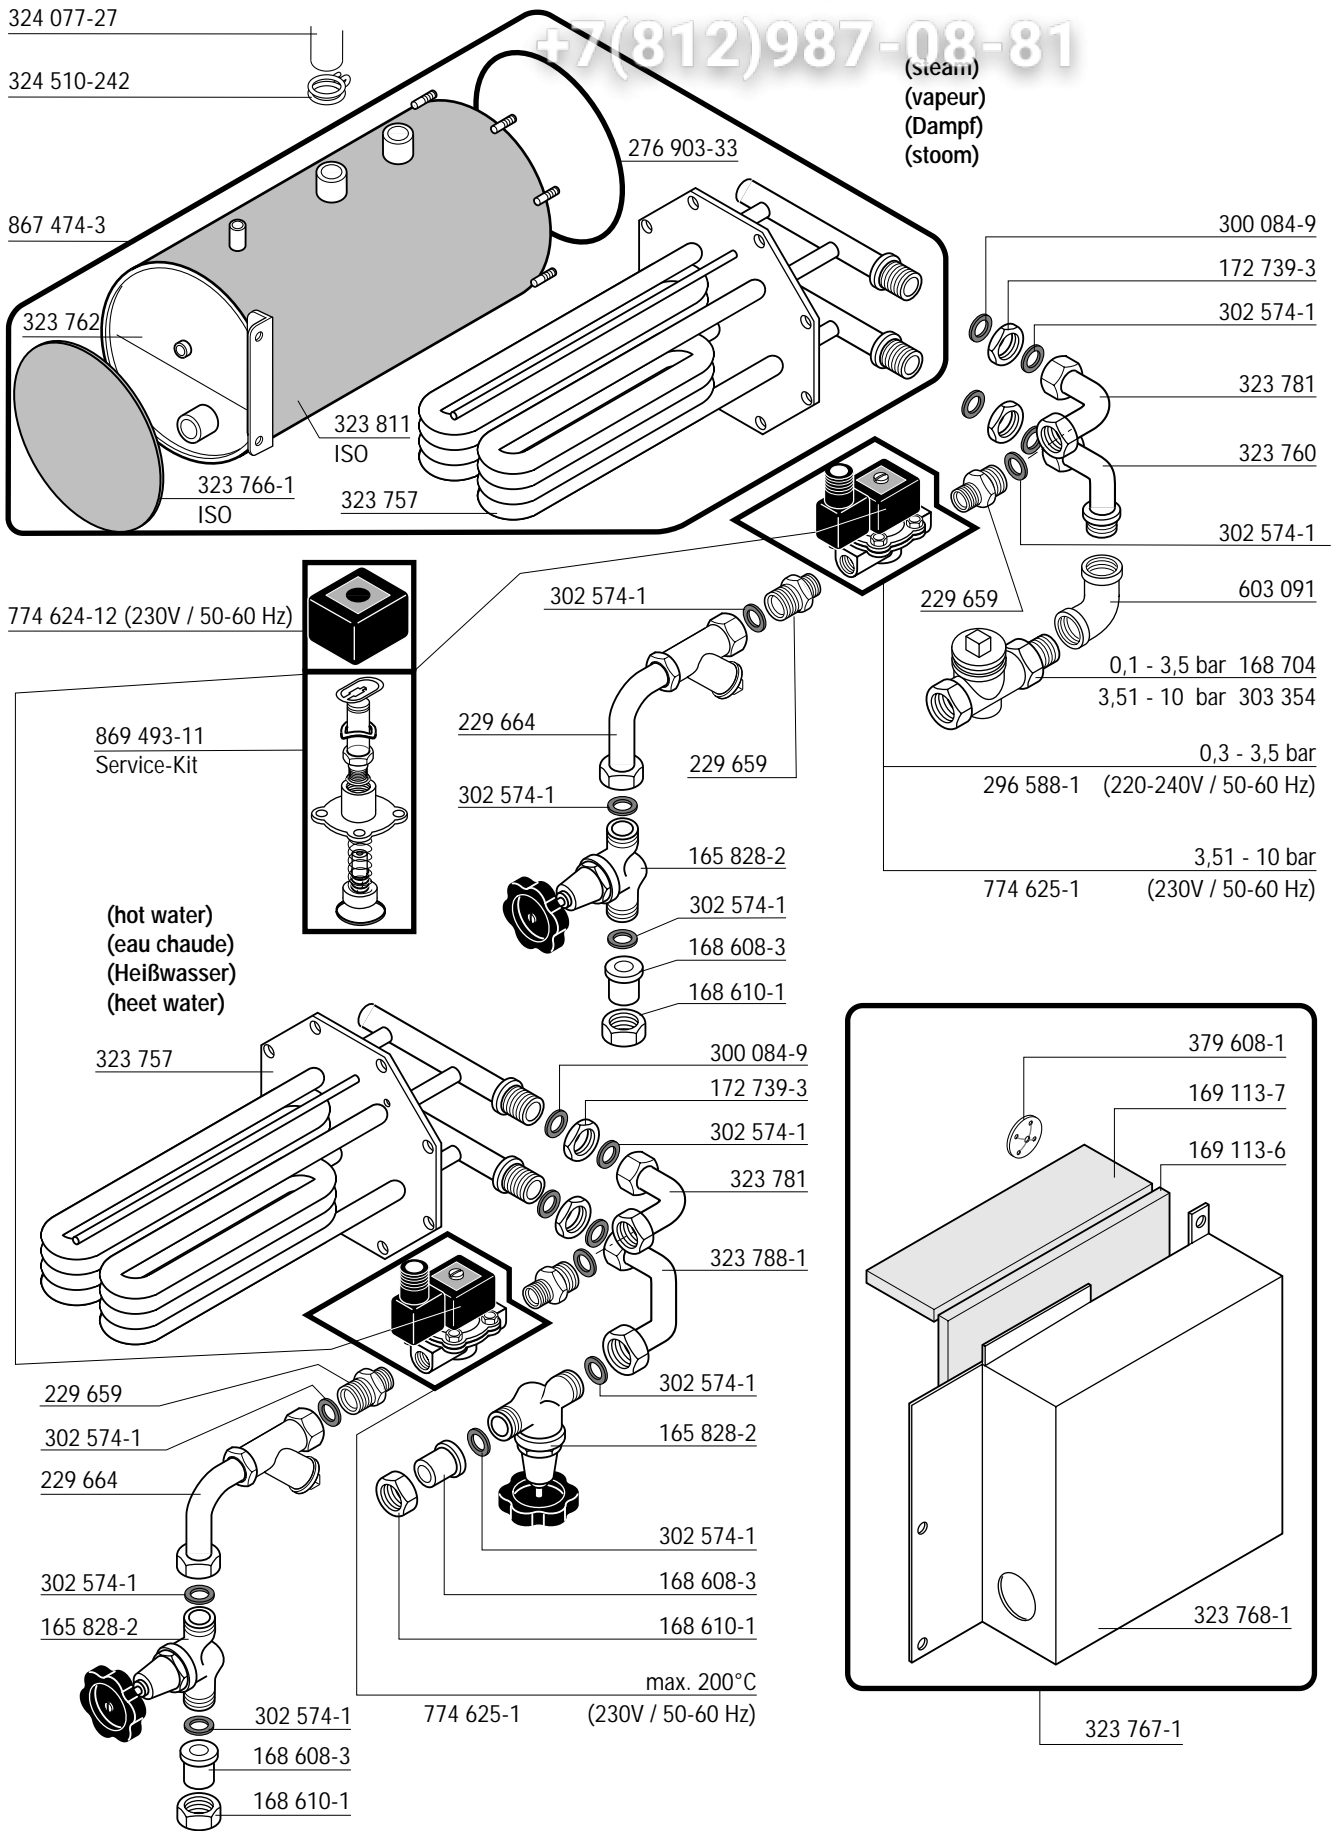

Booster (steam & hot water)
Chaudière (vapeur & eau chaude)
Erhitzer & (Dampf & Heißwasser)
Booster (stoom & heet water)

UX-30   UX-30 B   UX-30 H
UX-30 S   UX-30 SB   UX-30 SH
UX-30 E   UX-30 EB   UX-30 EH
UX-30 ES   UX-30 ESB   UX-30 ESH

3000 Общественный
vsezip.ru

+7(812)987-08-81