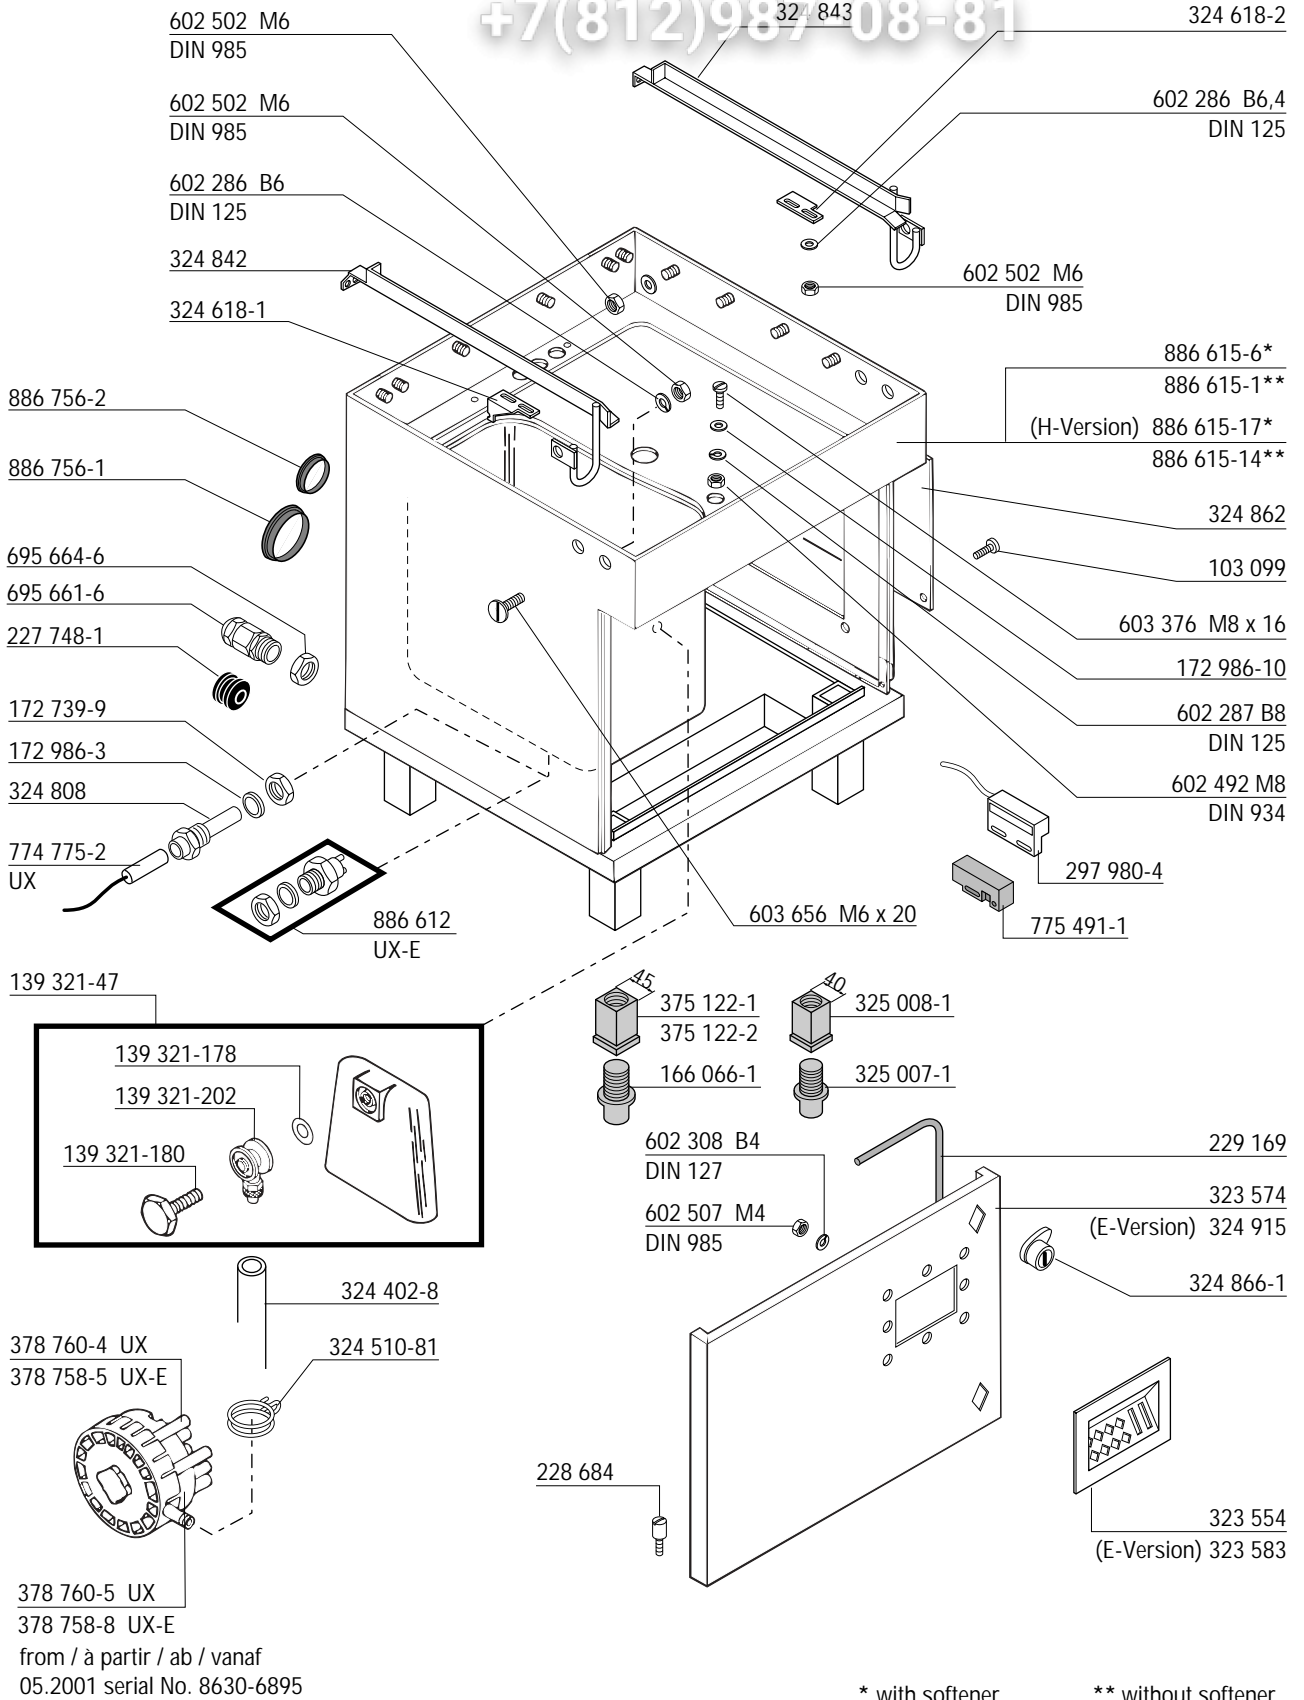

* with softener
avec adoucisseur
mit Enthärter
met ontharder

** without softener
sans adoucisseur
ohne Enthärter
zonder ontharder