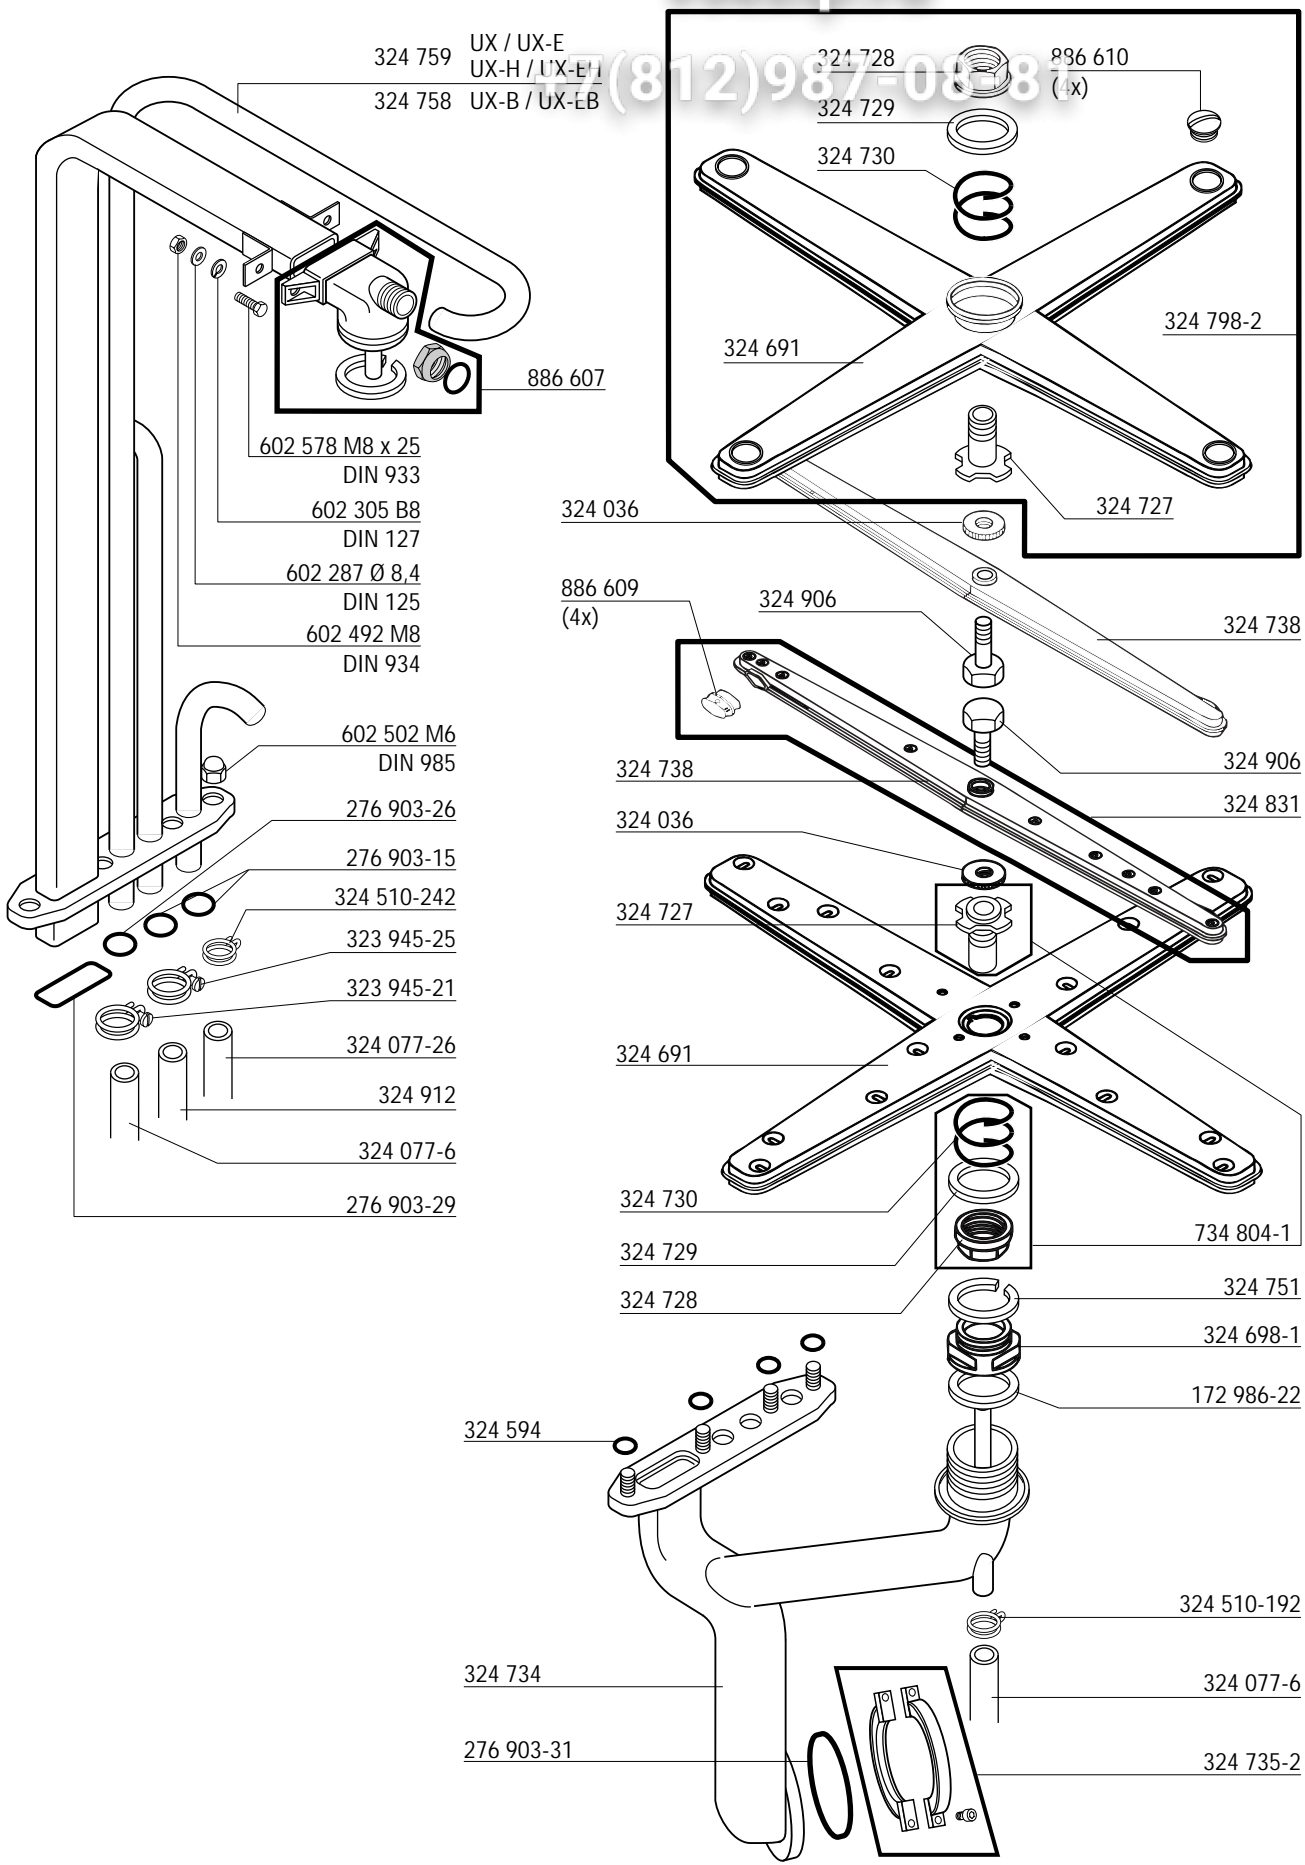

vsezip.ru

311(812)987-0887