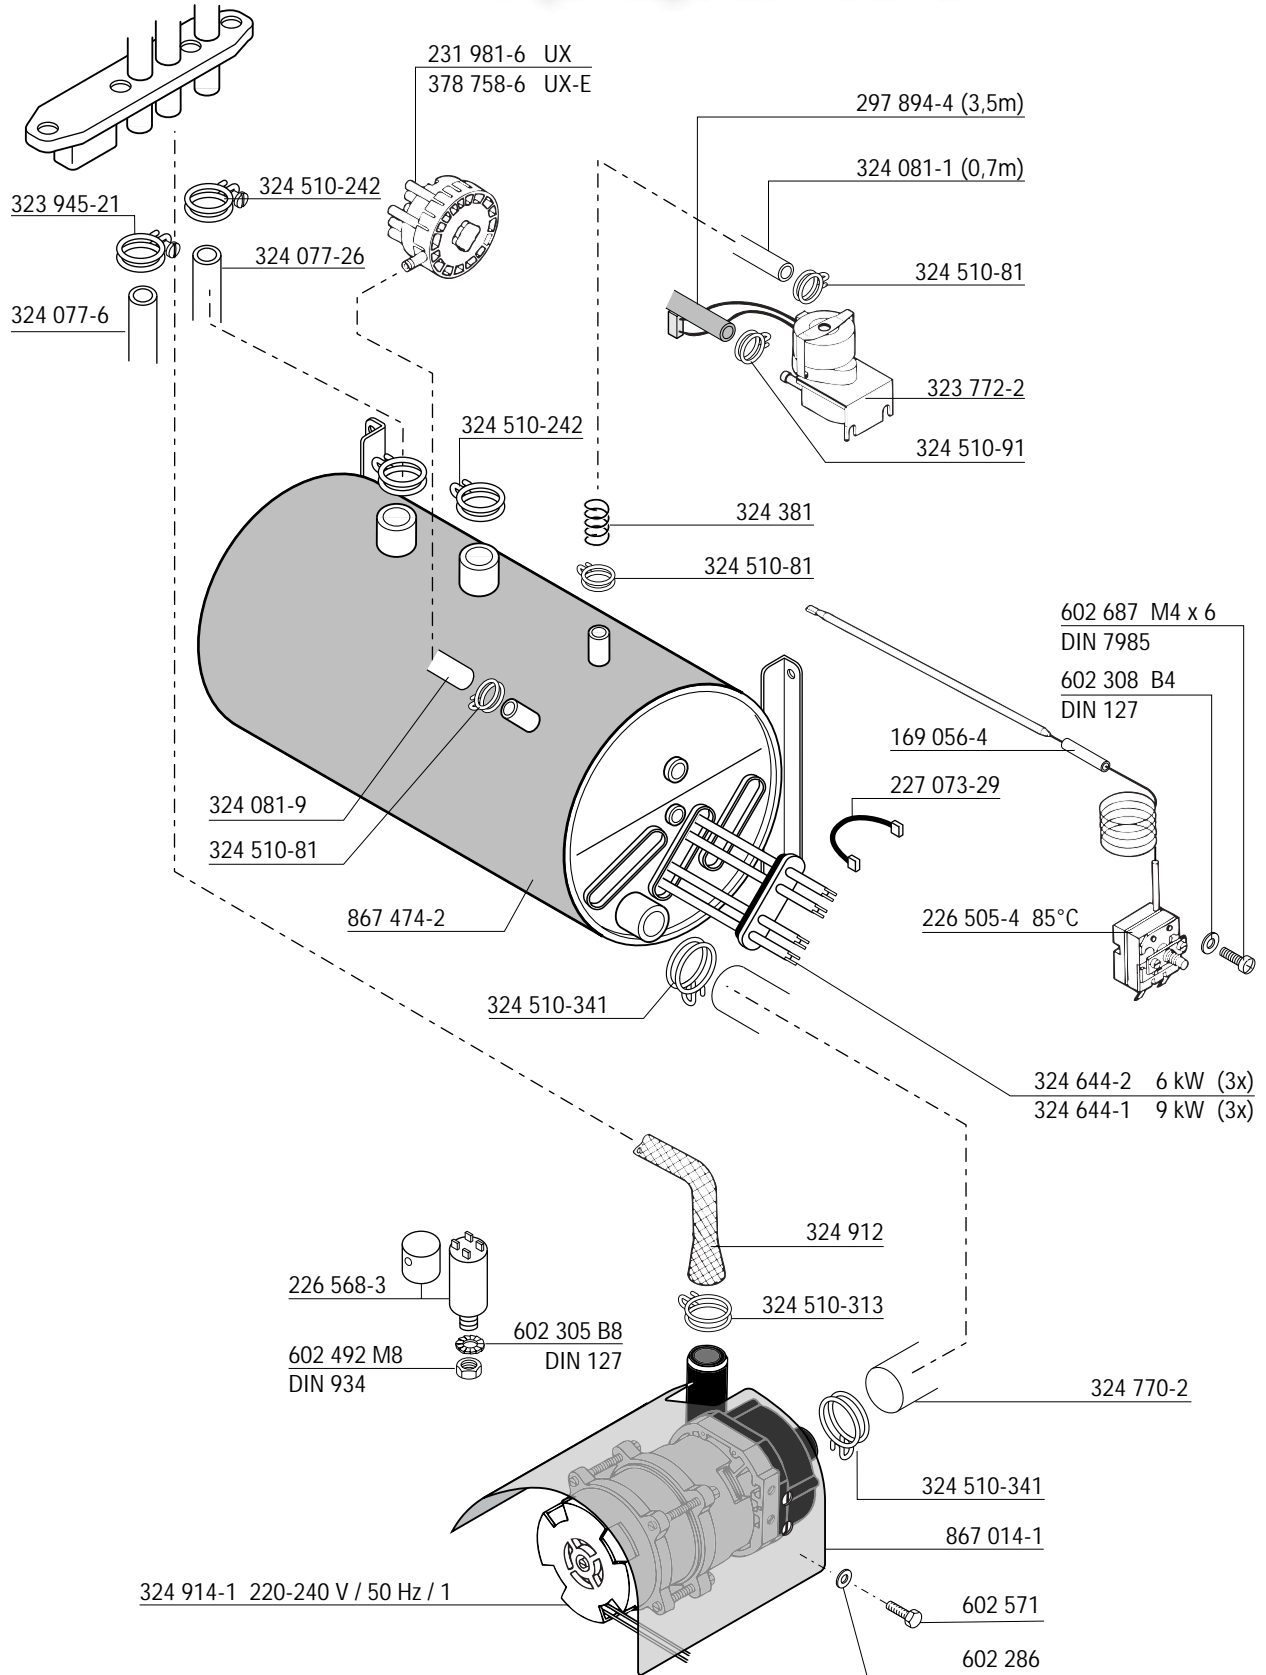

+7(812)987-08-81