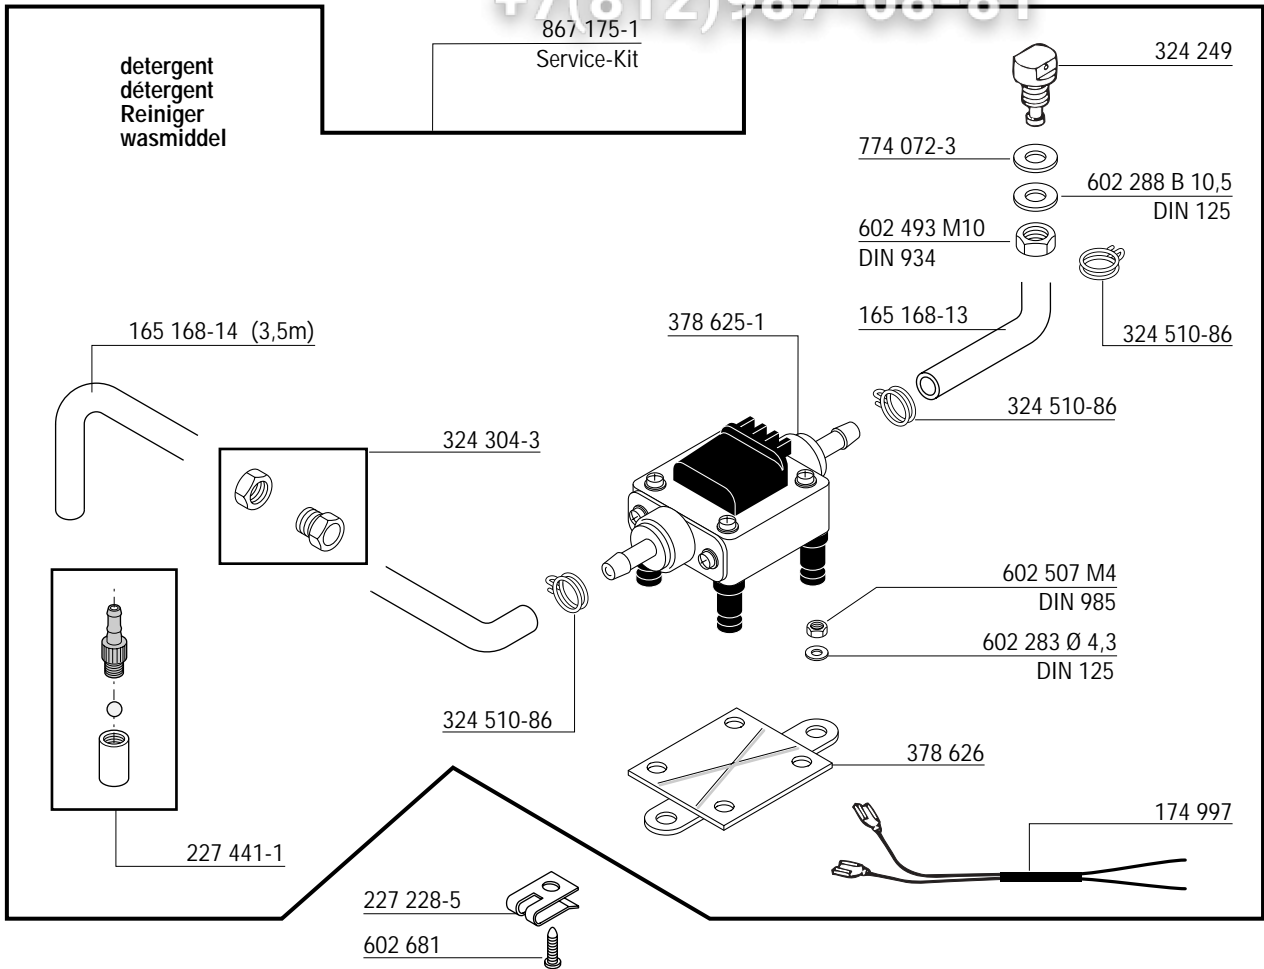

+7(812)987-08-81