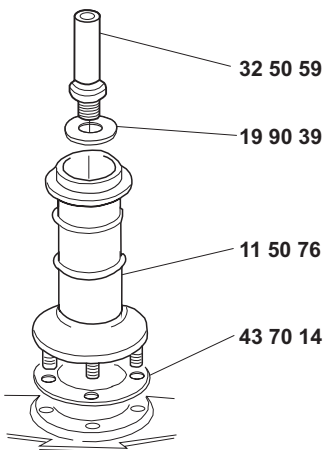

6 Зип-Общепит

ysezip.ru

+7(812)987-08-81