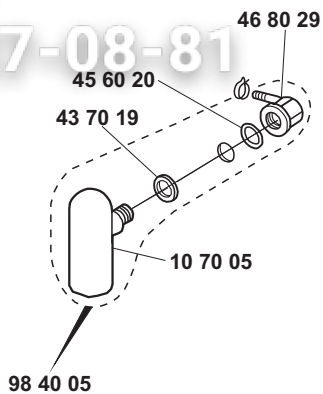

4 Zip Общепит

vsezip.ru

+7(812)987-08-81