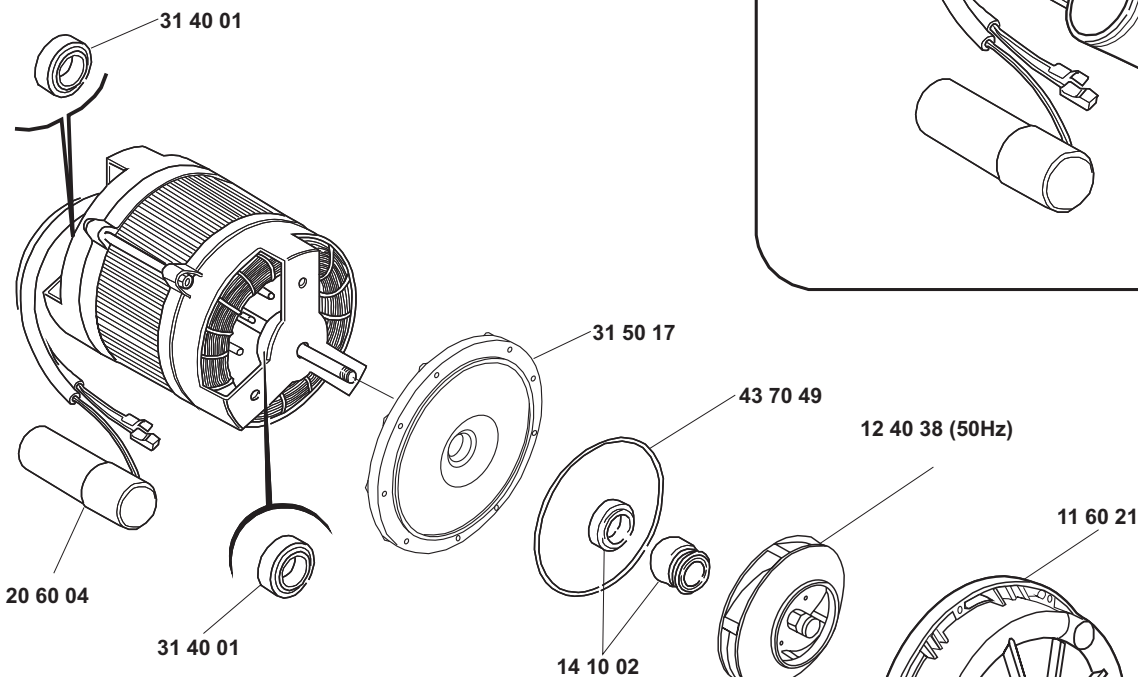

# B. 237

13 01 09 (230V- 50Hz)