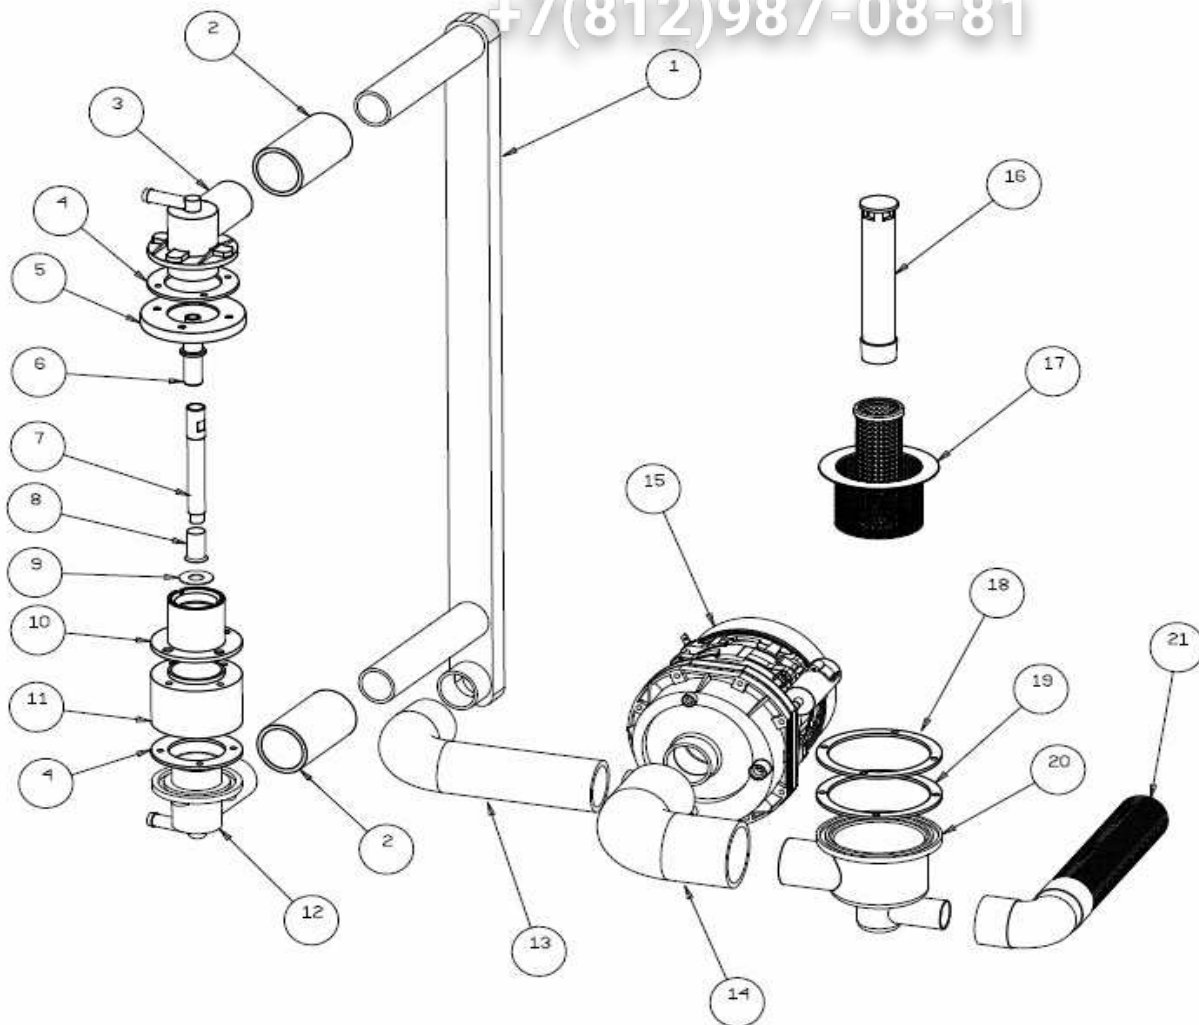

POS.	COD.	DESCRIZIONE
1	904704	PANN. SUP E50
2	901802	PANN. POST. E50
3	904508	PANN. INF. E50
4	900254	BASAMENTO E50
5	905185	PORTA N700/E50 CON M.I.
6	901245	CERNIERA PORTA SERIE S-N-E
7	904795	PERNO PORTA
8	905000	PIEDINO LAVAGGIO PVC NEW
9	905771	RESIST. VASCA 1.6KW 230V
10	903651	MAGNETE REED MICRO
11	906121	SCROCCHETTO CON ROTELLA + DADO
12	902132	GHIERA FISSAGGIO PANNELLO SUPERIORE
13	909954	GUIDA CESTELLO DX E50
14	909955	GUIDA CESTELLO SX E50
15	907244	TERMOSTATO VASCA 55° PASTIGLIA
16	901861	VASCA E50
17	902040	DADO M6 AUTOBLOCCANTE
18	905424	FERMO TIRANTE PORTA M.6 T.N.
19	904952	PIASTRINA SCORR. TIRANTE PORTA
20	902740	TIRANTE PORTA M6X265

+7(812)987-08-81

POS.	COD.	DESCRIZIONE
1	900384	BOILER 600/700/N45/N50/N90 5LT.
2	907297	TERMOSTATO SICUR. 110° PASTIGLIA
3	907981	OR RES. 2.6/4.5/6/8KW
4	905569	RESIST. BOILER 3.5KW 230V
5	TR0440	TERMOSTATO BOILER 0/90 LAVASTOVIGLIE
6	903982	MANOPOLA TERMOSTATO 0/90°
7	904075	LAMELLA OTTONE
8	905434	RACC. 3 VIE DOSATORE SU POMPA
9	905382	RACC. 3 VIE RISCIAQUO
10	902390	ELETTROV. 1 VIA Ø10
11	907348	TUBO CARICO 90° 1500MM S 800 HW

POS.	COD.	DESCRIZIONE
1	909762	RETROT. E50 PRIMA 2012 COMPLETO
2	909290	REED MAGNETICO LAVASTOVIGLIE
3	902193	DISTANZIALE TIMER ELETTRONICO
4	907169/E	TIMER TRONIC CLONE ELCA
5	904167	MORSETTO QUADRIPOLORE CON SPALLA
6	904150	MORSETTIERA 6 POLI N600-N700-E45-E50
7	905262	TRAPPOLA ARIA 90MM BLU
8	903260	GUARN. 3/8" TR. ARIA
9	902111	GHIERA 3/8" PPL
10	904131	MOLLA PROTEZIONE TUBETTO
11	907279	TUBO SILICONE 4X7
12	905264	PRESSOSTATO 35/17
13	902683	PRESSACAVO PG16
14	902677	GHIERA PRESSACAVO PG16
15	908106	CAVO ALIMENTAZ. 5X1.5X3500 H07 RN-F
16	903711	LAMP. SPIA Ø6 VERDE
17	903710	LAMP. SPIA Ø6 ARANCIO
18	905314	INTERRUTTORE/DEVIATORE 6 FASTON INCLIN.
19	905312	PULS. 2 FASTON INCLINATO
20	909770	TARGA SERIE E PRIMA 2012
21	909036	SUPP. PULSANTE OVALE FLK
22	909362	TASTO OVALE NERO OPACO
23	902107	FILTRO ANTIDISTURBO TRIFASE
24	907190	TELERUTTORE 9A 230V CON ATTUATORE LOVATO