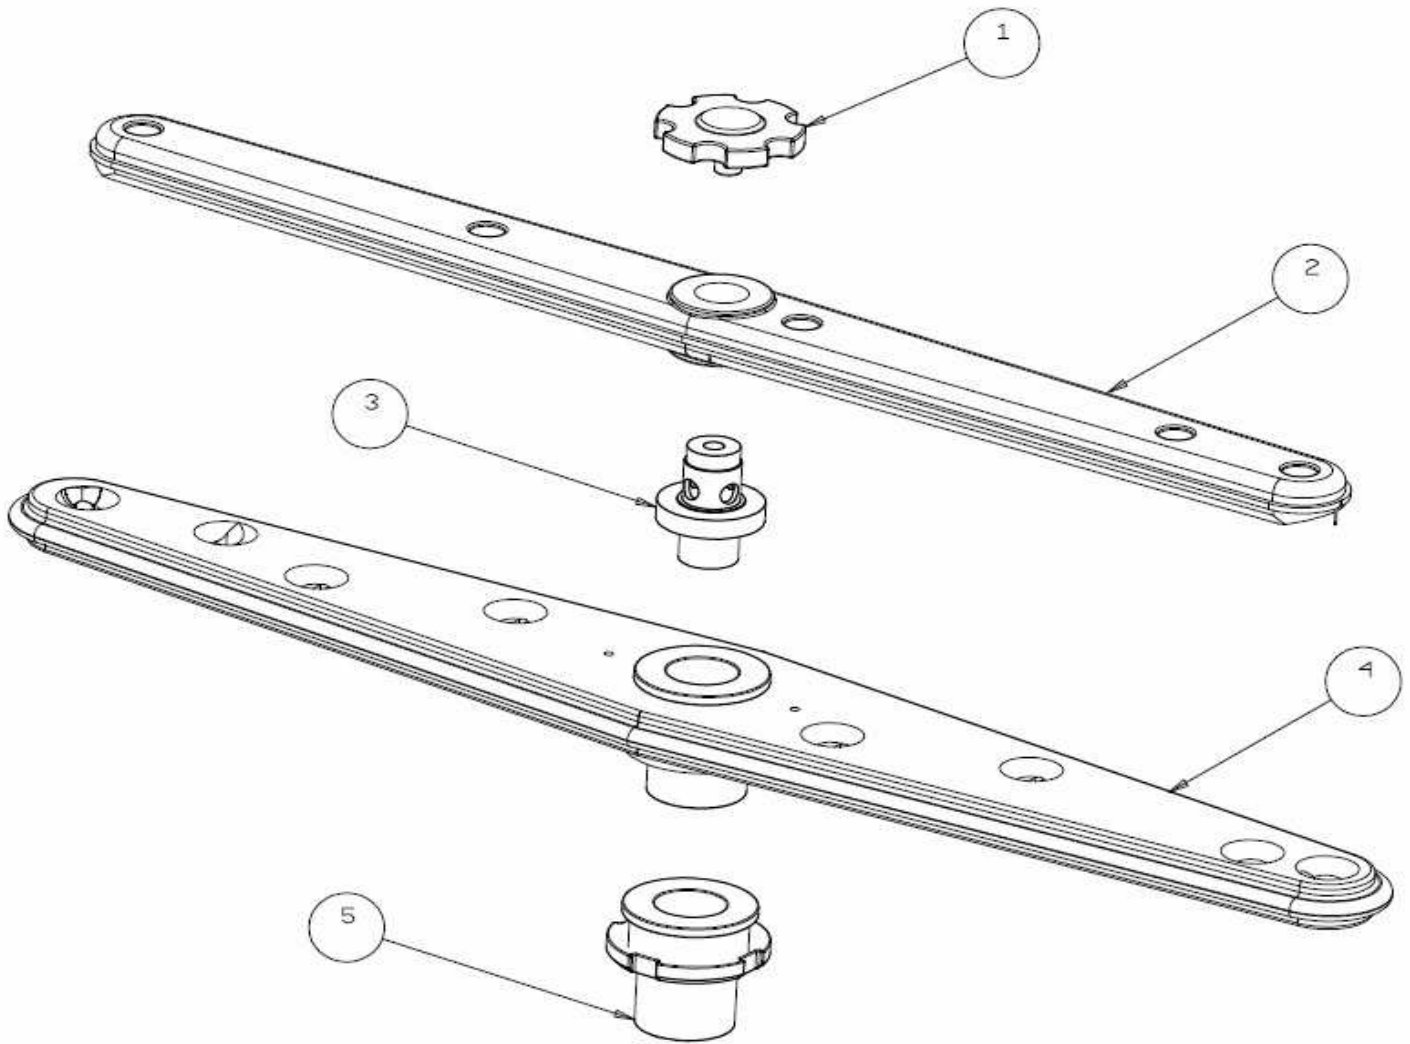

+7(812)987-08-81

POS.	COD.	DESCRIZIONE
1	902880	GHIERA FERMO GIRANTI
2	907898	GIRANTE RISC. 4 PPL
3	908771	PERNO GIRANTE RISC. PIATTA PPL E INOX
4	903107	GIRANTE LAV.4 CON MOZZO
5	904277	MOZZO CON GHIERA GIRANTE LAVAGGIO