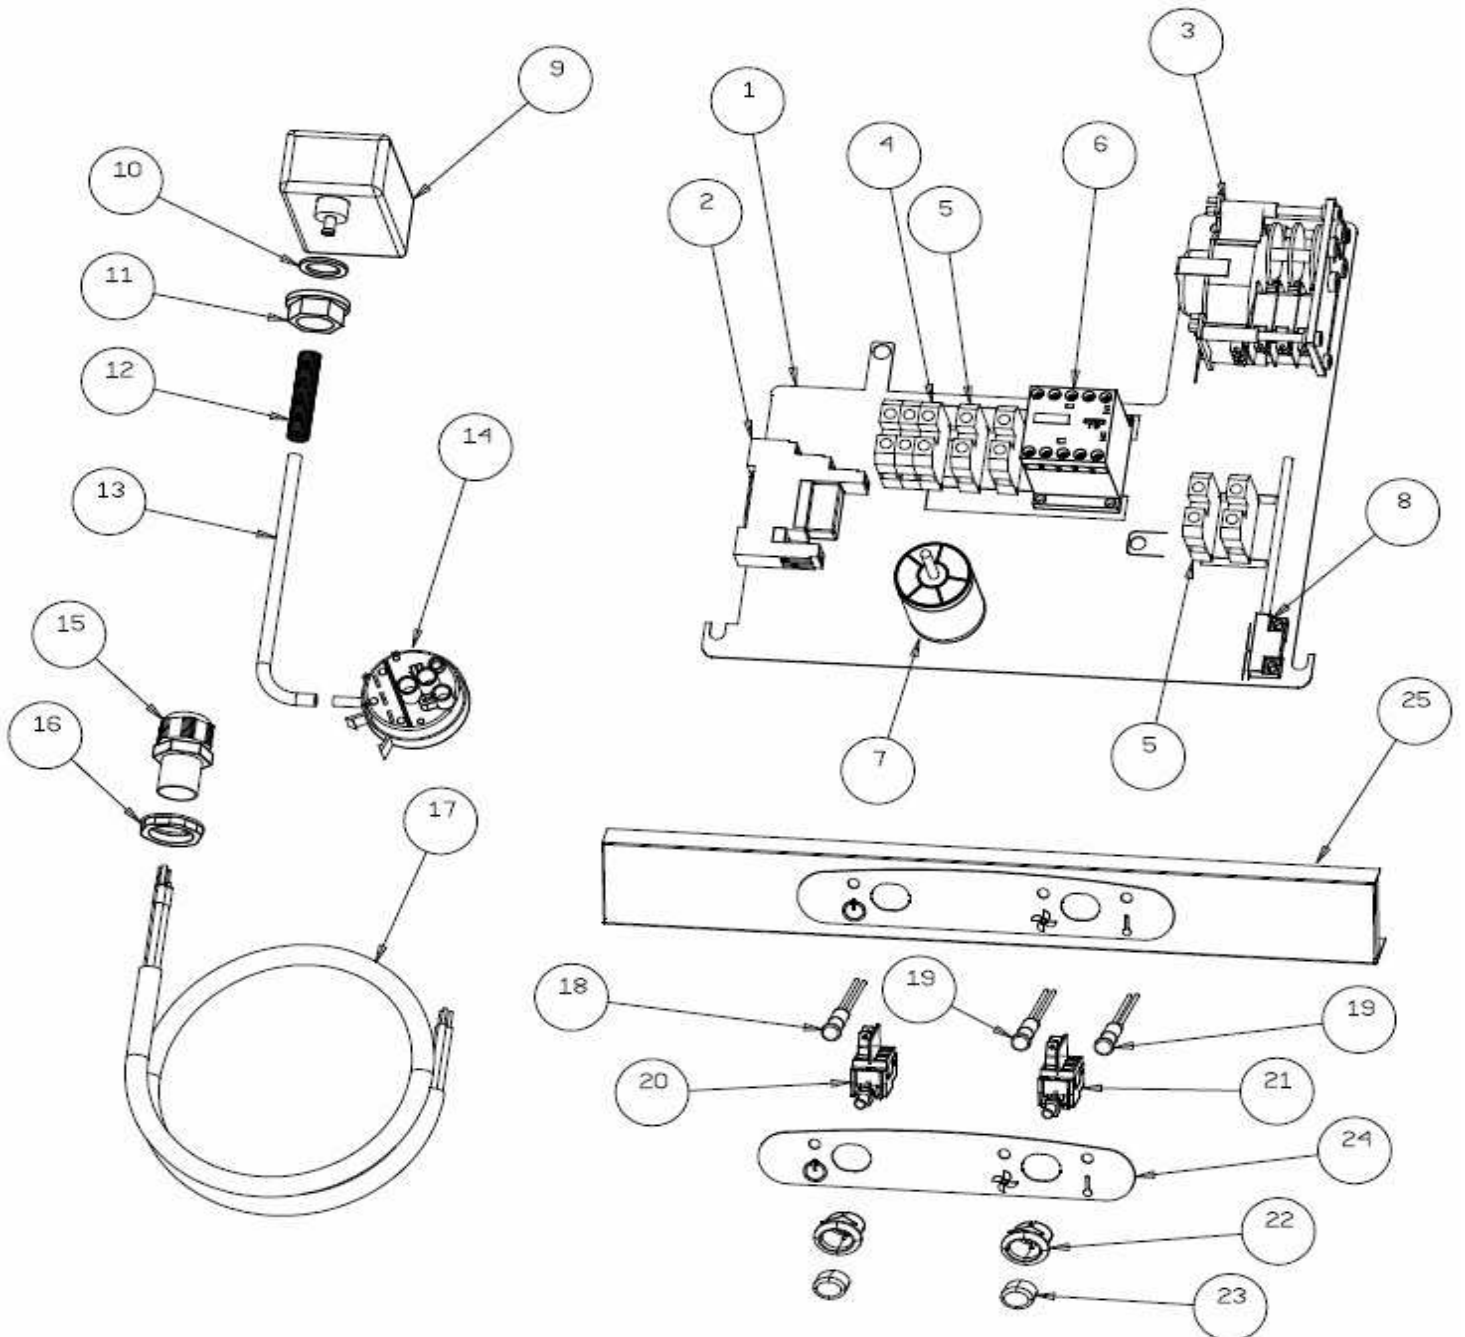

POS.	COD.	DESCRIZIONE
1	909762	RETROT. E50 PRIMA 2012 COMPLETO
2	909290	REED MAGNETICO LAVASTOVIGLIE
3	902193	DISTANZIALE TIMER ELETTRONICO
4	907169/E	TIMER TRONIC CLONE ELCA
5	904167	MORSETTO QUADRIPOLORE CON SPALLA
6	904150	MORSETTIERA 6 POLI N600-N700-E45-E50
7	905262	TRAPPOLA ARIA 90MM BLU
8	903260	GUARN. 3/8" TR. ARIA
9	902111	GHIERA 3/8" PPL
10	904131	MOLLA PROTEZIONE TUBETTO
11	907279	TUBO SILICONE 4X7
12	905264	PRESSOSTATO 35/17
13	902683	PRESSACAVO PG16
14	902677	GHIERA PRESSACAVO PG16
15	908106	CAVO ALIMENTAZ. 5X1.5X3500 H07 RN-F
16	903711	LAMP. SPIA Ø6 VERDE
17	903710	LAMP. SPIA Ø6 ARANCIO
18	905314	INTERRUTTORE/DEVIATORE 6 FASTON INCLIN.
19	905312	PULS. 2 FASTON INCLINATO
20	909770	TARGA SERIE E PRIMA 2012
21	909036	SUPP. PULSANTE OVALE FLK
22	909362	TASTO OVALE NERO OPACO
23	902107	FILTRO ANTIDISTURBO TRIFASE
24	907190	TELERUTTORE 9A 230V CON ATTUATORE LOVATO

CABLAGGIO E50 TIMER MECCANICO

+7(812)987-08-81

CABLAGGIO E50 TIMER MECCANICO**+7(812)987-08-81**

POS.	COD.	DESCRIZIONE
1	900094	PIASTRA PORTACOM. E45-E50 INCL. TIMER MECC. 2015
2	905478	RELE MICRO PORTA 2014
3	907180	TIMER 180"
4	TR3178	MORSETTO 3P 16MM PASSANTE UNIVERSALE
5	904166	MORSETTO 1P 16MM
6	907190	TELERUTTORE 9A 230V CON ATTUATORE LOVATO
7	902107	FILTRO ANTIDISTURBO TRIFASE
8	909290	REED MAGNETICO LAVASTOVIGLIE
9	905262	TRAPPOLA ARIA 90mm BLU
10	903263	GUARN. M 12 TR. ARIA
11	902038	DADO M12 PPL
12	904131	MOLLA PROTEZIONE TUBETTO
13	907279	TUBO SILICONE 4X7
14	905264	PRESSOSTATO 35/17
15	902683	PRESSACAVO PG16
16	902677	GHIERA PRESSACAVO PG16
17	908106	CAVO ALIMENTAZ. 5X1.5X3500 H07 RN-F
18	903711	LAMP. SPIA Ø6 VERDE
19	903710	LAMP. SPIA Ø6 ARANCIO
20	905314	INTERRUTTORE/DEVIATORE 6 FASTON INCLIN.
21	905312	PULS. 2 FASTON INCLINATO
22	909036	SUPP. PULSANTE OVALE FAB.
23	909362	TASTO OVALE NERO OPACO
24	909770	TARGA SERIE E PRIMA 2012
25	900099	RETROT. E50 PRIMA INCL. 2015