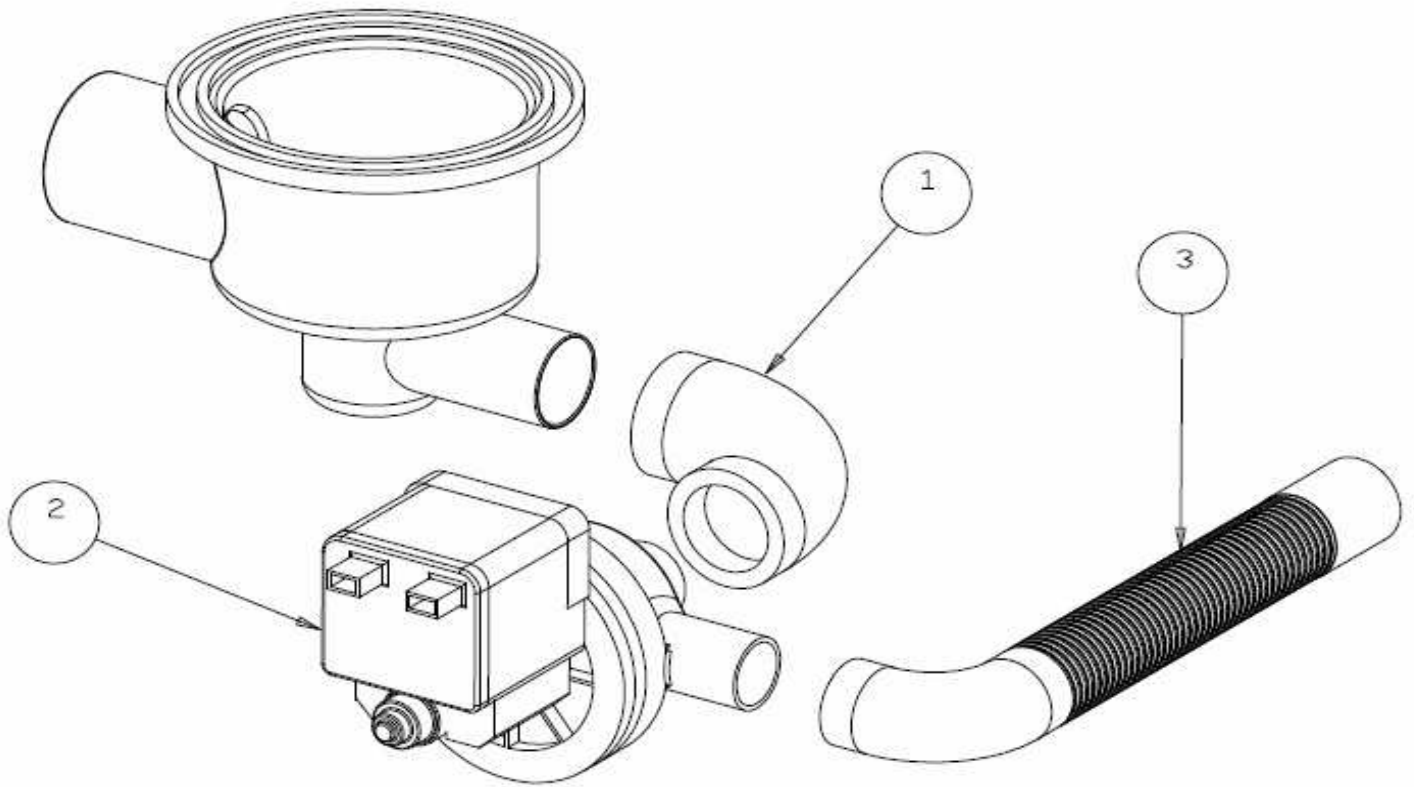

KIT POMPA SCARICO LAVAPIATTI

+7(812)987-08-81

POS.	COD.	DESCRIZIONE
1	903672	MANICOTTO PS E45-E50-N650-N750
2	902330	POMPA SCARICO MAGNETICA 402X
3	907439	TUBO SCARICO Ø 19 90° 2000 PS + CURVA