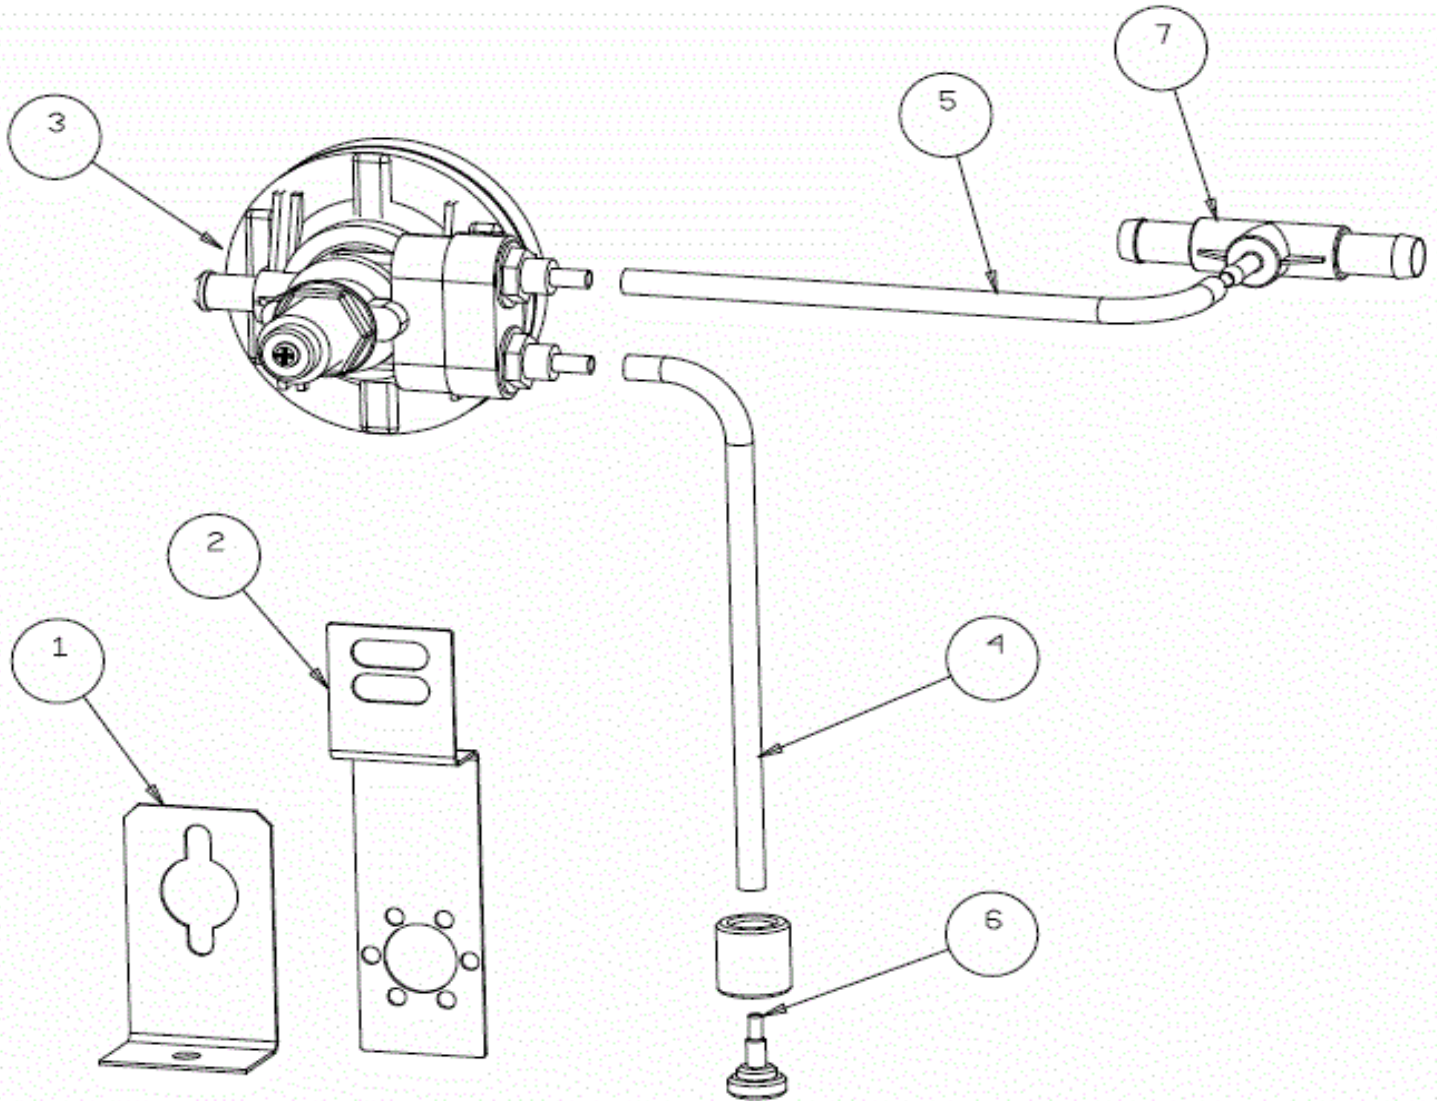

KIT DOSATORE BRILL. IDRAULICO SEKO

+7(812)987-08-81

POS.	COD.	DESCRIZIONE
1	906375	SQUAD. DOSATORE SEKO-GERMAC
2	952824	SUPP. TERMOSTATO-DOSATORE SEKO
3	902201	DOSATORE BRILL. IDRAULICO SEKO
4	902046	TUBO CRYSTAL TRASP. 4X7
5	907279	TUBO SILICONE 4X7
6	906621	PESO+FILTRO POMPETTA DET./BRILL.
7	905434	RACC. 3 VIE DOSATORE SU POMPA