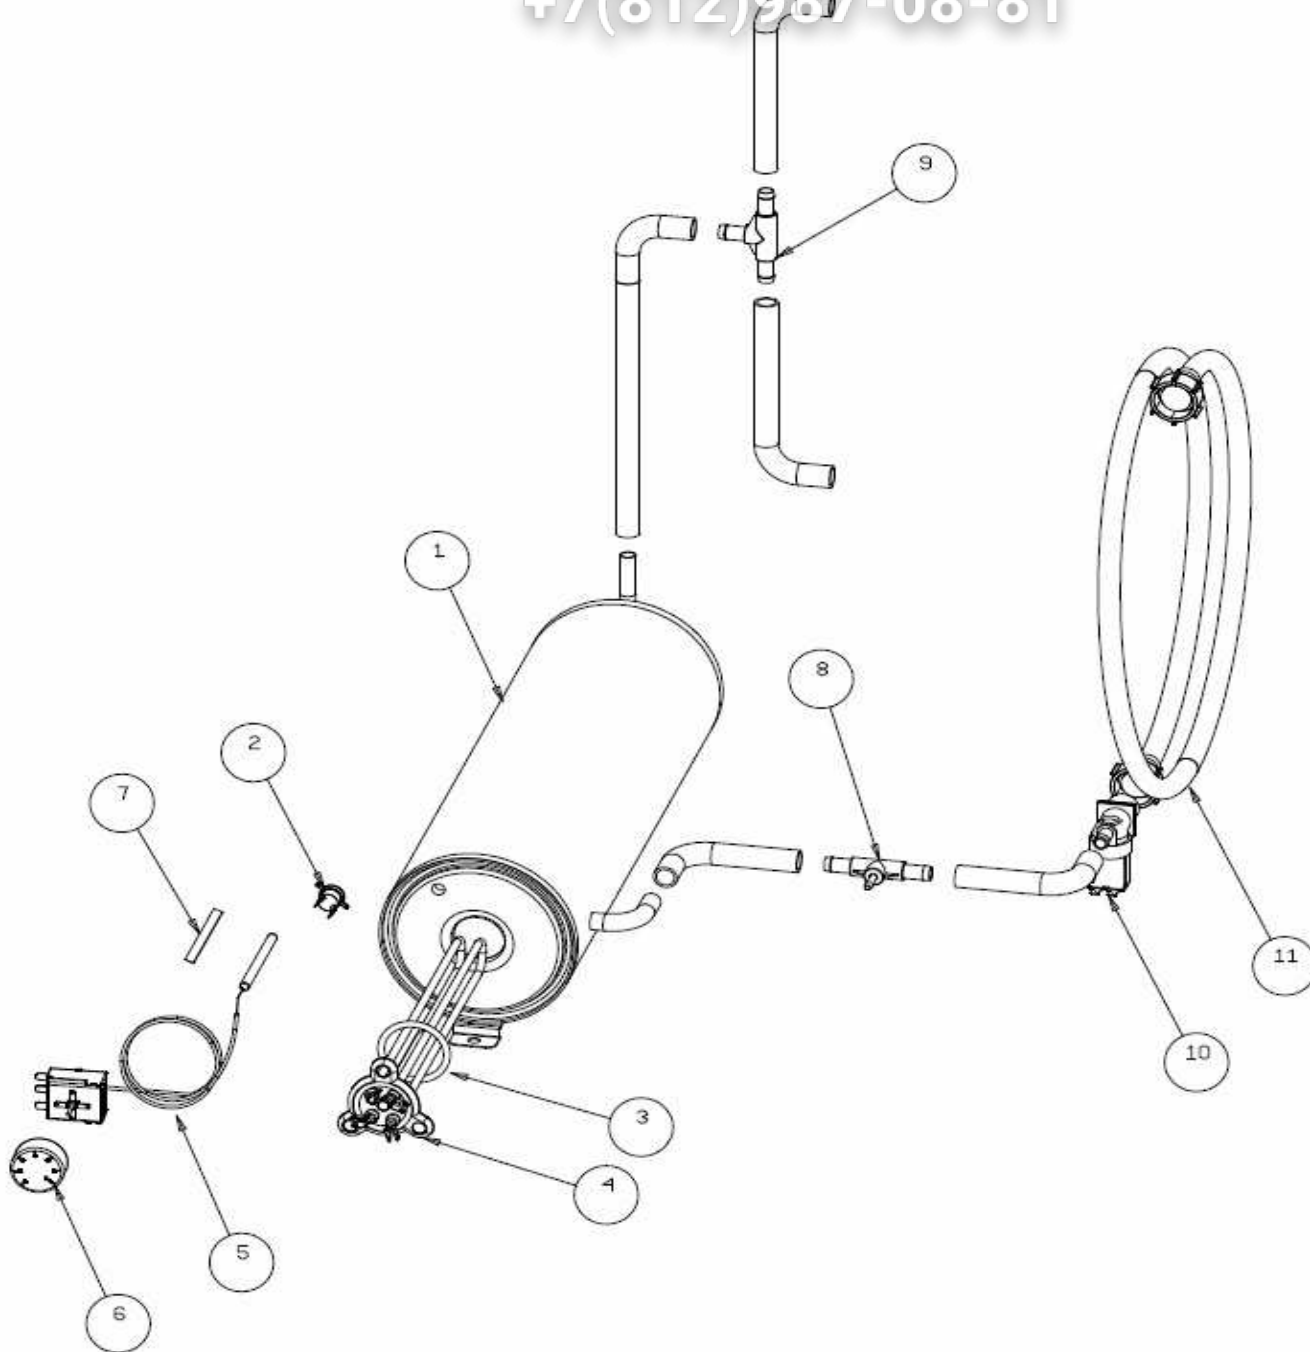

POS.	COD.	DESCRIZIONE
1	904704	PANN. SUP E50
2	901802	PANN. POST. E50
3	904508	PANN. INF. E50
4	900254	BASAMENTO E50
5	905185	PORTA N700/E50 CON M.I.
6	901245	CERNIERA PORTA SERIE S-N-E
7	904795	PERNO PORTA
8	905000	PIEDINO LAVAGGIO PVC NEW
9	905771	RESIST. VASCA 1.6KW 230V
10	903651	MAGNETE REED MICRO
11	906121	SCROCCHETTO CON ROTELLA + DADO
12	902132	GHIERA FISSAGGIO PANNELLO SUPERIORE
13	909954	GUIDA CESTELLO DX E50
14	909955	GUIDA CESTELLO SX E50
15	907244	TERMOSTATO VASCA 55° PASTIGLIA
16	901861	VASCA E50
17	902040	DADO M6 AUTOBLOCCANTE
18	905424	FERMO TIRANTE PORTA M.6 T.N.
19	904952	PIASTRINA SCORR. TIRANTE PORTA
20	902740	TIRANTE PORTA M6X265

+7(812)987-08-81

POS.	COD.	DESCRIZIONE
1	900384	BOILER 600/700/N45/N50/N90 5LT.
2	907297	TERMOSTATO SICUR. 110° PASTIGLIA
3	907981	OR RES. 2.6/4.5/6/8KW
4	905569	RESIST. BOILER 3.5KW 230V
5	TR0440	TERMOSTATO BOILER 0/90 LAVASTOVIGLIE
6	903982	MANOPOLA TERMOSTATO 0/90°
7	904075	LAMELLA OTTONE
8	905434	RACC. 3 VIE DOSATORE SU POMPA
9	905382	RACC. 3 VIE RISCIAQUO
10	902390	ELETTROV. 1 VIA Ø10
11	907348	TUBO CARICO 90° 1500MM S 800 HW

POS.	COD.	DESCRIZIONE
1	909762	RETROT. E50 PRIMA 2012 COMPLETO
2	909290	REED MAGNETICO LAVASTOVIGLIE
3	902193	DISTANZIALE TIMER ELETTRONICO
4	907169/E	TIMER TRONIC CLONE ELCA
5	904167	MORSETTO QUADRIPOLORE CON SPALLA
6	904150	MORSETTIERA 6 POLI N600-N700-E45-E50
7	905262	TRAPPOLA ARIA 90MM BLU
8	903260	GUARN. 3/8" TR. ARIA
9	902111	GHIERA 3/8" PPL
10	904131	MOLLA PROTEZIONE TUBETTO
11	907279	TUBO SILICONE 4X7
12	905264	PRESSOSTATO 35/17
13	902683	PRESSACAVO PG16
14	902677	GHIERA PRESSACAVO PG16
15	908106	CAVO ALIMENTAZ. 5X1.5X3500 H07 RN-F
16	903711	LAMP. SPIA Ø6 VERDE
17	903710	LAMP. SPIA Ø6 ARANCIO
18	905314	INTERRUTTORE/DEVIATORE 6 FASTON INCLIN.
19	905312	PULS. 2 FASTON INCLINATO
20	909770	TARGA SERIE E PRIMA 2012
21	909036	SUPP. PULSANTE OVALE FLK
22	909362	TASTO OVALE NERO OPACO
23	902107	FILTRO ANTIDISTURBO TRIFASE
24	907190	TELERUTTORE 9A 230V CON ATTUATORE LOVATO