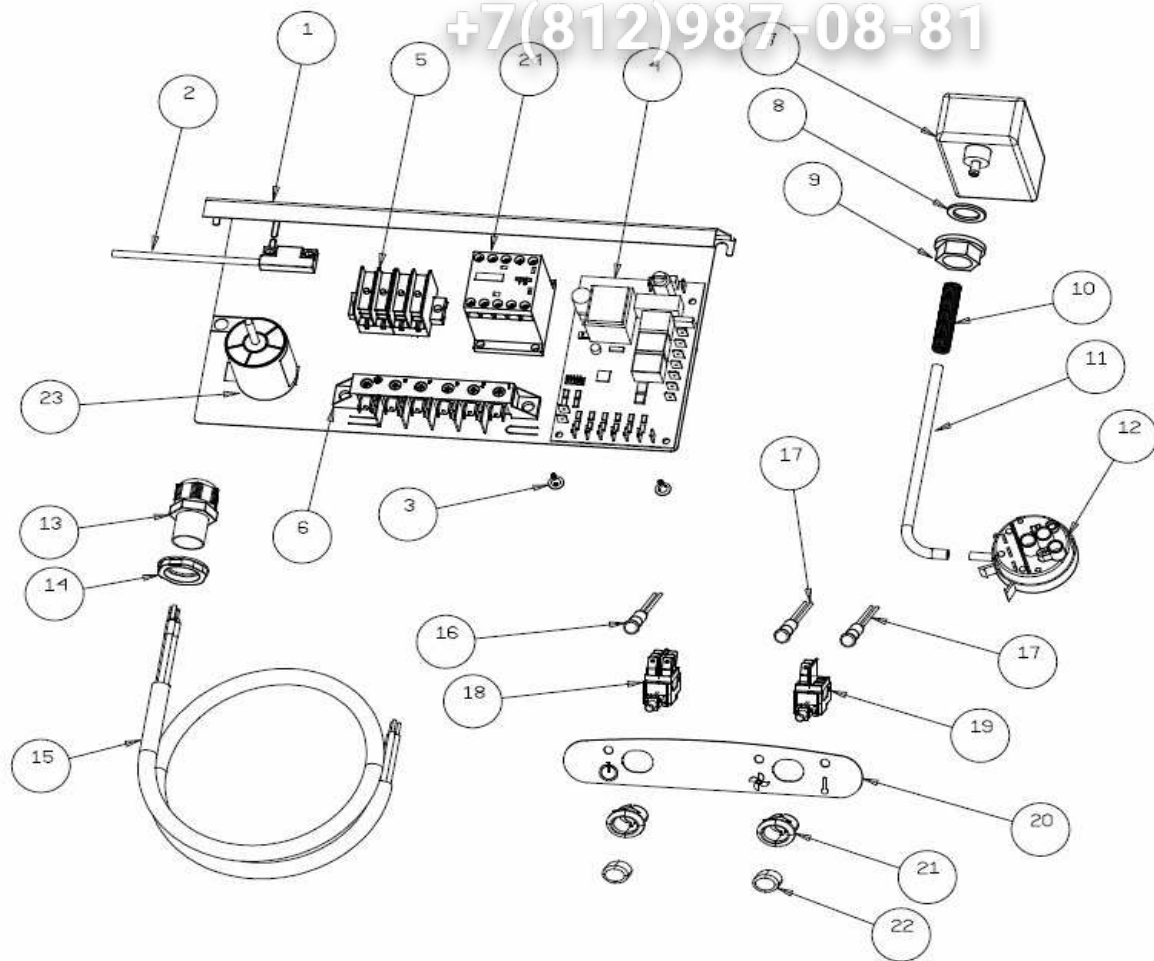

+7(812)987-08-81

POS.	COD.	DESCRIZIONE
1	900384	BOILER 600/700/N45/N50/N90 5LT.
2	907297	TERMOSTATO SICUR. 110° PASTIGLIA
3	907981	OR RES. 2.6/4.5/6/8KW
4	905569	RESIST. BOILER 3.5KW 230V
5	TR0440	TERMOSTATO BOILER 0/90 LAVASTOVIGLIE
6	903982	MANOPOLA TERMOSTATO 0/90°
7	904075	LAMELLA OTTONE
8	905434	RACC. 3 VIE DOSATORE SU POMPA
9	905382	RACC. 3 VIE RISCIAQUO
10	902390	ELETTROV. 1 VIA Ø10
11	907348	TUBO CARICO 90° 1500MM S 800 HW

POS.	COD.	DESCRIZIONE
1	909762	RETROT. E50 PRIMA 2012 COMPLETO
2	909290	REED MAGNETICO LAVASTOVIGLIE
3	902193	DISTANZIALE TIMER ELETTRONICO
4	907169/E	TIMER TRONIC CLONE ELCA
5	904167	MORSETTO QUADRIPOLORE CON SPALLA
6	904150	MORSETTIERA 6 POLI N600-N700-E45-E50
7	905262	TRAPPOLA ARIA 90MM BLU
8	903260	GUARN. 3/8" TR. ARIA
9	902111	GHIERA 3/8" PPL
10	904131	MOLLA PROTEZIONE TUBETTO
11	907279	TUBO SILICONE 4X7
12	905264	PRESSOSTATO 35/17
13	902683	PRESSACAVO PG16
14	902677	GHIERA PRESSACAVO PG16
15	908106	CAVO ALIMENTAZ. 5X1.5X3500 H07 RN-F
16	903711	LAMP. SPIA Ø6 VERDE
17	903710	LAMP. SPIA Ø6 ARANCIO
18	905314	INTERRUTTORE/DEVIATORE 6 FASTON INCLIN.
19	905312	PULS. 2 FASTON INCLINATO
20	909770	TARGA SERIE E PRIMA 2012
21	909036	SUPP. PULSANTE OVALE FLK
22	909362	TASTO OVALE NERO OPACO
23	902107	FILTRO ANTIDISTURBO TRIFASE
24	907190	TELERUTTORE 9A 230V CON ATTUATORE LOVATO