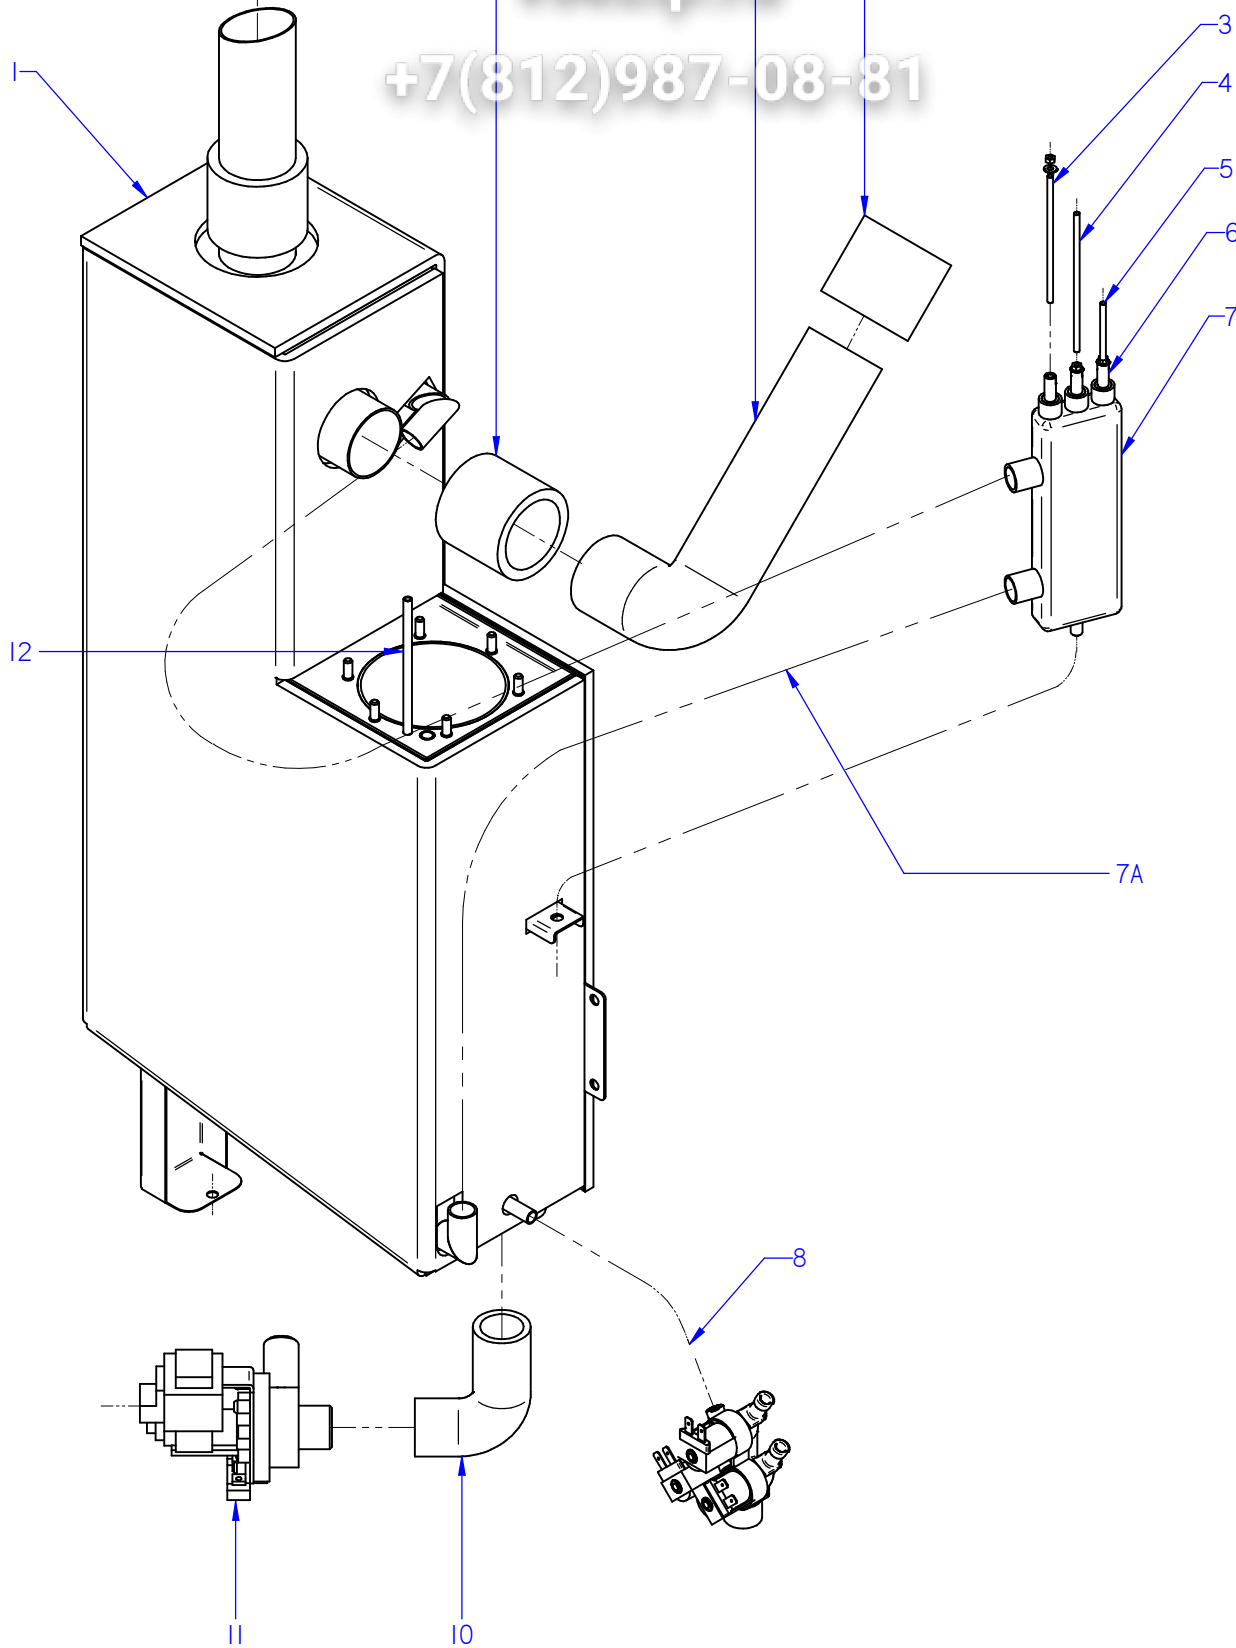

Зип Общелит

vsezip.ru

+7(812)987-08-81

ITEM MARCADO EN COLOR = REPUESTO RECOMENDADO
COLOURED ITEM = RECOMMENDED SPARE PART

Nº plano / N° plane	Firma	Fecha / Date	Denominación / Denomination: CIRCUITO DE VAPOR / STEAM CIRCUIT	Lamina / Sheet	Fagor Industrial S.Coop. FAGOR
C-3079	<i>(Signature)</i>	04-2016	HORNOS AG; APG-201	8	Oñate