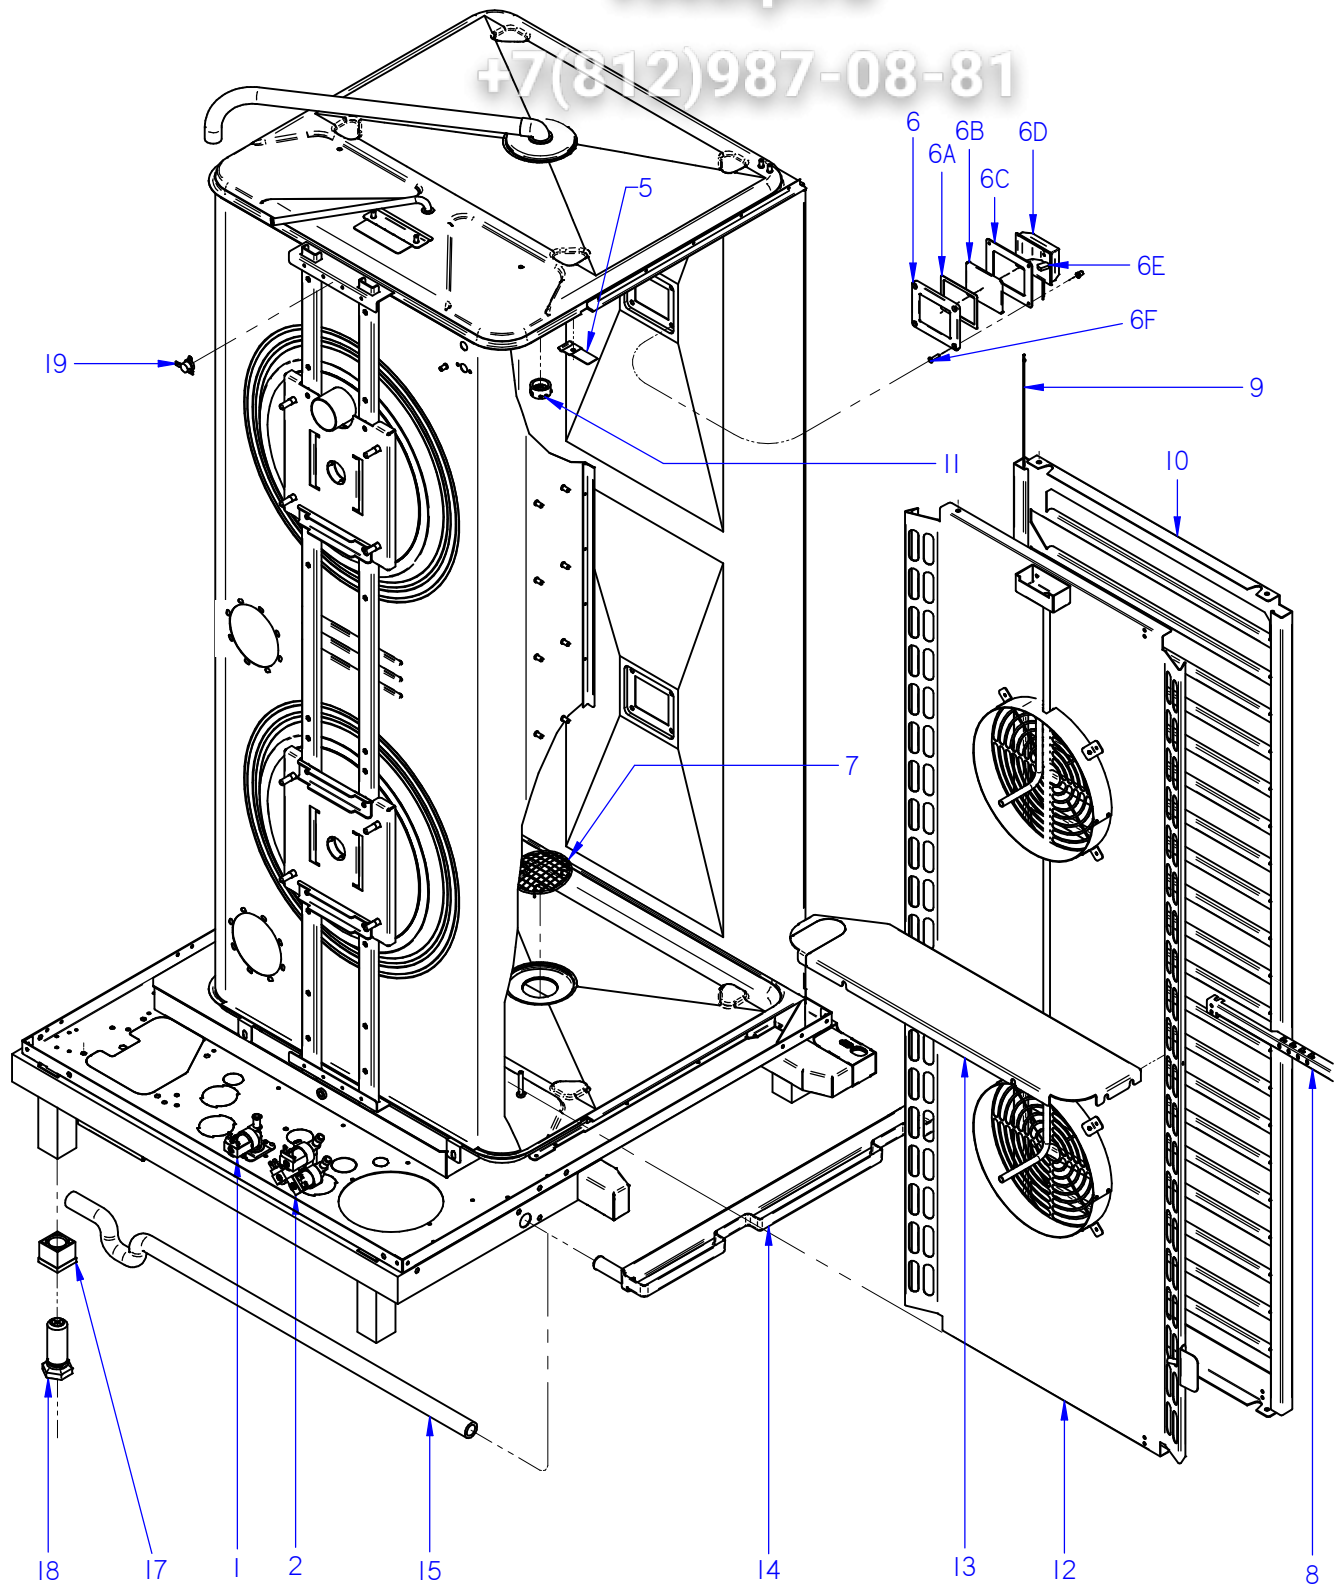

Зип Ощепит

vsezip.ru

+7(812)987-08-81

ITEM MARCADO EN COLOR = REPUESTO RECOMENDADO
COLOURED ITEM = RECOMMENDED SPARE PART

Nº plano / N° plane	Firma	Fecha / Date	Denominación / Denomination:	MUEBLE INTERIOR / INTERIOR OVEN	Lamina / Sheet	Fagor Industrial S.Coop. FAGOR
C-3074	Iban R.	03-2015	HORNOS AG; ACG; APG-201	3	Oñate