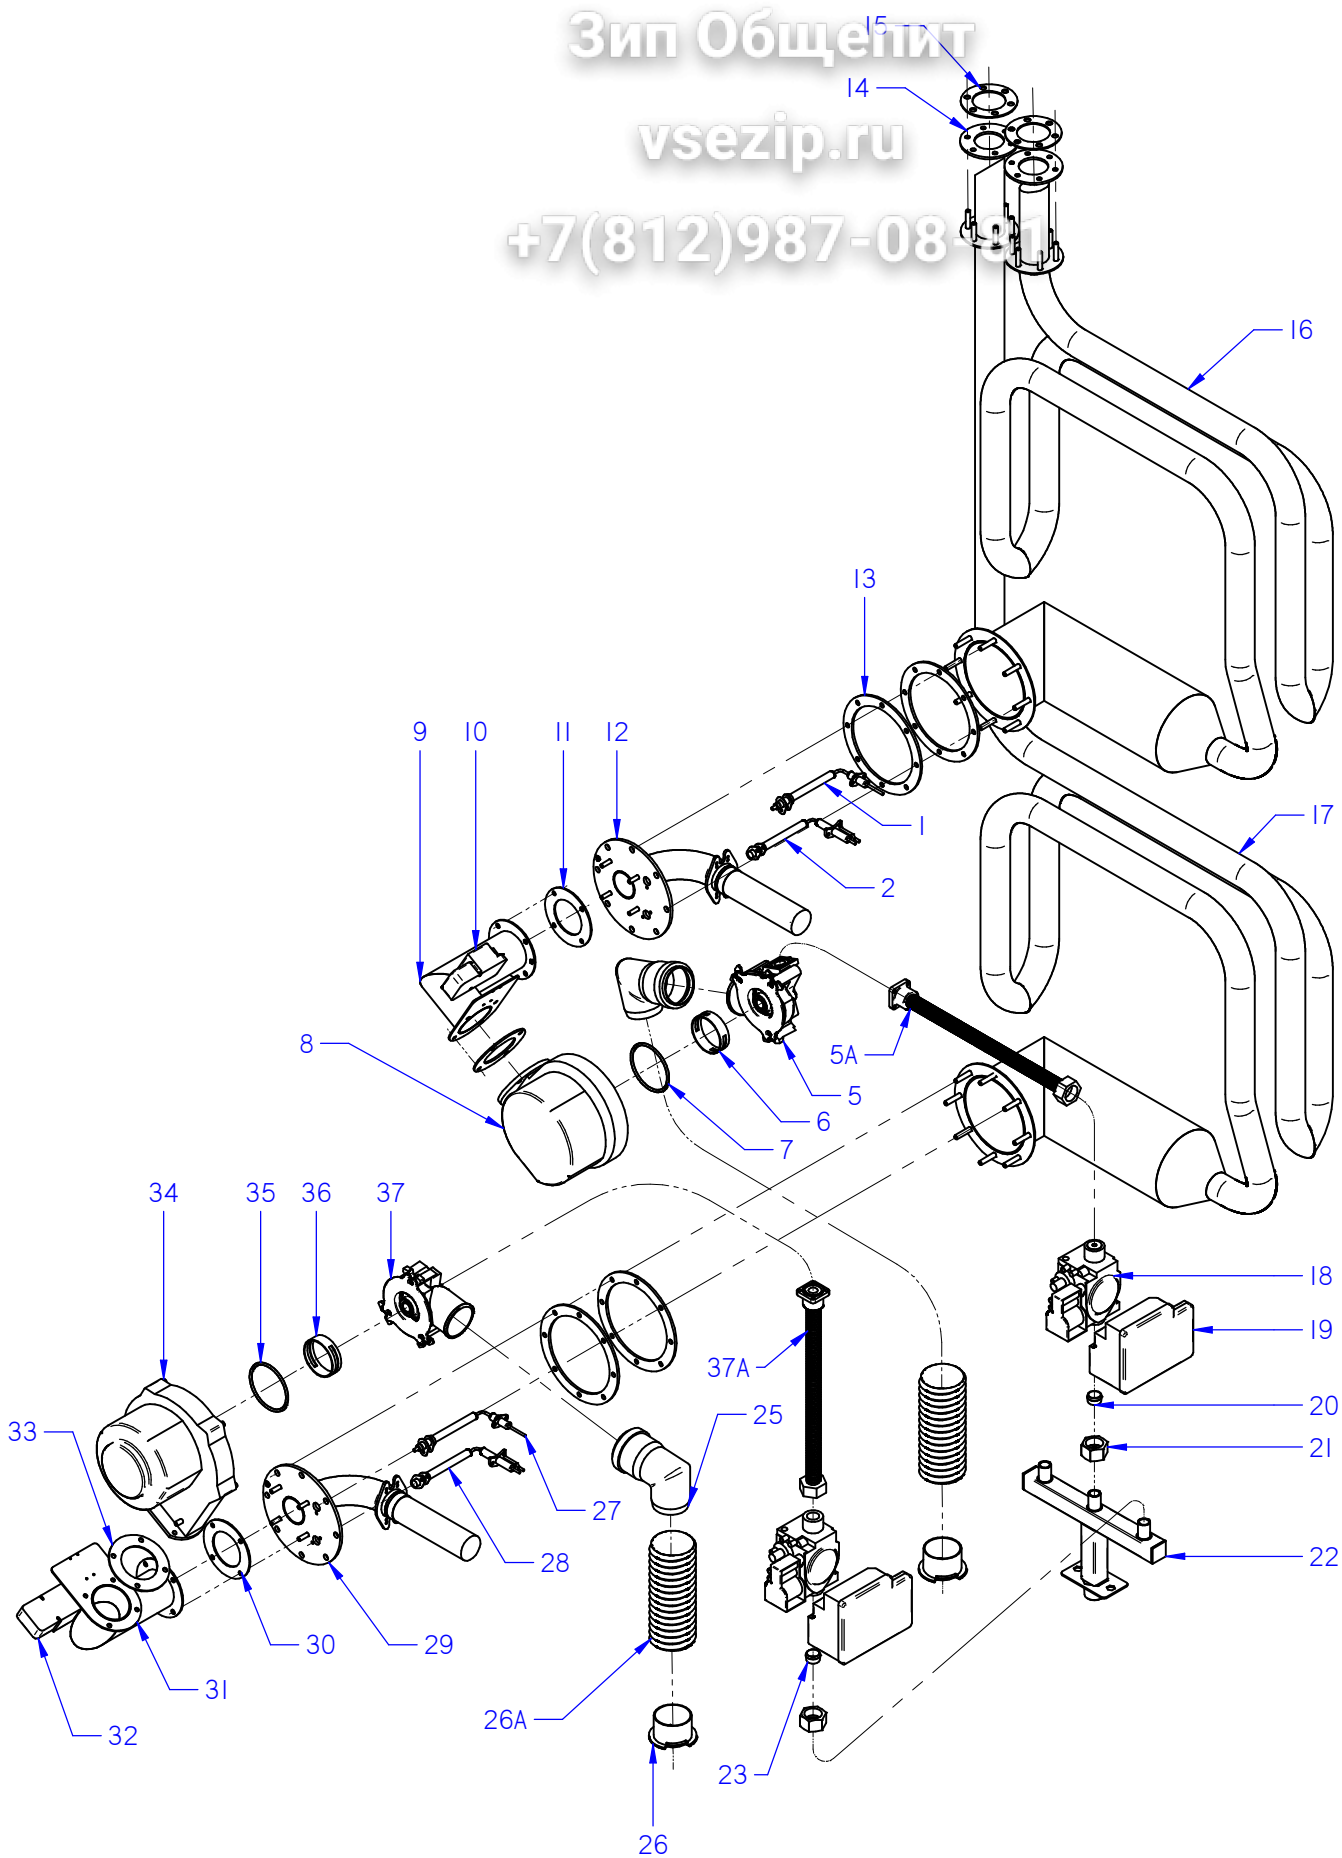

Зип Обществ

vsezip.ru

+7(812)987-08-91

ITEM MARCADO EN COLOR = REPUESTO RECOMENDADO
COLOURED ITEM = RECOMMENDED SPARE PART

Nº plano / N° plane	Firma	Fecha / Date	Denominación / Denomination: FUNC. GAS CONVECCION / FUNCT. GAS CONVECTION	Lamina / Sheet	Fagor Industrial S.Coop. FAGOR
C-3081	Iban R.	2014-09	HORNOS AG; ACG; APG-201	10	Oñate