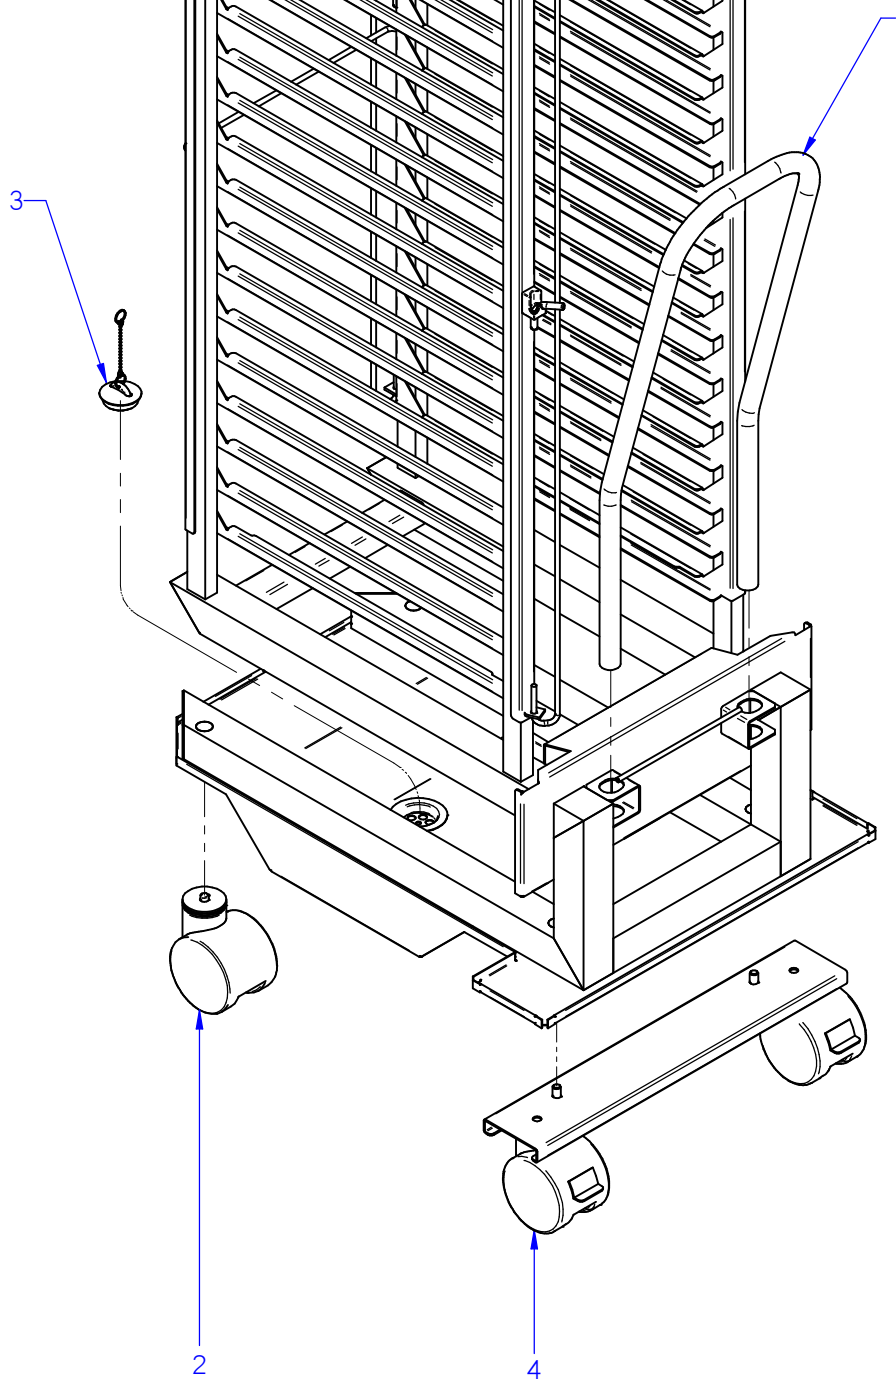

Зип Общепит

ysezip.ru

+7(812)987-08-81

ITEM MARCADO EN COLOR = REPUESTO RECOMENDADO
COLOURED ITEM = RECOMMENDED SPARE PART

Nº plano / N° plane	Firma	Fecha / Date	Denominación / Denomination:	CARRO / TROLLEY	Lamina / Sheet	Fagor Industrial S.Coop. FAGOR
C-3075	Iban R	06-2015	HORNOS AG; APG-201		4	Oñate