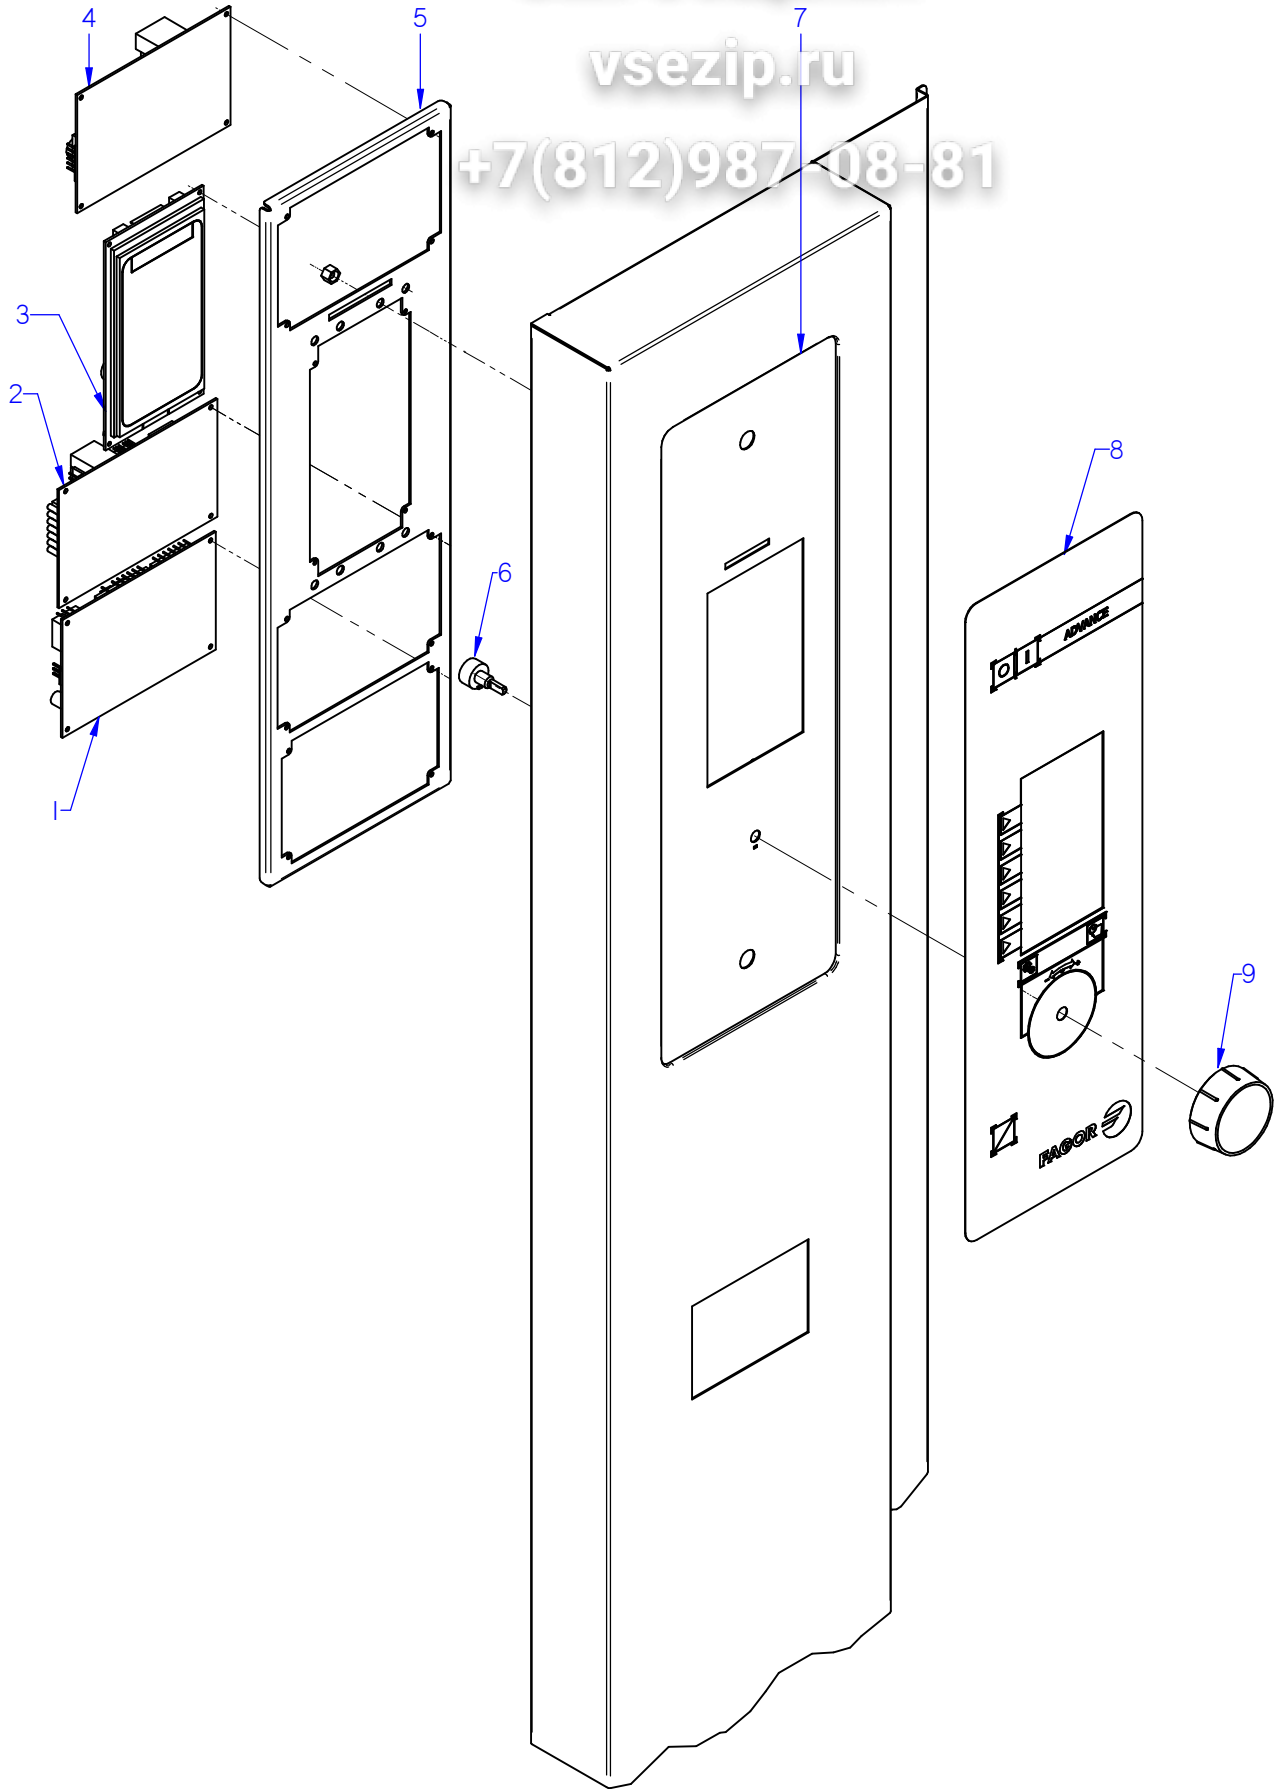

Зип Общепит

vsezip.ru

+7(812)987 08-81

ITEM MARCADO EN COLOR = REPUESTO RECOMENDADO
COLOURED ITEM = RECOMMENDED SPARE PART

Nº plano / N° plane	Firma	Fecha / Date	Denominación / Denomination: PORTAMANDOS / CONTROL HOLDER	Lamina / Sheet	Fagor Industrial S.Coop. FAGOR
C-3084	<i>(Signature)</i>	2012-09	HORNOS AG-201	13	Odate