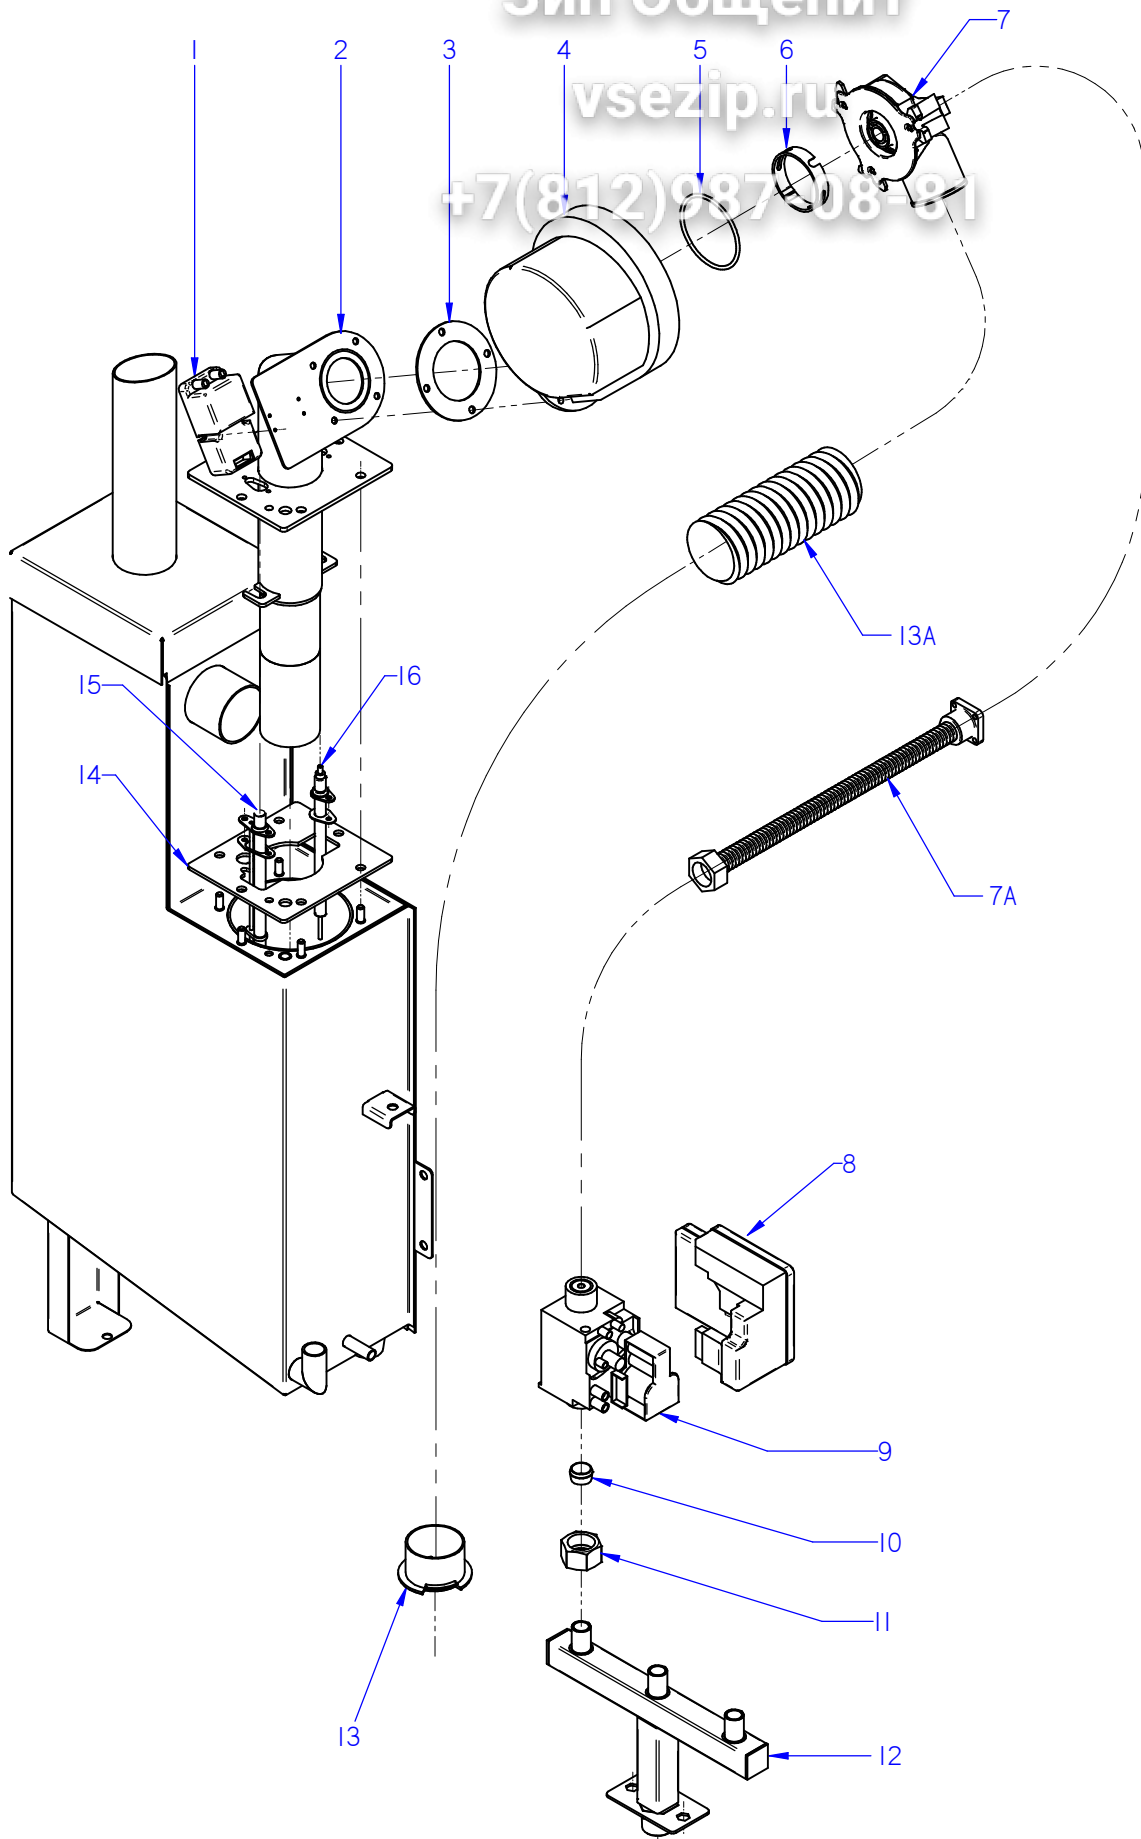

Зип Общепит

vsezip.ru

+7(812)987-008-81

ITEM MARCADO EN COLOR = REPUESTO RECOMENDADO
COLOURED ITEM = RECOMMENDED SPARE PART

Nº plano / N° plane	Firma / Signature	Fecha / Date	Denominación / Denomination: FUNC. GAS GENERADOR / FUNCT. GAS GENERATOR	Lamina / Sheet	Fagor Industrial S.Coop. FAGOR
C-3080	Iban R.	2014-09	HORNOS AG; APG-201	9	Oñate