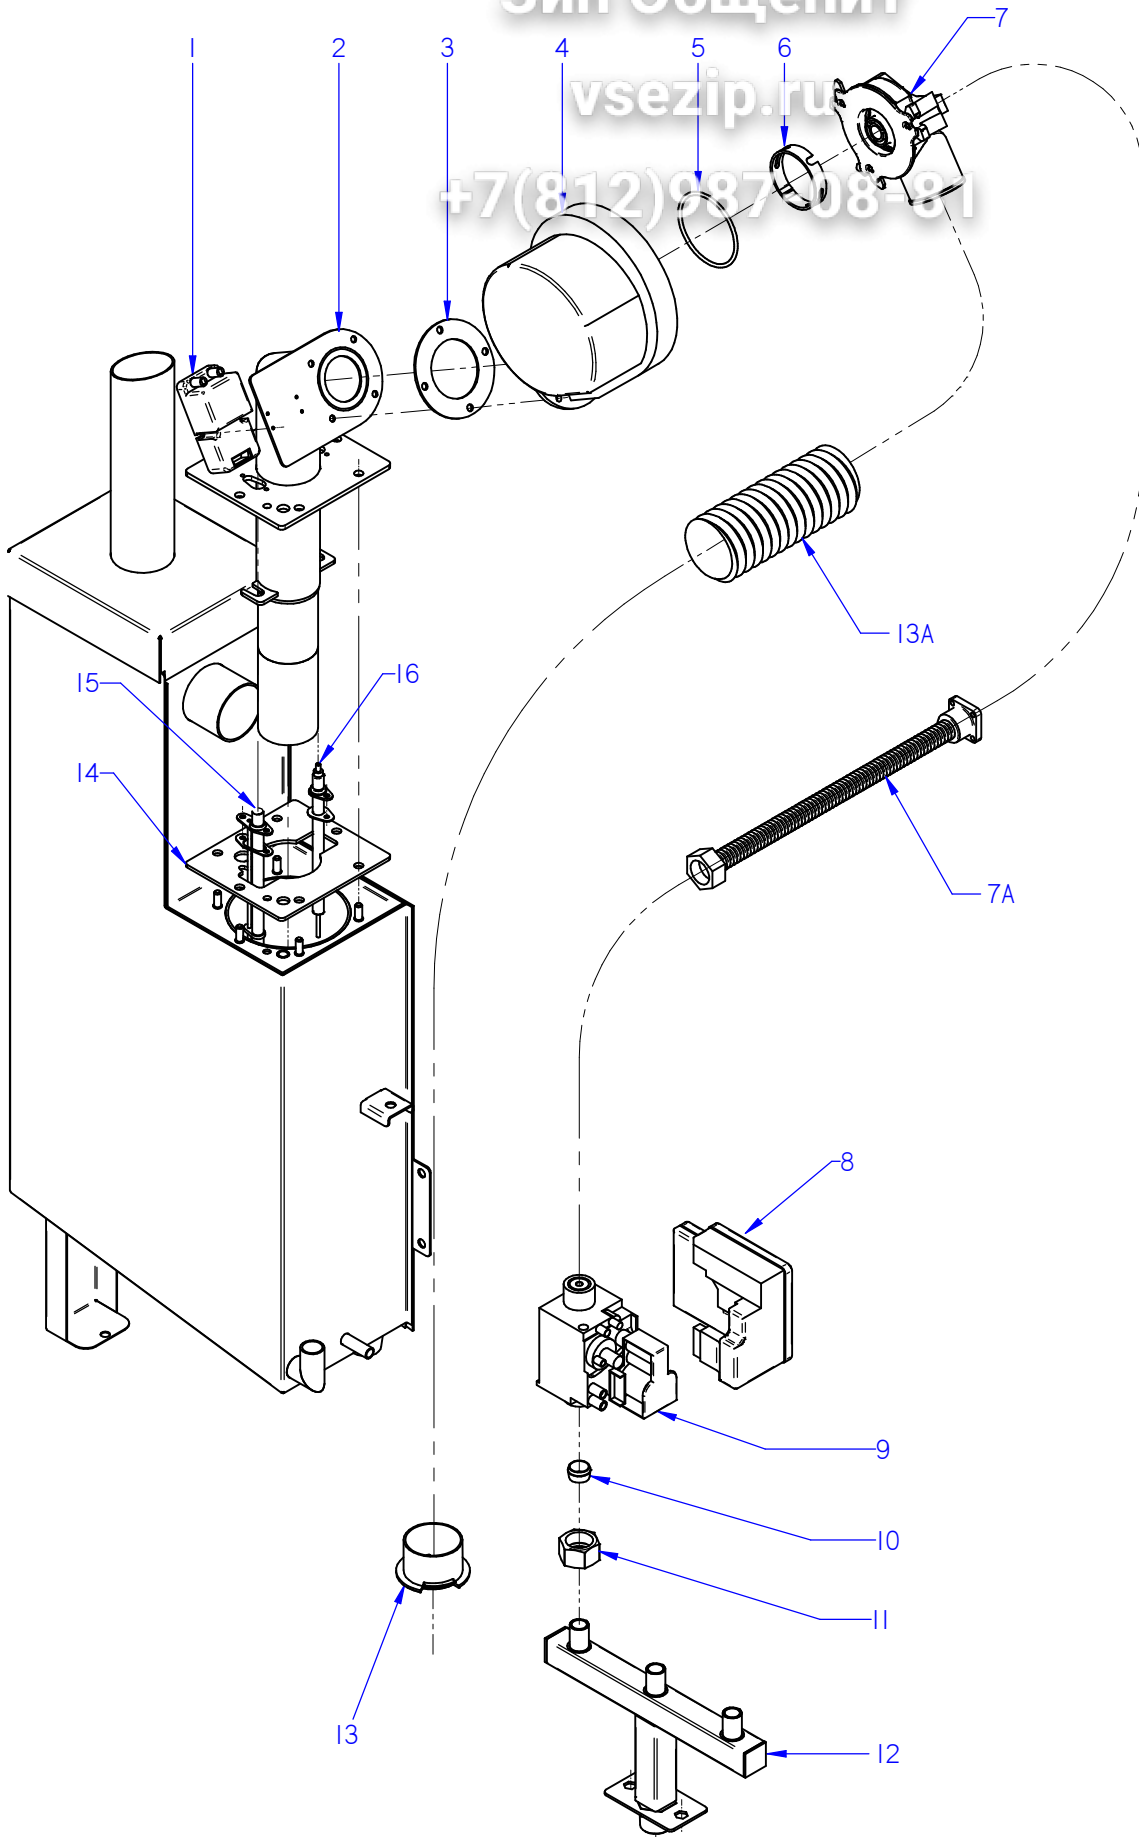

Зип Общепит

vsezip.ru

+7(812)987-008-81

ITEM MARCADO EN COLOR = REPUESTO RECOMENDADO
COLOURED ITEM = RECOMMENDED SPARE PART

Nº plano / N° plane	Firma / Signature	Fecha / Date	Denominación / Denomination: FUNC. GAS GENERADOR / FUNCT. GAS GENERATOR	Lamina / Sheet	Fagor Industrial S.Coop. FAGOR
C-3080	Iban R.	2014-09	HORNOS AG; APG-201	9	Oñate