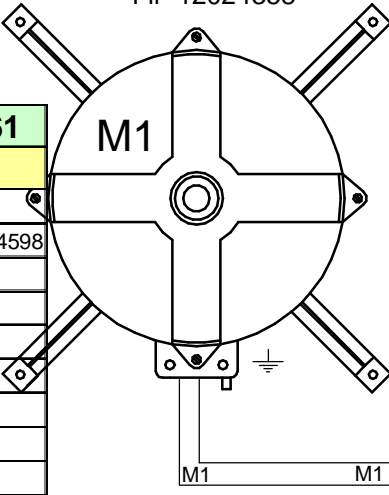

Hanning 12024325
Fir 12024358