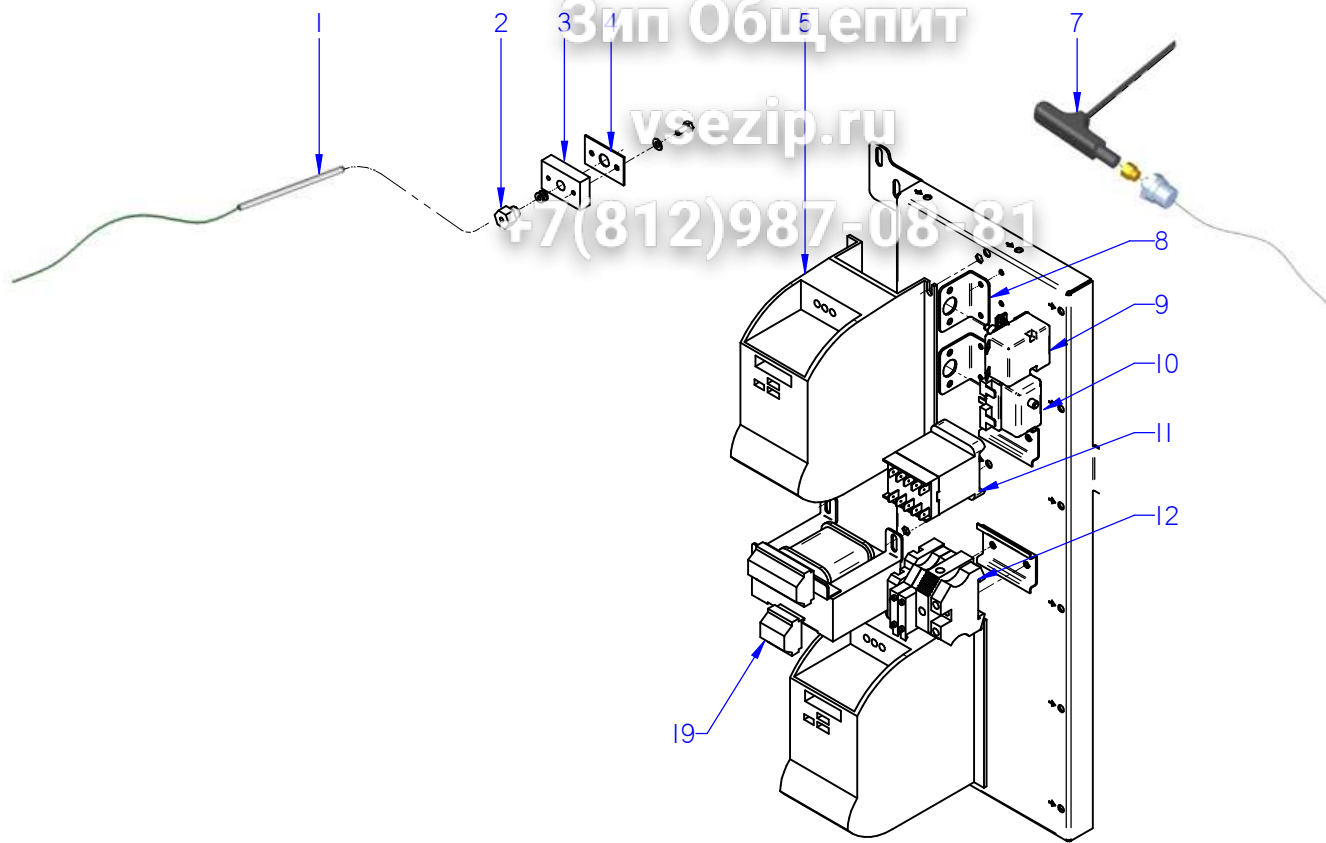

Зип Ощепит

vsezip.ru

+7(812)987-08-81

ITEM MARCADO EN COLOR = REPUESTO RECOMENDADO
COLOURED ITEM = RECOMMENDED SPARE PART

Nº plano / Nº plane	Firma	Fecha / Date	Denominación / Denomination:	CUADRO ELECTRICO / ELECTRIC PANEL	Lamina / Sheet	Fagor Industrial S.Coop. FAGOR
C-3082	<i>(Signature)</i>	2012-09	HORNOS AG; ACG; APG-201	11	Oñate