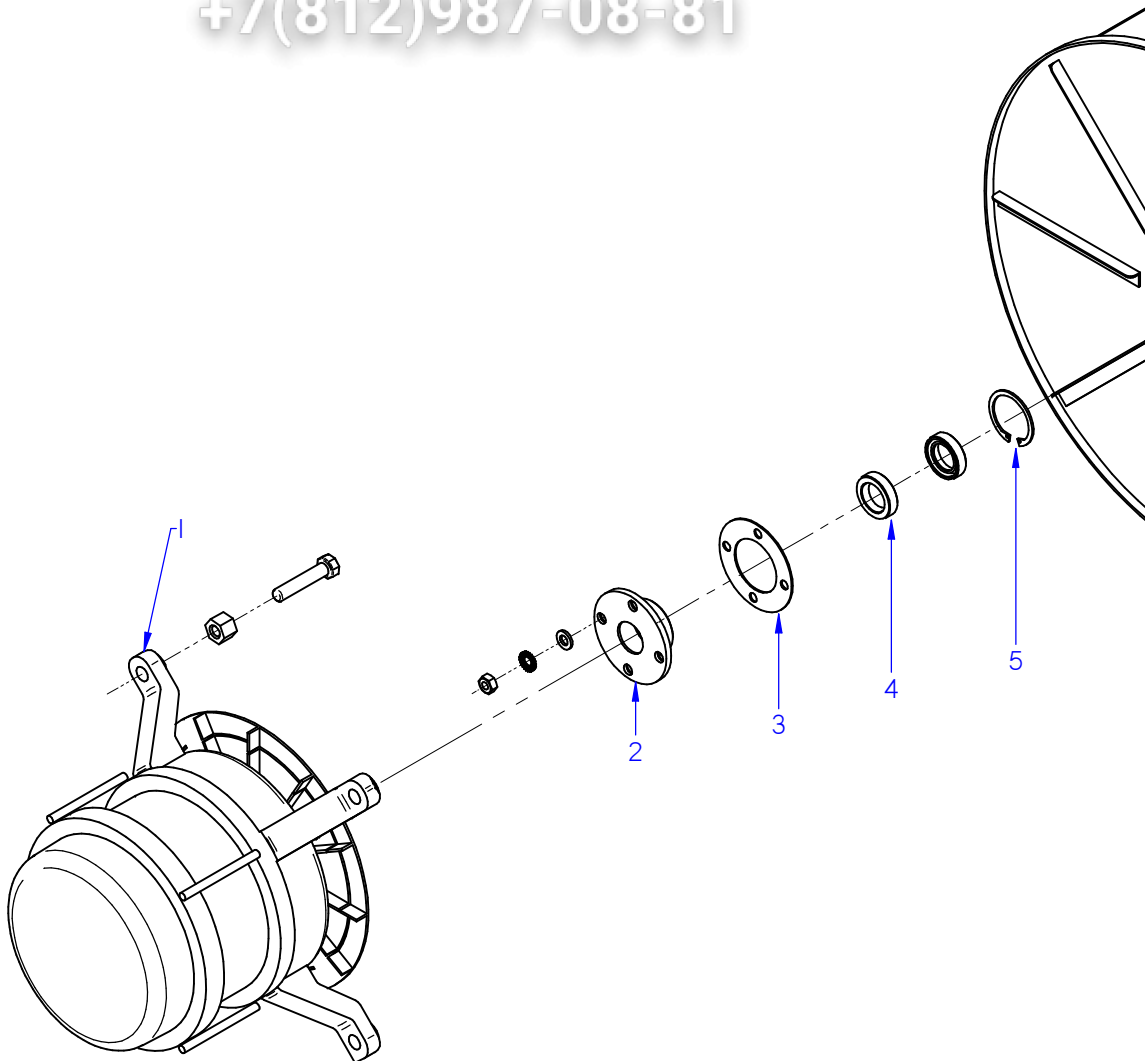

Зип Общепит

vsezip.ru

+7(812)987-08-81

ITEM MARCADO EN COLOR = REPUUESTO RECOMENDADO
COLOURED ITEM = RECOMMENDED SPARE PART

Nº plano / N° plane C-3076	Firma <i>(Signature)</i>
Fecha / Date 2012-09	Denominación / Denomination: HORNOS AG; ACG; ARG-201
Lamina / Sheet 5	TURBINA / TURBINE
Fagor Industrial S.Coop. FAGOR Onste