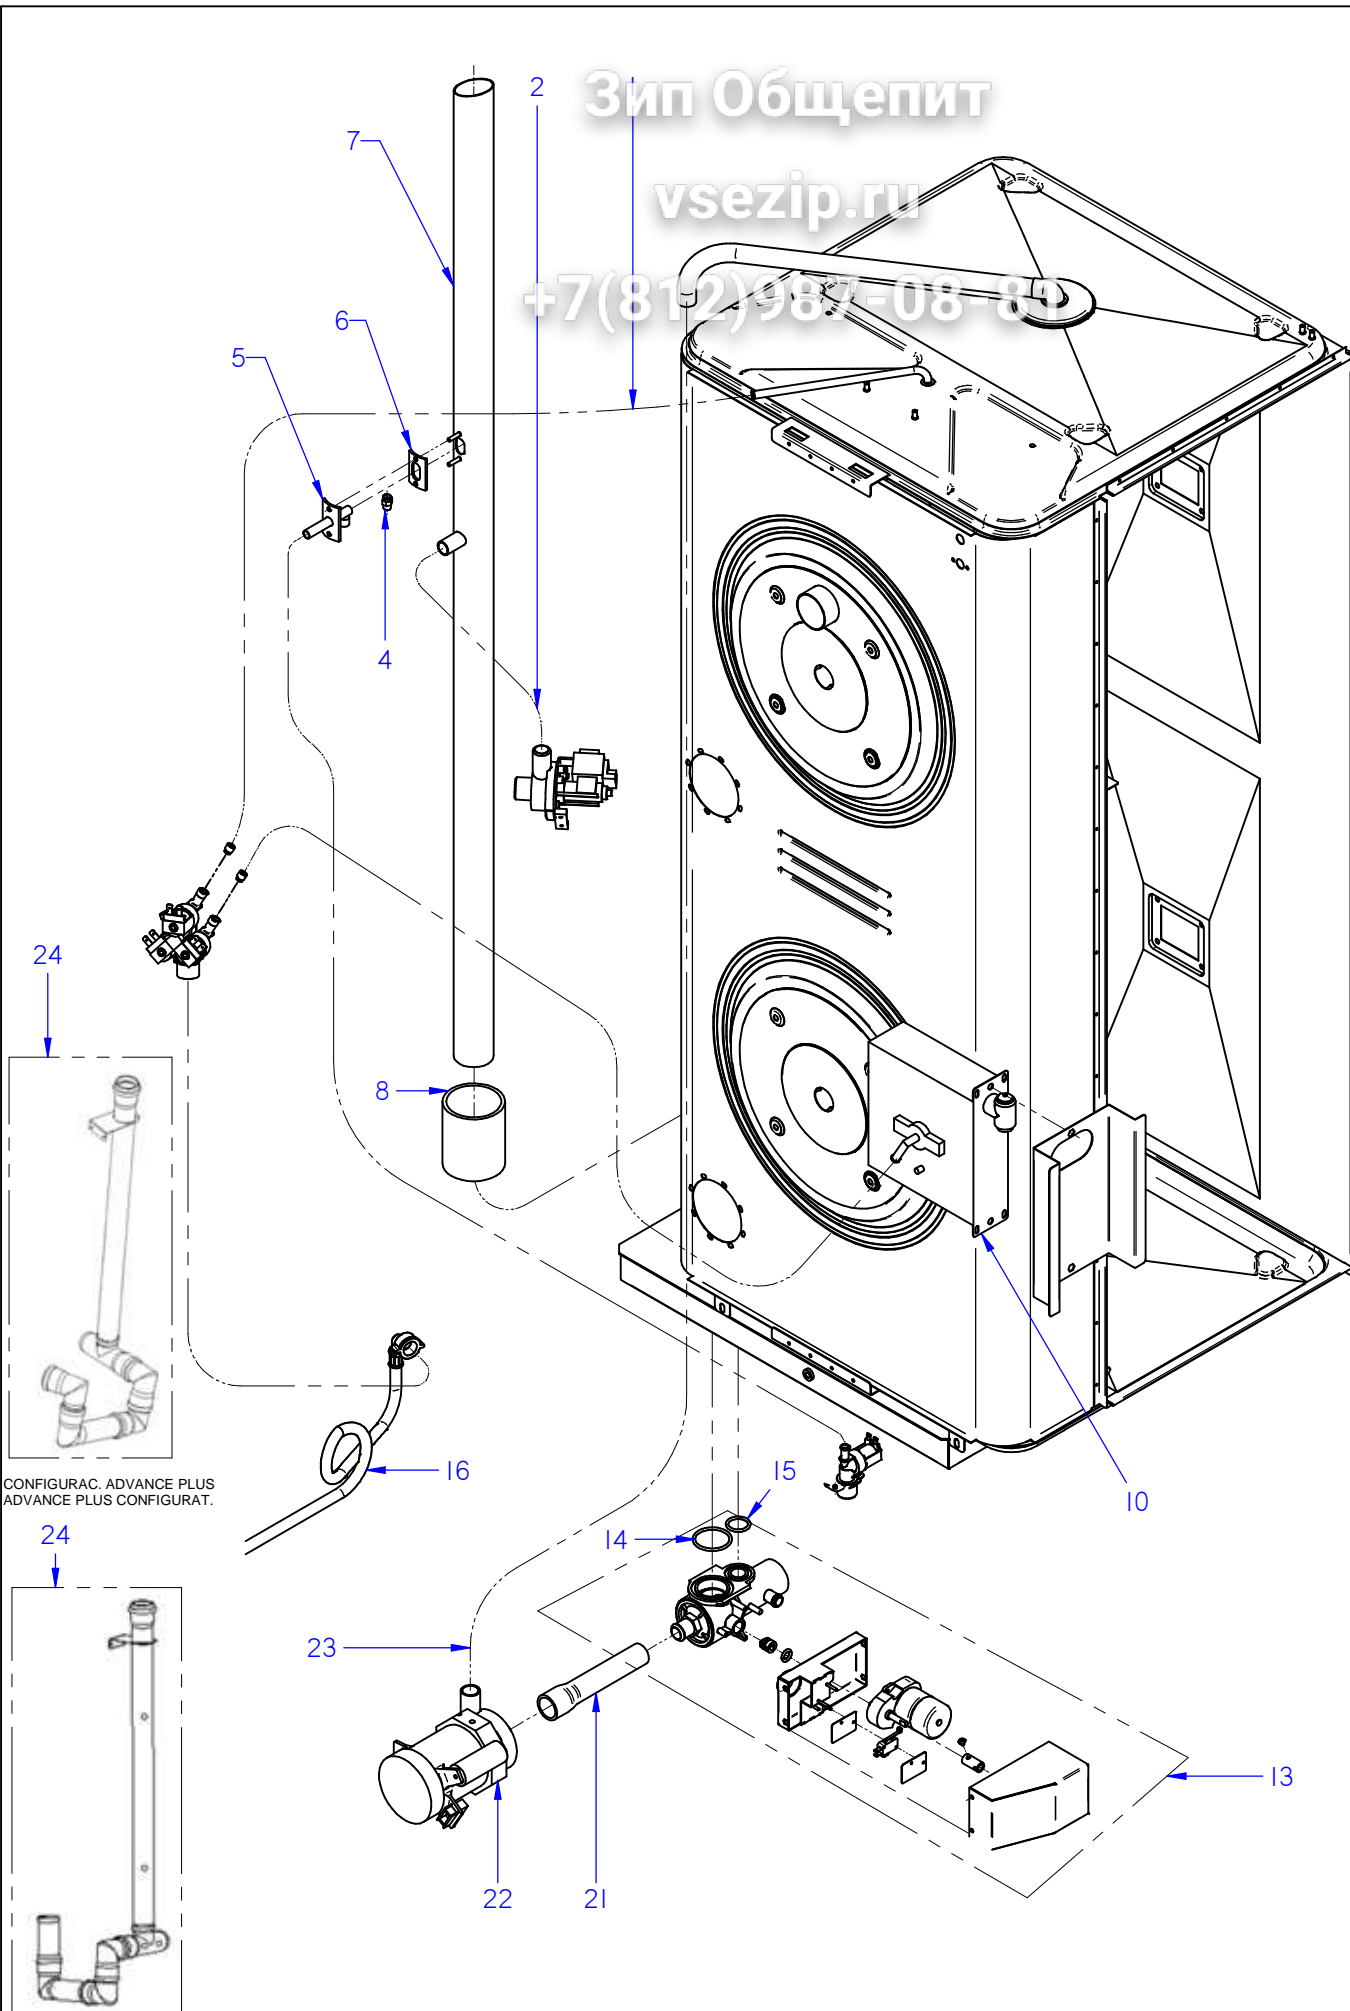

Зип Общепит

vsezip.ru

+7(812)987-08-89

CONFIGURAC. ADVANCE PLUS
ADVANCE PLUS CONFIGURAT.

CONFIGURAC. ADVANCE / CONCEPT
ADVANCE / CONCEPT CONFIGURAT.

ITEM MARCADO EN COLOR = REPUESTO RECOMENDADO
COLOURED ITEM = RECOMMENDED SPARE PART

Nº plano / N° plane	Firma	Fecha / Date	Denominación / Denomination:	CONDUCCIONES DE AGUA / WATER PIPES	Lamina / Sheet	Fagor Industrial S.Coop. FAGOR
C-3078	Iban R.	03-2016	HORNOS AG; ACG; APG-201		7	Oñate