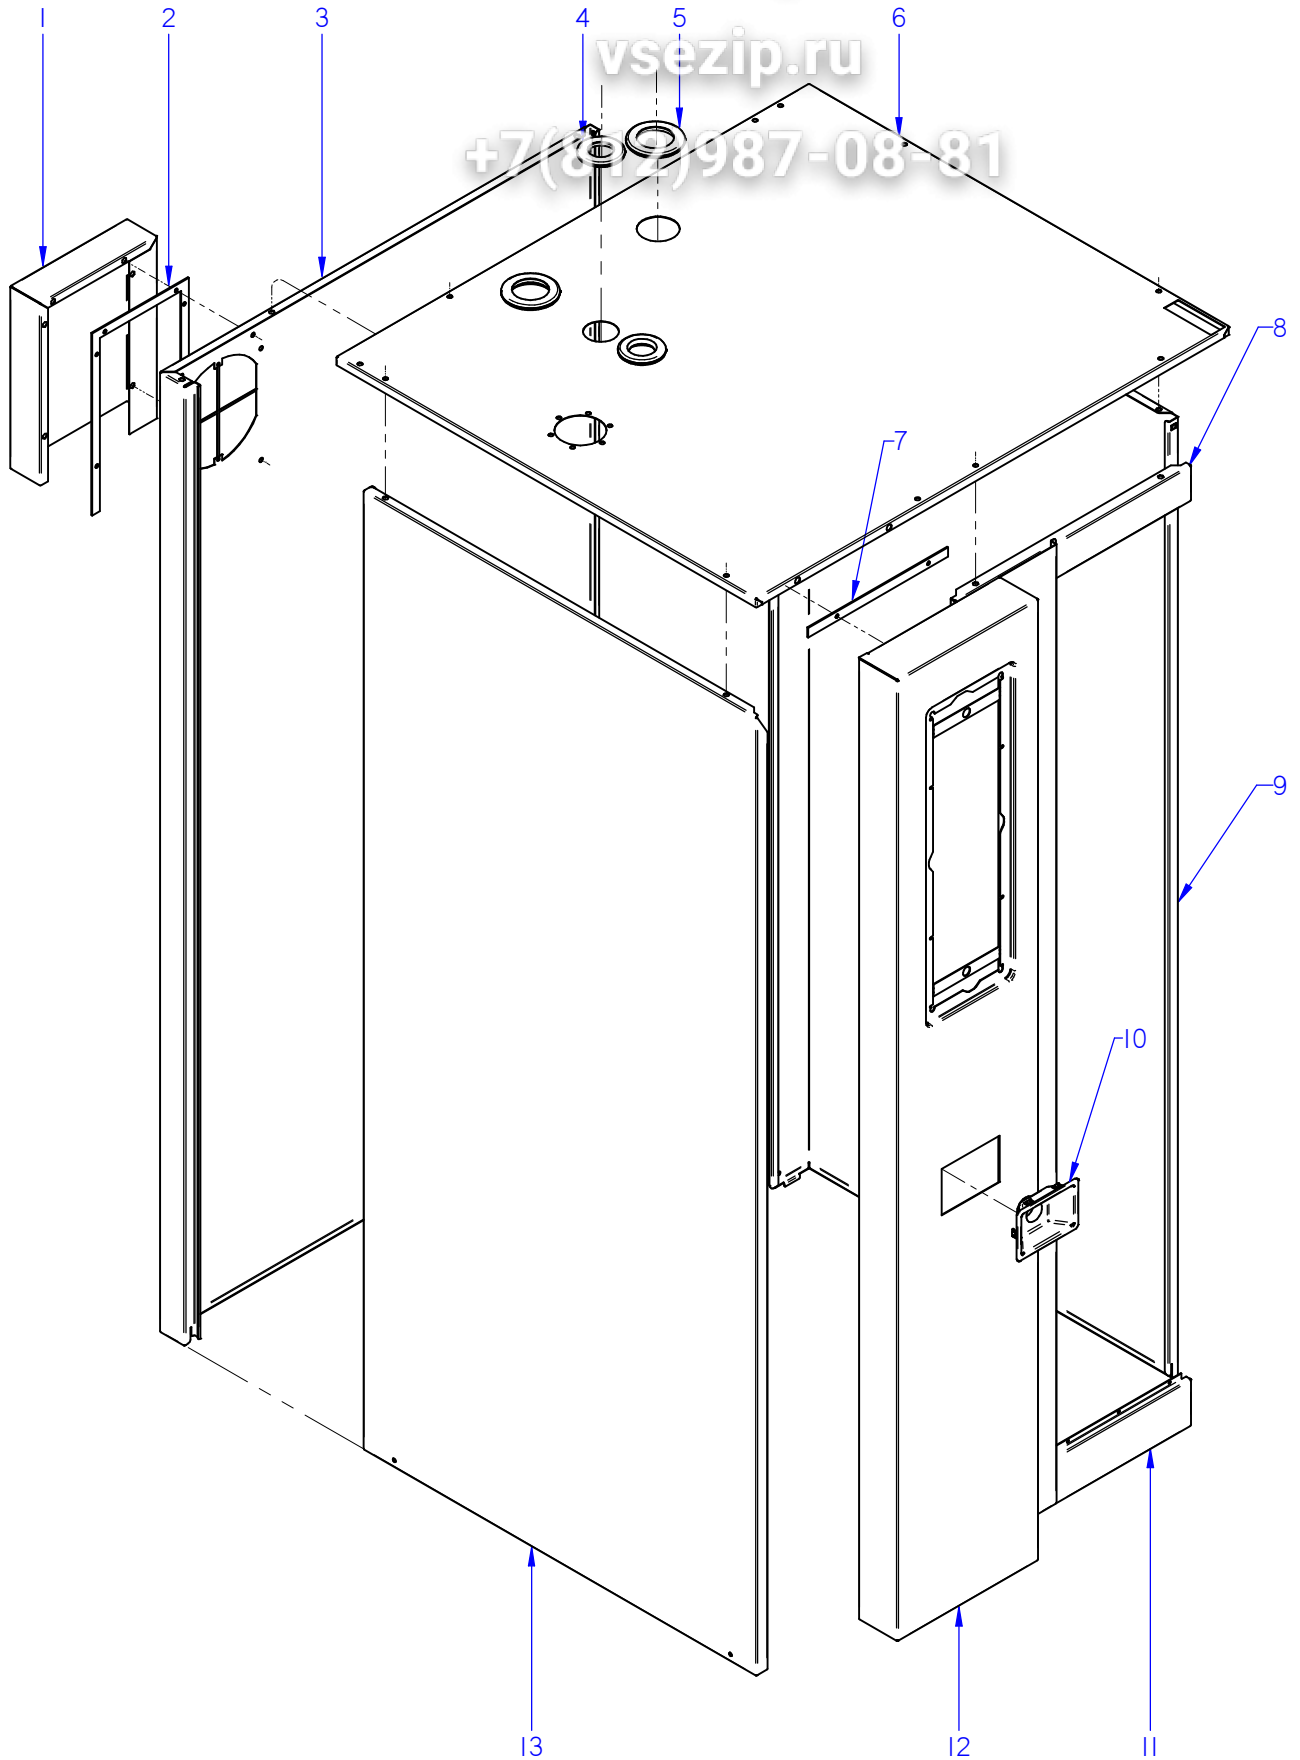

Revisado Abril 2016 Abril Revised

F A G O R I N D U S T R I A L

Зип Общепит

vsezip.ru

+7(812)987-08-81

ITEM MARCADO EN COLOR = REPUESTO RECOMENDADO
COLOURED ITEM = RECOMMENDED SPARE PART

Nº plano / N° plane	Firma	Fecha / Date	Denominación / Denomination:	MUEBLE / UNIT	Lamina / Sheet	Fagor Industrial S.Coop. FAGOR
C-3072	<i>(Signature)</i>	2012-09	HORNOS AG; ACG; APG-201		1	Oñate