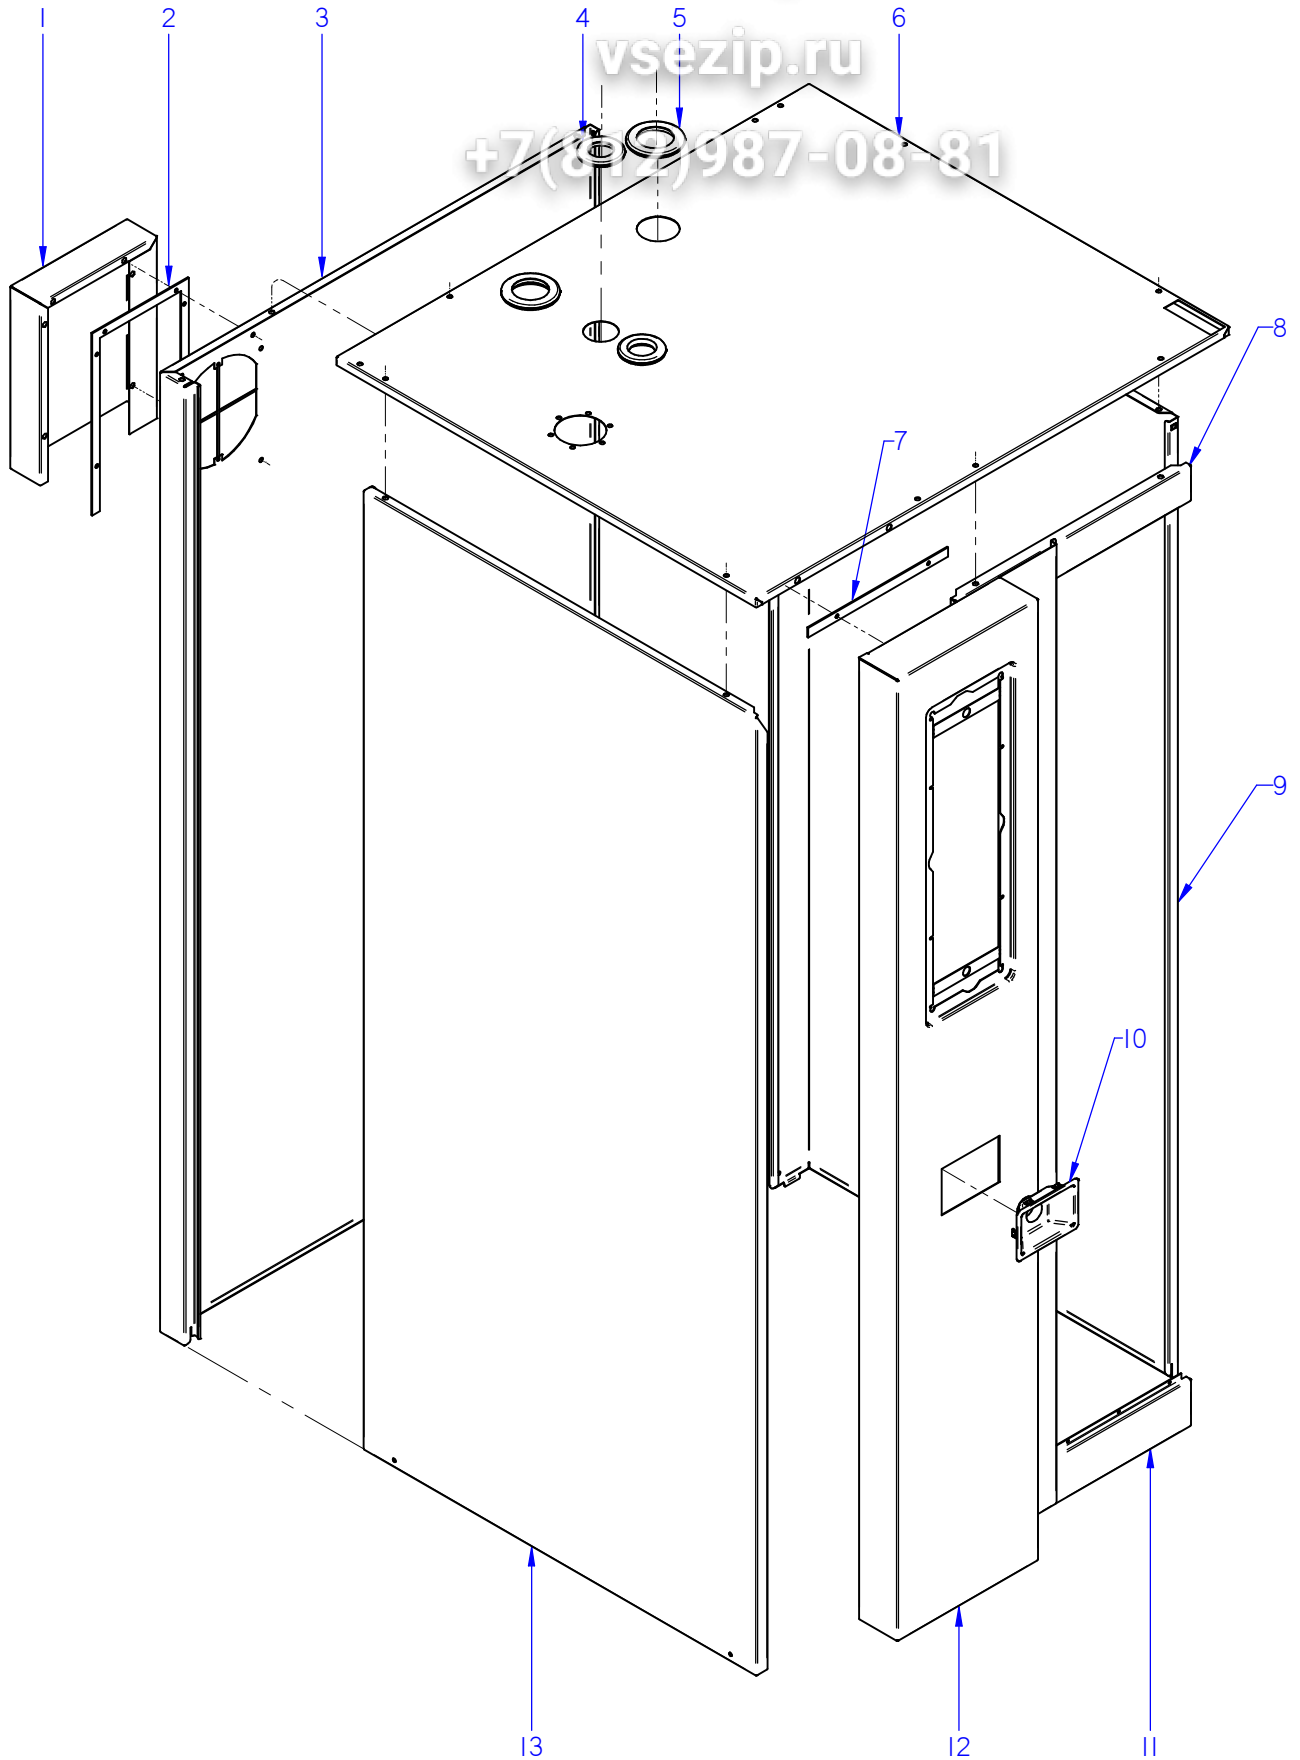

ITEM MARCADO EN COLOR = REPUESTO RECOMENDADO  
COLOURED ITEM = RECOMMENDED SPARE PART

Nº plano / N° plane	Firma	Fecha / Date	Denominación / Denomination:	MUEBLE / UNIT	Lamina / Sheet	Fagor Industrial S.Coop. <b>FAGOR</b>
C-3072	<i>(Signature)</i>	2012-09	HORNOS AG; ACG; APG-201		1	Oñate