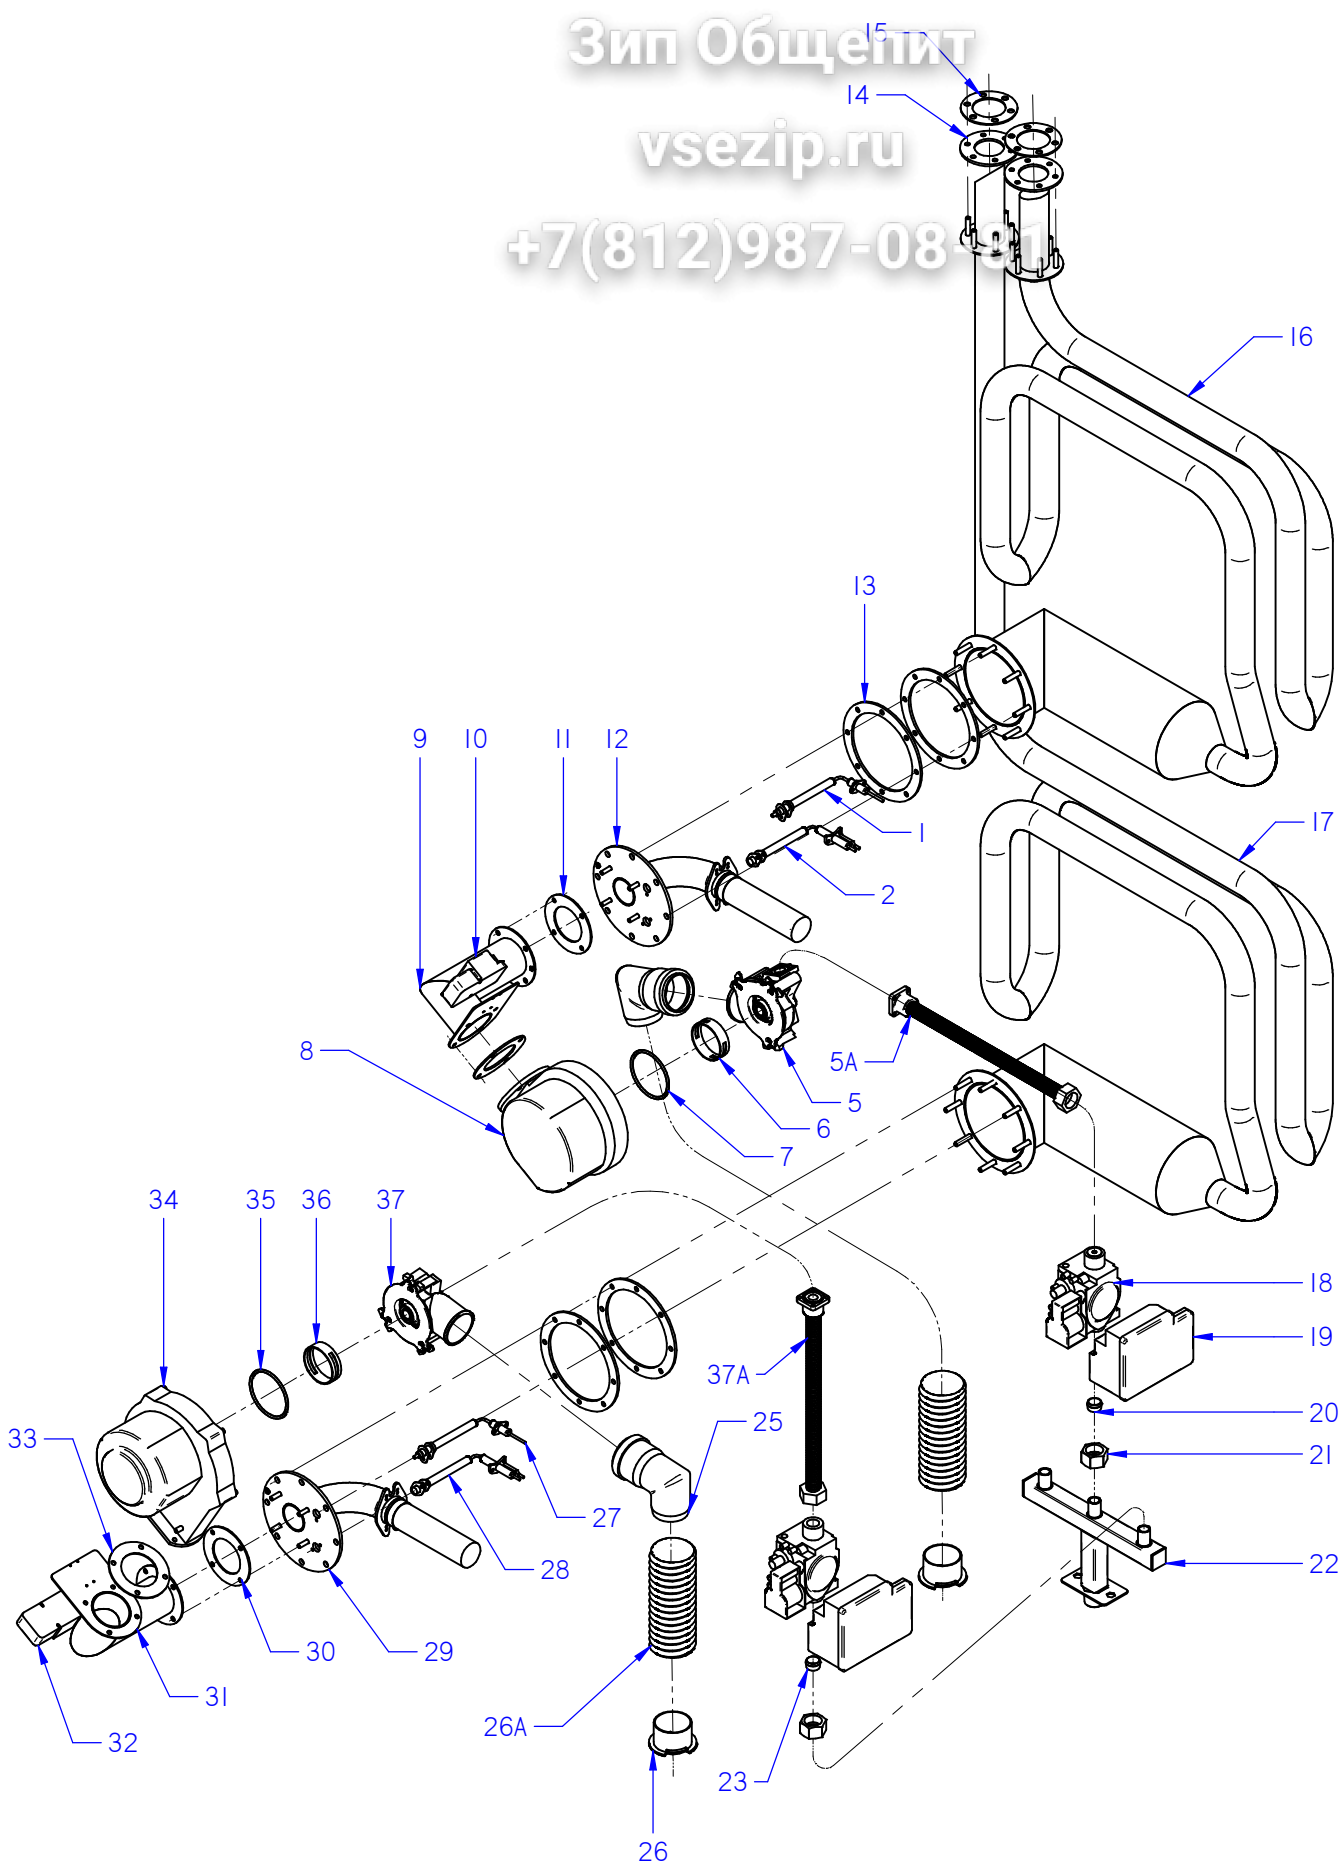

Зип Обществит

vsezip.ru

+7(812)987-08-91

ITEM MARCADO EN COLOR = REPUESTO RECOMENDADO
COLOURED ITEM = RECOMMENDED SPARE PART

Nº plano / N° plane	Firma	Fecha / Date	Denominación / Denomination: FUNC. GAS CONVECCION / FUNCT. GAS CONVECTION	Lamina / Sheet	Fagor Industrial S.Coop. FAGOR
C-3081	Iban R.	2014-09	HORNOS AG; ACG; APG-201	10	Oñate