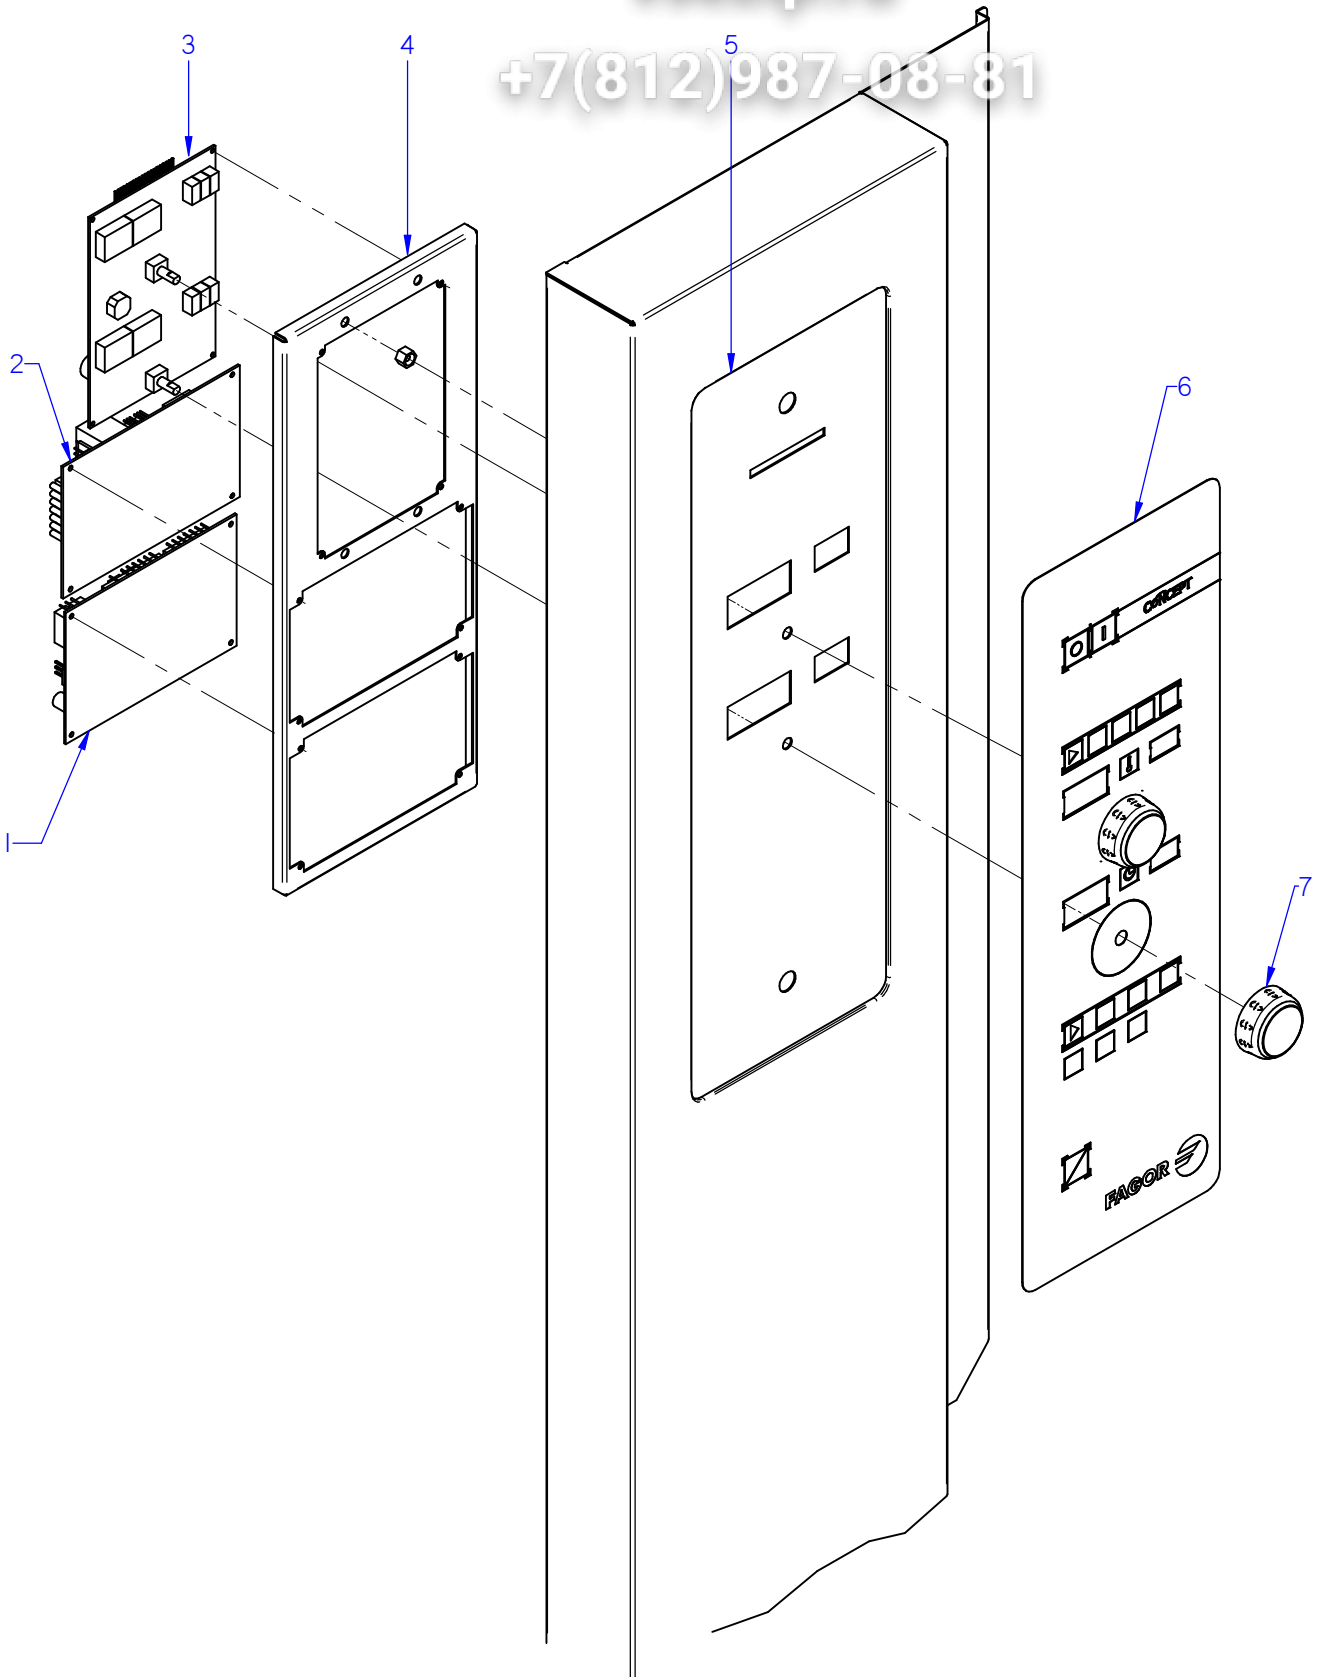

Зип Общепит

vsezip.ru

+7(812)987-08-81

ITEM MARCADO EN COLOR = REPUESTO RECOMENDADO
COLOURED ITEM = RECOMMENDED SPARE PART

Nº plano / N° plane	Firma	Fecha / Date	Denominación / Denomination: PORTAMANDOS / CONTROL HOLDER	Lamina / Sheet	Fagor Industrial S.Coop. FAGOR
C-3083	<i>(Signature)</i>	2012-09	HORNOS ACG-201	12	Odate