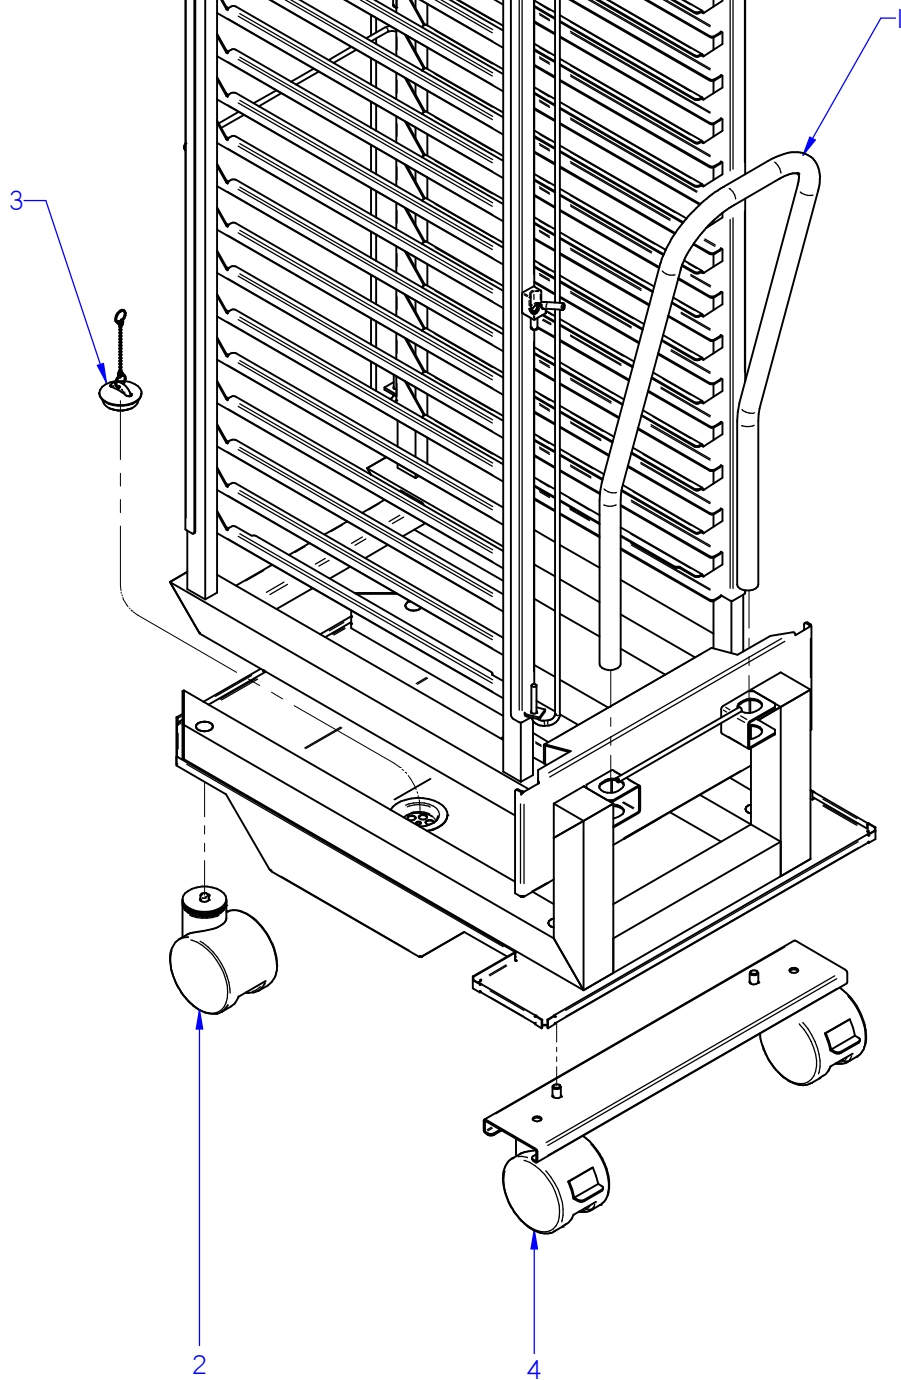

Зип Общепит

ysezip.ru

+7(812)987-08-81

ITEM MARCADO EN COLOR = REPUESTO RECOMENDADO
COLOURED ITEM = RECOMMENDED SPARE PART

Nº plano / N° plane	Firma	Fecha / Date	Denominación / Denomination:	CARRO / TROLLEY	Lamina / Sheet	Fagor Industrial S.Coop. FAGOR
C-3075	Iban R	06-2015	HORNOS AG; APG-201	4	Oñate