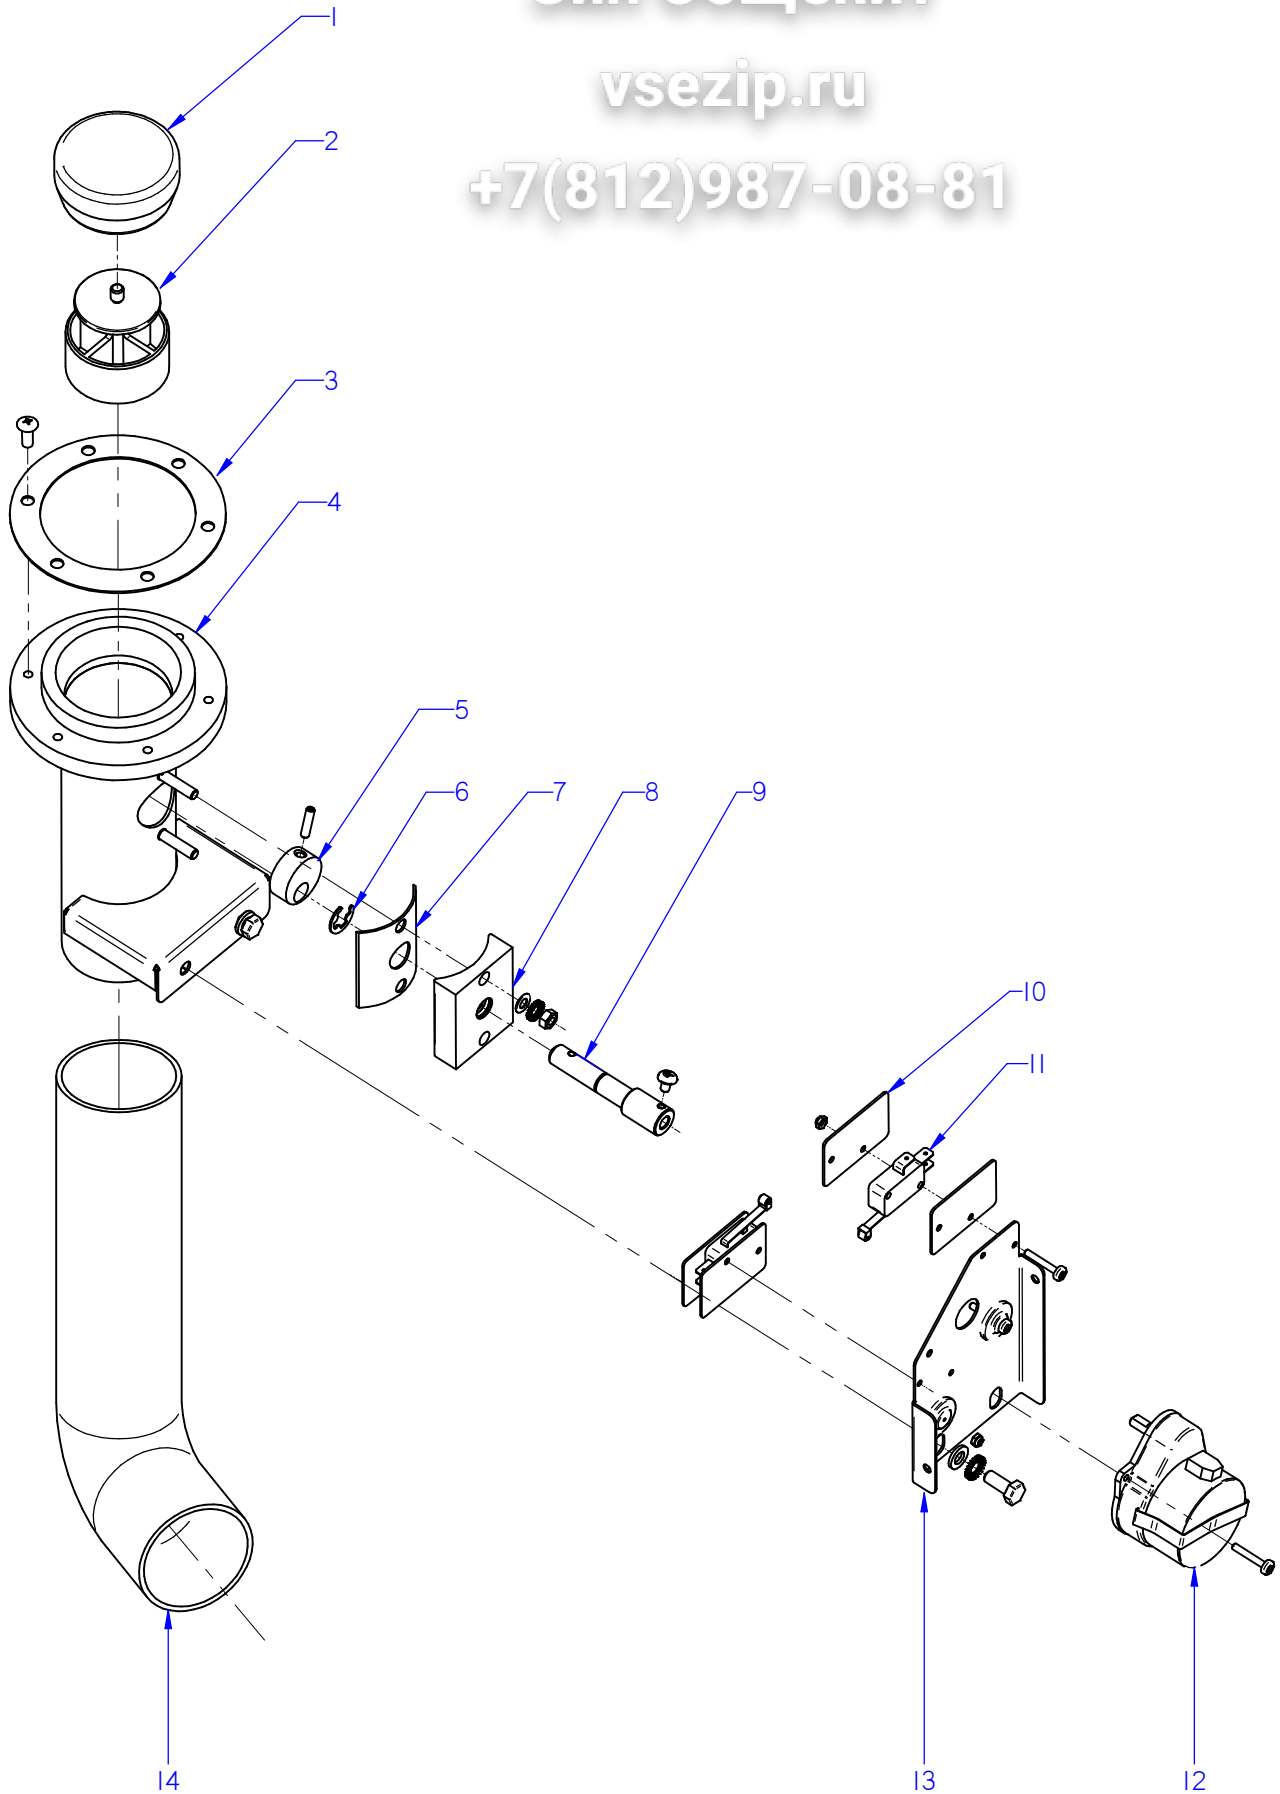

Зип Общепит

vsezip.ru

+7(812)987-08-81

ITEM MARCADO EN COLOR = REPUESTO RECOMENDADO
COLOURED ITEM = RECOMMENDED SPARE PART

Nº plano / N° plane	Firma	Fecha / Date	Denominación / Denomination: CHIMENEA / FLUEPIPE	Lamina / Sheet	Fagor Industrial S.Coop. FAGOR
C-3077	<i>(Signature)</i>	2012-09	HORNOS AG; ACG; APG-201	6	Oñate