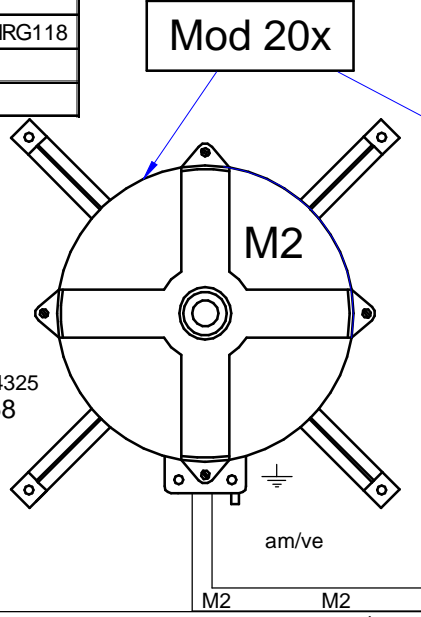

061, 101, 102	202, 201	201, 202	102	101	061
		AG	APG	AG	ACG		
Genrl	1	12039537	12049470 UL	12039472	12044393	12044401	
Cbl.Sp VC1	2	12024598	12008929	12024655	12008929	12024655	12008929
Cbl.Sp V V	3	12024598		12008929	12024598		
Cbl.Sp VC2	4			12008929			
DII.C1	5	12024399		12024453			12024399
DII.V	6	12024453					
BMF	7						12023696
DII.C2	8						12024399
ADPT	9	12039455		12039455			
Lz	10	12024569		12024575		12024569	
Lavado	11			12040567			
Rst	12			12008976			
TFT	13			12009257			
USB	14			12023775			
Tierra	15						12008032
Ventilador	16	12130535		12130541		12130535	
Esquema	-	12039676		12049534 UL			
Leyenda	-						12022177
Ind.Comp	-						12022160
Sop VC1		NRG118	RG128		NRG118		
Sop VV		NRG118		RG148	NRG118		
Sop VC2							RG128

Hanning 12024325
Fir 12024358