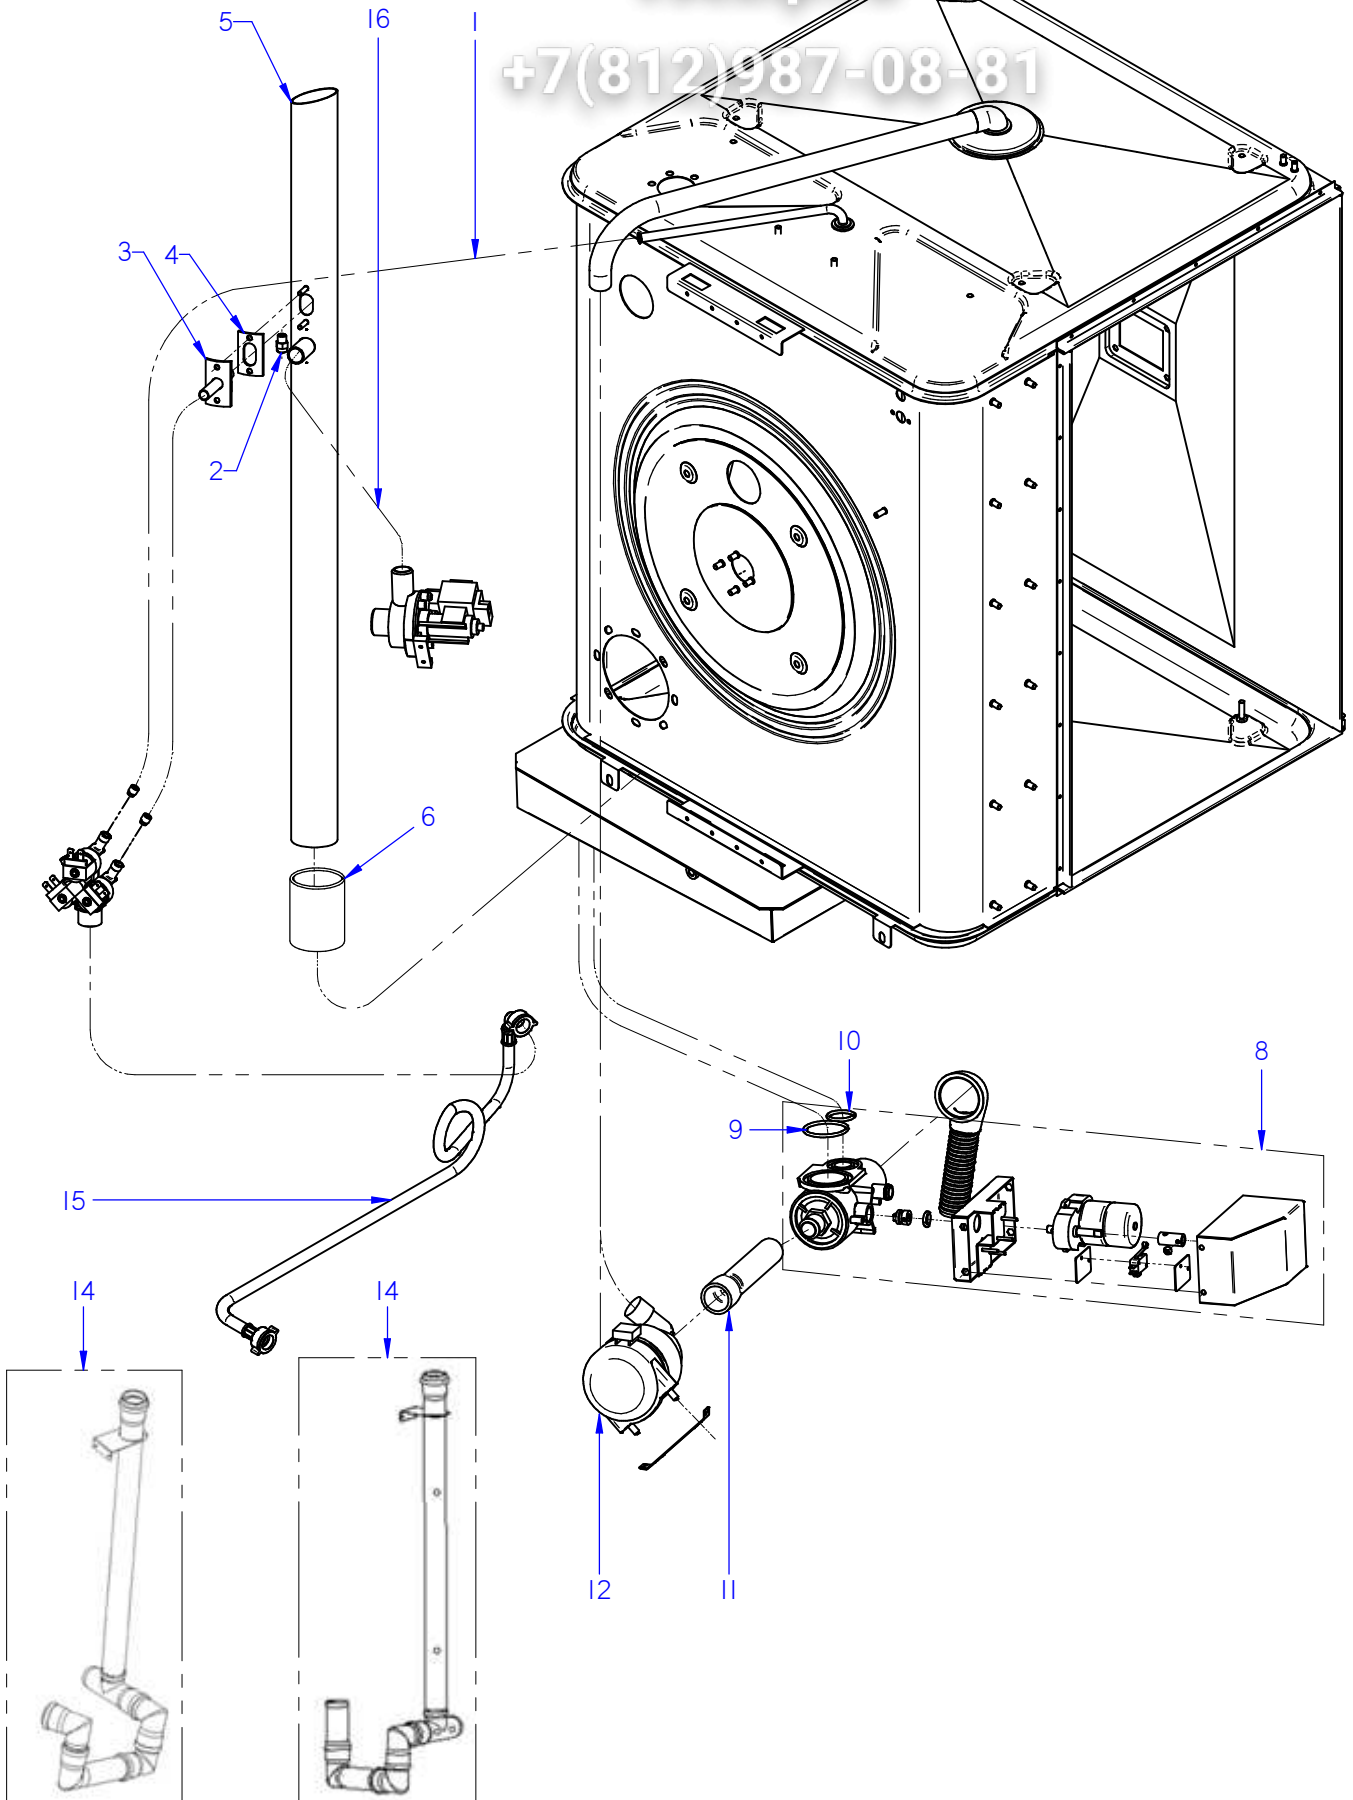

Зип Общепит

vsezip.ru

+7(812)987-08-81

CONFIGURAC. ADVANCE PLUS
ADVANCE PLUS CONFIGURAT.

CONFIGURAC. ADVANCE / CONCEPT
ADVANCE / CONCEPT CONFIGURAT.

ITEM MARCADO EN COLOR = REPUESTO RECOMENDADO
COLOURED ITEM = RECOMMENDED SPARE PART

Nº plano / N° plane	Firma	Fecha / Date	Denominación / Denomination:	CONDUCCIONES DE AGUA / WATER PIPES	Lamina / Sheet	Fagor Industrial S.Coop. FAGOR
C-3051	<i>(Signature)</i>	03-2016	HORNOS AG; ACG; APG-061/101	6	Oñate