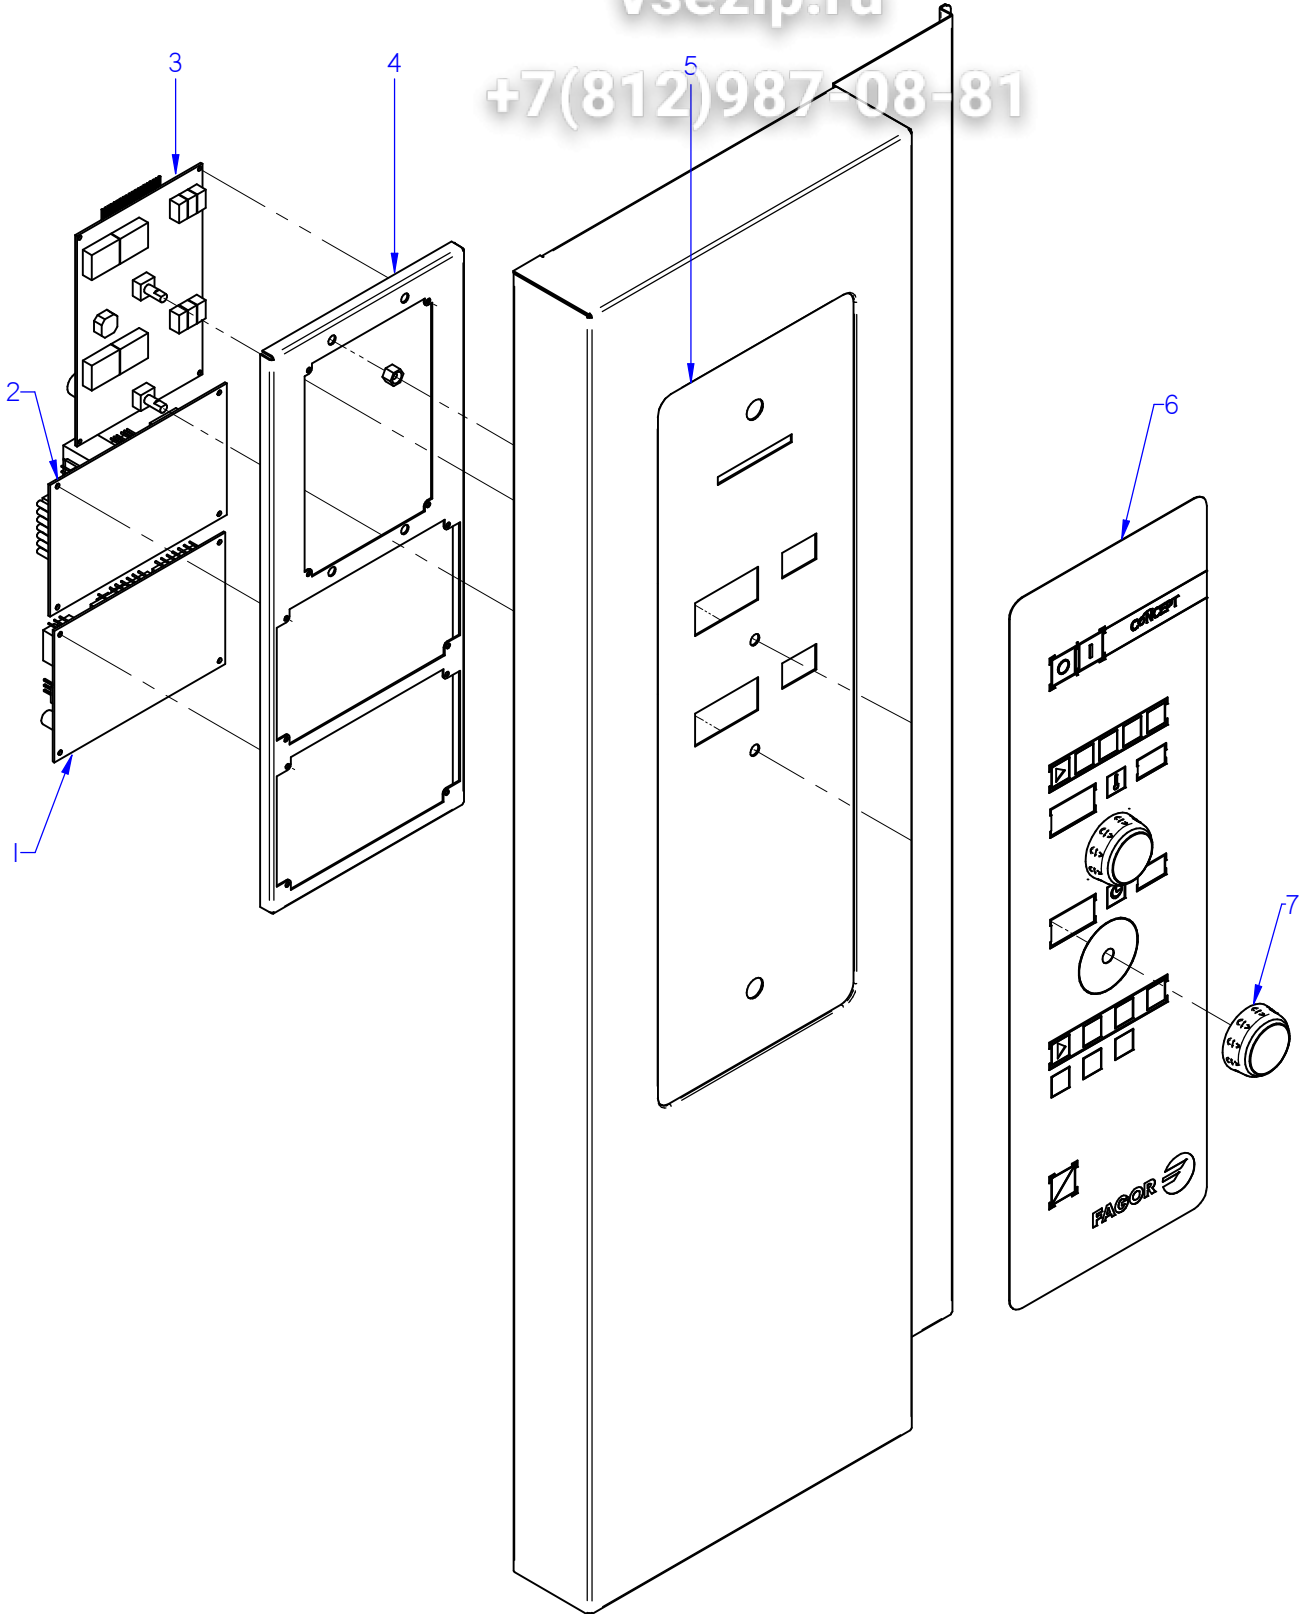

Зип Ощепит

vsezip.ru

+7(812)987-08-81

ITEM MARCADO EN COLOR = REPUESTO RECOMENDADO
COLOURED ITEM = RECOMMENDED SPARE PART

Nº plano / N° plane C-3056	Firma <i>(Signature)</i>	Fecha / Date 2012-09	Denominación / Denomination: PORTAMANDOS / CONTROL HOLDER HORNOS ACG-061 / 101	Lamina / Sheet 11	Fagor Industrial S.Coop. FAGOR Odate