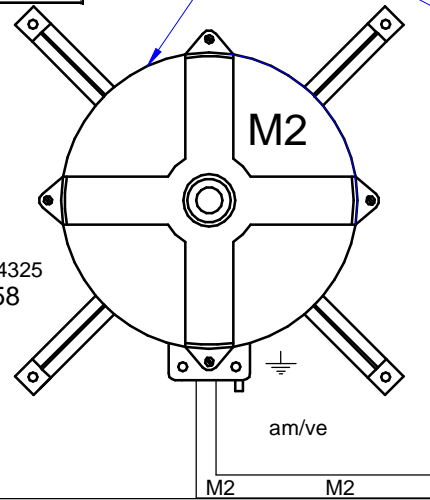

Hanning 12024325
Fir 12024358