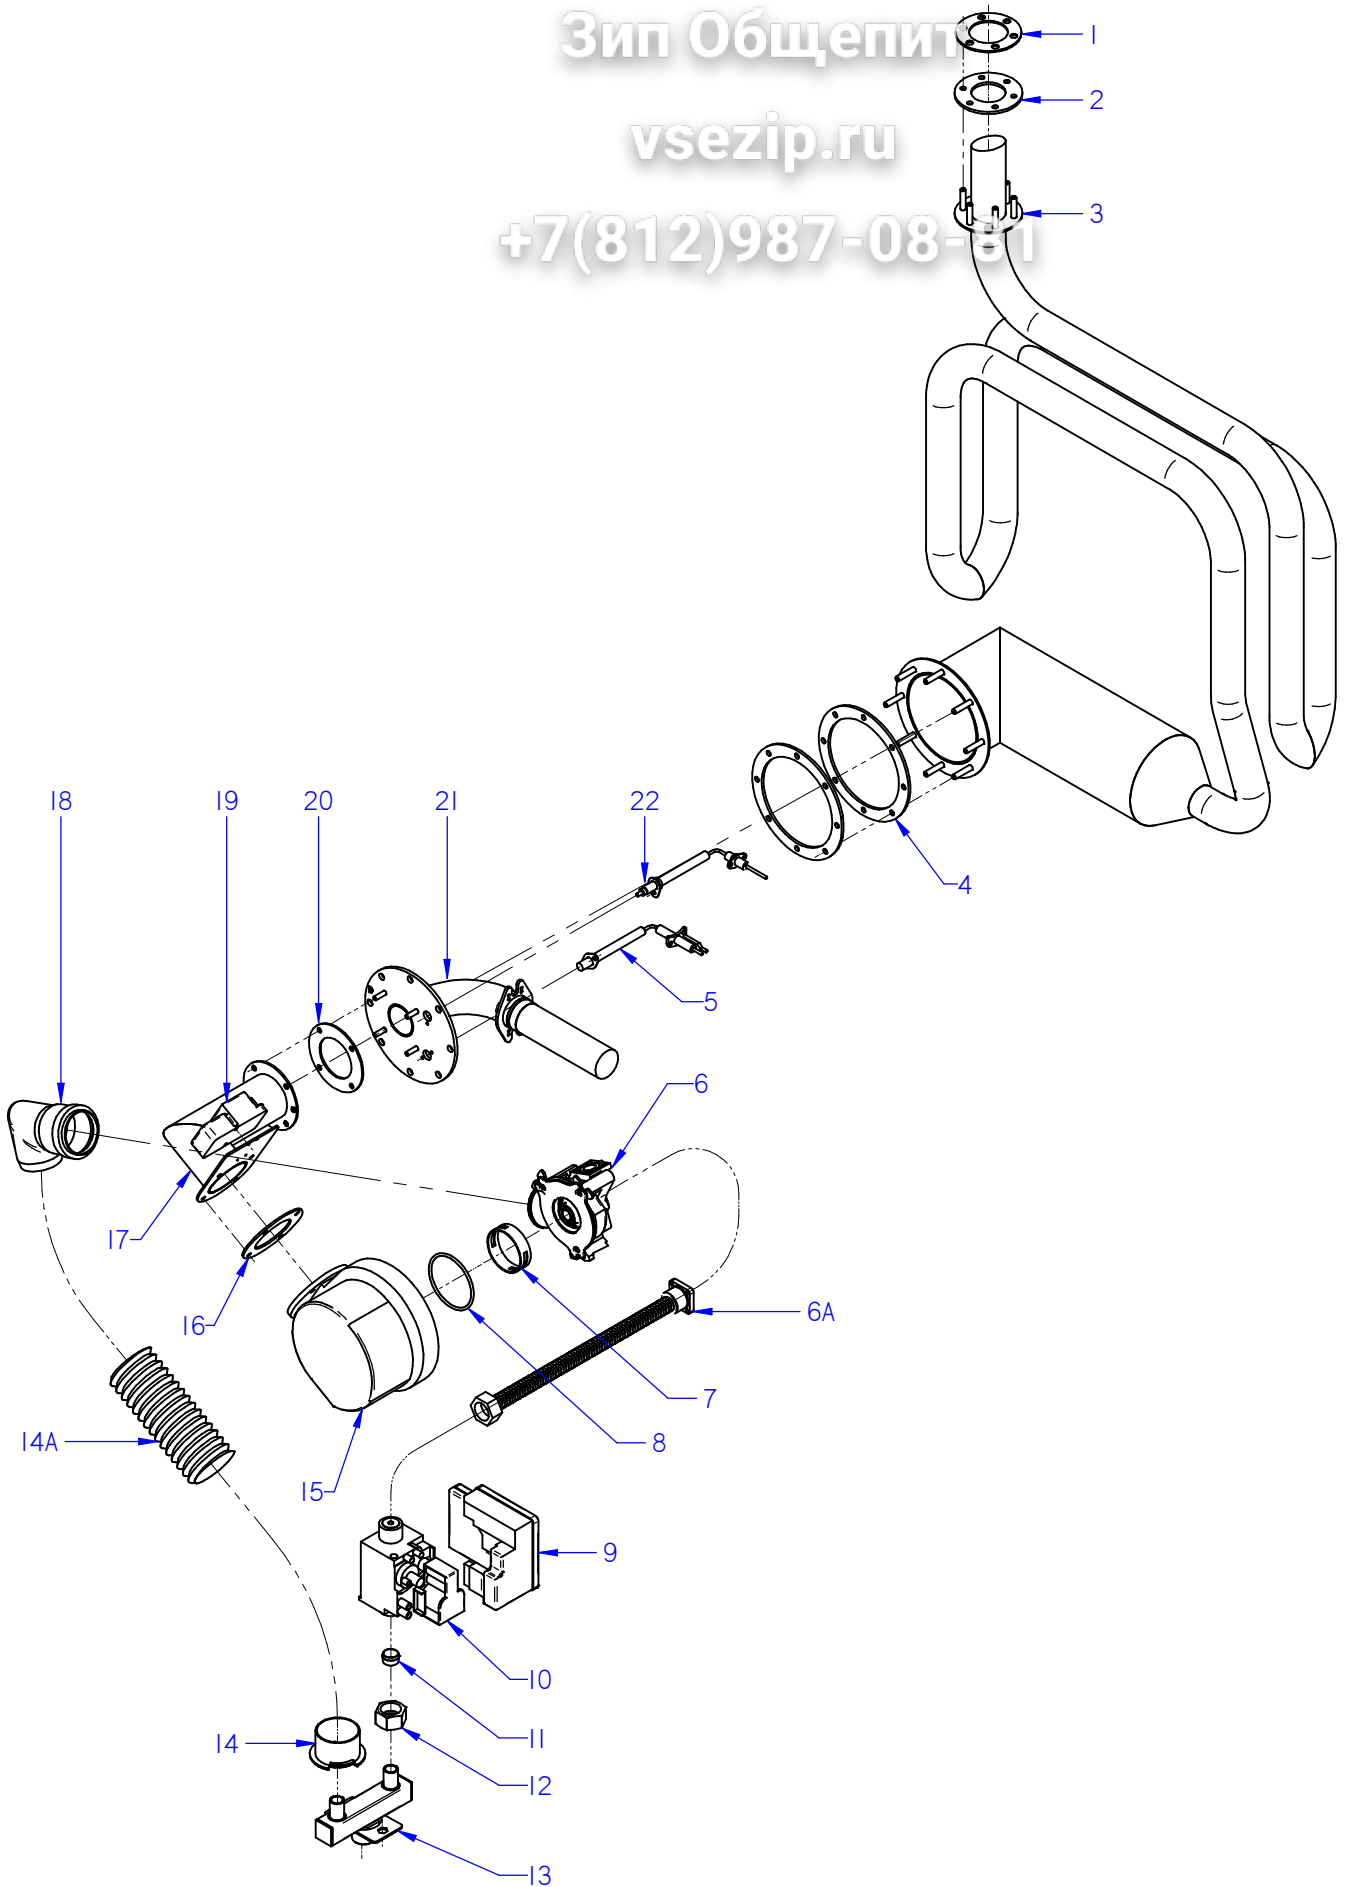

Зип Общепит

vsezip.ru

+7(812)987-08-81

ITEM MARCADO EN COLOR = REPUESTO RECOMENDADO
COLOURED ITEM = RECOMMENDED SPARE PART

Nº plano / N° plane	Firma / Signature	Fecha / Date	Denominación / Denomination: FUNC. GAS CONVECCION / FUNCT. GAS CONVECTION	Lamina / Sheet	Fagor Industrial S.Coop. FAGOR
C-3054	Iban R.	2014-09	HORNOS AG; ACG; APG-061/101	9	Oñate