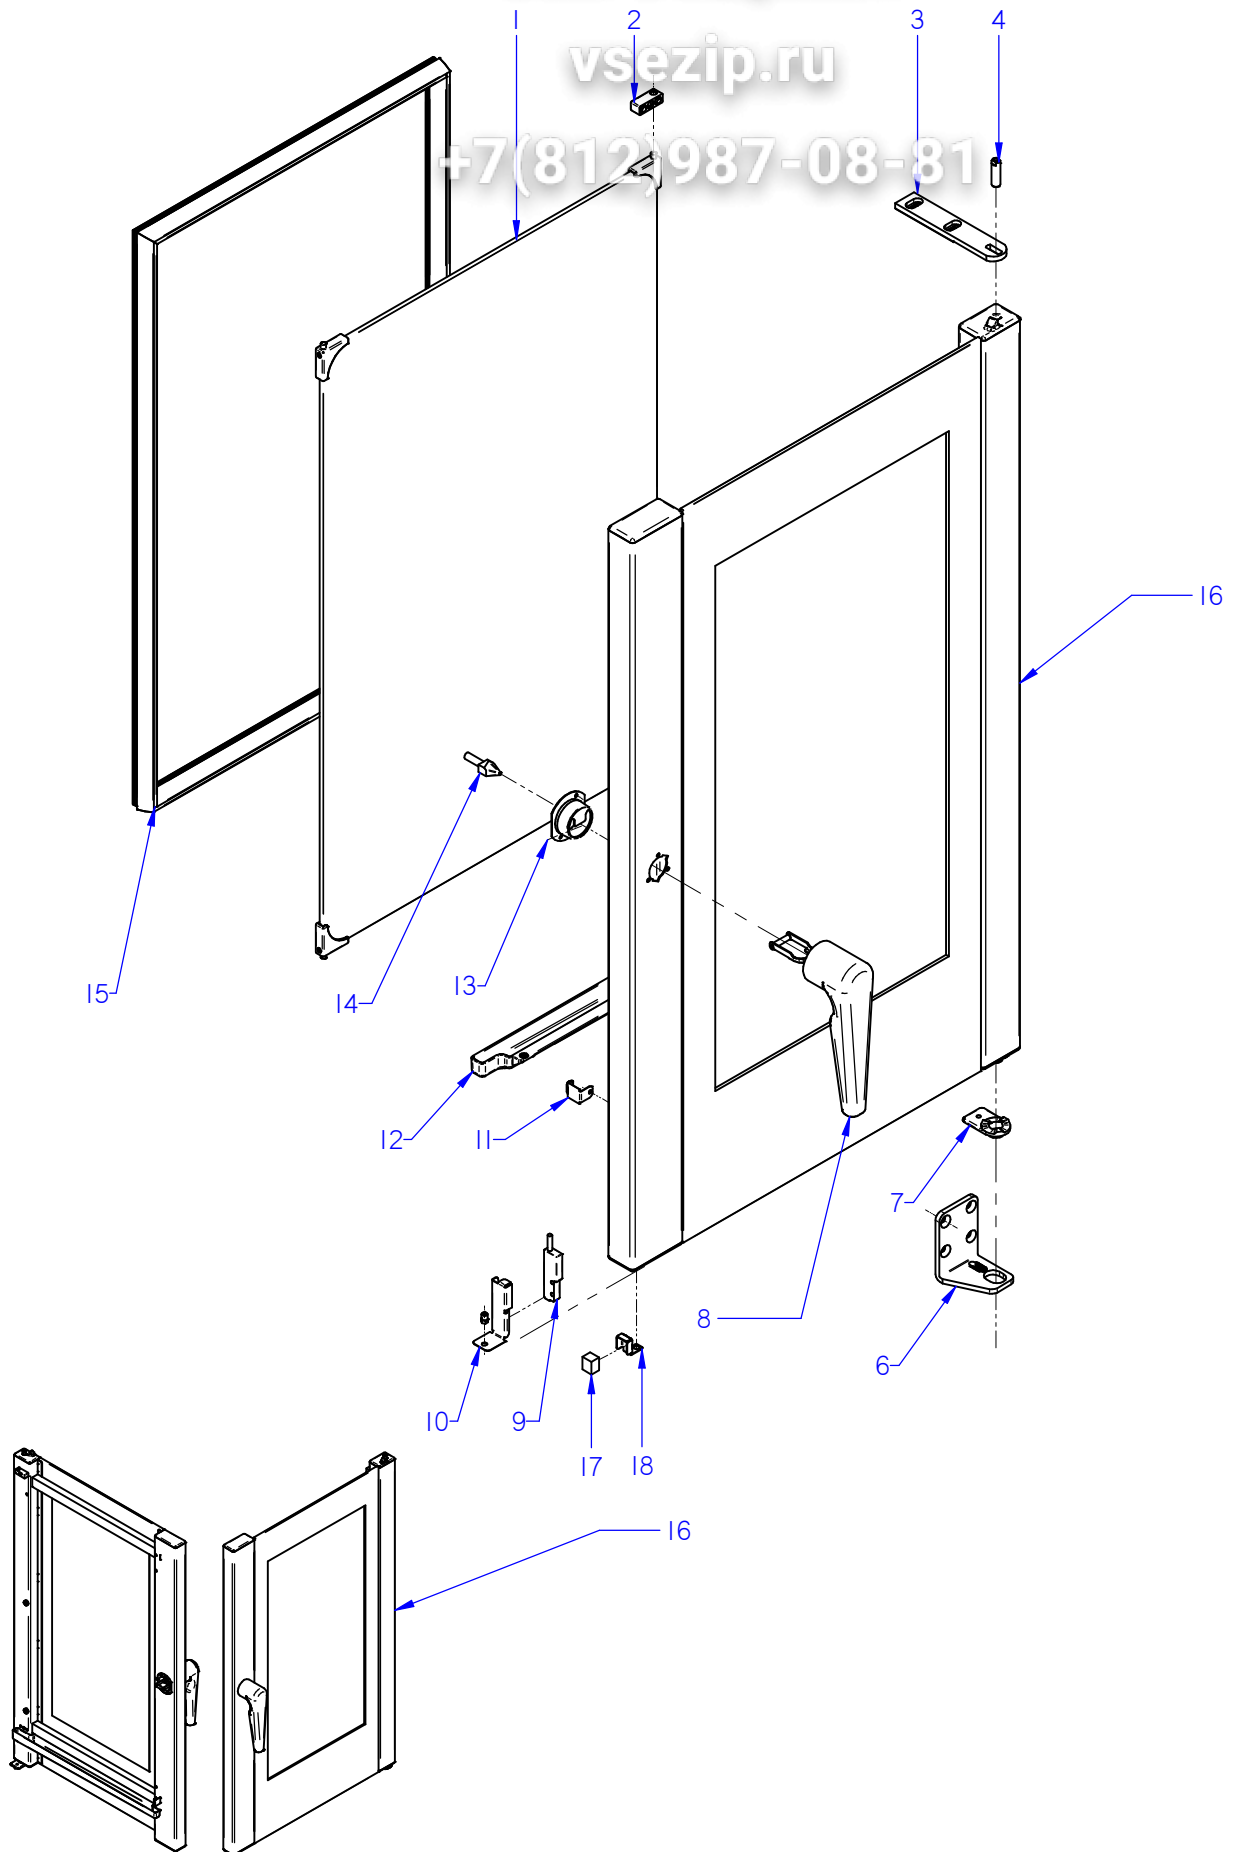

Зип Общепит

vsezip.ru

+7(812)987-08-81

ITEM MARCADO EN COLOR = REPUESTO RECOMENDADO
COLOURED ITEM = RECOMMENDED SPARE PART

Nº plano / N° plane	Firma / Signature	Fecha / Date	Denominación / Denomination:	PUERTA / DOOR	Lamina / Sheet	Fagor Industrial S.Coop. FAGOR
C-3047	Iban R.	03-2015	HORNOS AG; ACG; APG-061/101		2	Oñate