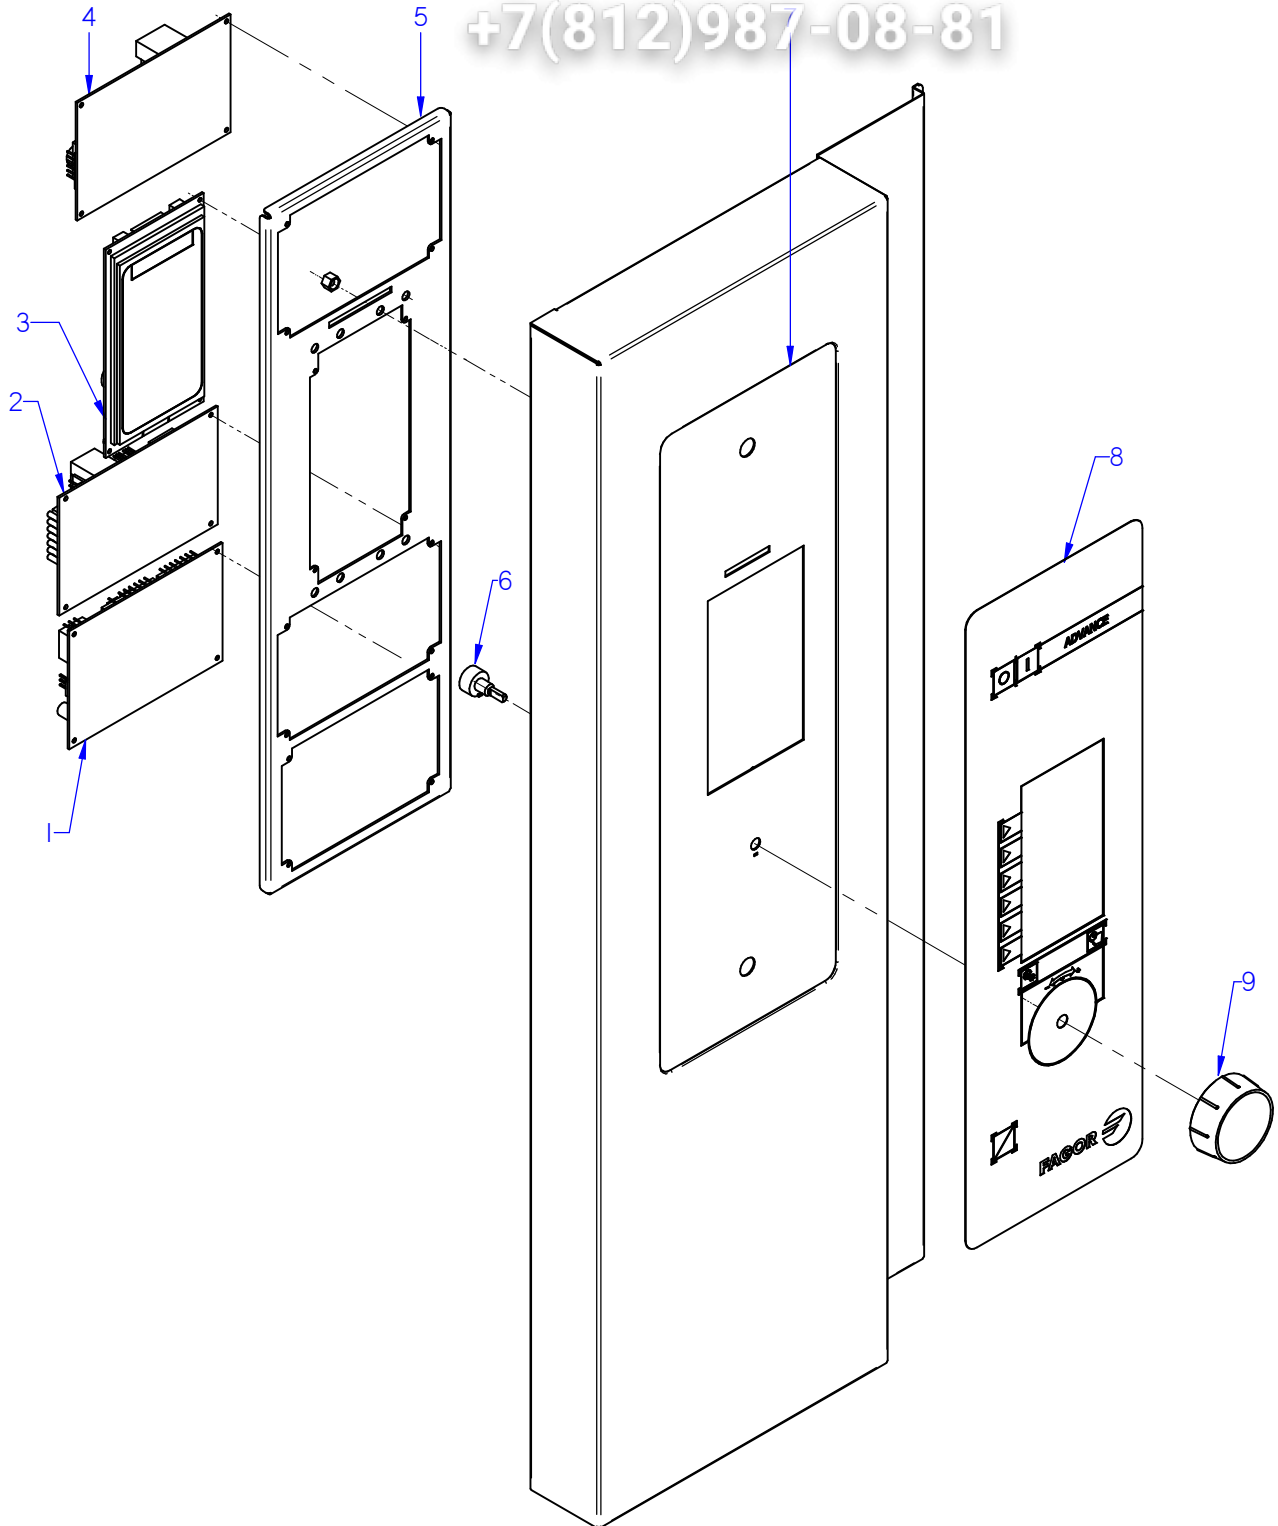

Зип Ощепит

vsezip.ru

+7(812)987-08-81

ITEM MARCADO EN COLOR = REPUESTO RECOMENDADO
COLOURED ITEM = RECOMMENDED SPARE PART

Nº plano / N° plane	Firma	Fecha / Date	Denominación / Denomination: PORTAMANDOS / CONTROL HOLDER	Lamina / Sheet	Fagor Industrial S.Coop. FAGOR
C-3057	<i>(Signature)</i>	2012-09	HORNOS AG-061 / 101	12	Oñate