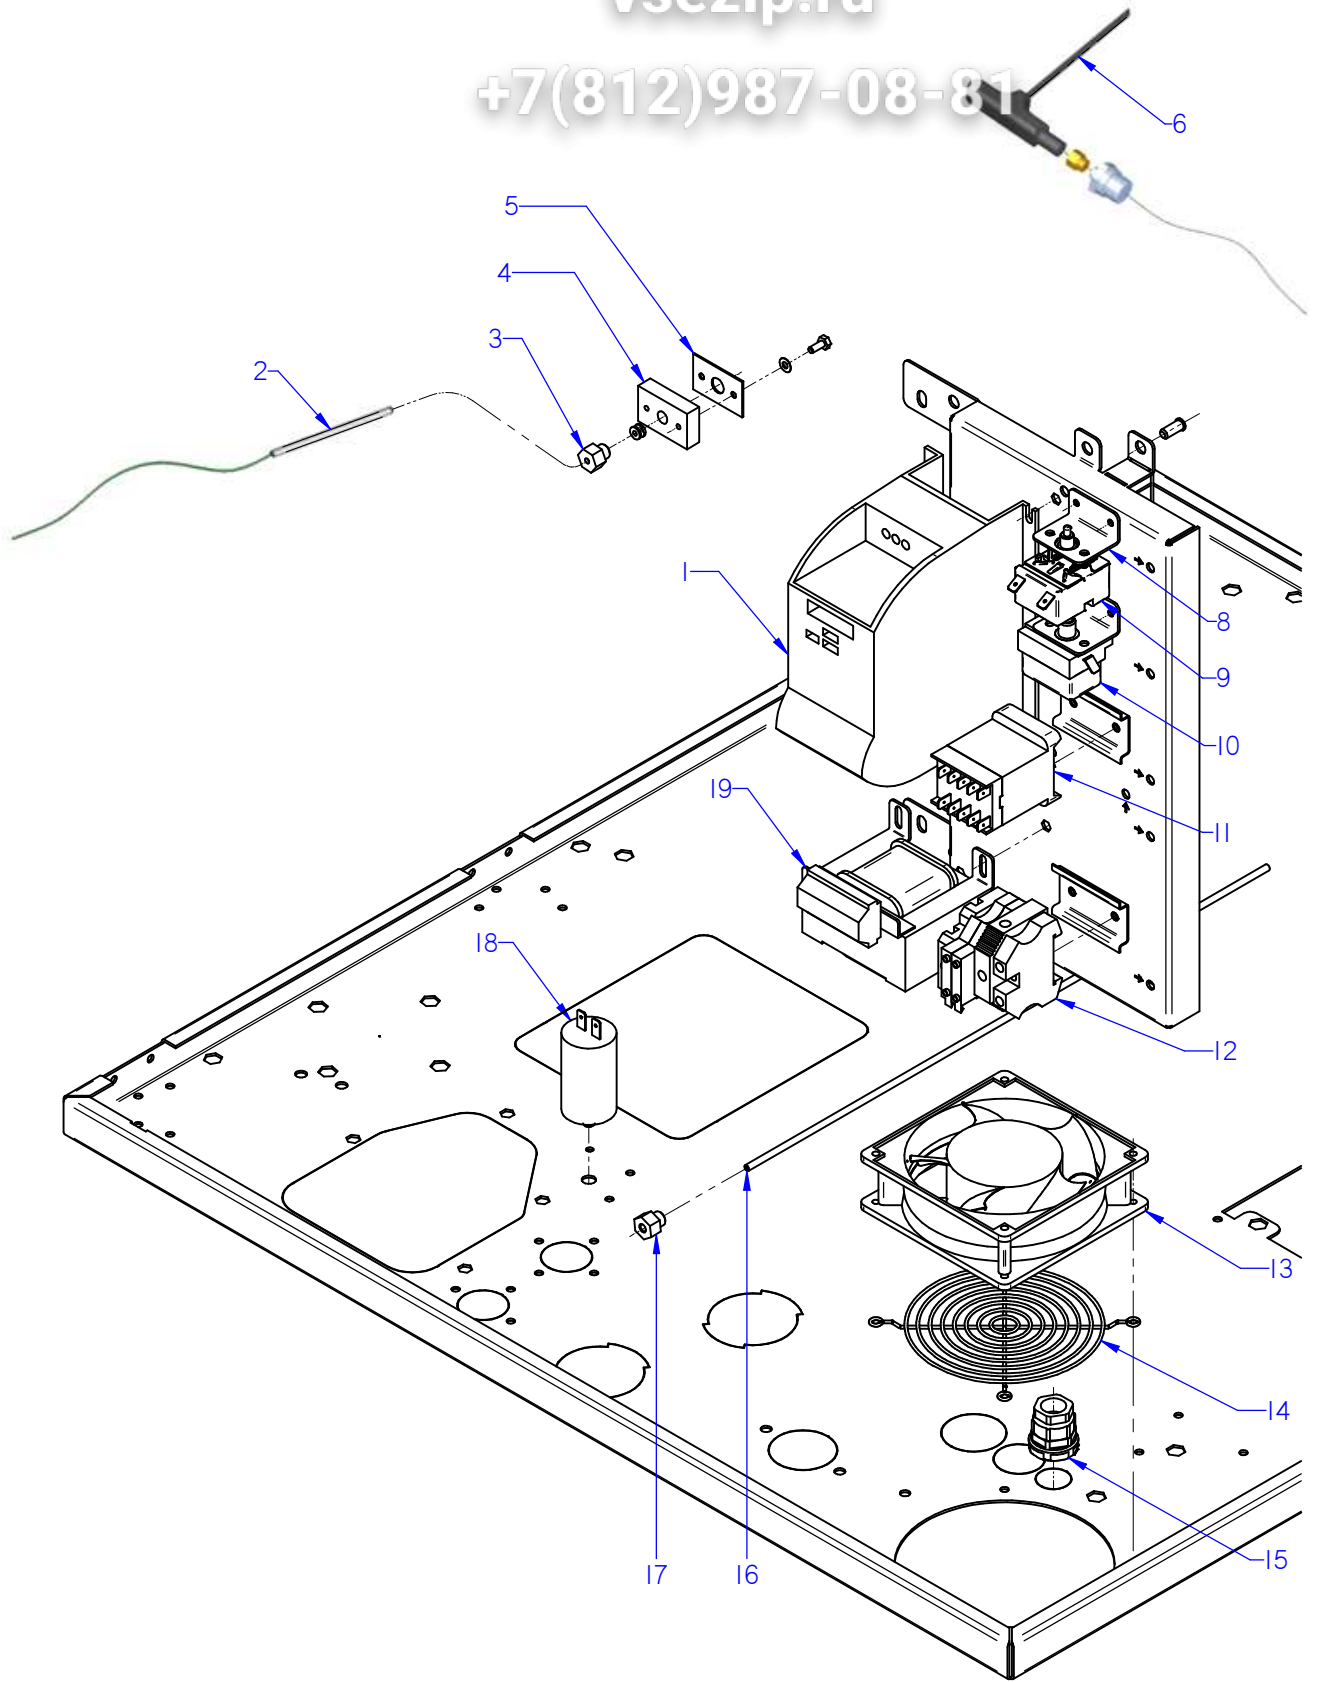

Зип Общепит

vsezip.ru

+7(812)987-08-81

ITEM MARCADO EN COLOR = REPUESTO RECOMENDADO
COLOURED ITEM = RECOMMENDED SPARE PART

Nº plano / N° plane	Firma	Fecha / Date	Denominación / Denomination:	CUADRO ELECTRICO / ELECTRIC PANEL	Lamina / Sheet	Fagor Industrial S.Coop. FAGOR
C-3055	<i>(Signature)</i>	2012-09	HORNOS AG; ACG; APG-061/101	10	Oñate