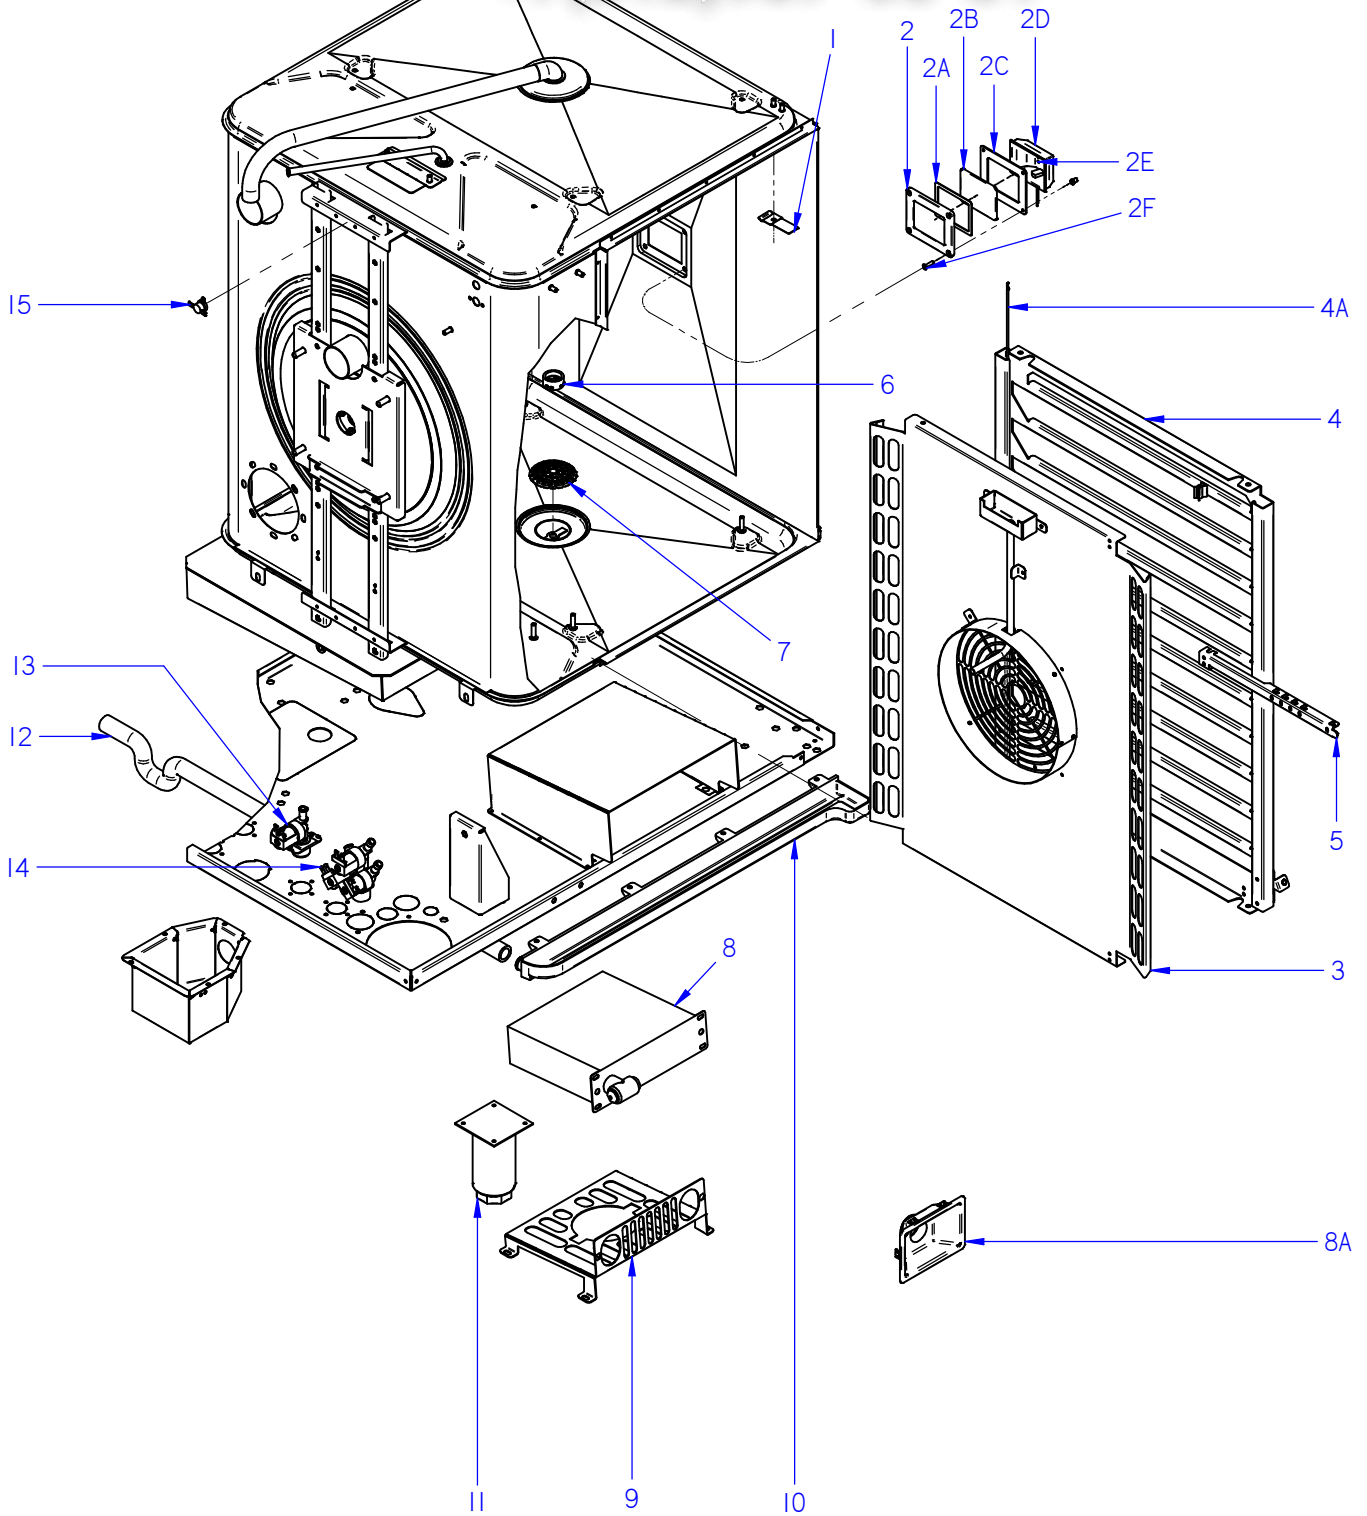

Зип Общепит

vsezip.ru

7(812)987-08-81

ITEM MARCADO EN COLOR = REPUESTO RECOMENDADO
COLOURED ITEM = RECOMMENDED SPARE PART

Nº plano / N° plane	Firma / Signature	Fecha / Date	Denominación / Denomination:	MUEBLE INTERIOR / INTERIOR OVEN	Lamina / Sheet	Fagor Industrial S.Coop. FAGOR
C-3048	Iban R	03-2016	HORNOS AG; ACG; APG-061/101		3	Oñate