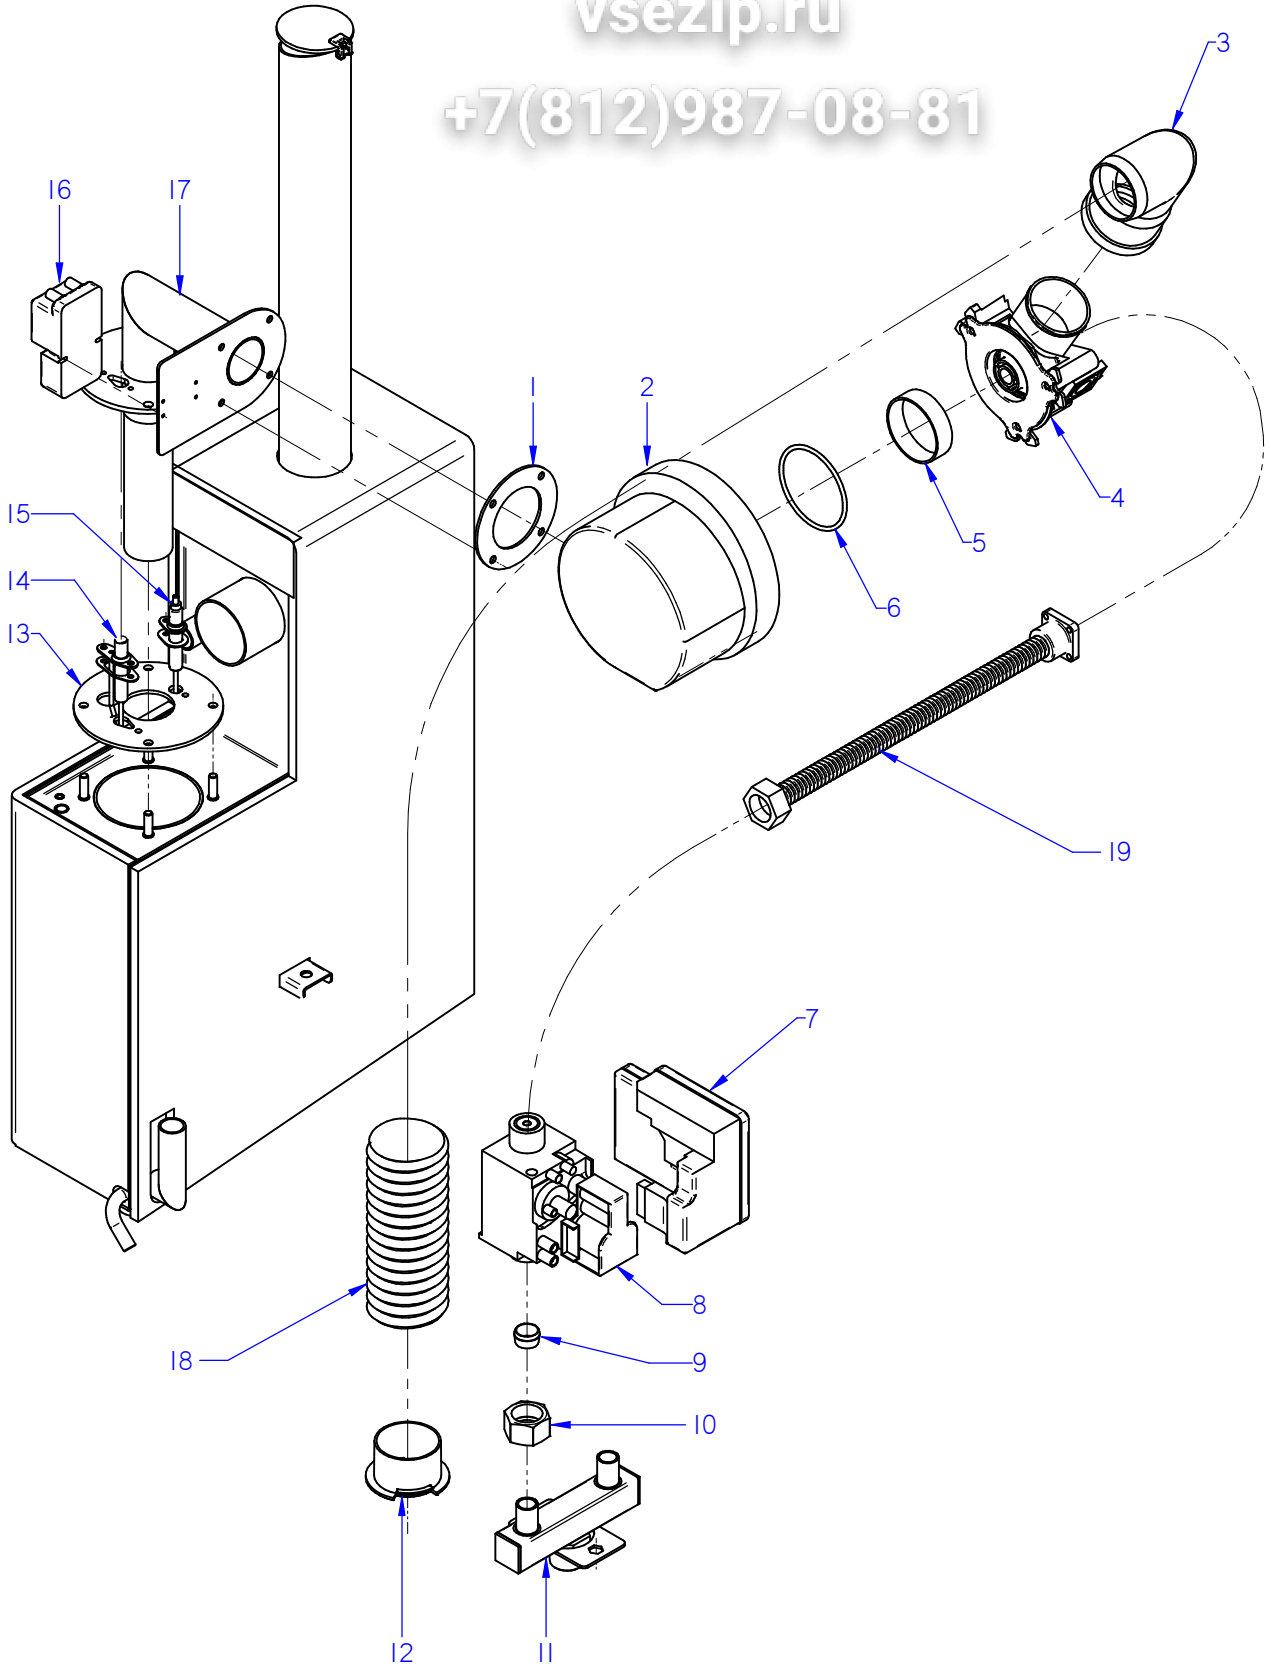

Зип Общепит

vsezip.ru

+7(812)987-08-81

ITEM MARCADO EN COLOR = REPUESTO RECOMENDADO
COLOURED ITEM = RECOMMENDED SPARE PART

Nº plano / N° plane	Firma / Signature	Fecha / Date	Denominación / Denomination: FUNC. GAS GENERADOR / FUNCT. GAS GENERATOR	Lamina / Sheet	Fagor Industrial S.Coop. FAGOR
C-3053	Iban R	2014-09	HORNOS AG; APG-061/101	8	Oñate