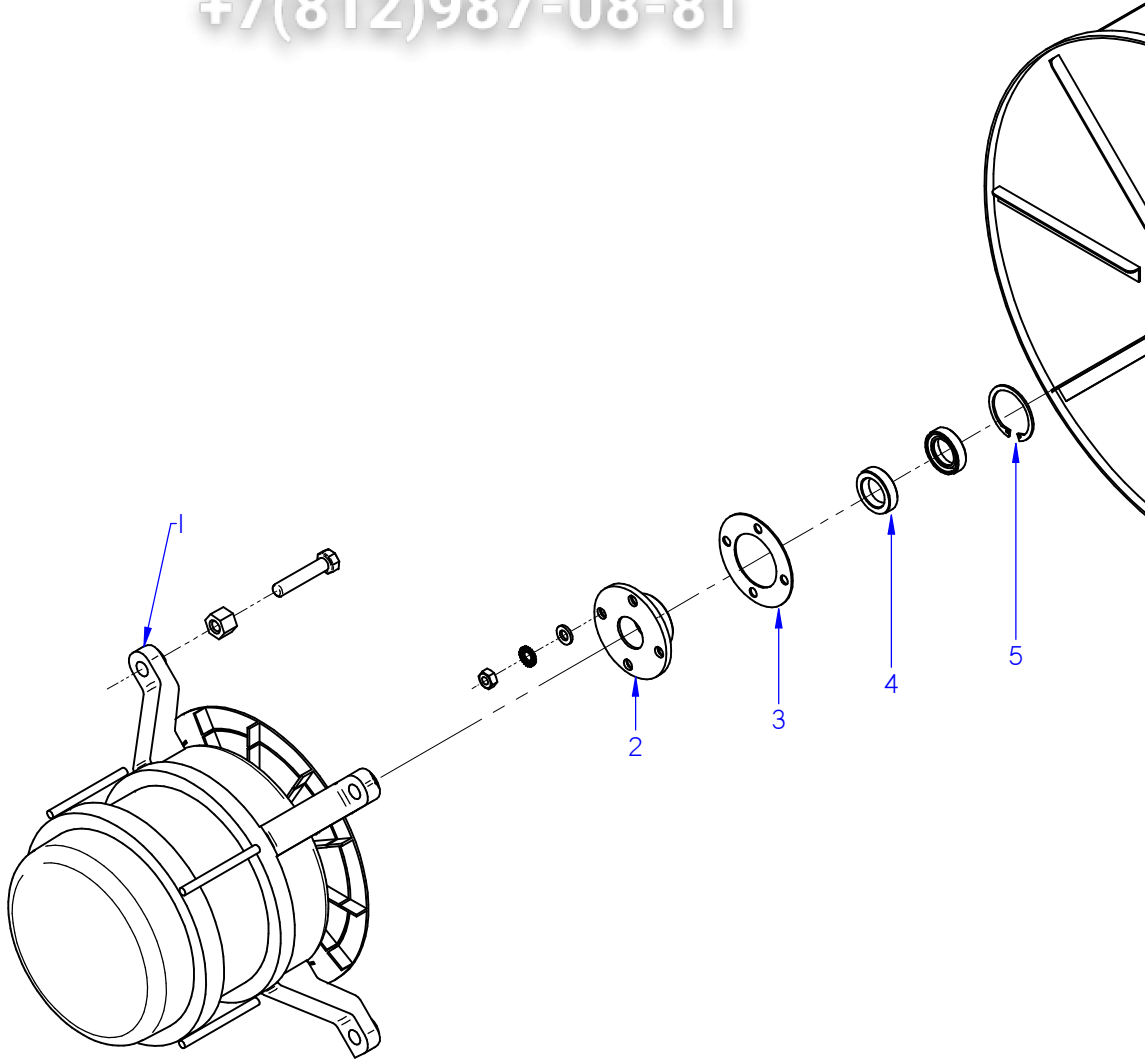

Зип Общепит

vsezip.ru

+7(812)987-08-81

ITEM MARCADO EN COLOR = REPUESTO RECOMENDADO
COLOURED ITEM = RECOMMENDED SPARE PART

Nº plano / N° plane C-3049	Firma <i>(Signature)</i>
Fecha / Date 2012-09	Denominación / Denomination: HORNOS AG; ACG; ARG-061/101
Lamina / Sheet 4	FAGOR Industrial S.Coop. Опште