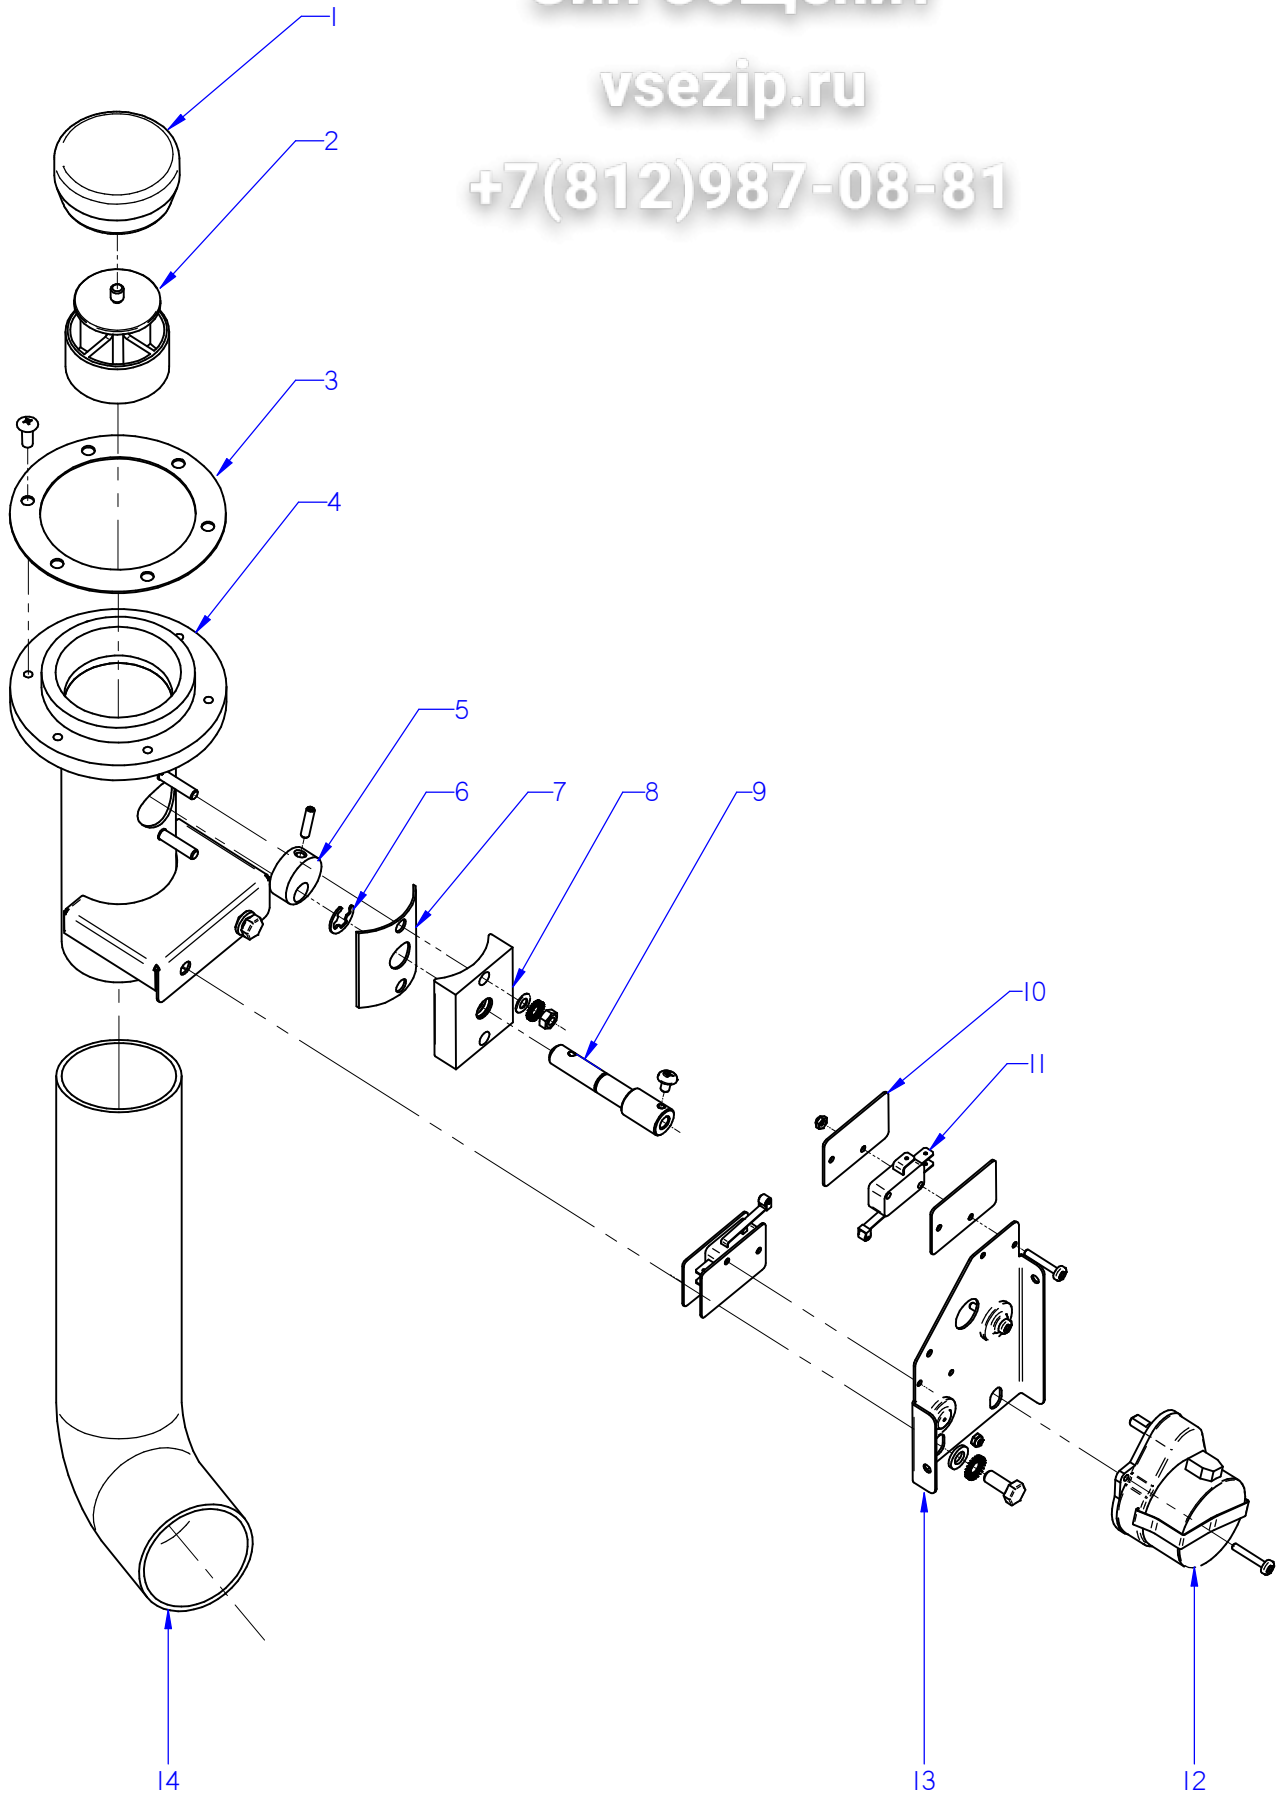

Зип Общепит

vsezip.ru

+7(812)987-08-81

ITEM MARCADO EN COLOR = REPUESTO RECOMENDADO
COLOURED ITEM = RECOMMENDED SPARE PART

Nº plano / N° plane C-3050	Firma <i>(Signature)</i>	Fecha / Date 2012-09	Denominación / Denomination: CHIMENEA / FLUEPIPE HORNOS AG; ACG; APG-061/101	Lamina / Sheet 5	Fagor Industrial S.Coop. FAGOR Onate