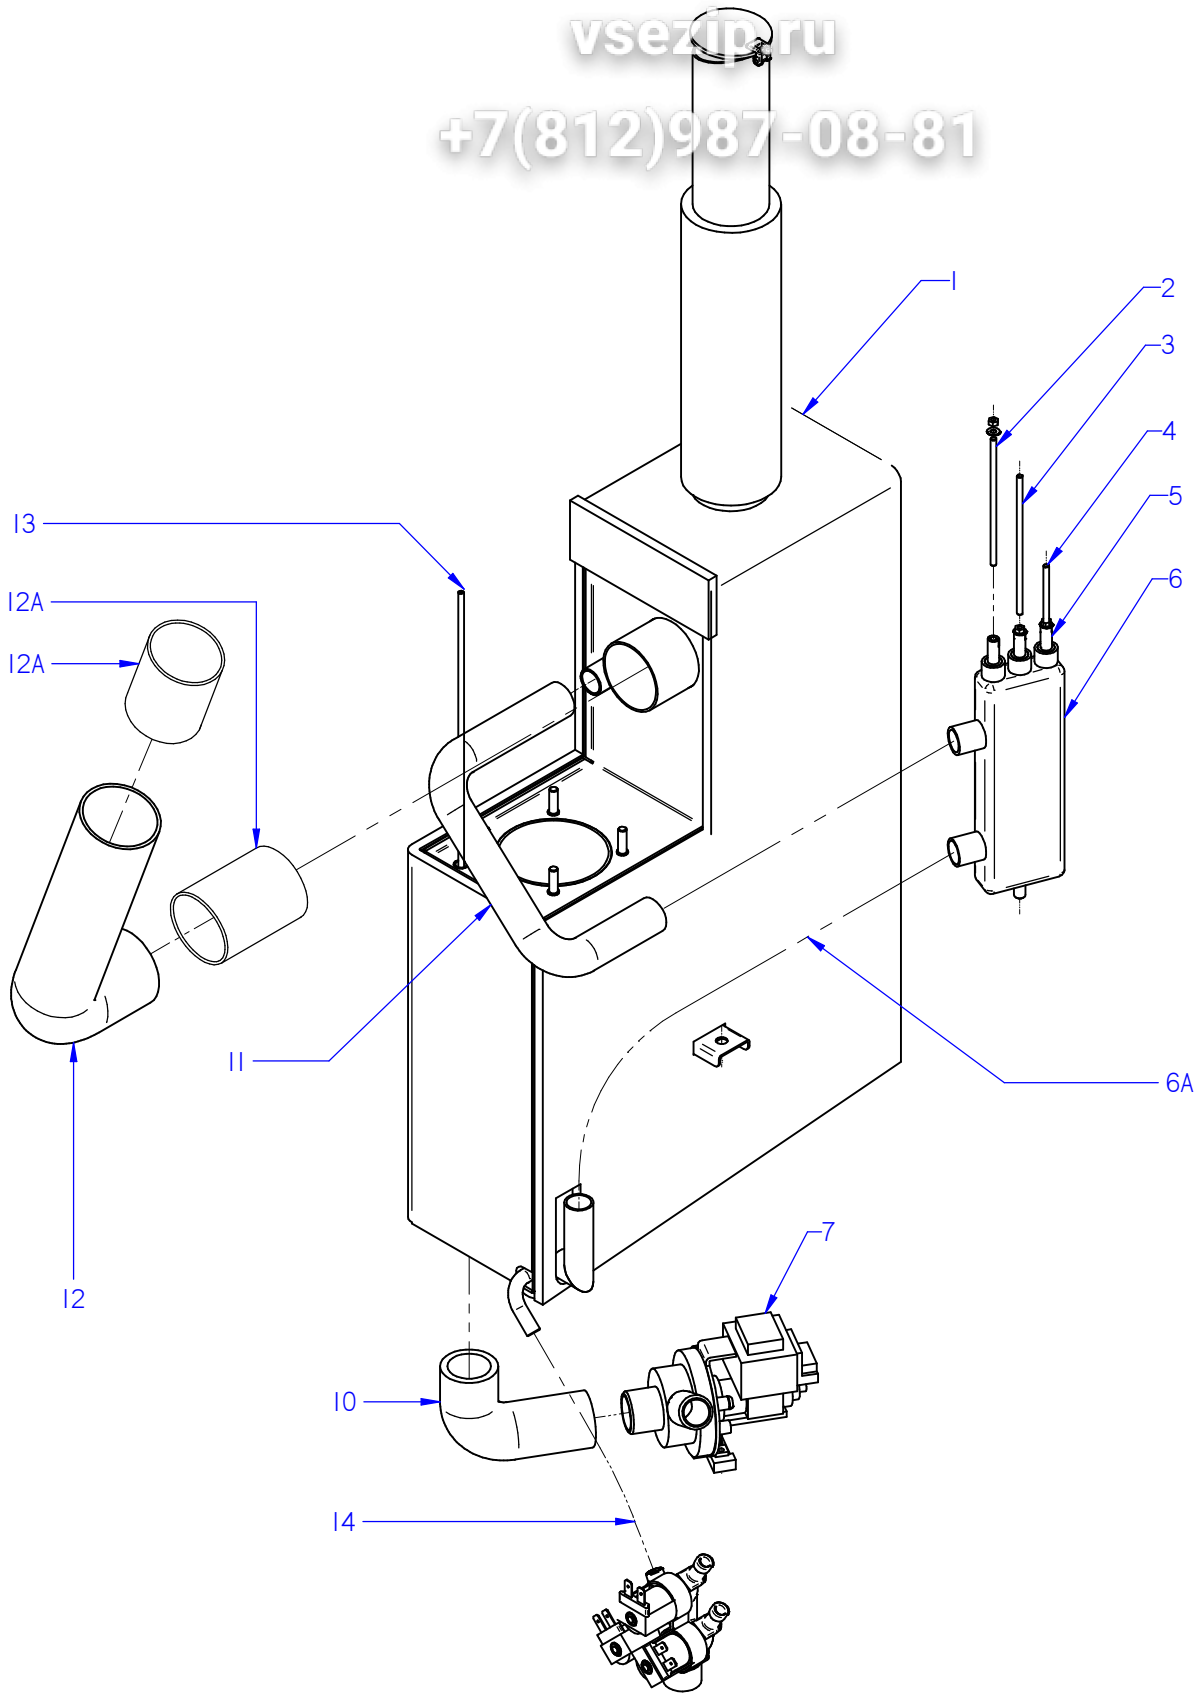

Зип Общепит

vsezip.ru

+7(812)987-08-81

ITEM MARCADO EN COLOR = REPUESTO RECOMENDADO
COLOURED ITEM = RECOMMENDED SPARE PART

Nº plano / N° plane	Firma	Fecha / Date	Denominación / Denomination:	CIRCUITO DE VAPOR / STEAM CIRCUIT	Lamina / Sheet	Fagor Industrial S.Coop. FAGOR
C-3052	<i>(Signature)</i>	2012-09	HORNOS AG; APG-061 / 101	7	Oñate