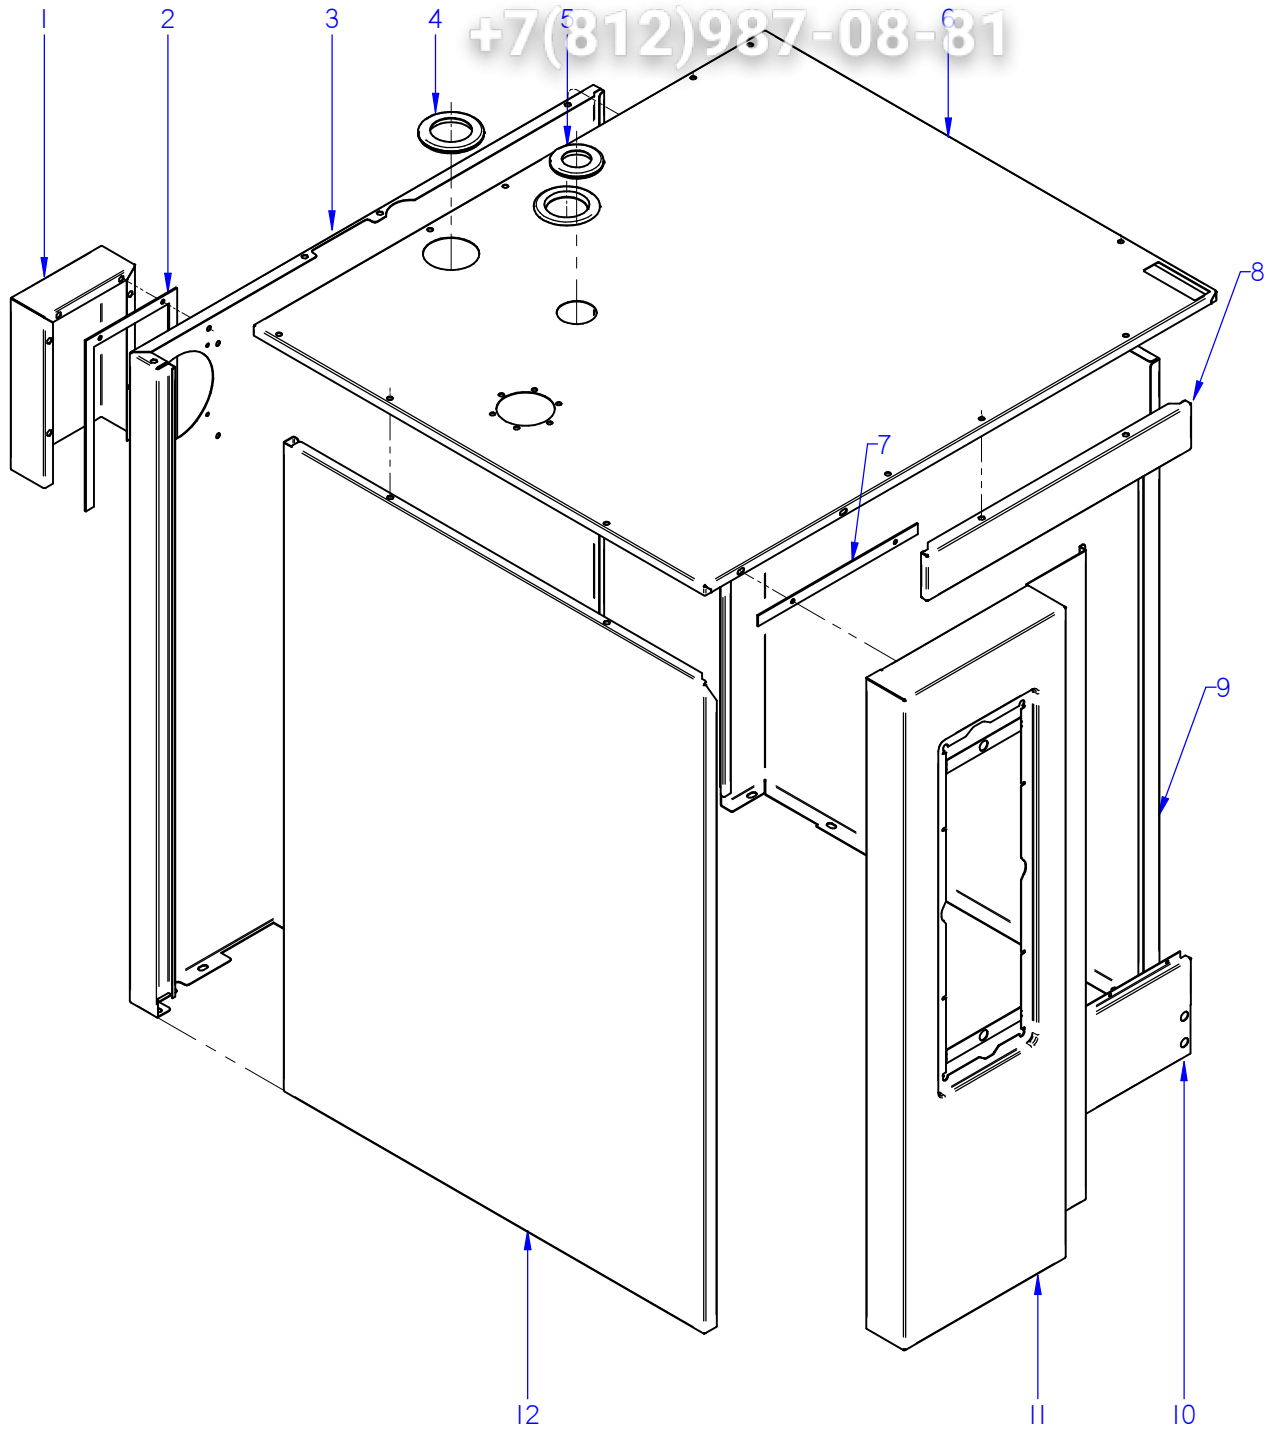

Зип Общепит

vsezip.ru

+7(812)987-08-81

ITEM MARCADO EN COLOR = REPUESTO RECOMENDADO
COLOURED ITEM = RECOMMENDED SPARE PART

Nº plano / N° plane	Firma	Fecha / Date	Denominación / Denomination:	MUEBLE / UNIT	Lamina / Sheet	Fagor Industrial S.Coop. FAGOR
C-3046	<i>(Signature)</i>	2012-09	HORNOS AG; ACG; APG-061/101		1	Oñate