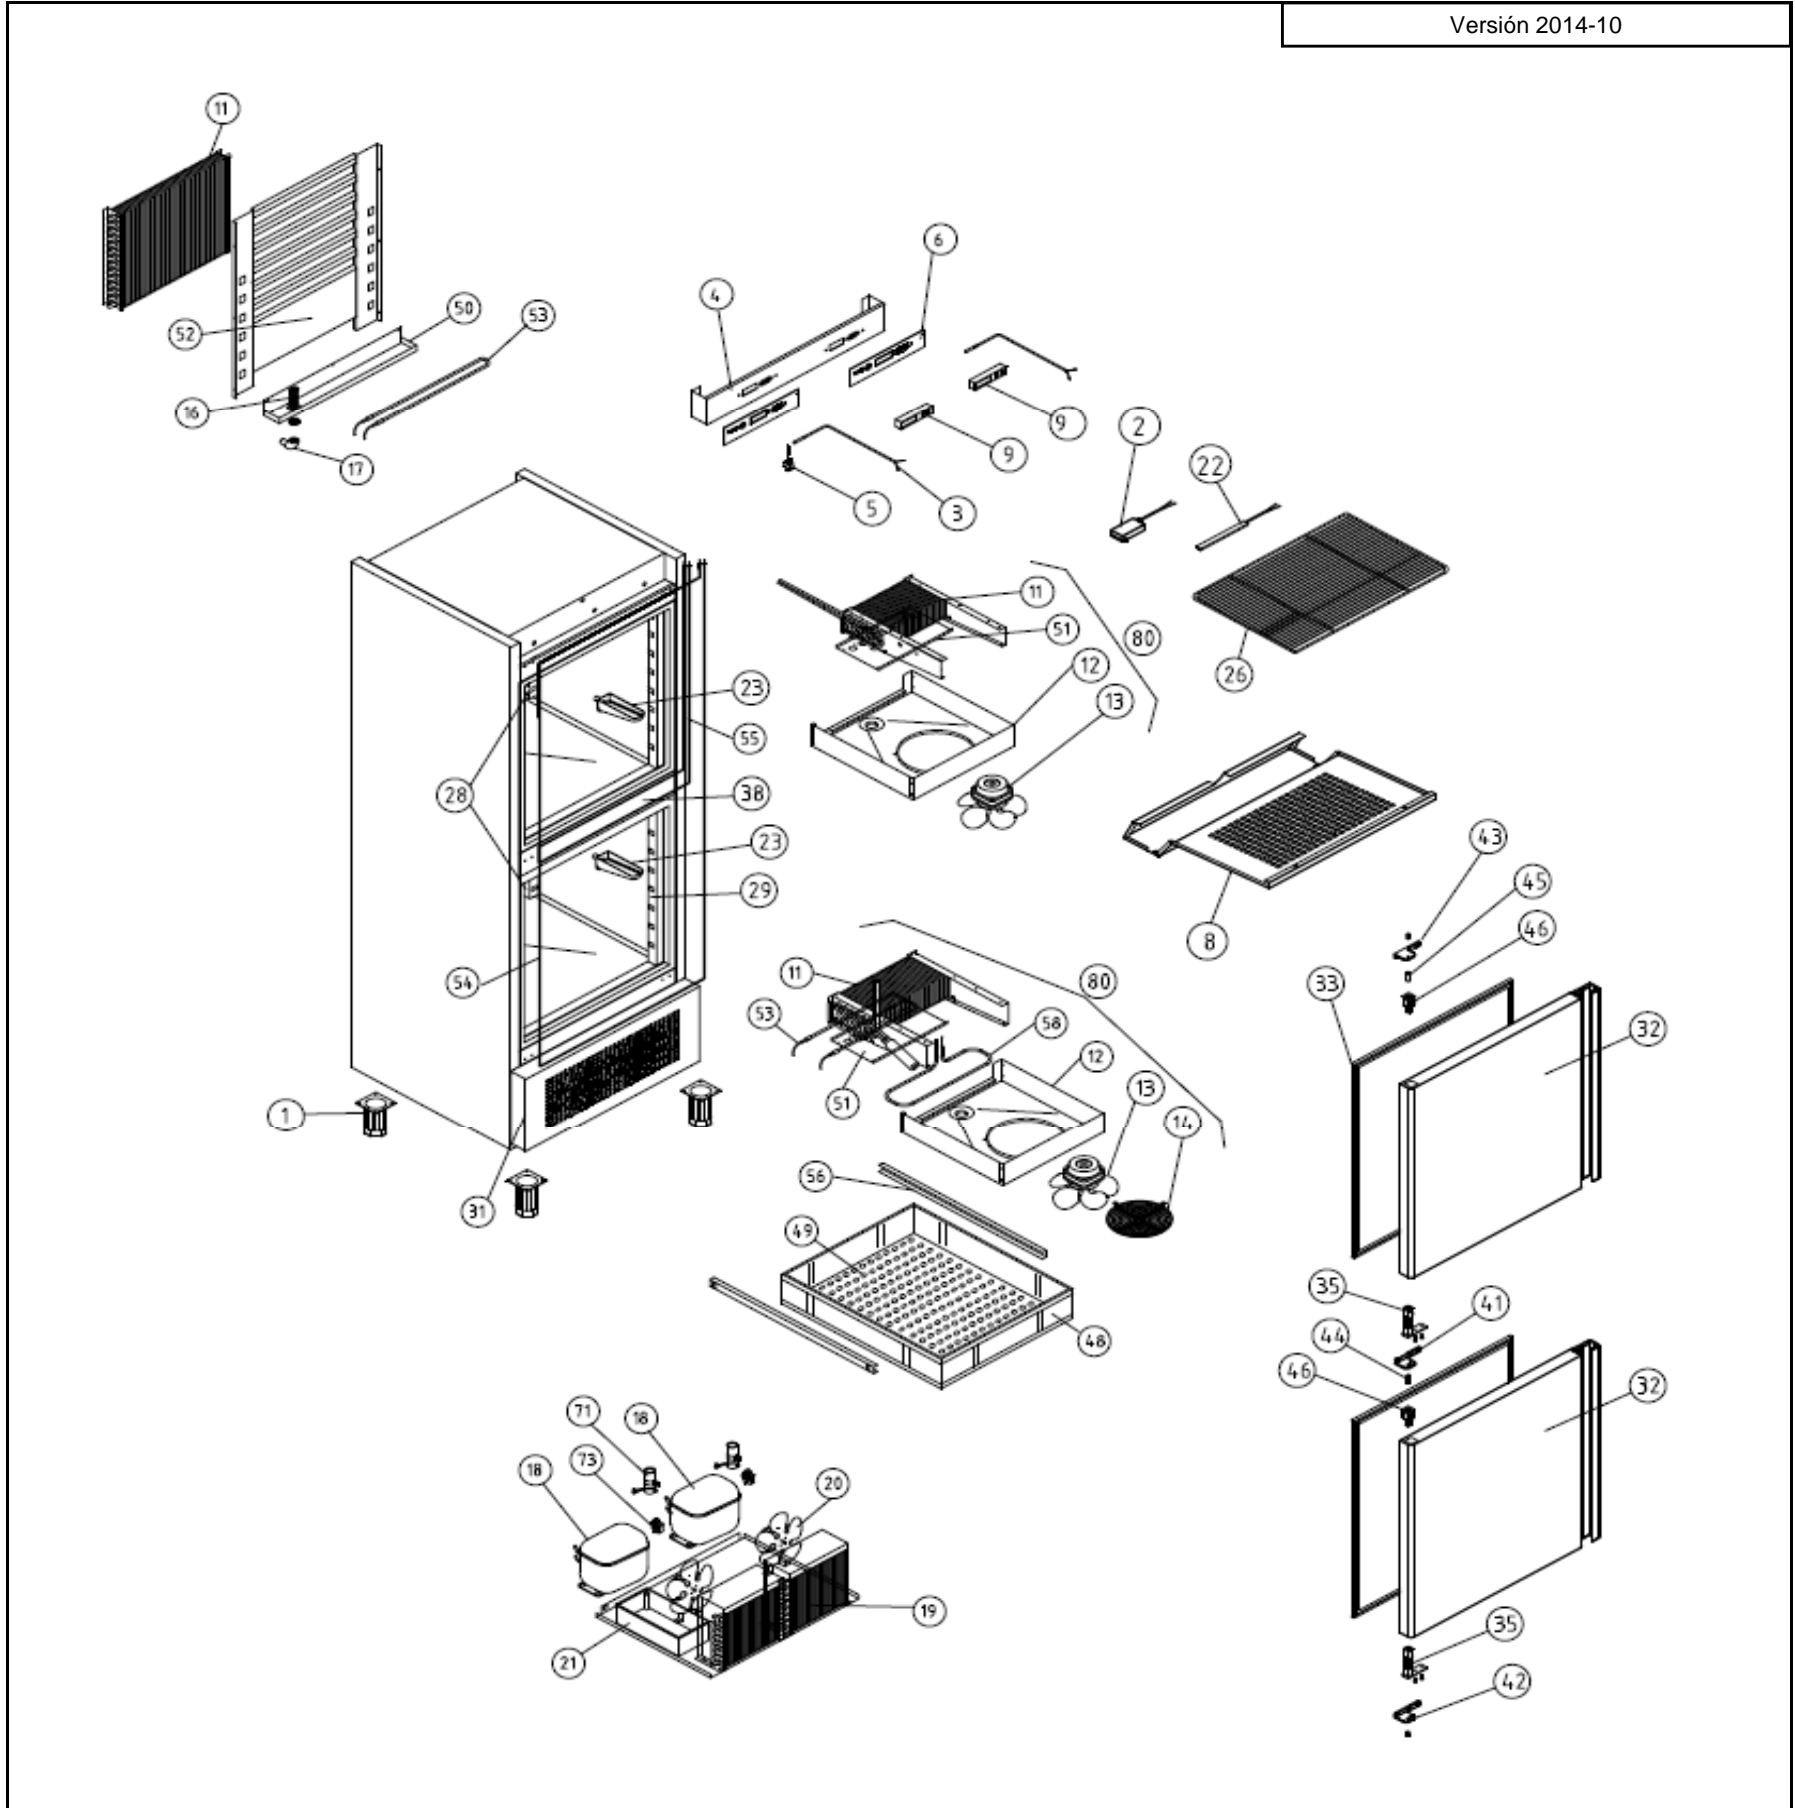

Зип Общепит

ARMARIO SNACK DE REFRIGERACIÓN CONCEPT / SNACK CABINET COOLING CONCEPT

vsezip.ru

CAFP-701 19029670 / CAFN-702 19029671

CAEP-701 19029723

+7(812)987-08-81

CAFN-701 19029686 / CAFN-702 19029688

Versión 2014-10