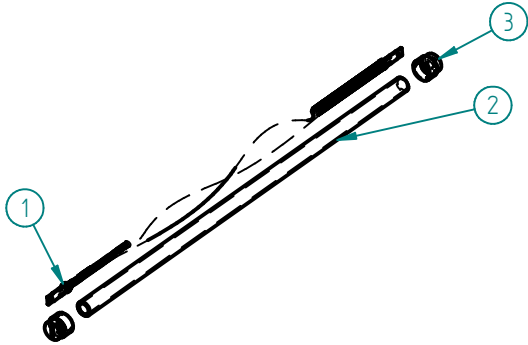

TORRADEIRA TRD 30.2

5 - 4.0.075.1137 - RESISTÊNCIA CONJUNTO 21 OHM