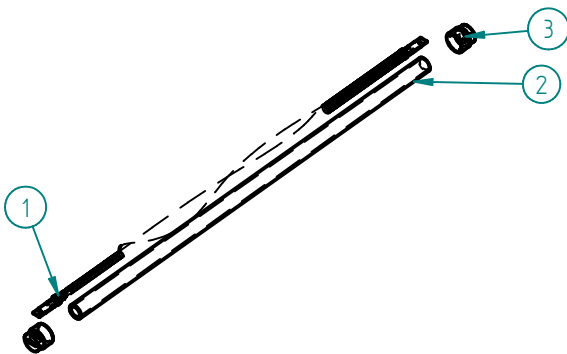

ITEM Nº	CÓDIGO	DESIGNAÇÃO	QUANT.
1	4.0.075.0137	RESISTENCIA CR NI 21 OHM C/ TERMINAIS	1
2	4.0.075.0038	TUBO SILICA 9X12X378	1
3	4.0.075.0010	ISOLADOR TERMICO REF.6323/041	2

7 - 4.0.075.1135 - RESISTÊNCIA CONJUNTO 17 OHM

ITEM Nº	CÓDIGO	DESIGNAÇÃO	QUANT.
1	4.0.075.0135	RESISTENCIA CR NI 17 OHM C/ TERMINAIS	1
2	4.0.075.0038	TUBO SILICA 9X12X378	1
3	4.0.075.0010	ISOLADOR TERMICO REF.6323/041	2

10 - 4.0.000.0523 - INTERRUPTOR TRIPLO TR30.2