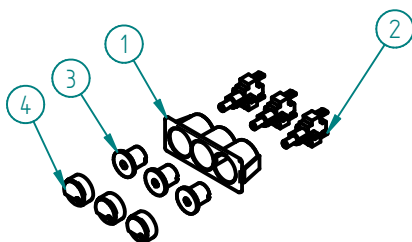

ITEM Nº	CÓDIGO	DESIGNAÇÃO	QUANT.
1	4.0.000.0504	CAIXA ST3 110586	1
2	4.0.000.0510	INTERRUPTOR UNIPOLAR	3
3	4.0.000.0508	TASTO VERMELHO/VERDE	3
4	4.0.000.0506	TASTO T5	3