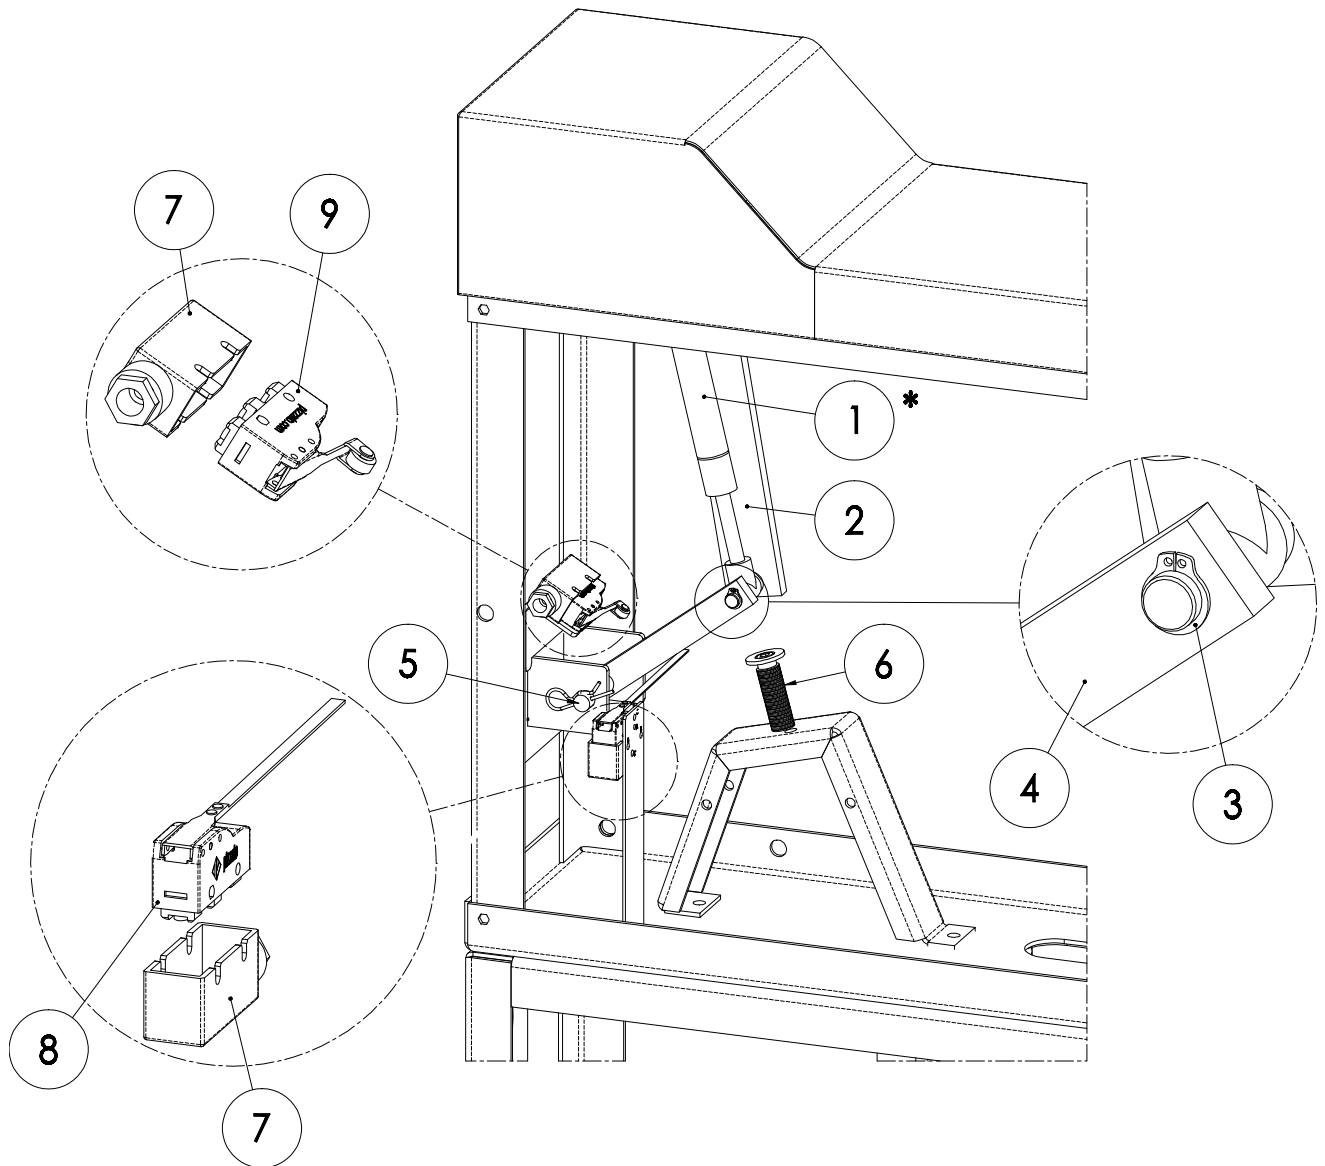

(OPTIONAL)
Flow meter group for
high temperature

MATR. > 070250.../2016

vsezip.ru

+7(812)987-08-81

vsezip.ru

+7(812)987-08-81

* ATTENZIONE : POS.1 fornire il nr.di matricola della macchina

* ATTENTION : POS.1 provide the serial number of the machine