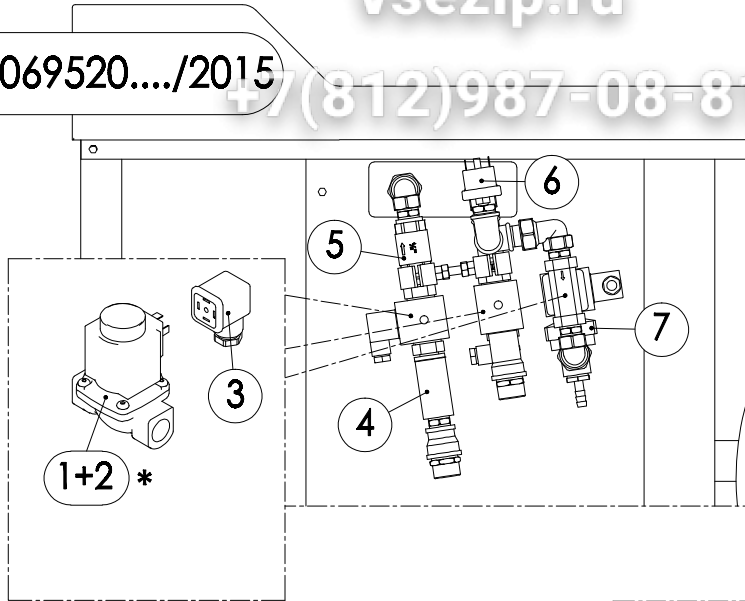

vsezip.ru

MATR. < 069520..../2015

+7(812)987-08-81

***ALWAYS
ORDER 1+2!**