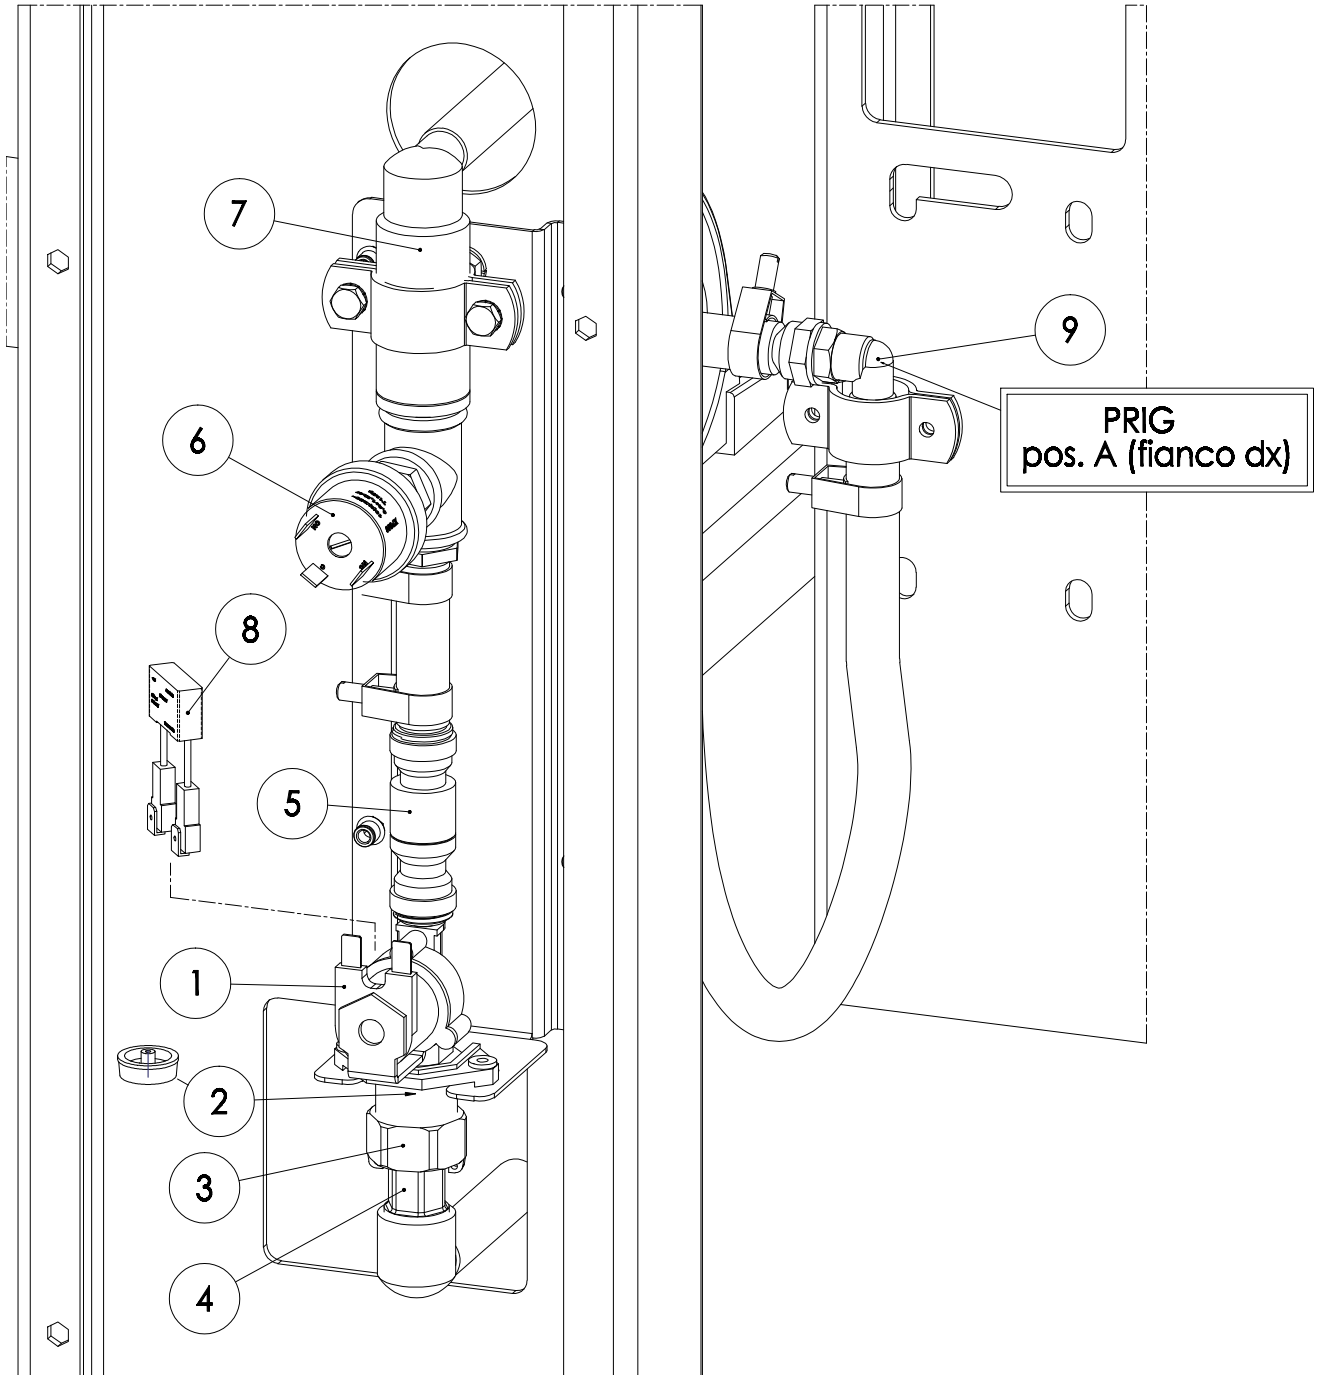

(OPTIONAL)
Flow meter group for
high temperature

MATR. > 070250.../2016

vsezip.ru

+7(812)987-08-81

vsezip.ru

+7(812)987-08-81

* ATTENZIONE : POS.1 fornire il nr.di matricola della macchina

* ATTENTION : POS.1 provide the serial number of the machine