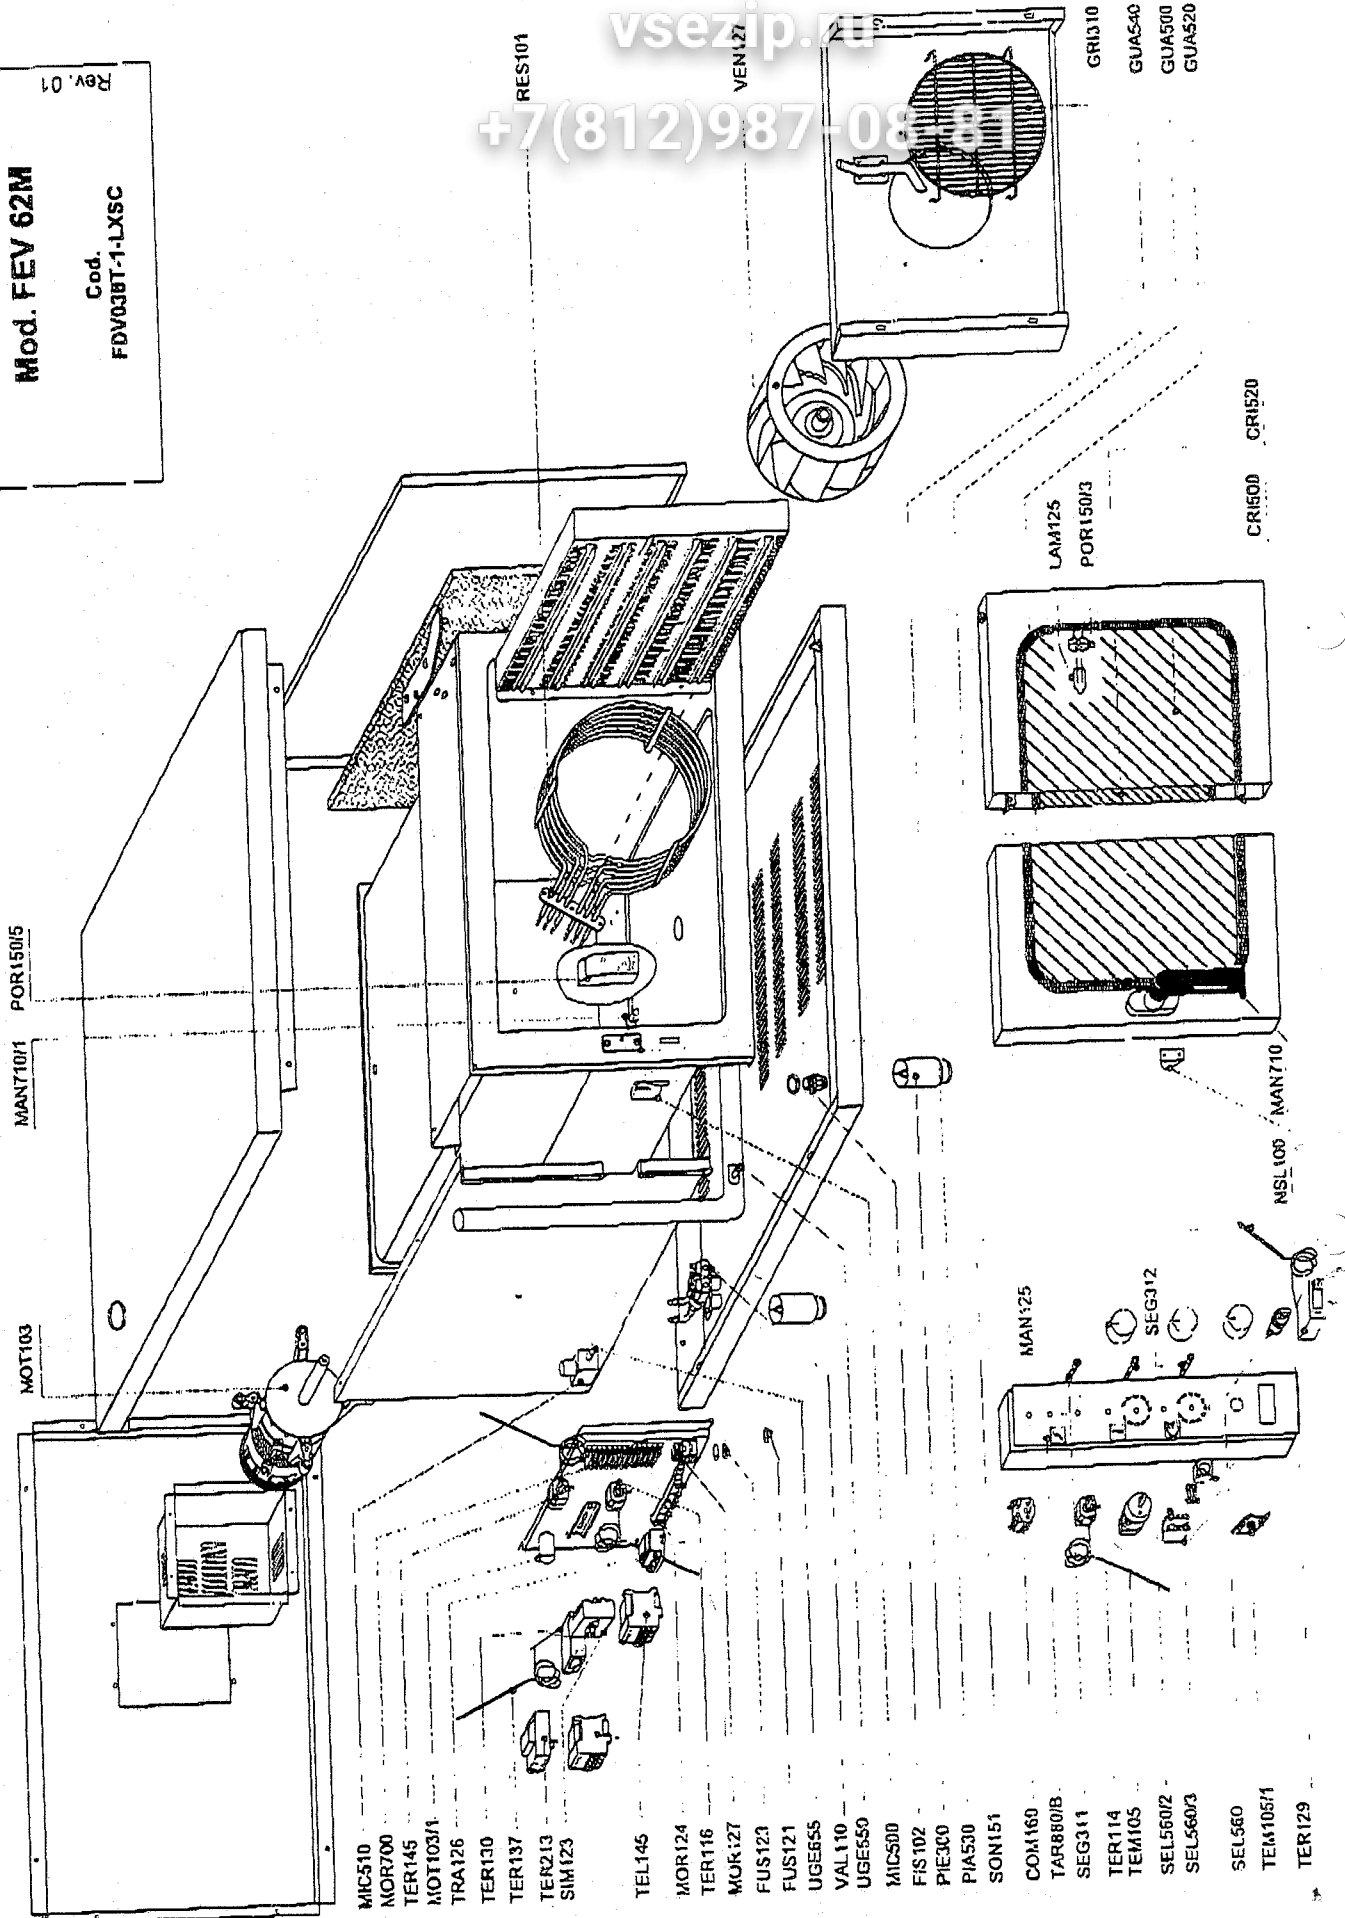

Зип Общепит

vsezip.ru

+7(812)987-08-81

Cievr

Rev. 01
Mod. FEV 62M
 Cod.
 FDV03BT-1-LXSC

- MIC510
- MOR700
- TER145
- MOT103/1
- TRA126
- TER130
- TER137
- TER213
- SIM123
- TEL145
- MOR124
- TER116
- MOK127
- FUS123
- FUS121
- UGE655
- VAL110
- UGE550
- MIC500
- FIS102
- PIE300
- PIA530
- SON151
- COA160
- TAR880/B
- SEG311
- TER114
- TEM105
- SEL560/2
- SEL560/3
- SEL560
- TEM105/1
- TER129
- MAN710/1
- POR150/5
- RES101
- VEN127
- GRI310
- GUA540
- GUA500
- GUA520
- LAM125
- POR150/3
- CRI150D
- CRI520
- NSL100
- MAN710
- MAN125
- SEG312
- MOTT103