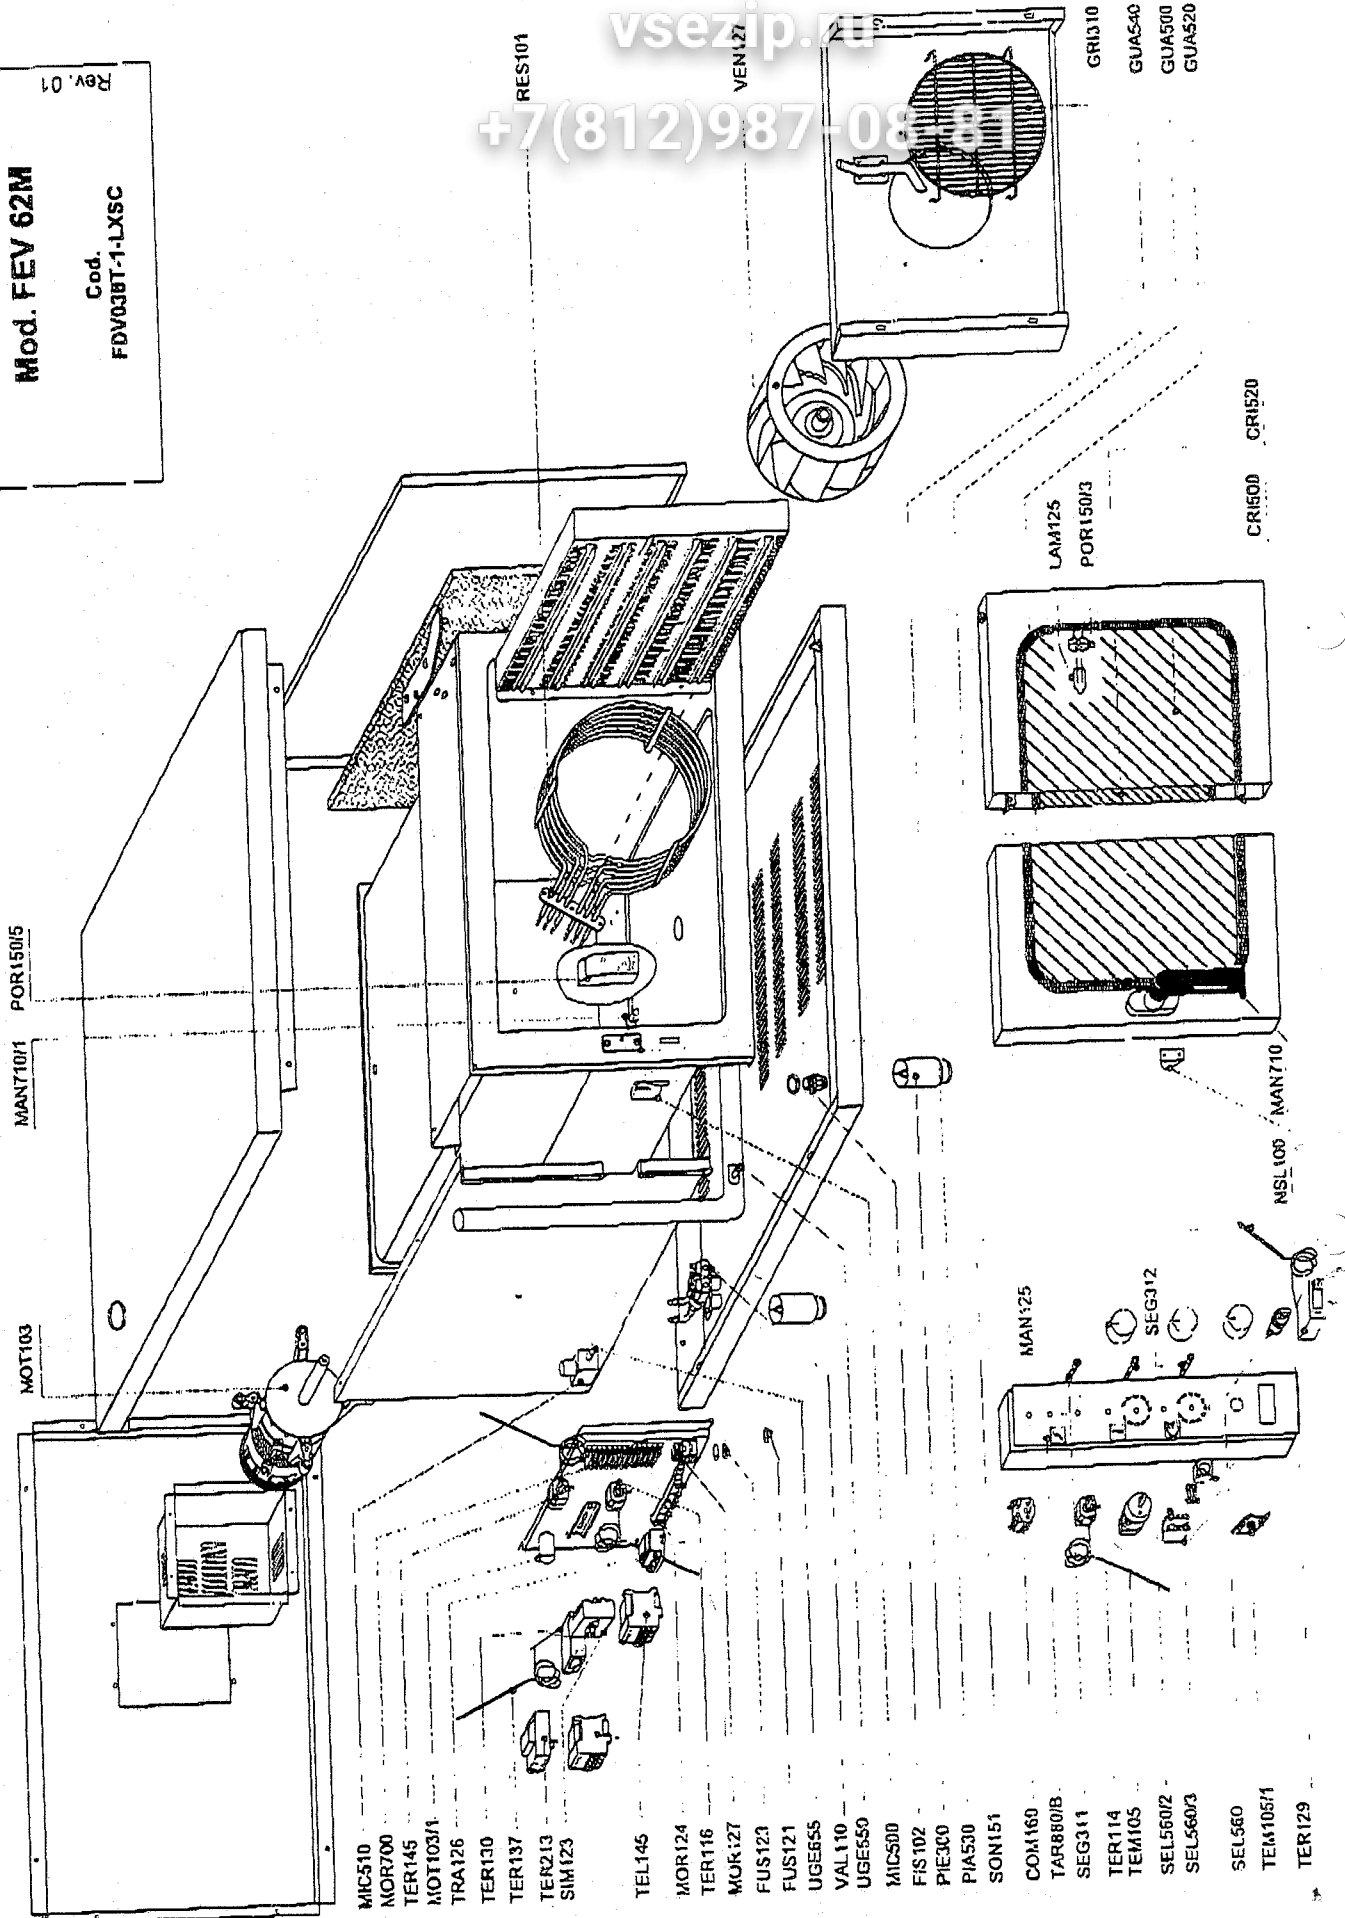

Зип Общепит

vsezip.ru

+7(812)987-08-81

Cievr

Rev. 01
Mod. FEV 62M
 Cod.
 FDV03BT-1-LXSC

Descrizione articoli • Description of items • Beschreibung articles • Beschreibung Artikel

Cod.

COM160	SELETTORE • SELECTOR • SELECTEUR • WAHLSCHALTER •
CR1500	CRISTALLO ESTERNO • EXTERNAL PLATE GLASS • VITRE EXTERNE • AUSSENGLAS •
CR1520	CRISTALLO INTERNO • INTERNAL PLATE GLASS • VITRE INTERNE • INNENGLAS •
FIS102	PASSACAVO • CABLE GUIDE • PASSE-CABLE • KABEL FÜHRUNG •
FUS121	FUSIBILE 5X20 1A • FUSE 5X20 1A • FUSIBLE 5X20 1A • SICHERUNG 5X20 1A •
FUS123	FUSIBILE 5X20 2A • FUSE 5X20 2A • FUSIBLE 5X20 2A • SICHERUNG 5X20 2A •
GR130	GRIGLIA PARAVENTOLA • FAN GRILLE • GRILLE DE VENTILATEUR • LÜFTERABDECKUNGSGITTER •
GUAS100	GUARNIZIONE PORTA INTERNA • INTERNAL DOOR SEAL • JOINT PORTE INTERNE • DICHTUNG INNENTÜR •
GUAS200	GUARNIZIONE VETRO ESTERNO • EXTERNAL WINDOW SEAL • JOINT VITRE EXTERNE • DICHTUNG AUSSENGLAS •
GUAS400	GUARNIZIONE VETRO INTERNO • INTERNAL WINDOW SEAL • JOINT VITRE INTERNE • DICHTUNG INNENGLAS •
LAM125	LAMPADA ALOGENA • HALOGEN LAMP • LAMPE HALOGENE • HALOGENLAMP •
MAN125	MANOPOLA • KNOB • MANETTE • BEDIENKNOPF •
MAN710	MANIGLIA • HANDLE • MANETTE • GRIF •
MAN710/1	MANIGLIA • HANDLE • MANETTE • NASE •
MIC300	MICROINTERRUTTORE • MICRO-SWITCH • MICRO-INTERRUPTEUR • MIKROSCHALTER •
MIC510	MICROREGOLATORE ACQUA • MINATURE WATER CONTROL • MICROREGULATEUR D'EAU • MIKROREGLER WASSER •
MOR124	MORSETTIERA ALIMENTAZIONE • SUPPLY TERMINAL BOARD • BORNE ALIMENTATION • VERSORGUNGSKLEMMENLEISTE •
MOR127	MORSETTIERA PORTAFUSIBILI • FUSE-HOLDER TERMINAL BOARD • BORNE PORTE-FUSIBLES • SICHERUNGSKLEMMENLEISTE •
MOR700	MORSETTIERA DI DERIVAZIONE • BRANCH TERMINAL BOARD • BORNE DE DERIVATION • ABZWEIGUNGSKLEMMENLEISTE •
MOT103	MOTORE MONOFASE 4 P • SINGLE-PHASE MOTOR 4 P • MOTEUR MONOPHASE 4 P • EINPHASIGER MOTOR 4 P •
MOT103/1	CONDENSATORE • CAPACITOR • CONDENSATEUR • KONDENSATOR •
NSL100	NASELLO PER MICRO • TOE FOR MICRO • ERGOT DE MICRO • MIKROUMSCHALTER •
PIAS300	PISCONTRO MANIGLIA • HANDLE STRIKER • BUTÉE MANETTE • GRIFFANSCHLAG •
PIES300	PIEDINO REGOLABILE • ADJUSTABLE FOOT • PIED RÉGLABLE • STELLFUß •
PORT150/3	PORTALAMPADA • LAMPHOLDER • PORTE-LAMP • LAMPENFASSUNG •
POR150/5	TRASFORMATORE 230/12 60W • TRANSFORMER 230/12 60W • TRANSFORMATEUR 230/12 60W • TRANSFORMATOR 230/12 60W •
RES101	RESISTENZA CIRCOLARE 7500W V230 • CIRCULAR RESISTOR 7500W V230 • RÉSISTANCE CIRCULAIRE 7500W V230 • KRINGFÖRMIGER WIDERSTAND 7500W V230 •
SEG311	SEGNALATORE VERDE • GREEN INDICATOR • SIGNAL ORANGE • MELDER GRÜN •
SEG312	SEGNALATORE ARANCIO • ORANGE INDICATOR • SIGNAL ORANGE • MELDER ORANGE •
SEL560	SELETTONE PER SONDA AL CUORE • CORE PROBE SELECTOR • SELECTEUR DE SONDE AU COEUR • WAHLSCHALTER KERNEFÜHLER •
SEL560/2	INTERRUTTORE • SWITCH • RUPTEUR • SCHALTER •
SEL560/3	INTERRUTTORE • SWITCH • RUPTEUR • SCHALTER •
SIM123	SIMMODATO • SIMMOSTAT • SIMMODSTAT • SIMMOSTAT •
SON151	SONDA AL CUORE • CORE PROBE • SONDE AU COEUR • KERNEFÜHLER •
TAR880/8	TARGA SERIGRAFATA • SCREEN-PRINTED PLATE • PLAQUE SERIGRAPHÉE • SIEBRUCKSCHILD •
TEL145	TELERUTTORE BF9/10 • REMOTE CONTROL SWITCH BF9/10 • TELERUPTEUR BF9/10 •
TEM105	TEMPORIZZATORE • TIMER • TEMPORISATEUR • ZEITSCHALTUHR •
TEM105/1	AVVISATORE ACUSTICO • BUZZER • AVERTISSEUR ACOUSTIQUE • SUMMER •
TER114	TERMOSTATO DI COTTURA • COOKER THERMOSTAT • THERMOSTAT DE CUISSON • GARTHERMOSTAT •
TER116	TERMOSTATO SICUREZZA • SAFETY THERMOSTAT • THERMOSTAT DE SÉCURITÉ • SICHERHEITSTHERMOSTAT •
TER129	TERMOSTATO THERMOSTAT • THERMOSTAT • THERMOSTAT •
TER130	TERMOSTATO CONTROLLO VAPORE • STEAM CONTROL THERMOSTAT • THERMOSTAT CONTRÔLE DE VAPEUR • DAMPFSTEUERTHERMOSTAT •
TER137	TERMOCOPPIA TIPO K • THERMOCOUPLE TYPE K • THERMOELEMMENT TYP K •
TER145	TERMOSTATO ABBATTIMENTO FUMI • FLUE-GAS SUPPRESSION THERMOSTAT • THERMOSTAT ABATTAGE DE FUMÉES • THERMOSTAT RAUCHFILTER •
TER213	RELE 1,4/2 3A • RELAY 1,4/2 3A • RELAIS 1,4/2 3A •
TRA126	TRASFORMATORE 230/12 3VA • TRANSFORMER 230/12 3VA • TRANSFORMATEUR 230/12 3VA • TRANSFORMATOR 230/12 3VA •
UGES50	UGELLO • NOZZLE • GICLEUR • DUSE •
UGES55	UGELLO • NOZZLE • GICLEUR • DUSE •
VAL110	ELETTROVALVOLA DOPPIA • TWIN SOLENOID VALVE • ELECTROSOUPAPE DOUBLE • DOPPELTES MAGNETVENTIL •
VAL127	VENTOLA • FAN • VENTILATEUR • LÜFTERRAD •