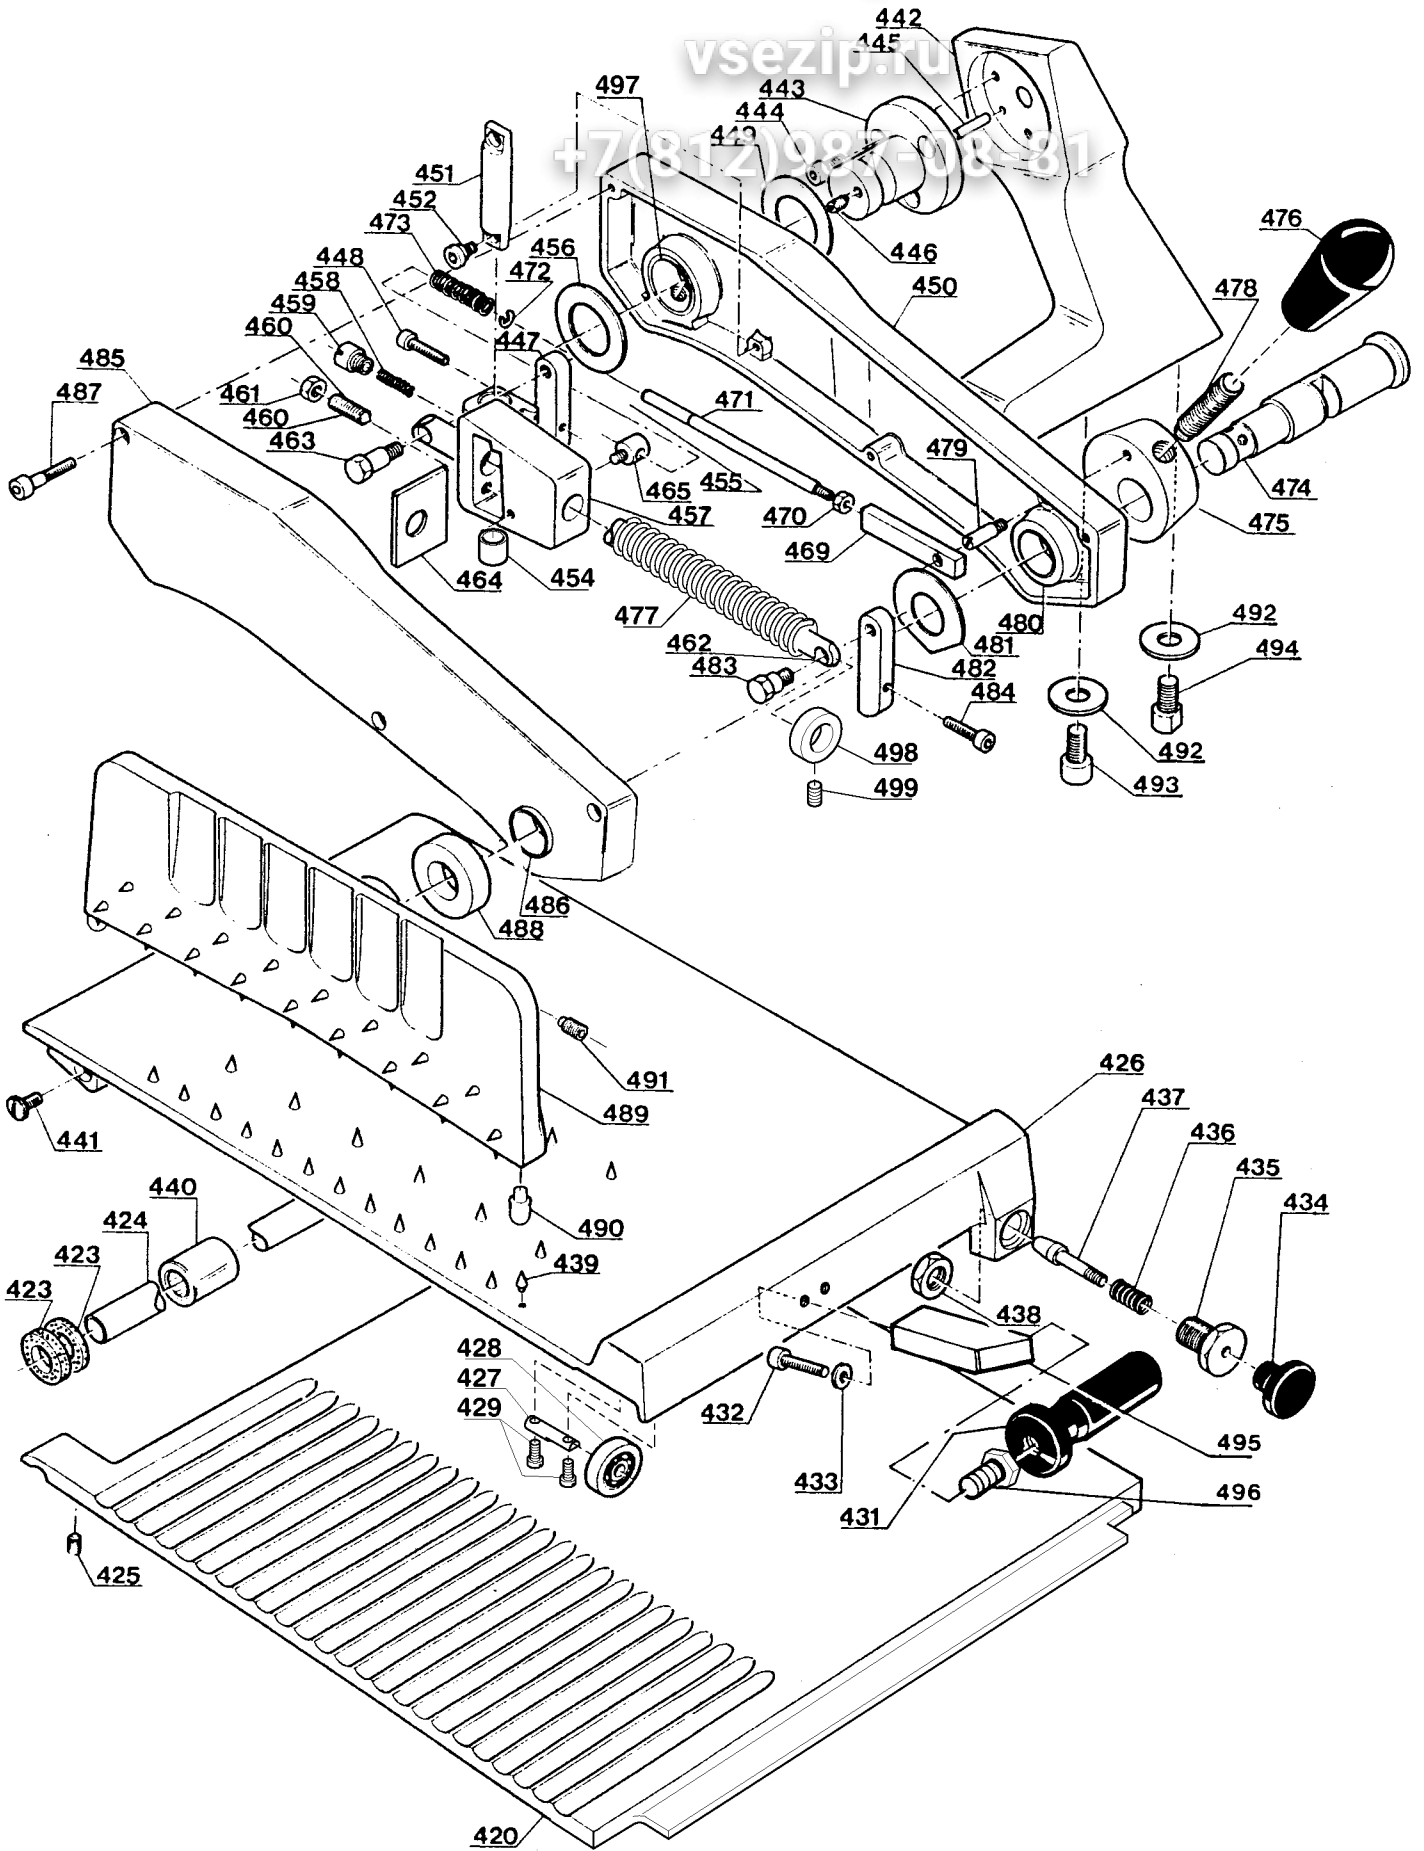

400 BS

Зип Общепит

vsezip.ru

+7(812)985-08-81