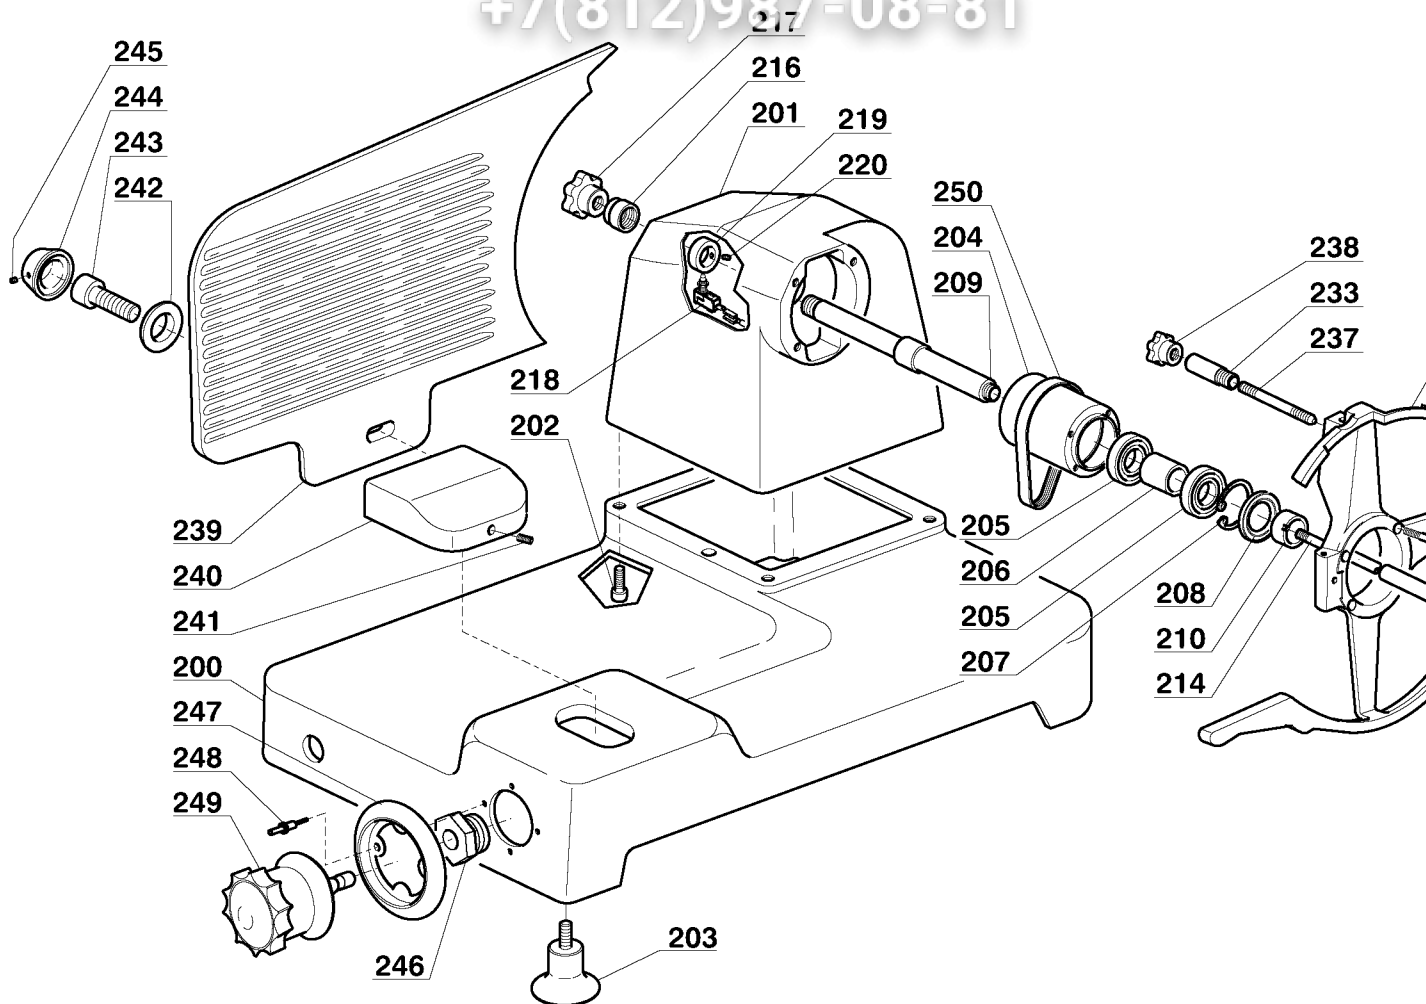

200 VS

Зип Общепит

vsezip.ru

+7(812)987-08-81