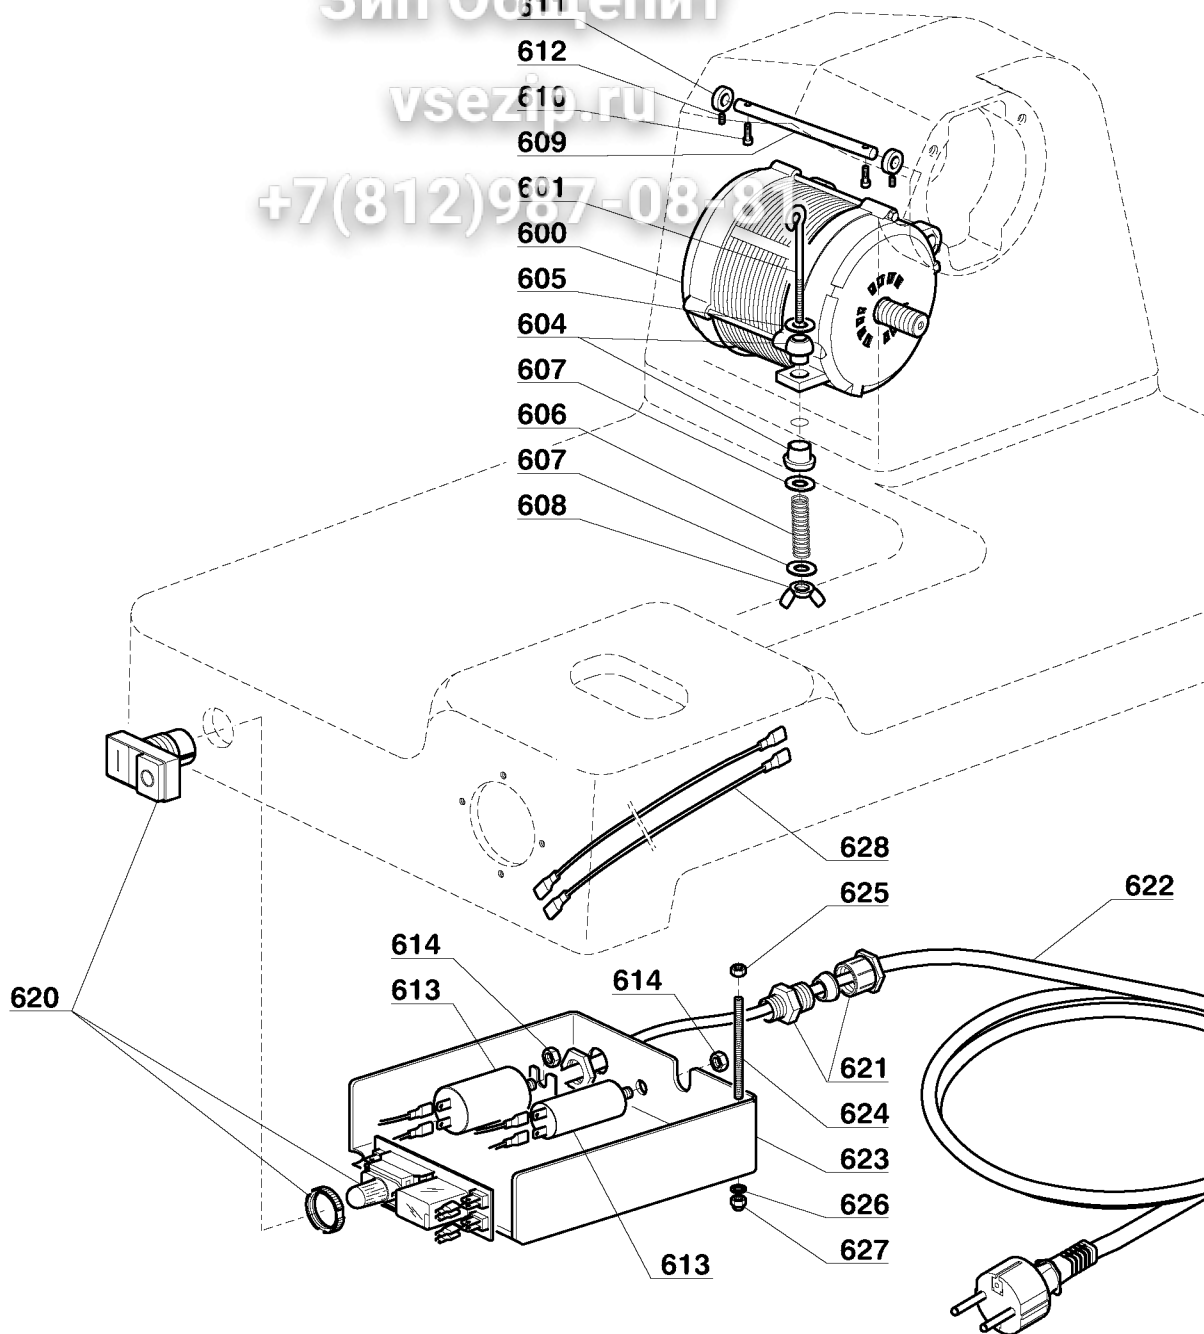

600 M

Зип Общепит

vsezi.ru

+7(812)987-0888