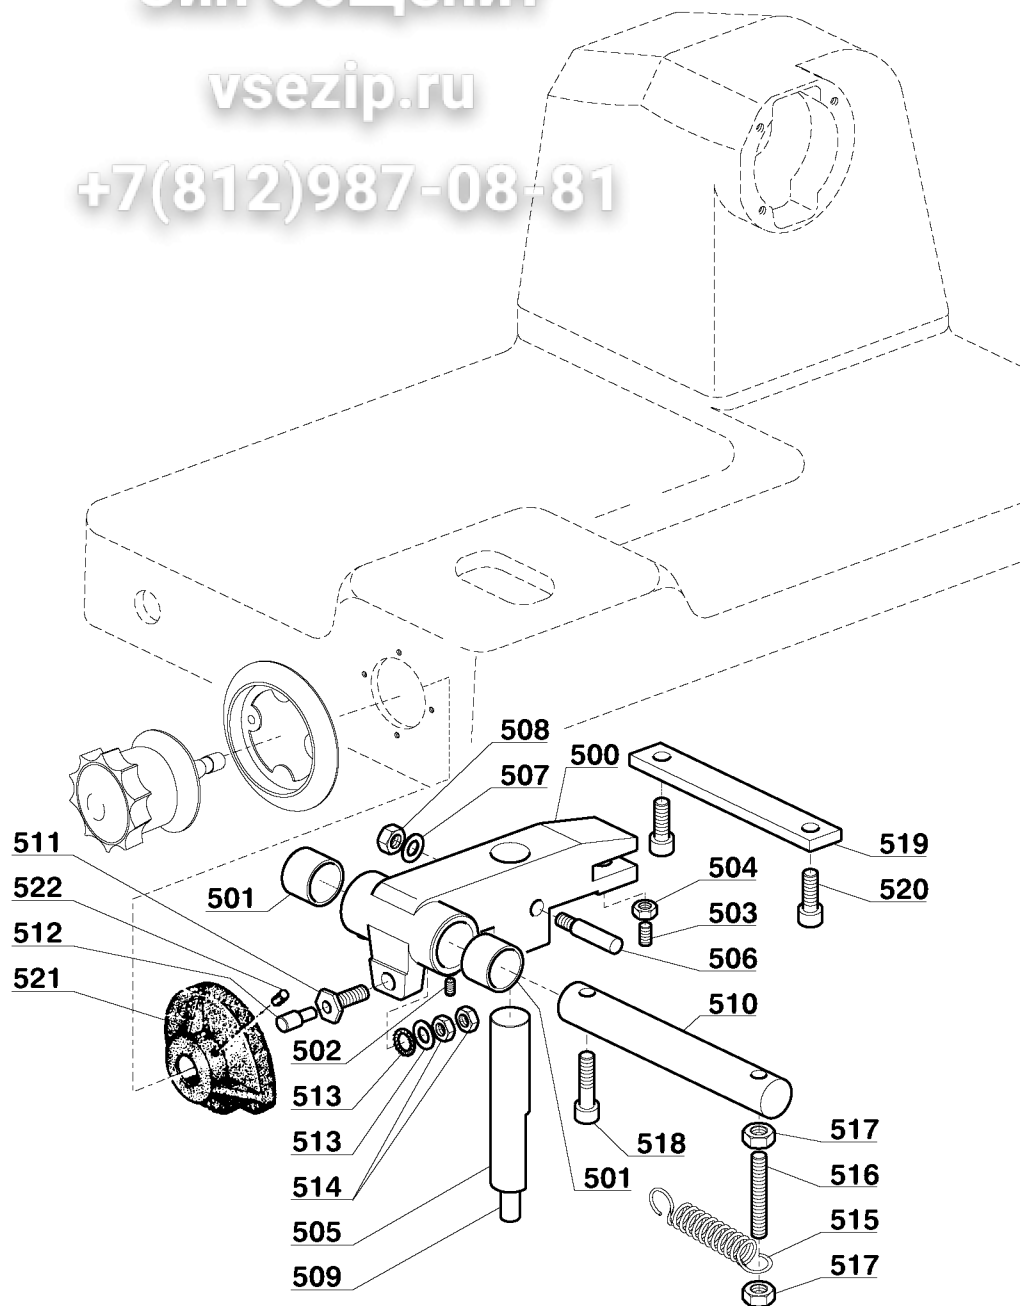

500

Зип Общепит

vsezip.ru

+7(812)987-08-81