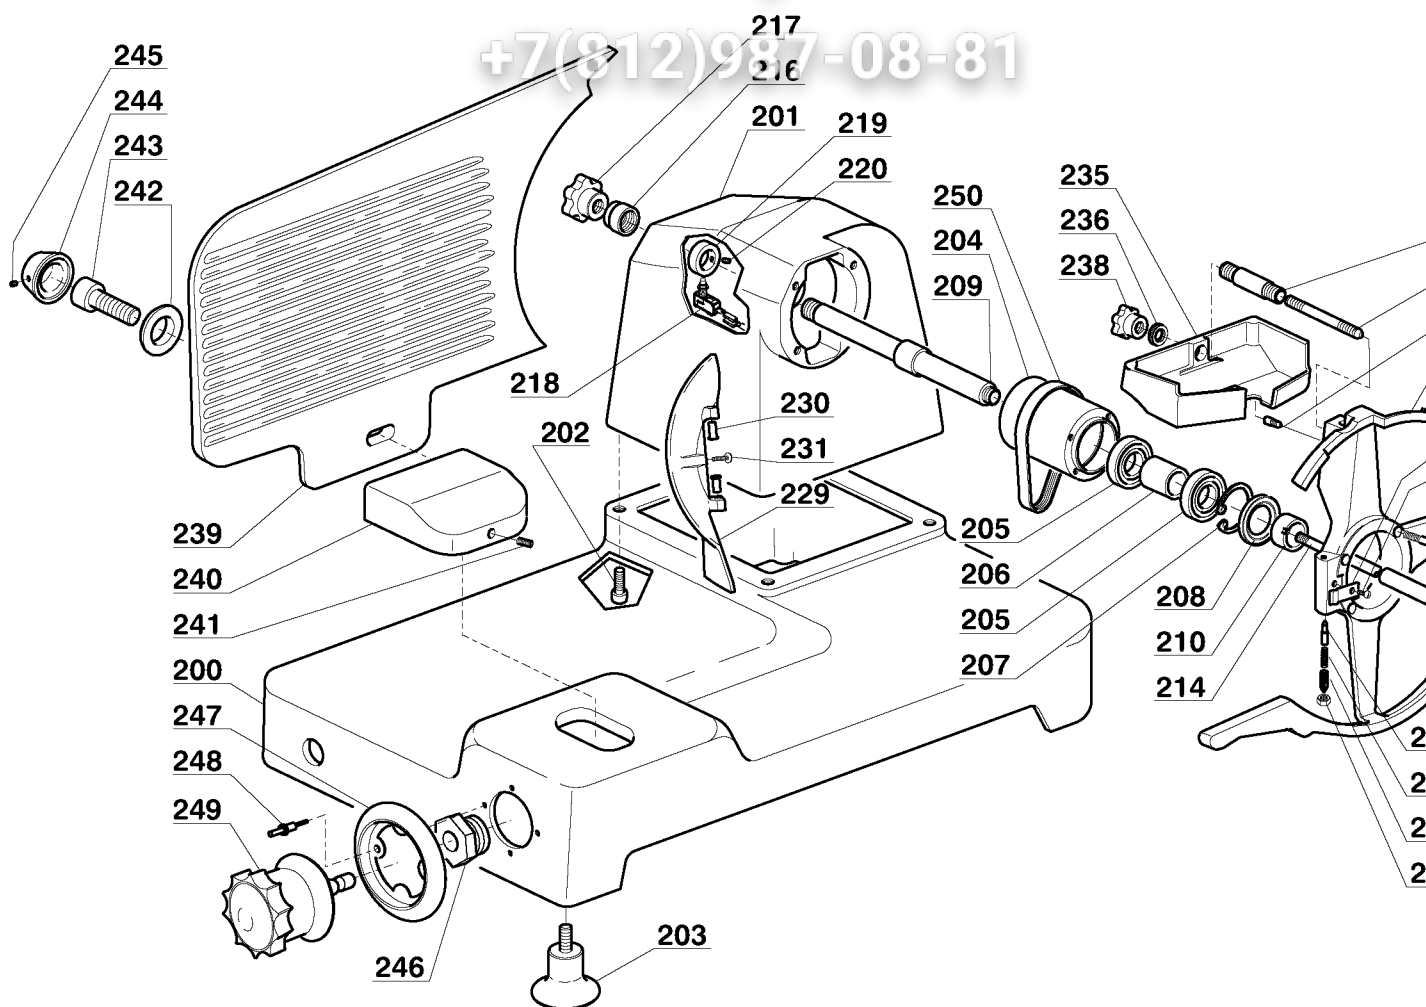

200 VL

Зип Общепит

vsezip.ru

+7(812)987-08-81