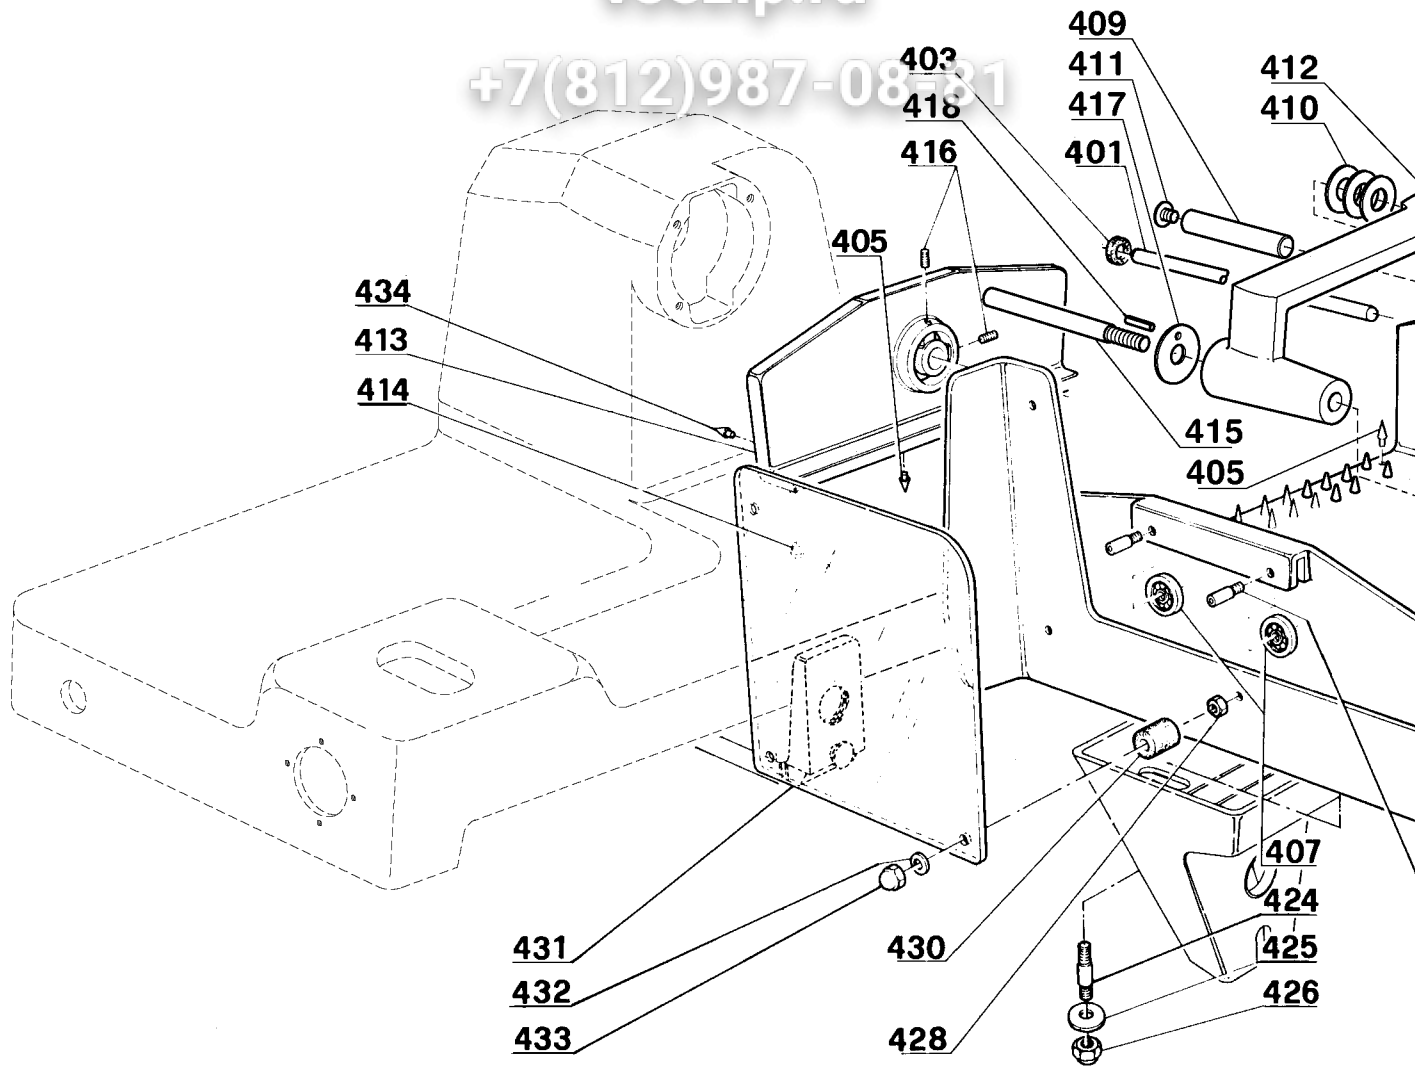

400 BZ

Зип Общепит

vsezip.ru

+7(812)987-08781