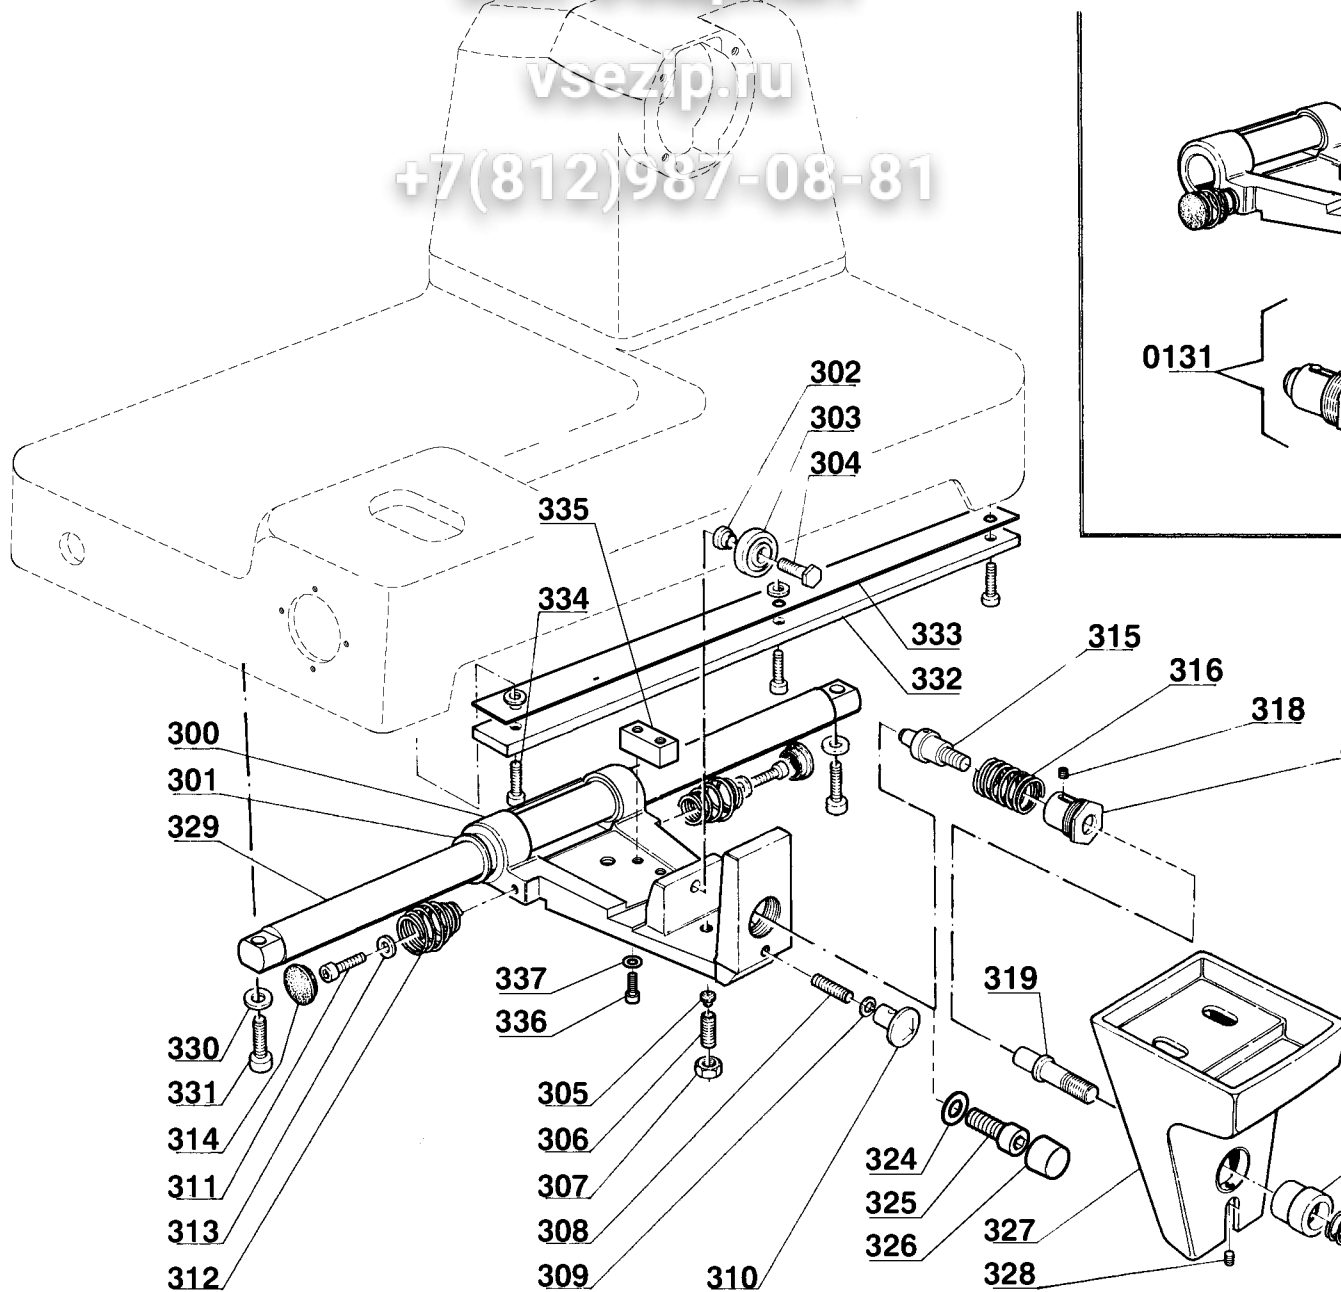

300

Зип Общепит

vsezip.ru

+7(812)987-08-81