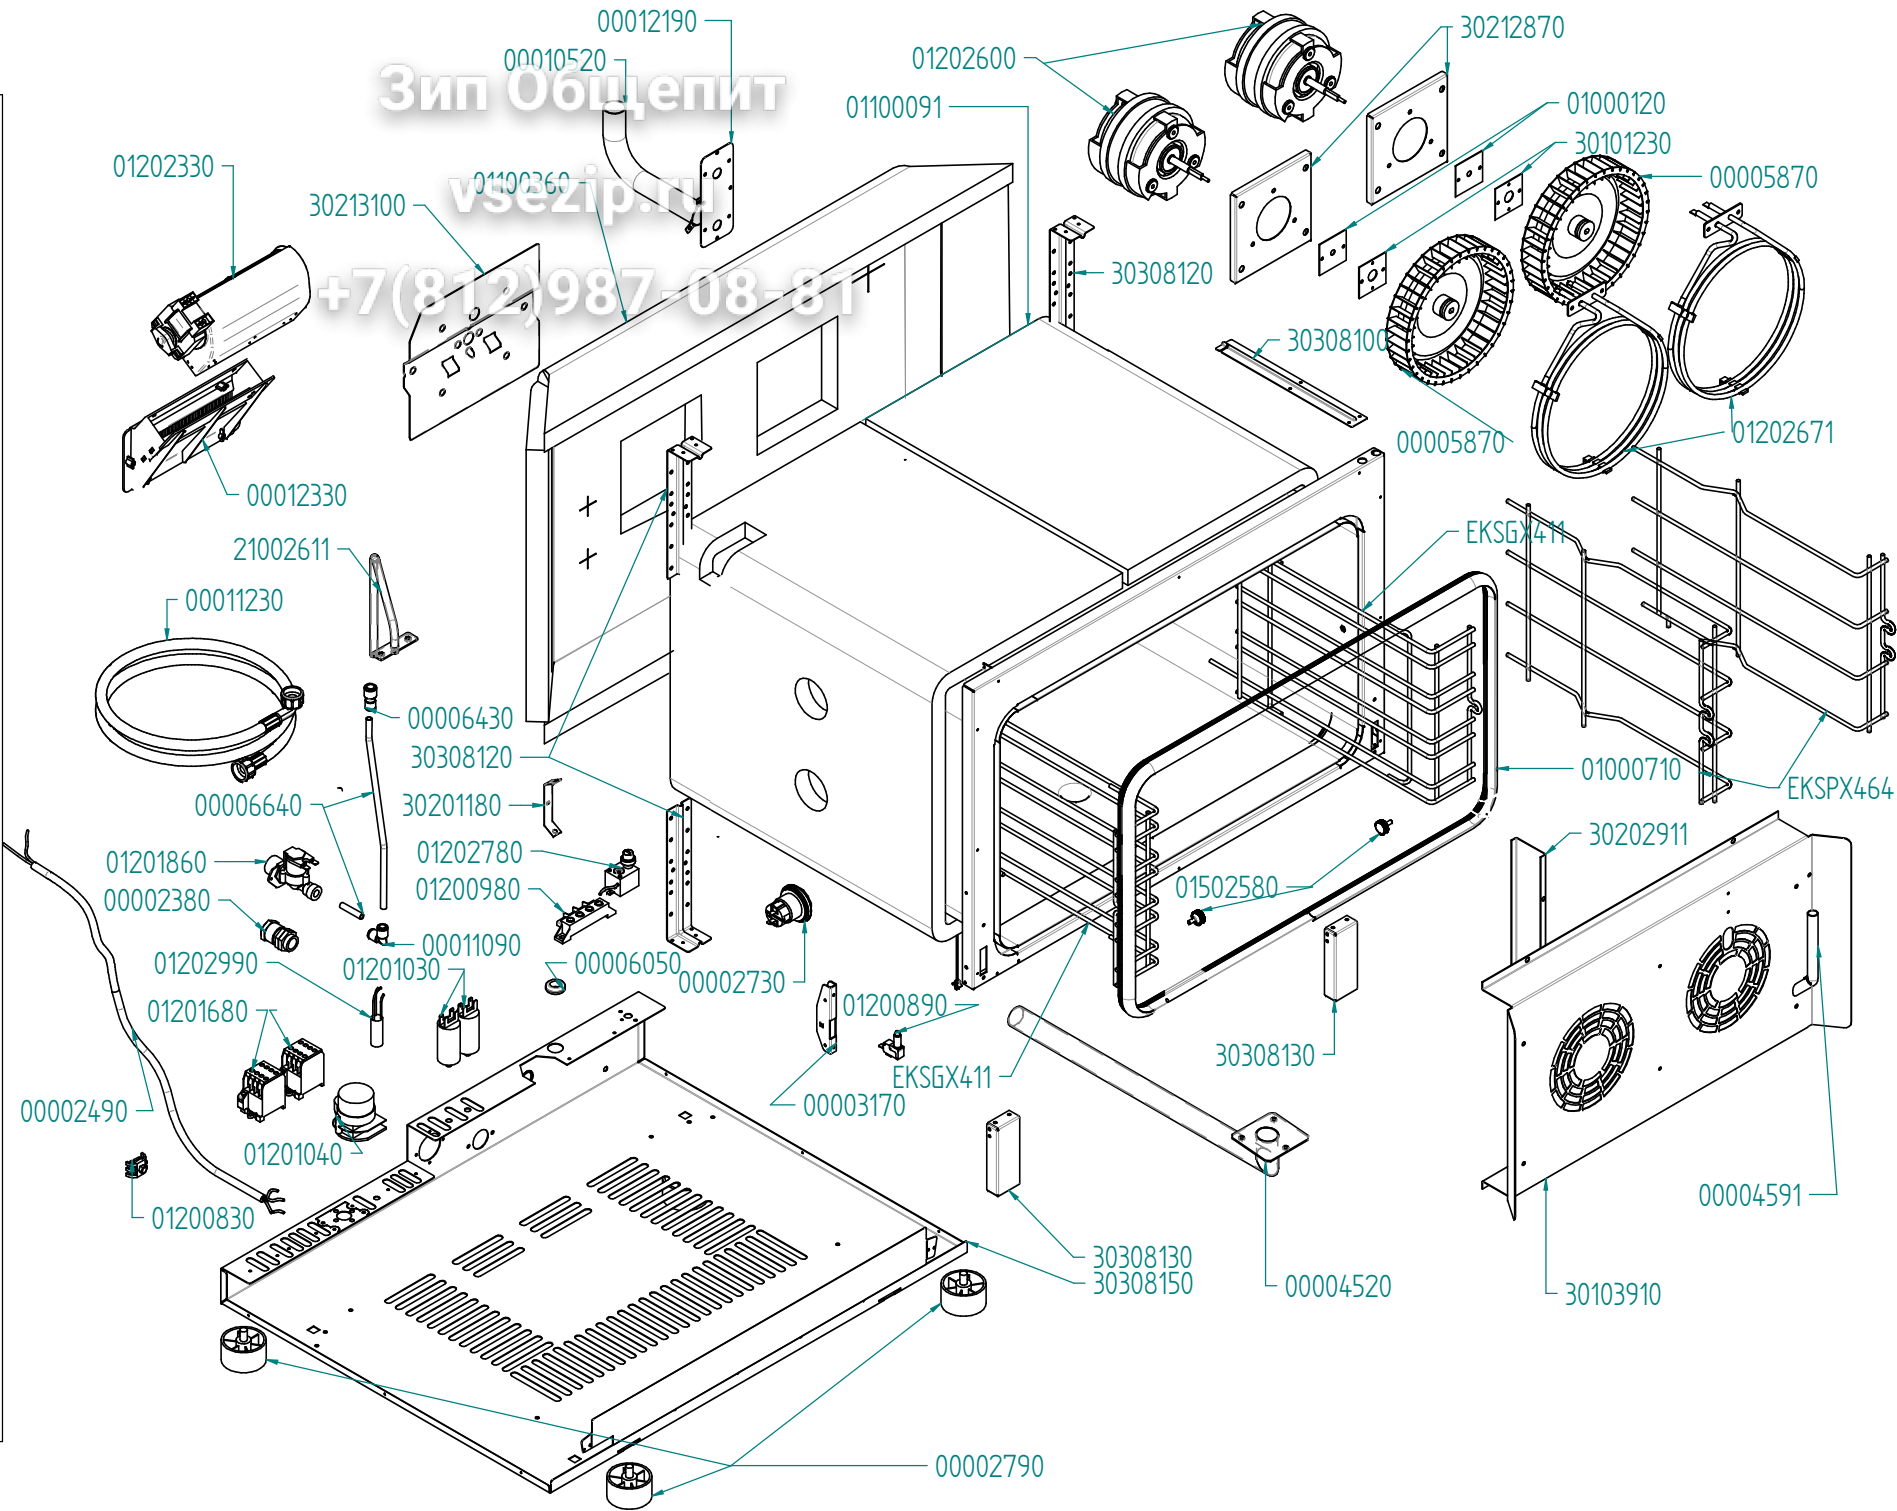

tipo documento:

ESPLOSO - EXPLODED VIEW - VUE ECLATEE - EXPLOSIONSPPLAN -
EXPLOSIONADO - VISTA EXPLODIDA

titolo documento/identificazione:

EKF 464 - 411 UD

revisione:

Prima emissione - Rev. 0

cod. identificazione

X:\Sgn\PRODOTTI\Fam. 1 - FORNIFORNO
ELETTRICO LEKa\ESPLOSI - Forno Elettrico 40
60 90 - LEKa\Exploded view EKF464-411UD
rev.0

data

20/02/14

pag.

2/2

Preparazione: M.F. (DB)

Verifica: S.A. (DB3)

Approvazione: M.G. (RUT)

Зип Общепит

vsezip.ru

+7(812)987-08-81