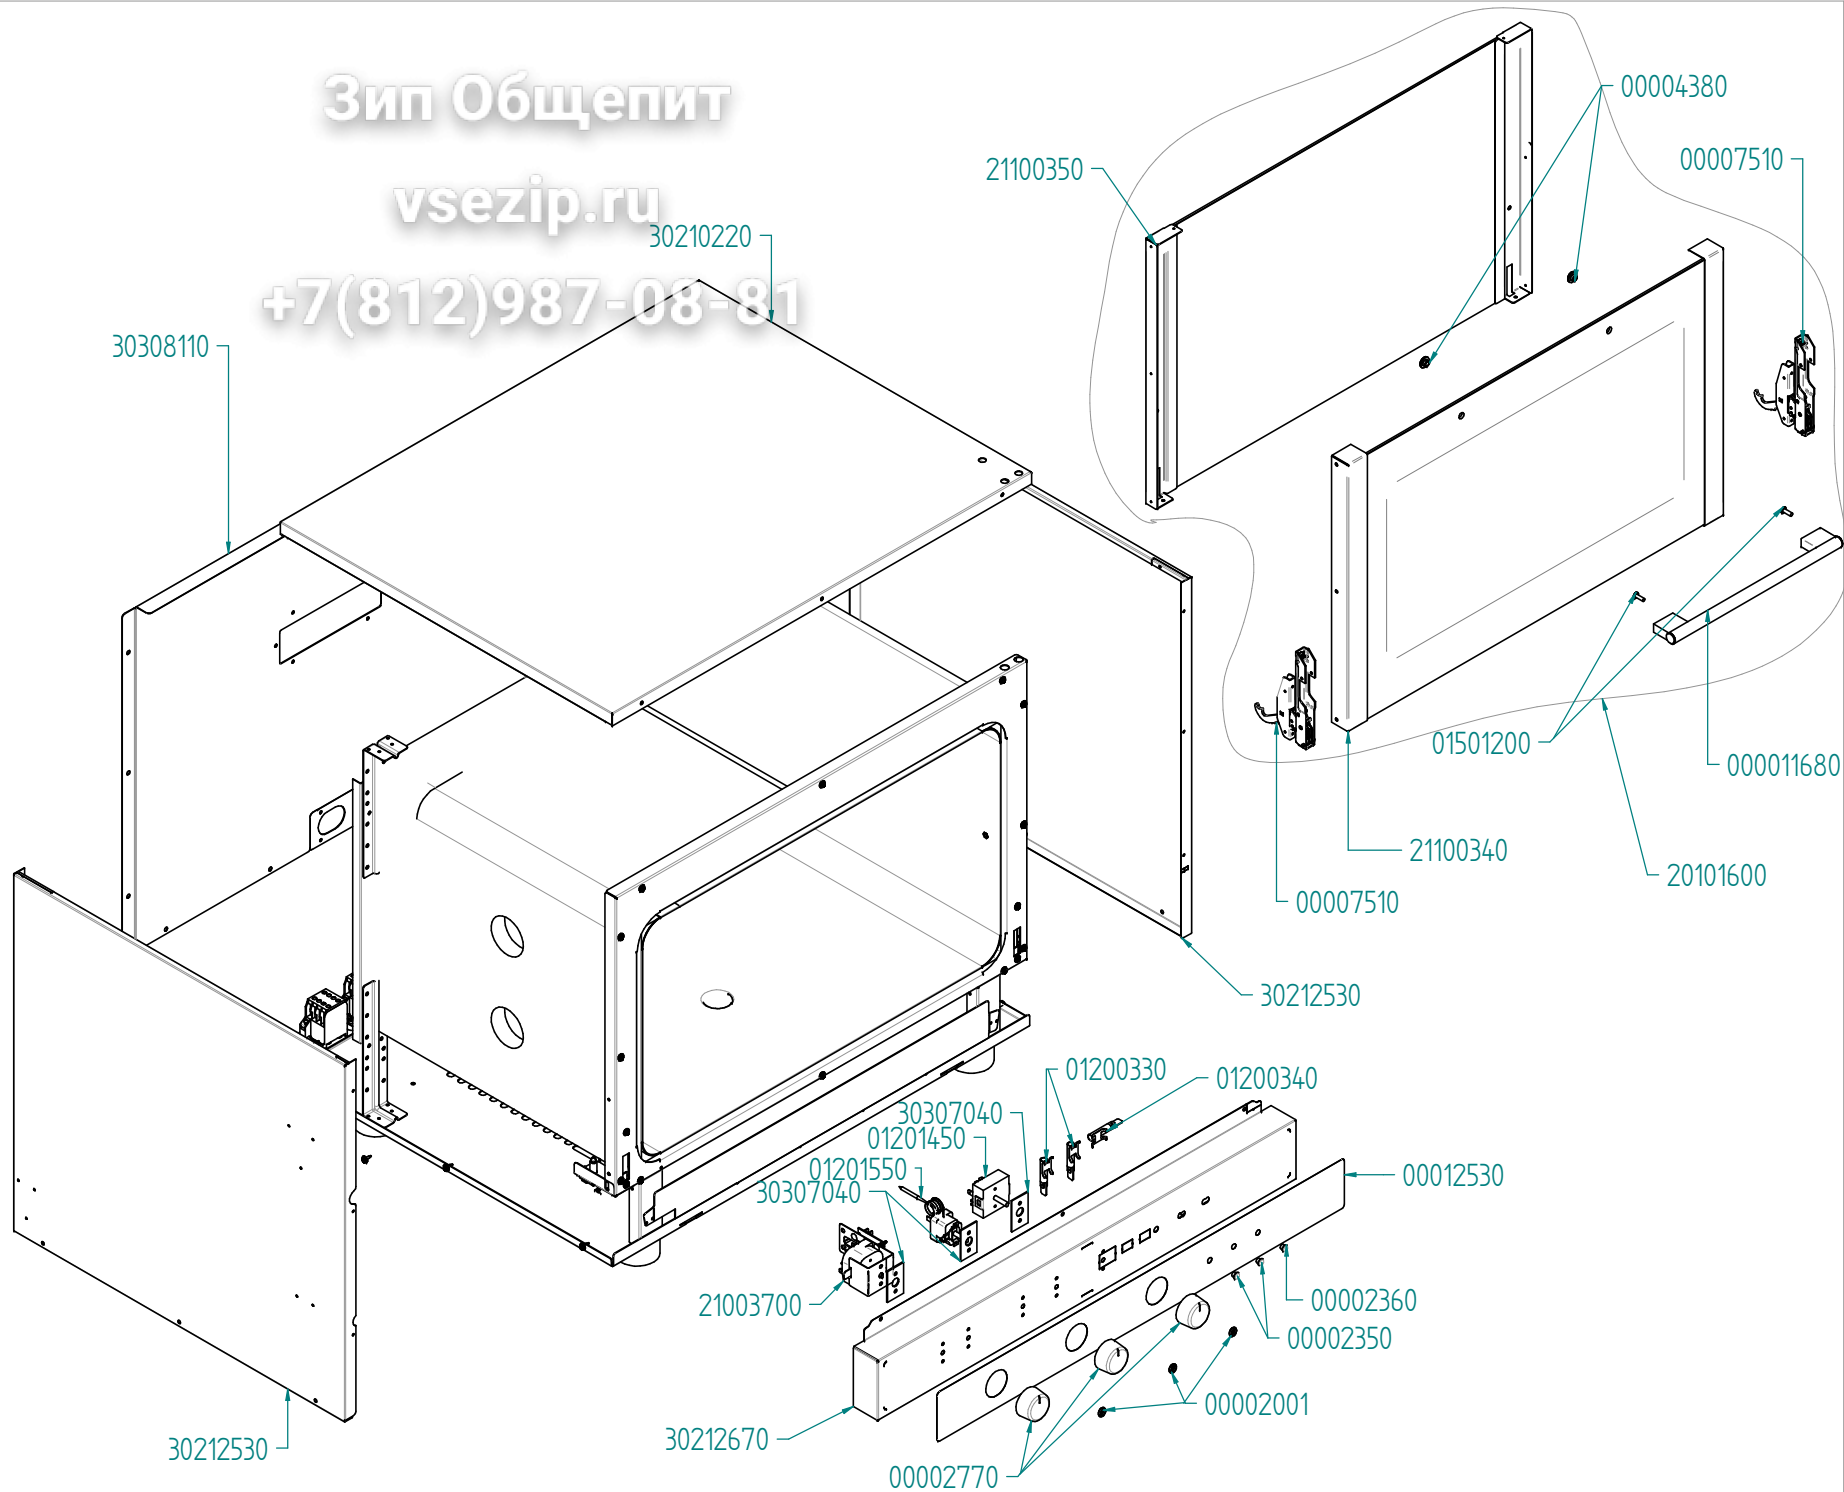

tipo documento:

ESPLOSO - EXPLODED VIEW - VUE ECLATEE - EXPLOSIONSPPLAN -
ESPLOSIONADO - VISTA EXPLODIDA

cod. identificazione

X:\Sgw\PRODOTTI\Fam.1 - FORNIFORNO
ELETTRICO\Eka\ESPLOSI - Forno Elettrico-40
60 90 - LEka\Exploded view EKF464-411UD
rev.0

titolo documento/identificazione:

EKF 464 - 411 UD

data

20/02/14

revisione:

Prima emissione - Rev. 0

pag.

1/2

Preparazione: M.F. (DB)

Verifica: S.A. (DB3)

Approvazione: M.G. (RUT)

Зип Общепит
vsezip.ru
+7(812)987-08-81