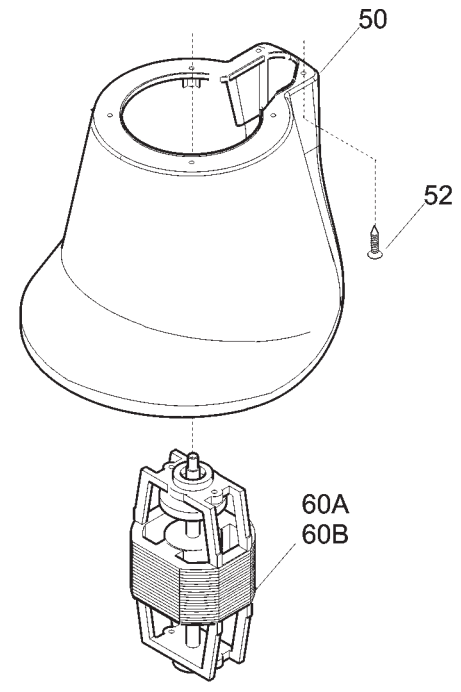

# Зип Общепит

vsezip.ru

Nr. Zeichnung : *Zeichnung1/1*

Name Zeichnung : *DRAGONE TAV. UNICA*

Ref.	Produktname	Artikel-Nr
2	TAPPINO TRASPARENTE FRULL.	IB4050905
3	TAPPINO X MAGNETE COP. DRG	IB4000805
4	COPERCHIO DRG	IB4000820
5	MAGNETE X COPERCHIO DRG	IB5820810
6	DADO SX FERMA COLTELLI RNO	IB2000910
8	RONDELL.INOX D 05 PLL	IB77R05
10	LAME ACCIAIO DRG	IB2680800
100A	SCHEDA FILTRO VV 230V. DRG	IB5940800
100B	SCHEDA FILTRO VV 110/60 DRG	IB5940808
104	INTERRUTTORE	IB5800100
106	MORSETTIERA PA 27 12 POLI	IB5906410
108	PASSACAVO PVC DIAM.7 TRT	IB5890700
110	PRESSACAVO PA 228 PLL	IB5900700
112	MANOPOLA VARIAT.VELOCITA	IB4200700
114A	POTENZ.220/50 DRG VV	IB5940020
114B	POTENZ.110/60 DRG VV	IB5940021
118	FONDO CAMPANA NERO PLL/DRG	IB4000710
12	CUPOLA PORTACOLTELLI Y04 DRG	IB2000801
122	PIEDINO GOMMA	IB4306400
124A	CAVO ALIMENTAZIONE SHUKO	IB5503000
124B	CAVO ALIMENTAZIONE TF	IB5503003
13	ANELLO V-RING VA 8 DRG	IB4104031
14	RON.TELA BAKEL.D.8,2X14X0,5 RNO	IB4290416
20	BICCHIERE LEXAN L.1,5 DRG	IB4050800
21A	ASS.BICCH.COMPL. DRG	IB9865520
21B	ASS.BICCH.BASE CAFFÈ FR DRG	IB9865521
24	ALBERINO PORTACOLTELLI Y04 DRG	IB2000806
26	TRASC.D.6 PER LAME RNO	IB4100905
34	TRASCINAM.MOTORE DRG	IB4000815
36	VITE BOMB.ESAG.INC. INOX M 4 X 10	IB77VBEI04X10
40	SUPPORTO MOTORE DRG	IB4000810
42	MICRO DRG	IB5820800
44	DADO ZIN. M3 MEDIO PLL	IB76D03M
46	ASTA ALL.ANOD. X MICRO DRG	IB2180800
47	ASTINA X MICRO DRG	IB1920800
48	MAGNETE X ASTINA MICRO DRG	IB5820805
49	TAPPINO X ASTA MICRO DRG	IB4000800
50	CORPO BIANCO DRG	IB4020800
50	CORPO CROMATO DRG	IB4080800
50	CORPO ROSSO DRG	IB4030800