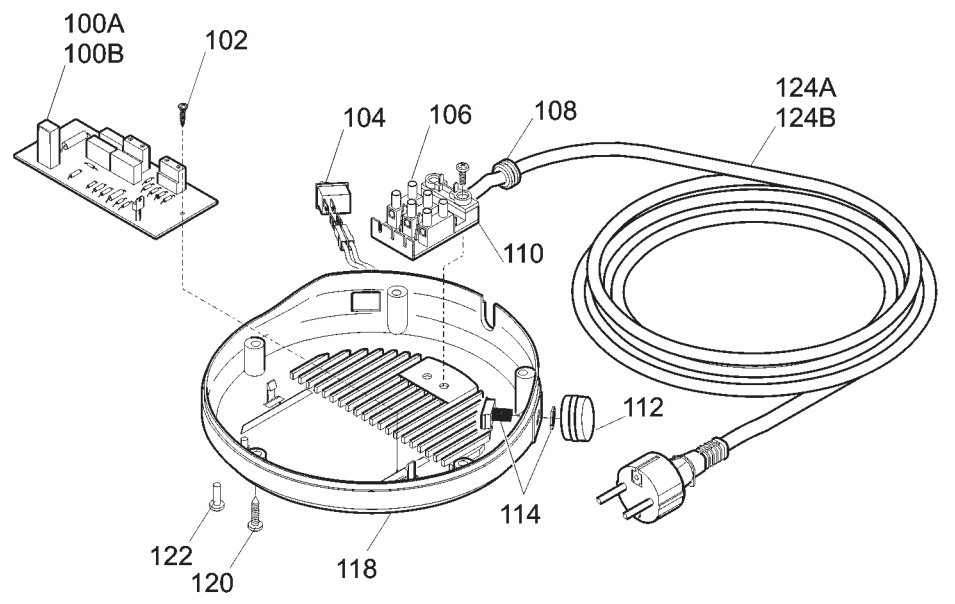

# Зип Общепит

vsezip.ru

Nr. Zeichnung : *Zeichnung1/1*

Name Zeichnung : *DRAGONE TAV. UNICA*

Ref.	Produktname	Artikel-Nr
2	TAPPINO TRASPARENTE FRULL.	IB4050905
3	TAPPINO X MAGNETE COP. DRG	IB4000805
4	COPERCHIO DRG	IB4000820
5	MAGNETE X COPERCHIO DRG	IB5820810
6	DADO SX FERMA COLTELLI RNO	IB2000910
8	RONDELL.INOX D 05 PLL	IB77R05
10	LAME ACCIAIO DRG	IB2680800
100A	SCHEDA FILTRO VV 230V. DRG	IB5940800
100B	SCHEDA FILTRO VV 110/60 DRG	IB5940808
104	INTERRUTTORE	IB5800100
106	MORSETTIERA PA 27 12 POLI	IB5906410
108	PASSACAVO PVC DIAM.7 TRT	IB5890700
110	PRESSACAVO PA 228 PLL	IB5900700
112	MANOPOLA VARIAT.VELOCITA	IB4200700
114A	POTENZ.220/50 DRG VV	IB5940020
114B	POTENZ.110/60 DRG VV	IB5940021
118	FONDO CAMPANA NERO PLL/DRG	IB4000710
12	CUPOLA PORTACOLTELLI Y04 DRG	IB2000801
122	PIEDINO GOMMA	IB4306400
124A	CAVO ALIMENTAZIONE SHUKO	IB5503000
124B	CAVO ALIMENTAZIONE TF	IB5503003
13	ANELLO V-RING VA 8 DRG	IB4104031
14	RON.TELA BAKEL.D.8,2X14X0,5 RNO	IB4290416
20	BICCHIERE LEXAN L.1,5 DRG	IB4050800
21A	ASS.BICCH.COMPL. DRG	IB9865520
21B	ASS.BICCH.BASE CAFFÈ FR DRG	IB9865521
24	ALBERINO PORTACOLTELLI Y04 DRG	IB2000806
26	TRASC.D.6 PER LAME RNO	IB4100905
34	TRASCINAM.MOTORE DRG	IB4000815
36	VITE BOMB.ESAG.INC. INOX M 4 X 10	IB77VBEI04X10
40	SUPPORTO MOTORE DRG	IB4000810
42	MICRO DRG	IB5820800
44	DADO ZIN. M3 MEDIO PLL	IB76D03M
46	ASTA ALL.ANOD. X MICRO DRG	IB2180800
47	ASTINA X MICRO DRG	IB1920800
48	MAGNETE X ASTINA MICRO DRG	IB5820805
49	TAPPINO X ASTA MICRO DRG	IB4000800
50	CORPO BIANCO DRG	IB4020800
50	CORPO CROMATO DRG	IB4080800
50	CORPO ROSSO DRG	IB4030800