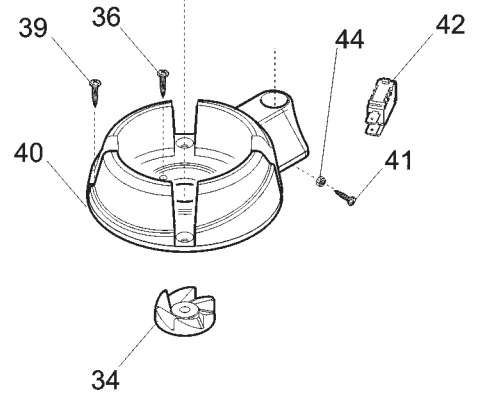

# Зип Общепит

vsezip.ru

Nr. Zeichnung : *Zeichnung1/1*

Name Zeichnung : *DRAGONE TAV. UNICA*

Ref.	Produktname	Artikel-Nr
2	TAPPINO TRASPARENTE FRULL.	IB4050905
3	TAPPINO X MAGNETE COP. DRG	IB4000805
4	COPERCHIO DRG	IB4000820
5	MAGNETE X COPERCHIO DRG	IB5820810
6	DADO SX FERMA COLTELLI RNO	IB2000910
8	RONDELL.INOX D 05 PLL	IB77R05
10	LAME ACCIAIO DRG	IB2680800
100A	SCHEDA FILTRO VV 230V. DRG	IB5940800
100B	SCHEDA FILTRO VV 110/60 DRG	IB5940808
104	INTERRUTTORE	IB5800100
106	MORSETTIERA PA 27 12 POLI	IB5906410
108	PASSACAVO PVC DIAM.7 TRT	IB5890700
110	PRESSACAVO PA 228 PLL	IB5900700
112	MANOPOLA VARIAT.VELOCITA	IB4200700
114A	POTENZ.220/50 DRG VV	IB5940020
114B	POTENZ.110/60 DRG VV	IB5940021
118	FONDO CAMPANA NERO PLL/DRG	IB4000710
12	CUPOLA PORTACOLTELLI Y04 DRG	IB2000801
122	PIEDINO GOMMA	IB4306400
124A	CAVO ALIMENTAZIONE SHUKO	IB5503000
124B	CAVO ALIMENTAZIONE TF	IB5503003
13	ANELLO V-RING VA 8 DRG	IB4104031
14	RON.TELA BAKEL.D.8,2X14X0,5 RNO	IB4290416
20	BICCHIERE LEXAN L.1,5 DRG	IB4050800
21A	ASS.BICCH.COMPL. DRG	IB9865520
21B	ASS.BICCH.BASE CAFFÈ FR DRG	IB9865521
24	ALBERINO PORTACOLTELLI Y04 DRG	IB2000806
26	TRASC.D.6 PER LAME RNO	IB4100905
34	TRASCINAM.MOTORE DRG	IB4000815
36	VITE BOMB.ESAG.INC. INOX M 4 X 10	IB77VBEI04X10
40	SUPPORTO MOTORE DRG	IB4000810
42	MICRO DRG	IB5820800
44	DADO ZIN. M3 MEDIO PLL	IB76D03M
46	ASTA ALL.ANOD. X MICRO DRG	IB2180800
47	ASTINA X MICRO DRG	IB1920800
48	MAGNETE X ASTINA MICRO DRG	IB5820805
49	TAPPINO X ASTA MICRO DRG	IB4000800
50	CORPO BIANCO DRG	IB4020800
50	CORPO CROMATO DRG	IB4080800
50	CORPO ROSSO DRG	IB4030800