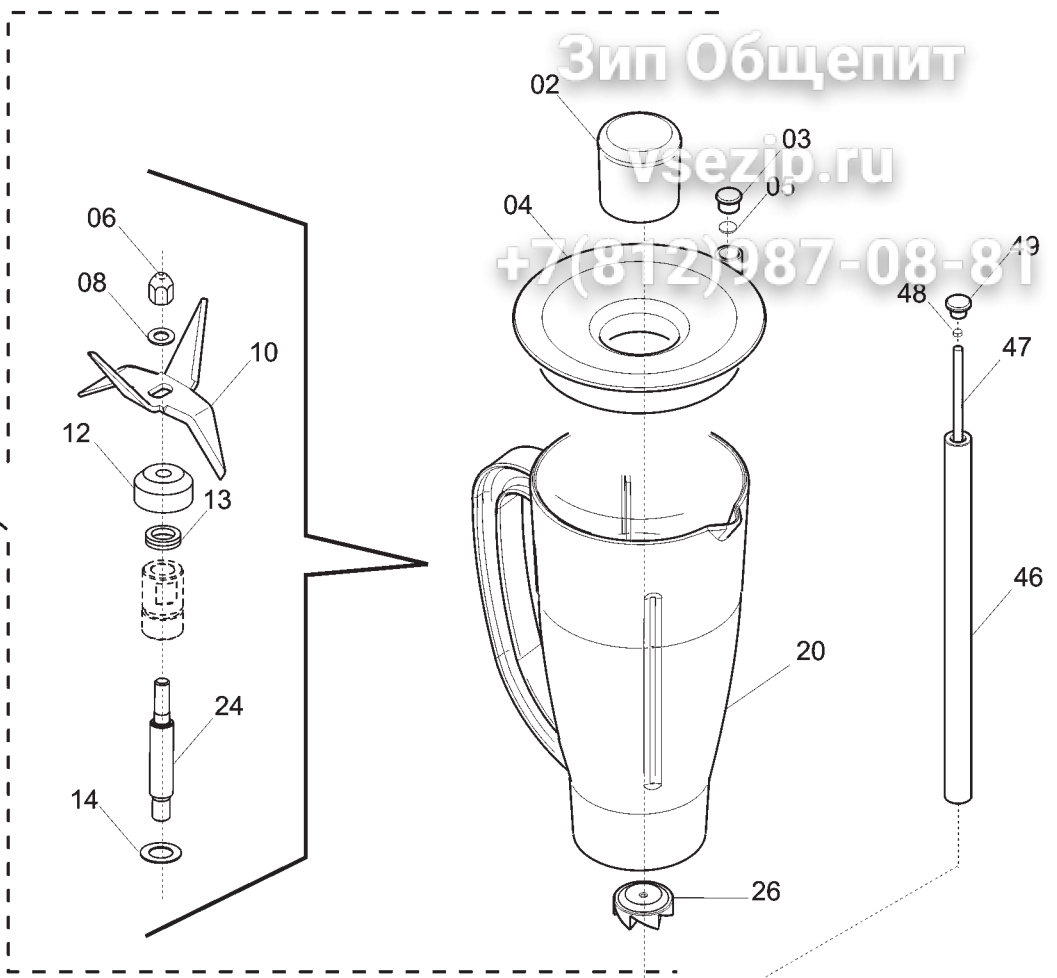

# Зип Общепит

vsezip.ru

Nr. Zeichnung : *Zeichnung1/1*

Name Zeichnung : *DRAGONE TAV. UNICA*

Ref.	Produktname	Artikel-Nr
2	TAPPINO TRASPARENTE FRULL.	IB4050905
3	TAPPINO X MAGNETE COP. DRG	IB4000805
4	COPERCHIO DRG	IB4000820
5	MAGNETE X COPERCHIO DRG	IB5820810
6	DADO SX FERMA COLTELLI RNO	IB2000910
8	RONDELL.INOX D 05 PLL	IB77R05
10	LAME ACCIAIO DRG	IB2680800
100A	SCHEDA FILTRO VV 230V. DRG	IB5940800
100B	SCHEDA FILTRO VV 110/60 DRG	IB5940808
104	INTERRUTTORE	IB5800100
106	MORSETTIERA PA 27 12 POLI	IB5906410
108	PASSACAVO PVC DIAM.7 TRT	IB5890700
110	PRESSACAVO PA 228 PLL	IB5900700
112	MANOPOLA VARIAT.VELOCITA	IB4200700
114A	POTENZ.220/50 DRG VV	IB5940020
114B	POTENZ.110/60 DRG VV	IB5940021
118	FONDO CAMPANA NERO PLL/DRG	IB4000710
12	CUPOLA PORTACOLTELLI Y04 DRG	IB2000801
122	PIEDINO GOMMA	IB4306400
124A	CAVO ALIMENTAZIONE SHUKO	IB5503000
124B	CAVO ALIMENTAZIONE TF	IB5503003
13	ANELLO V-RING VA 8 DRG	IB4104031
14	RON.TELA BAKEL.D.8,2X14X0,5 RNO	IB4290416
20	BICCHIERE LEXAN L.1,5 DRG	IB4050800
21A	ASS.BICCH.COMPL. DRG	IB9865520
21B	ASS.BICCH.BASE CAFFÈ FR DRG	IB9865521
24	ALBERINO PORTACOLTELLI Y04 DRG	IB2000806
26	TRASC.D.6 PER LAME RNO	IB4100905
34	TRASCINAM.MOTORE DRG	IB4000815
36	VITE BOMB.ESAG.INC. INOX M 4 X 10	IB77VBEI04X10
40	SUPPORTO MOTORE DRG	IB4000810
42	MICRO DRG	IB5820800
44	DADO ZIN. M3 MEDIO PLL	IB76D03M
46	ASTA ALL.ANOD. X MICRO DRG	IB2180800
47	ASTINA X MICRO DRG	IB1920800
48	MAGNETE X ASTINA MICRO DRG	IB5820805
49	TAPPINO X ASTA MICRO DRG	IB4000800
50	CORPO BIANCO DRG	IB4020800
50	CORPO CROMATO DRG	IB4080800
50	CORPO ROSSO DRG	IB4030800