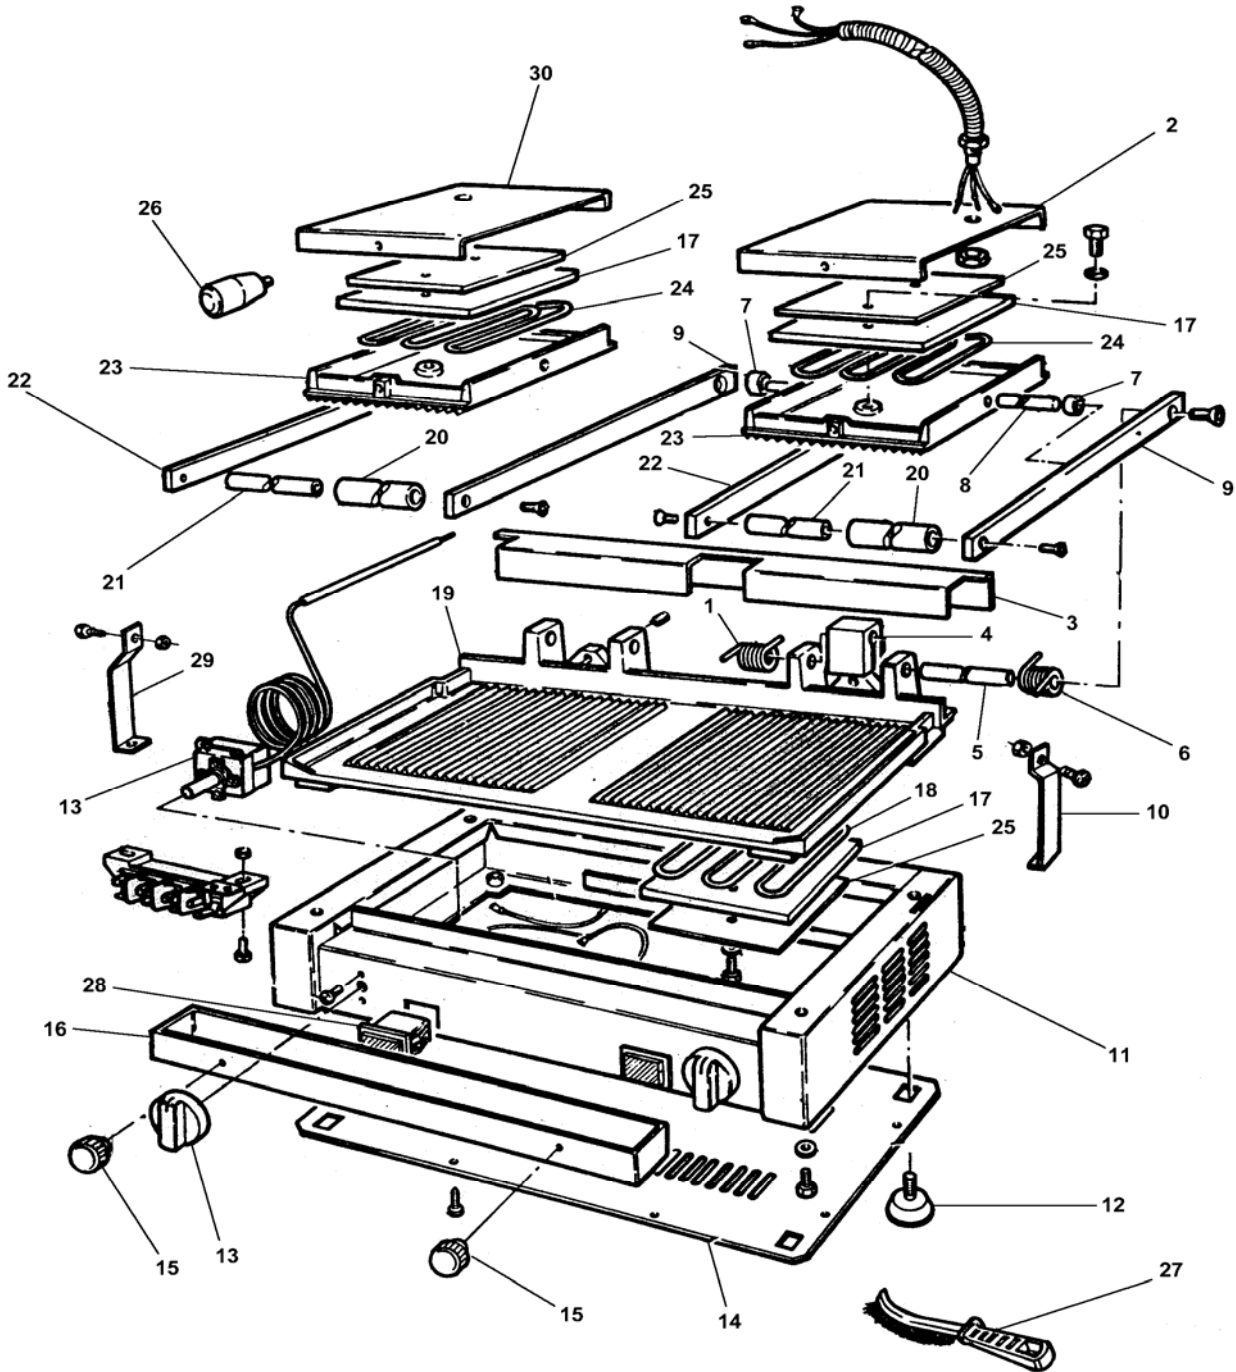

Piastra elettrica mod.PE50RE-LE-ME

Electric contact grill mod.PE50RE-LE-ME

+7(812)987-08-81

**PIASTRA ELETTRICA MOD. PE50RE-LE-ME**  
**ELECTRIC CONTACT GRILL MOD. PE50RE-LE-ME**

Rif No	Codice Code		Caratteristiche Characteristics	Descrizione Description
1	CO1755	☺		Molla Spring
2	CO1695			Copertura Covering
3	CO1729			Copertura Covering
4	CO1699			Supporto Support
5	CO1700			Perno Pivot
6	CO1754	☺		Molla Spring
7	CO1701			Boccola Bush
8	CO1702			Perno Pivot
9	CO1704			Asta Rod
10	CO1705			Leva Lever
11	CO3185			Carcassa Housing
12	CO1686			Piedino Foot
13	CO1708	☺		Termostato Thermostat
14	CO3186			Fondo Bottom
15	CO1712			Pomello Knob
16	CO3187			Cassetto Tray
17	CO1064			Pannello Panel
18	CO1058	☺	230V/1Ph/50-60Hz	Resistenza Resistance
19	CO3178		(R)	Griglia Grill
19	CO3179		(L)	Griglia Grill
19	CO3180		(M)	Griglia Grill
20	CO1719			Maniglia Handle
21	CO1721			Perno Pivot
22	CO1723			Asta Rod
23	CO3170			Griglia Grill
24	CO1057	☺	230V/1Ph/50-60Hz	Resistenza Resistance
25	CO1065			Protezione Protection
26	CO1728			Pomello Knob
27	CO3157			Spazzola Brush
28	CO1711			Lampada Lamp
29	CO1735			Leva Lever
30	CO1736			Copertura Covering