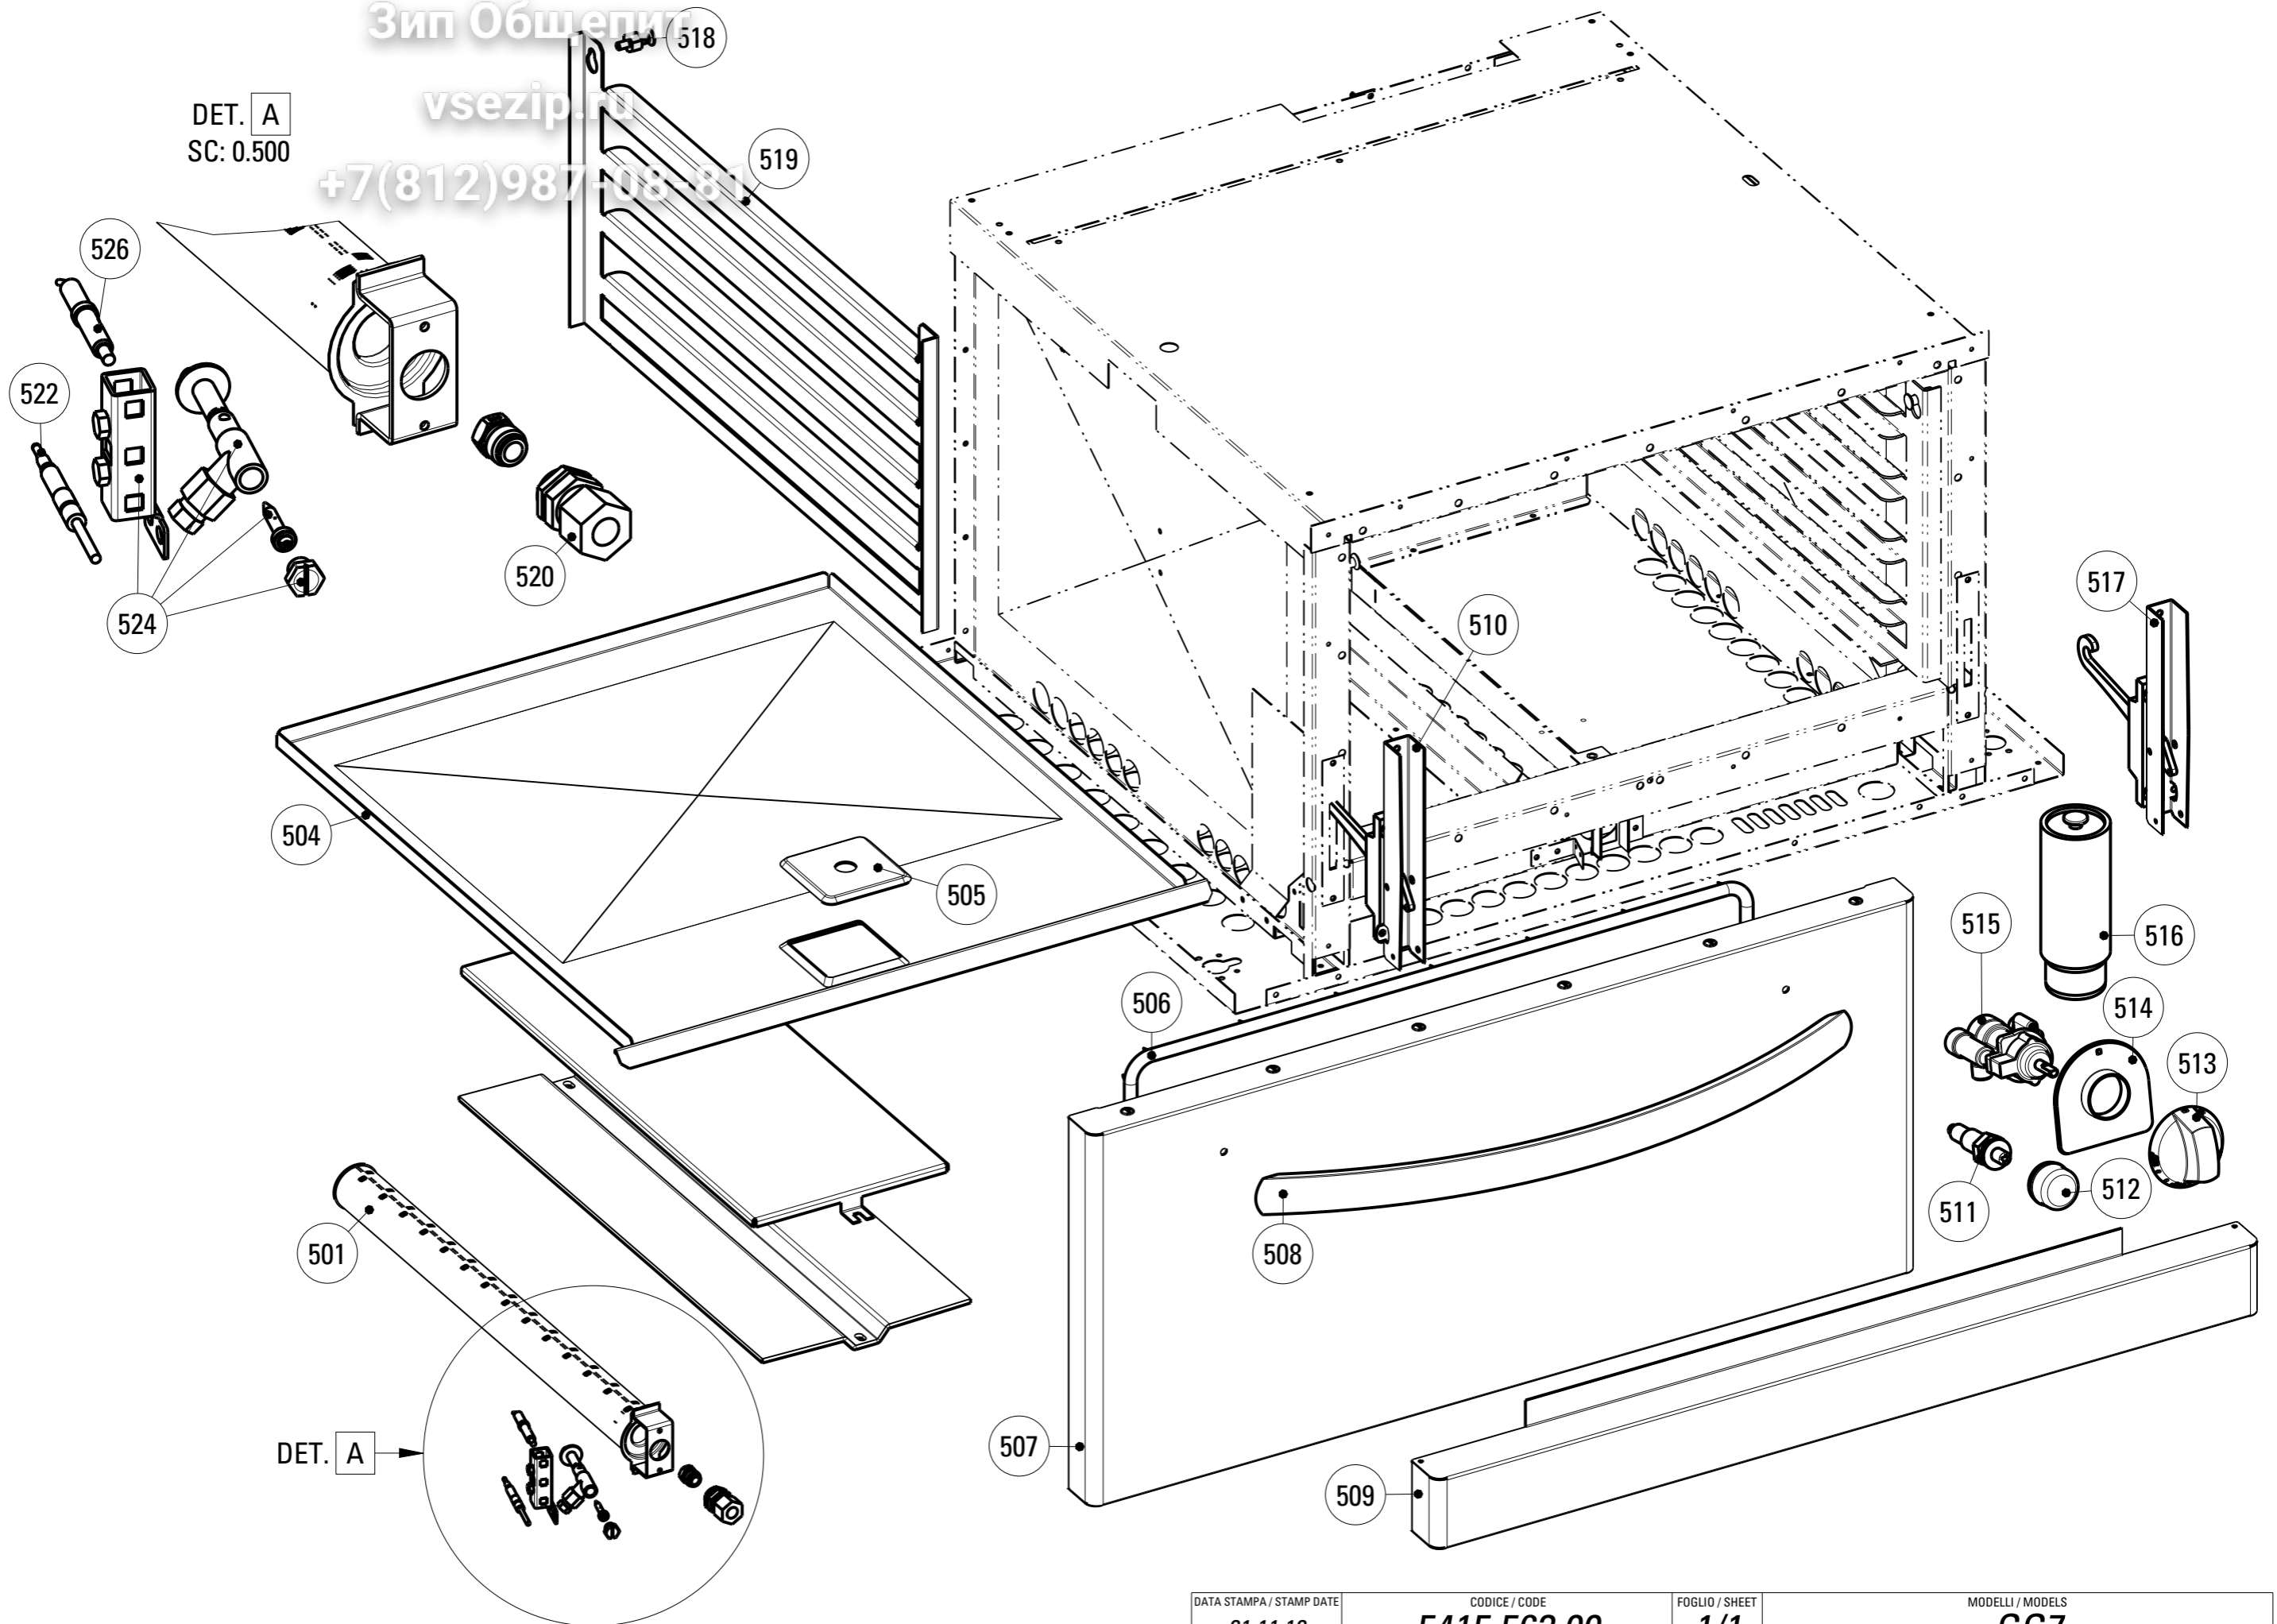

Зип Общепит

vsezip.ru

+7(812)987-08-81

DET. A  
SC: 0.500

DATA STAMPA / STAMP DATE	CODICE / CODE	FOGLIO / SHEET	MODELLI / MODELS
21.11.12	5415.563.00	1/1	GG7

Artic./Item	Descrizione/Description		Modello/Model
613014	CUCINA GAS 6 FUOCHI CON FORNO GAS GN2/1 6 BURNERS GAS RANGE WITH GN2/1 GAS OVEN		PF105GG7
Cons./Recom.	Pos./Posit.	Ricambio/Replacement	Prezzo/Price List
	00304000	RC00304000 MORSETTO EQUIPOTENZIALE COMPLETO	EQUIPOTENTIAL CONNECTING BLOCK 6,62
*	01072000	RC01072000 CAVETTO PER ACCENDITORE FORNO L7	OVEN LIGHTER CABLE L7 22,29
	01900000	RC01900000 ANELLO CAPPuccio PIEZO	PIEZO IGNITER NIPPLE RING 8,99
	01	RC01052000 CAMINO 1050 L7	FLUE 1050 L7 139,25
	03	RC01180000 CRUSCOTTO PF105GG7	CONTROL PANEL PF105GG7 62,90
	04	RC01145000 BACINELLA CASSETTO PCG	REMOVABLE DRIP TRAY PCG 60,68
	06	RC01887000 MANOPOLA GAS NERA	GAS BLACK KNOB 8,15
	06	RC02074000 MANOPOLA GAS GRIGIA	GREY KNOB 8,79
*	07	RC00118000 TERMOCOPPIA M9X1 L600	TERMOCOUPLE 15,56
	08	RC01140000 GRUPPO PILOTA	TOP BURNER PILOT GROUP 21,40
*	09	RC05001400 RUBINETTO GAS	GAS COCK 79,66
*	10	RC01149000 SPARTIFIAMMA BRUCIATORE 9KW	BURNER COVER 65,09
	11	RC01146000 CORPO BRUCIATORE 7,2KW	BURNER 7.2 KW 72,16
	12	RC01137000 VENTURI BRUCIATORE 7.2KW	VENTURI BURNER 7.2KW 46,45
*	13	RC01151000 SPARTIFIAMMA BRUCIATORE 3,3KW	BURNER COVER 38,51
	14	RC01148000 CORPO BRUCIATORE 3,3KW	BURNER 3.3KW 63,77
	15	RC01138000 VENTURI BRUCIATORE 3.3KW	VENTURI BURNER 3.3KW 51,75
	16	RC01141000 BOCCOLA REGOLAZIONE ARIA D16	AIR REGULATION BUSHING D16 6,62
	17	RC01143000 BOCCOLA REGOLAZIONE ARIA D22	AIR REGULATION BUSHING D22 7,18
	18	RC01142000 BOCCOLA REGOLAZIONE ARIA D20	AIR REGULATION BUSHING D20 6,84
	19	RC01139000 VENTURI BRUCIATORE 4.5KW	VENTURI BURNER 4.5KW 46,78
	20	RC01147000 CORPO BRUCIATORE 4,5KW	BURNER KW4.5 64,88
*	21	RC01150000 SPARTIFIAMMA BRUCIATORE 5,5KW	BURNER COVER 42,48