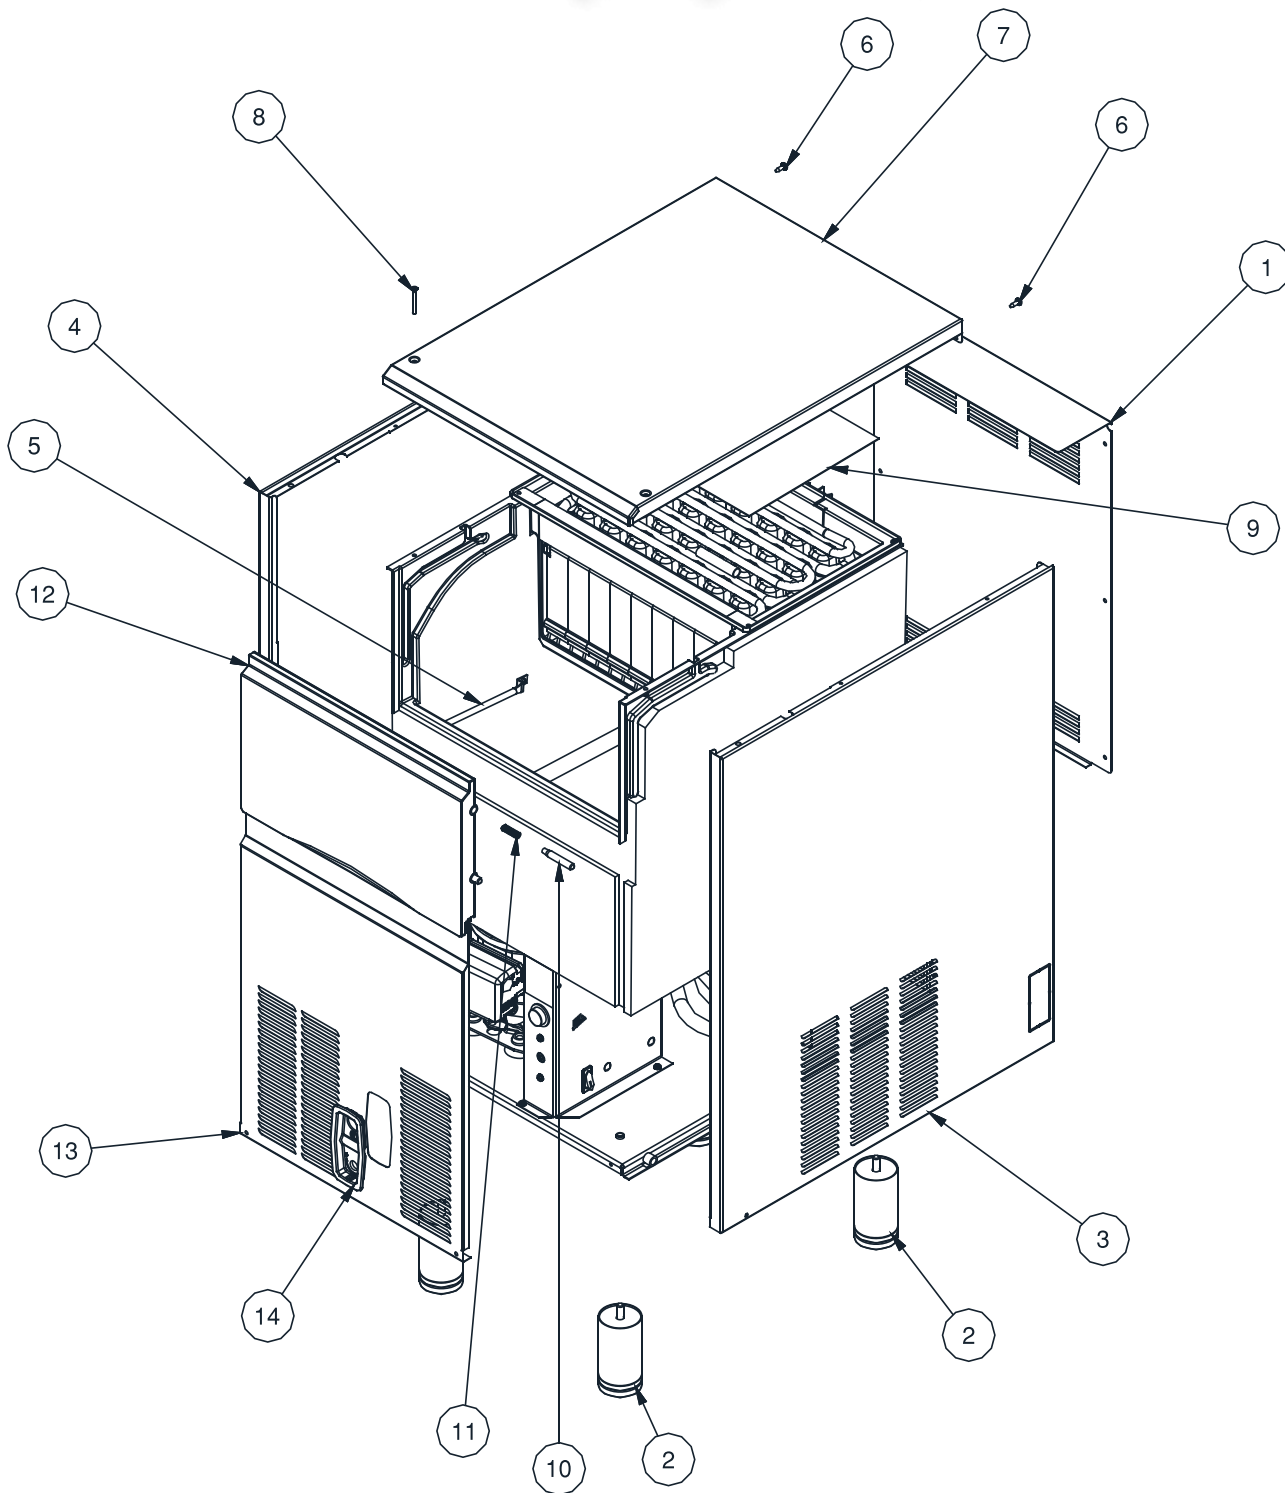

Зип Ощепит

vsezip.ru

+7(812)987-08-81

Зип Общепит

vsezip.ru

+7(812)987-08-81

Pos.nr.	Codice/Code	Descrizione	Description
1	25700072/0	SCHIENALE MACCHINA	BACK PANEL
2	25570708/0	ASS. PIEDINO Ø50 H100-120	LEG ASSY Ø50 H100-120
3	25330944/0	FIANCO DESTRO	RIGHT PANEL
4	25330945/0	FIANCO SINISTRO	LEFT PANEL
5	25767049/0	TUBO PORTABULBO DEPOSITO	HOLDER PROBE STORAGE PIPE
6	12727355/0	VITE ATCB 4.2X13	SCREW ATCB 4.2X13
7	81301070/0	ASS. COPERCHIO MACCHINA	COVER ASSY
8	12901904/0	VITE TSP M4x35 A2 UNI 7688	SCREW TSP M4x35
9	25160593/0	COPERCHIO PLAST. EVAPOR.	EVAPOR. PLASTIC COVER
10	25560160/0	PERNO SCORRIMENTO PORTA	DOOR PIVOT
11	25474590/0	MOLLA PERNO PORTA	SPRING DOOR PIVOT
12	81301056/0	ASS. PORTA CS25	CS25 DOOR ASSY
13	25610182/0	PRESA D'ARIA ANTERIORE	FRONT PANEL
14	25590000/0	CORNICE COMANDI	FRAME CONTROL