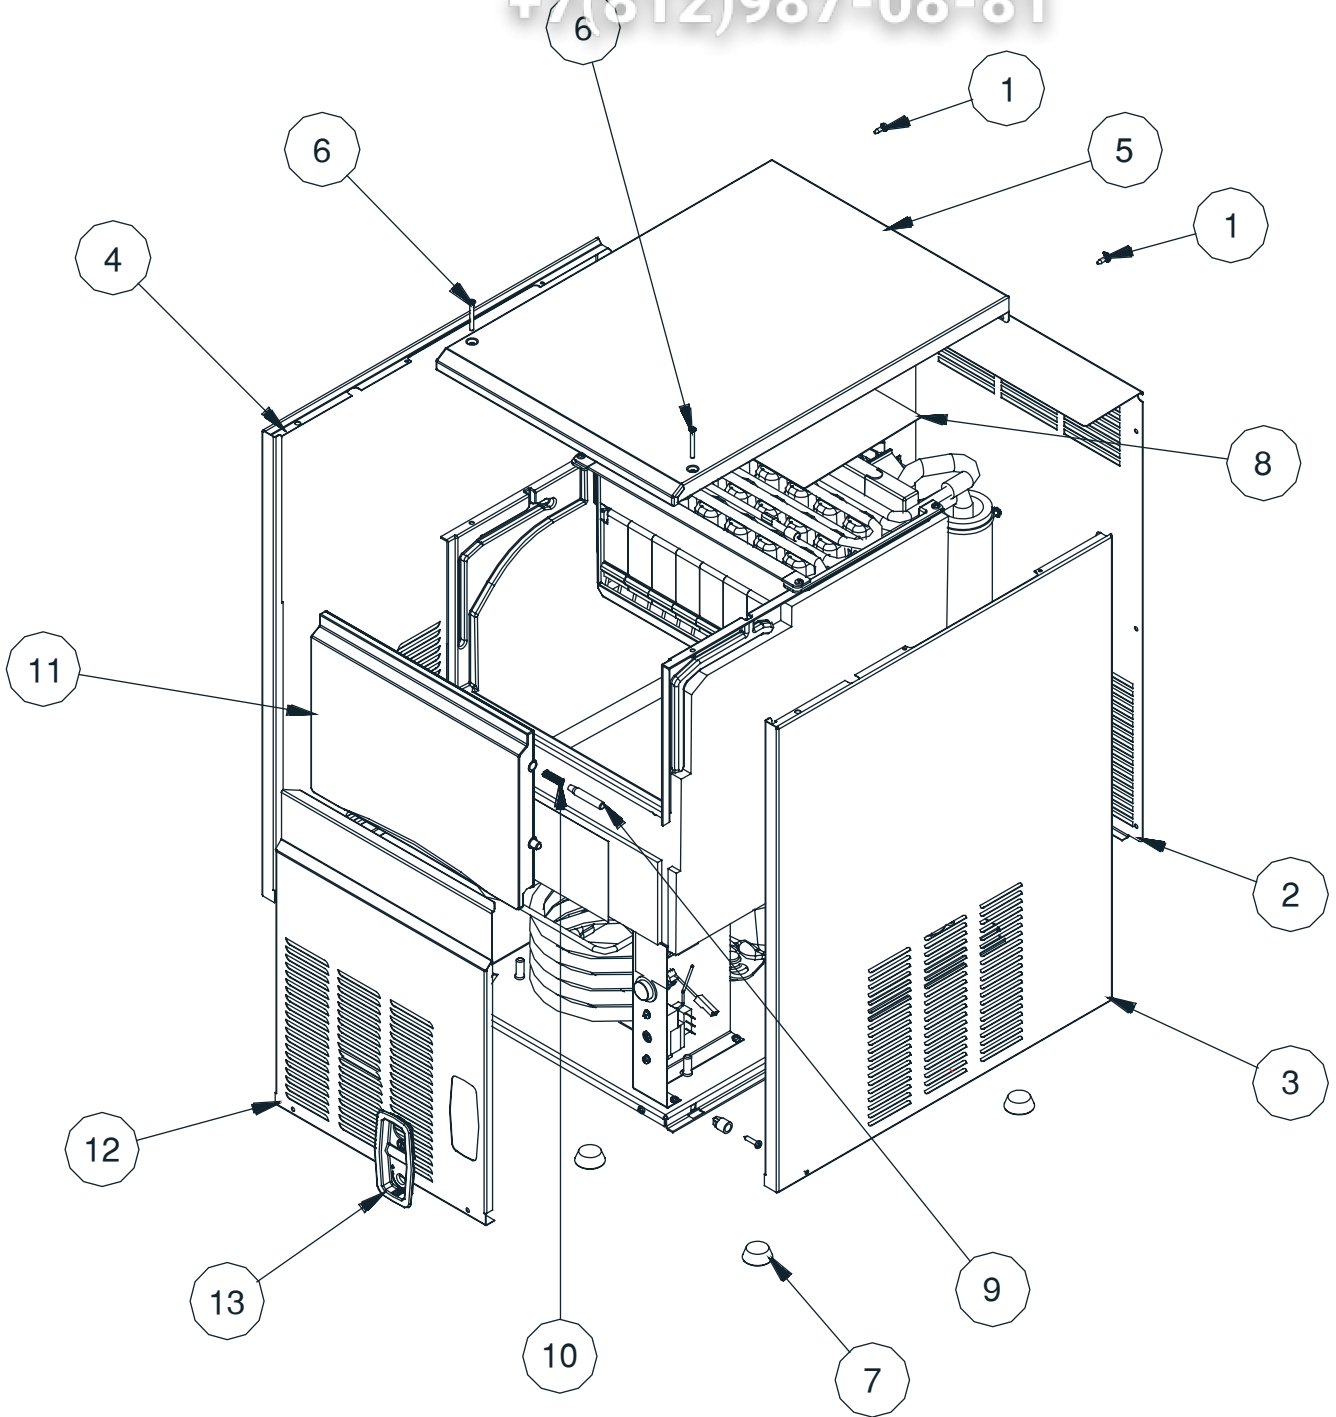

(fig. A)

Зип Общепит

vsezip.ru

+7(812)987-08-81

Зип Общепит

vsezip.ru

Pos.nr.	Codice/Code	Descrizione	Description
1	12727355/0	VITE ATCB 4.2X13	SCREW ATCB 4.2X13
2	25700070/0	PANNELLO POSTERIORE	BACK PANEL
3	25330942/0	FIANCO DESTRO	RIGHT PANEL
4	25330943/0	FIANCO SINISTRO	LEFT PANEL
5	81301068/0	ASS. COPERCHIO	COVER ASSY
6	12901904/0	VITE TSP M4x35	SCREW TSP M4x35
7	81502119/0	ASS. PIEDINO	LITTLE LEG ASSY
8	25160591/0	COPERCHIO PLAST. EVAPOR.	EVAP. PLASTIC COVER
9	25560160/0	PERNO SCORRIMENTO PORTA	DOOR PIVOT
10	25474590/0	MOLLA PERNO PORTA	SPRING DOOR PIVOT
11	81301055/0	ASS. PORTA	DOOR ASSY
12	25610180/0	PRESA D'ARIA ANTERIORE	FRONT PANEL
13	25590000/0	CORNICE COMANDI	FRAME CONTROL