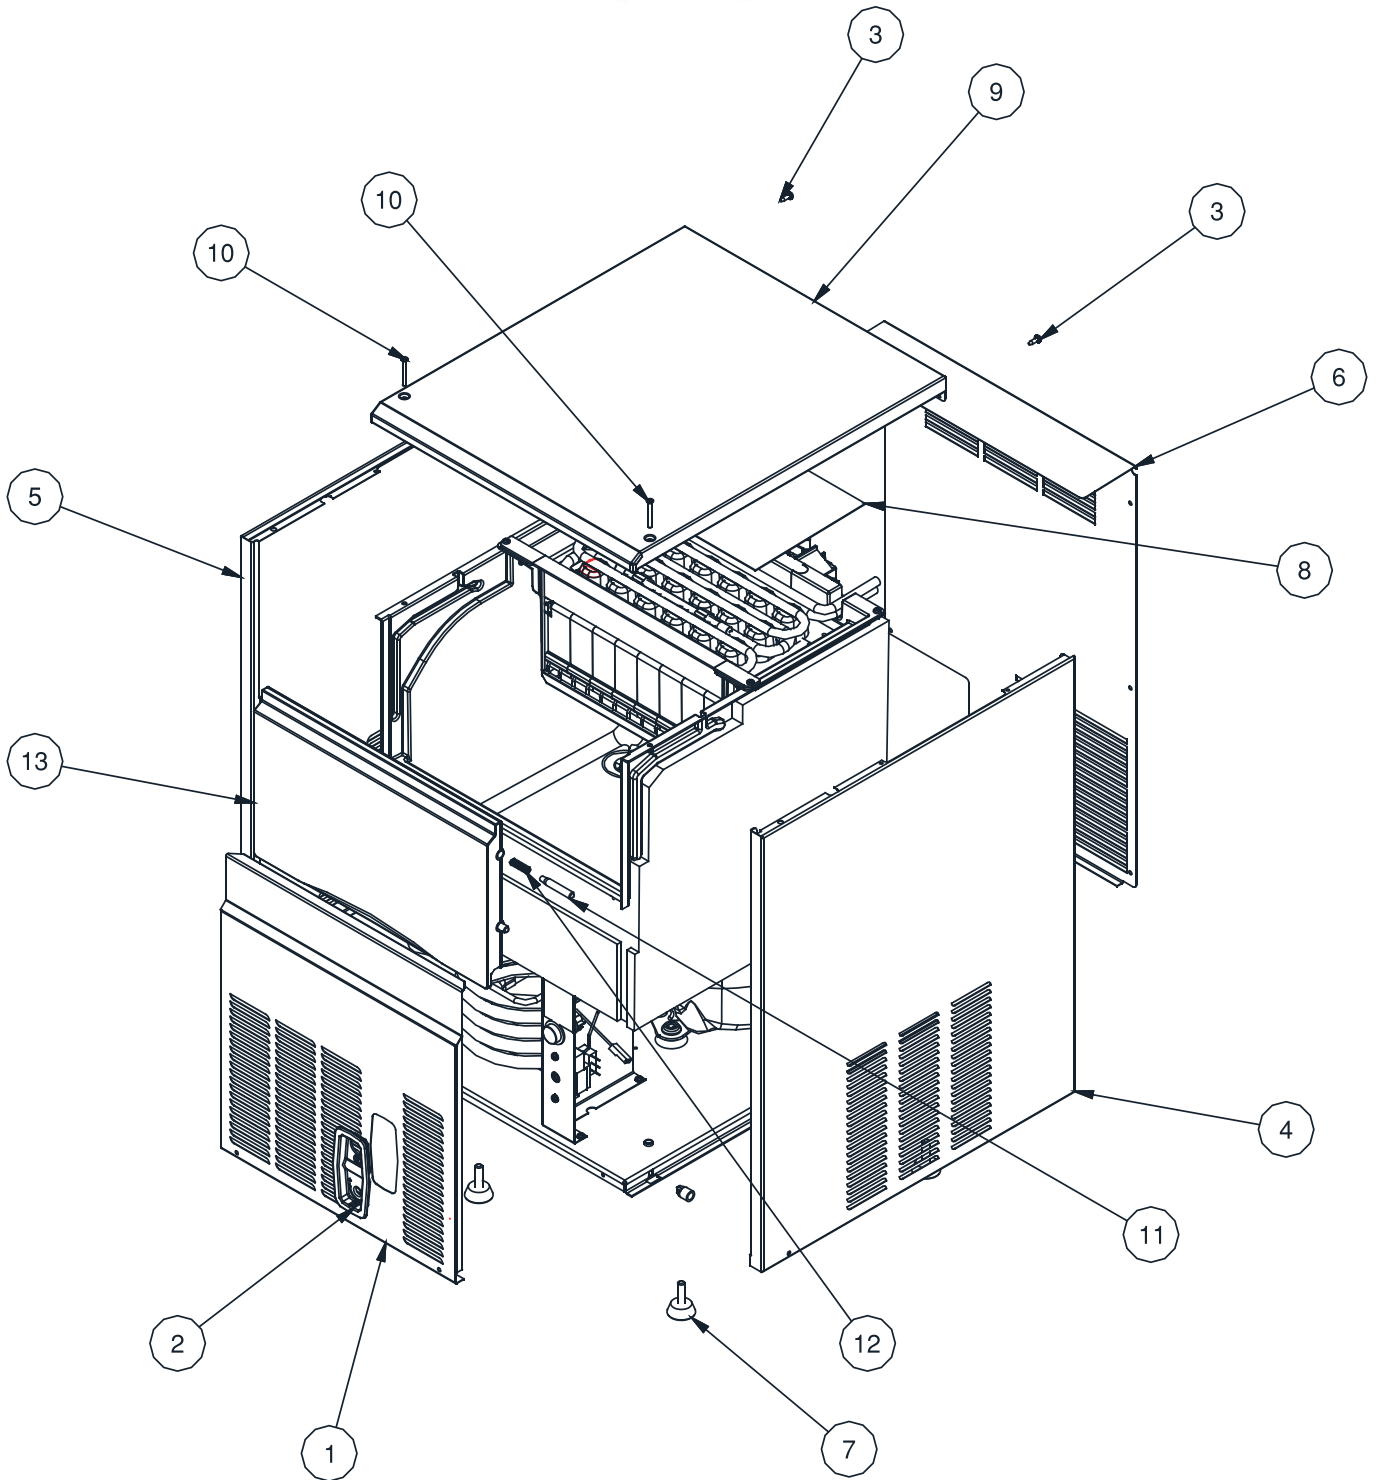

Зип Общепит

vsezip.ru

+7(812)987-08-81

Зип Общепит

vsezip.ru

Pos.nr.	Codice/Code	Descrizione	Description
1	25610181/0	PRESA D'ARIA ANTERIORE	FRONT PANEL
2	25590000/0	CORNICE COMANDI	FRAME CONTROL
3	12727355/0	VITE ATCB 4.2X13	SCREW ATCB 4.2X13
4	25330942/0	FIANCO DESTRO	RIGHT PANEL
5	25330943/0	FIANCO SINISTRO	LEFT PANEL
6	25700071/0	SCHIENALE MACCHINA	BACK PANEL
7	81502119/0	ASS. PIEDINO 12 mm DIAM. 31	LITTLE LEG 12 mm ASSY
8	25160592/0	COPERCHIO PLAST. EVAPOR.	EVAP. PLASTIC COVER
9	81301069/0	ASS. COPERCHIO	COVER ASSY
10	12901904/0	VITE TSP M4x35	SCREW TSP M4x35
11	25560160/0	PERNO SCORRIMENTO PORTA	DOOR PIVOT
12	25474590/0	MOLLA PERNO PORTA	SPRING DOOR PIVOT
13	81301056/0	ASS. PORTA CS25	CS25 DOOR ASSY