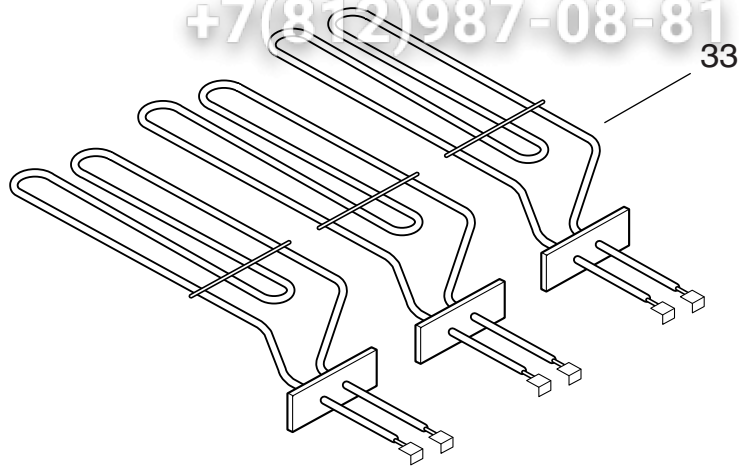

Зип Общепит

vsezip.ru

+7(812)987-08-81

GRIGLIA ELETTRICA N700
ELECTRIC GRILL N700

**GRIGLIA ELETTRICA N700
ELECTRIC GRILL N700**

Зип Общепит

PNC   **Model**   **Ref.**
178 092   **PGV/E1**   **a**
178 093   **PGV/E2**   **b**

vsezip.ru

+7(812)987-08-81

Pos	Factory Code	6DGT Code	Descrizione	Description	Ref./ Notes
			Pagina 1	Page 1	
1	0510823201	0C2570	GRIGLIA GOLOSA GHISA 400mm	CAST IRON GRID 400mm	a
	0510823301	0C2571	GRIGLIA GOLOSA GHISA 800mm	CAST IRON GRID 800mm	b
2	0853894700	0C2933	PARASPRUZZI GRIGLIA 400mm	SPLASHBACK 400mm	a
	0853894800	0C2934	PARASPRUZZI GRIGLIA 800mm	SPLASHBACK 800mm	b
3	0870855300	0C2676	RIPIANO 400mm	WORK TOP 400mm	a
	0870855400	0C2677	RIPIANO 800mm	WORK TOP 800mm	b
4	0508898900	0C0122	PIASTRA RINFORZO PIEDE	STIFFENINGPLATE, FOOT	
5	0532812500	0C3276	RIVESTIMENTO LATERALE 400 mm	EXTERNAL PANEL 400 mm	a
	0530812601	053442	RIVESTIMENTO LATERALE 800 mm	EXTERNAL PANEL 800 mm	b
6	0831802700	0C0459	CRUSCOTTO 400mm	CONTROL PANEL 400mm	a
	0831802800	0C0460	CRUSCOTTO 800mm	CONTROL PANEL 800mm	b
7	0853894901	0C2724	CASSETTO	DRAWER	
8	0530844200	0C0463	MANIGLIA DESTRA CASSETTO	RIGHT SIDE HANDLE, DRAWER	a b
9	0530844300	0C0180	MANIGLIA SINISTRA CASSETTO	LEFT SIDE HANDLE, DRAWER	b
11	0548856800	0C0257	MANOPOLA	KNOB	
12	0548861201	0C0466	GHIERA	KNOB RING	
13	0218912211	069567	MOLLETTA FISSAGGIO GHIERA	SPRING, KNOB RING	
14	0518801801	053342	MOLLA PER MARCHIO	SPRING, LABEL	
16	0853856900	0C0204	PIEDE	FOOT	
18	0522896401	0C2705	PANNELLO ANTERIORE 400mm	FRONT PANEL GAS 400mm	a
	0522896501	0C2706	PANNELLO ANTERIORE 800mm	FRONT PANEL GAS 800mm	b
19	0831802600	0C0474	RASCHIETTO PER GRIGLIA	SCRAPER	
21	0514885600	059299	MANIGLIA PORTA CASSETTO	HANDLE FOR DRAWER	
24	0219293205	0C0477	COPIGLIA	COTTER PIN	
26	0516860700	0C0137	PIASTRA UNIONE POSTERIORE	JOINTING REAR PLATE	
28	0527850500	0C0156	PIASTRA FISSAGGIO FIANCHI	SIDE PANELS JOINTING PLATE	
29	0140088006	0L0113	GUARNIZIONE CRUSCOTTO	GASKET CONTROL PANEL	
30	0527836002	0C0154	RINFORZO FIANCO DESTRO	RIGHT SIDE SUPPORT	
31	0527836102	0C0155	RINFORZO FIANCO SINISTRO	LEFT SIDE SUPPORT	
41	0543821000	053816	GUARNIZIONE MANOPOLA	GASKET, KNOB	
42	0533825500	*	TRAVERSA ANTERIORE	FRONTAL CROSSPIECE	a
	0533820000	*	TRAVERSA ANTERIORE	FRONTAL CROSSPIECE	b
43	0530825601	*	TRAVERSA POSTERIORE	REAR CROSSPIECE	a
	0533820100	*	TRAVERSA POSTERIORE	REAR CROSSPIECE	b