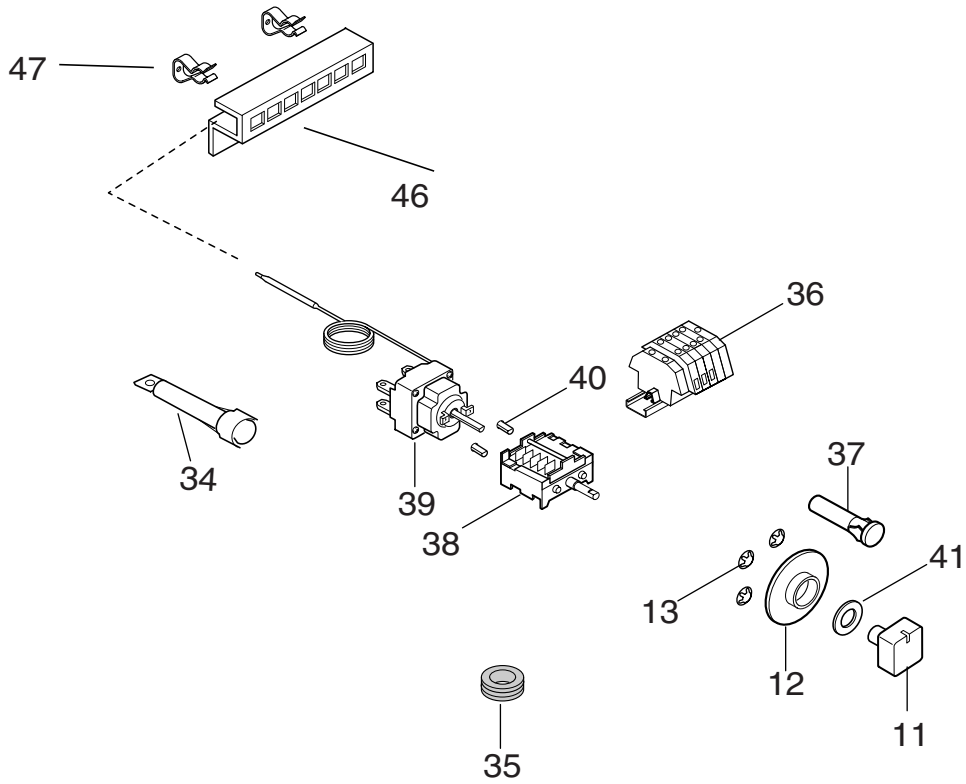

Зип Общепит

vsezip.ru

+7(812)987-08-81

GRIGLIA ELETTRICA N700
ELECTRIC GRILL N700

GRIGLIA ELETTRICA N700
ELECTRIC GRILL N700

Зип Общепит

PNC Model Ref.
178 092 PGV/E1 a
178 093 PGV/E2 b

vsezip.ru

+7(812)987-08-81

Pos	Factory Code	6DGT Code	Descrizione	Description	Ref/ Notes
			Pagina 1	Page 1	
1	0510823201	0C2570	GRIGLIA GOLOSA GHISA 400mm	CAST IRON GRID 400mm	a
	0510823301	0C2571	GRIGLIA GOLOSA GHISA 800mm	CAST IRON GRID 800mm	b
2	0853894700	0C2933	PARASPRUZZI GRIGLIA 400mm	SPLASHBACK 400mm	a
	0853894800	0C2934	PARASPRUZZI GRIGLIA 800mm	SPLASHBACK 800mm	b
3	0870855300	0C2676	RIPIANO 400mm	WORK TOP 400mm	a
	0870855400	0C2677	RIPIANO 800mm	WORK TOP 800mm	b
4	0508898900	0C0122	PIASTRA RINFORZO PIEDE	STIFFENINGPLATE, FOOT	
5	0532812500	0C3276	RIVESTIMENTO LATERALE 400 mm	EXTERNAL PANEL 400 mm	a
	0530812601	053442	RIVESTIMENTO LATERALE 800 mm	EXTERNAL PANEL 800 mm	b
6	0831802700	0C0459	CRUSCOTTO 400mm	CONTROL PANEL 400mm	a
	0831802800	0C0460	CRUSCOTTO 800mm	CONTROL PANEL 800mm	b
7	0853894901	0C2724	CASSETTO	DRAWER	
8	0530844200	0C0463	MANIGLIA DESTRA CASSETTO	RIGHT SIDE HANDLE, DRAWER	a b
9	0530844300	0C0180	MANIGLIA SINISTRA CASSETTO	LEFT SIDE HANDLE, DRAWER	b
11	0548856800	0C0257	MANOPOLA	KNOB	
12	0548861201	0C0466	GHIERA	KNOB RING	
13	0218912211	069567	MOLLETTA FISSAGGIO GHIERA	SPRING, KNOB RING	
14	0518801801	053342	MOLLA PER MARCHIO	SPRING, LABEL	
16	0853856900	0C0204	PIEDE	FOOT	
18	0522896401	0C2705	PANNELLO ANTERIORE 400mm	FRONT PANEL GAS 400mm	a
	0522896501	0C2706	PANNELLO ANTERIORE 800mm	FRONT PANEL GAS 800mm	b
19	0831802600	0C0474	RASCHIETTO PER GRIGLIA	SCRAPER	
21	0514885600	059299	MANIGLIA PORTA CASSETTO	HANDLE FOR DRAWER	
24	0219293205	0C0477	COPIGLIA	COTTER PIN	
26	0516860700	0C0137	PIASTRA UNIONE POSTERIORE	JOINTING REAR PLATE	
28	0527850500	0C0156	PIASTRA FISSAGGIO FIANCHI	SIDE PANELS JOINTING PLATE	
29	0140088006	0L0113	GUARNIZIONE CRUSCOTTO	GASKET CONTROL PANEL	
30	0527836002	0C0154	RINFORZO FIANCO DESTRO	RIGHT SIDE SUPPORT	
31	0527836102	0C0155	RINFORZO FIANCO SINISTRO	LEFT SIDE SUPPORT	
41	0543821000	053816	GUARNIZIONE MANOPOLA	GASKET, KNOB	
42	0533825500	*	TRAVERSA ANTERIORE	FRONTAL CROSSPIECE	a
	0533820000	*	TRAVERSA ANTERIORE	FRONTAL CROSSPIECE	b
43	0530825601	*	TRAVERSA POSTERIORE	REAR CROSSPIECE	a
	0533820100	*	TRAVERSA POSTERIORE	REAR CROSSPIECE	b