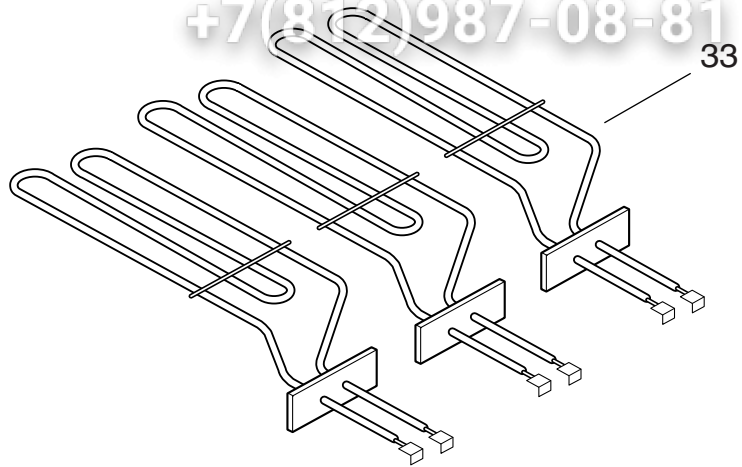

Зип Общепит

vsezip.ru

+7(812)987-08-81

GRIGLIA ELETTRICA N700
ELECTRIC GRILL N700

GRIGLIA ELETTRICA N700
ELECTRIC GRILL N700

Зип Общепит

PNC Model Ref.
178 092 PGV/E1 a
178 093 PGV/E2 b

vsezip.ru

+7(812)987-08-81

Pos	Factory Code	6DGT Code	Descrizione	Description	Ref/ Notes
			Pagina 1	Page 1	
1	0510823201	0C2570	GRIGLIA GOLOSA GHISA 400mm	CAST IRON GRID 400mm	a
	0510823301	0C2571	GRIGLIA GOLOSA GHISA 800mm	CAST IRON GRID 800mm	b
2	0853894700	0C2933	PARASPRUZZI GRIGLIA 400mm	SPLASHBACK 400mm	a
	0853894800	0C2934	PARASPRUZZI GRIGLIA 800mm	SPLASHBACK 800mm	b
3	0870855300	0C2676	RIPIANO 400mm	WORK TOP 400mm	a
	0870855400	0C2677	RIPIANO 800mm	WORK TOP 800mm	b
4	0508898900	0C0122	PIASTRA RINFORZO PIEDE	STIFFENINGPLATE, FOOT	
5	0532812500	0C3276	RIVESTIMENTO LATERALE 400 mm	EXTERNAL PANEL 400 mm	a
	0530812601	053442	RIVESTIMENTO LATERALE 800 mm	EXTERNAL PANEL 800 mm	b
6	0831802700	0C0459	CRUSCOTTO 400mm	CONTROL PANEL 400mm	a
	0831802800	0C0460	CRUSCOTTO 800mm	CONTROL PANEL 800mm	b
7	0853894901	0C2724	CASSETTO	DRAWER	
8	0530844200	0C0463	MANIGLIA DESTRA CASSETTO	RIGHT SIDE HANDLE, DRAWER	a b
9	0530844300	0C0180	MANIGLIA SINISTRA CASSETTO	LEFT SIDE HANDLE, DRAWER	b
11	0548856800	0C0257	MANOPOLA	KNOB	
12	0548861201	0C0466	GHIERA	KNOB RING	
13	0218912211	069567	MOLLETTA FISSAGGIO GHIERA	SPRING, KNOB RING	
14	0518801801	053342	MOLLA PER MARCHIO	SPRING, LABEL	
16	0853856900	0C0204	PIEDE	FOOT	
18	0522896401	0C2705	PANNELLO ANTERIORE 400mm	FRONT PANEL GAS 400mm	a
	0522896501	0C2706	PANNELLO ANTERIORE 800mm	FRONT PANEL GAS 800mm	b
19	0831802600	0C0474	RASCHIETTO PER GRIGLIA	SCRAPER	
21	0514885600	059299	MANIGLIA PORTA CASSETTO	HANDLE FOR DRAWER	
24	0219293205	0C0477	COPIGLIA	COTTER PIN	
26	0516860700	0C0137	PIASTRA UNIONE POSTERIORE	JOINTING REAR PLATE	
28	0527850500	0C0156	PIASTRA FISSAGGIO FIANCHI	SIDE PANELS JOINTING PLATE	
29	0140088006	0L0113	GUARNIZIONE CRUSCOTTO	GASKET CONTROL PANEL	
30	0527836002	0C0154	RINFORZO FIANCO DESTRO	RIGHT SIDE SUPPORT	
31	0527836102	0C0155	RINFORZO FIANCO SINISTRO	LEFT SIDE SUPPORT	
41	0543821000	053816	GUARNIZIONE MANOPOLA	GASKET, KNOB	
42	0533825500	*	TRAVERSA ANTERIORE	FRONTAL CROSSPIECE	a
	0533820000	*	TRAVERSA ANTERIORE	FRONTAL CROSSPIECE	b
43	0530825601	*	TRAVERSA POSTERIORE	REAR CROSSPIECE	a
	0533820100	*	TRAVERSA POSTERIORE	REAR CROSSPIECE	b