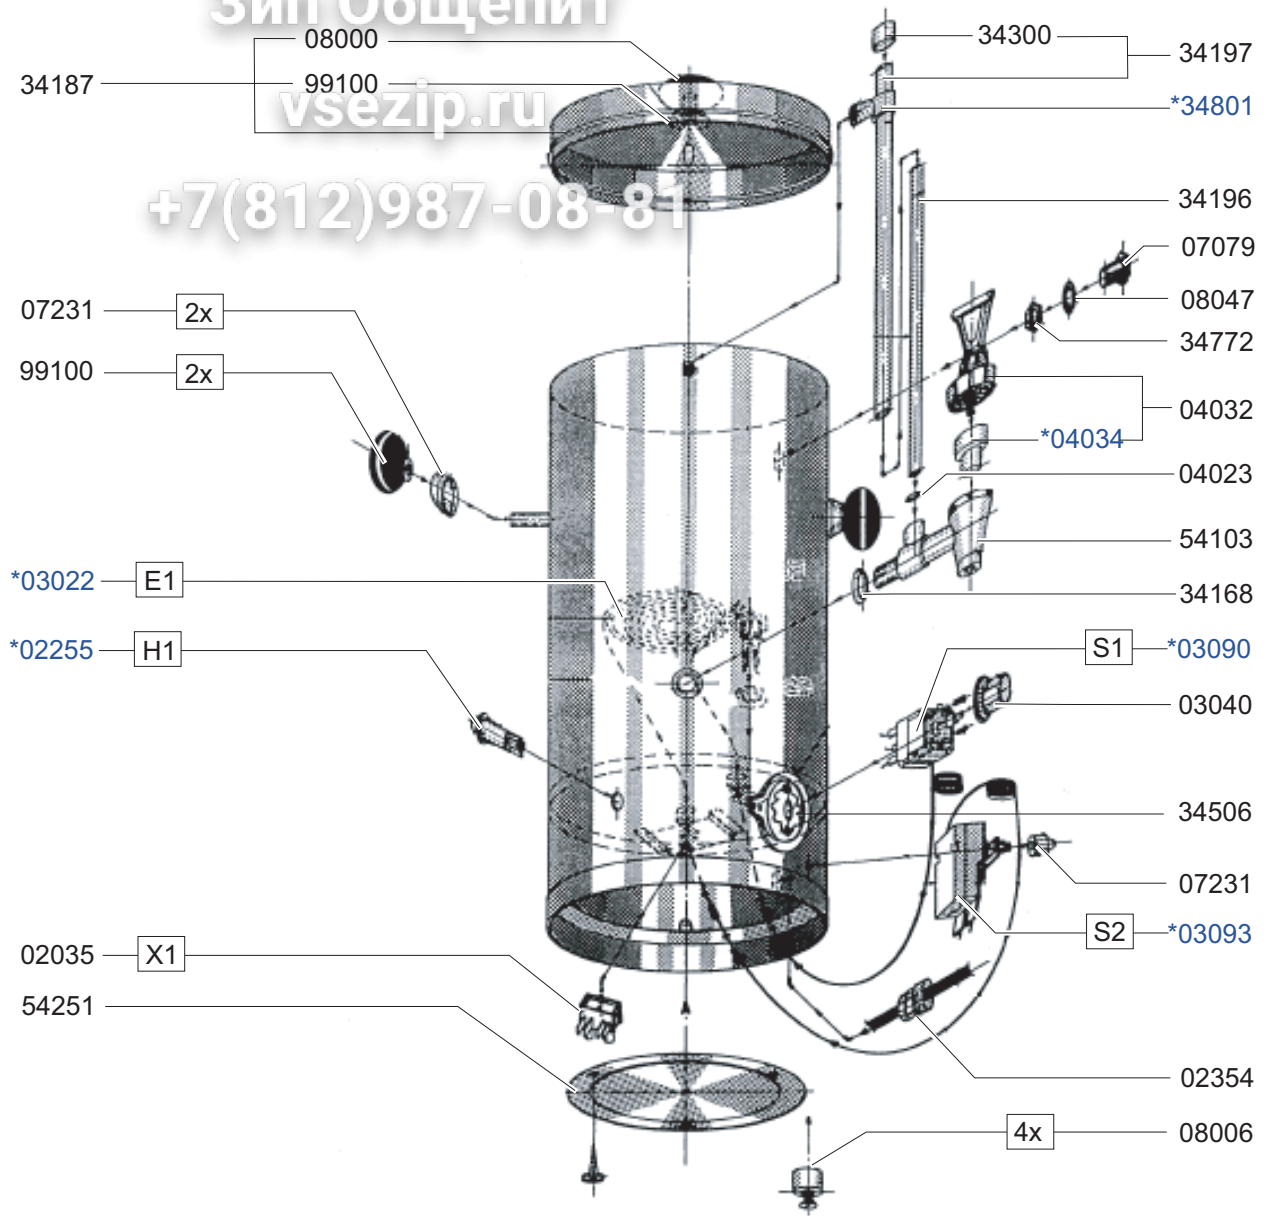

Зип Общепит

08000
99100
vsezip.ru

+7(812)987-08-81

* Recommended Spare Part

Type : WKT 10 HA	From mach. nr. : 64894	Page : 1-1	Drawer : MT
Artikel : 30009	Date : 12-1983	Rev. : 3.0	Date : 15-03-2007
Rated voltage : 1N~220-240V 50-60Hz 3200W	Spare Parts Info	***** Animo ® ***** Assen - Holland	www.animo.eu