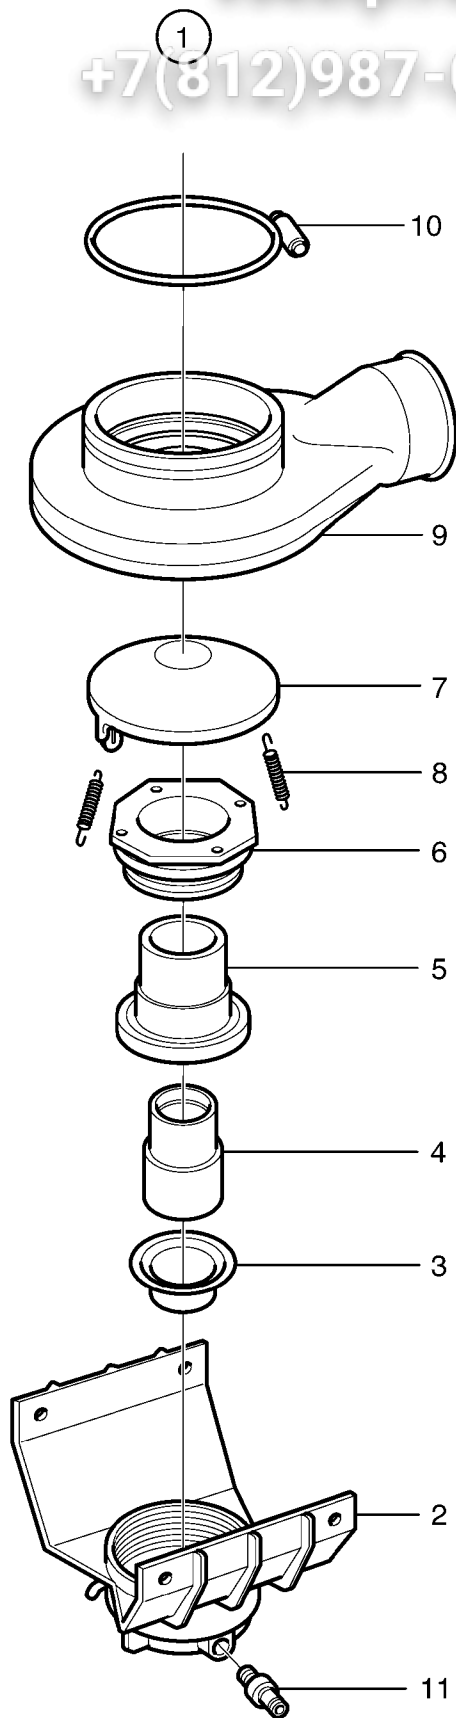

Зип Общепит

vsezip.ru

+7(812)987-08-81