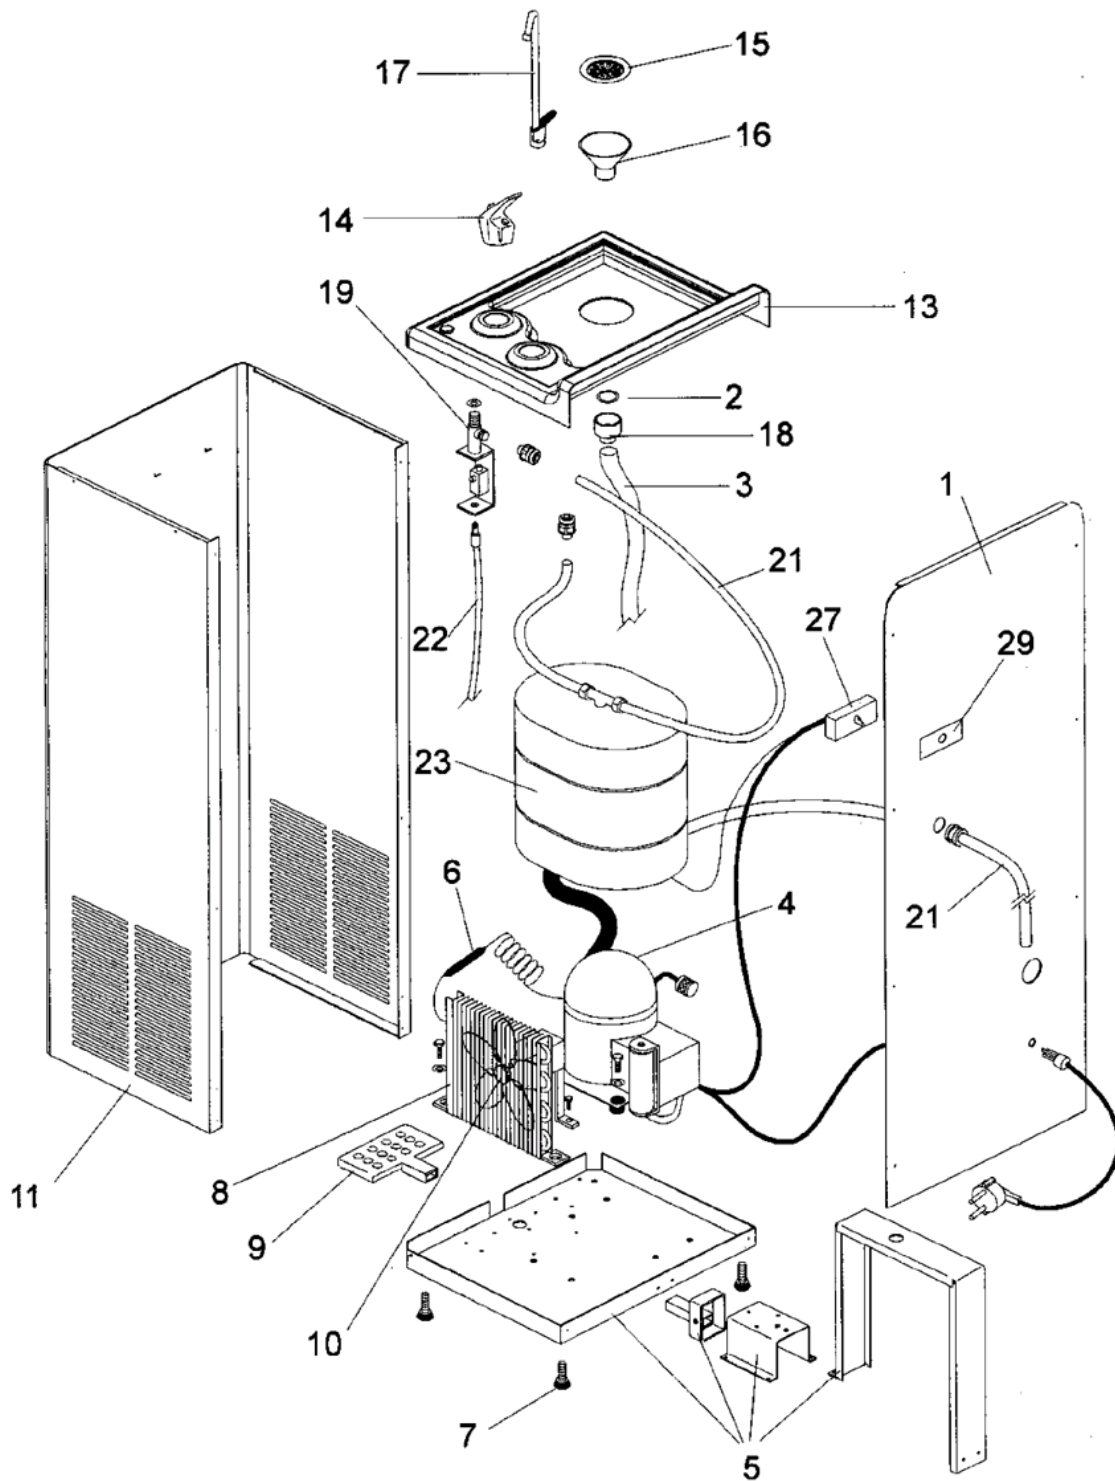

Зип Общепит
Katalog für Ersatzteile
SCW 14 B
vsezip.ru

+7(812)987-08-81

1 - WASSER-KÜHLVORRICHTUNGEN

+7(812)987-08-81

+7(812)987-08-81

POSITION	CODE	BEZEICHNUNG
0001	CS 0001702728	RÜCKWANDBLECH
0002	CS 0002661525	DICHTUNG
0003	CS 0002801334	LASSEN SIE SCHLAUCH AB
0004	CS 0001581174	KOMPRESSOR
0005	CS 0001702724	MASSEINHEIT UNTERSEITE
0006	CS 0002641411	TROCKENMITTEL
0007	CS 0002781315	FUSS
0008	CS 0001601109	KONDENSATOR
0009	CS 0002781187	FUSS-PEDAL
0010	620419 00	LUFTER MOTOR - 230/50-60
0011	CS 0001702727	FRONT/SIDES VERKLEIDUNG
0013	CS 0002781142	WANNE
0014	CS 0002521707	PROJEKTOR
0015	CS 0002641419	FILTER
0016	CS 0002781143	LASSEN SIE TRICHTER AB
0017	CS 0002521705	GLASFÜLLER
0017	CS 0002661730	DICHTUNG
0017	CS 0002781313	GLASFÜLLER-HEBEL
0018	CS 0002521320	ABLASSSTUTZEN
0019	CS 0815613112	WASSER-REGELVENTIL
0021	CS 0002801349	ROHR (1 METER)
0022	CS 0002781191	FUSS-PEDAL-KABEL
0023	CS 0005681902	ISOLIERUNG
0023	CS 0811003011	VERDAMPFER
0027	CS 0003824910	THERMOSTAT