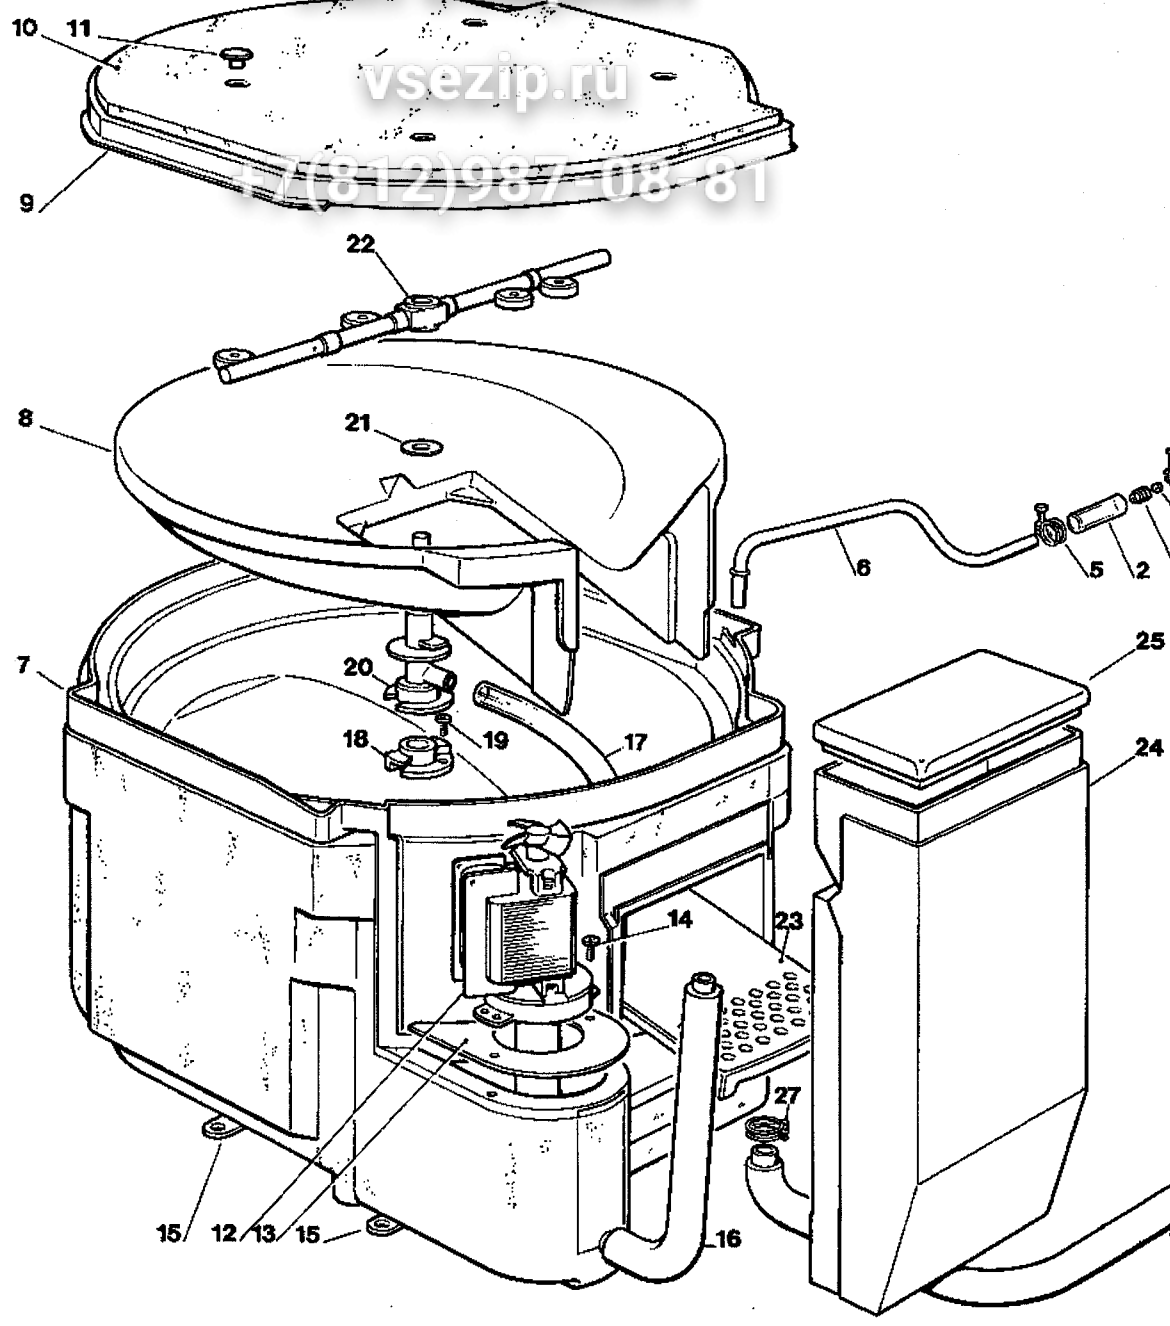

Зип-Общепит

vsezip.ru

7(812)987-08-81

MC 15 - WATER SYSTEM - CIRCUITO IDRAULICO - CIRCUIT HYDRAULIQUE - WAS

TEM NO POS NO REP. NO REF. NO	PART NO CODICE REFERENCE STUECK NR	DESCRIPTION	DESCRIZIONE	DESIGNATION
1	650105 00	WATER INLET VALVE	VALVOLA INGRESSO ACQUA	VANNE ARRIVÉE D'EAU
2	281900 04	PLASTIC TUBE PER METER	TUBO IN PLASTICA PER 1 METRO	TUYAU EN PLASTIQUE-POU
3	640022 00	FLOW CONTROL	CONTROLLO DI FLUSSO	CONTROLE DE DEBIT
4	733123 00	FLOW CONTROL BODY	CORPO CONTROLLO DI FLUSSO	CORPS CONTRÔLE DE DEBIT
5	460017 00	CLAMP	FASCETTA	COLLIER
6	784317 08	WATER INLET TUBE - COPPER	TUBO RAME INGRESSO ACQUA	TUYAU EN CUIVRE ARRIVÉE
7	784344 00	SUMP & FREEZING CHAMBER	INVOLUCRO EVAPORATORE	ENCEINTE ÉVAPORATEUR
8	660487 00	INNER BOTTOM & CHUTE	FONDO & SCIVOLO MOBILE	PLAQUE DE FOND ET CHUTE
9	660491 00	EVAPORATOR COVER	COPERCHIO EVAPORATORE	COUVERCLE ÉVAPORATEUR
10	650538 00	INSULATION	ISOLAMENTO	ISOLATION
11	660419 00	PLASTIC PLUG	TAPPO IN PLASTICA	BOUCHON EN PLASTIQUE
12	670002 12	WATER PUMP ASSY	ASSIEME POMPA	ENSSEMBLE POMPE A EAU
13	723132 01	METAL BRACKET	SUPPORTO IN METALLO	PLAQUE SUPPORT POMPE
14	470026 00	SCREW	VITE	VIS
15	660489 00	EVAPORATOR BRACKET	SUPPORTO EVAPORATORE	SUPPORT ÉVAPORATEUR
16	610148 02	DRAIN TUBE	TUBO DI SCARICO	TUYAU ÉVACUATION
17	743113 02	PLASTIC TUBE	TUBO IN PLASTICA	TUYAU EN PLASTIQUE
18	660483 00	JET BEARING FLANGE	FLANGIA RACCORDO CENTRALE	BRIDE AXE PALIER DE RAMP
19	420014 05	SCREW	VITE	VIS
20	660475 00	JET BEARING	RACCORDO CENTRALE	AXE PALIER DE RAMPE
21	440013 06	THRUST WASHER	RONDELLA DI RASAMENTO	RONDELLE
22	793127 00	SPRAY BAR	BARRA SPRUZZANTE	RAMPE PULVERISATION EAU
23	660488 00	REMOVABLE INNER BOTTOM	SCIVOLO INTERNO AMOVIBILE	PLAQUE CHUTE DEMONTABL
24	660477 00	ICE CHUTE	CONDOTTO SCARICO CUBETTI	GOULOTTE A GLACONS
25	660477 02	ICE CHUTE COVER	COPERCHIO COND. SCAR. CUBETTI	CAPOT DE GOULOTTE
26	610167 00	WATER DRAIN TUBE	TUBO SCARICO ACQUA	TUYAU ÉVACUATION
27	460004 00	CLAMP	FASCETTA	COLLIER
28	660224 00	WATER DRAIN FITTING	RACCORDO SCARICO ACQUA	RACCORD ÉVACUATION EAU
29	660535 00	PLASTIC RING NUT	GHIERA IN PLASTICA	COLLIER DE SERRAGE EN PL