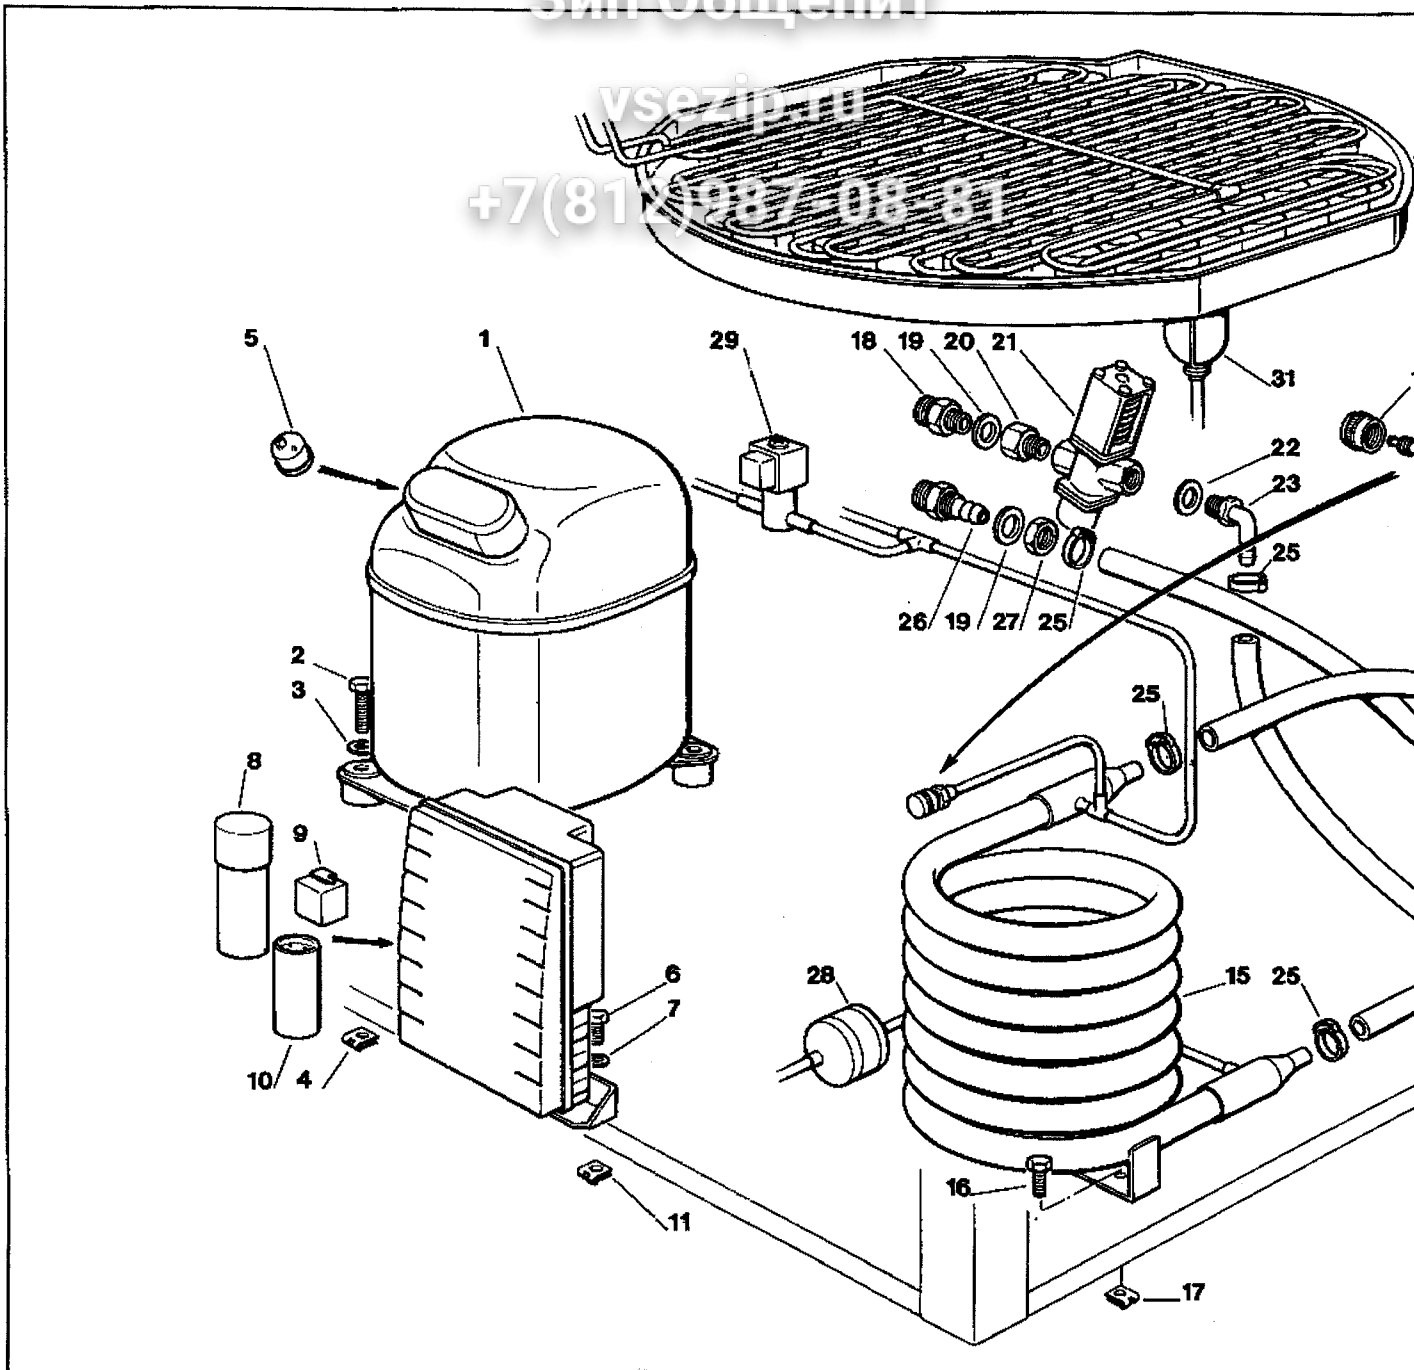

Зип Ощепит

vsezip.ru

+7(812)987-08-81

MC 15 - 45 - REFRIGERANT SYSTEM WATER COOLED - SISTEMA REFRIGERANTE R  
CIRCUIT FRIGORIFICO REFRUID. PAR EAU - WASSERGEKÜHLT GEFRIERSY

ITEM NO POS NO REF. NO	PART NO - CODICE REFERENCE - STUECK NR		DESCRIPTION	DESCRIZIONE	DESIGNATION
	MC 15	MC 45			
1	670076 11 670076 13	670088 09 670088 08	COMPRESSOR ASSY 220 V COMPRESSOR ASSY 380 V	ASSIEME COMPRESSORE 220 V ASSIEME COMPRESSORE 380 V	ENSAMBLE COMPRESSEUR ENSAMBLE COMPRESSEUR
2	420043 00	420043 00	SCREW	VITE	VIS
3	440088 00	440088 00	WASHER	RONDELLA	RONDELLE
4	650407 01	650407 01	METAL CLIP	DADO IN GABBIA	ECROU
5	620058 47 620058 49	***** *****	PROTECTOR 220 V PROTECTOR 380 V	PROTETTORE 220 V PROTETTORE 380 V	PROTECTEUR 220 V PROTECTEUR 380 V
6	420000 22	420000 22	SCREW	VITE	VIS
7	440026 00	440026 00	WASHER	RONDELLA	RONDELLE
8	620167 25	620167 24	RUN CAPACITOR 220 V	CAPACITA DI MARCIA 220 V	CAPACITÉ PERMANENCE 220 V
9	620168 13	620168 18	START RELAY 220 V	RELE DI AVVIAMENTO 220 V	RELAIS DE DEMARRAGE 220 V
10	620167 22	620167 26	START CAPACITOR 220 V	CAPACITA D'AVVIAMENTO 220 V	CAPACITÉ DE DEMARRAGE 220 V
11	650029 03	650029 03	METAL CLIP	DADO IN GABBIA	ECROU
12	650109 00	650109 00	VALVE BODY	CORPO VALVOLA	CORPS DE VANNE
13	670012 00	670012 00	VALVE PISTON	PISTONCINO VALVOLA	PISTON
14	650106 00	650106 00	VALVE CAP	CAPPUCCIO VALVOLA	CAPUCHON DE VANNE
15	620331 01	620331 02	WATER COOLED CONDENSER	CONDENSATORE AD ACQUA	CONDENSEUR A EAU
16	420010 00	420010 00	SCREW	VITE	VIS
17	650029 03	650029 03	METAL CLIP	DADO IN GABBIA	ECROU
18	733204 00	733204 00	WATER INLET FITTING	RACCORDO INGRESSO ACQUA	RACCORD ARRIVÉE D'EAU
19	400031 01	400031 01	FIBER WASHER	RONDELLA IN FIBRA	RONDELLE EN FIBRE
20	650575 00	650575 00	REGULATING VALVE INLET FITTING	RACCORDO INGR. VALVOLA PRESS.	RACCORD ENTRÉE VALVE P
21	620111 00	620111 00	WATER REGULATING VALVE	VALVOLA PRESSOSTATICA	VANNE A EAU PRESSOSTAT
22	640076 15	640076 15	FIBER WASHER	RONDELLA IN FIBRA	RONDELLE EN FIBRE
23	650623 00	650623 00	OUTLET VALVE FITTING	RACCORDO USCITA VALVOLA PRESS	RACCORD SORTIE VALVE P
24	281900 03	281900 03	PLASTIC TUBE-PER METER	TUBO IN PLASTICA-PER METRO	TUYAU EN PLASTIQUE-POU
25	650499 00	650499 00	PLASTIC CLAMP	FASCETTA IN PLASTICA	COLLIER EN PLASTIQUE
26	733174 00	733174 00	WATER DRAIN FITTING	RACCORDO SCARICO ACQUA	RACCORD ÉVACUATION EA
27	400076 00	400076 00	NUT	DADO	ECROU
28	670006 01	670006 01	DRIER	FILTRO DEUMIDIFICATORE	FILTRE DESHYDRATEUR
29	620306 32 620306 28	620306 32 620306 28	HOT GAS VALVE BODY-SCEM HOT GAS VALVE COIL-SCEM	CORPO VALVOLA GAS CALDO-SCEM BOBINA VALVOLA GAS CALDO-SCEM	CORP VANNE GAZ CHAUD-S BOBINE VANNE GAZ CHAUD
30	784345 02 784349 02 784347 02	784345 02 784346 02 784347 02	EVAPORATOR ASSY - LARGE EVAPORATOR ASSY - MEDIUM EVAPORATOR ASSY - SMALL	ASSIEME EVAPORATORE - GROSSI ASSIEME EVAPORATORE - MEDI ASSIEME EVAPORATORE - PICCOLI	ENSAMBLE ÉVAPORATEUR ENSAMBLE ÉVAPORATEUR ENSAMBLE ÉVAPORATEUR
31	785084 01	785082 05	SUCTION LINE/ACCUMULATOR	ACCUMUL. E LINEA ASPIRAZIONE	ENS. ASPIRATION/ACCUMUL