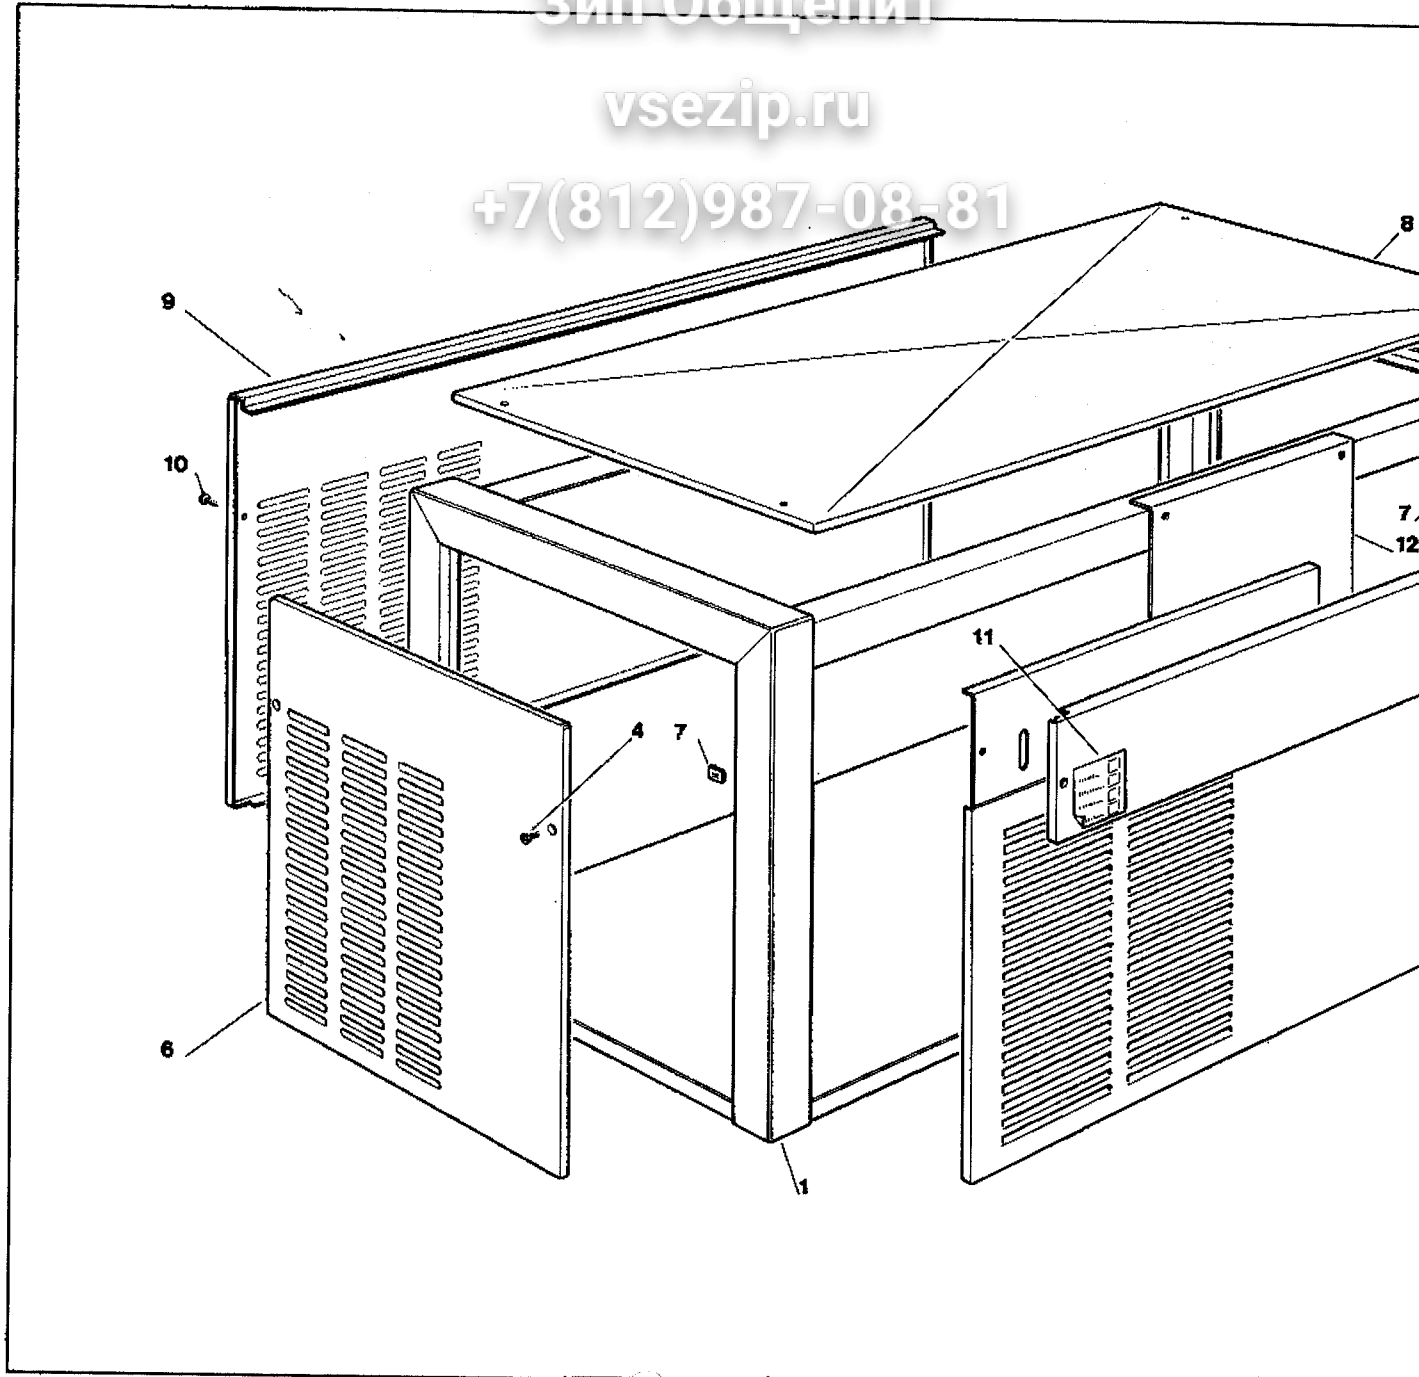

## ICE SYSTEMS

Зип-Общепит

vsezip.ru

+7(812)987-08-81

MC 15 - 45 - UNIT PANELS - ASSIEME MOBILE - ENS. CARROSSERIE - MACHINE

ITEM NO POS NO REP. NO REF. NO	PART NO - CODICE REFERENCE - STUECK NR		DESCRIPTION	DESCRIZIONE	DESIGNATION
	MC 15	MC 45			
1	791045 09	791045 11	FRAME ASSY S.S.	ASSIEME METALLO ACCIAIO INOX	ENSAMBLE CHASSIS ACIER
2	701997 09	701997 11	FRONT PANEL S.S.	PANNELLO FRONTALE ACCIAIO INOX	PANNEAU AVANT ACIER INOX
3	721495 16	721495 18	FRONT UPPER PANEL	PANNELLO FRONTALE SUPERIORE	PANNEAU AVANT SUPERIEUR
4	470002 06	470002 06	SCREW	VITE	VIS
5	701857 02	701857 04	RIGHT SIDE PANEL S.S.	PANNELLO LATERALE DX ACC. INOX	PANNEAU DROITE ACIER INOX
6	701856 02	701856 04	LEFT SIDE PANEL S.S.	PANNELLO LATERALE SX ACC. INOX	PANNEAU GAUCHE ACIER INOX
7	650028 01	650028 01	METAL CLIP	MADREVITE METALLICA	ECROU
8	701995 01	701995 01	TOP PANEL S.S.	PANNELLO SUPERIORE ACC. INOX	PANNEAU SUPERIEUR ACIER INOX
9	701996 01	701996 06	REAR PANEL S.S.	PANNELLO POSTERIORE ACC. INOX	PANNEAU ARRIERE ACIER INOX
10	470002 06	470002 06	SCREW	VITE	VIS
11	650624 01	650624 01	LABEL	ADESIVO SEGNALETICO	ETIQUETTE
12	*****	704254 02	UPPER EVAPORATOR BRACKET	SUPP. EVAPORATORE SUP.	SUPPORT ÉVAPORATEUR SUP.