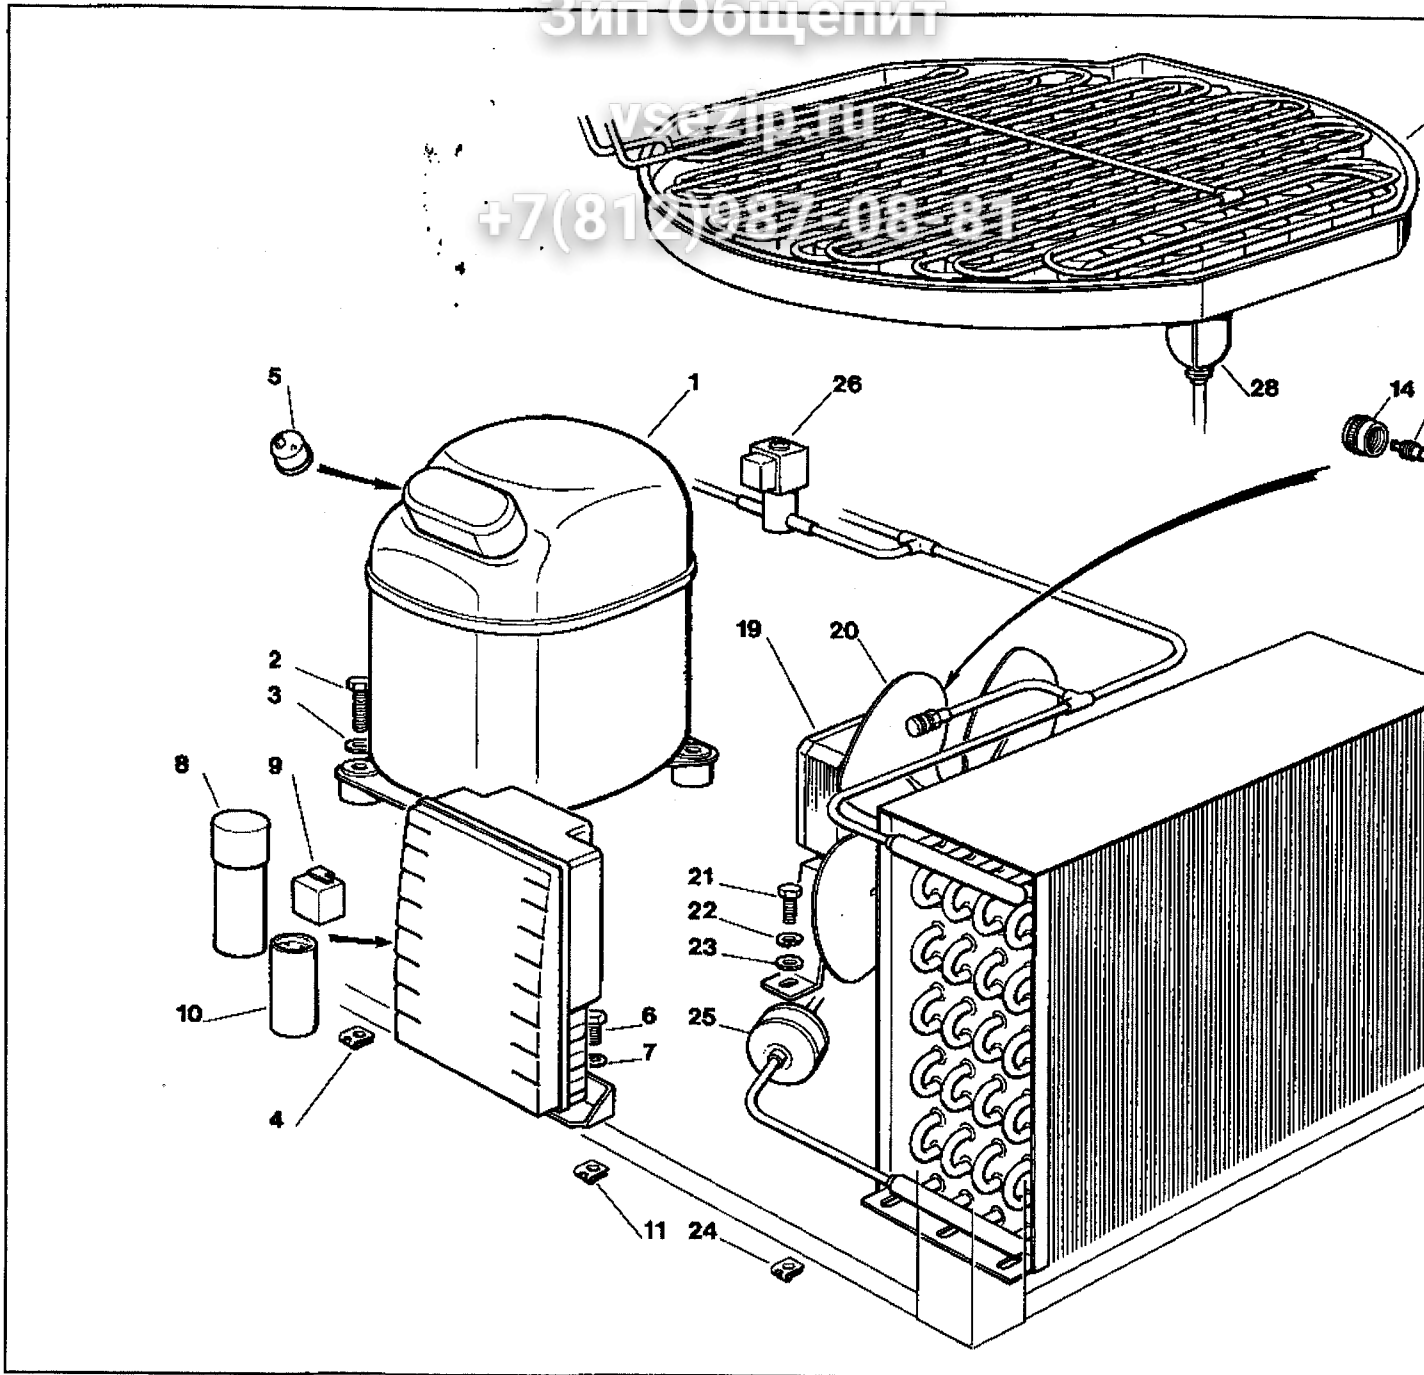

Зип Ощепит

Усе Зип ТН

+7(812)987-08-81

MC 15 - 45 - REFRIGERANT SYSTEM AIR COOLED - SISTEMA REFRIGERANTE RA
CIRCUIT FRIGORIFIQUE REFROID. PAR AIR - LUFTGEKÜHLT GEFRIERSYST

ITEM NO POS NO REP. NO REF. NO	PART NO - CODICE REFERENCE - STUECK NR		DESCRIPTION	DESCRIZIONE	DESIGNATION
	MC 15	MC 45			
1	670076 11 670076 13	670088 09 670088 08	COMPRESSOR ASSY 220 V COMPRESSOR ASSY 380 V	ASSIEME COMPRESSORE 220 V ASSIEME COMPRESSORE 380 V	ENSAMBLE COMPRESSEUR ENSAMBLE COMPRESSEUR
2	420043 00	420043 00	SCREW	VITE	VIS
3	440088 00	440088 00	WASHER	RONDELLA	RONDELLE
4	650407 01	650407 01	METAL CLIP	DADO IN GABBIA	ECROU
5	620058 47 620058 49	***** *****	PROTECTOR 220 V PROTECTOR 380 V	PROTETTORE 220 V PROTETTORE 380 V	PROTECTEUR 220 V PROTECTEUR 380 V
6	420000 22	420000 22	SCREW	VITE	VIS
7	440026 00	440026 00	WASHER	RONDELLA	RONDELLE
8	620167 25	620167 24	RUN CAPACITOR 220 V	CAPACITA DI MARCIA 220 V	CAPACITÉ PERMANENCE 220
9	620168 13	620168 18	START RELAY 220 V	RELE DI AVVIAMENTO 220 V	RELAIS DE DEMARRAGE 220
10	620167 22	620167 26	START CAPACITOR 220 V	CAPACITA D'AVVIAMENTO 220 V	CAPACITÉ DE DEMARRAGE 220
11	650029 03	650029 03	METAL CLIP	DADO IN GABBIA	ECROU
12	650109 00	650109 00	VALVE BODY	CORPO VALVOLA	CORPS DE VANNE
13	670012 00	670012 00	VALVE PISTON	PISTONCINO VALVOLA	PISTON
14	650106 00	650106 00	VALVE CAP	CAPPUCCIO VALVOLA	CAPUCHON DE VANNE
15	620378 00	620410 00	AIR COOLED CONDENSER	CONDENSATORE AD ARIA	CONDENSEUR A AIR
16	420000 23	420000 23	SCREW	VITE	VIS
17	440084 00	440084 00	WASHER	RONDELLA	RONDELLE
18	650029 03	650029 03	METAL CLIP	DADO IN GABBIA	ECROU
19	620233 00 ***** *****	620300 06 620413 00 620338 04	FAN MOTOR UPPER FAN MOTOR GRID	MOTORE VENTILATORE MOTORE VENT. SUPERIORE GRIGLIA	MOTEUR VENTILATEUR MOTEUR VENT. SUPERIEUR GRILLE
20	620000 00 ***** *****	620000 03 620000 01 620000 02	FAN BLADE UPPER FAN BLADE 50 Hz UPPER FAN BLADE 60 Hz	VENTOLA VENTOLA SUP. 50 Hz VENTOLA SUP. 60 Hz	HELICE HELICE SUP. 50 Hz HELICE SUP. 60 Hz
21	420010 00	420010 00	SCREW	VITE	VIS
22	440084 00	440084 00	WASHER	RONDELLA	RONDELLE
23	440026 00	440026 00	LOCK WASHER	RONDELLA SPACCATA	RONDELLE
24	650029 03	650029 03	METAL CLIP	DADO IN GABBIA	ECROU
25	670006 01	670006 01	DRIER	FILTRO DEUMIDIFICATORE	FILTRE DESHYDRATEUR
26	620306 32 620306 28	620306 32 620306 28	HOT GAS VALVE BODY-SCEM HOT GAS VALVE COIL-SCEM	CORPO VALVOLA GAS CALDO-SCEM BOBINA VALVOLA GAS CALDO-SCEM	CORP VANNE GAZ CHAUD-SC BOBINE VANNE GAZ CHAUD-
27	784348 03 784349 02 784347 02	784345 02 784346 02 784347 02	EVAPORATOR ASSY - LARGE EVAPORATOR ASSY - MEDIUM EVAPORATOR ASSY - SMALL	ASSIEME EVAPORATORE - GRANDI ASSIEME EVAPORATORE - MEDI ASSIEME EVAPORATORE - PICCOLI	ENSAMBLE ÉVAPORATEUR - ENSAMBLE ÉVAPORATEUR - ENSAMBLE ÉVAPORATEUR -
28	785084 01	785082 05	SUCTION LINE/ACCUMULATOR	ACCUMUL. E LINEA ASPIRAZIONE	ENS. ASPIRATION/ACCUMUL.