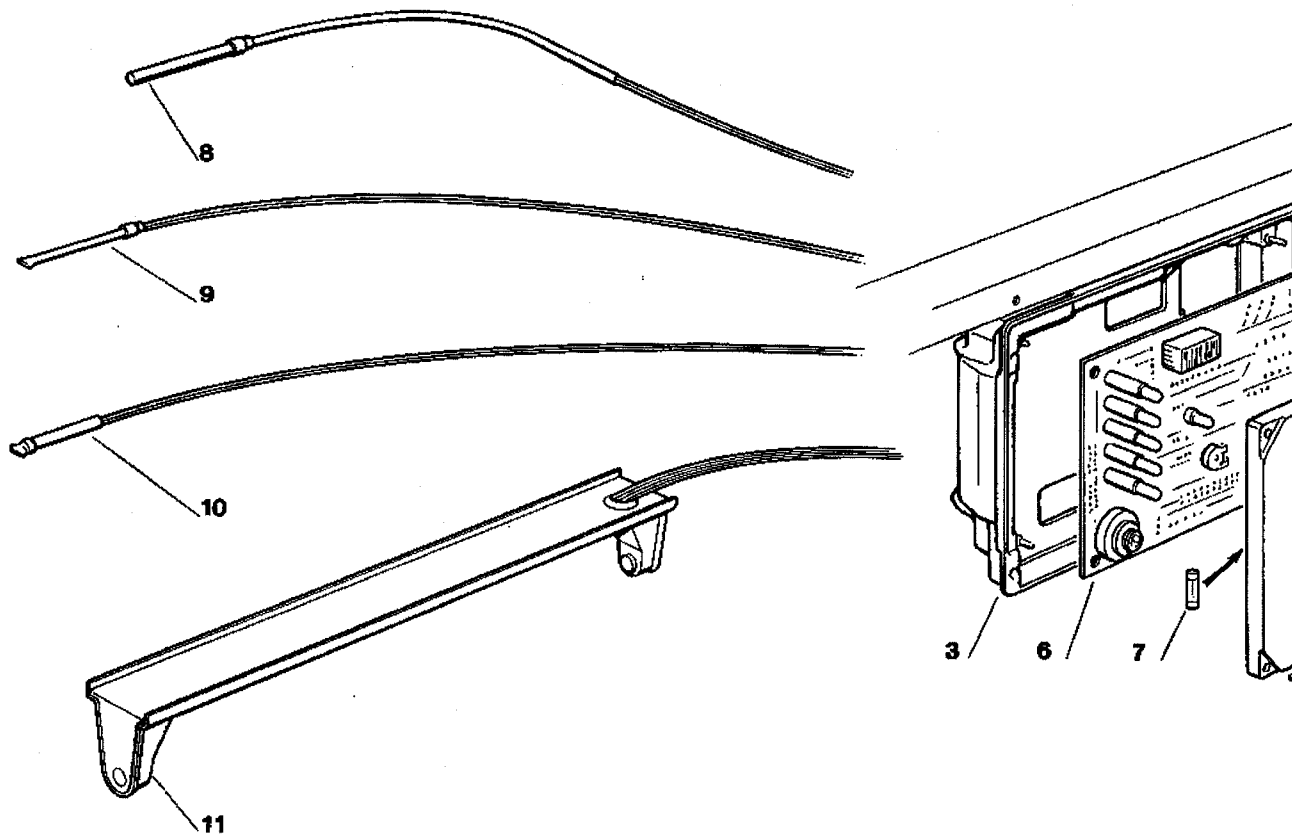

Зип Общепит

vsezip.ru

+7(812)987-08-81

**MC 15 - MC45 - P.C. BOARD AND SENSOR ASSY - SCHEDA ELETTRONICA
ENS. CARTE ELECTRIQUE ET DETECTEURS - ELEKTRONISCHE KARTE UND TEMPERAT**

ITEM NO POS NO REP. NO REF. NO	PART NO CODICE REFERENCE STUECK NR	DESCRIPTION	DESCRIZIONE	DESIGNATION
1	725025 00	METAL BRACKET	SUPPORTO IN METALLO	SUPPORT METALLIQUE
2	470088 00	SCREW	VITE	VIS
3	660546 00	CONTROL BOX	SCATOLA ELETTRICA	BOITE ELECTRIQUE
4	470000 07	SCREW	VITE	VIS
5	660547 00	CONTROL BOX COVER	COPERCHIO SCATOLA ELETTRICA	COUVERCLE BOITE DE COM
6	620403 01	P.C. BOARD ASSY	ASSIEME SCHEDA ELETTRONICA	ENSAMBLE CARTE ELECTRI
7	630015 09	FUSE	FUSIBILE	FUSIBLE
8	620404 00	EVAPORATOR TEMP. SENSOR	SENSORE TEMP. EVAPORATORE	CAPTEUR TEMP. ÉVAPORA
9	620404 01	CONDENSER TEMP. SENSOR	SENSORE TEMP. CONDENSATORE	CAPTEUR TEMP. CONDENS
10	620404 02	AMBIENT TEMP. SENSOR	SENSORE TEMP. AMBIENTE	CAPTEUR TEMP. AMBIANCE
11	783167 01	ICE LEVEL CONTROL ASSY	ASS. CONTR. LIVELLO GHIACCIO	ENS. DETECTEUR NIVEAU G
12	630124 05	CONTACTOR	TELERUTTORE	CONTACTEUR