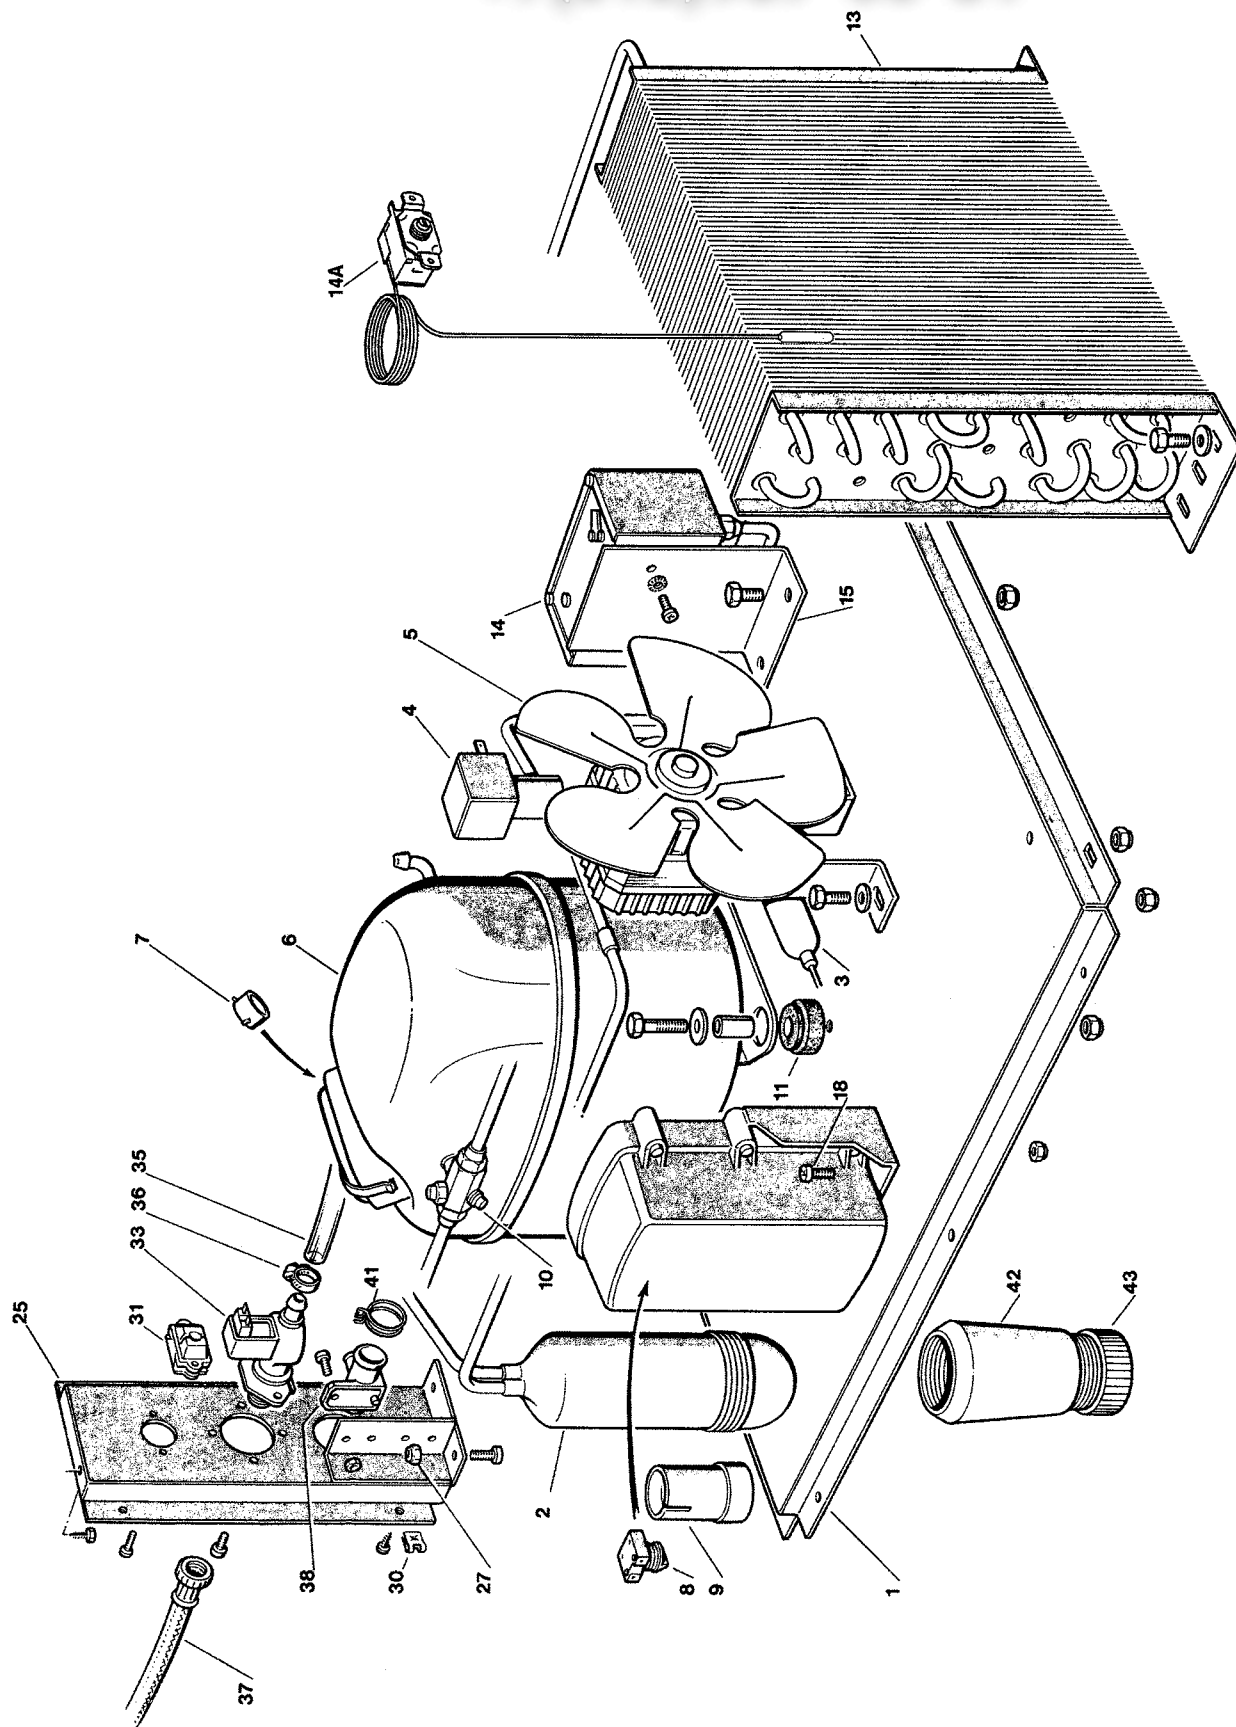

+7(812)987-08-81

Pos. Nr.	Codice Code	Descrizione	Description	Description	Quantità Q.ty Q.tè
1	81420028/0	ASSIEME BASAMENTO	BASE	CHASSIS	1
2	81428265/0	ASSIEME SCAMBIATORE	EXCHANGER ASSY	ECHANGEUR	1
3	19301215/0	FILTRO	DRIER	DESHYDRATEUR	1
4	19863033/0	VALVOLA GAS	GAS VALVE	VANNE DE GAZ	1
5	18562500/0	MOTORE PER VENTILATORE	FAN MOTOR	VENTILATEUR	1
5A	18740024/0	VENTOLA PER VENTILATORE			1
6	19165570/0	COMPRESSORE U.H. CAJ 44 61 Y	COMPRESSOR CAJ 44 61 Y	COMPRESSEUR CAJ 44 61 Y	1
7	19560134/0	PROTETTORE	PROTECTION	PROTECTEUR	1
8	19621690/0	RELÈ	RELAY	RELAIS	1
9	19180414/0	CONDENSATORE DI SPUNTO	START CONDENSER	CONDENSATEUR DE DEMARRAGE	1
13	19177061/0	CONDENSATORE	CONDENSER	CONDENSATEUR	1
14	19550372/0	PRESSOSTATO (FINO LUGLIO 2000)	PRESSURE CONTROL (TILL JULY 2000)	PRESSOSTAT (JUSQU'À JULLET 2000)	1
14A	19797025/0	TERMOSTATO CONDENSATORE (DA LUGLIO 2000)	PRESSURE THERMOSTAT (FROM JULY 2000)	THERMOSTAT CONDENSEUR (DE JUILLET 2000)	
15	25725437/0	SUPPORTO	SUPPORT	SUPPORT	1
25	81418352/0	SUPPORTO	SUPPORT	SUPPORT	1
26	12788880/0	VITE	SCREW	VIS	2
27	12291600/0	DADO	NUT	ECROU	2
28	12728106/0	VITE	SCREW	VIS	2
29	12728106/0	VITE	SCREW	VIS	2
30	12436401/0	PIASTRINA	PLATE	PLAQUE	4
31	33320253/0	FISSACAVO	CLAMP	BANDE	1
32	12726404/0	VITE	SCREW	VIS	2
33	19865502/0	ELETTRVALVOLA H₂O	WATER SOLENOID VALVE	ELECTROVANNE EAU	1
34	12726404/0	VITE	SCREW	VIS	2
35	25790658/0	TUBO H₂O	TUBE	TUYAU	1
36	19280153/0	FASCETTA	CLAMP	BANDE	1
37	19810111/0	TUBO ALIMENTAZIONE	WATER INLET TUBE	TUYAU ENTREE EAU	1
37	19350158/0	GUARNIZIONE TUBO	GASKET	GARNITURE	2
38	25690806/0	SCARICO H₂O	WATER DRAIN PIPE	ECOULEMENT MACHINE	1
39	12788880/0	VITE	SCREW	VIS	1
40	12291600/0	DADO	NUT	ECROU	1
41	19281324/0	FASCETTA	CLAMP	BANDE	1
42	25460020/0	MANICOTTO	COUPLING	RALLONGE PIED	4
43	25570880/0	PIEDINO	LEVELLING FOOT	PIED	4