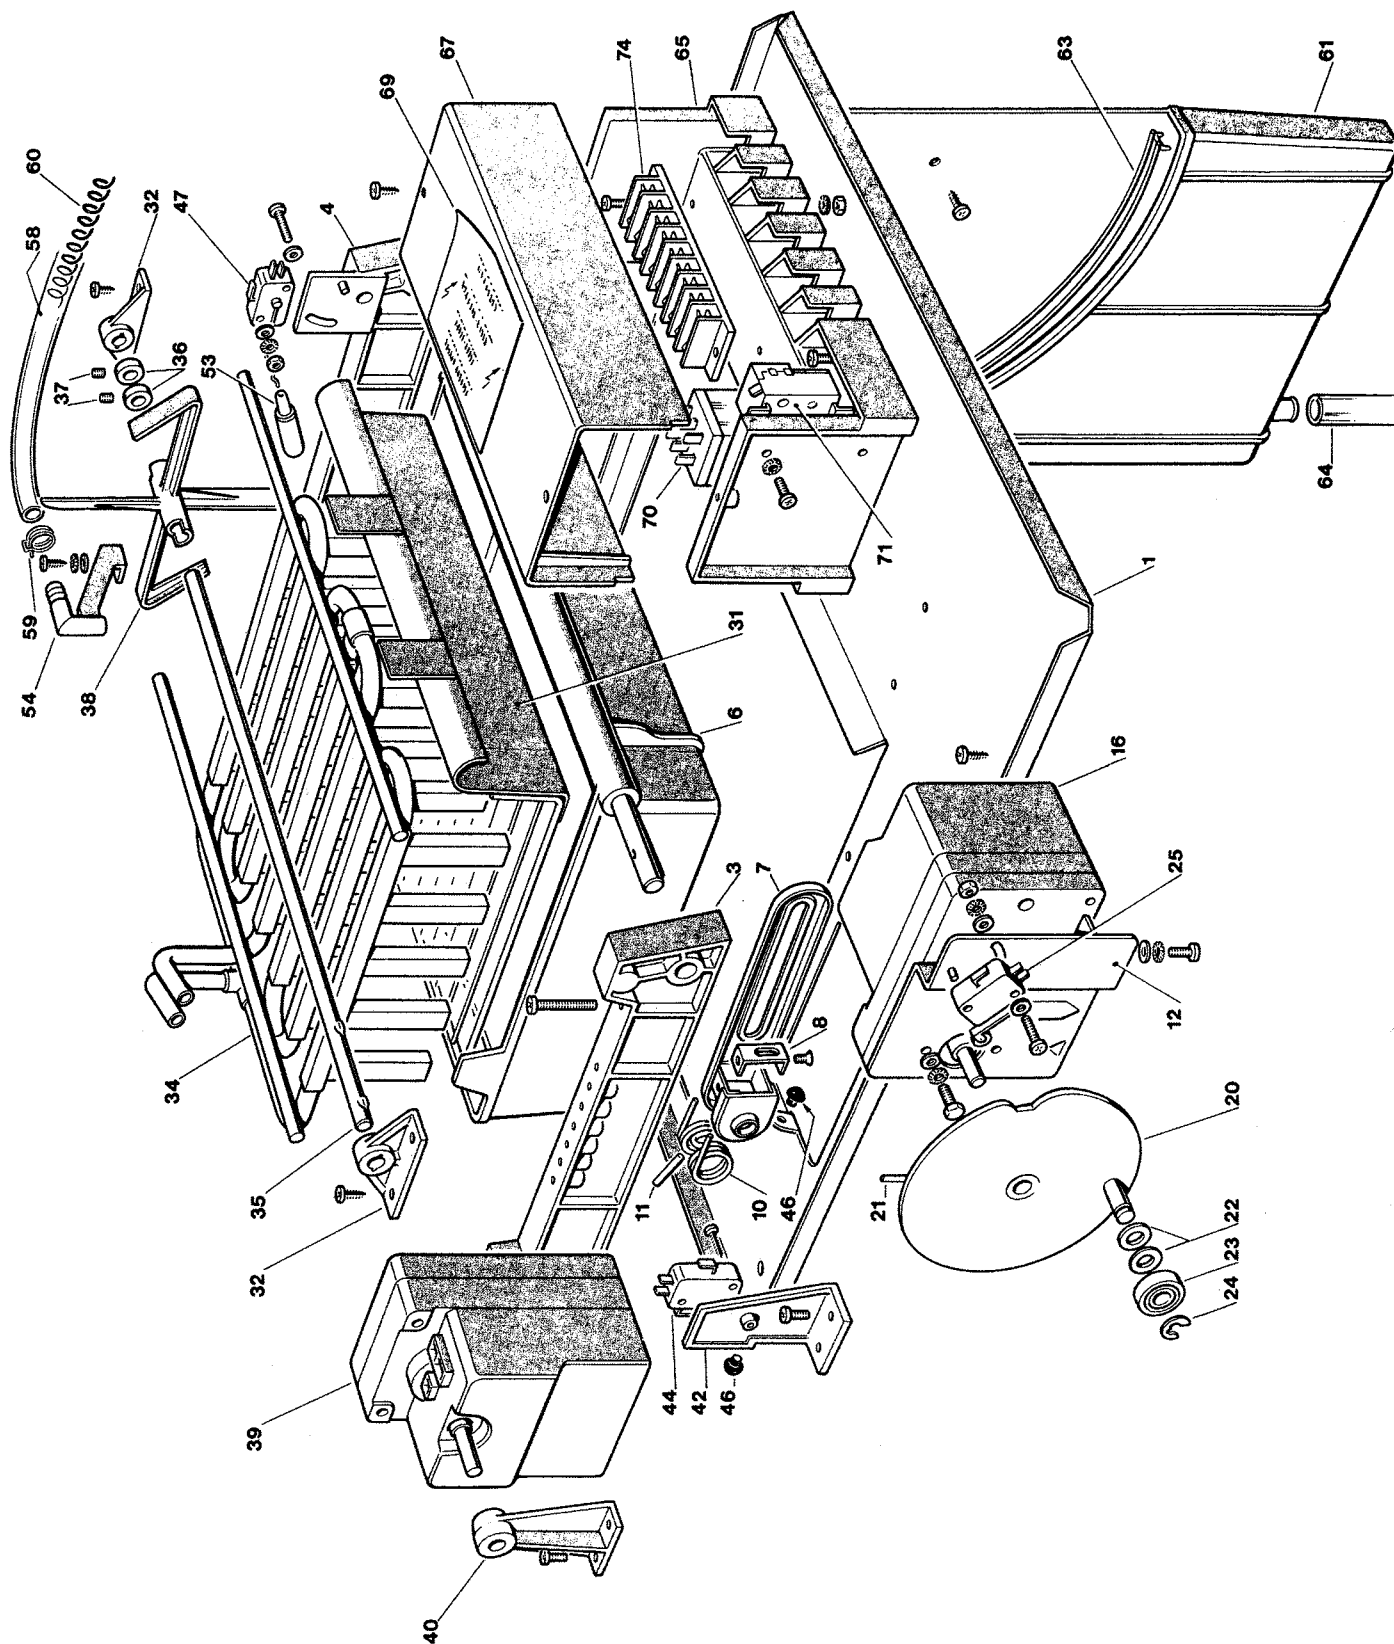

Зип Общепит

vsezip.ru

SCOTSMAN[®]

+7(812)987-08-81

GP 90

Spare parts list
Catalogo ricambi
Catalogues pièces détachées

Pos. Nr.	Codice Code	Descrizione	Description	Description	Quantità Q.ty Q.tè
1-2-3	81421165/0	ASSIEME CONTENITORE	ICE BIN	ENSEMBLE CUVE	1
4	25330629/0	FIANCO SINISTRO	LEFT SIDE	PANNEAU GAUCHE	1
5	25330628/0	FIANCO DESTRO	RIGHT SIDE	PANNEAU DROITE	1
6	12728106/0	VITE	SCREW	VIS	4
7	12436400/0	PIASTRINA	PLATE	PLAQUETTE	21
8	25700030/0	PANNELLO POSTERIORE	REAR PANEL	PENNEAU POSTERIEUR	1
9	12436400/0	PIASTRINA	PLATE	PLAQUETTE	4
10	12728106/0	VITE	SCREW	VIS	6
11	81420685/0	GRIGLIA POSTERIORE	BACK GRID	GRILLE ARRIERE	1
12	12728106/0	VITE	SCREW	VIS	2
13	25610096/0	PRESE D'ARIA	AIR INTAKE	PRISE D'AIR	2
14	12727818/0	VITE	SCREW	VIS	8
15	19356001/0	DISTANZIALE	SPACER	ENTRETOISE	8
16	25161103/0	COPERCHIO	COVER	COUVERCLE	1
17	25550048/0	PANN. SUP. ISOL. COPERCHIO	INSULATOR	PANNEAU ISOLANT	1
17A	25550047/0	PANN. VERT. ISOL. COPERCHIO	INSULATOR	PANNEAU ISOLANT	1
18	12727965/0	VITE	SCREW	VIS	2
19	25165494/0	CORNICE	FRAME	CORNICHE	1
20	12728026/0	VITE	SCREW	VIS	4
21	41109519/0	MAGNETE	MAGNET	MAGNETO	2
23	12728101/0	VITE	SCREW	VIS	1
24	12728101/0	VITE	SCREW	VIS	2
25	12727818/0	VITE	SCREW	VIS	1
26	19262836/0	ETICHETTA	LABEL	ETIQUETTE	1
27	25610100/0	PRESE D'ARIA	AIR INTAKE	PRISE D'AIR	1
28	12727818/0	VITE	SCREW	VIS	2
29	19120050/0	CERNIERA	HINGE	CHARNIERE	2
30	12728106/0	VITE	SCREW	VIS	4
31	81420524/0	ASSIEME PORTA	COMPLETE DOOR	PORTE COMPLETE	1
36	25260470/0	DEFLETTORE	DEFLECTOR	DEFLECTEUR	1
37	25110913/0	BUSSOLA	BUSH	DOUILLE	1
38	12728101/0	VITE	SCREW	VIS	2
39	25726475/0	SUPPORTO	SUPPORT	SUPPORT	1
40	25726474/0	SUPPORTO	SUPPORT	SUPPORT	1
41	19797018/0	TERMOSTATO	THERMOSTAT	THERMOSTAT	1
42	12726408/0	VITE	SCREW	VIS	2
43	25790621/0	TUBO SCARICO	TUBE	TUYAU	1
44	19281332/0	FASCETTA	CLAMP	BANDE	2
45	19500100/0	PALETTA	ICE SCOOP	PALLE A GLACE	1
46	25030020/0	PERNO	SHAFT	ARBRE	1
47	25726478/0	SUPPORTO	SUPPORT	SUPPORT	2
48	12728101/0	VITE	SCREW	VIS	4