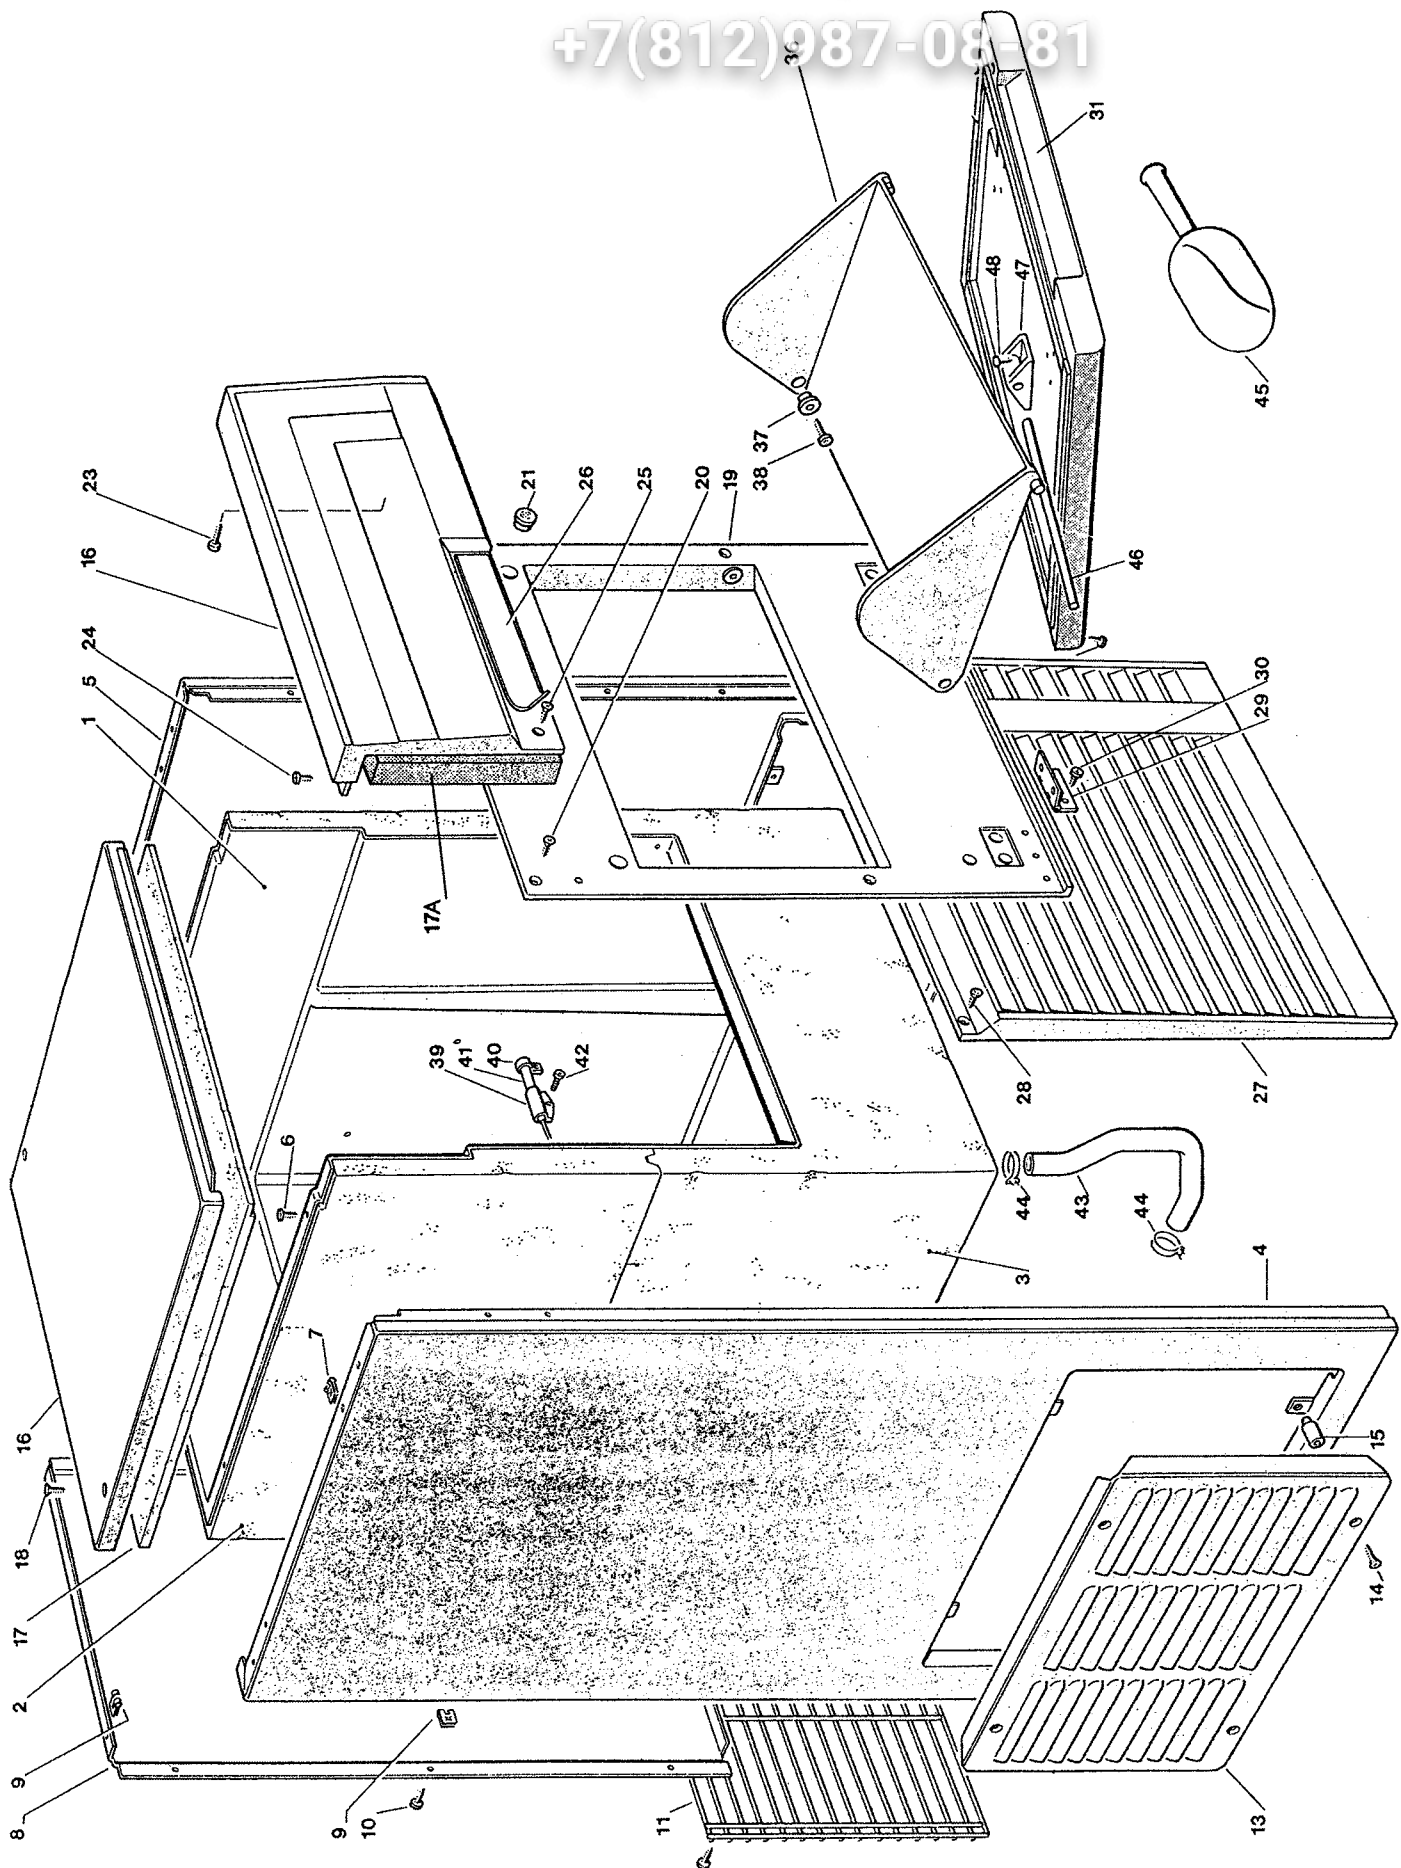

Зип Общепит

vsezip.ru

SCOTSMAN[®]

+7(812)987-08-81

GP 90

Spare parts list
Catalogo ricambi
Catalogues pièces détachées

Pos. Nr.	Codice Code	Descrizione	Description	Description	Quantità Q.ty Q.tè
1-2-3	81421165/0	ASSIEME CONTENITORE	ICE BIN	ENSEMBLE CUVE	1
4	25330629/0	FIANCO SINISTRO	LEFT SIDE	PANNEAU GAUCHE	1
5	25330628/0	FIANCO DESTRO	RIGHT SIDE	PANNEAU DROITE	1
6	12728106/0	VITE	SCREW	VIS	4
7	12436400/0	PIASTRINA	PLATE	PLAQUETTE	21
8	25700030/0	PANNELLO POSTERIORE	REAR PANEL	PENNEAU POSTERIEUR	1
9	12436400/0	PIASTRINA	PLATE	PLAQUETTE	4
10	12728106/0	VITE	SCREW	VIS	6
11	81420685/0	GRIGLIA POSTERIORE	BACK GRID	GRILLE ARRIERE	1
12	12728106/0	VITE	SCREW	VIS	2
13	25610096/0	PRESE D'ARIA	AIR INTAKE	PRISE D'AIR	2
14	12727818/0	VITE	SCREW	VIS	8
15	19356001/0	DISTANZIALE	SPACER	ENTRETOISE	8
16	25161103/0	COPERCHIO	COVER	COUVERCLE	1
17	25550048/0	PANN. SUP. ISOL. COPERCHIO	INSULATOR	PANNEAU ISOLANT	1
17A	25550047/0	PANN. VERT. ISOL. COPERCHIO	INSULATOR	PANNEAU ISOLANT	1
18	12727965/0	VITE	SCREW	VIS	2
19	25165494/0	CORNICE	FRAME	CORNICHE	1
20	12728026/0	VITE	SCREW	VIS	4
21	41109519/0	MAGNETE	MAGNET	MAGNETO	2
23	12728101/0	VITE	SCREW	VIS	1
24	12728101/0	VITE	SCREW	VIS	2
25	12727818/0	VITE	SCREW	VIS	1
26	19262836/0	ETICHETTA	LABEL	ETIQUETTE	1
27	25610100/0	PRESE D'ARIA	AIR INTAKE	PRISE D'AIR	1
28	12727818/0	VITE	SCREW	VIS	2
29	19120050/0	CERNIERA	HINGE	CHARNIERE	2
30	12728106/0	VITE	SCREW	VIS	4
31	81420524/0	ASSIEME PORTA	COMPLETE DOOR	PORTE COMPLETE	1
36	25260470/0	DEFLETTORE	DEFLECTOR	DEFLECTEUR	1
37	25110913/0	BUSSOLA	BUSH	DOUILLE	1
38	12728101/0	VITE	SCREW	VIS	2
39	25726475/0	SUPPORTO	SUPPORT	SUPPORT	1
40	25726474/0	SUPPORTO	SUPPORT	SUPPORT	1
41	19797018/0	TERMOSTATO	THERMOSTAT	THERMOSTAT	1
42	12726408/0	VITE	SCREW	VIS	2
43	25790621/0	TUBO SCARICO	TUBE	TUYAU	1
44	19281332/0	FASCETTA	CLAMP	BANDE	2
45	19500100/0	PALETTA	ICE SCOOP	PALLE A GLACE	1
46	25030020/0	PERNO	SHAFT	ARBRE	1
47	25726478/0	SUPPORTO	SUPPORT	SUPPORT	2
48	12728101/0	VITE	SCREW	VIS	4