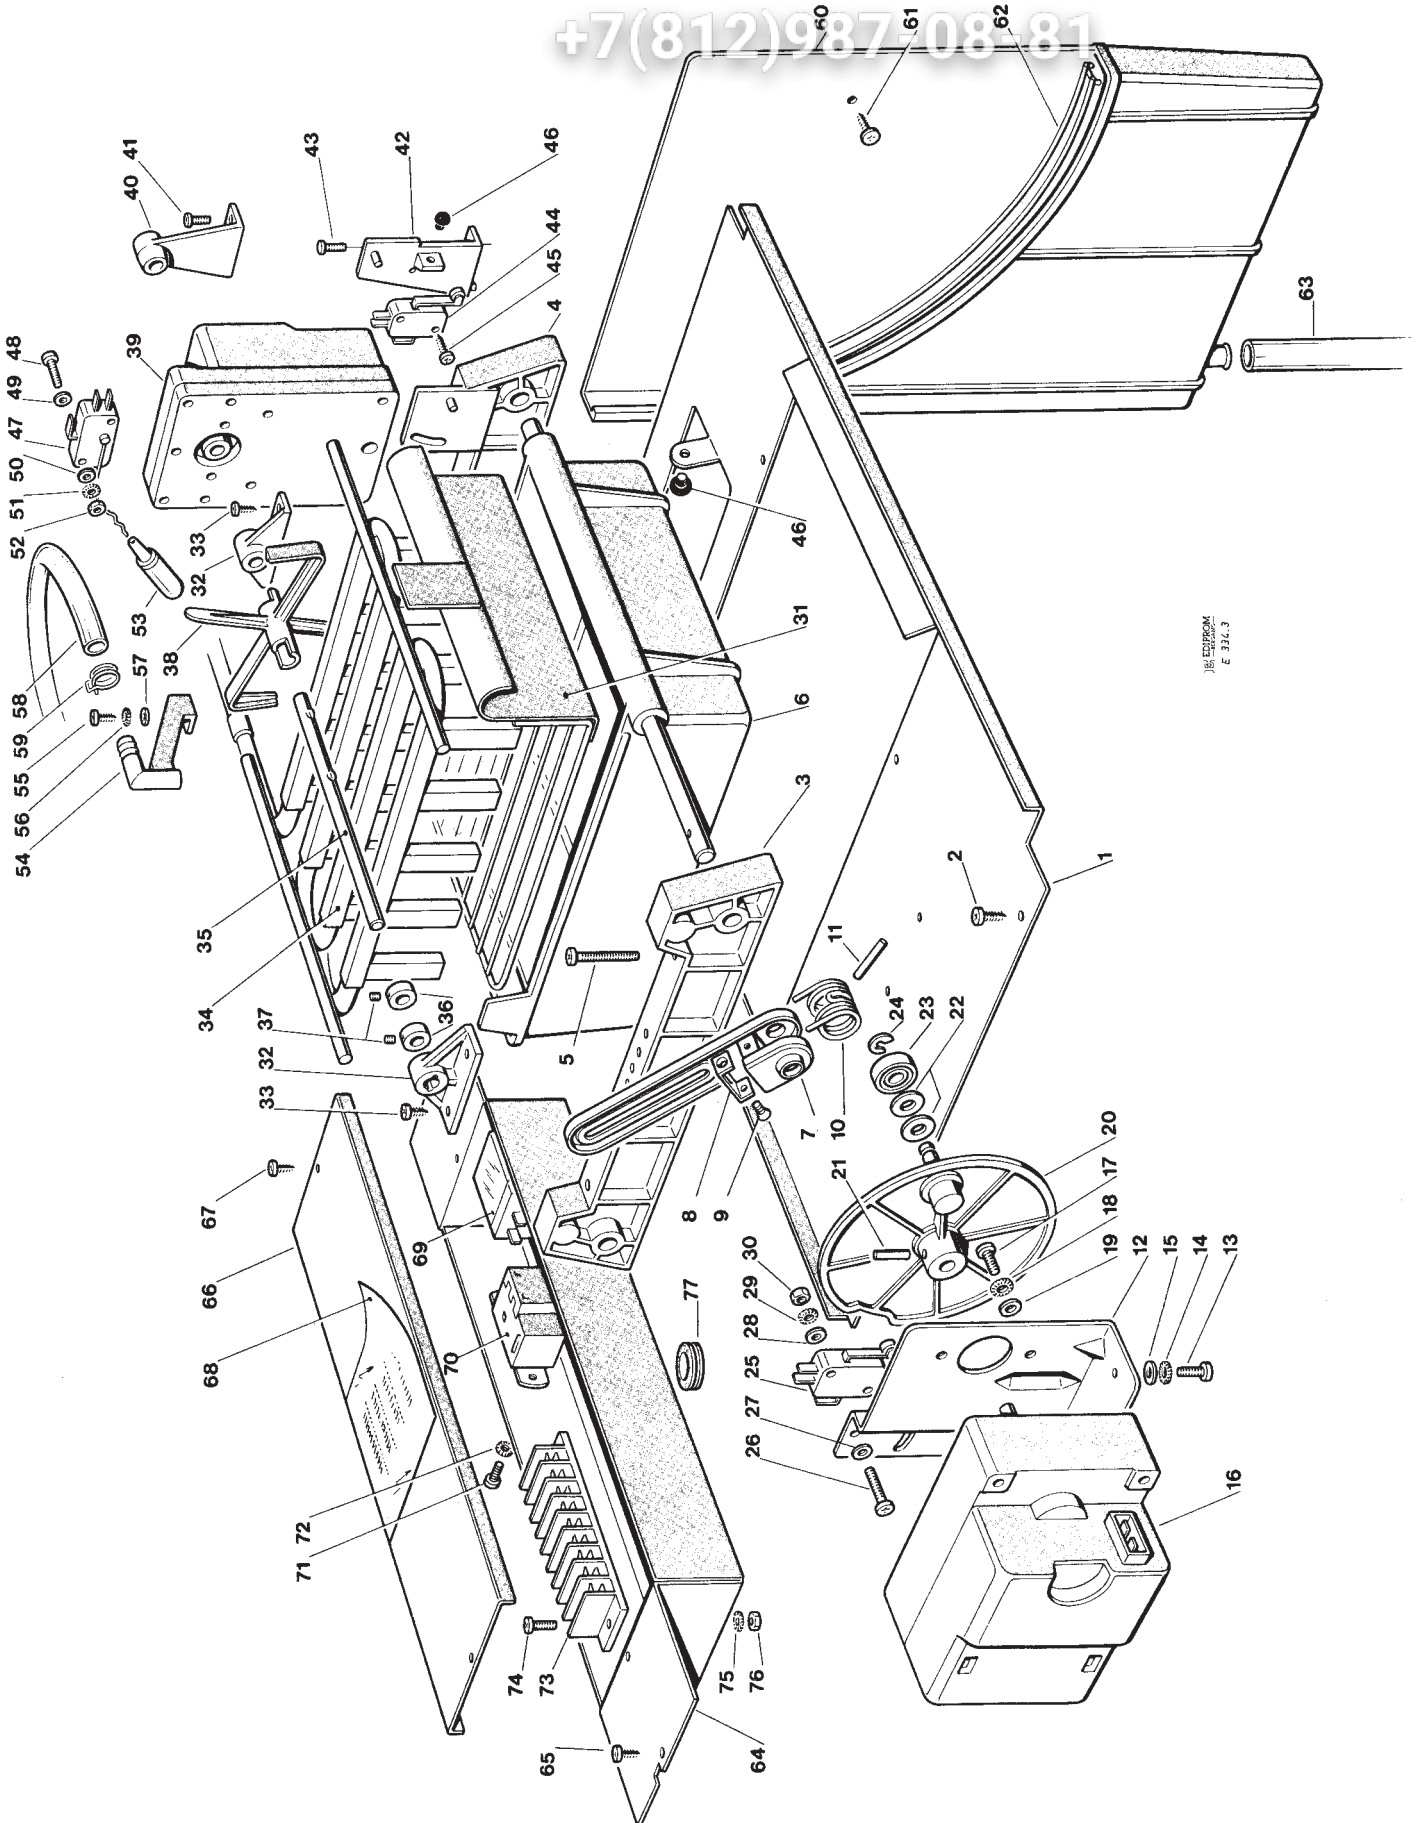

Зип Общепит

vsezip.ru
SCOTSMAN[®]
+7(812)987-08-81

GP 20-90

Spare parts list
Catalogo ricambi
Catalogues pièces détachées

Pos. Nr.	Codice Code	Descrizione	Description	Description	Quantità Q.ty Q.té
1-2-3	81401031/0	ASSIEME CONTENITORE	ICE BIN	ENSEMBLE	1
4	25088202/0	ANELLO ISOLANTE	INSULATOR	ISOLANT	1
5	25330669/0	FIANCO SINISTRO	LEFT SIDE	PANNEU GAUCHE	1
6	25330668/0	FIANCO DESTRO	RIGHT SIDE	PANNEU DROITE	1
7	12728106/0	VITE	SCREW	VIS	4
8	12436402/0	PIASTRINA	PLATE	PLAQUETTE	4
9	12436400/0	PIASTRINA	PLATE	PLAQUETTE	8
11	25161098/0	COPERCHIO	COVER	COUVERCLE	1
12	25550111/0	PANN. SUP. ISOL. COPERCHIO	INSULATOR PANEL	PANNEAU ISOLANT	1
13	12727965/0	VITE	SCREW	VIS	2
14	25165499/0	CORNICE	FRAME	CORNICHE	1
15	12728026/0	VITE	SCREW	VIS	4
16	41109519/0	MAGNETE	MAGNET	MAGNETO	2
17	25550109/0	PANN. VERT. ISOL. COPERCHIO	INSULATOR PANEL	PANNEAU ISOLANT FRONTAL	1
18	12728101/0	VITE	SCREW	VIS	1
19	12728101/0	VITE	SCREW	VIS	2
20	12727818/0	VITE	SCREW	VIS	1
21	19262420/0	ETICHETTA	LABEL	ETIQUETTE	1
22	25547123/0	PANNELLO ANTERIORE	FRONT PANEL	PANNEU	1
23	12727818/0	VITE	SCREW	VIS	2
24	19120050/0	CERNIERA	HINGE	CHARNIERE	2
25	12728106/0	VITE	SCREW	VIS	4
26	81400708/0	ASSIEME PORTA	COMPLETE DOOR	PORTE COMPLETE	1
31	25260473/0	DEFLETTORE	DEFLECTOR	DEFLECTEUR	1
32	25110919/0	BUSSOLA	BUSH	DOUILLE	2
33	12728101/0	VITE	SCREW	VIS	2
34	25726475/0	SUPPORTO SUPERIORE	SUPPORT	SUPPORT	1
35	25726474/0	SUPPORTO ANTERIORE	SUPPORT	SUPPORT	1
36	19797017/0	TERMOSTATO	THERMOSTAT	THERMOSTAT	1
37	12726408/0	VITE	SCREW	VIS	2
38	19500100/0	PALETTA	ICE SCOOP	PELLE A GLACE	1
60	23550339/0	PANNELLO POSTERIORE	BACK PANEL	PANNEAU POSTERIEUR	1
61	23030019/0	PERNO	SHAFT	ARBRE	1
62	25726478/0	SUPPORTO	SUPPORT	SUPPORT	2
63	12728101/0	VITE	SCREW	VIS	4
	19810111/0	ASS. TUBO ALIMENTAZ. ACQUA	WATER INLET TUBE	TUYAU ENTREE EAU	1
	19350158/0	GUARNIZIONE PER TUBO	GASKET	GARNITURE	2