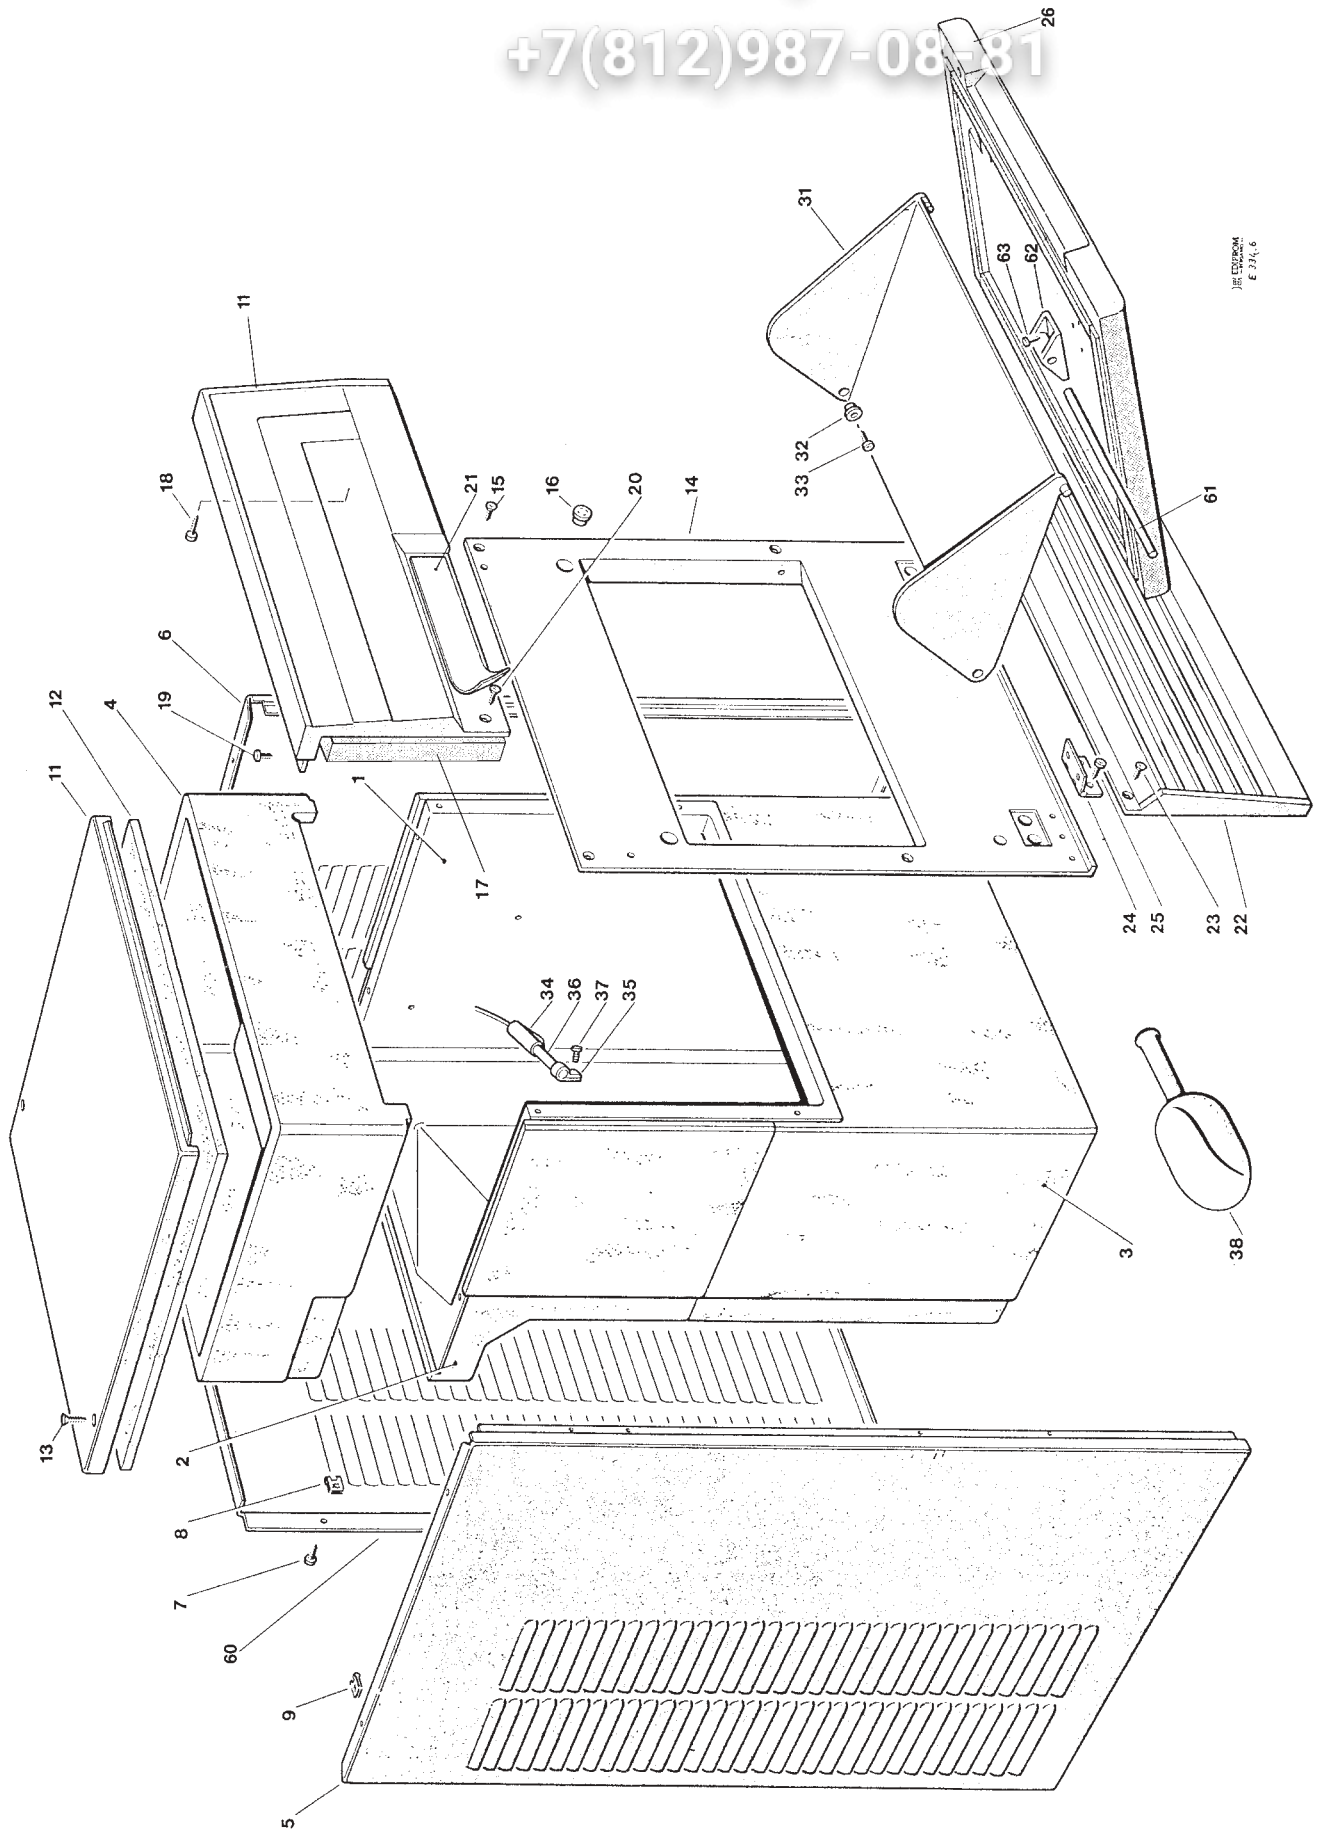

Зип Общепит

vsezip.ru
SCOTSMAN[®]
+7(812)987-08-81

GP 20-90

Spare parts list
Catalogo ricambi
Catalogues pièces détachées

Pos. Nr.	Codice Code	Descrizione	Description	Description	Quantità Q.ty Q.té
1-2-3	81401031/0	ASSIEME CONTENITORE	ICE BIN	ENSEMBLE	1
4	25088202/0	ANELLO ISOLANTE	INSULATOR	ISOLANT	1
5	25330669/0	FIANCO SINISTRO	LEFT SIDE	PANNEU GAUCHE	1
6	25330668/0	FIANCO DESTRO	RIGHT SIDE	PANNEU DROITE	1
7	12728106/0	VITE	SCREW	VIS	4
8	12436402/0	PIASTRINA	PLATE	PLAQUETTE	4
9	12436400/0	PIASTRINA	PLATE	PLAQUETTE	8
11	25161098/0	COPERCHIO	COVER	COUVERCLE	1
12	25550111/0	PANN. SUP. ISOL. COPERCHIO	INSULATOR PANEL	PANNEAU ISOLANT	1
13	12727965/0	VITE	SCREW	VIS	2
14	25165499/0	CORNICE	FRAME	CORNICHE	1
15	12728026/0	VITE	SCREW	VIS	4
16	41109519/0	MAGNETE	MAGNET	MAGNETO	2
17	25550109/0	PANN. VERT. ISOL. COPERCHIO	INSULATOR PANEL	PANNEAU ISOLANT FRONTAL	1
18	12728101/0	VITE	SCREW	VIS	1
19	12728101/0	VITE	SCREW	VIS	2
20	12727818/0	VITE	SCREW	VIS	1
21	19262420/0	ETICHETTA	LABEL	ETIQUETTE	1
22	25547123/0	PANNELLO ANTERIORE	FRONT PANEL	PANNEU	1
23	12727818/0	VITE	SCREW	VIS	2
24	19120050/0	CERNIERA	HINGE	CHARNIERE	2
25	12728106/0	VITE	SCREW	VIS	4
26	81400708/0	ASSIEME PORTA	COMPLETE DOOR	PORTE COMPLETE	1
31	25260473/0	DEFLETTORE	DEFLECTOR	DEFLECTEUR	1
32	25110919/0	BUSSOLA	BUSH	DOUILLE	2
33	12728101/0	VITE	SCREW	VIS	2
34	25726475/0	SUPPORTO SUPERIORE	SUPPORT	SUPPORT	1
35	25726474/0	SUPPORTO ANTERIORE	SUPPORT	SUPPORT	1
36	19797017/0	TERMOSTATO	THERMOSTAT	THERMOSTAT	1
37	12726408/0	VITE	SCREW	VIS	2
38	19500100/0	PALETTA	ICE SCOOP	PELLE A GLACE	1
60	23550339/0	PANNELLO POSTERIORE	BACK PANEL	PANNEAU POSTERIEUR	1
61	23030019/0	PERNO	SHAFT	ARBRE	1
62	25726478/0	SUPPORTO	SUPPORT	SUPPORT	2
63	12728101/0	VITE	SCREW	VIS	4
	19810111/0	ASS. TUBO ALIMENTAZ. ACQUA	WATER INLET TUBE	TUYAU ENTREE EAU	1
	19350158/0	GUARNIZIONE PER TUBO	GASKET	GARNITURE	2