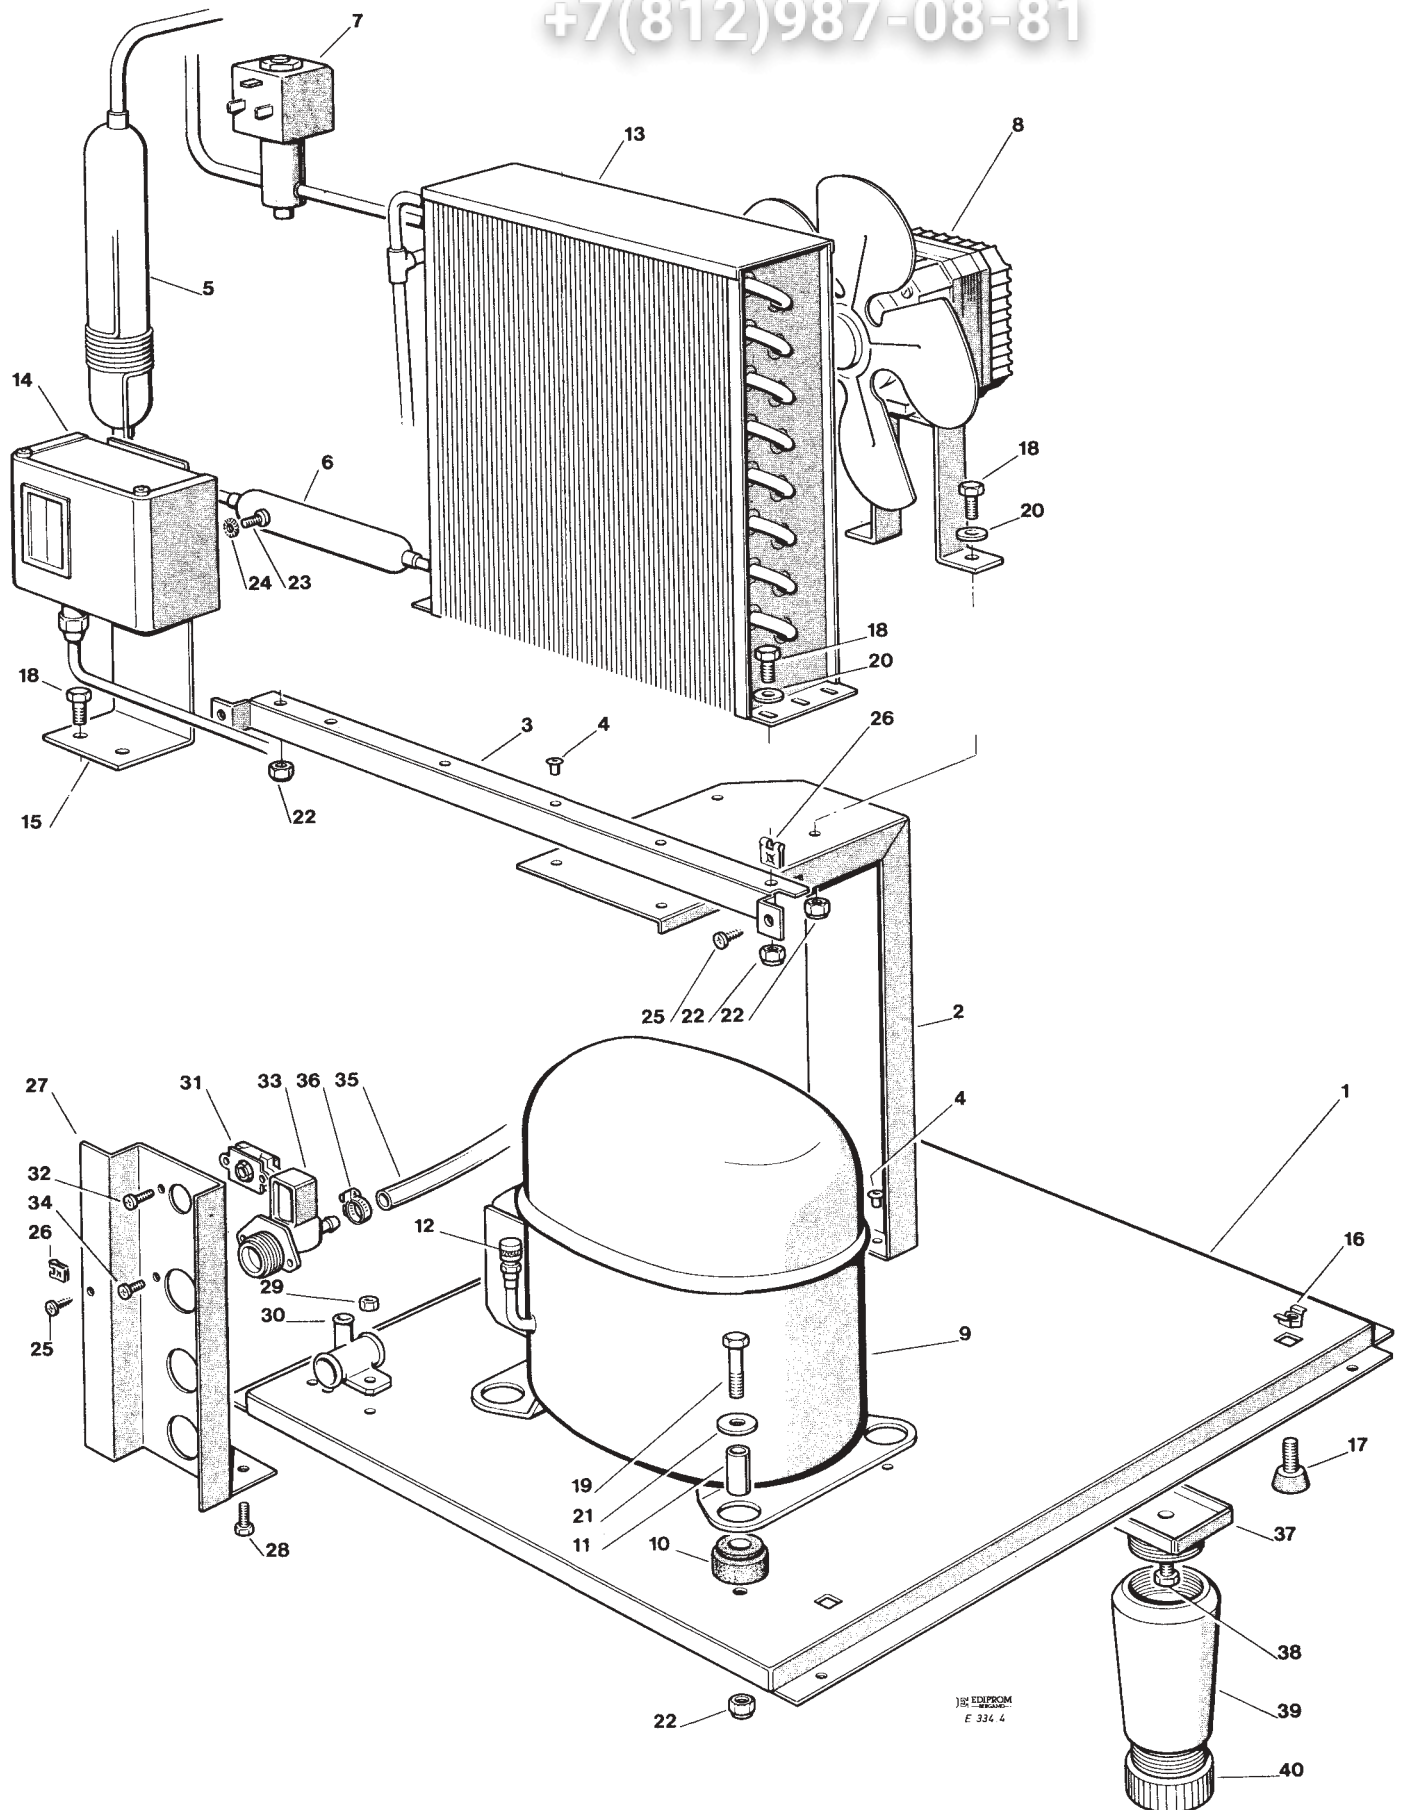

Pos. Nr.	Codice Code	Descrizione	Description	Description	Quantità Q.ty Q.té
1	25110079/0	BASAMENTO	BASE	CHASSIS	1
2	25725434/0	SUPPORTO	SUPPORT	SUPPORT	1
3	25725435/0	SUPPORTO	SUPPORT	SUPPORT	1
4	12500007/0	RIVETTO	RIVET	RIVET	5
5	81408075/0	ASSIEME SCAMBIATORE R12	EXCHANGER ASS'Y R12	ECHANGEUR R12	1
5A	81408076/0	ASSIEME SCAMBIATORE R22-R134A	EXCHANGER ASS'Y R22 -R134a	ECHANGEUR R22-R134a	1
6	10106332/0	FILTRO R12-R22	DRIER R12-R22	DESHYDRATEUR R12-R22	1
6A	19300802/0	FILTRO R134a	DRIER R134a	DESHYDRATEUR R134a	1
7	19863033/0	VALVOLA GAS	GAS VALVE	VANNE DE GAZ	1
8	18562496/0	ELETTOVENTILATORE	FAN MOTOR	VENTILATEUR	1
8A	18740023/0	VENTOLA PER ELETTOVENTILATORE	FAN BLADE	HELICE POUR VENTILATEUR	1
9	19165450/0	COMPRESSORE U.H. TIPO AE41ZF11	COMPRESSOR R12	COMPRESSOR R12	1
9A	19165483/0	COMPRESSORE U.H./L57 TN R22	COMPRESSOR R22	COMPRESSOR R22	1
9B	19560147/0	PROTETTORE R22	PROTECTOR R22	PROTECTION RSS	1
9C	19621682/0	RELÈ R22	RELAY R22	RELAIS R22	1
9D	19180457/0	CONDENSATORE DI SPUNTO R22	START CONDENSER R22	CONDENSATEUR DE DEMARRAGE	1
9E	19165548/0	COMPRESSORE GL90TB - R134a	COMPRESSOR R 134a	COMPRESSOR R 134a	1
9F	19560132/0	PROTETTORE R134a	PROTECTION R134a	PROTECTEUR R134a	1
9G	19618003/0	RELÈ R134a	RELAY R134a.	RELAIS R134a	1
9H	19180464/0	CONDENSATORE DI SPUNTO R134a	START CONDENSER R134a	CONDENSATEUR DE DEMARRAGE R134a	1
12	19864900/0	VALVOLA DI CARICA	CHARGE VALVE	VANNE DE CHARGE	1
13	19177046/0	CONDENSATORE	CONDENSER	CONDENSEUR	1
14	19550372/0	PRESSOSTATO R12-R134a	PRESSURE CONTROL R12-R134a	PRESSOSTAT R12-R134a	1
14A	19550610/0	PRESSOSTATO R22	PRESSURE CONTROL R22	PRESSOSTAT R22	1
15	25725437/0	SUPPORTO	SUPPORT	SUPPORT	1
16	12280002/0	DADO	NUT	ECROU	4
17	81502119/0	PIEDINO STANDARD	STANDARD FOOT	PIED STANDARD	4
18	12791000/0	VITE	SCREW	VIS	6
19	12792099/0	VITE	SCREW	VIS	2
20	12523040/0	RONDELLA	WASHER	RONDELLE	4
22	12523050/0	RONDELLA	WASHER	RONDELLE	2
22	12292101/0	DADO	NUT	ECROU	8
25	12728106/0	VITE	SCREW	VIS	2
26	12292102/0	PIASTRINA	PLATE	PLAQUE	8
27	25725438/0	SUPPORTO	SUPPORT	SUPPORT	1
28	12788880/0	VITE	SCREW	VIS	2
29	12291600/0	DADO	NUT	ECROU	2
30	25690806/0	SCARICO ACQUA	WATER DRAIN PIPE	ECOULEMENT MACHINE	1
31	33320523/0	FISSACAVO	CLAMP	BANDE	1
32	12726404/0	VITE	SCREW	VIS	2
33	19865502/0	ELETTOVALVOLA ACQUA	WATER SOLENOID VALVE	ELECTROVANNE EAU	1
34	12726404/0	VITE	SCREW	VIS	2
35	25791021/0	TUBO ACQUA	TUBE	TUYAU	1
36	19280153/0	FASCETTA	CLAMP	BANDE	1
37	81400690/0	SUPPORTO	SUPPORT	SUPPORT	4
38	12793700/0	VITE	SCREW	VIS	4
39	25460020/0	MANICOTTO PER PIEDINO	COUPLING	RALLONGE PIED	4
40	25570870/0	PIEDINO	LEVELLING FOOT	PIED	4