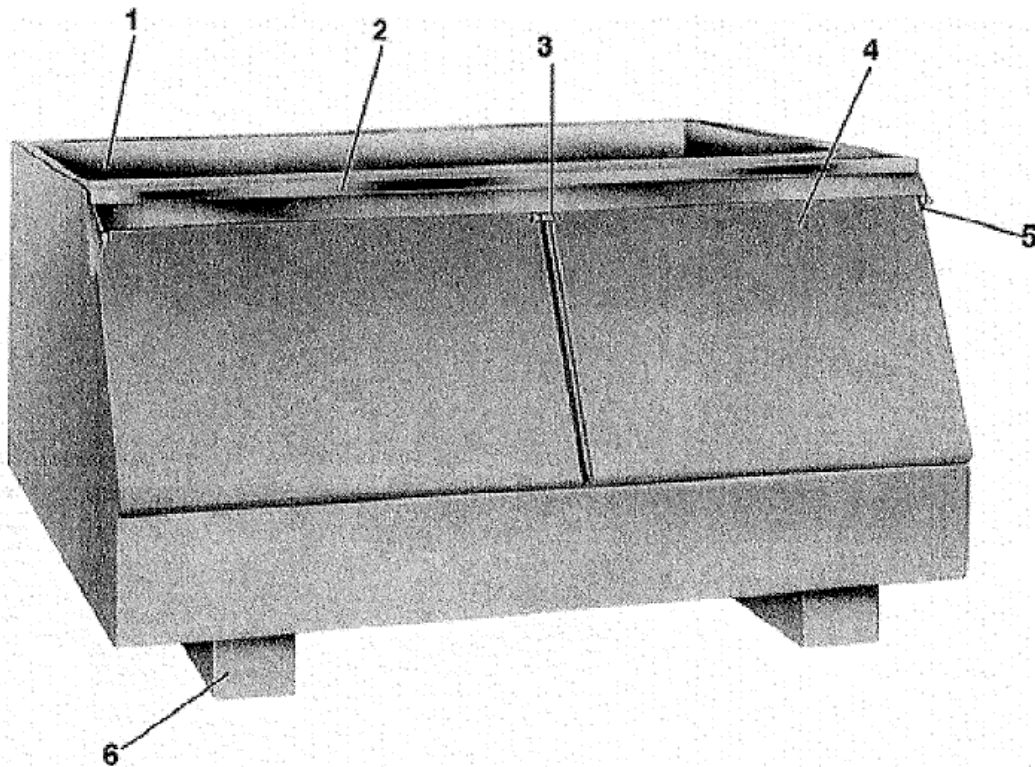

+7(812)987-08-81

1 - B 120 - SPEICHER

POSITION	CODE	BEZEICHNUNG
0001	CM 19550104	DICHTUNG (NACH METER)
0002	CM 25380321	OBERER SPEICHER FUER-RAHMEN EDELSTAHL
0003	CM 19060309	SHAFT LAGER
0003	CM 81461110	MITTELGELENK
0004	13000595 00	SPEICHERTUERDICHTUNG (F. FUSS)
0004	CM 81461111	DEKEL
0005	CM 19060309	SHAFT LAGER
0005	CM 25130128	GELENK
0005	CM 25825001	SCHRAUBE
0006	CM 19490021	FUSS