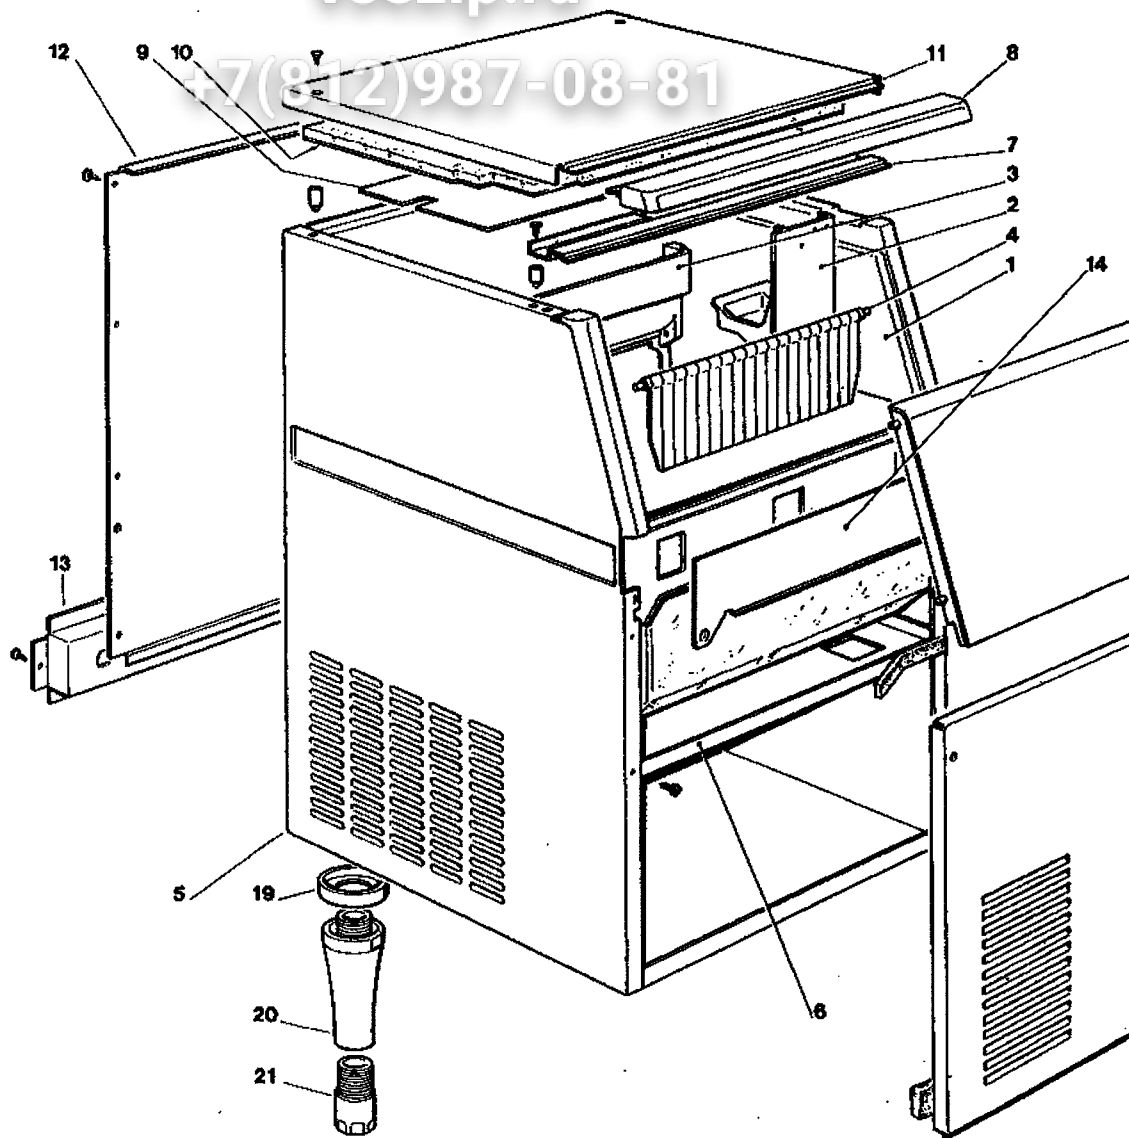

Зип Общепит

vsezip.ru

+7(812)987-08-81

ACM 55 - UNIT PANELS - ASSIEME MOBILE - ENS. CARROSSERIE - MACHINE

ITEM NO POS NO REP. NO REF. NO	PART NO CODICE REFERENCE STUECK NR	DESCRIPTION	DESCRIZIONE	DESIGNATION
1	782070 02	INSULATED STORAGE BIN	GELATO	CABINE STOCKAGE ISOLE
2	742101 00	PUMP BRACKET	SUPPORTO POMPA	SUPPORT POMPE
3	660469 00	CURTAIN BRACKET	SUPPORTO TENDINA	SUPPORT RIDEAU
4	784169 09	CURTAIN ASSY	ASSIEME TENDINA	ENSAMBLE RIDEAU
5	781306 11	UNIT FRAME S.S.	ASSIEME TELAIO INOX	ENSAMBLE CHASSIS ACIER
6	701940 02	METAL DIVIDER	SEPARATORE IN METALLO	SEPARATEUR METALLIQUE
7	721455 00	FRONT LINER METAL BRACKET	RINFORZO FRONTALE IN METALLO	SUPPORT FRONTAL METAL
8	660468 00	PLASTIC FRONT LINER	FRONTALINO IN PLASTICA	FRONTAL EN PLASTIQUE
9	742033 00	EVAPORATOR COVER	COPERCHIO EVAPORATORE	COUVERCLE EVAPORATEUR
10	784378 00	UPPER INSULATION	ISOLAMENTO SUPERIORE	ISOLATION SUPERIEUR
11	701939 01	TOP PANEL S.S.	PANNELLO SUPERIORE ACC. INOX	PANNEAU SUPERIEURE AC
12	701938 01	REAR PANEL S.S.	PANNELLO POSTERIORE ACC. INOX	PANNEAU ARRIERE ACIER
13	701945 01	METAL BRACKET FOR FITTINGS S.S.	SUPPORTO ATTACCHI ACC. INOX	SUPPORT DE RACCORDS
14	721451 01	S.S. FRONT PLATE	PANNELLINO FRONTALE ACC. INOX	BANDE ENTRETOISE ACIER
15	701937 01	FRONT PANEL S.S.	PANNELLO FRONTALE ACC. INOX	PANNEAU AVANT ACIER IN
16	792009 05	BIN DOOR ASSY	ASSIEME SPORTELLO	ENSAMBLE PORTE CABINE
17	660286 00	DOOR RUNNER - BUSHING	BUSSOLA DI SCORRIMENTO	BAGUE DE COULISSAGE PO
18	660351 01	BIN DOOR PIN	PERNO SPORTELLO	PIVOT PORTE CABINE
19	660516 00	LEG SOCKET COLLAR	COPRIGHIERA PIEDINI	COLLIER DE SOCLE PIEDS
20	660466 00	LEG	PIEDINO	PIED
21	660258 00	LEG LEVELLER	VITE DI REGOLAZIONE	VIS DE REGLAGE DES PIED
22*	732017 15	BULB HOLDER	PORTA BULBO	PORTEBULBE
		* NOT SHOWN	* NON MOSTRATO	* PAS MONTRÉ