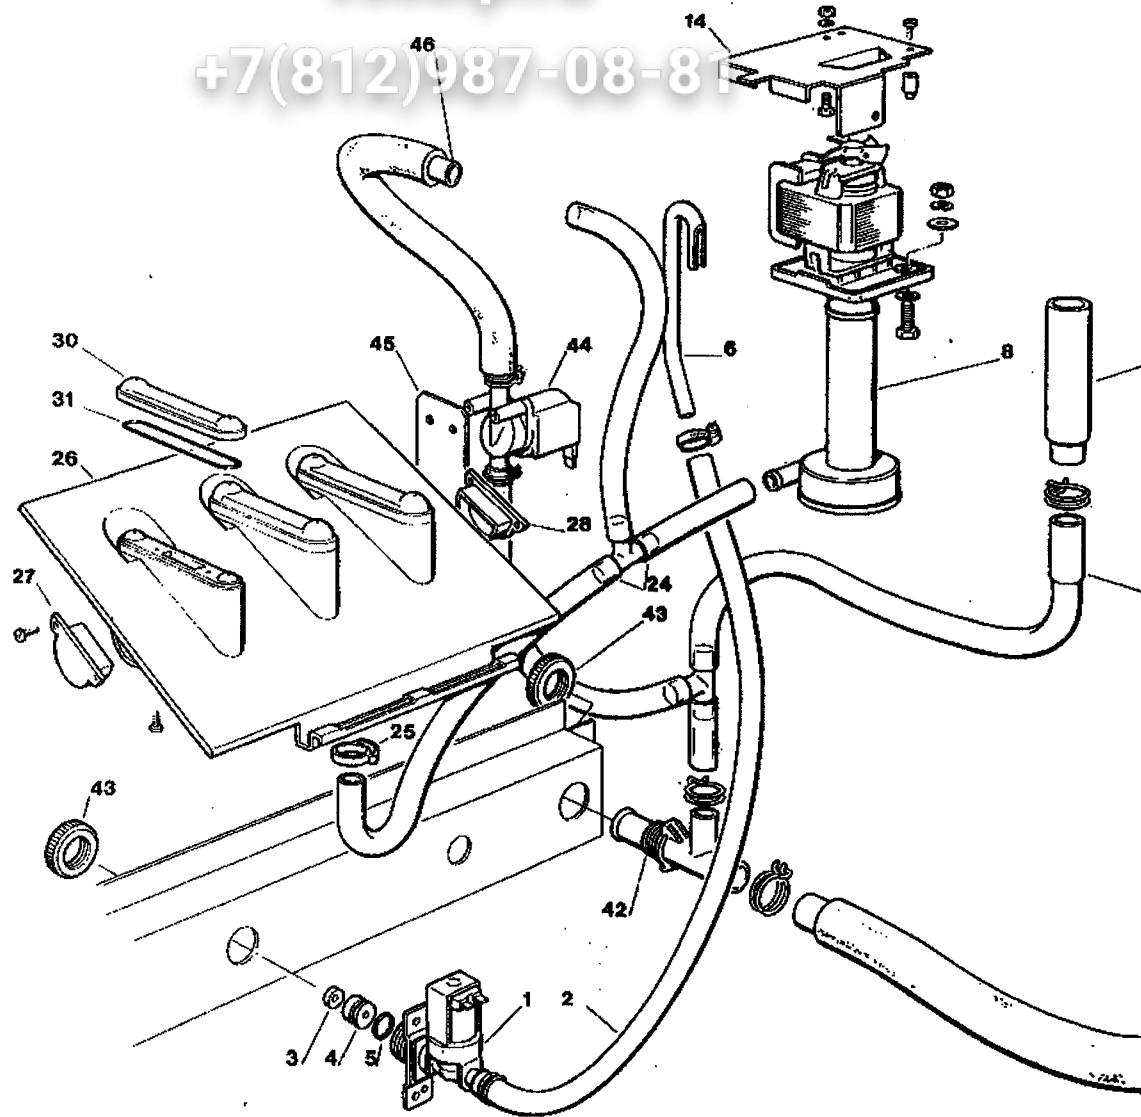

Зип-Общепит

vsezip.ru

+7(812)987-08-81

ACM 55 - WATER SYSTEM - CIRCUITO IDRAULICO - CIRCUIT HYDRAULIQUE - WA

vsezip.ru

ITEM NO POS NO REP. NO REF. NO	PART NO CODICE REFERENCE STUECK NR	DESCRIPTION	DESCRIZIONE	DESIGNATION
1	650105 00	WATER INLET VALVE	VALVOLA INGRESSO ACQUA	VANNE ARRIVEE EAU
2	281900 01	WATER INLET TUBE-PER METER	TUBO INGRESSO ACQUA-PER METRO	TUYAU ARRIVEE EAU-POU
3	640022 01	FLOW CONTROL	CONTROLLO DI FLUSSO	CONTROLE DE DEBIT
4	733185 00	FLOW CONTROL BODY	CORPO CONTROLLO DI FLUSSO	CORPS CONTROLE DE DEE
5	640110 00	O RING	GUARNIZIONE O R	JOINT TORIQUE
6	734481 06	WATER INLET COPPER PIPE	TUBO DI RAME INGRESSO ACQUA	TUYAU ENTREE EAU CUIV
8	793113 27	WATER PUMP ASSY	ASSIEME POMPA	ENSAMBLE POMPE A EAU
14	723072 00	METAL BRACKET	SUPPORTO IN METALLO	SUPPORT METALLIQUE
24	610177 00	WATER TUBE - PUMP TO SPRAY SYSTEM	TUBO MANDATA POMPA	TUYAU POMPE PLAQUE D'A
25	650499 01	PLASTIC CLAMP	FASCETTA IN PLASTICA	COLLIER EN PLASTIQUE
26	793129 00	SPRAY PLATEN ASSY	ASSIEME SPRUZZATORE	ENS. PLAQUE PULVERISATI
27	660520 01	PLASTIC PLUG	TAPPO IN PLASTICA	BOUCHON EN PLASTIQUE
28	660520 00	PLASTIC PLUG	TAPPO IN PLASTICA	BOUCHON EN PLASTIQUE
30	660519 00	PLASTIC COVER	COPERCHIO IN PLASTICA	COUVERCLE EN PLASTIQUE
31	640041 20	O RING	GUARNIZIONE O R	JOINT TORIQUE
34	660211 01	DRAIN FILTER	FILTRO SCRICO ACQUA	FILTRE EVACUATION EAU
35	640134 00	O RING	GUARNIZIONE O R	JOINT TORIQUE
36	660219 01	DRAIN FITTING	RACCORDO DI SCARICO	RACCORD EVACUATION
37	610148 01	DRAIN TUBE	TUBO SCARICO	TUYAU EVACUATION
38	660387 01	OVERFLOW STAND PIPE	TUBO TROPPO PIENO	TROP PLEIN
39	610180 00	OVERFLOW DRAIN TUBE	TUBO SCARICO TROPPO PIENO	TUYAU EVACUATION TROP
42	660224 00	DRAIN T FITTING	RACCORDO DI SCARICO	RACCORD T D'EVACUATION
43	660535 00	PLASTIC RING NUT	GHIERA IN PLASTICA	COLLIER DE SERRAGE EN PL
44	620406 00	WATER DRAIN VALVE	VALVOLA SCARICO ACQUA	VANNE VIDANGE EAU
45	721537 00	BRACKET	SUPPORTO	SUPPORT
46	610173 00	TUBE	TUBO	TUYAU