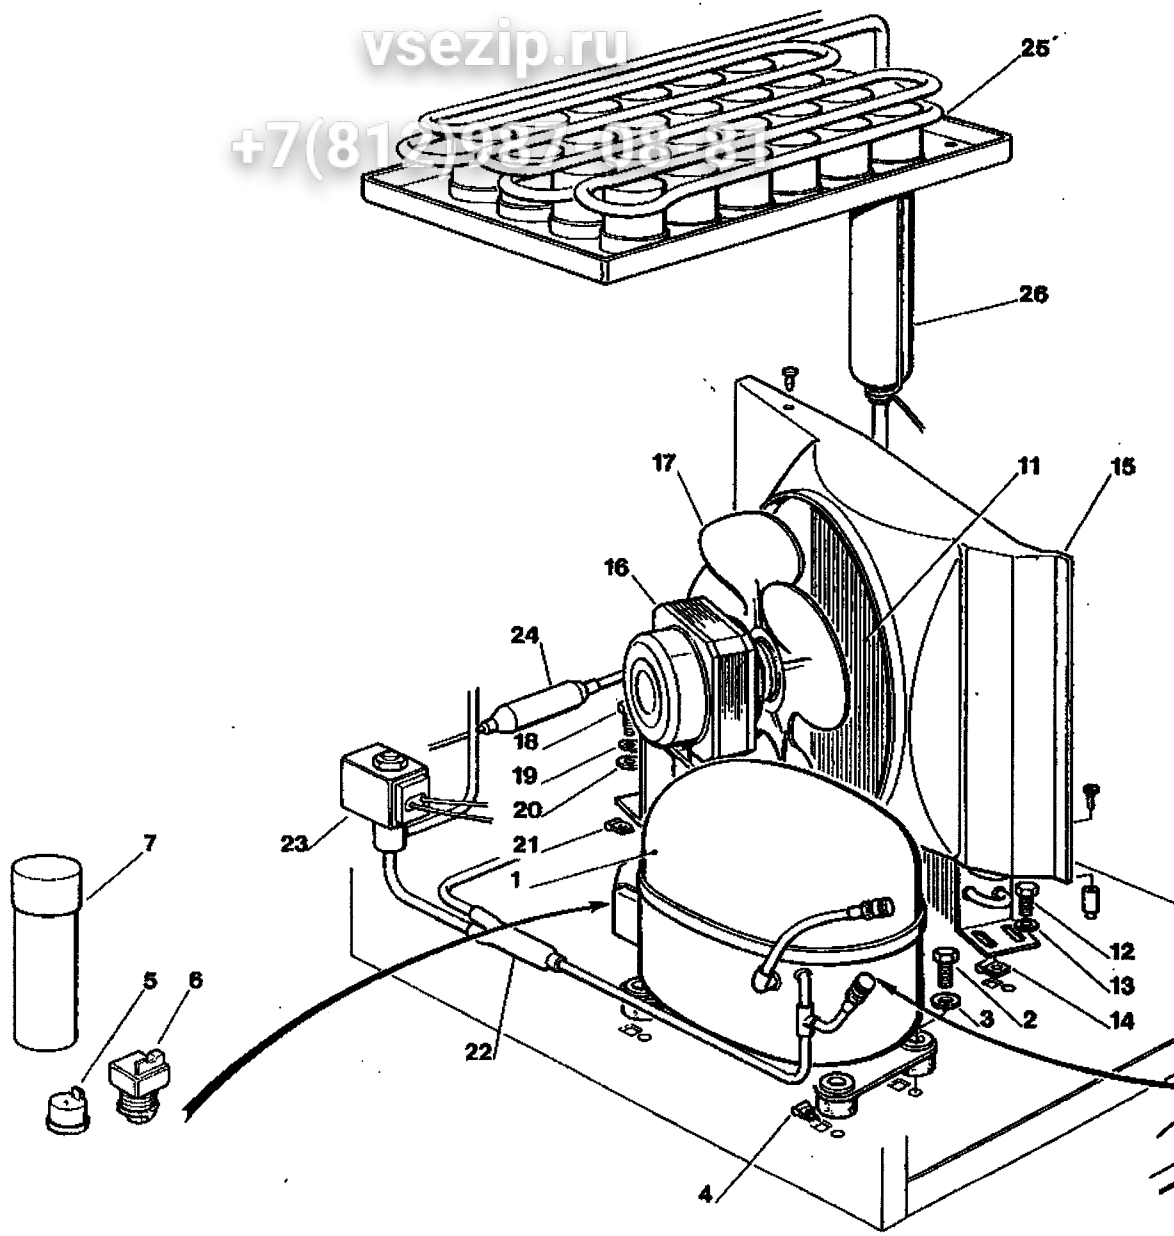

Зип-Общепит

vsezip.ru

+7(812)987-08-81

3ip Общепит
vsezip.ru
7(812)987-08-81

ACM 55 - REFRIGERANT SYSTEM AIR COOLED - SISTEMA REFRIGERANTE RAFFREDDAMENTO A CIRCUITO FRIGORIFICO REFROID. PAR AIR - LUFTGEKÜHLT GEFRIERSYSTEM

ITEM NO POS NO REP. NO REF. NO	PART NO CODICE REFERENCE STUECK NR	DESCRIPTION	DESCRIZIONE	DESIGNATION
1	670097 02	COMPRESSOR ASSY	ASSIEME COMPRESSORE	ENSAMBLE COMPRESSEUR
2	420002 07	SCREW	VITE	VIS
3	440084 00	WASHER	RONDELLA	RONDELLE
4	650029 03	METAL CLIP	DADO IN GABBIA	ECROU
5	620058 55	PROTECTOR	PROTETTORE	PROTECTEUR
6	620057 33	RELAY	RELE	RELAIS
7	620187 23	START CAPACITOR	CONDENSATORE D'AVVIAMENTO	CAPACITE DE DEMARRAGE
8	650109 00	VALVE BODY	CORPO VALVOLA	CORPS DE VANNE
9	670012 00	VALVE PISTON	PISTONCINO VALVOLA	PISTON
10	650106 00	VALVE CAP	CAPPUCCIO VALVOLA	CAPUCHON DE VANNE
11	620278 02	AIR COOLED CONDENSER	CONDENSATORE AD ARIA	CONDENSEUR A AIR
12	420000 23	SCREW	VITE	VIS
13	440084 00	WASHER	RONDELLA	RONDELLE
14	650029 03	METAL CLIP	MADREVITE	ECROU
15	660484 00	CONDENSER SHROUD	CONVOGLIATORE CONDENSATORE	COQUE DU CONDENSEUR
16	620003 10	FAN MOTOR	MOTORE VENTILATORE	MOTEUR DU VENTILATEUR
17	620007 03	FAN BLADE	VENTOLA	HELICE
18	420000 22	SCREW	VITE	VIS
19	440084 00	WASHER	RONDELLA	RONDELLE
20	440026 00	LOCK WASHER	RONDELLA DENTATA	RONDELLE
21	650029 03	METAL CLIP	MADREVITE	ECROU
22	630020 01	MECHANICAL FILTER	FILTRO MECCANICO	FILTRE MECANIQUE
23	620306 21 620306 28	HOT GAS VALVE ASSY HOT GAS VALVE COIL	ASSIEME VALVOLA GAS CALDO BOBINA VALVOLA GAS CALDO	ENSAMBLE VANNE GAZ CHAUD BOBINE VANNE GAZ CHAUD
24	630003 04	DRIER	FILTRO DEUMIDIFICATORE	FILTRE DESHYDRATEUR
25	784297 00	EVAPORATOR ASSY	ASSIEME EVAPORATORE	ENSAMBLE EVAPORATEUR
26	784278 11	SUCTION LINE/ACCUMULATOR	ACCUMUL. E LINEA ASPIRAZIONE	ENS. ASPIRATION/ACCUMUL.