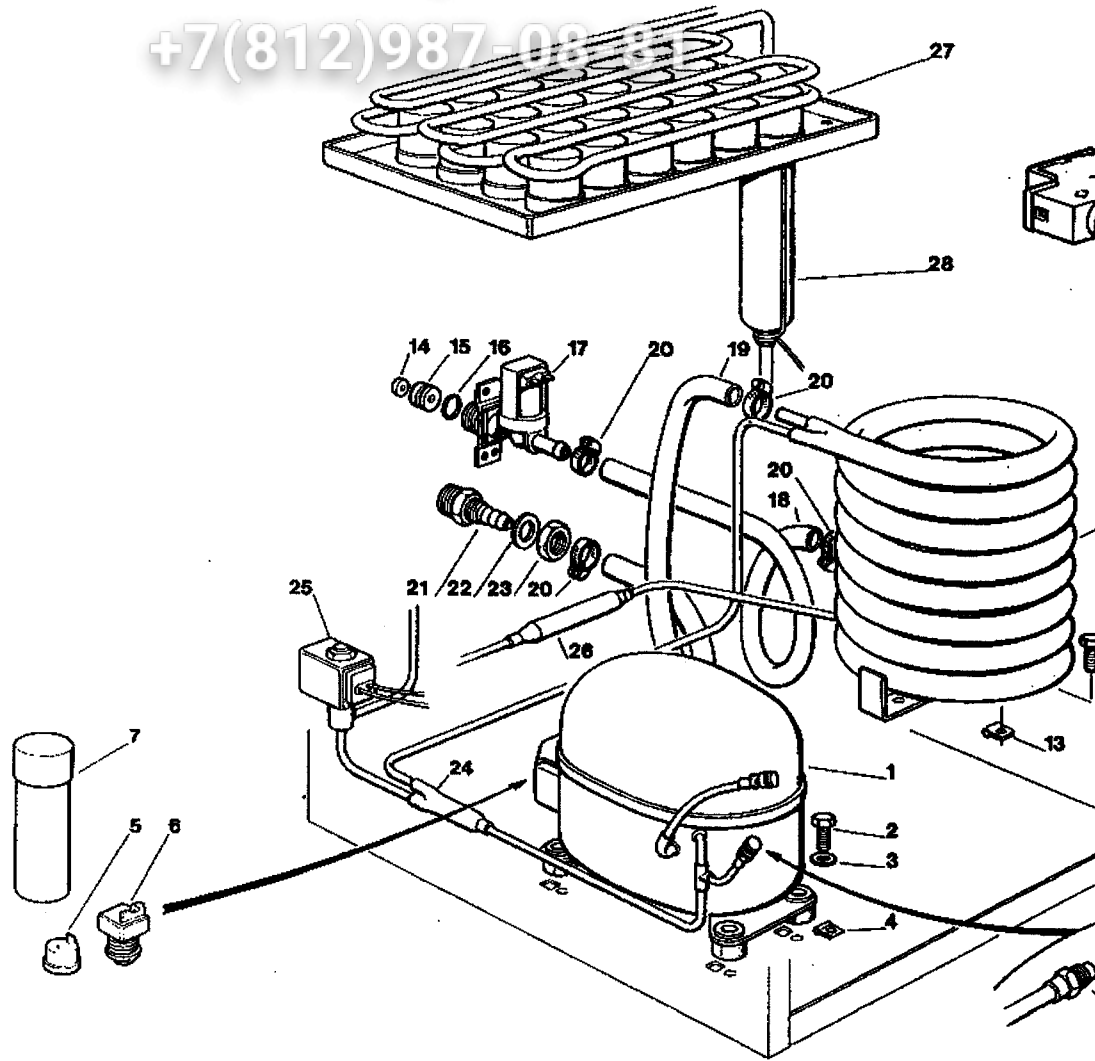

Зип Общепит

vsezip.ru

+7(812)987-08-81

Zip-Общепит

ACM 55 - REFRIGERANT SYSTEM WATER COOLED - SISTEMA REFRIGERANTE RA
CIRCUIT FRIGORIFIQUE REFROID. PAR EAU - WASSERGEKÜHLT GEFRIERS

vsezip.ru

7(812)987-08-81

ITEM NO POS NO REP. NO REF. NO	PART NO CODICE REFERENCE STUECK NR	DESCRIPTION	DESCRIZIONE	DESIGNATION
1	670087 02	COMPRESSOR ASSY	ASSIEME COMPRESSORE	ENSAMBLE COMPRESSEUR
2	420002 07	SCREW	VITE	VIS
3	440084 00	WASHER	RONDELLA	RONDELLE
4	650029 03	METAL CLIP	DADO IN GABBIA	ECROU
5	620058 55	PROTECTOR	PROTETTORE	PROTECTEUR
6	620057 33	RELAY	RELE	RELAIS
7	620167 23	START CAPACITOR	CONDENSATORE D'AVVIAMENTO	CAPACITE DE DEMARRAGE
8	650109 00	VALVE BODY	CORPO VALVOLA	CORPS DE VANNE
9	670012 00	VALVE PISTON	PISTONCINO VALVOLA	PISTON
10	650106 00	VALVE CAP	CAPPUCCIO VALVOLA	CAPUCHON DE VANNE
11	620389 00	WATER COOLED CONDENSER	CONDENSATORE AD ACQUA	CONDENSEUR A EAU
12	420000 23	SCREW	VITE	VIS
13	650029 03	METAL CLIP	MADREVITE	ECROU
14	640022 01	FLOW CONTROL	CONTROLLO DI FLUSSO	CONTROLE DE DEBIT
15	733185 00	FLOW CONTROL BODY	CORPO CONTROLLO DI FLUSSO	CORPS CONTROLE DE DEB
16	640110 00	O RING	GUARNIZIONE O R	JOINT TORIQUE
17	650105 00	WATER INLET VALVE	VALVOLA INGRESSO ACQUA	VANNE ARRIVEE EAU
18	281900 01	PLASTIC TUBE-PER METER	TUBO IN PLASTICA-PER METRO	TUYAU EN PLASTIQUE-POU
19	281900 01	PLASTIC TUBE-PER METER	TUBO IN PLASTICA-PER METRO	TUYAU EN PLASTIQUE-POU
20	460017 00	CLAMP	FASCETTA	COLLIER
21	660291 00	3/4 GAS WATER DRAIN FITTING	SCARICO ACQUA DA 3/4 GAS	RACCORD EVACUATION 3/4
22	400031 00	FIBER WASHER	RONDELLA IN FIBRA	RONDELLE EN FIBRE
23	400030 01	NUT	DADO	ECROU
24	630020 01	MECHANICAL FILTER	FILTRO MECCANICO	FILTRE MECANIQUE
25	620306 21 620306 28	HOT GAS VALVE ASSY HOT GAS VALVE COIL	ASSIEME VALVOLA GAS CALDO BOBINA VALVOLA GAS CALDO	ENSAMBLE VANNE GAZ CHA BOBINE VANNE GAZ CHAUD
26	630003 04	DRIER	FILTRO DEUMIDIFICATORE	FILTRE DESHYDRATEUR
27	784297 00	EVAPORATOR ASSY	ASSIEME EVAPORATORE	ENSAMBLE EVAPORATEUR
28	784278 11	SUCTION LINE/ACCUMULATOR	ACCUMUL. E LINEA ASPIRAZIONE	ENS. ASPIRATION/ACCUMUL
29*	620075 02	PRESSURE CONTROL	PRESSOSTATO	PRESSOSTAT
		* NOT SHOWN	* NON MOSTRATO	* PAS MONTRÉ