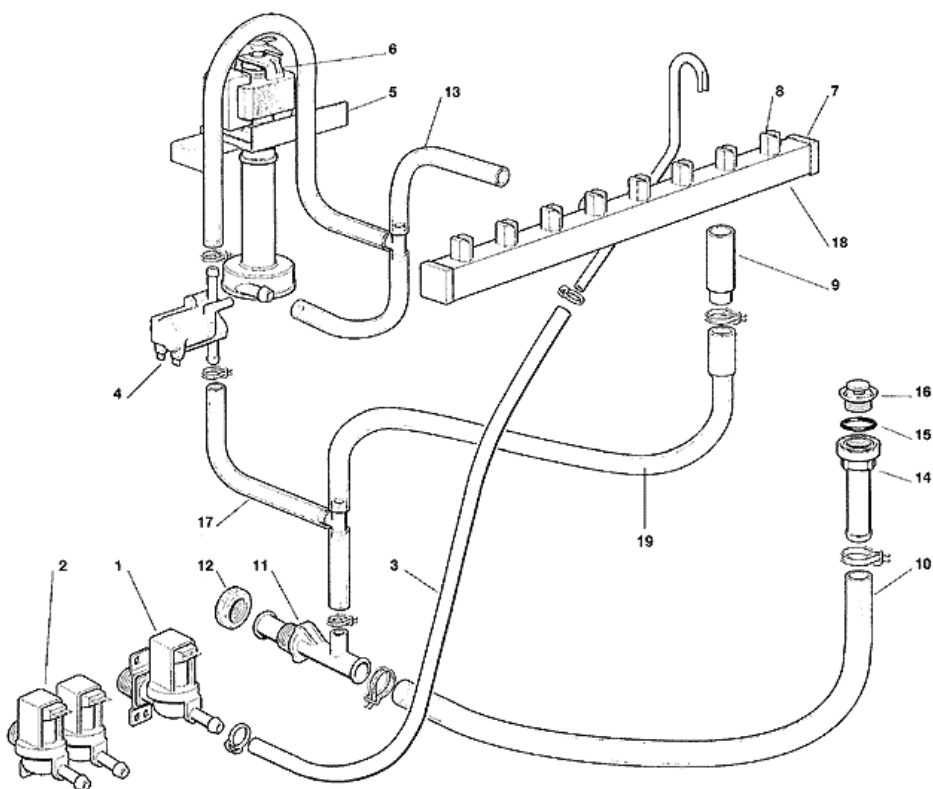

+7(812)987-08-81

3 - REFRIGERANT SYSTEM WATER COOLED

Зип Общепит

vsezip.ru

POSITION	CODE	DESCRIPTION
0001	670100 01	COMPRESSOR - 230/50/1 - CUBIGEL GP 14 TB
0001	670101 02	COMPRESSOR 230/60/1
0002	620058 67	PROTECTOR - 230/50 - CUBIGEL GP 14 TB
0002	620058 80	PROTECTOR 230/60
0003	620057 49	RELAY - 230/60
0003	620057 56	RELAY - 230/50 - CUBIGEL GP 14 TB
0004	620167 01	START CAPACITOR 64-77 MFD/330V
0004	620167 29	START CAPACITOR 47MFD/330V
0005	650109 00	VALVE BODY
0006	670012 00	VALVE CORE
0007	650106 00	CAP
0008	620389 00	CONDENSER
0009	281900 01	TUBE 16X10
0010	281900 01	TUBE 16X10
0011	630137 01	MECHANICAL FILTER
0012	620306 27	HOT GAS VALVE BODY
0013	620306 48	COIL - 230/50-60
0014	630003 05	DRIER
0015	784477 01	EVAPORATOR ASSY - LARGE
0015	784477 02	EVAPORATOR ASSY - MEDIUM
0016	784444 10	ACCUMULATOR
0018	620075 00	PRESSOSTAT
0019	660291 00	TEE TUBE (D13)
0020	400030 01	NUT
0021	400031 00	WASHER

POSITION	CODE	DESCRIPTION
0001	650105 52	WATER IN. VALVE - 230/50-60 - AIR COOLED
0002	650105 51	WATER IN. VALVE - WATER COOLED
0003	281900 01	TUBE 16X10
0004	620460 00	WATER DRAIN VALVE
0005	724345 00	PUMP BRACKET
0006	620433 00	WATER PUMP 230/50
0006	620433 01	WATER PUMP 230/60
0007	660557 00	SPRAY CUP
0008	660558 00	SPRAY NOZZLE
0009	660698 02	OVERFLOW TUBE
0010	610148 10	TUBE
0011	660224 00	TEE TUBE
0012	660535 00	PLASTIC NUT
0013	610193 00	TUBE
0014	660219 01	BIN DRAIN
0015	640134 00	O RING 4093
0016	660211 01	DRAIN FILTER
0017	610176 03	DRAIN TUBE - OVERFLOW
0018	650665 23	SPRAY BAR
0018	650665 24	WATER DISTRIBUTOR TUBE LARGE
0019	610198 00	TUBE