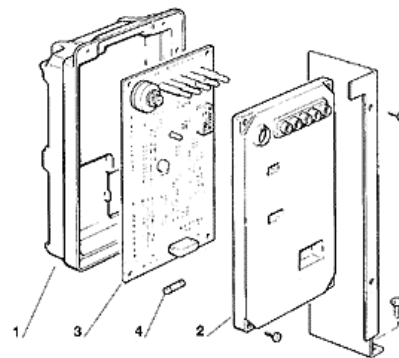

+7(812)987-08-81

3 - REFRIGERANT SYSTEM WATER COOLED

Зип Общепит

vsezip.ru

POSITION	CODE	DESCRIPTION
0001	670100 01	COMPRESSOR - 230/50/1 - CUBIGEL GP 14 TB
0001	670101 02	COMPRESSOR 230/60/1
0002	620058 67	PROTECTOR - 230/50 - CUBIGEL GP 14 TB
0002	620058 80	PROTECTOR 230/60
0003	620057 49	RELAY - 230/60
0003	620057 56	RELAY - 230/50 - CUBIGEL GP 14 TB
0004	620167 01	START CAPACITOR 64-77 MFD/330V
0004	620167 29	START CAPACITOR 47MFD/330V
0005	650109 00	VALVE BODY
0006	670012 00	VALVE CORE
0007	650106 00	CAP
0008	620389 00	CONDENSER
0009	281900 01	TUBE 16X10
0010	281900 01	TUBE 16X10
0011	630137 01	MECHANICAL FILTER
0012	620306 27	HOT GAS VALVE BODY
0013	620306 48	COIL - 230/50-60
0014	630003 05	DRIER
0015	784477 01	EVAPORATOR ASSY - LARGE
0015	784477 02	EVAPORATOR ASSY - MEDIUM
0016	784444 10	ACCUMULATOR
0018	620075 00	PRESSOSTAT
0019	660291 00	TEE TUBE (D13)
0020	400030 01	NUT
0021	400031 00	WASHER

POSITION	CODE	DESCRIPTION
0001	650105 52	WATER IN. VALVE - 230/50-60 - AIR COOLED
0002	650105 51	WATER IN. VALVE - WATER COOLED
0003	281900 01	TUBE 16X10
0004	620460 00	WATER DRAIN VALVE
0005	724345 00	PUMP BRACKET
0006	620433 00	WATER PUMP 230/50
0006	620433 01	WATER PUMP 230/60
0007	660557 00	SPRAY CUP
0008	660558 00	SPRAY NOZZLE
0009	660698 02	OVERFLOW TUBE
0010	610148 10	TUBE
0011	660224 00	TEE TUBE
0012	660535 00	PLASTIC NUT
0013	610193 00	TUBE
0014	660219 01	BIN DRAIN
0015	640134 00	O RING 4093
0016	660211 01	DRAIN FILTER
0017	610176 03	DRAIN TUBE - OVERFLOW
0018	650665 23	SPRAY BAR
0018	650665 24	WATER DISTRIBUTOR TUBE LARGE
0019	610198 00	TUBE