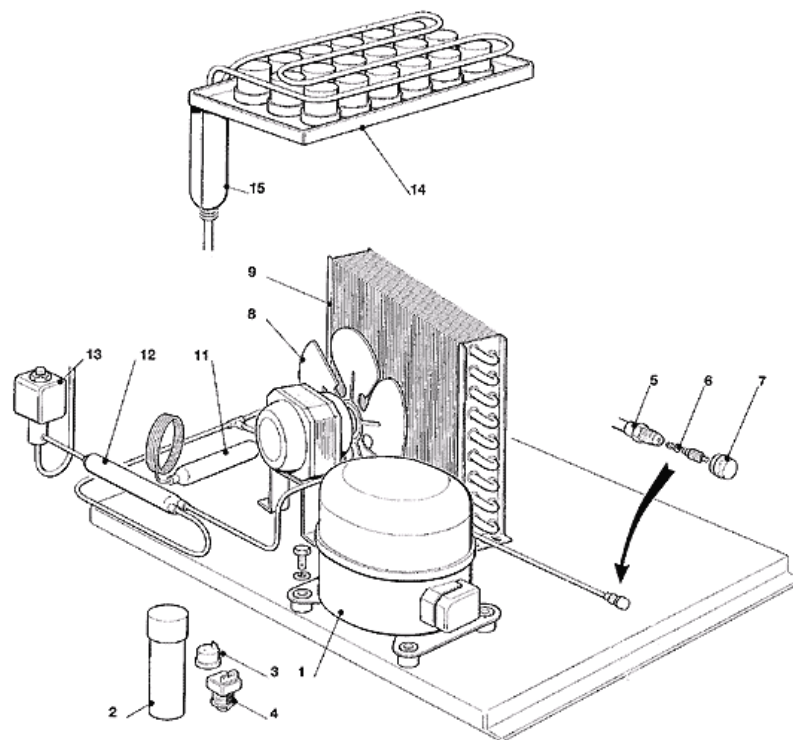

+7(812)987-08-81

- 1 - UNIT PANELS
- 2 - REFRIGERANT SYSTEM AIR COOLED
- 3 - REFRIGERANT SYSTEM WATER COOLED
- 4 - WATER SYSTEM
- 5 - P.C. BOARD AND SENSOR ASSY (up to S.N. 2174)
- 6 - P.C. BOARD AND SENSOR ASSY (from S.N. 2175)

Зип Общепит
1 - UNIT PANELS
vsezip.ru

POSITION	CODE	DESCRIPTION
0001	782095 01R	STORAGE BIN ASSY
0002	784457 04R	CURTAIN ASSY
0003	660698 02	OVERFLOW TUBE
0004	721712 01	LEFT SIDE PANEL
0004	721713 01	PANEL, RIGHT
0004	791061 08	UNIT BASE
0005	702254 00	FRONT SPACER
0006	741075 02	EVAP. COVER
0007	794301 01R	UPPER INSULATION
0008	721715 01	TOP PANEL
0009	702249 00	REAR PANEL
0010	702248 00	BRACKET
0011	660641 00	BIN DOOR FRAME ONLY
0011	721669 04	S.S. FRONT PLATE
0012	721714 02	FRONT PANEL
0013	660523 00	RIGHT SIDE GUIDE
0014	660523 01	LEFT SIDE GUIDE
0015	660642 00	BIN DOOR
0016	660286 00	BUSHING
0017	650670 00	LEG KIT
0018	650624 07	LABEL
0019	660614 00	SCOTSMAN LOGO
0020	660661 01	EVAP.CHAMBER ASSY
0021	650741 00	CUBE DEFLECTOR - LARGE
0021	650741 01	CUBE DEFLECTOR - MEDIUM

POSITION	CODE	DESCRIPTION
0001	650105 52	WATER IN. VALVE - 230/50-60 - AIR COOLED
0002	650105 51	WATER IN. VALVE - WATER COOLED
0003	281900 01	TUBE 16X10
0004	620460 00	WATER DRAIN VALVE
0005	724345 00	PUMP BRACKET
0006	620433 00	WATER PUMP 230/50
0006	620433 01	WATER PUMP 230/60
0007	660557 00	SPRAY CUP
0008	660558 00	SPRAY NOZZLE
0009	660698 02	OVERFLOW TUBE
0010	610148 10	TUBE
0011	660224 00	TEE TUBE
0012	660535 00	PLASTIC NUT
0013	610193 00	TUBE
0014	660219 01	BIN DRAIN
0015	640134 00	O RING 4093
0016	660211 01	DRAIN FILTER
0017	610176 03	DRAIN TUBE - OVERFLOW
0018	650665 23	SPRAY BAR
0018	650665 24	WATER DISTRIBUTOR TUBE LARGE
0019	610198 00	TUBE