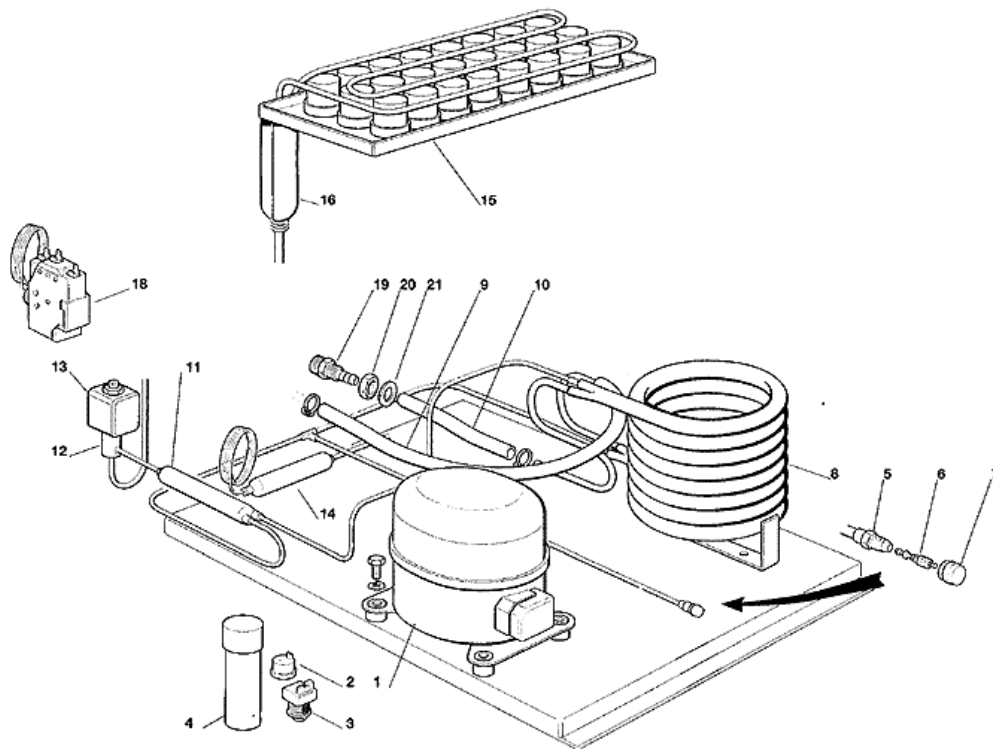

+7(812)987-08-81