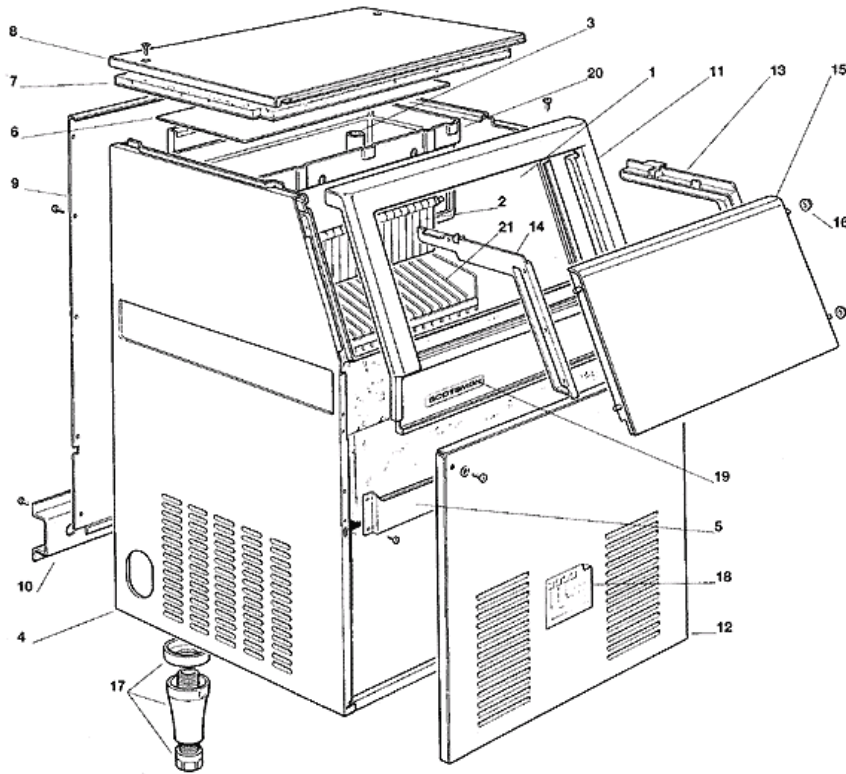

+7(812)987-08-81

- 1 - UNIT PANELS
- 2 - REFRIGERANT SYSTEM AIR COOLED
- 3 - REFRIGERANT SYSTEM WATER COOLED
- 4 - WATER SYSTEM
- 5 - P.C. BOARD AND SENSOR ASSY (up to S.N. 2174)
- 6 - P.C. BOARD AND SENSOR ASSY (from S.N. 2175)

Зип Общепит
1 - UNIT PANELS
vsezip.ru

POSITION	CODE	DESCRIPTION
0001	782095 01R	STORAGE BIN ASSY
0002	784457 04R	CURTAIN ASSY
0003	660698 02	OVERFLOW TUBE
0004	721712 01	LEFT SIDE PANEL
0004	721713 01	PANEL, RIGHT
0004	791061 08	UNIT BASE
0005	702254 00	FRONT SPACER
0006	741075 02	EVAP. COVER
0007	794301 01R	UPPER INSULATION
0008	721715 01	TOP PANEL
0009	702249 00	REAR PANEL
0010	702248 00	BRACKET
0011	660641 00	BIN DOOR FRAME ONLY
0011	721669 04	S.S. FRONT PLATE
0012	721714 02	FRONT PANEL
0013	660523 00	RIGHT SIDE GUIDE
0014	660523 01	LEFT SIDE GUIDE
0015	660642 00	BIN DOOR
0016	660286 00	BUSHING
0017	650670 00	LEG KIT
0018	650624 07	LABEL
0019	660614 00	SCOTSMAN LOGO
0020	660661 01	EVAP.CHAMBER ASSY
0021	650741 00	CUBE DEFLECTOR - LARGE
0021	650741 01	CUBE DEFLECTOR - MEDIUM

Зип Общепит

2 - REFRIGERANT SYSTEM AIR COOLED

vsezip.ru

POSITION	CODE	DESCRIPTION
0001	670100 01	COMPRESSOR - 230/50/1 - CUBIGEL GP 14 TB
0001	670101 02	COMPRESSOR 230/60/1
0002	620167 01	START CAPACITOR 64-77 MFD/330V
0002	620167 29	START CAPACITOR 47MFD/330V
0003	620058 67	PROTECTOR - 230/50 - CUBIGEL GP 14 TB
0003	620058 80	PROTECTOR 230/60
0004	620057 49	RELAY - 230/60
0004	620057 56	RELAY - 230/50 - CUBIGEL GP 14 TB
0005	650109 00	VALVE BODY
0006	670012 00	VALVE CORE
0007	650106 00	CAP
0008	620419 02	FAN MOTOR - 230/50-60
0008	620419 33	BLADE
0008	620419 63	BRACKET
0009	620455 00	CONDENSER
0011	630003 05	DRIER
0012	630137 01	MECHANICAL FILTER
0013	620306 27	HOT GAS VALVE BODY
0013	620306 48	COIL - 230/50-60
0014	784477 01	EVAPORATOR ASSY - LARGE
0014	784477 02	EVAPORATOR ASSY - MEDIUM
0015	784444 10	ACCUMULATOR