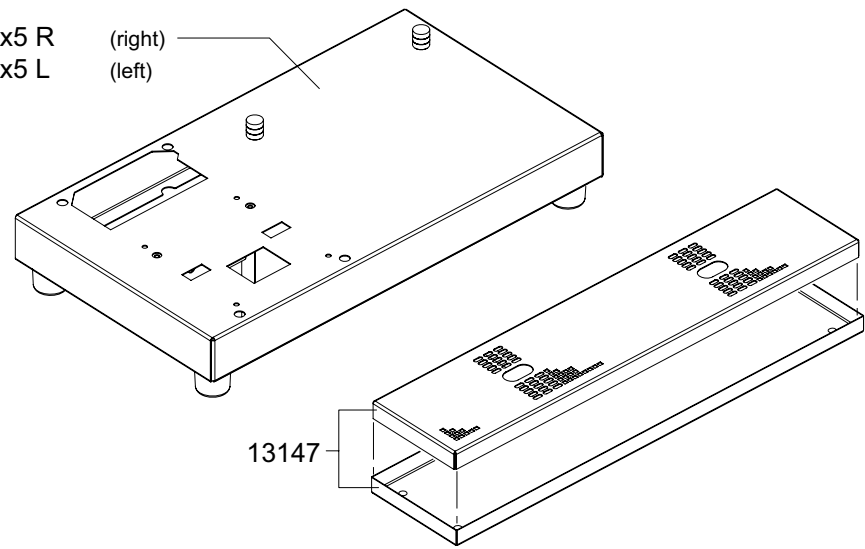

CB 5

*Recommended Spare Parts

Type : CB 2x5, CB 1x5 L/R, CB 5	From mach.nr. : 4M23917	Page : 2-3	Drawer : A.V.
Artikel : 10600, 10605/10610, 10630	Date : 10/03	Rev. : 1	Date : 05-04-06
Rated voltage : 1N~ 220-240V 50-60HZ 3200W	Spare Parts Info	***** Animo ***** Assen - Holland	