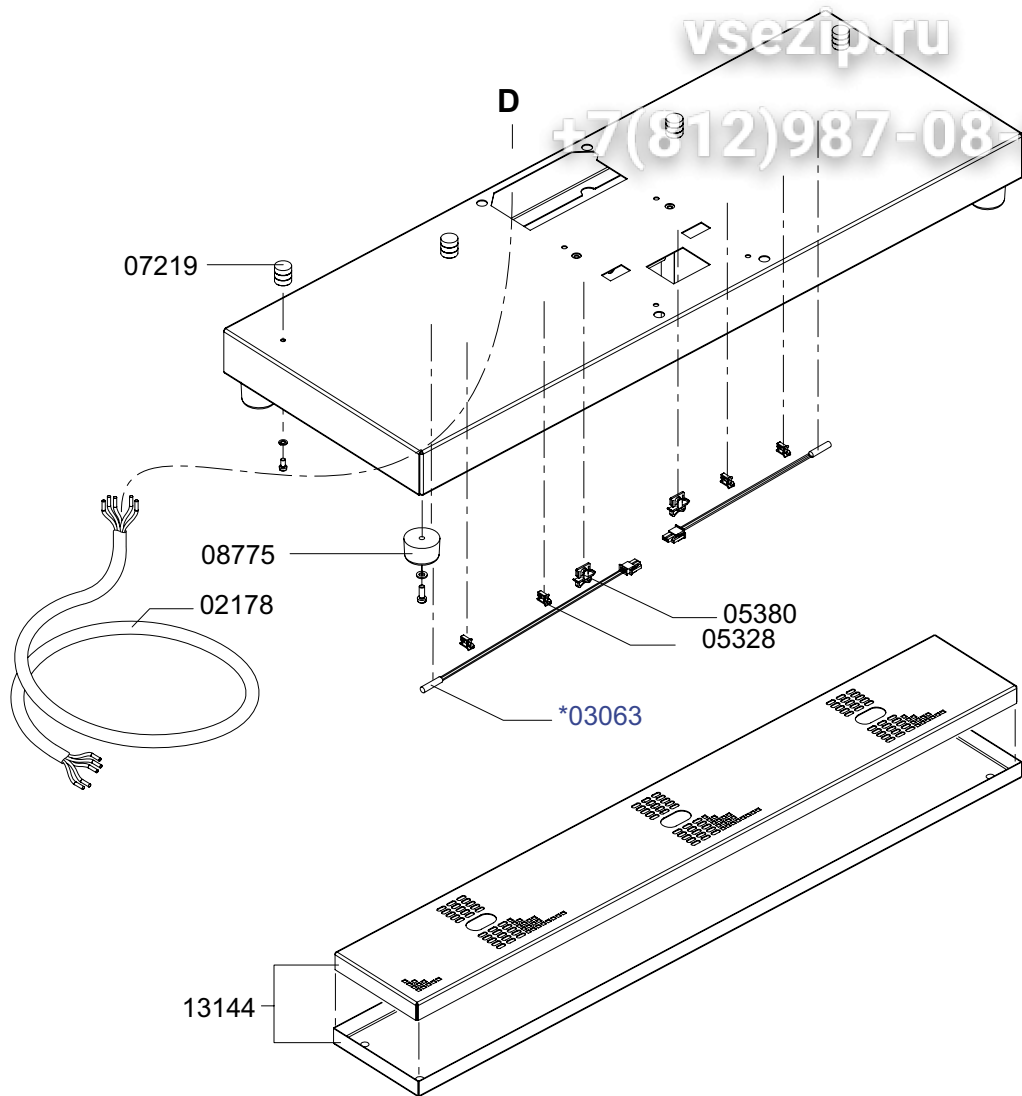

Зип Общепит

vsezip.ru

+7(812)987-08-81

*Recommended Spare Parts

Type : CB 2x5, CB 1x5 L/R, CB 5
Artikel : 10600, 10605/10610, 10630

From mach.nr. : 4M23917
Date : 10/03

Page : 1-3
Rev. : 1

Drawer : A.V.
Date : 05-04-06

Rated voltage : 1N~ 220-240V 50-60HZ 3200W

Spare Parts Info

***** **Animo** *****
Assen - Holland

Зип Общепит

vsezip.ru

+7(812)987-08-81

CB 2x5

CB 1x5 R (right)
CB 1x5 L (left)

CB 5

*Recommended Spare Parts

Type : CB 2x5, CB 1x5 L/R, CB 5	From mach.nr. : 4M23917	Page : 2-3	Drawer : A.V.
Artikel : 10600, 10605/10610, 10630	Date : 10/03	Rev. : 1	Date : 05-04-06
Rated voltage : 1N~ 220-240V 50-60HZ 3200W	Spare Parts Info	***** Animo ***** Assen - Holland	

Type : CB 2x5, CB 1x5 L/R, CB 5	From mach.nr. : 4M23917	Page : 3-3	Drawer : A.V.
Artikel : 10600, 10605/10610, 10630	Date : 10/03	Rev. : 1	Date : 05-04-06
Rated voltage : 1N~ 220-240V 50-60HZ 3200W	Spare Parts Info	***** Animo ***** Assen - Holland	