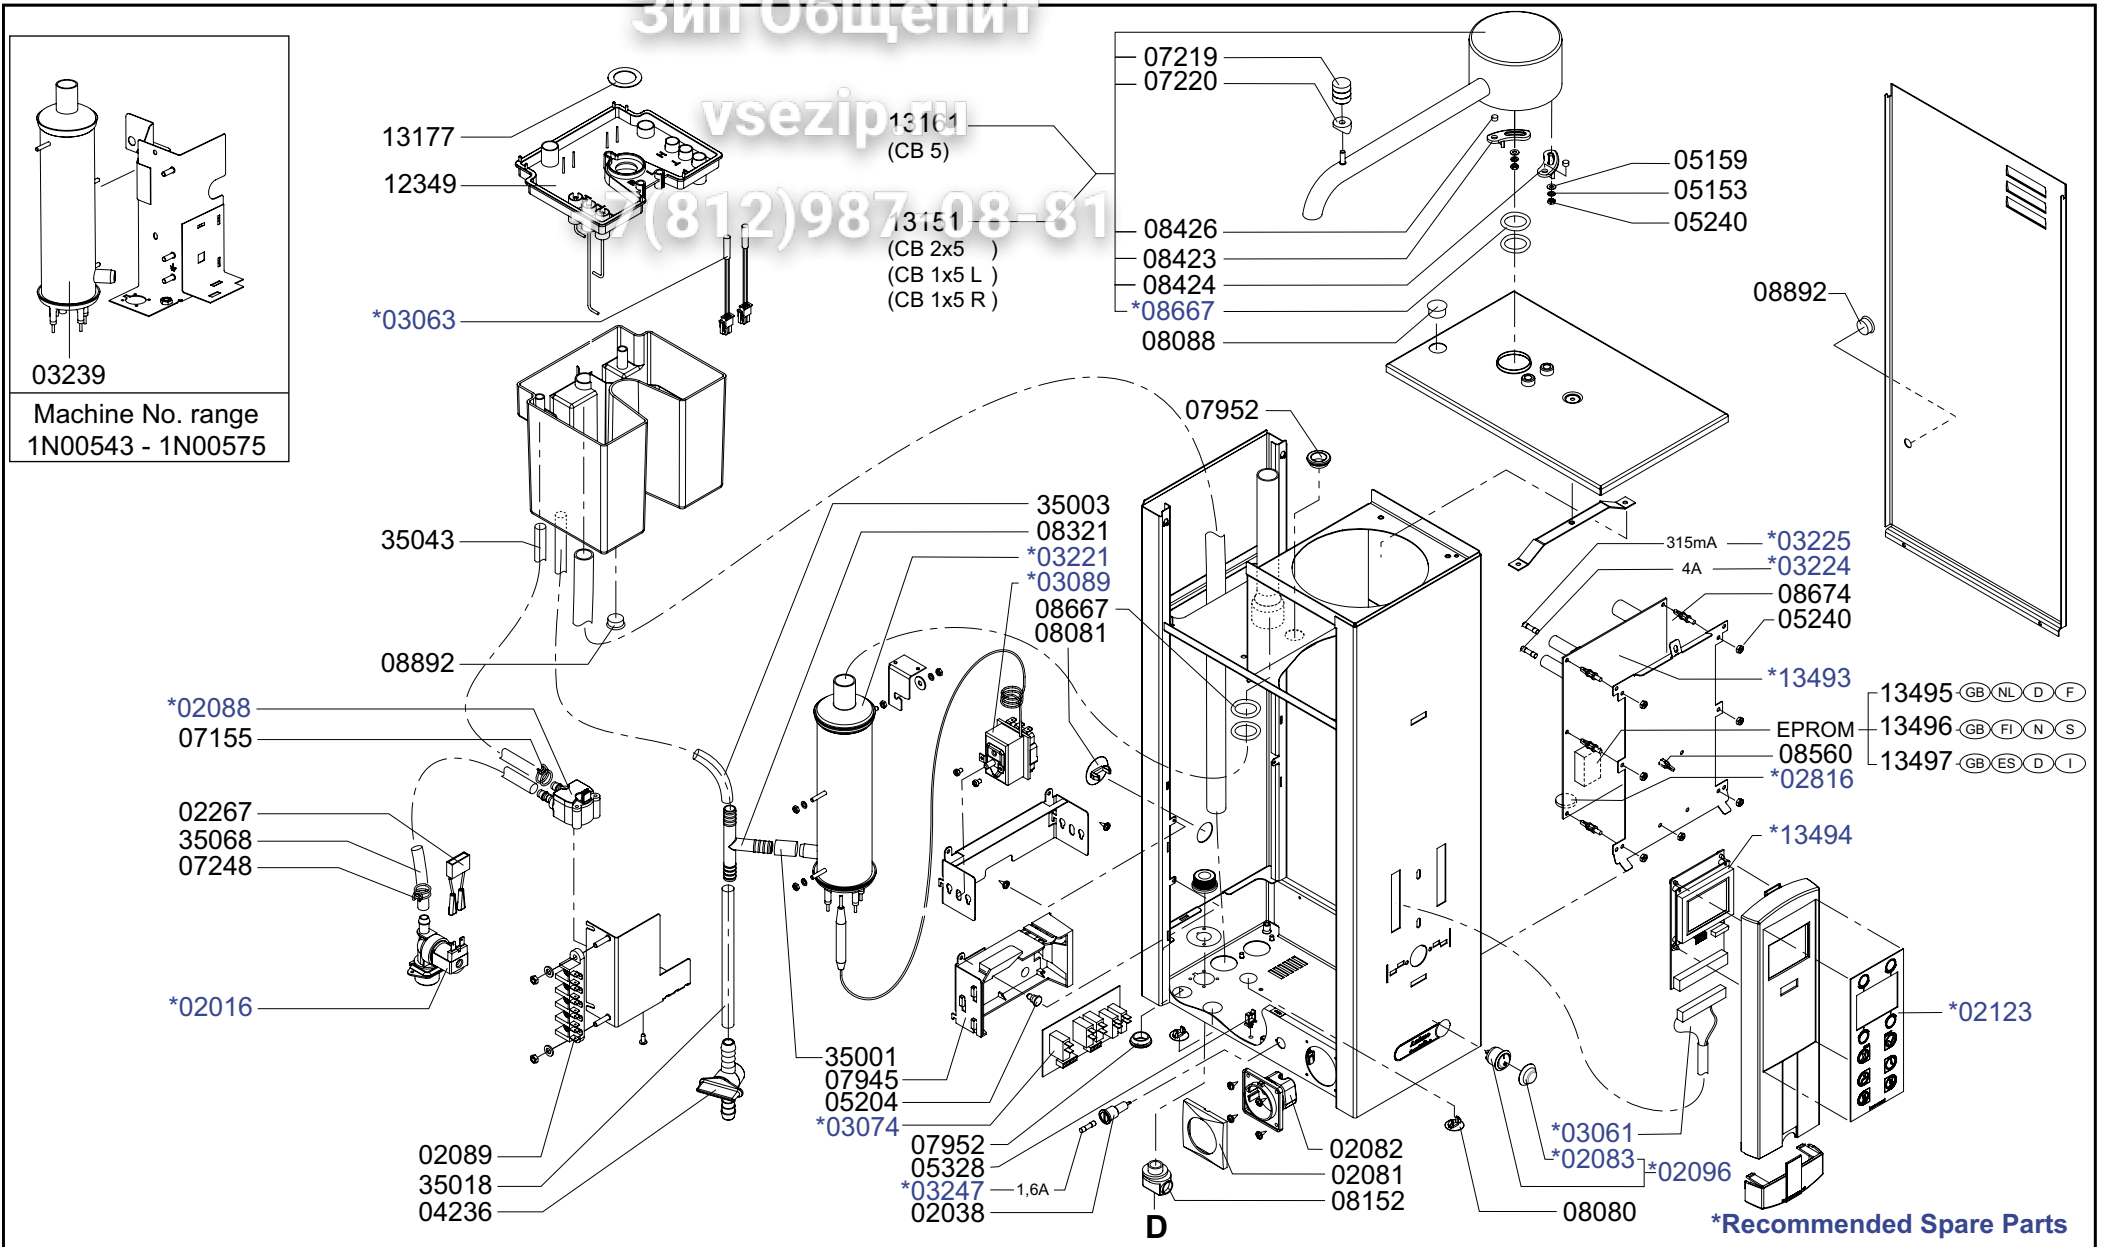

Rated voltage : 1N~ 220-240V 50-60HZ 3200W

Spare Parts Info

***** **Animo** *****
Assen - Holland

Зип Общепит

vsezip.ru

+7(812)987-08-81

CB 2x5

CB 1x5 R (right)
CB 1x5 L (left)

CB 5

*Recommended Spare Parts

Type : CB 2x5, CB 1x5 L/R, CB 5	From mach.nr. : 4M23917	Page : 2-3	Drawer : A.V.
Artikel : 10600, 10605/10610, 10630	Date : 10/03	Rev. : 1	Date : 05-04-06
Rated voltage : 1N~ 220-240V 50-60HZ 3200W	Spare Parts Info	***** Animo ***** Assen - Holland	

Type : CB 2x5, CB 1x5 L/R, CB 5	From mach.nr. : 4M23917	Page : 3-3	Drawer : A.V.
Artikel : 10600, 10605/10610, 10630	Date : 10/03	Rev. : 1	Date : 05-04-06
Rated voltage : 1N~ 220-240V 50-60HZ 3200W	Spare Parts Info	***** Animo ***** Assen - Holland	