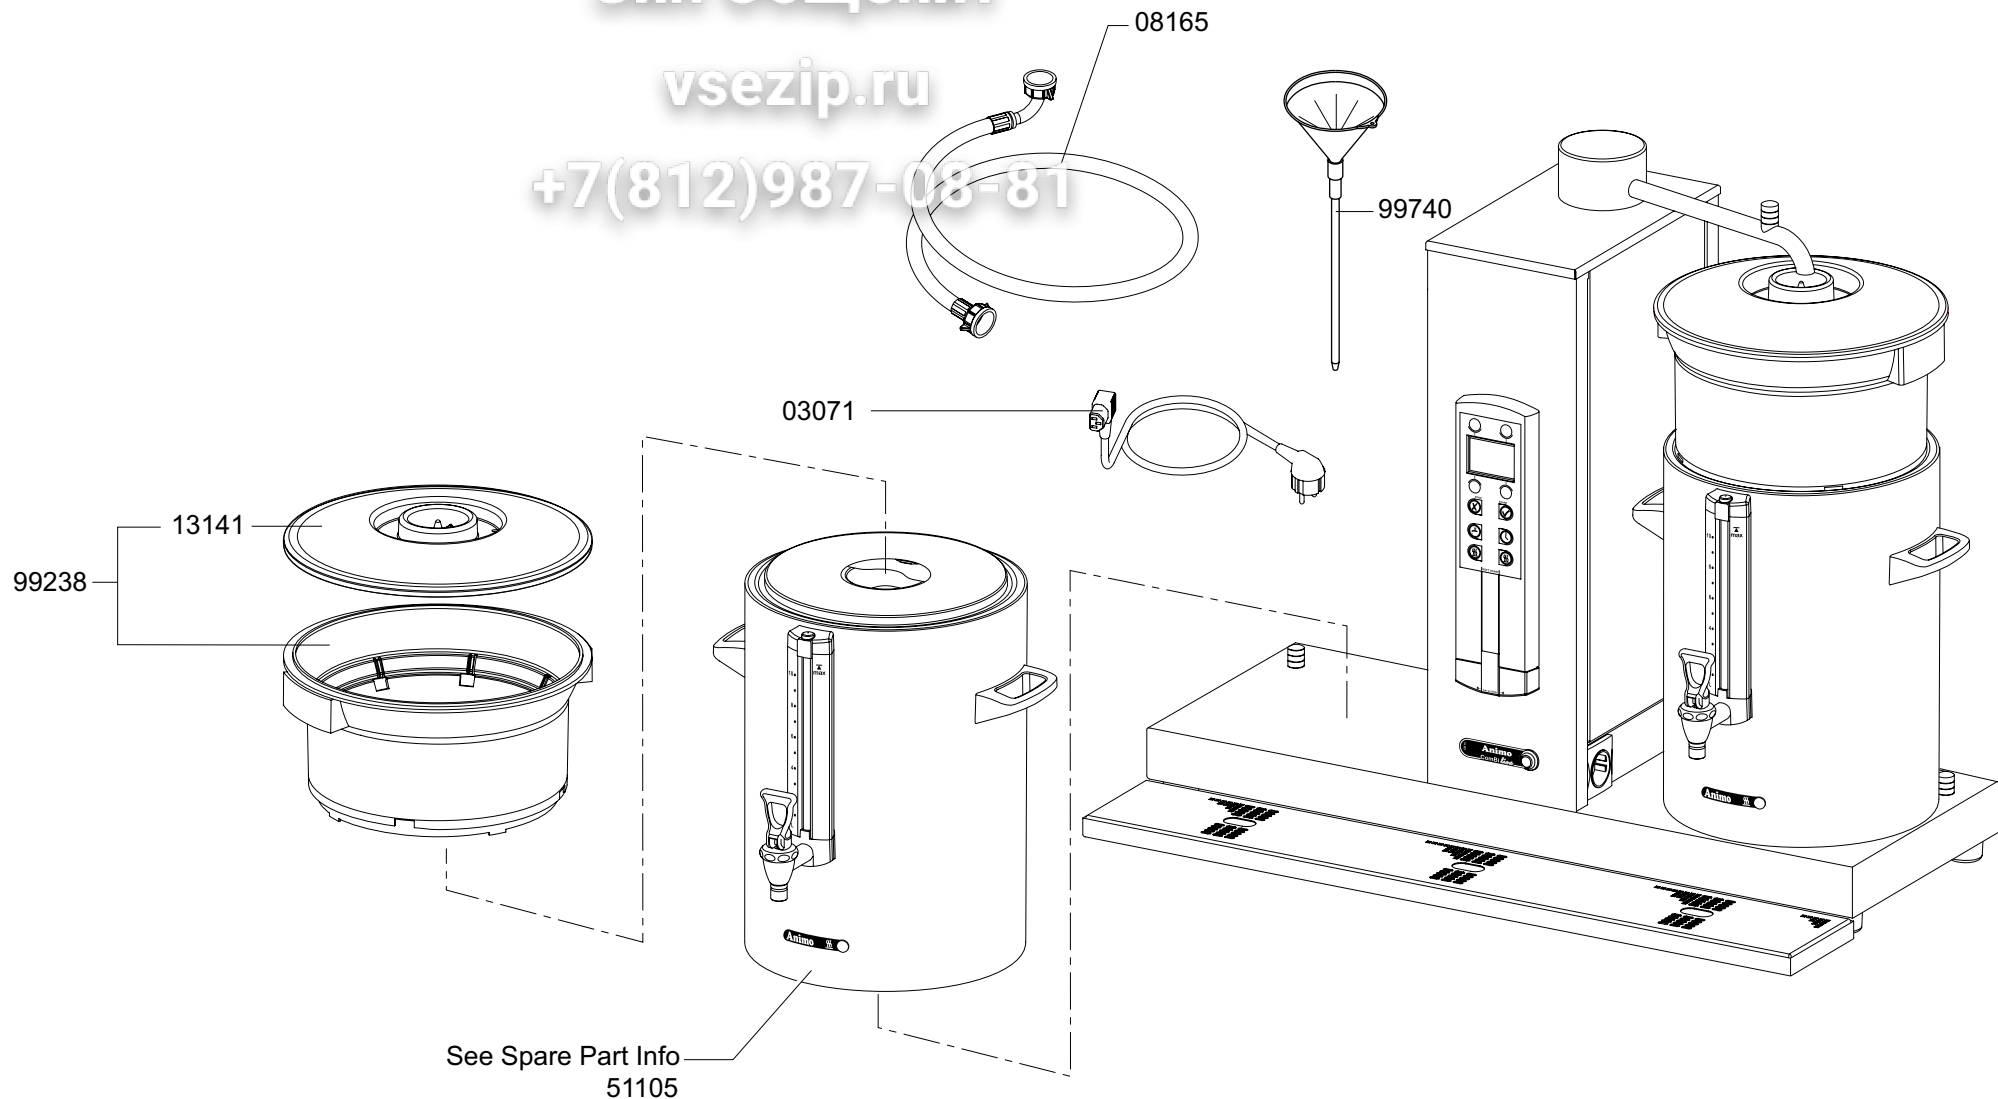

Зип Общепит

vsezip.ru

+7(812)987-08-81

*Recommended Spare Parts

Type : CB 2x5, CB 1x5 L/R, CB 5
Artikel : 10600, 10605/10610, 10630

From mach.nr. : 4M23917
Date : 10/03

Page : 1-3
Rev. : 1

Drawer : A.V.
Date : 05-04-06

Rated voltage : 1N~ 220-240V 50-60HZ 3200W

Spare Parts Info

***** **Animo** *****
Assen - Holland

Зип Общепит

vsezip.ru

+7(812)987-08-81

CB 2x5

CB 1x5 R (right)
CB 1x5 L (left)

CB 5

*Recommended Spare Parts

Type : CB 2x5, CB 1x5 L/R, CB 5	From mach.nr. : 4M23917	Page : 2-3	Drawer : A.V.
Artikel : 10600, 10605/10610, 10630	Date : 10/03	Rev. : 1	Date : 05-04-06
Rated voltage : 1N~ 220-240V 50-60HZ 3200W	Spare Parts Info	***** Animo ***** Assen - Holland	

Type : CB 2x5, CB 1x5 L/R, CB 5	From mach.nr. : 4M23917	Page : 3-3	Drawer : A.V.
Artikel : 10600, 10605/10610, 10630	Date : 10/03	Rev. : 1	Date : 05-04-06
Rated voltage : 1N~ 220-240V 50-60HZ 3200W	Spare Parts Info	***** Animo ***** Assen - Holland	