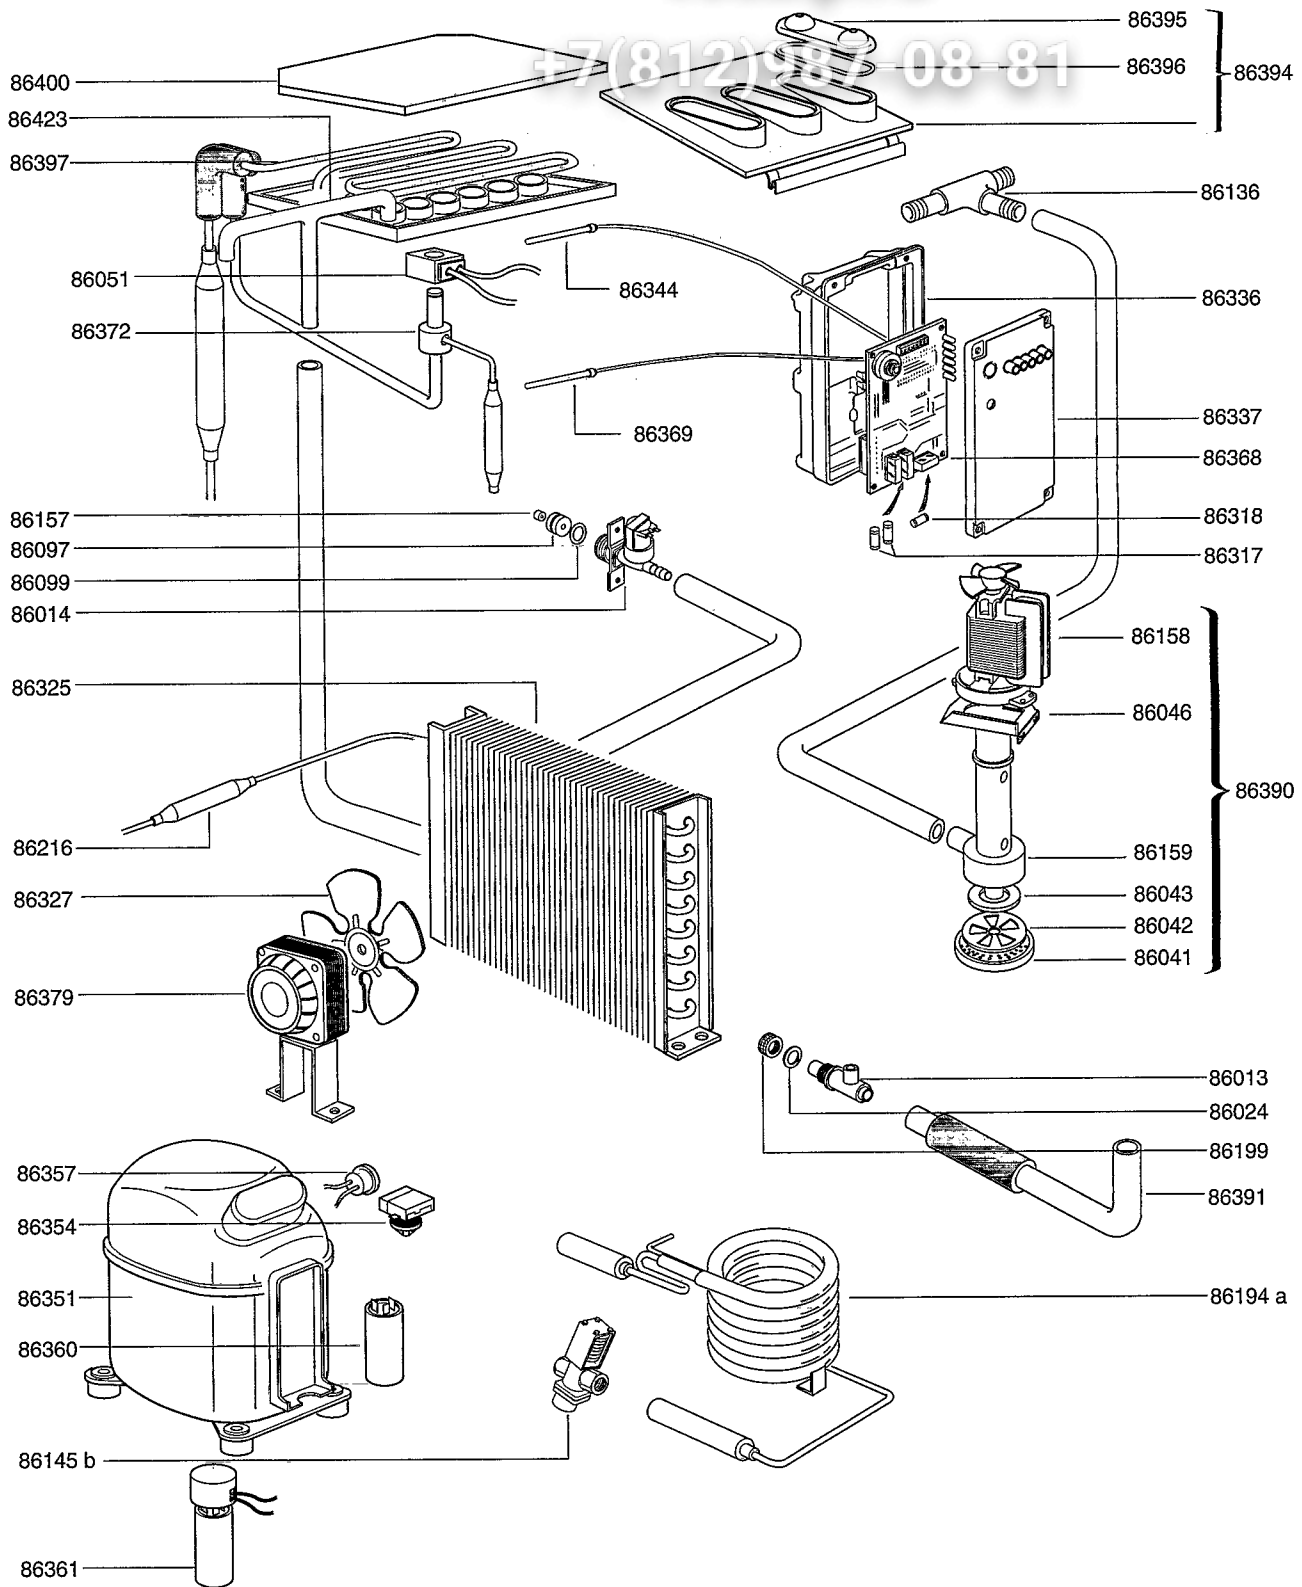

FABBRICATORI DI GHIACCIO A CUBETTI DA 65 Kg ICE CUBER WITH A CAPACITY OF 65 Kg				RIF. REF.	Da matricola From serial N°
a	b				25559
105 060	105 07 0				
CIM 65 A (B 65)	CIM 65 W (B 65)				

561.08-1