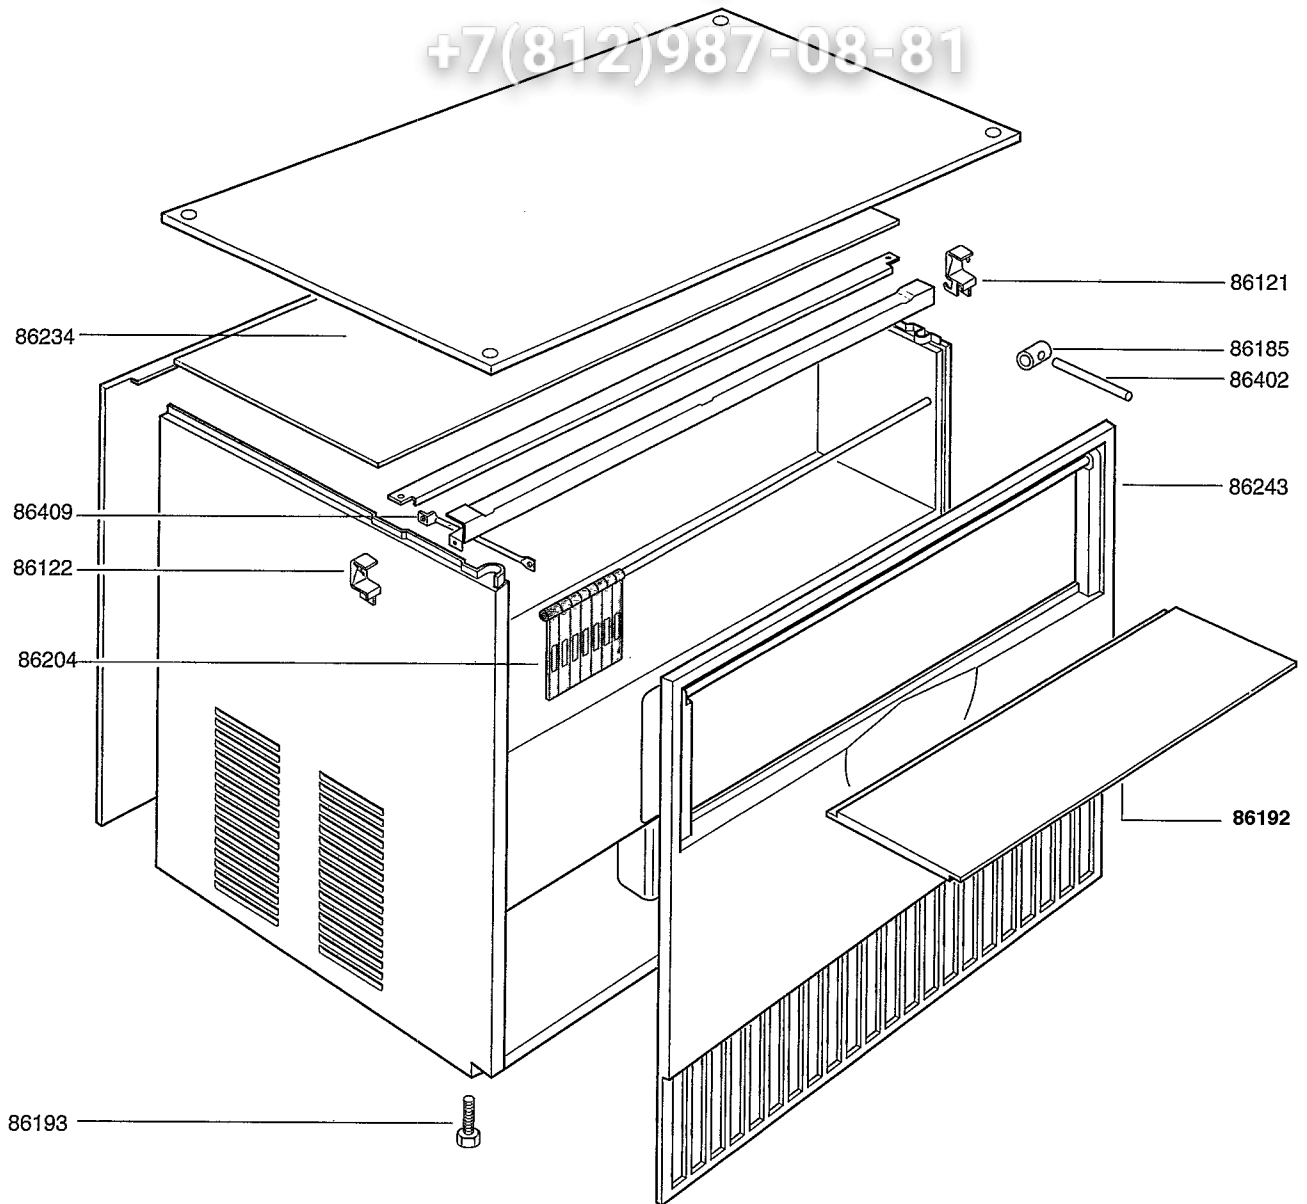

Зип Ощепит

vsezip.ru

+7(812)987-08-81

FABBRICATORI DI GHIACCIO A CUBETTI DA 65 Kg				RIF. REF.	Da matricola From serial N°
ICE CUBER WITH A CAPACITY OF 65 Kg					
a	b				25559
105 060	105 070				
CIM 65 A (B 65)	CIM 65W (65)				

FABBRICATORI DI GHIACCIO A CUBETTI DA 65 Kg ICE CUBER WITH A CAPACITY OF 65 Kg		RIF. REF.	Da matricola From serial N°
a	b		25559
105 060	105 07 0		
CIM 65 A (B 65)	CIM 65 W (B 65)		

561.08-1