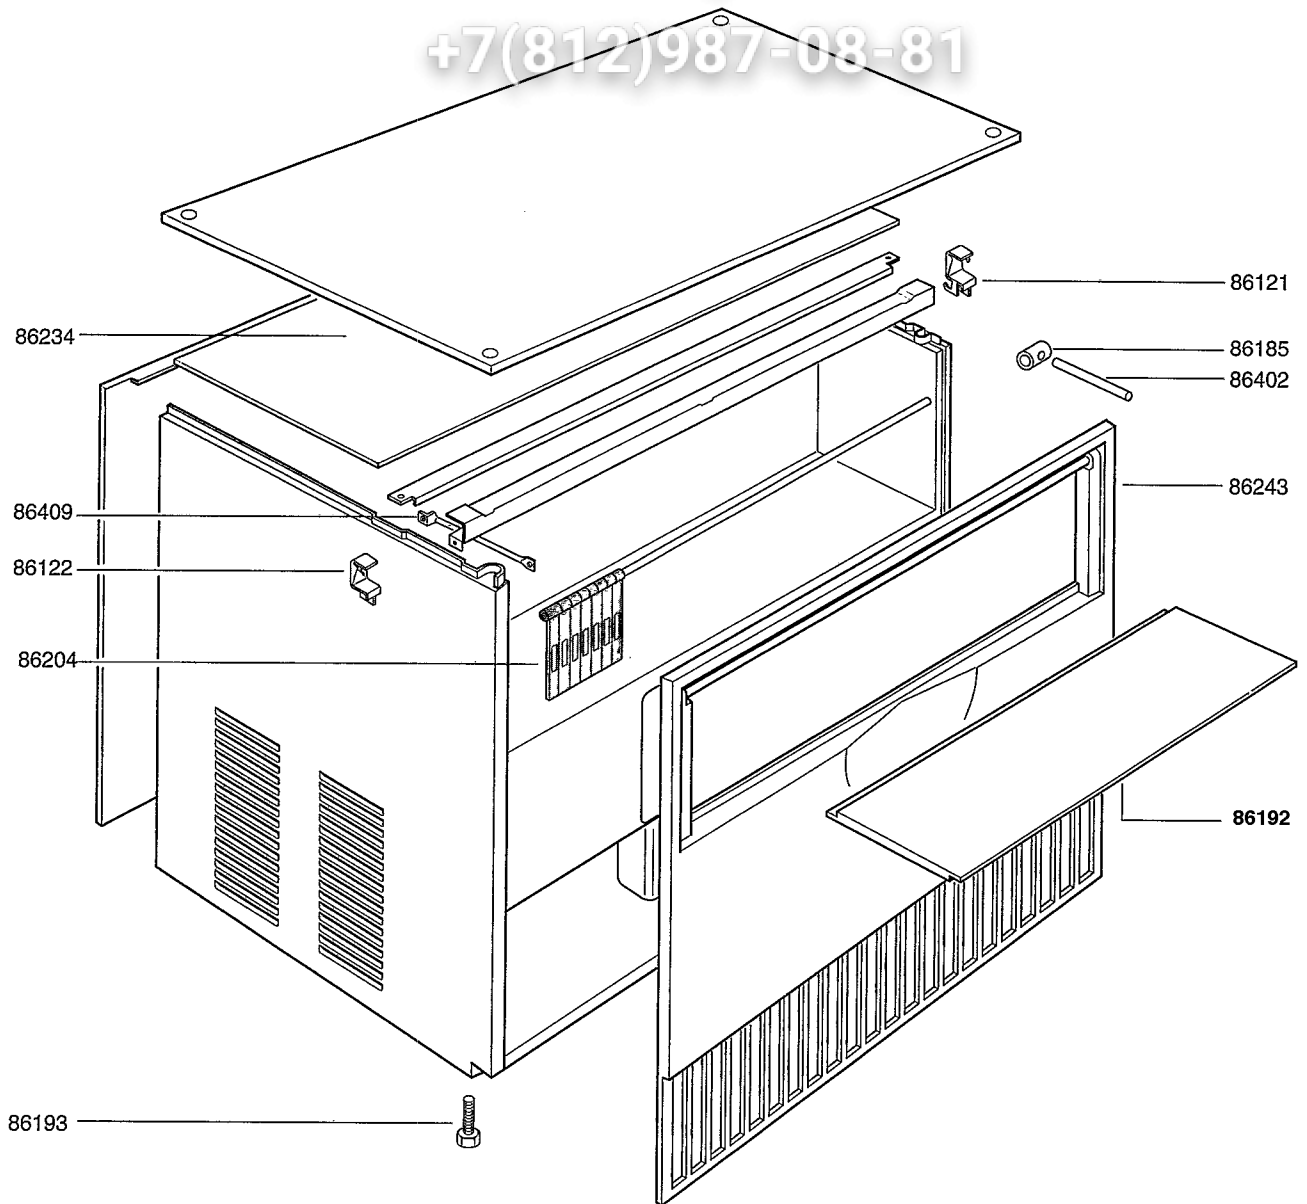

Зип Общепит

vsezip.ru

+7(812)987-08-81

FABBRICATORI DI GHIACCIO A CUBETTI DA 65 Kg			RIF.	Da matricola
ICE CUBER WITH A CAPACITY OF 65 Kg			REF.	From serial
a	b			N°
105 060	105 070			25559
CIM 65 A (B 65)	CIM 65W (65)			

FABBRICATORI DI GHIACCIO A CUBETTI DA 65 Kg ICE CUBER WITH A CAPACITY OF 65 Kg				RIF. REF.	Da matricola From serial N°
a	b				25559
105 060	105 07 0				
CIM 65 A (B 65)	CIM 65 W (B 65)				

561.08-1