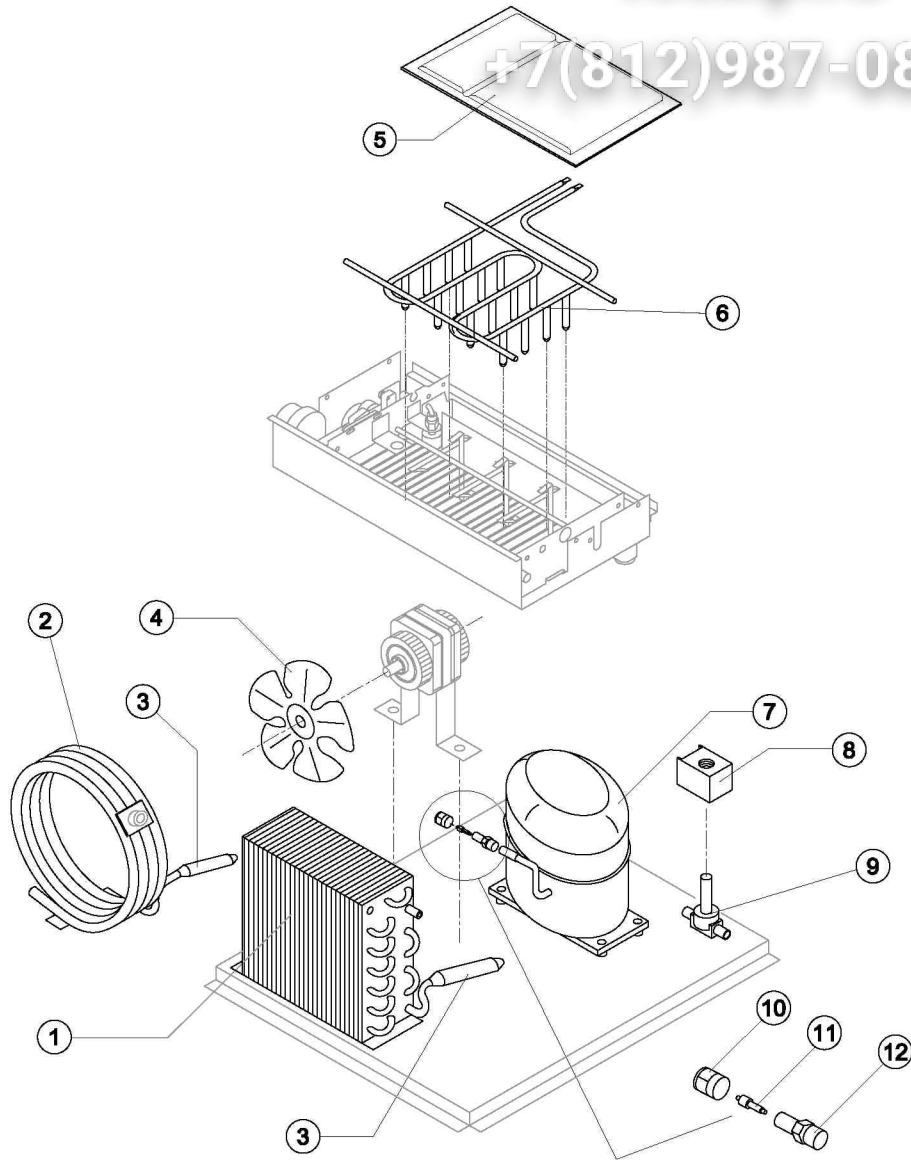

Зип Ощепит

vsezip.ru

+7(812)987-08-81