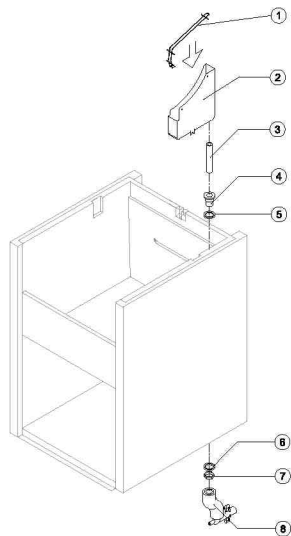

Rev. 4 - 23/04/2008

CIRCUITO IDRAULICO/HYDRAULIC CIRCUIT

SUPPORTO EVAPORATORE/EVAPORATOR SUPPORT

PARTI ELETTRICHE/ELECTRIC PARTS