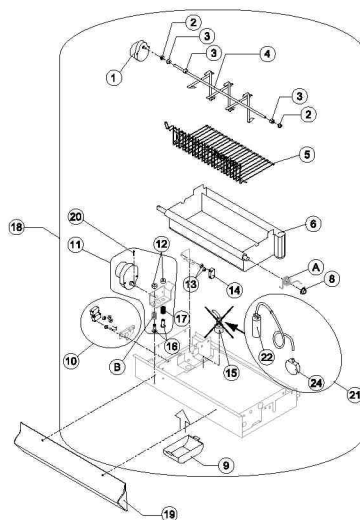

Rev. 4 - 23/04/2008

CIRCUITO IDRAULICO/HYDRAULIC CIRCUIT

SUPPORTO EVAPORATORE/EVAPORATOR SUPPORT

PARTI ELETTRICHE/ELECTRIC PARTS