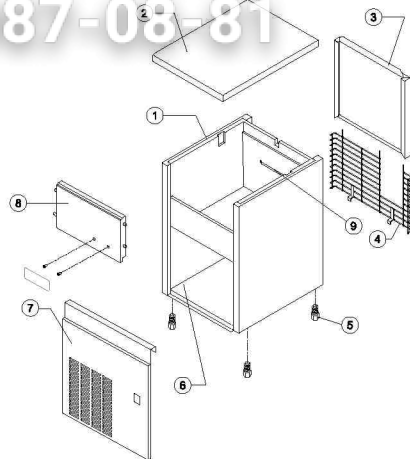

Зип Общепит

MODELLO / MODEL 730008 - 730009

vsezip.ru

INVOLUCRO/SHELL ASSY

GRUPPO FRIGORIFERO/COOLING SYSTEM

+7(812)987-08-81

Rev. 4 - 23/04/2008

CIRCUITO IDRAULICO/HYDRAULIC CIRCUIT