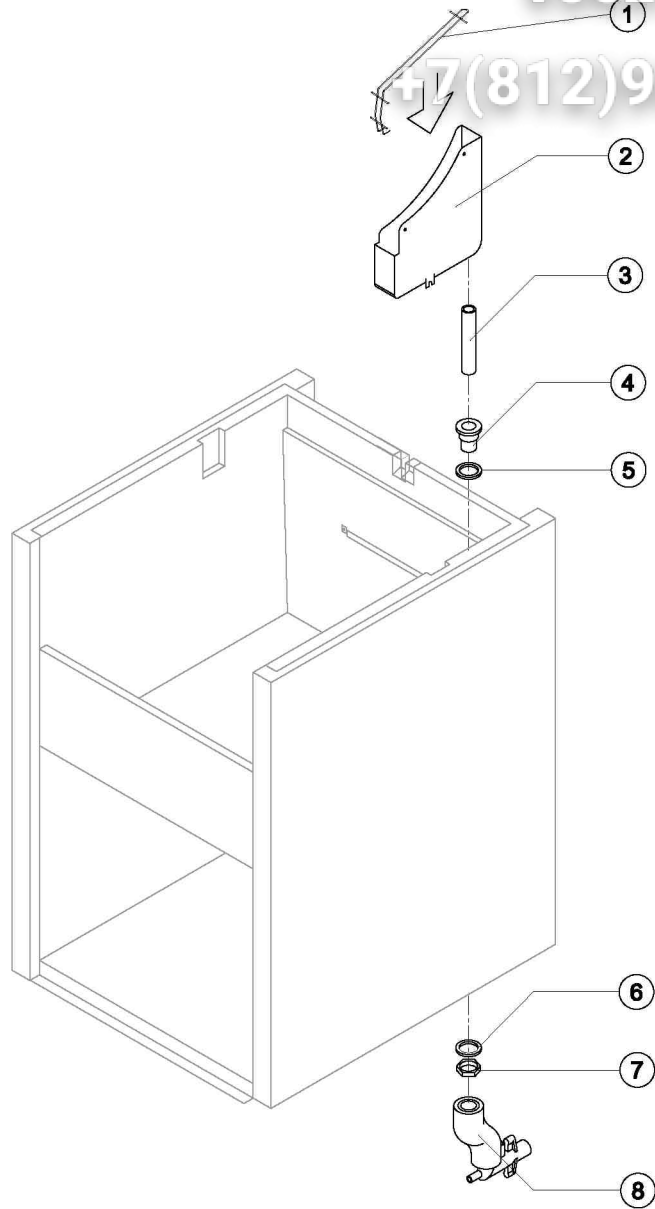

Зип Общепит

vsezip.ru

+7(812)987-08-81