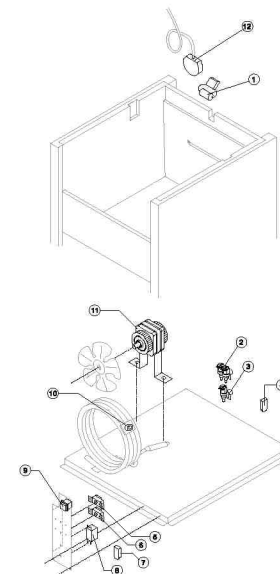

Rev. 4 - 23/04/2008

CIRCUITO IDRAULICO/HYDRAULIC CIRCUIT

SUPPORTO EVAPORATORE/EVAPORATOR SUPPORT

PARTI ELETTRICHE/ELECTRIC PARTS