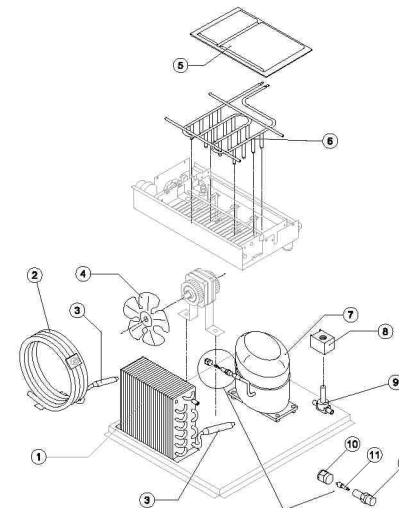

Зип Общепит

MODELLO / MODEL 730008 - 730009

vsezip.ru

INVOLUCRO/SHELL ASSY

GRUPPO FRIGORIFERO/COOLING SYSTEM

+7(812)987-08-81

Rev. 4 - 23/04/2008

CIRCUITO IDRAULICO/HYDRAULIC CIRCUIT