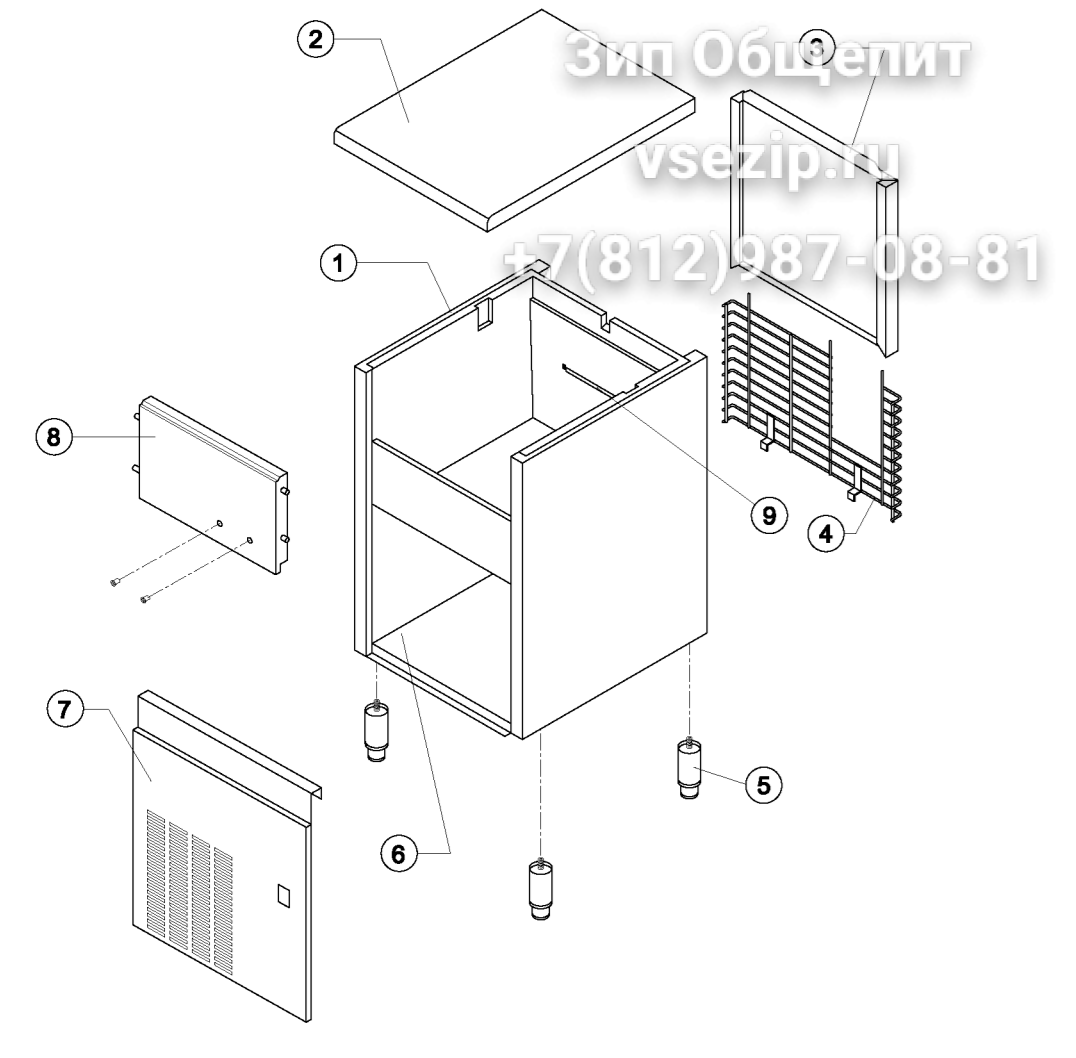

MODELLO/MODEL 730014 - 730016

INVOLUCRO/SHELL ASSY

GRUPPO FRIGORIFERO/COOLING SYSTEM

Rev. 4 - 28/04/2008

CIRCUITO IDRAULICO/HYDRAULIC CIRCUIT

SUPPORTO EVAPORATORE/ EVAPORATOR SUPPORT

PARTI ELETTRICHE/ELECTRIC PARTS

Rev. 4 - 28/04/2008

Зип Общепит

MODELLO/MODEL 730014 - 730016

vsezip.ru

RIVOLUCRO/SHELL ASSY

GRUPPO FRIGORIFERO/COOLING SYSTEM

+7(812)987-08-81

Rev. 1 - 25/05/2006

CIRCUITO IDRAULICO/HYDRAULIC CIRCUIT

SUPPORTO EVAPORATORE/ EVAPORATOR SUPPORT

PARTI ELETTRICHE/ELECTRIC PARTS

Rev. 1. 2005/2006

Rev. 1 - 25/05/2008

Зип Общепит

vsezip.ru

+7(812)987-08-81