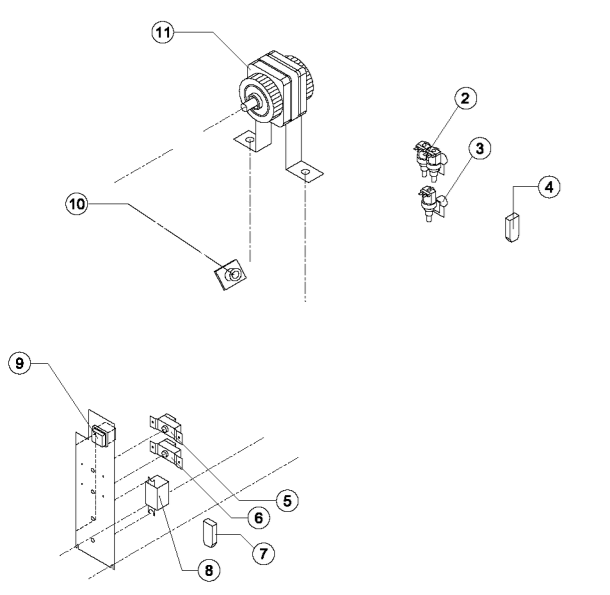

MODELLO/MODEL 730014 - 730016

INVOLUCRO/SHELL ASSY

GRUPPO FRIGORIFERO/COOLING SYSTEM

Rev. 4 - 28/04/2008

CIRCUITO IDRAULICO/HYDRAULIC CIRCUIT

SUPPORTO EVAPORATORE/ EVAPORATOR SUPPORT

PARTI ELETTRICHE/ELECTRIC PARTS

CIRCUITO IDRAULICO/HYDRAULIC CIRCUIT

SUPPORTO EVAPORATORE/ EVAPORATOR SUPPORT

PARTI ELETTRICHE/ELECTRIC PARTS

Rev. 1. 2005/2006

Rev. 1 - 25/05/2008

Зип Общепит

vsezip.ru

+7(812)987-08-81