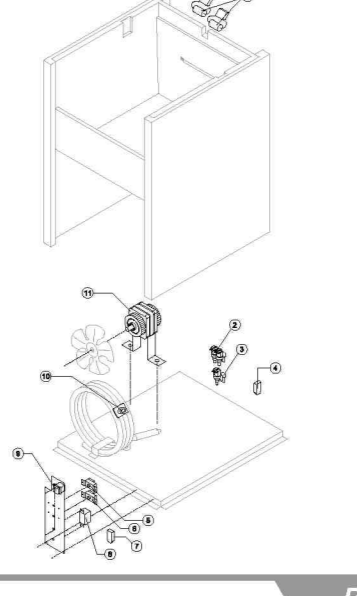

MODELLO/MODEL 730014 - 730016

INVOLUCRO/SHELL ASSY

GRUPPO FRIGORIFERO/COOLING SYSTEM

Rev. 4 - 28/04/2008

CIRCUITO IDRAULICO/HYDRAULIC CIRCUIT

SUPPORTO EVAPORATORE/ EVAPORATOR SUPPORT

PARTI ELETTRICHE/ELECTRIC PARTS

CIRCUITO IDRAULICO/HYDRAULIC CIRCUIT

SUPPORTO EVAPORATORE/ EVAPORATOR SUPPORT

PARTI ELETTRICHE/ELECTRIC PARTS

Rev. 1. 2005/2006

Rev. 1 - 25/05/2008

Зип Общепит

vsezip.ru

+7(812)987-08-81