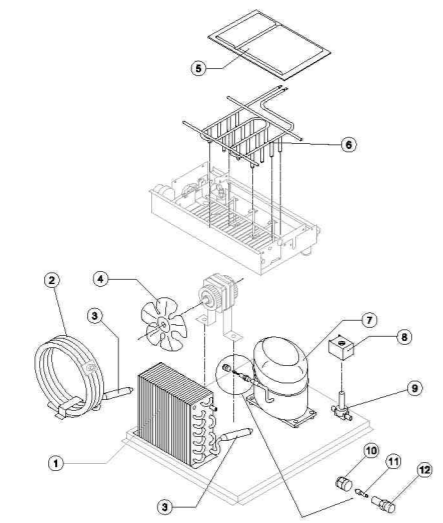

MODELLO/MODEL 730014 - 730016

INVOLUCRO/SHELL ASSY

GRUPPO FRIGORIFERO/COOLING SYSTEM

Rev. 4 - 28/04/2008

CIRCUITO IDRAULICO/HYDRAULIC CIRCUIT

SUPPORTO EVAPORATORE/ EVAPORATOR SUPPORT

PARTI ELETTRICHE/ELECTRIC PARTS

Rev. 4 - 28/04/2008

Зип Общепит

MODELLO/MODEL 730014 - 730016

vsezip.ru

RIVOLUCRO/SHELL ASSY

GRUPPO FRIGORIFERO/COOLING SYSTEM

+7(812)987-08-81

Rev. 1 - 25/05/2006

CIRCUITO IDRAULICO/HYDRAULIC CIRCUIT

SUPPORTO EVAPORATORE/ EVAPORATOR SUPPORT

PARTI ELETTRICHE/ELECTRIC PARTS

Rev. 1. 2005/2006

Rev. 1 - 25/05/2008

Зип Общепит

vsezip.ru

+7(812)987-08-81