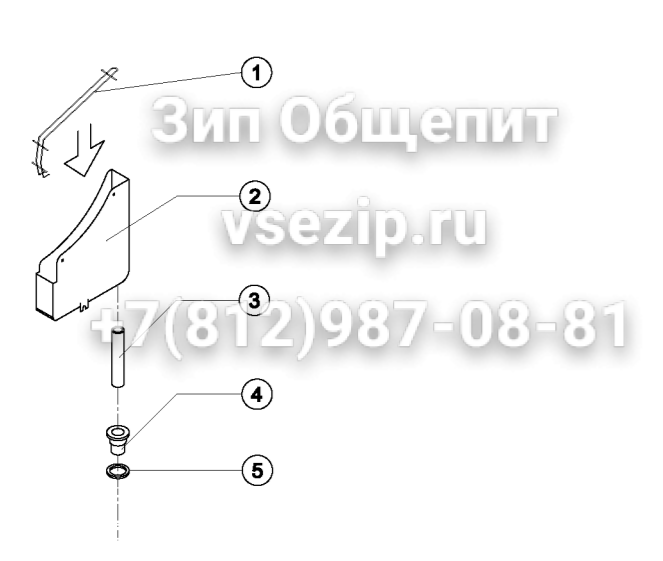

CIRCUITO IDRAULICO/HYDRAULIC CIRCUIT

SUPPORTO EVAPORATORE/ EVAPORATOR SUPPORT

PARTI ELETTRICHE/ELECTRIC PARTS

Rev. 1. 2005/2006

Rev. 1 - 25/05/2008

Зип Общепит

vsezip.ru

+7(812)987-08-81