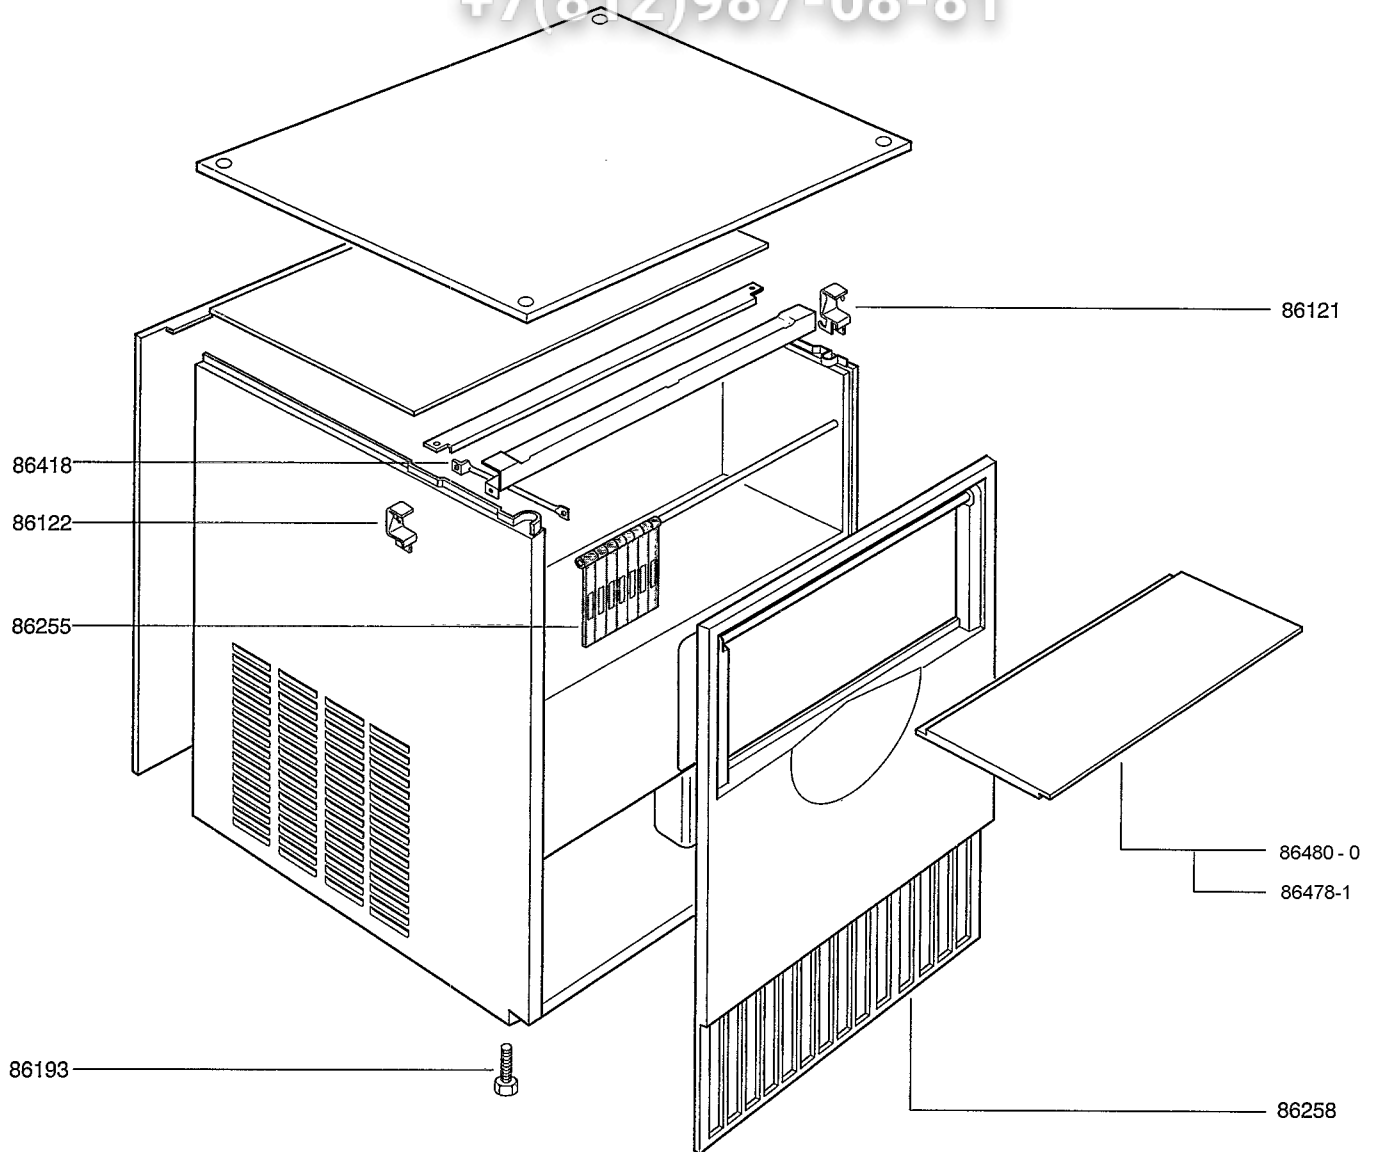

Зип Общепит

vsezip.ru

+7(812)987-08-81

FABBRICATORI DI GHIACCIO A CUBETTI DA 40Kg ICE CUBER WITH A CAPACITY OF 40Kg				RIF. REF.	Da matricola From serial N°
a	b			0	25779
105 040	105 050			1	31341
CIM 45 A (B 40)	CIM 45 W (40)				

Зип Общепит

vsezip.ru

7(812)937-08-81

FABBRICATORI DI GHIACCIO A CUBETTI DA 40 Kg ICE CUBER WITH A CAPACITY OF 40 Kg				RIF. REF.	Da matricola From serial N°
a	b				25779
105 040	105 050				
CIM 45 A (B 40)	CIM 45 W (B 40)				