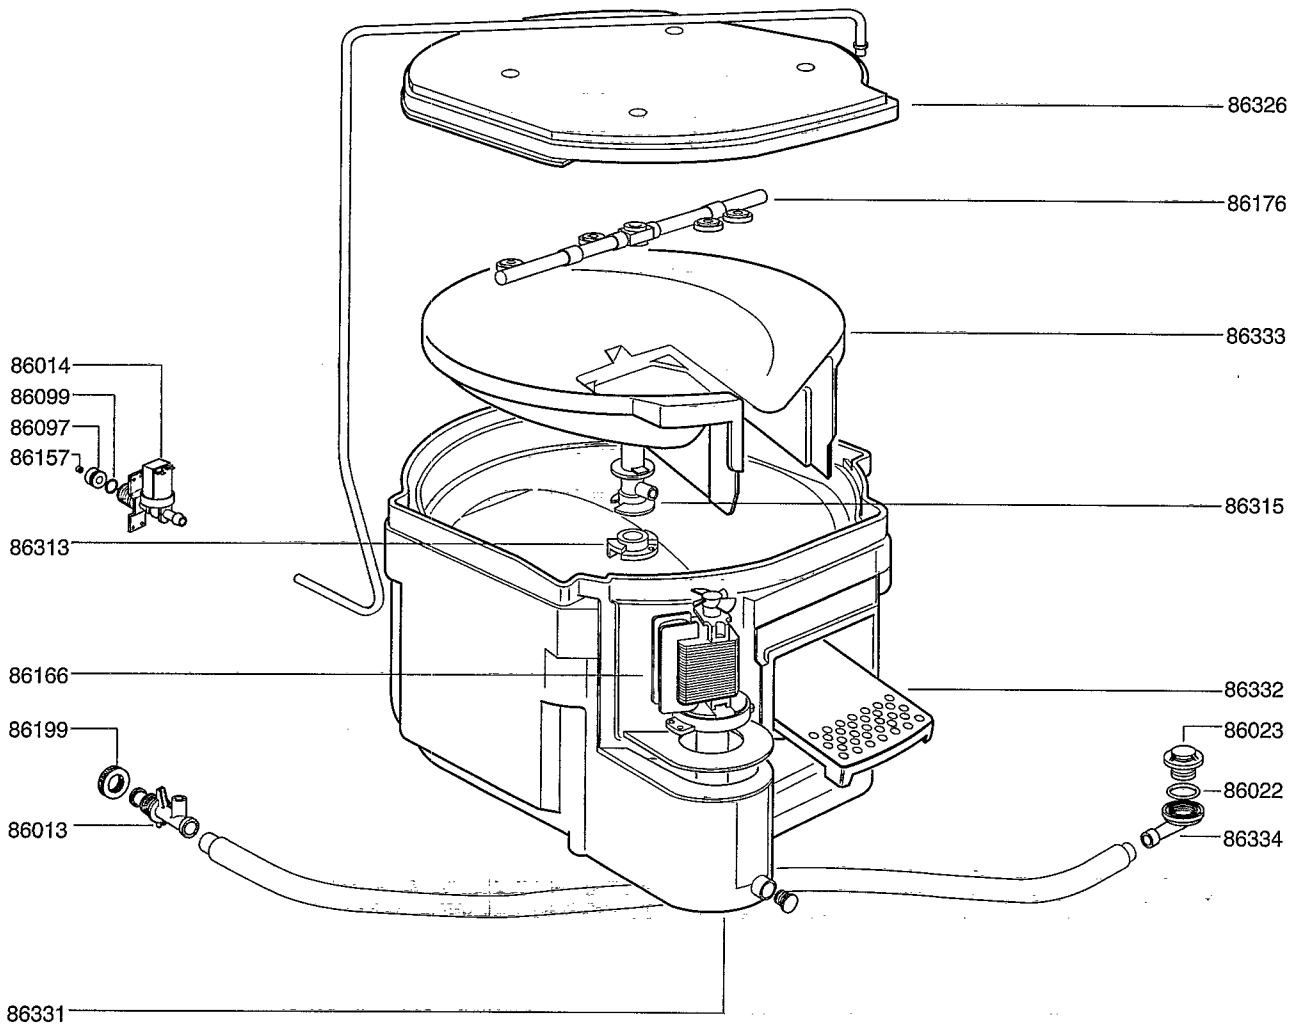

Зип Общепит

vsezip.ru

+7(812)987-08-81

FABBRICATORI DI GHIACCIO A CUBETTI DA 120 Kg				RIF. REF.	Da matricola N°
ICE CUBER WITH A CAPACITY OF 120 Kg					
a	b				39771
655 080	655 090				
CIM 120 AS (ACM 225)	CIM 120 WS (ACM 225)