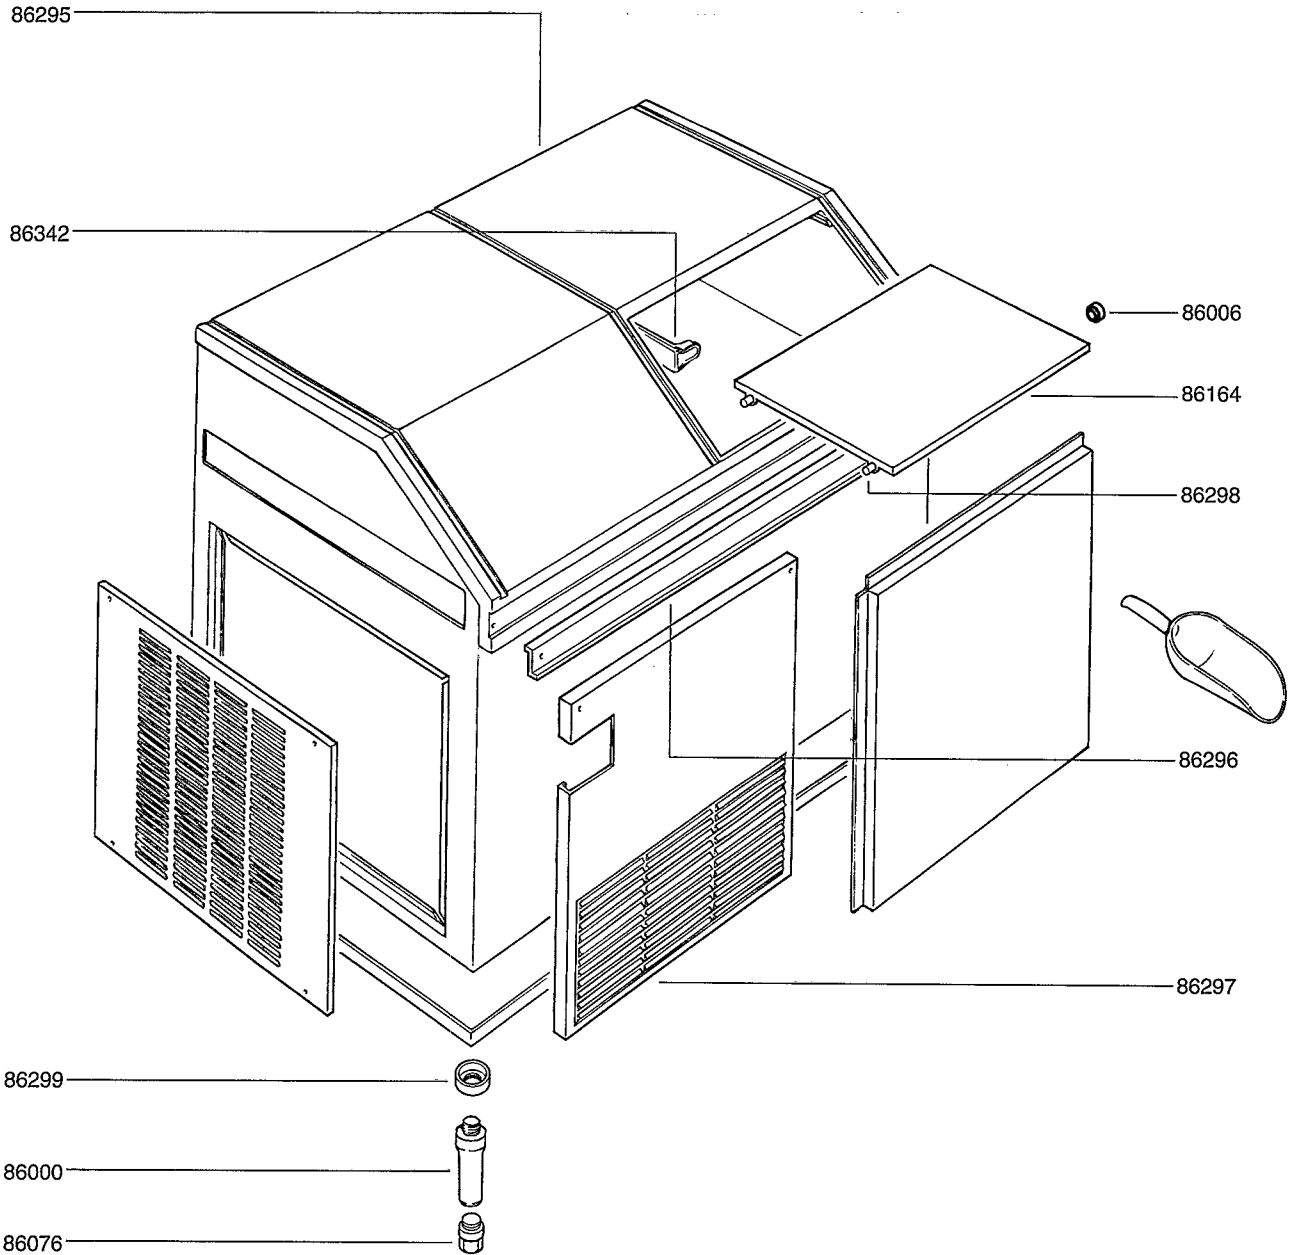

Зип Ощепит

vsezip.ru

+7(812)987-08-81

FABBRICATORI DI GHIACCIO A CUBETTI DA 120 Kg		RIF.	Da matricola
ICE CUBER WITH A CAPACITY OF 120 Kg		REF.	From serial
a	b		N°
655 080	655 090		39771
CIM 120 AS (ACM 225)	CIM 120 WS (ACM 225)		

Зип Общежит

Усе зип

+7(812)987-08-81

FABBRICATORI DI GHIACCIO A CUBETTI DA 120 Kg ICE CUBER WITH A CAPACITY OF 120 Kg			RIF. REF.	Da matricola From serial N°
a	b			39771
655 080	655 090			
CIM 120 AS (ACM 225)	CIM 120 WS (ACM 225)			