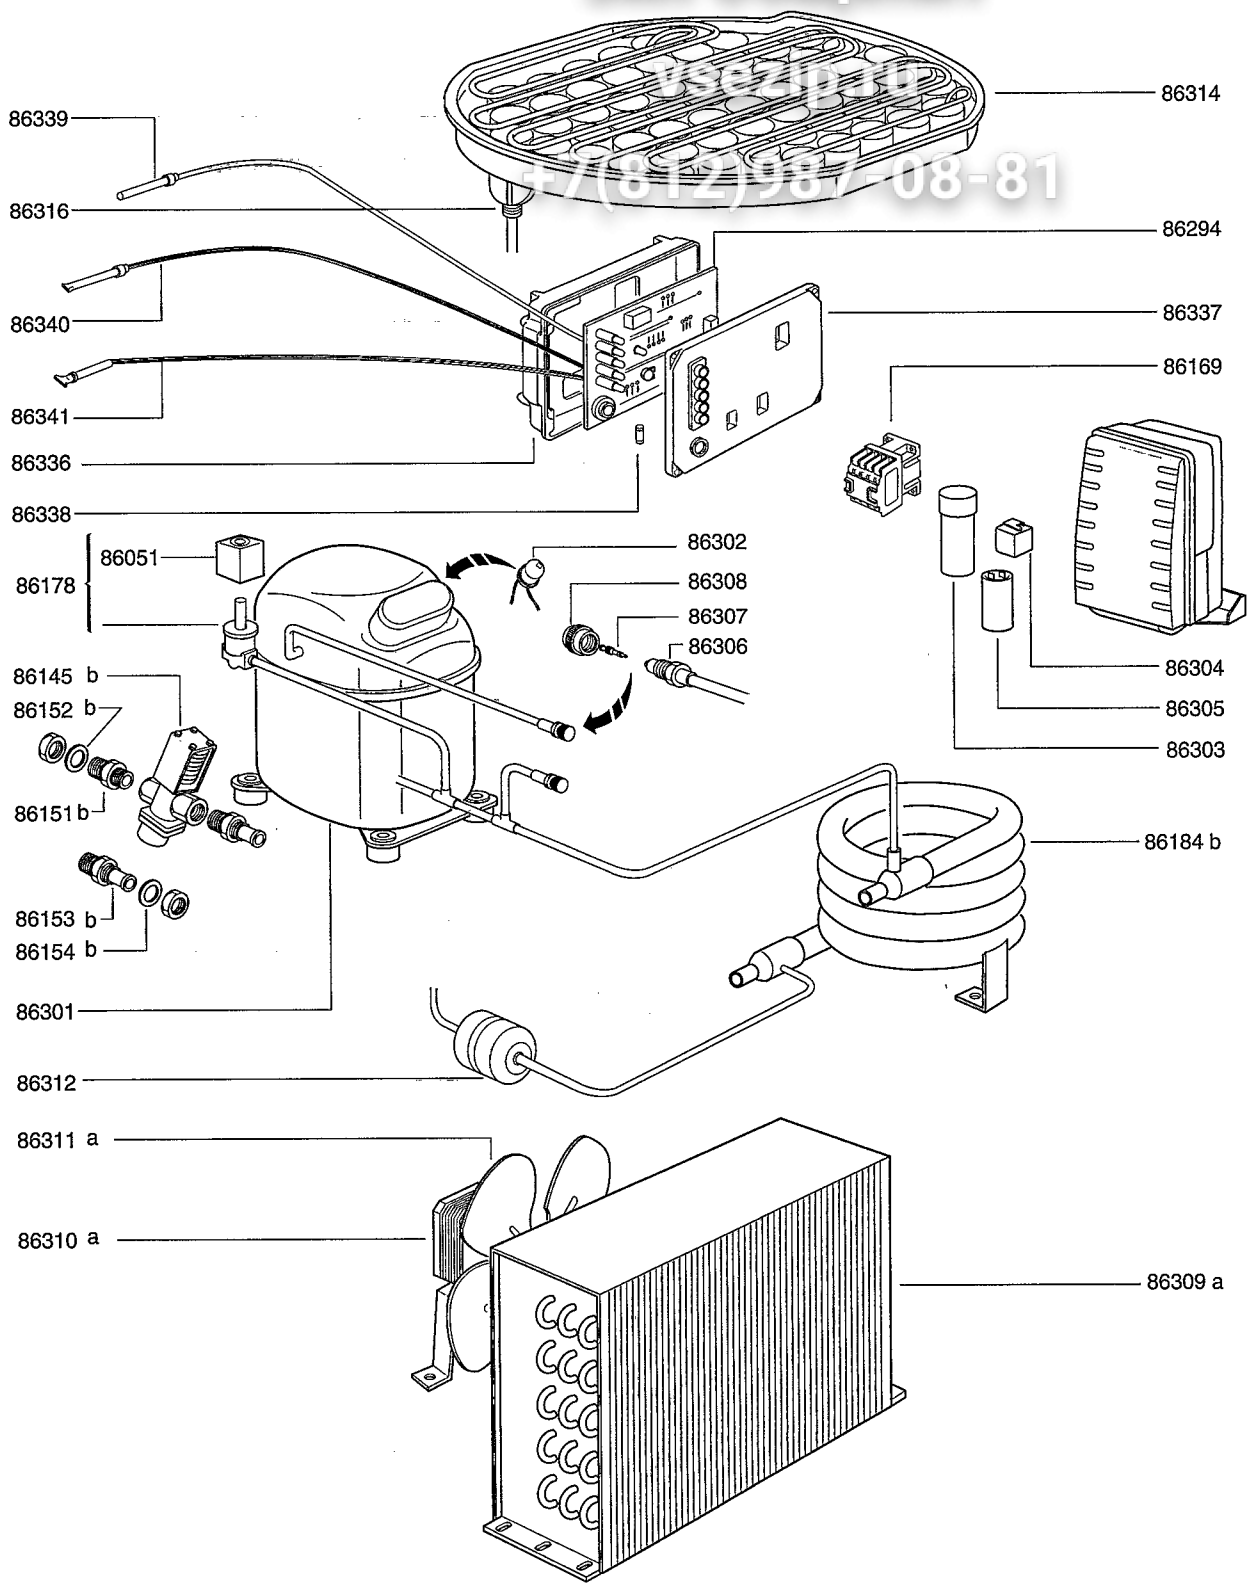

Зип Ощепит

vsezip.ru

+7(812)987-08-81

FABBRICATORI DI GHIACCIO A CUBETTI DA 120 Kg		RIF.	Da matricola
ICE CUBER WITH A CAPACITY OF 120 Kg		REF.	From serial
a	b		N°
655 080	655 090		39771
CIM 120 AS (ACM 225)	CIM 120 WS (ACM 225)		

Зип Общежит

Усе зип

+7(812)987-08-81

FABBRICATORI DI GHIACCIO A CUBETTI DA 120 Kg ICE CUBER WITH A CAPACITY OF 120 Kg			RIF. REF.	Da matricola From serial N°
a	b			39771
655 080	655 090			
CIM 120 AS (ACM 225)	CIM 120 WS (ACM 225)			