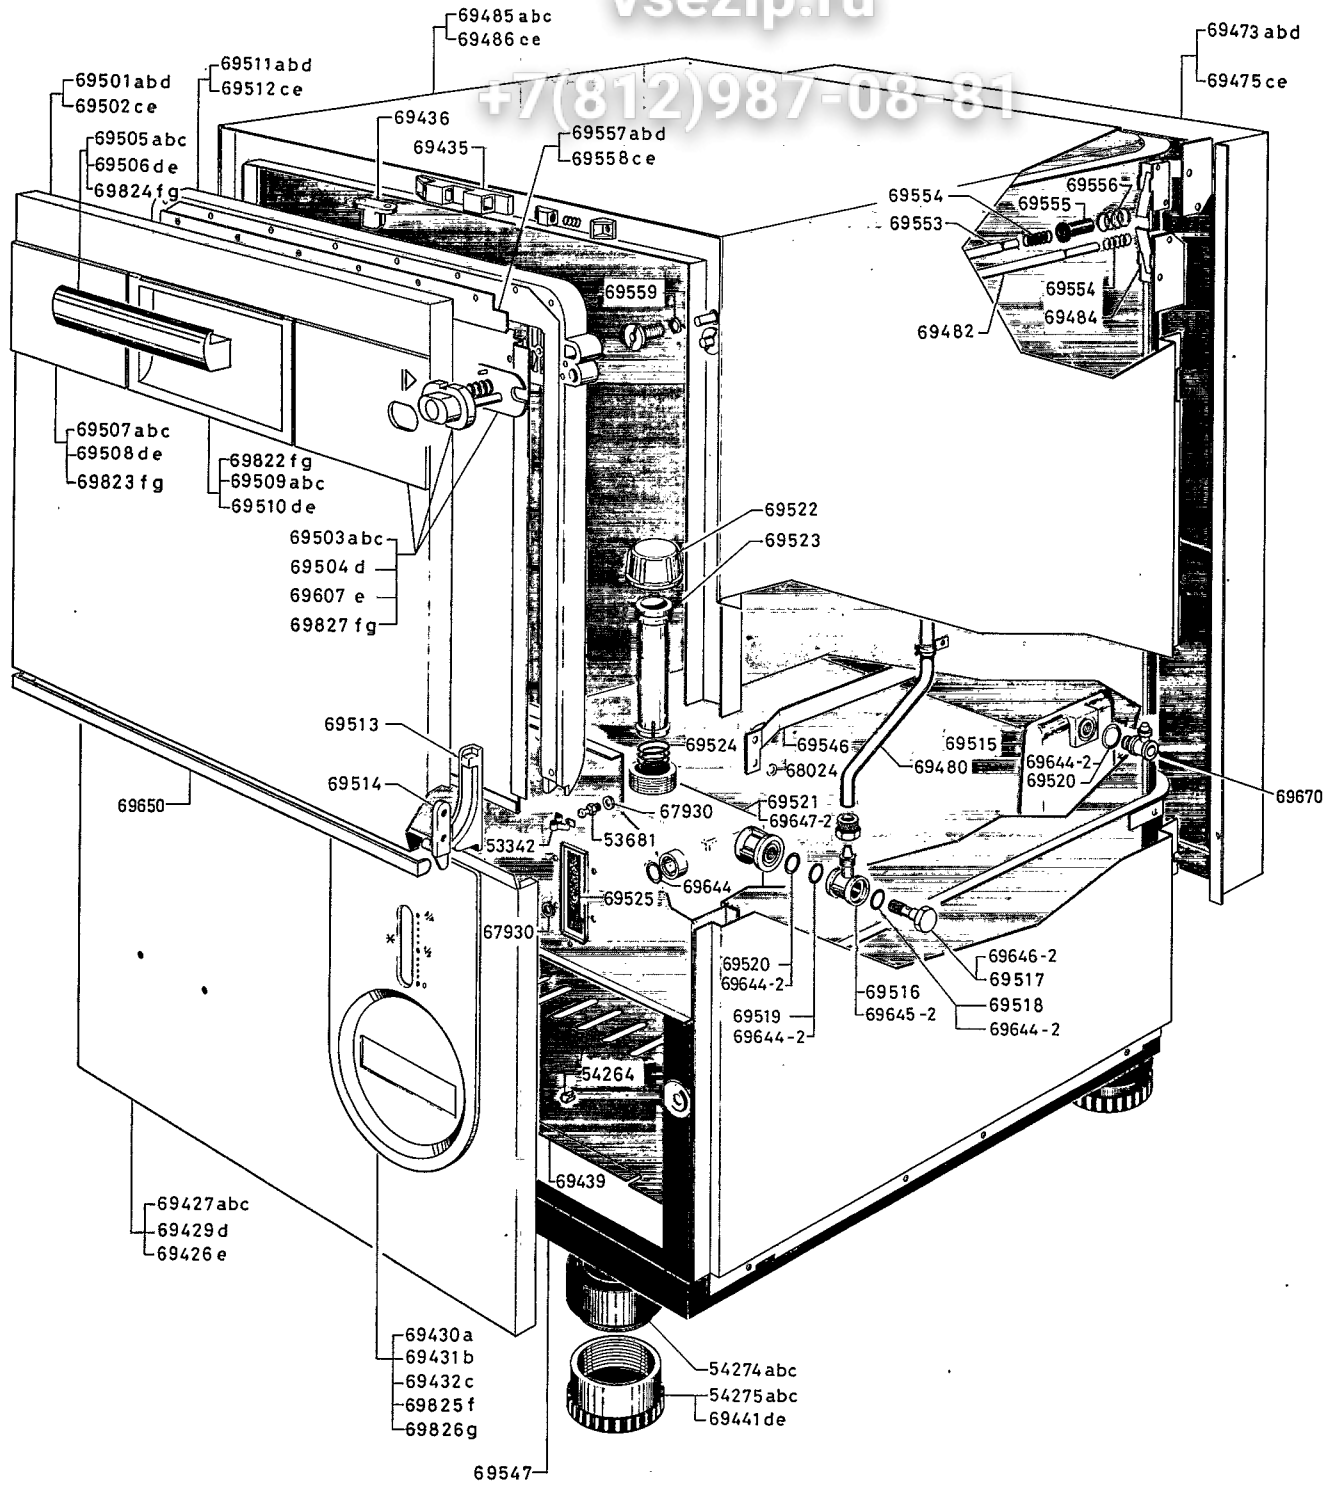

Зип Общепит

vsezip.ru

+7(812)987-08-81

TCR 1460 06.01.61/06.01.62

LAVATAZZINE ELETTRICHE GLASS AND CUP WASHER							RIF. Da matricola REF. from serial N°
a	b	c	d	e	f	g	
530 180	530 181	530 182	72 7103	72 7103	5CF 01B	5CF 02 B	00001
LTB 11	LTB 12	LTB 22	CRYSTAL 11	CRYSTAL 22	LTB 11	LTB 22	1 000659
							2 001031
							3 002270