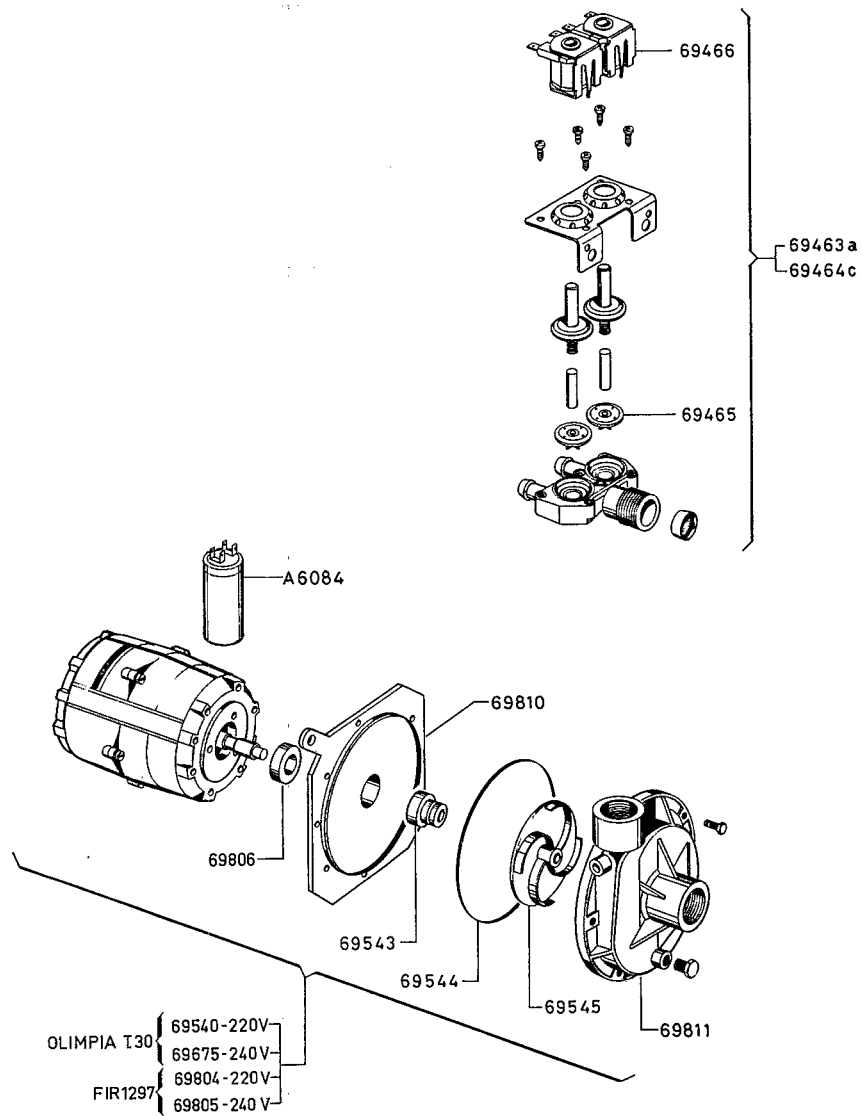

06 01-64

Зип Общепит

vsezip.ru

+7(812)987-08-81

LAVATAZZINE ELETTRICHE GLASS AND CUP WASHER										RIF. REF.	Da matricola from serial N°
a				c							012402
530 180 LTB 11	530 185 LTB 11UK	5CF 01B LTB 11	72 7102 CRYSTAL 11	530 181 LTB 12	530 186 LTB 12 UK	530 182 LTB 22	530 187 LTB 22 UK	5CF 02B LTB 22	72 7103 CRISTAL 22		
											601.07 -0

# Зип Ощепит

vsezip.ru

+7(812)987-08-81

LAVATAZZINE ELETTRICHE GLASS AND CUP WASHER									RIF. Da matricola REF. from serial N°
a			b			c			012402
530 180 LTB 11	530 185 LTB11UK	5CF 01B LTB 11	72 7102 CRYSTAL11	530 181 LTB 12	530 186 LTB 12 UK	530 182 LTB 22	530 187 LTB 22UK	5CF 02B LTB 22	72 7103 CRISTAL 22
									601.08-0