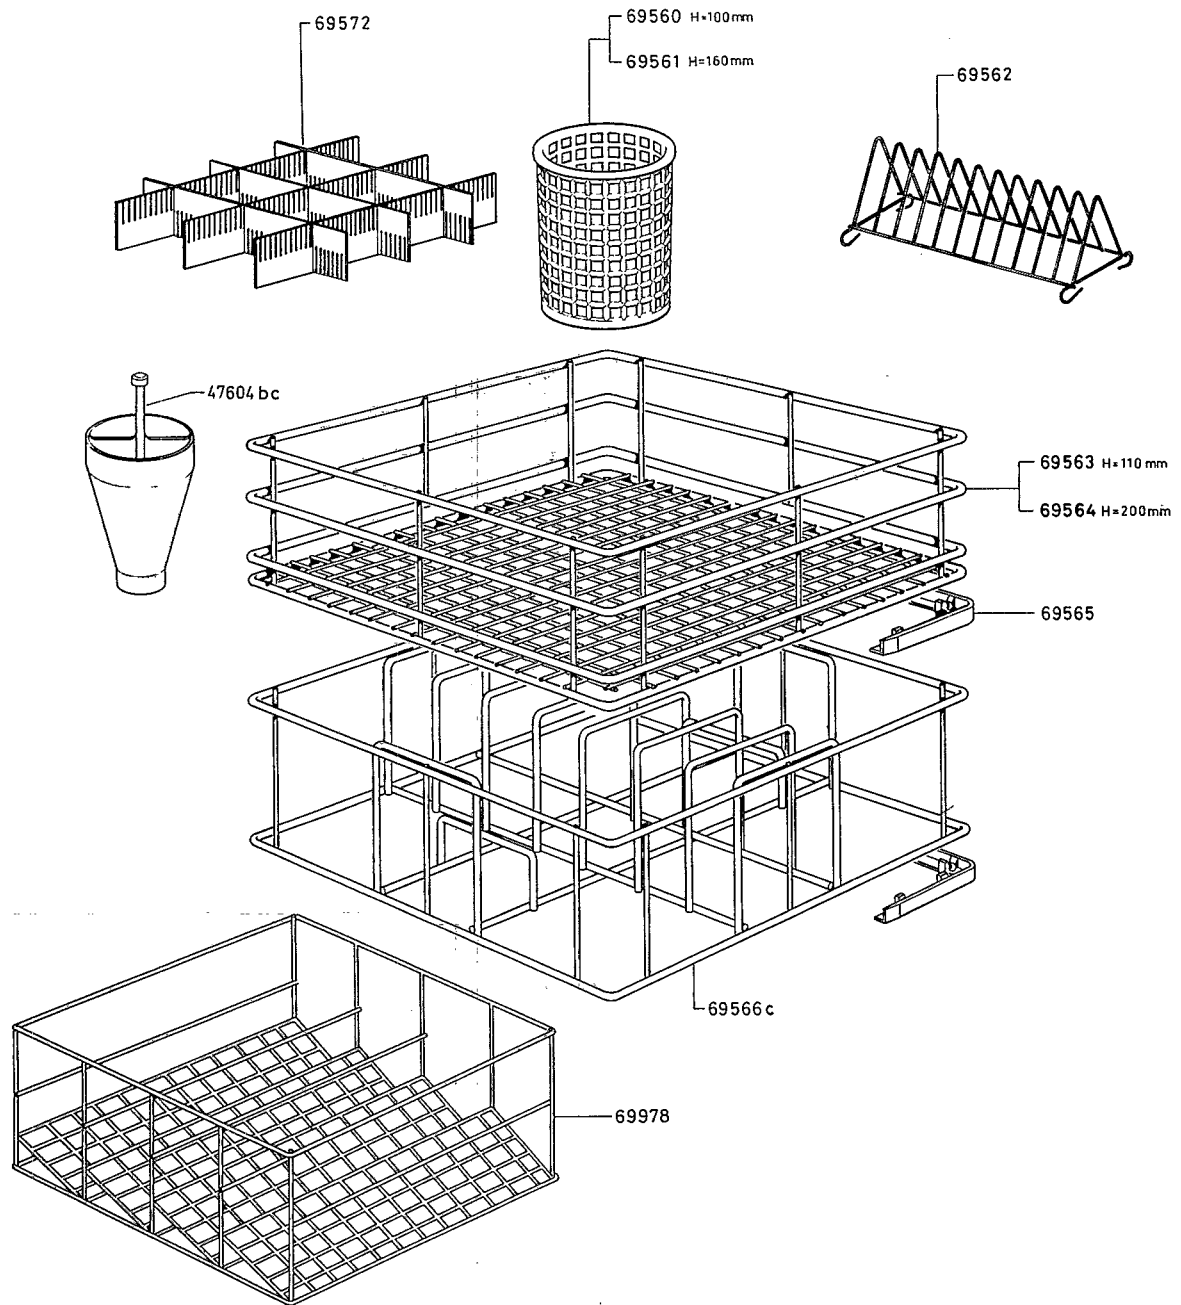

Зип Ощепит

vsezip.ru

+7(812)987-08-81

LAVATAZZINE ELETTRICHE GLASS AND CUP WASHER									RIF. Da matricola REF. from serial N°
a			b			c			012402
530 180 LTB 11	530 185 LTB11UK	5CF 01B LTB 11	72 7102 CRYSTAL11	530 181 LTB 12	530 186 LTB 12 UK	530 182 LTB 22	530 187 LTB 22UK	5CF 02B LTB 22	72 7103 CRISTAL 22
									601.08-0