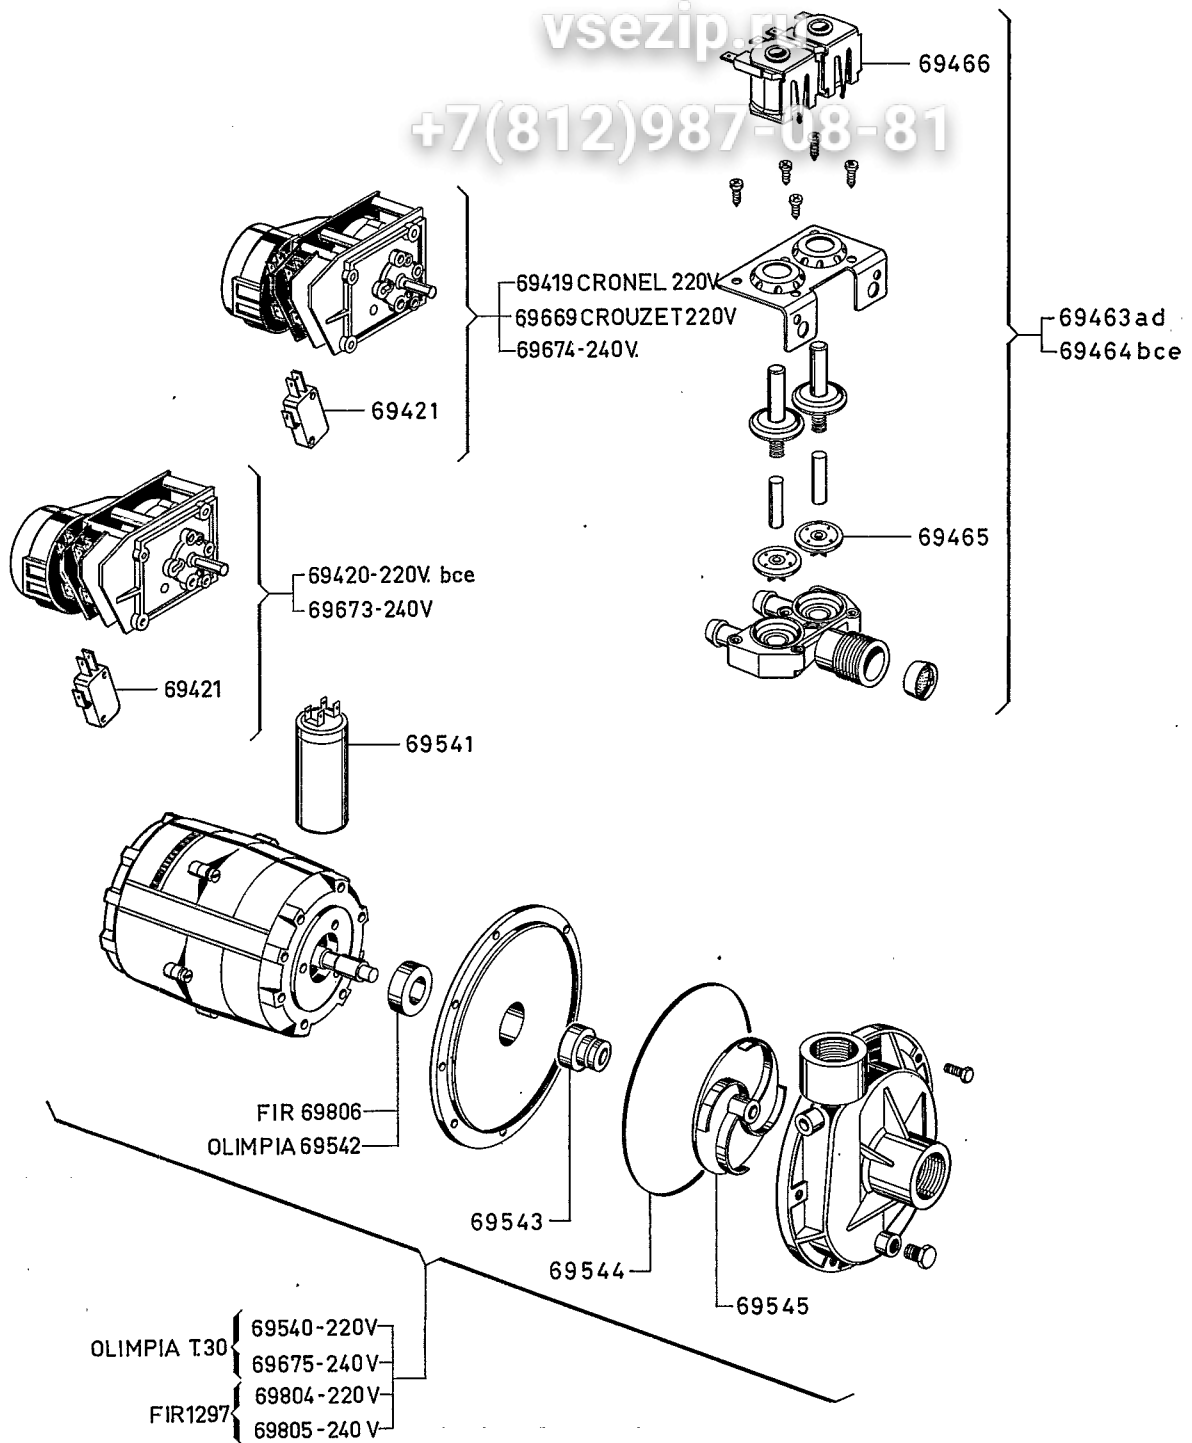

# Зип Общепит

vsezip.ru

+7(812)987-08-81

TCR 1461 06 01 53 / 06 01 54

LAVATAZZINE ELETTRICHE GLASS AND CUP WASHER								RIF. REF.	Da matricola from serial N°
a	b	c	d	e					
530 180 LTB 11	5CF 01B LTB 11	530 181 LTB 12	530 182 LTB 22	5CF 02B LTB 22	72 710 CRYSTAL 11	72 7103 CRYSTAL 22			
								04	02 85