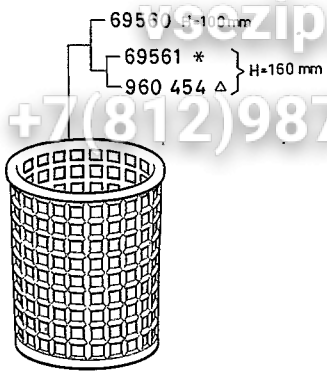

Зип Ощепит

www.zip.ru

+7(812)987-08-81

69566 * } ce
960 452 Δ

ACCESSORI PER LAVATAZZINE							RIF. Da matricola	
ACCESSORIES GLASS AND CUP WASHER							REF. from serial N°	
a	b	c	d	e				
530 180	530 181	530 182	72 7102	72 7103			04 02 85	
LTB 11	LTB 11	LTB 22	CRYSTAL 11	CRYSTAL 22				

06 01-64