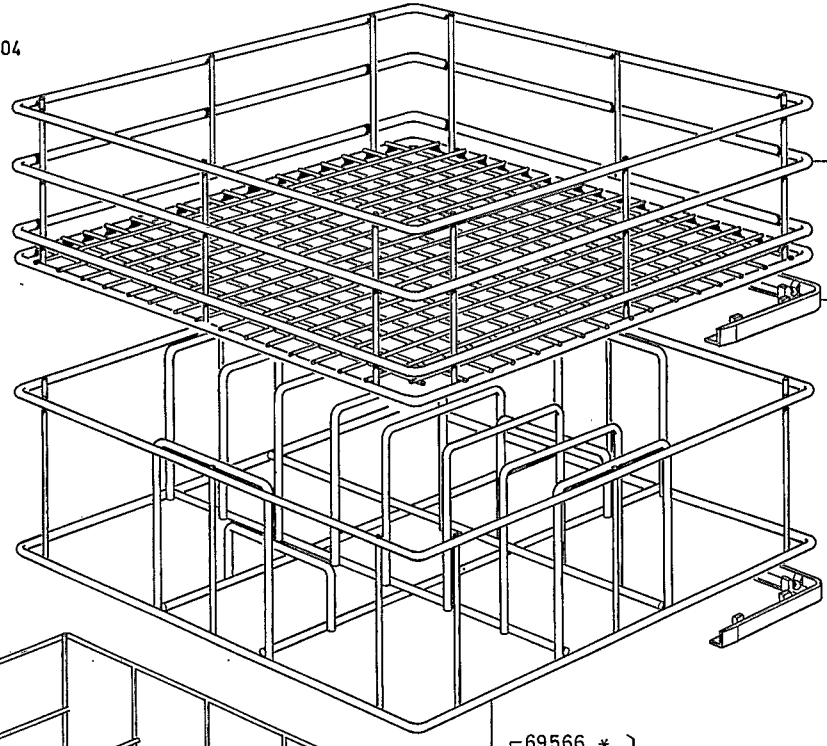

Зип Ощепит

www.zip.ru

+7(812)987-08-81

69566 * } ce
960 452 Δ

ACCESSORI PER LAVATAZZINE							RIF. Da matricola	
ACCESSORIES GLASS AND CUP WASHER							REF. from serial N°	
a	b	c	d	e				
530 180	530 181	530 182	72 7102	72 7103			04 02 85	
LTB 11	LTB 11	LTB 22	CRYSTAL 11	CRYSTAL 22				

06 01-64