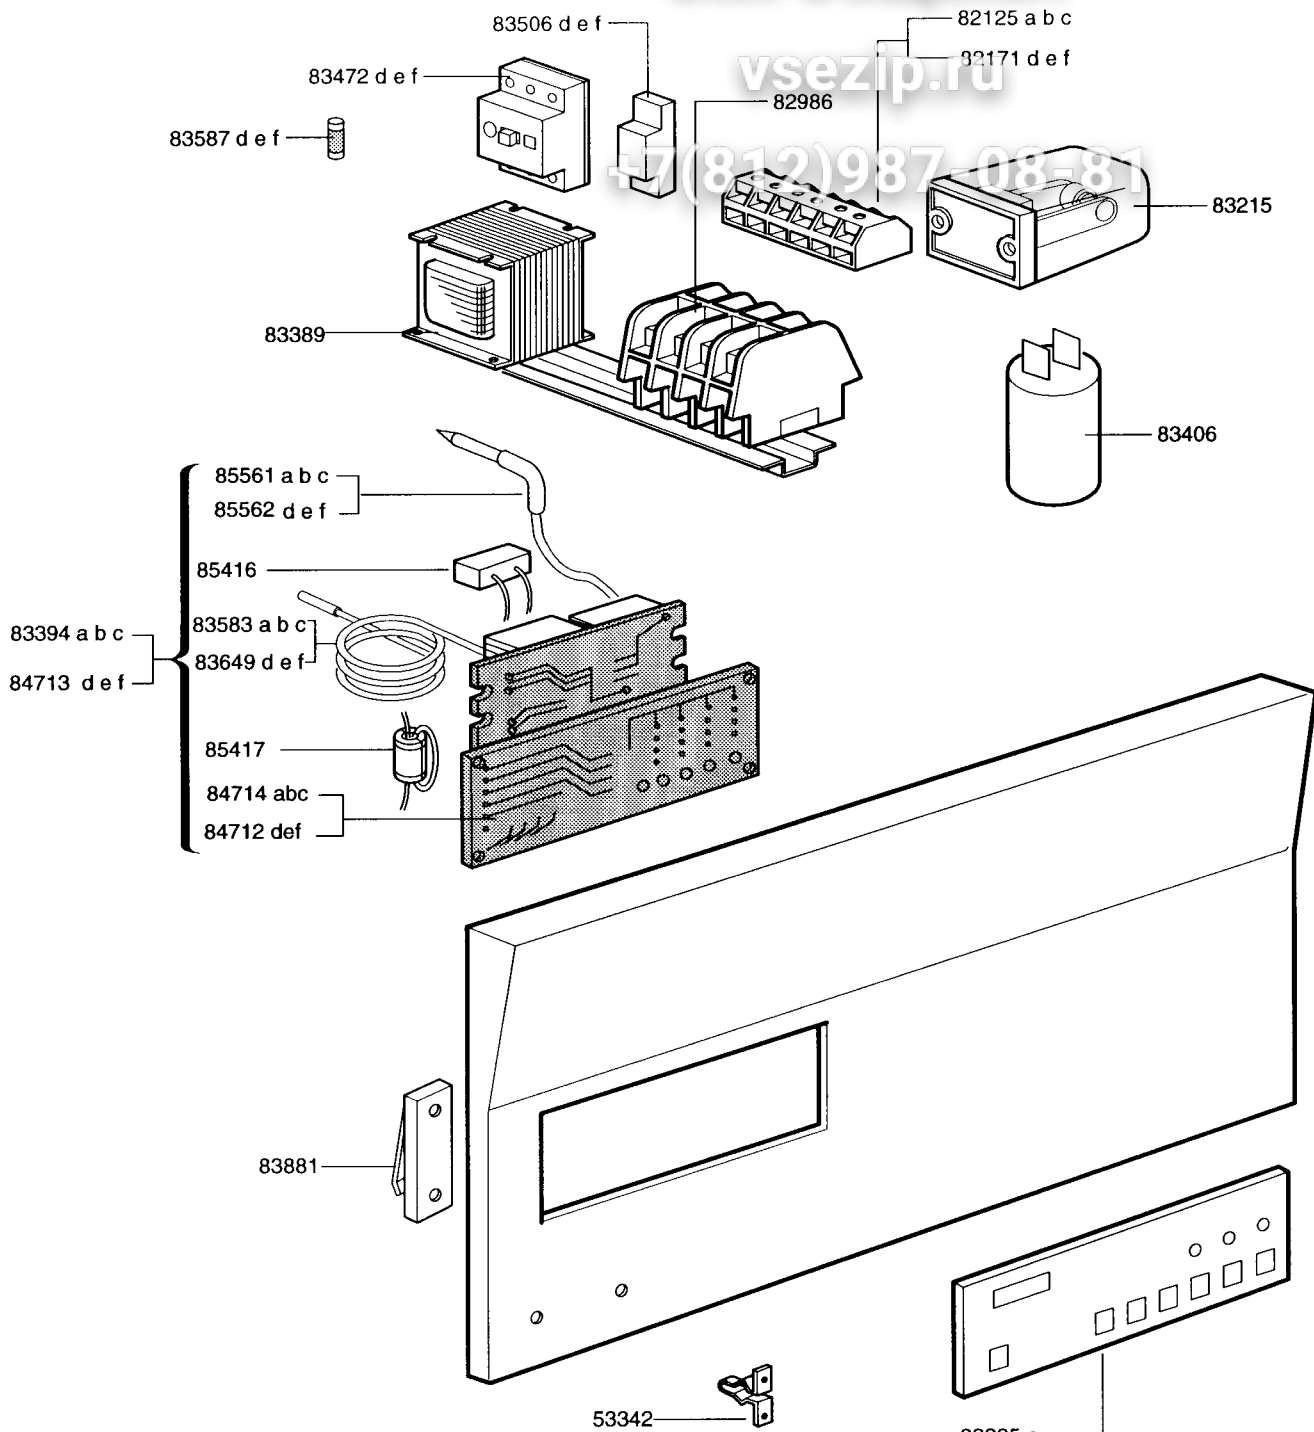

*	
Modelli Models	Da matricola From serial Nr
a b c	645....
d e f	705....

ABBATTITORI DI TEMPERATURA BLAST CHILLER/FREEZER						20 Kg GN1/1		RIF. REF.	Da matricola From serial Nr
a	b	c	d	e	f				*
110 082	771 011	739 032	739 036	771 015	110 086				*
BC 22	AB 210	EEVA 20/1	EEVAC 20/1	AF 210	BCF 22				

\*  
Modelli | Da matricola  
Models | From serial  
a b c | 645....  
d e f | 705....

ABBATTITORI DI TEMPERATURA BLAST CHILLER						20 Kg GN1/1	RIF. REF.	Da matricola From serial Nr
a	b	c	d	e	f		*	
110 082	771 011	739 032	739 036	771 015	110 086			
BC 22	AB 210	EEVA 20/1	EEVAC 20/1	AF 210	BCF 22			

- 83395 a
- 83412 b
- A9132 c
- A9231 d
- 83612 e
- 83511 f

*	
Modelli Models	Da matricola From serial Nr
abc	645....
def	705....

ABBATTITORI DI TEMPERATURA BLAST CHILLER/FREEZER						20 Kg GN1/1		RIF. REF.	Da matricola From serial Nr
a	b	c	d	e	f				*
110 082	771 011	739 032	739 036	771 015	110 086				*
BC 22	AB 210	EEVA 20/1	EEVAC 20/1	AF 210	BCF 22				