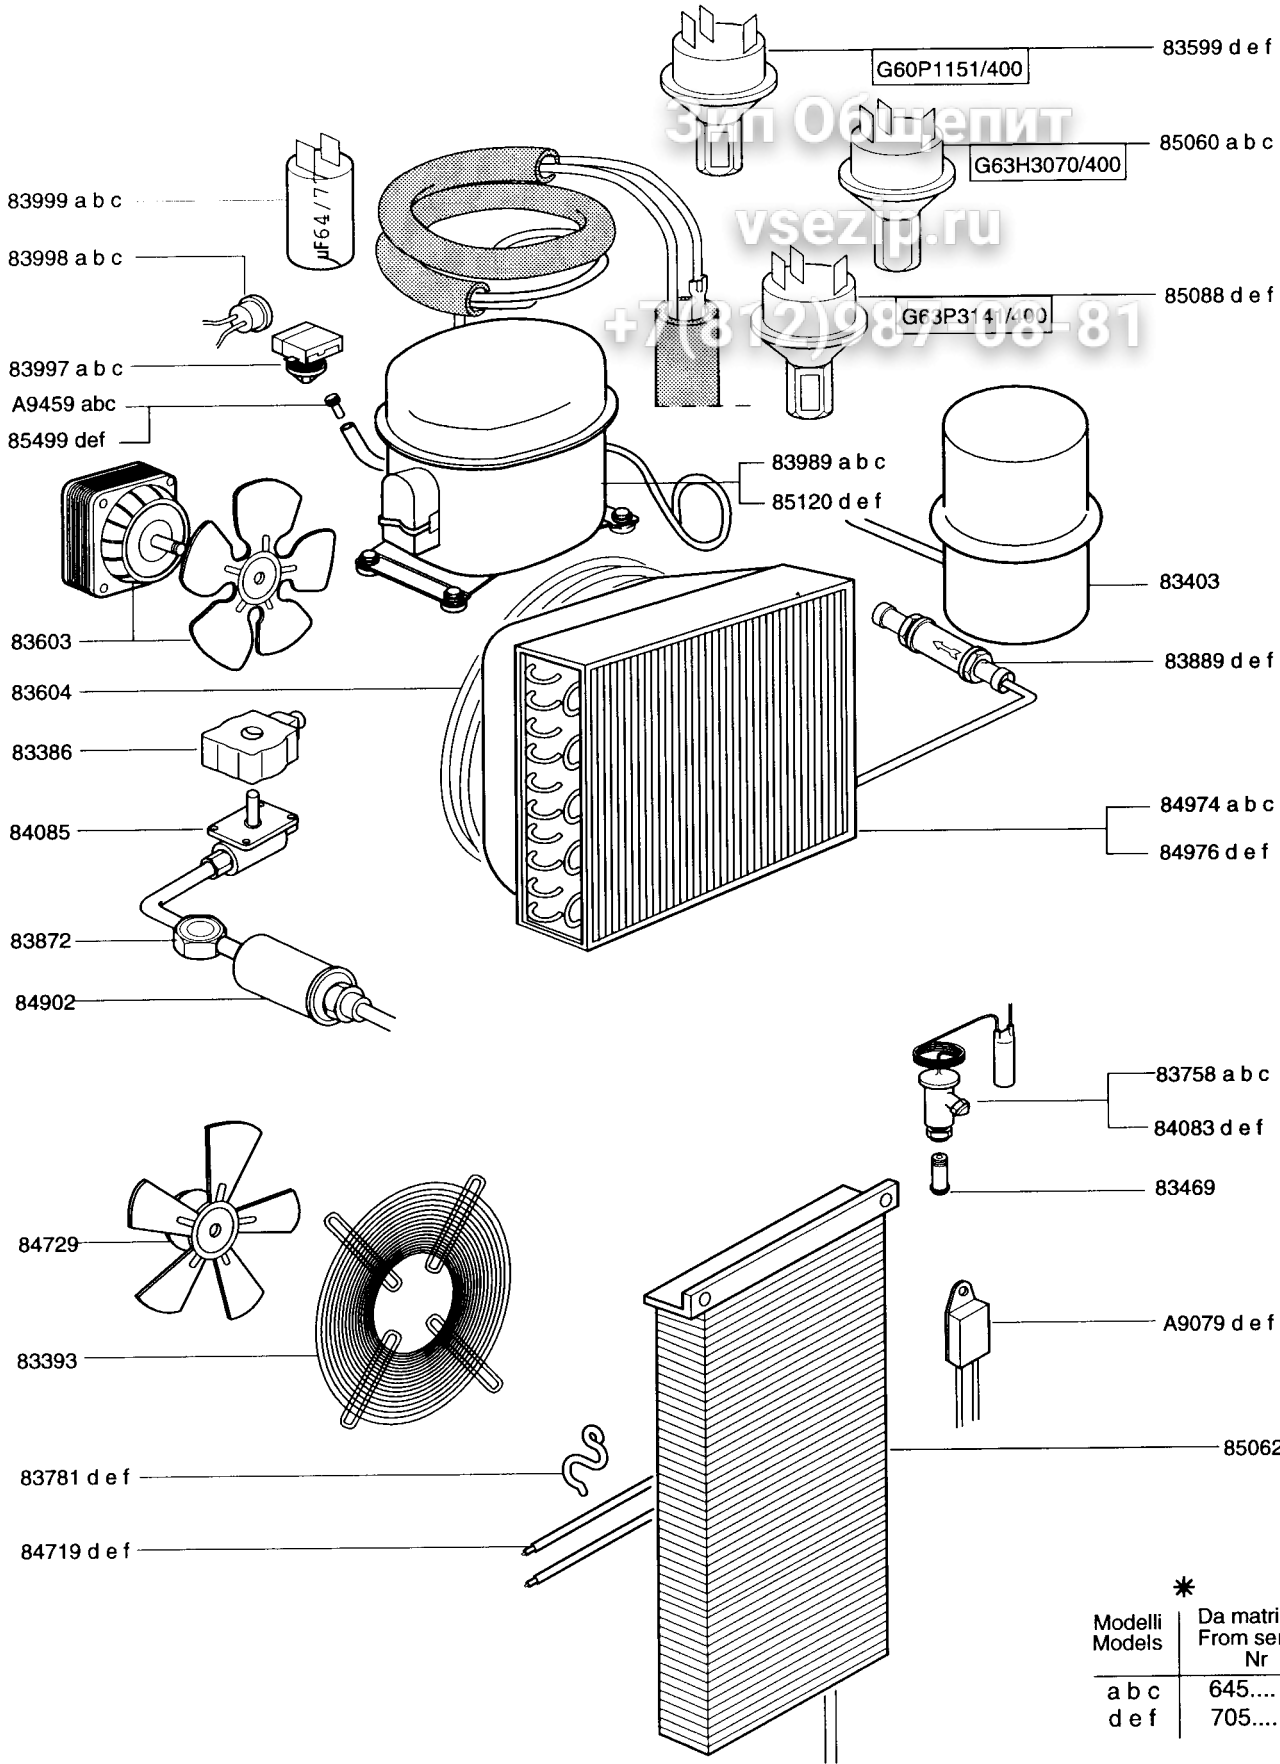

*	
Modelli Models	Da matricola From serial Nr
a b c	645....
d e f	705....

ABBATTITORI DI TEMPERATURA BLAST CHILLER/FREEZER						20 Kg GN1/1		RIF. REF.	Da matricola From serial Nr
a	b	c	d	e	f				*
110 082	771 011	739 032	739 036	771 015	110 086				*
BC 22	AB 210	EEVA 20/1	EEVAC 20/1	AF 210	BCF 22				

\*  
Modelli | Da matricola  
Models | From serial  
a b c | 645....  
d e f | 705....

ABBATTITORI DI TEMPERATURA BLAST CHILLER						20 Kg GN1/1	RIF. REF.	Da matricola From serial Nr
a	b	c	d	e	f		*	
110 082	771 011	739 032	739 036	771 015	110 086			
BC 22	AB 210	EEVA 20/1	EEVAC 20/1	AF 210	BCF 22			

- 83395 a
- 83412 b
- A9132 c
- A9231 d
- 83612 e
- 83511 f

*	
Modelli Models	Da matricola From serial Nr
abc	645....
def	705....

ABBATTITORI DI TEMPERATURA BLAST CHILLER/FREEZER						20 Kg GN1/1		RIF. REF.	Da matricola From serial Nr
a	b	c	d	e	f				*
110 082	771 011	739 032	739 036	771 015	110 086				*
BC 22	AB 210	EEVA 20/1	EEVAC 20/1	AF 210	BCF 22				