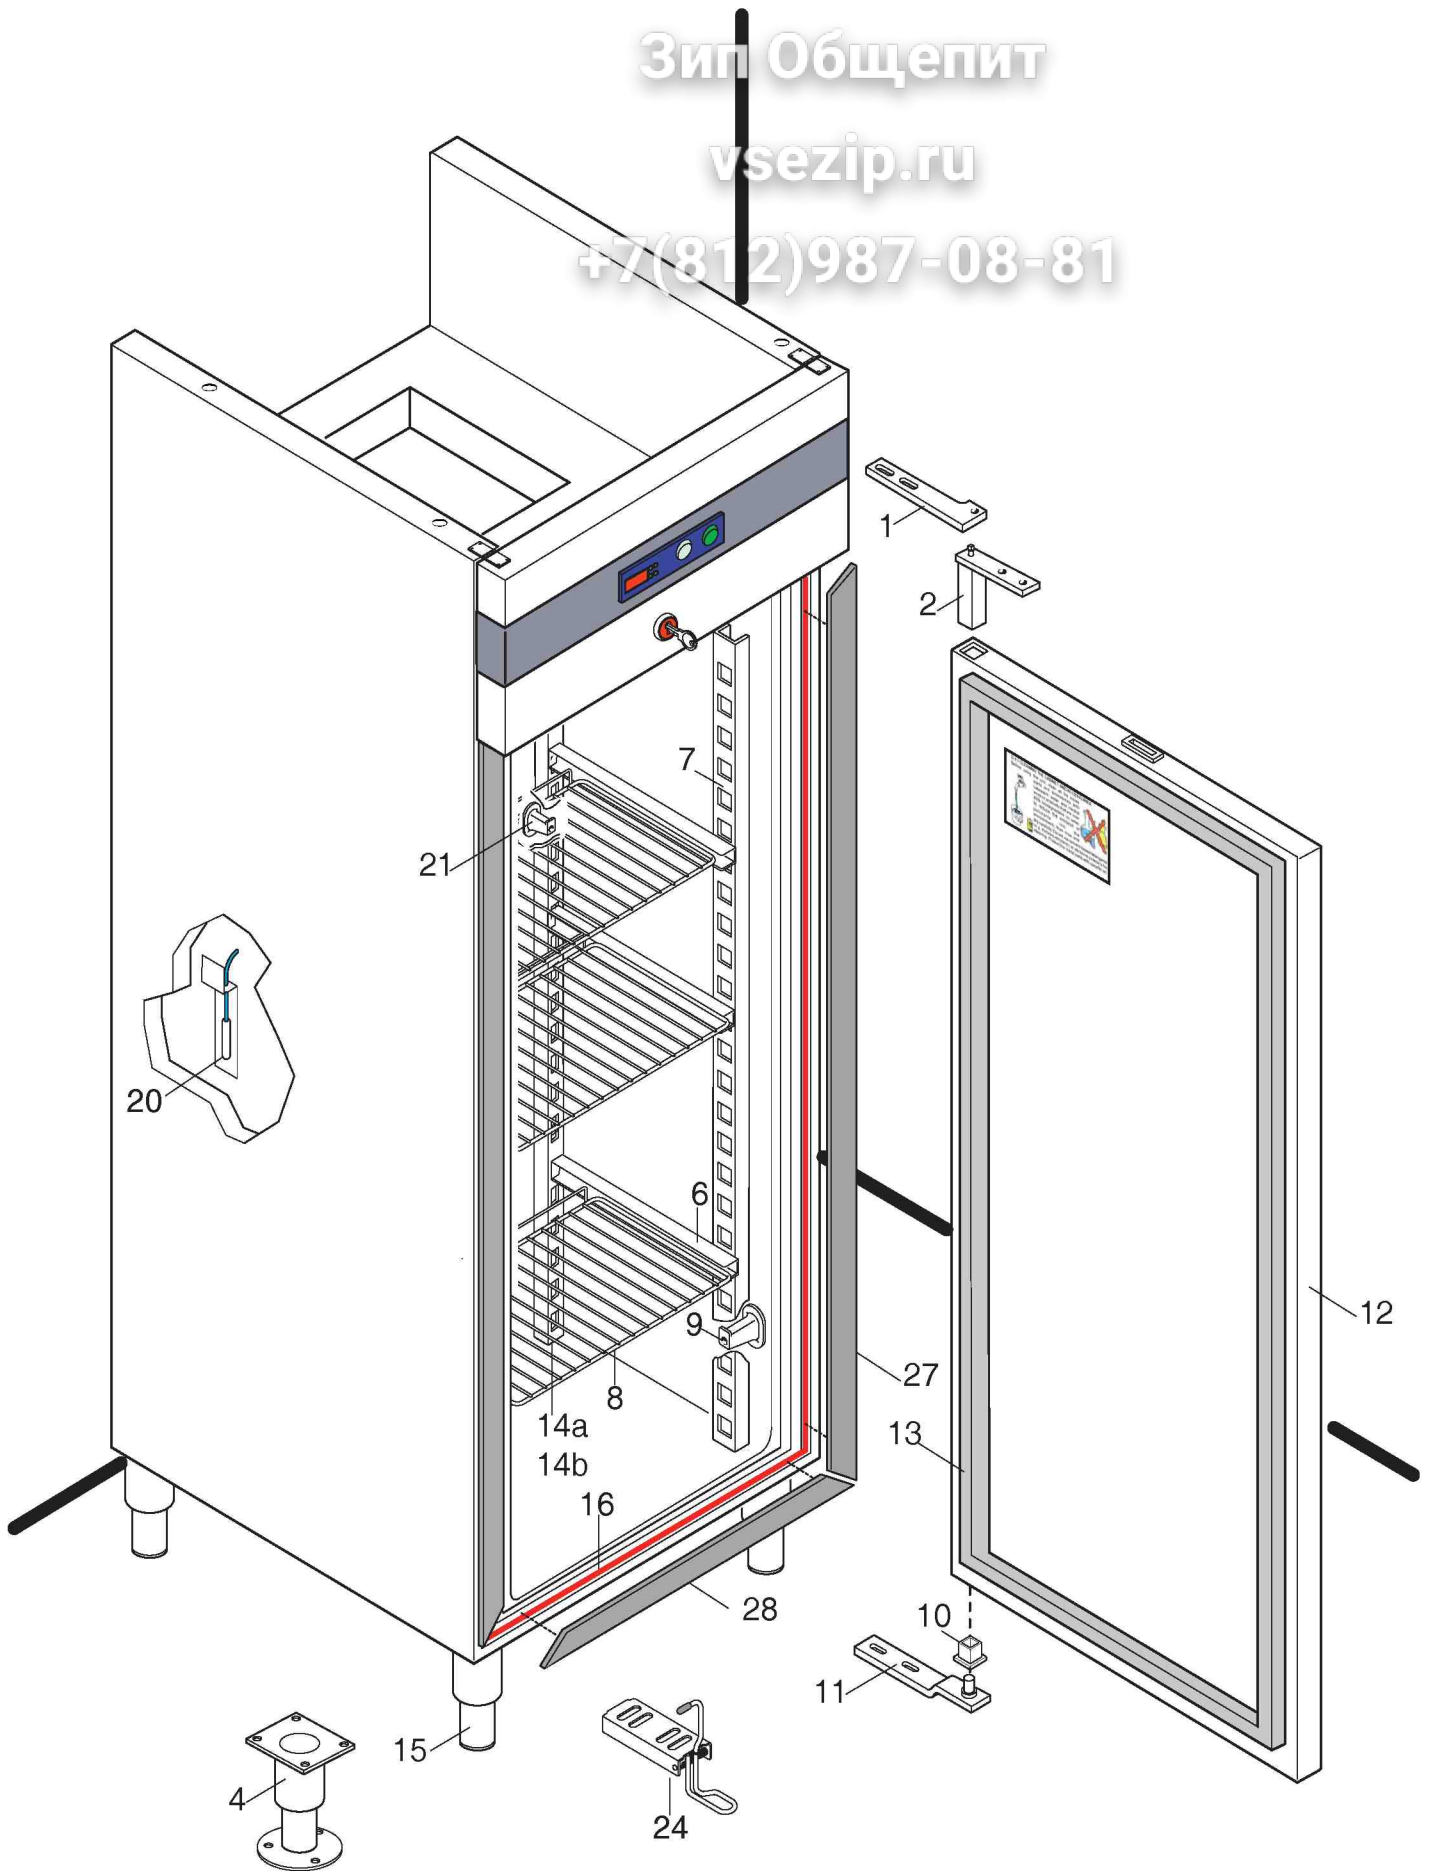

PROSTORE 900

PNC	Avv. Model	Ref.	Page	Brand
691179 00	1-DOOR REFRIG. 650LT,0/+10°, PROSTORE	a	2, 4, 6	Electrolux
691180 00	1-DOOR REFRIG.650LT,0/+10°, PROSTORE,REM	b	2, 5, 6	Electrolux
691182 00	2-DOOR REFRIG. 650LT,0/+10°,PROSTORE	c	3, 4, 6	Electrolux
691183 00	2-DOOR REFRIG. 650LT,0/+10°,PROSTORE,REM	d	3, 5, 6	Electrolux
691186 00	1-DOOR FREEZER 650LT,-15/-22°, PROSTORE	e	2, 4, 6	Electrolux
691187 00	1-DOOR FREEZER 650LT,-15/-22°, PROSTORE,REM	f	2, 5, 6	Electrolux
691188 00	2-DOOR FREEZER 650LT,-15/-22°, PROSTORE	g	3, 4, 6	Electrolux
691158 01	1-DOOR FREEZER 650LT,-15/-22°, PROSTORE,MAR	h	2, 4, 6	Electrolux

Pag.	Index
2,3,	Cabinet and door
4,5,	Cooling unit assembly
6	Control panel
7,8,9,10	Spare parts list

Indice
Armadio e porta
Gruppo refrigerante
Pannello comandi
Lista ricambi

Зип Общепит

vsezip.ru

+7(812)987-08-81