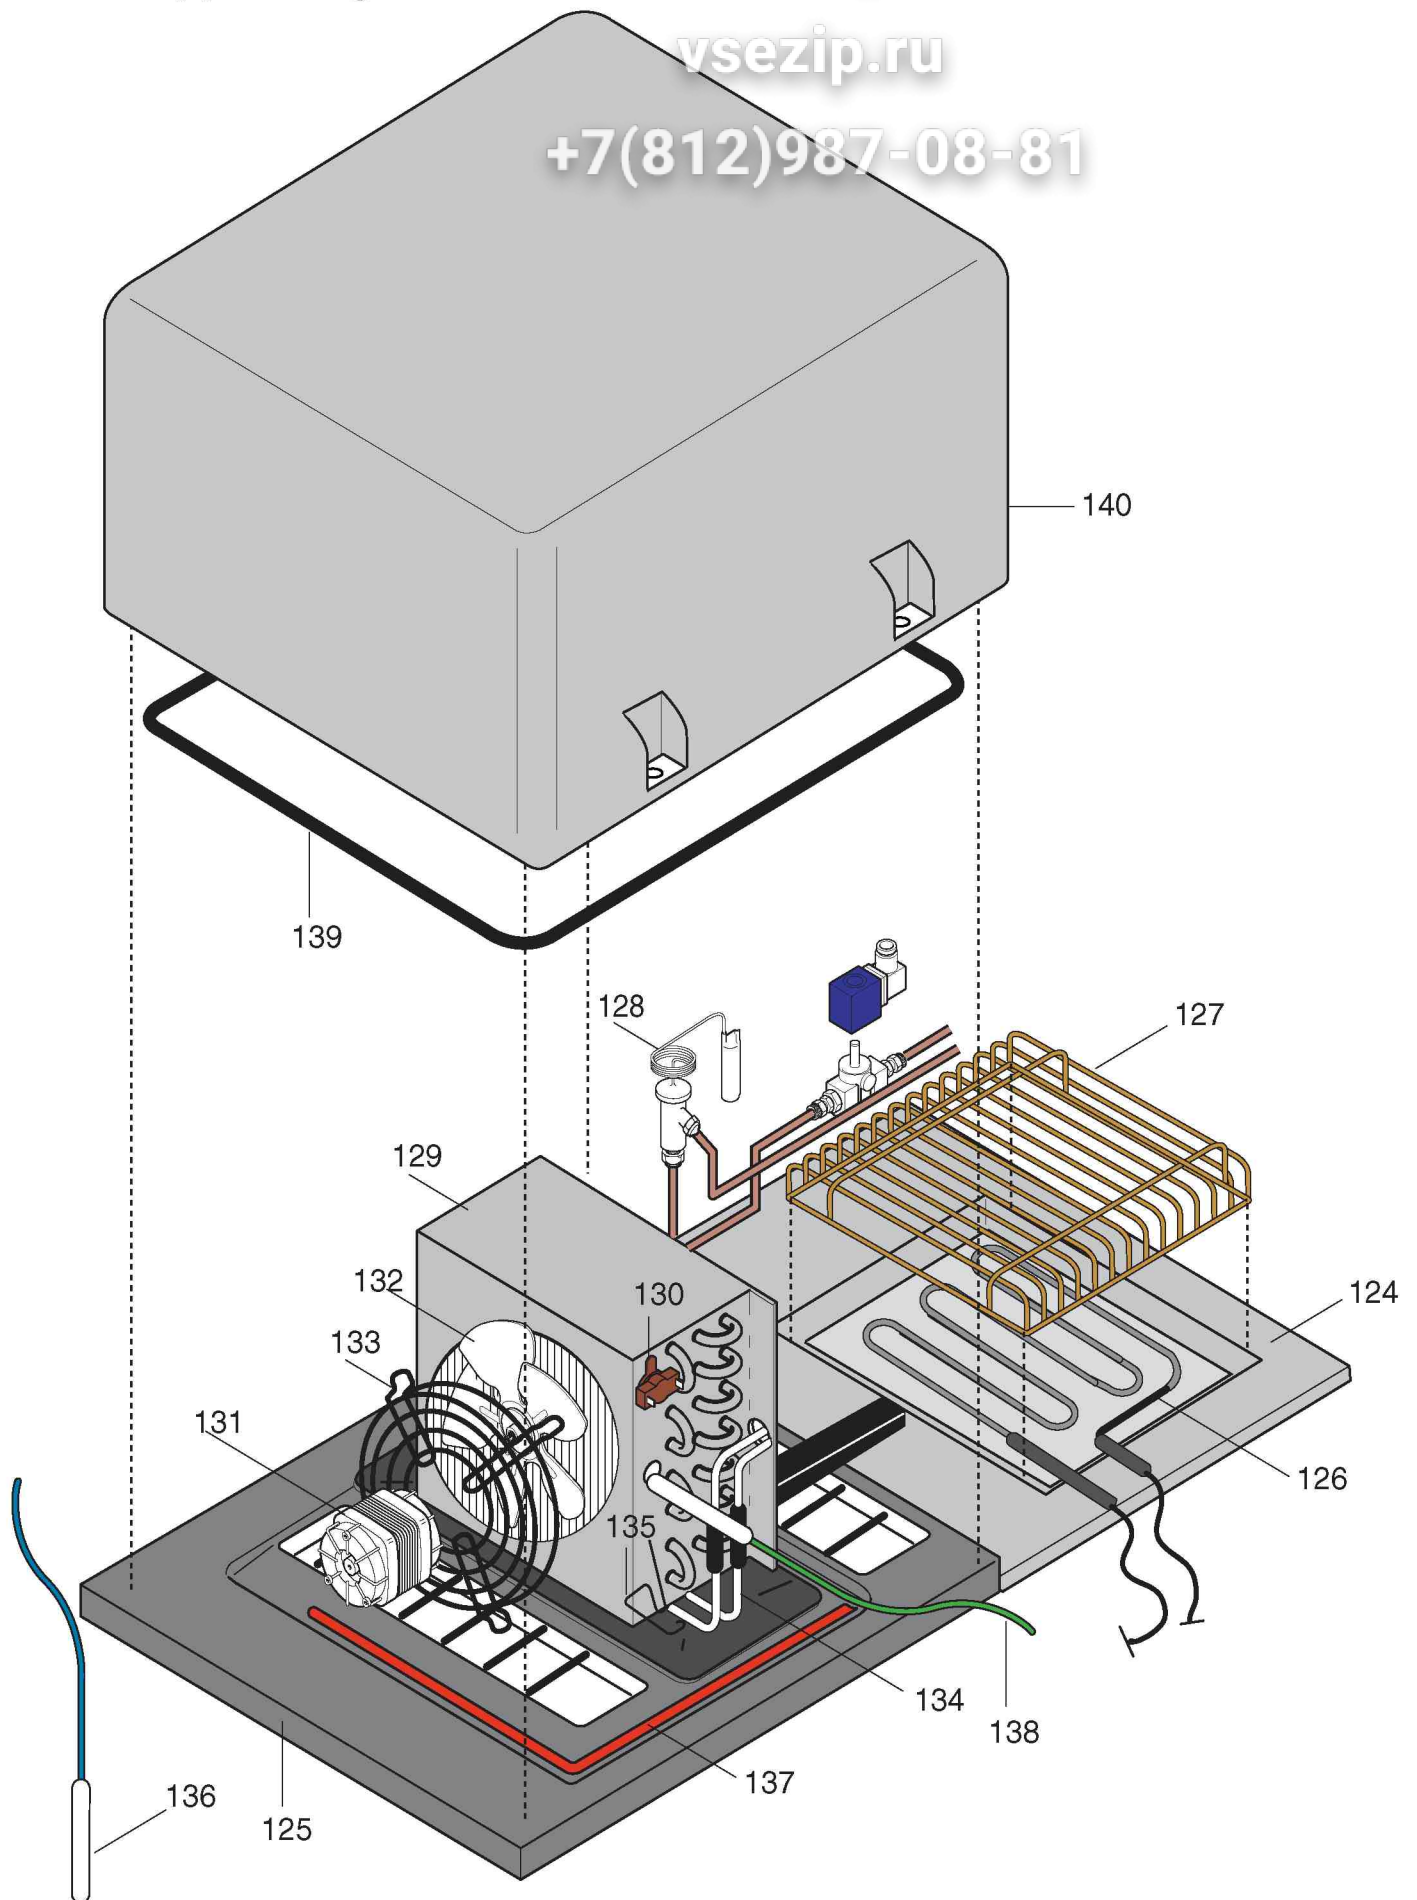

Cooling unit assembly
Gruppo refrigerante

-15 ³²°C
-15 -24 °C

vsezip.ru

+7(812)987-08-81

Cooling unit assembly remote
Gruppo refrigerante remoto

Зип Общепит

vsezip.ru

+7(812)987-08-81