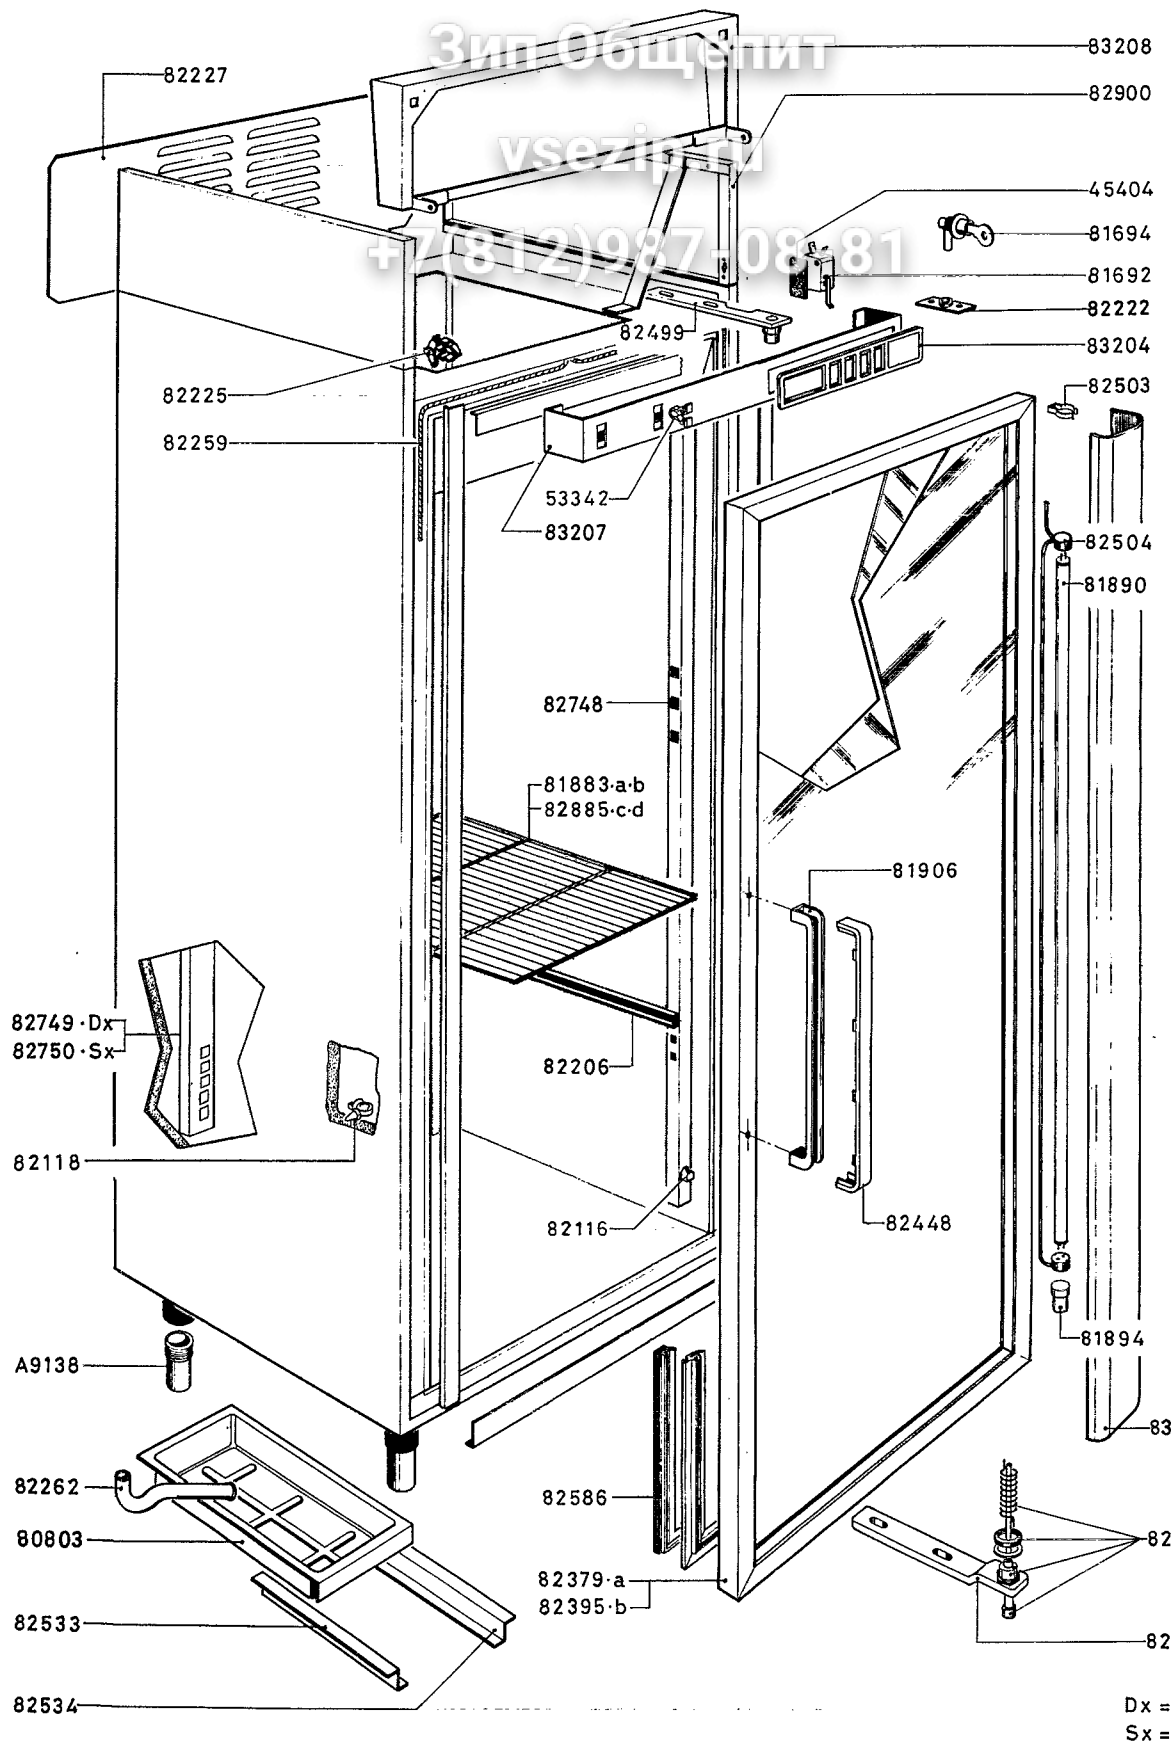

Зип Общепит

vsezip.ru

Modelli con una porta piena (1M)
 One full door models

- Modelli con porta vetro e due porte piene (2M)
 Glass door models, and two full doors models

REFRIGERATORS - CONTROL PANEL FRIGORIFERI - PANNELLO COMANDI				REF. RIF.	From serial Nr Da matricola
LUX LINE	AL...			1	446...
KOMPACT LINE	AK...				645...
SLIM LINE	AS...				

Reviset 97 - 06

502-39-0

LUXE LINE KOMPACT		FRIGORIFERI CON PORTA VETRO		REFIGERATORS WITH GLASS DOOR		600 l.	RIF. REF.	Da ma from N
a	b	c	d					
110 052	110 058	111 003	111 011					446
ALP 111	ALN 111	AKP 111	AKN 111					