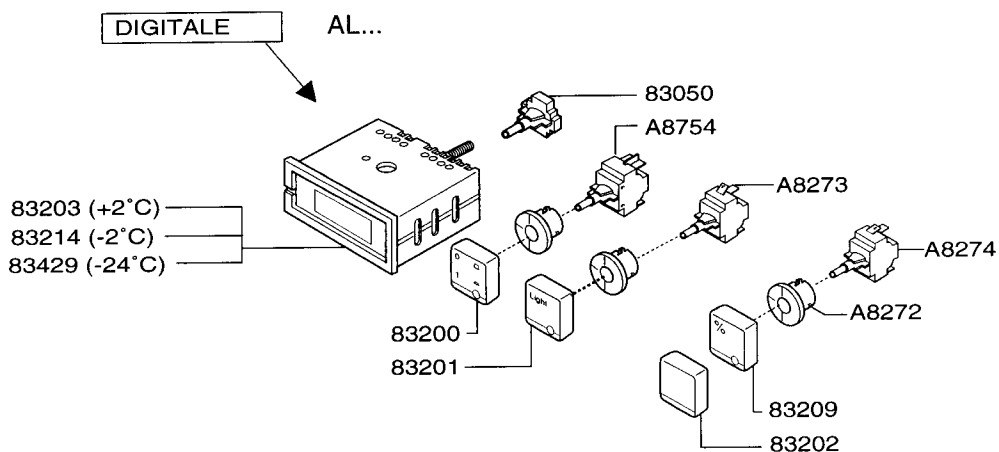

Зип Общепит

vsezip.ru

Modelli con una porta piena (1M)
One full door models

- Modelli con porta vetro e due porte piene (2M)
  Glass door models, and two full doors models

REFRIGERATORS - CONTROL PANEL FRIGORIFERI - PANNELLO COMANDI				REF. RIF.	From serial Nr Da matricola
LUX LINE	AL...			1	446...
KOMPACT LINE	AK...				645...
SLIM LINE	AS...				

Reviset 97 - 06

502-39-0