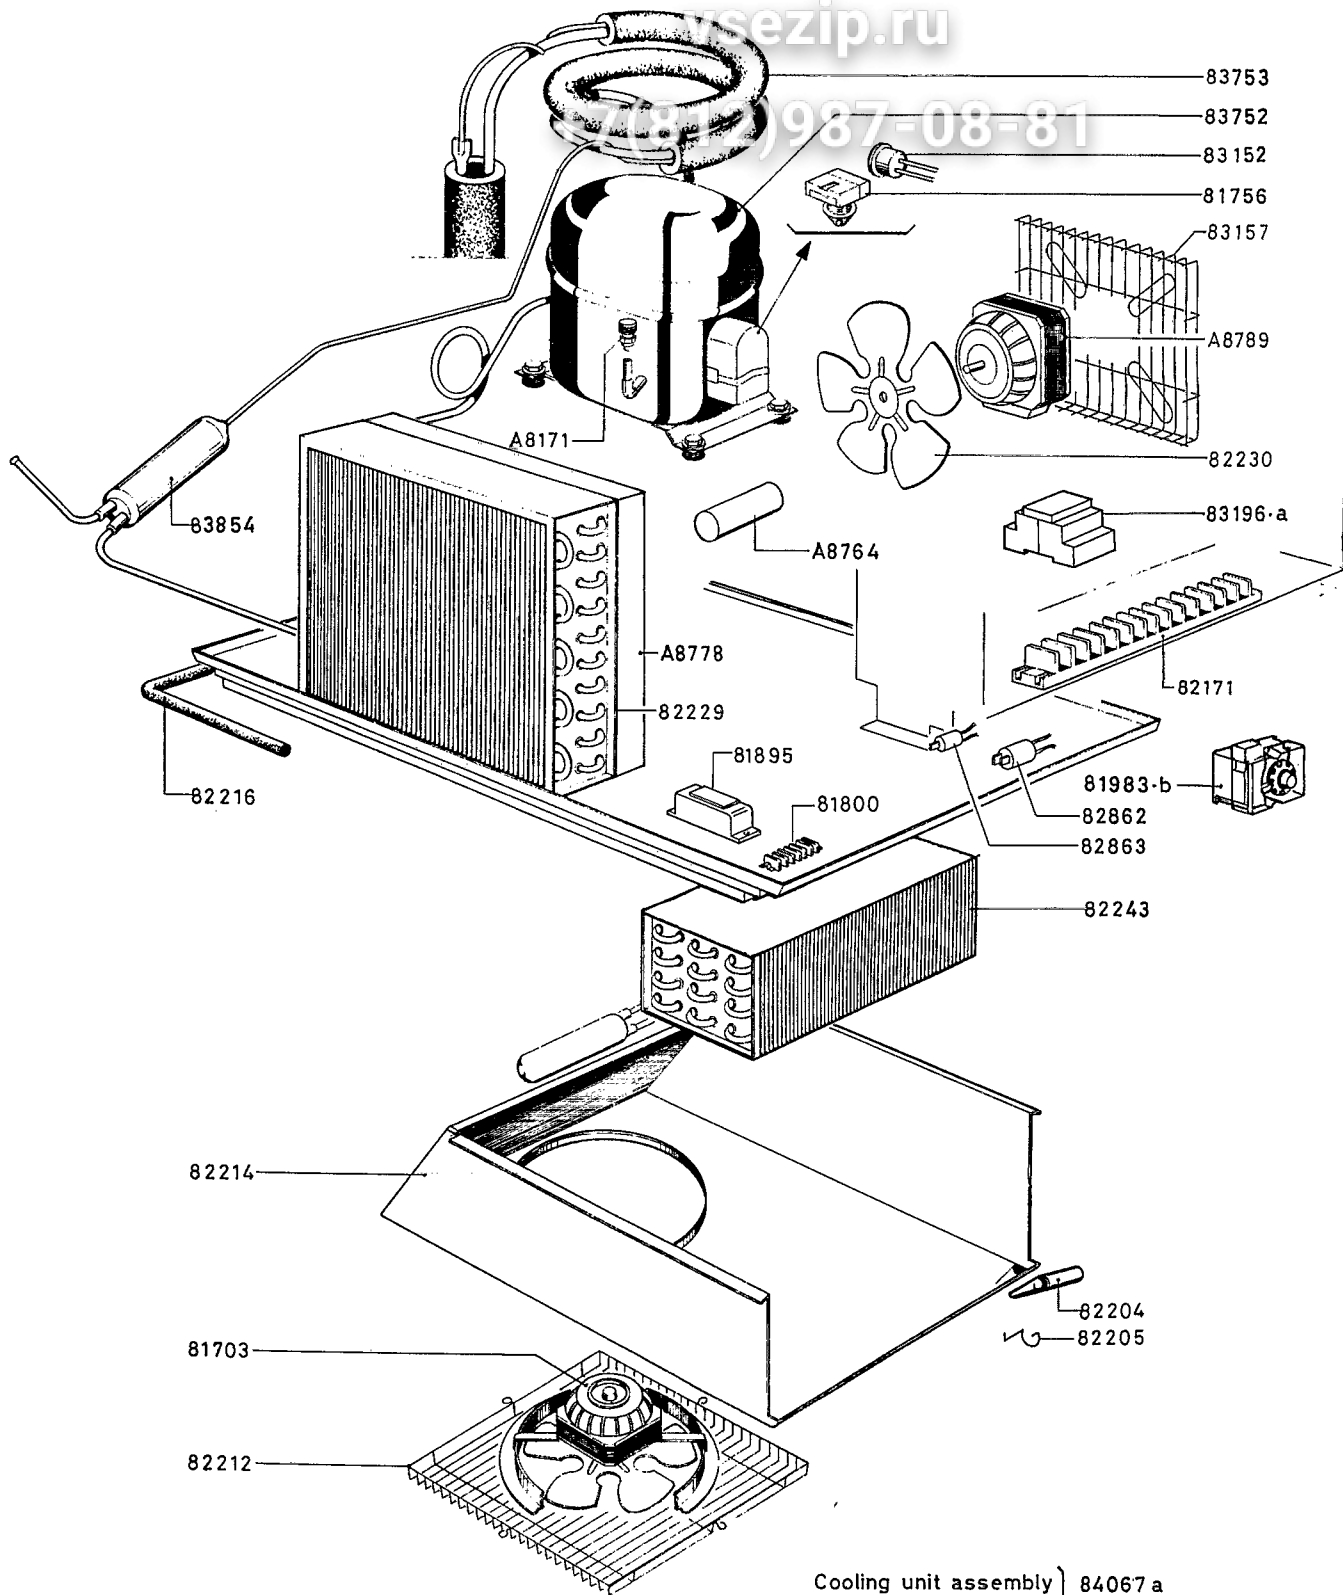

Reviset 97 - 06

502-39-0

Dx =  
Sx =

LUXE LINE KOMPACT		FRIGORIFERI CON PORTA VETRO REFIGERATORS WITH GLASS DOOR				600 l.	RIF. REF.	Da ma from
a	b	c	d				N	
110 052	110 058	111 003	111 011				446	
ALP 111	ALN 111	AKP 111	AKN 111					