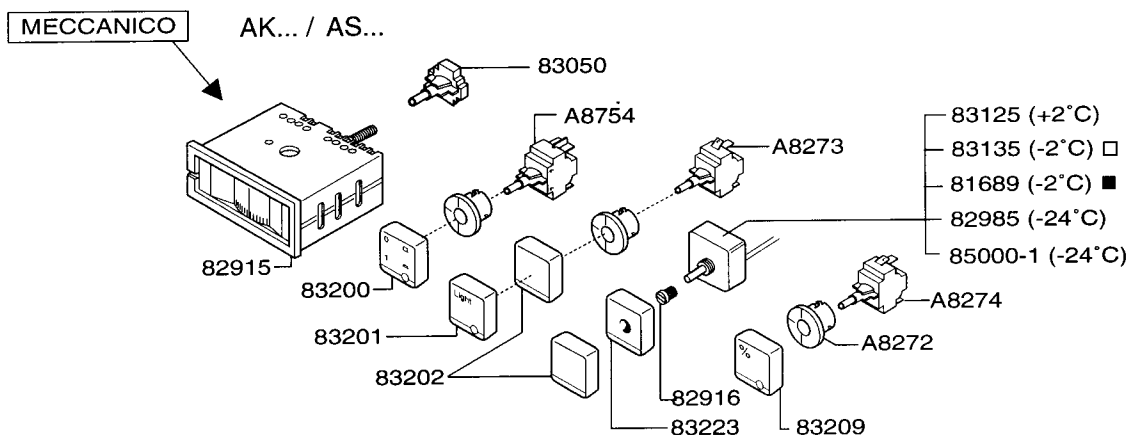

Зип Общепит

vsezip.ru

Modelli con una porta piena (1M)
 One full door models

- Modelli con porta vetro e due porte piene (2M)
 Glass door models, and two full doors models

REFRIGERATORS - CONTROL PANEL FRIGORIFERI - PANNELLO COMANDI				REF. RIF.	From serial Nr Da matricola
LUX LINE	AL...			1	446...
KOMPACT LINE	AK...				645...
SLIM LINE	AS...				

Reviset 97 - 06

502-39-0

LUXE LINE KOMPACT		FRIGORIFERI CON PORTA VETRO		REFIGERATORS WITH GLASS DOOR		600 l.	RIF. REF.	Da ma from N
a	b	c	d					
110 052	110 058	111 003	111 011					446
ALP 111	ALN 111	AKP 111	AKN 111					