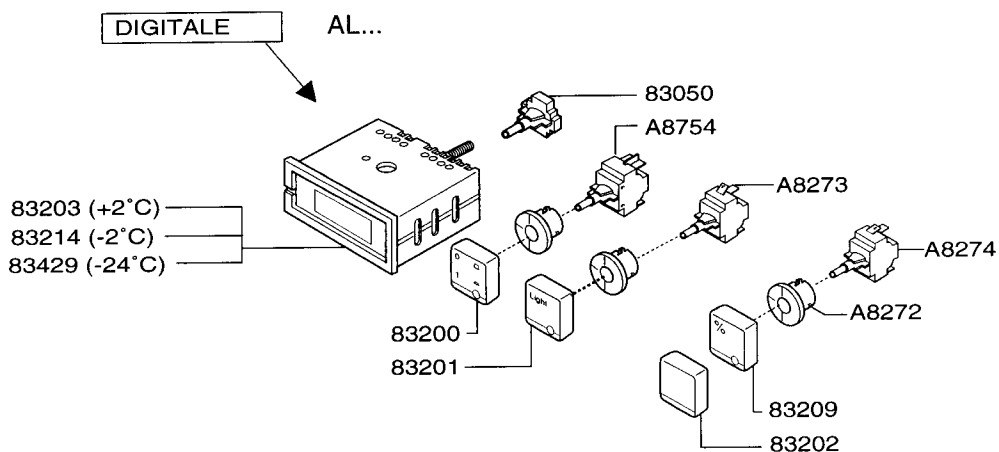

Зип Общепит

vsezip.ru

Modelli con una porta piena (1M)
 One full door models

- Modelli con porta vetro e due porte piene (2M)
 Glass door models, and two full doors models

REFRIGERATORS - CONTROL PANEL FRIGORIFERI - PANNELLO COMANDI				REF. RIF.	From serial Nr Da matricola
LUX LINE	AL...			1	446...
KOMPACT LINE	AK...				645...
SLIM LINE	AS...				

Reviset 97 - 06

502-39-0

LUXE LINE KOMPACT		FRIGORIFERI CON PORTA VETRO		REFIGERATORS WITH GLASS DOOR		600 l.	RIF. REF.	Da ma from N
a	b	c	d					
110 052	110 058	111 003	111 011					446
ALP 111	ALN 111	AKP 111	AKN 111					