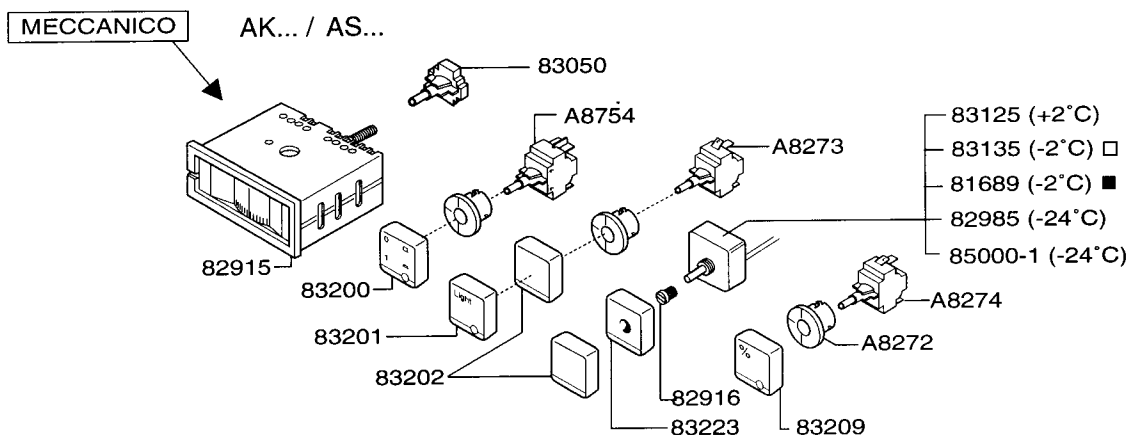

Зип Общепит

vsezip.ru

Modelli con una porta piena (1M)
One full door models

- Modelli con porta vetro e due porte piene (2M)
  Glass door models, and two full doors models

REFRIGERATORS - CONTROL PANEL FRIGORIFERI - PANNELLO COMANDI				REF. RIF.	From serial Nr Da matricola
LUX LINE	AL...			1	446...
KOMPACT LINE	AK...				645...
SLIM LINE	AS...				

Reviset 97 - 06

502-39-0