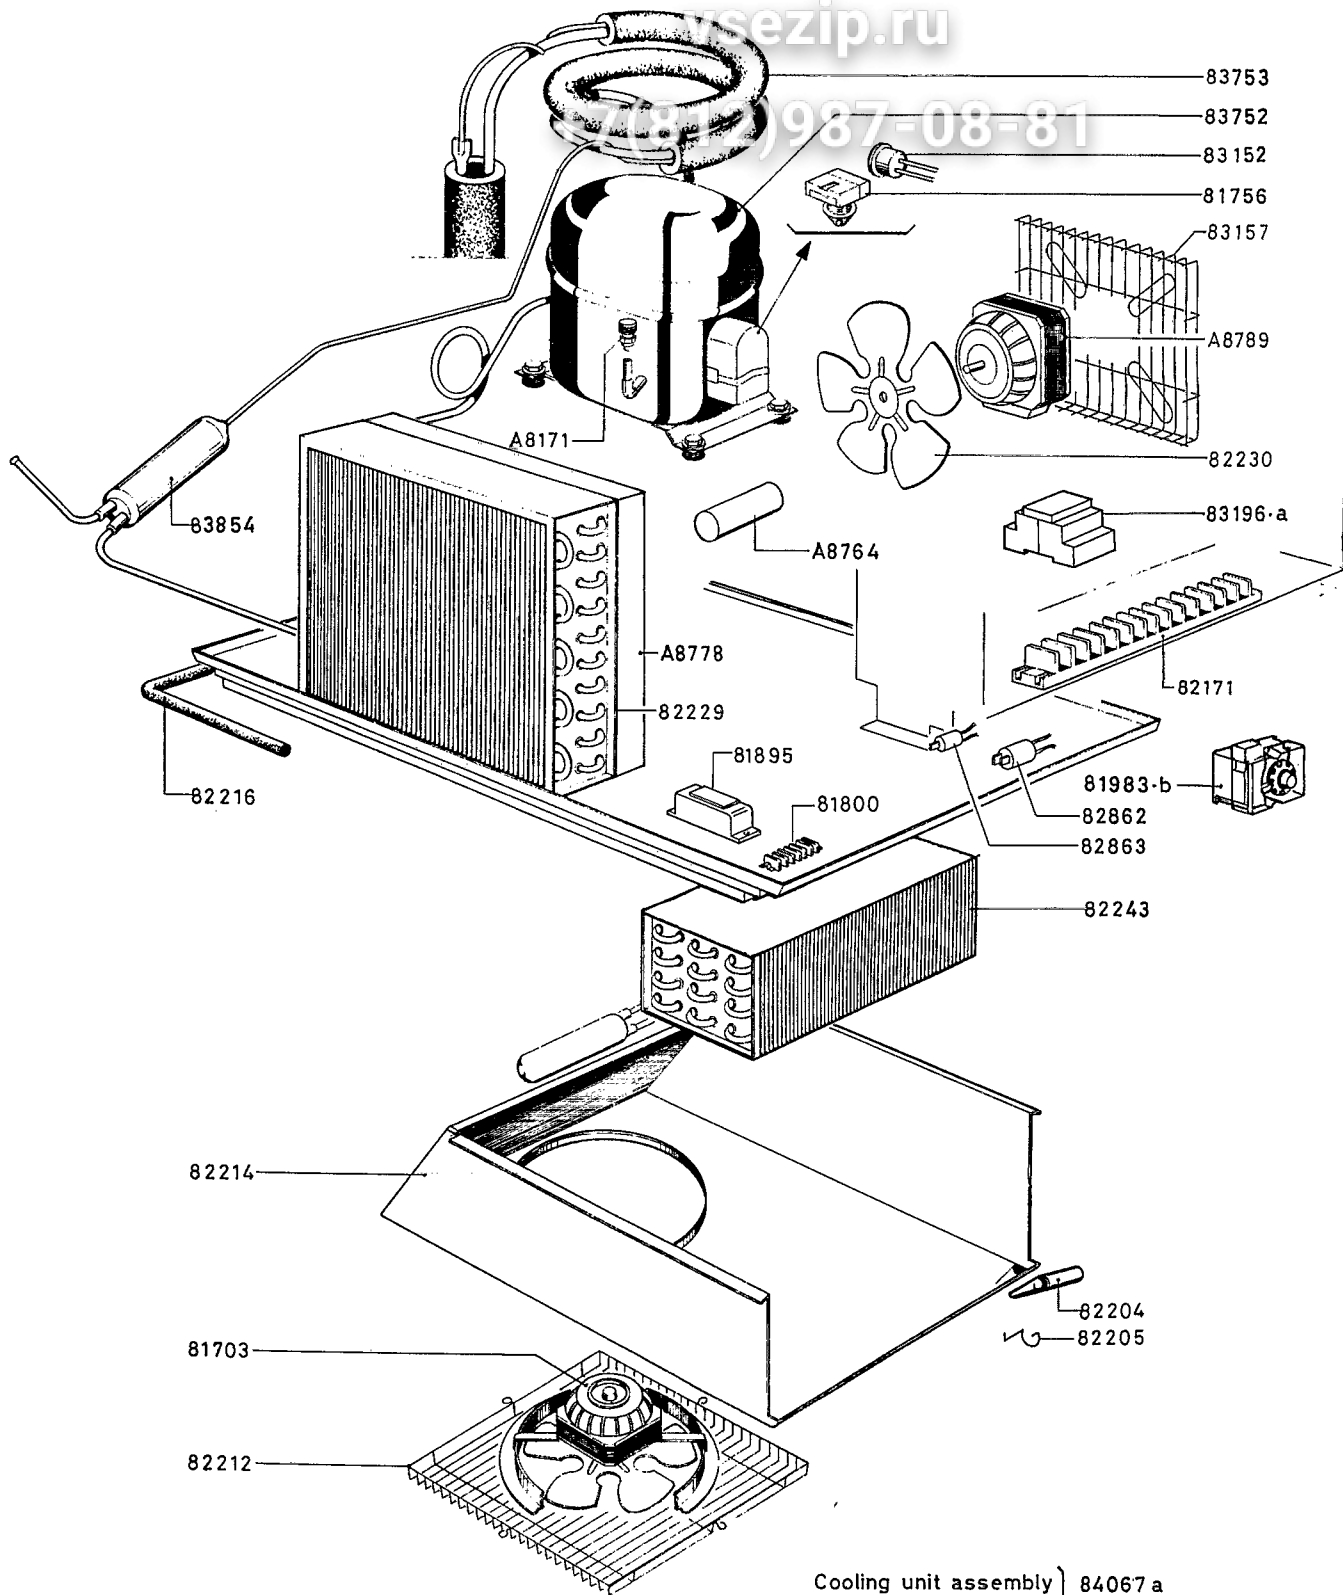

Зип Общепит

usezip.ru

781987-08-81

Cooling unit assembly } 84067 a
Gruppo refrigerante } 84061 b

FREON R134 A

GRUPPO REFRIGERANTE COOLING UNIT				+2° C	600 l.	(PV)	RIF. Da matricola REF. from serial N°
a	b						446...
110 052	111 003						
ALP 111	AKP 111						

Z 502.52-0