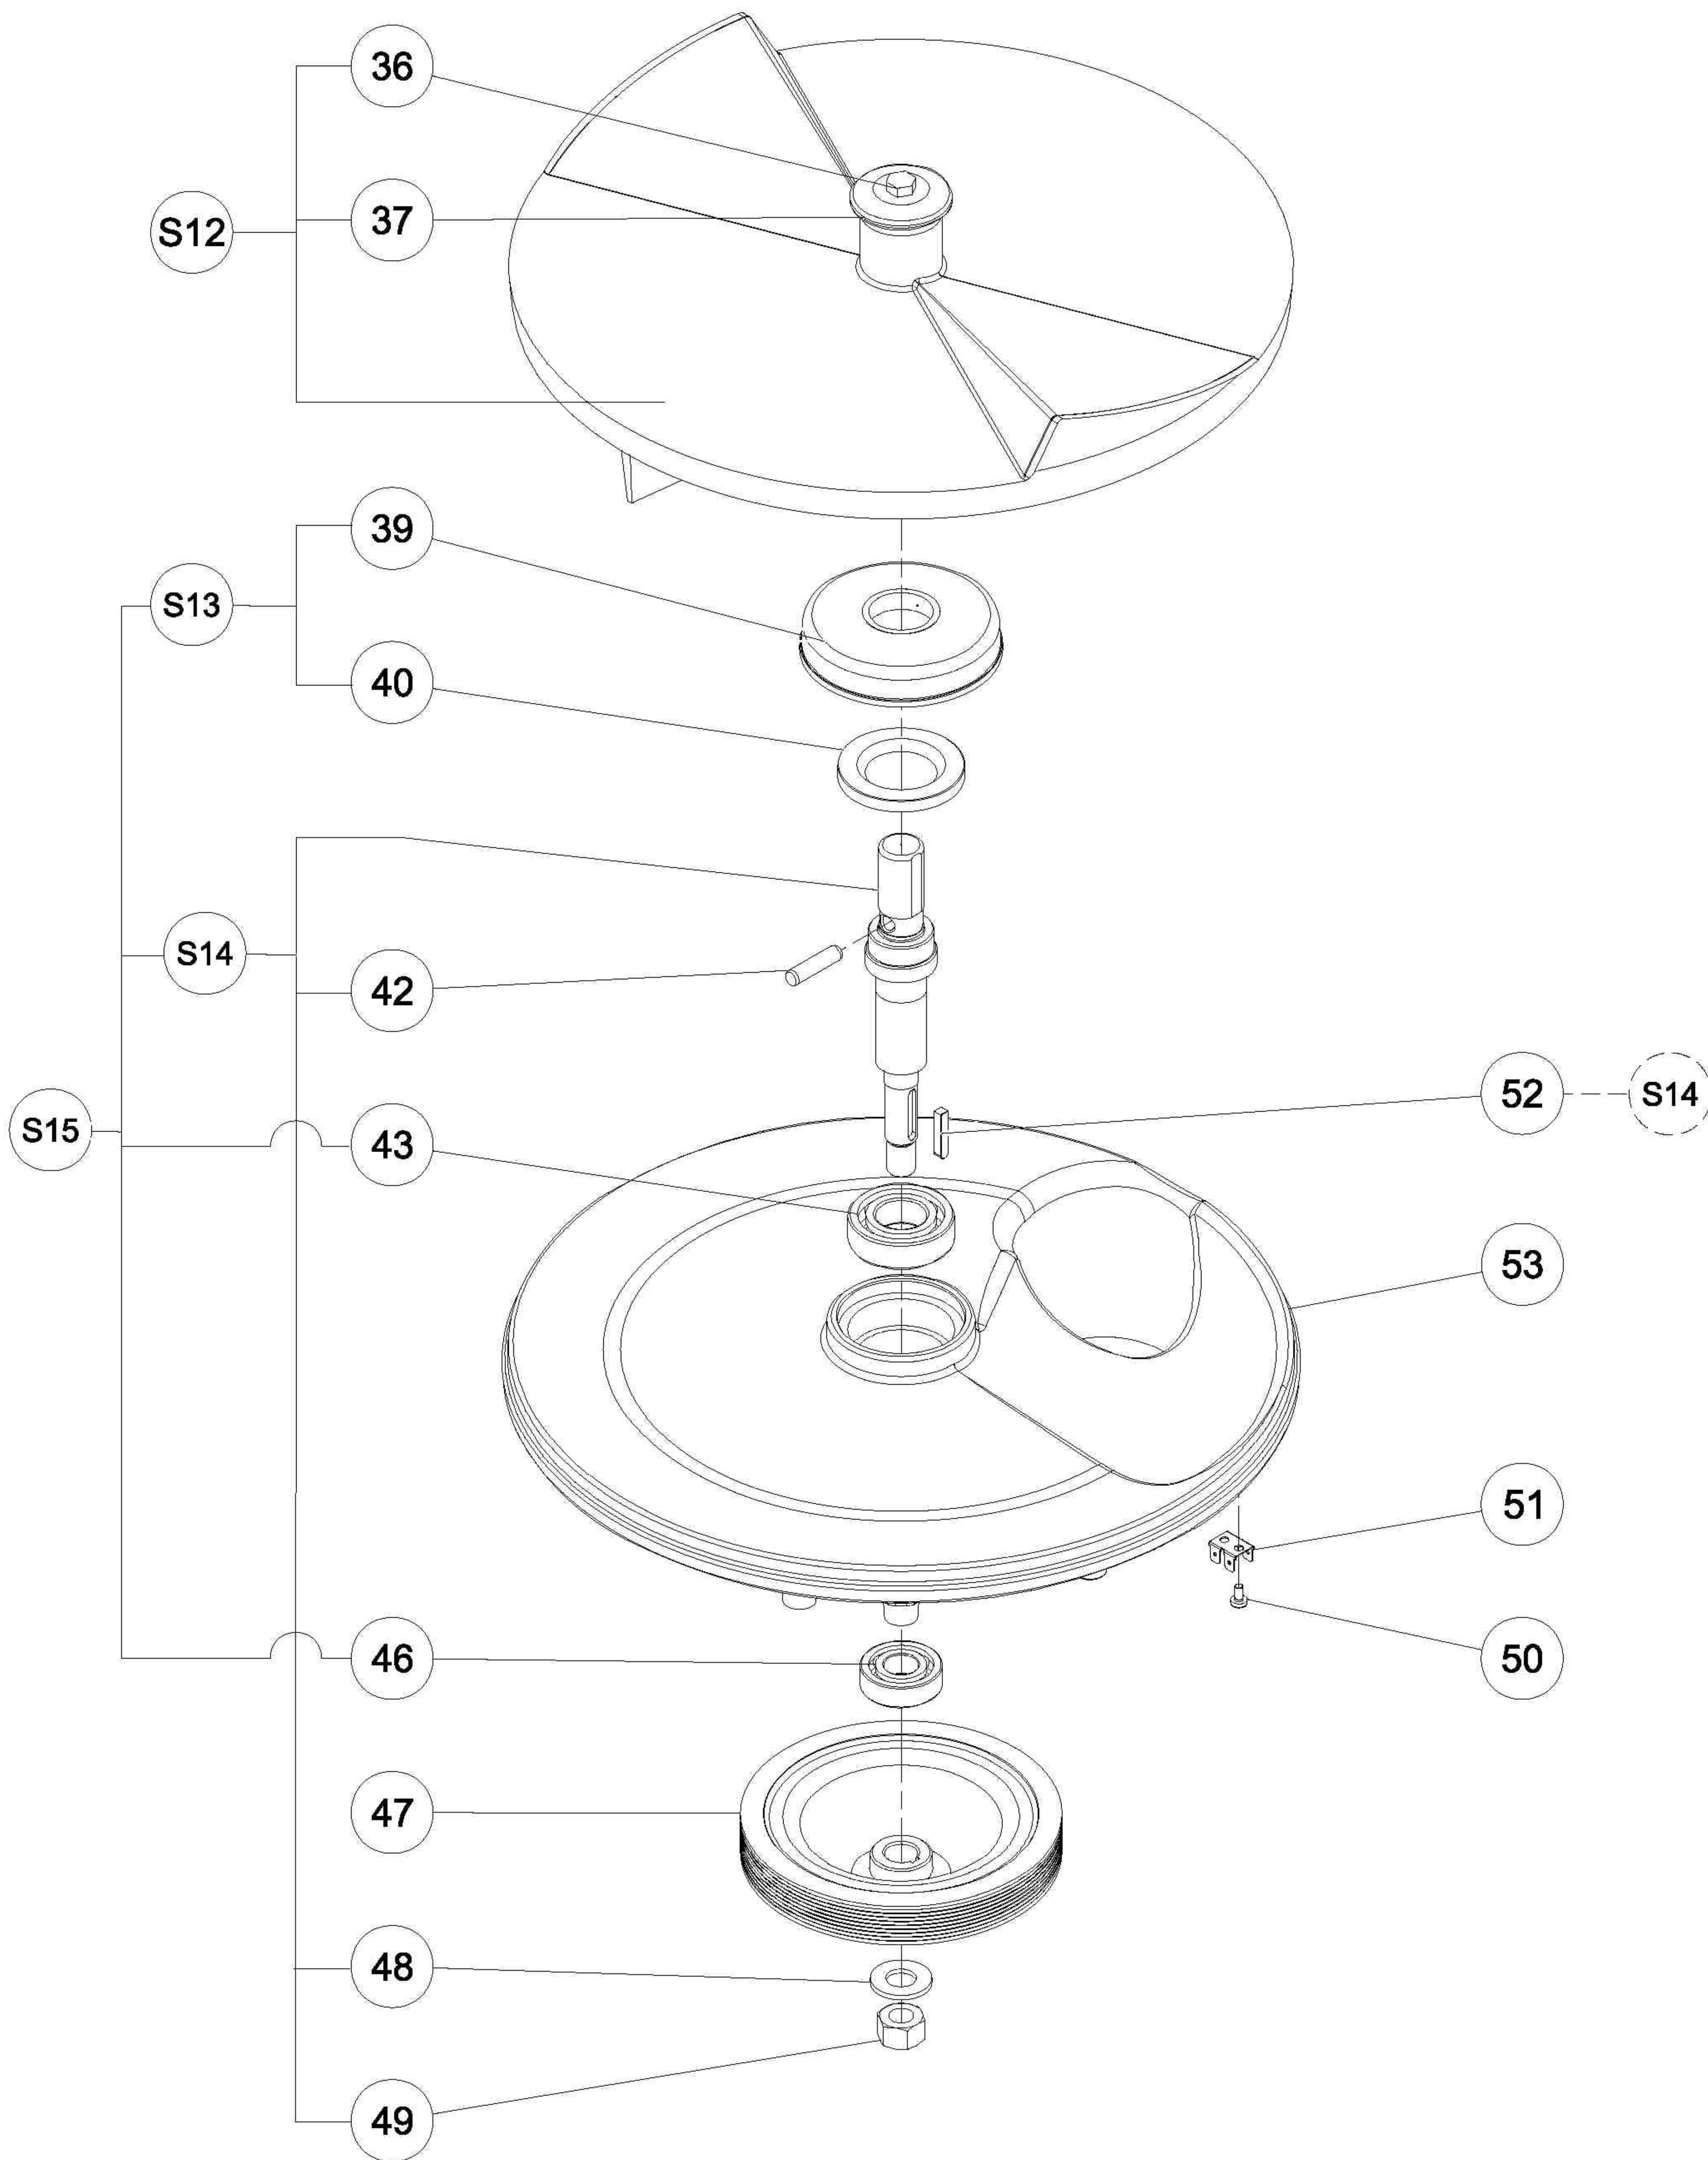

# Vue éclatée S/E Porte / Exploded view door S/A / Explosionszeichnung ZB Tür / Esploso Porta / Despiece\_\_\_\_\_

# Vue éclatée Mécanisme / Exploded view Mechanism / Explosionszeichnung Getriebe

# Vue éclatée Couvercle / Exploded view Lid/ Explosionszeichnung Deckel/ Esploso Coperchio / Despiece Tapa

# Vue éclatée virole / Exploded view Shell / Explosionszeichnung Ring