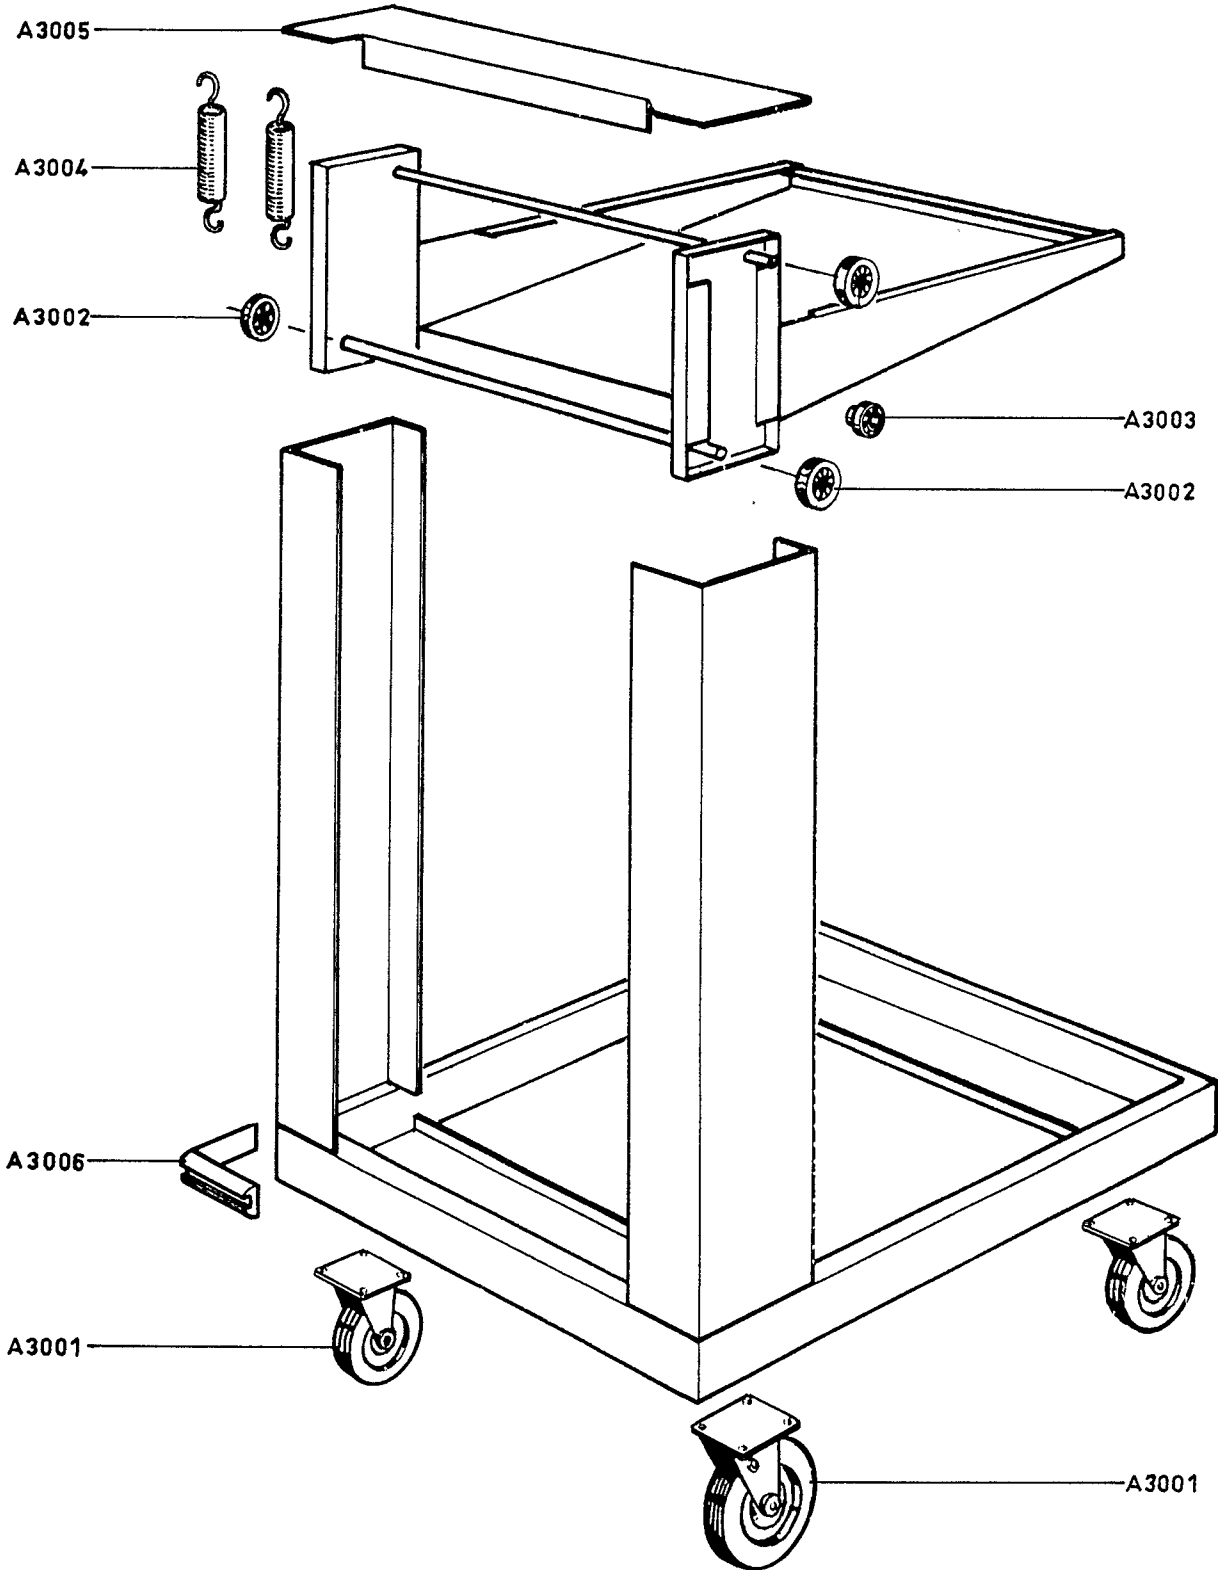

RIF. REF.	Da matricola from serial N°
FP	010988 301...

CARRELLI A LIVELLO COSTANTE  
CONSTANT LEVEL SHELF TROLLEYS

a		b		
655-00-106 693 487	655-00-107 693 488	655-00-110 693 489	656-00-106 693 490	656-00-107 693 401

+7(812)987-08-81

RIF. REF.	Da matricola from serial N°
	010988

**CARRELLI A LIVELLO COSTANTE**  
**CONSTANT LEVEL SHELF TROLLEYS**

a		b		
655-00-106	655-00-107	655-00-108	655-00-106	656-00-107
693 487	693 488	693 489	693 490	693 401