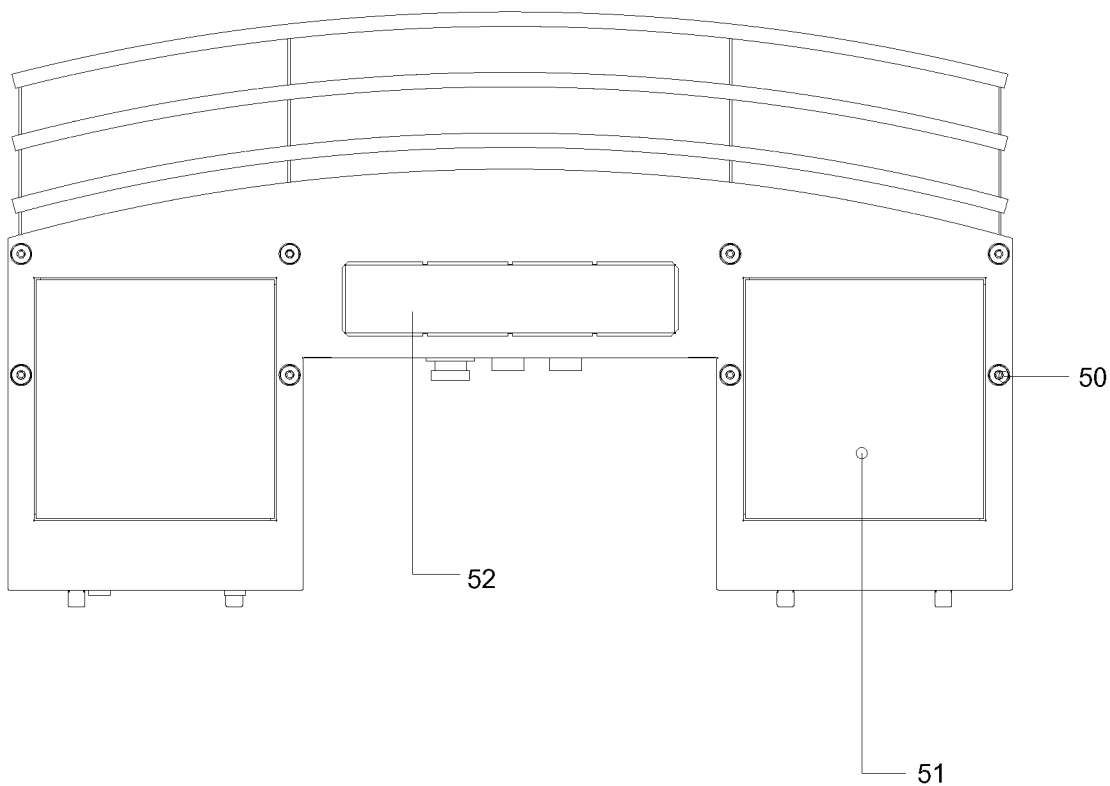

Зип Общепит
vsezip.ru
+7(812)987-08-81

STATION OF JOB GRAND MARCHE'
STAZIONE DI LAVORO GRAND MARCHE'