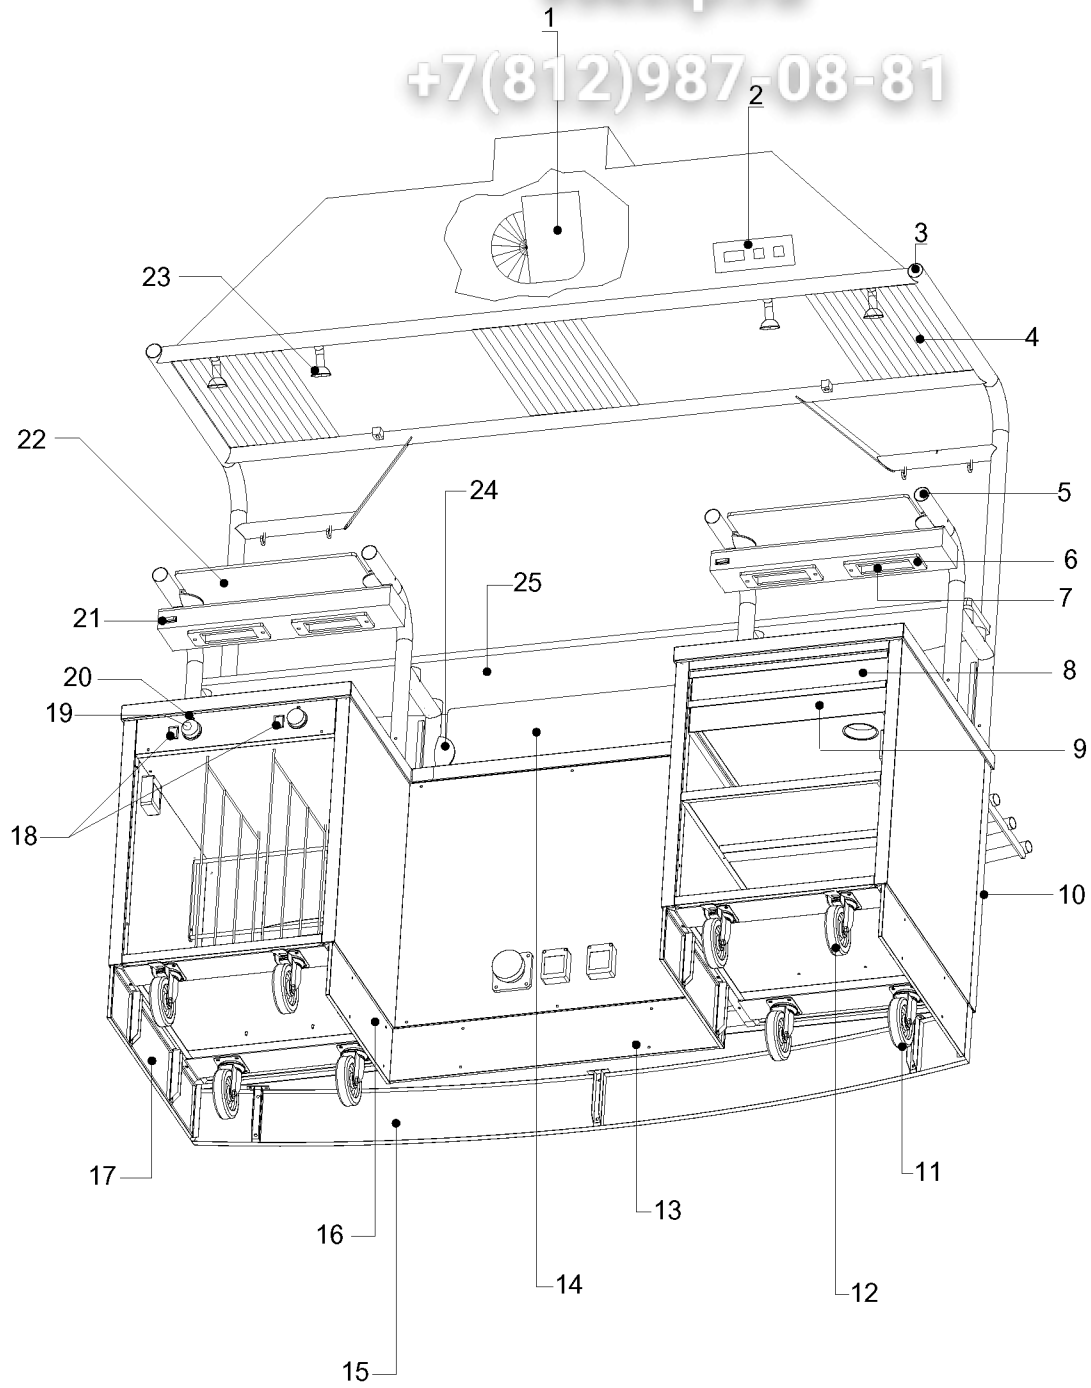

**+7(812)987-08-81**

<b>PNC</b>	<b>Model</b>	<b>Ref.</b>	<b>Page</b>	<b>Notes</b>
132582	Grand Marchè		1-2	Station of job Grand Marchè

<b>Index</b>	
Pag. 1	Cupboard and components
2	Cupboard and components
3	Spare parts list

<b>Indice</b>	
	Mobile e componenti
	Mobile e componenti
	Lista ricambi

**Brand / Marchio:** E  
**Factory code:** 3PDX

Зип Общепит

vsezip.ru

+7(812)987-08-81

STATION OF JOB GRAND MARCHE'  
STAZIONE DI LAVORO GRAND MARCHE'