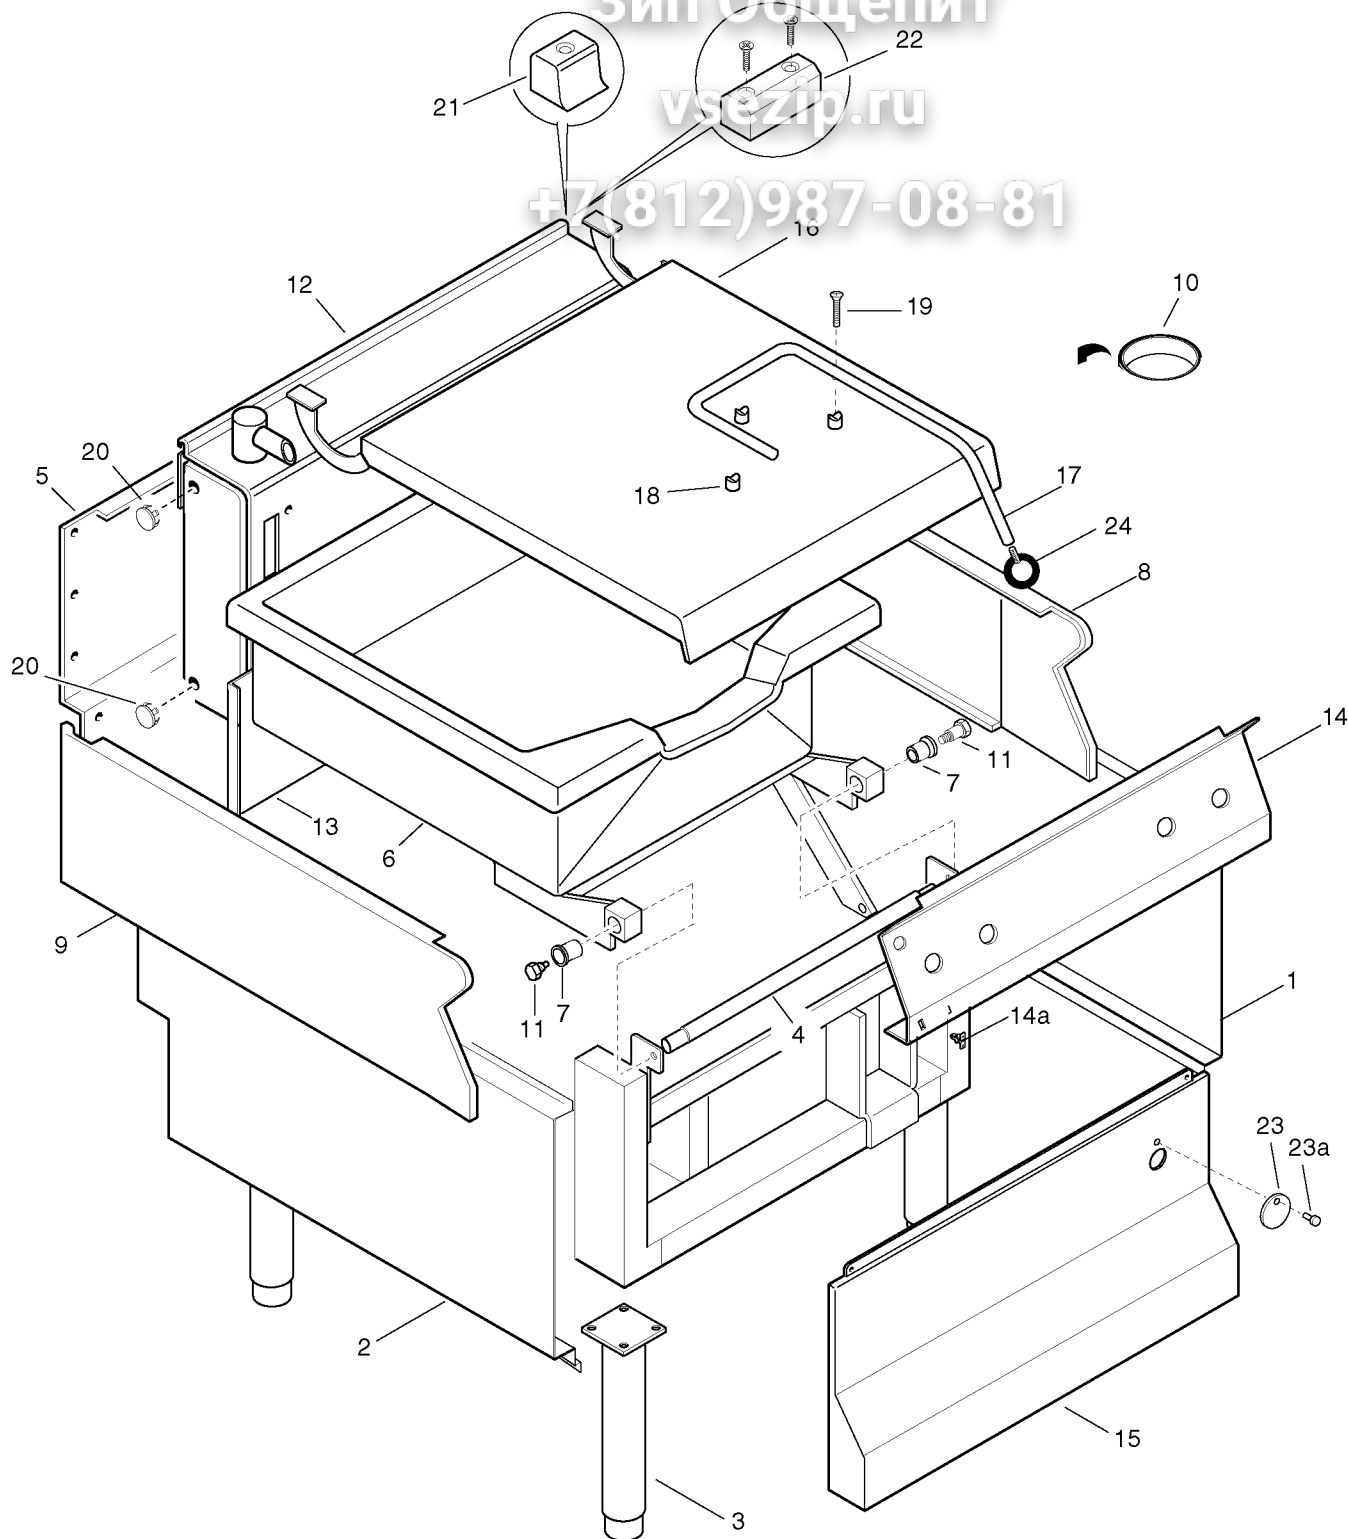

+7(812)987-08-81

PNC	Model	Ref.	Page	Notes
210 307	QBR/E2F	a	1 - 2 - 3 - 4 - 5	Brat Pan electric 80L Mild Steel
210 308	QBR/E2C	b	1 - 2 - 3 - 4 - 5	Brat Pan electric 80L Compound
210 309	QBR/E3F	c	1 - 2 - 3 - 4 - 5	Brat Pan electric 100L Mild Steel
210 310	QBR/E3FH	d	1 - 2 - 3 - 4 - 5	Brat Pan electric 100L Mild Steel Autom.Tilting
210 311	QBR/E3C	e	1 - 2 - 3 - 4 - 5	Brat Pan electric 100L Compound
210 312	QBR/E3CH	g	1 - 2 - 3 - 4 - 5	Brat Pan electric 100L Compound Autom.Tilting
210 317	QBR/E2FH	h	1 - 2 - 3 - 4 - 5	Brat Pan electric 80L Mild Steel Autom.Tilting
210 318	QBR/E2CH	m	1 - 2 - 3 - 4 - 5	Brat Pan electric 80L Compound Autom.Tilting

	Index	Indice
Pag. 1	Frame	Struttura
Pag. 2	Tilting System	Sistema sollevamento
Pag. 3	Electric components	Componenti elettrici
Pag. 4 - 5	Spare parts list	Lista ricambi

Brand / Marchio : Electrolux
Factory code: 7PDN

BRASIERE ELETTRICHE N900
ELETTRIC BRAT PAN N900