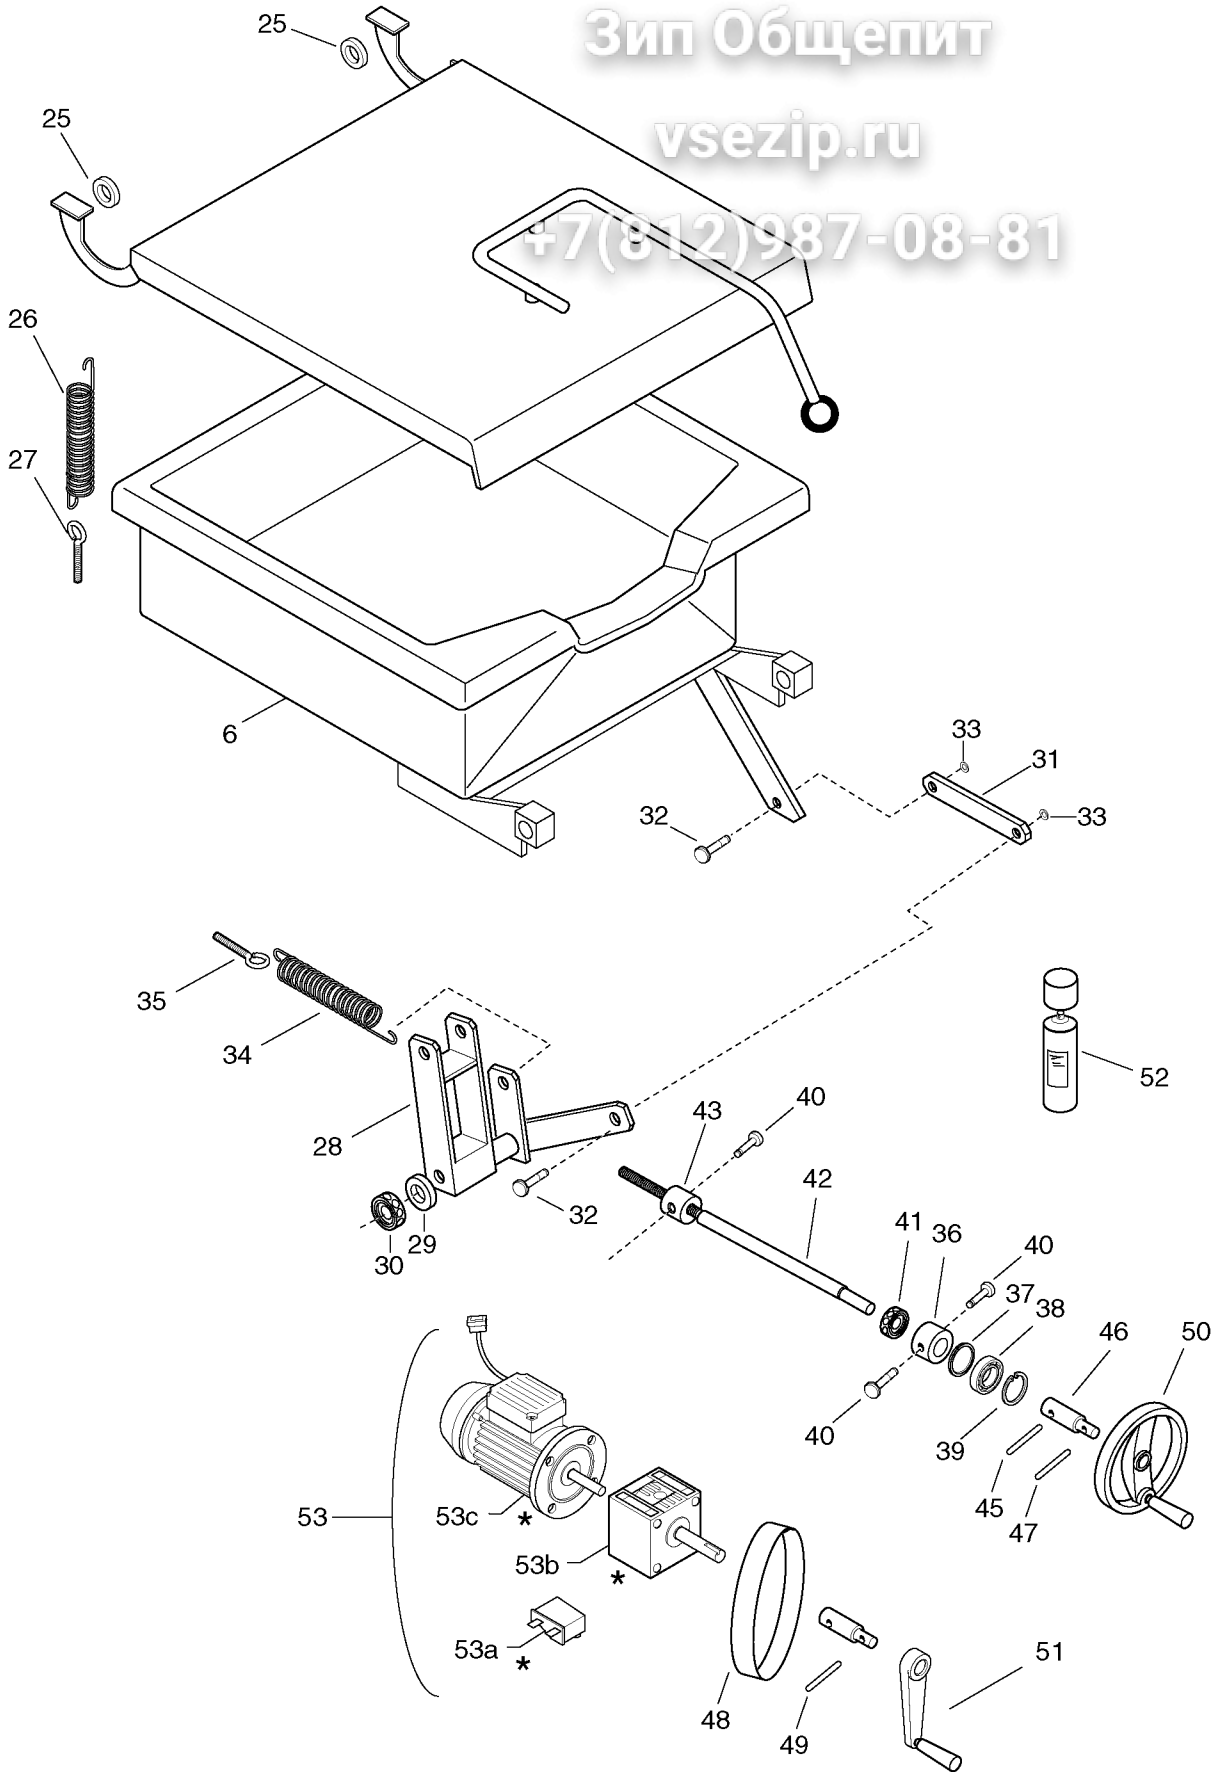

Зип Общепит

vsezip.ru

+7(812)987-08-81

BRASIERE ELETTRICHE N900
ELETTIC BRAT PAN N900