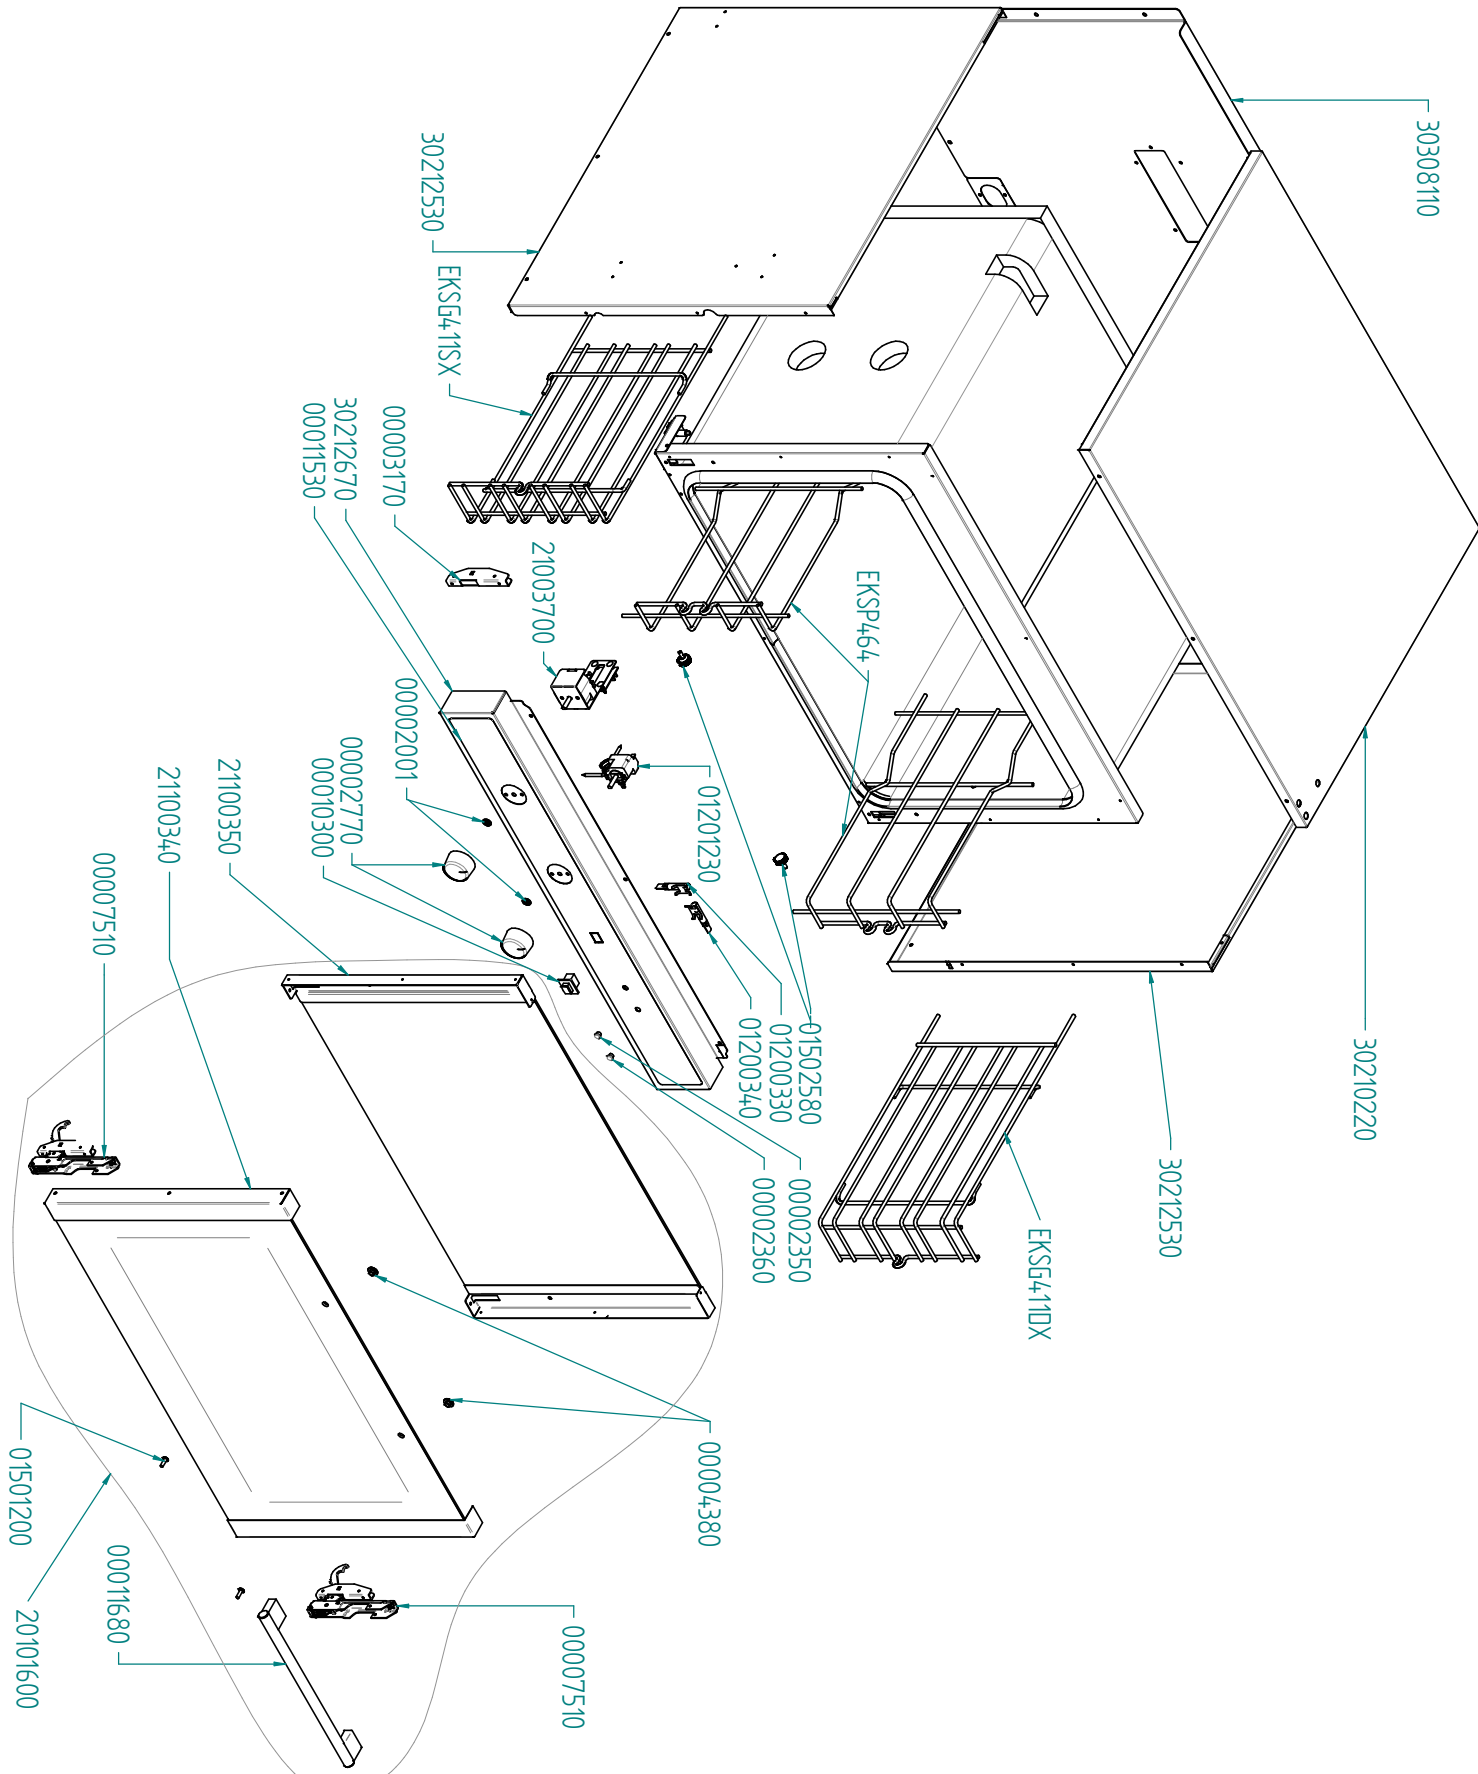

tipo documento: ESPLOSO - EXPLODED VIEW - VUE ECLATEE - EXPLOSIONSPLAN - EXPLOSIONADG - VISTA EXPLODIDA	cod. identificazione X:\Sgg\PRODOTTI\Fam. 1 - FORNIFORNO ELETTRICO\Eka\ESPLOSI - Forno Elettrico 40 60 90 - LEka\Exploded view EKF411-464 rev.0
titolo documento/identificazione: EKF411-464	data 11/02/14
revisione: Prima emissione - Rev. 0	pag. 1/2

Preparazione: M.F. (DB) Verifica: Z.A. (DT2) Approvazione: M.G. (RUT)

tipo documento:

ESPLOSO - EXPLODED VIEW - VUE ECLATEE - EXPLOSIONSPLAN -
EXPLOSIONADG. VISTA EXPLODIDA

cod. identificazione

X:\Sgg\PRODOTTI\Fam. 1 - FORNIFORNO
ELETTRICO\LEka\ESPLOSI - Forno Elettrico 40
60 90 - LEka\Exploded view EKF411-464
rev.0